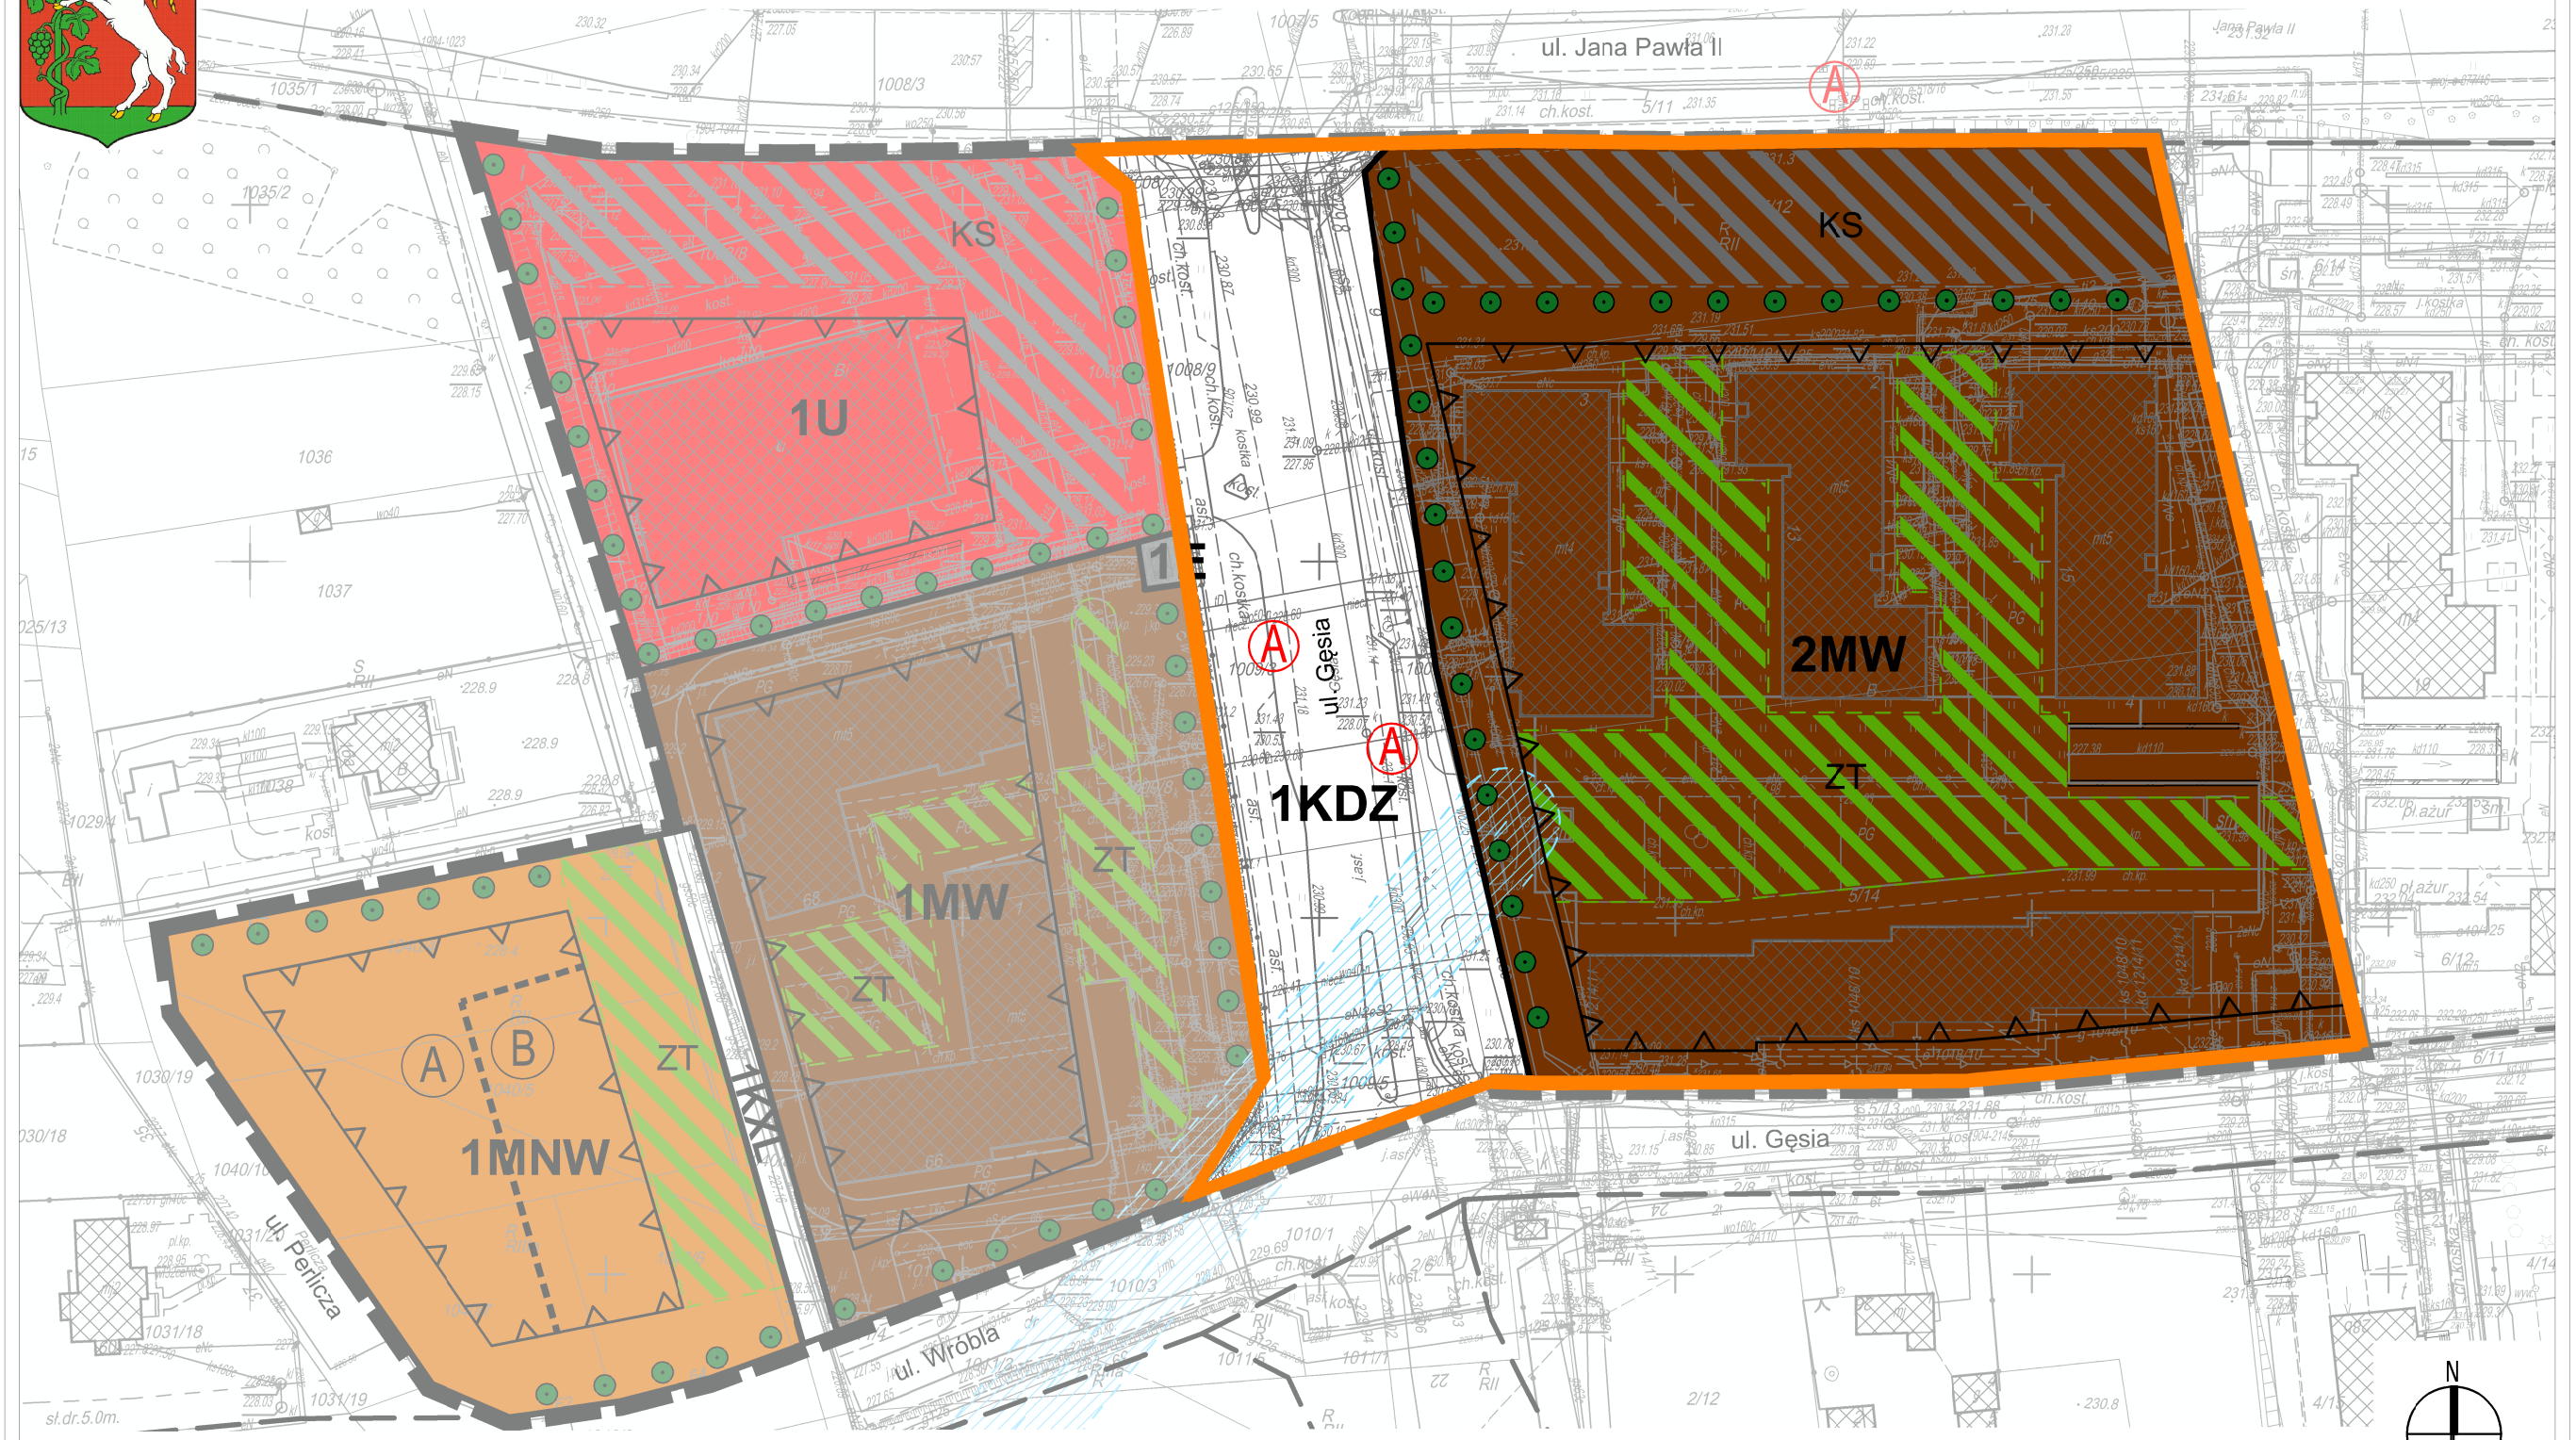

TRZECIE WYŁOŻENIE DO WGLĄDU PUBLICZNEGO PROJEKTU ZMIANY M.P.Z.P. LUBLIN cz. II obszar I-M W REJONIE ULIC PERLICZEJ I WRÓBLEJ - ograniczony zakres

OZNACZENIA:

 granice obszaru objętego 3 wyłożeniem do wglądu publicznego w projekcie zmiany m.p.z.p. Lublin cz. ii obszar I-M w rejonie ulic Perliczej i Wróblej