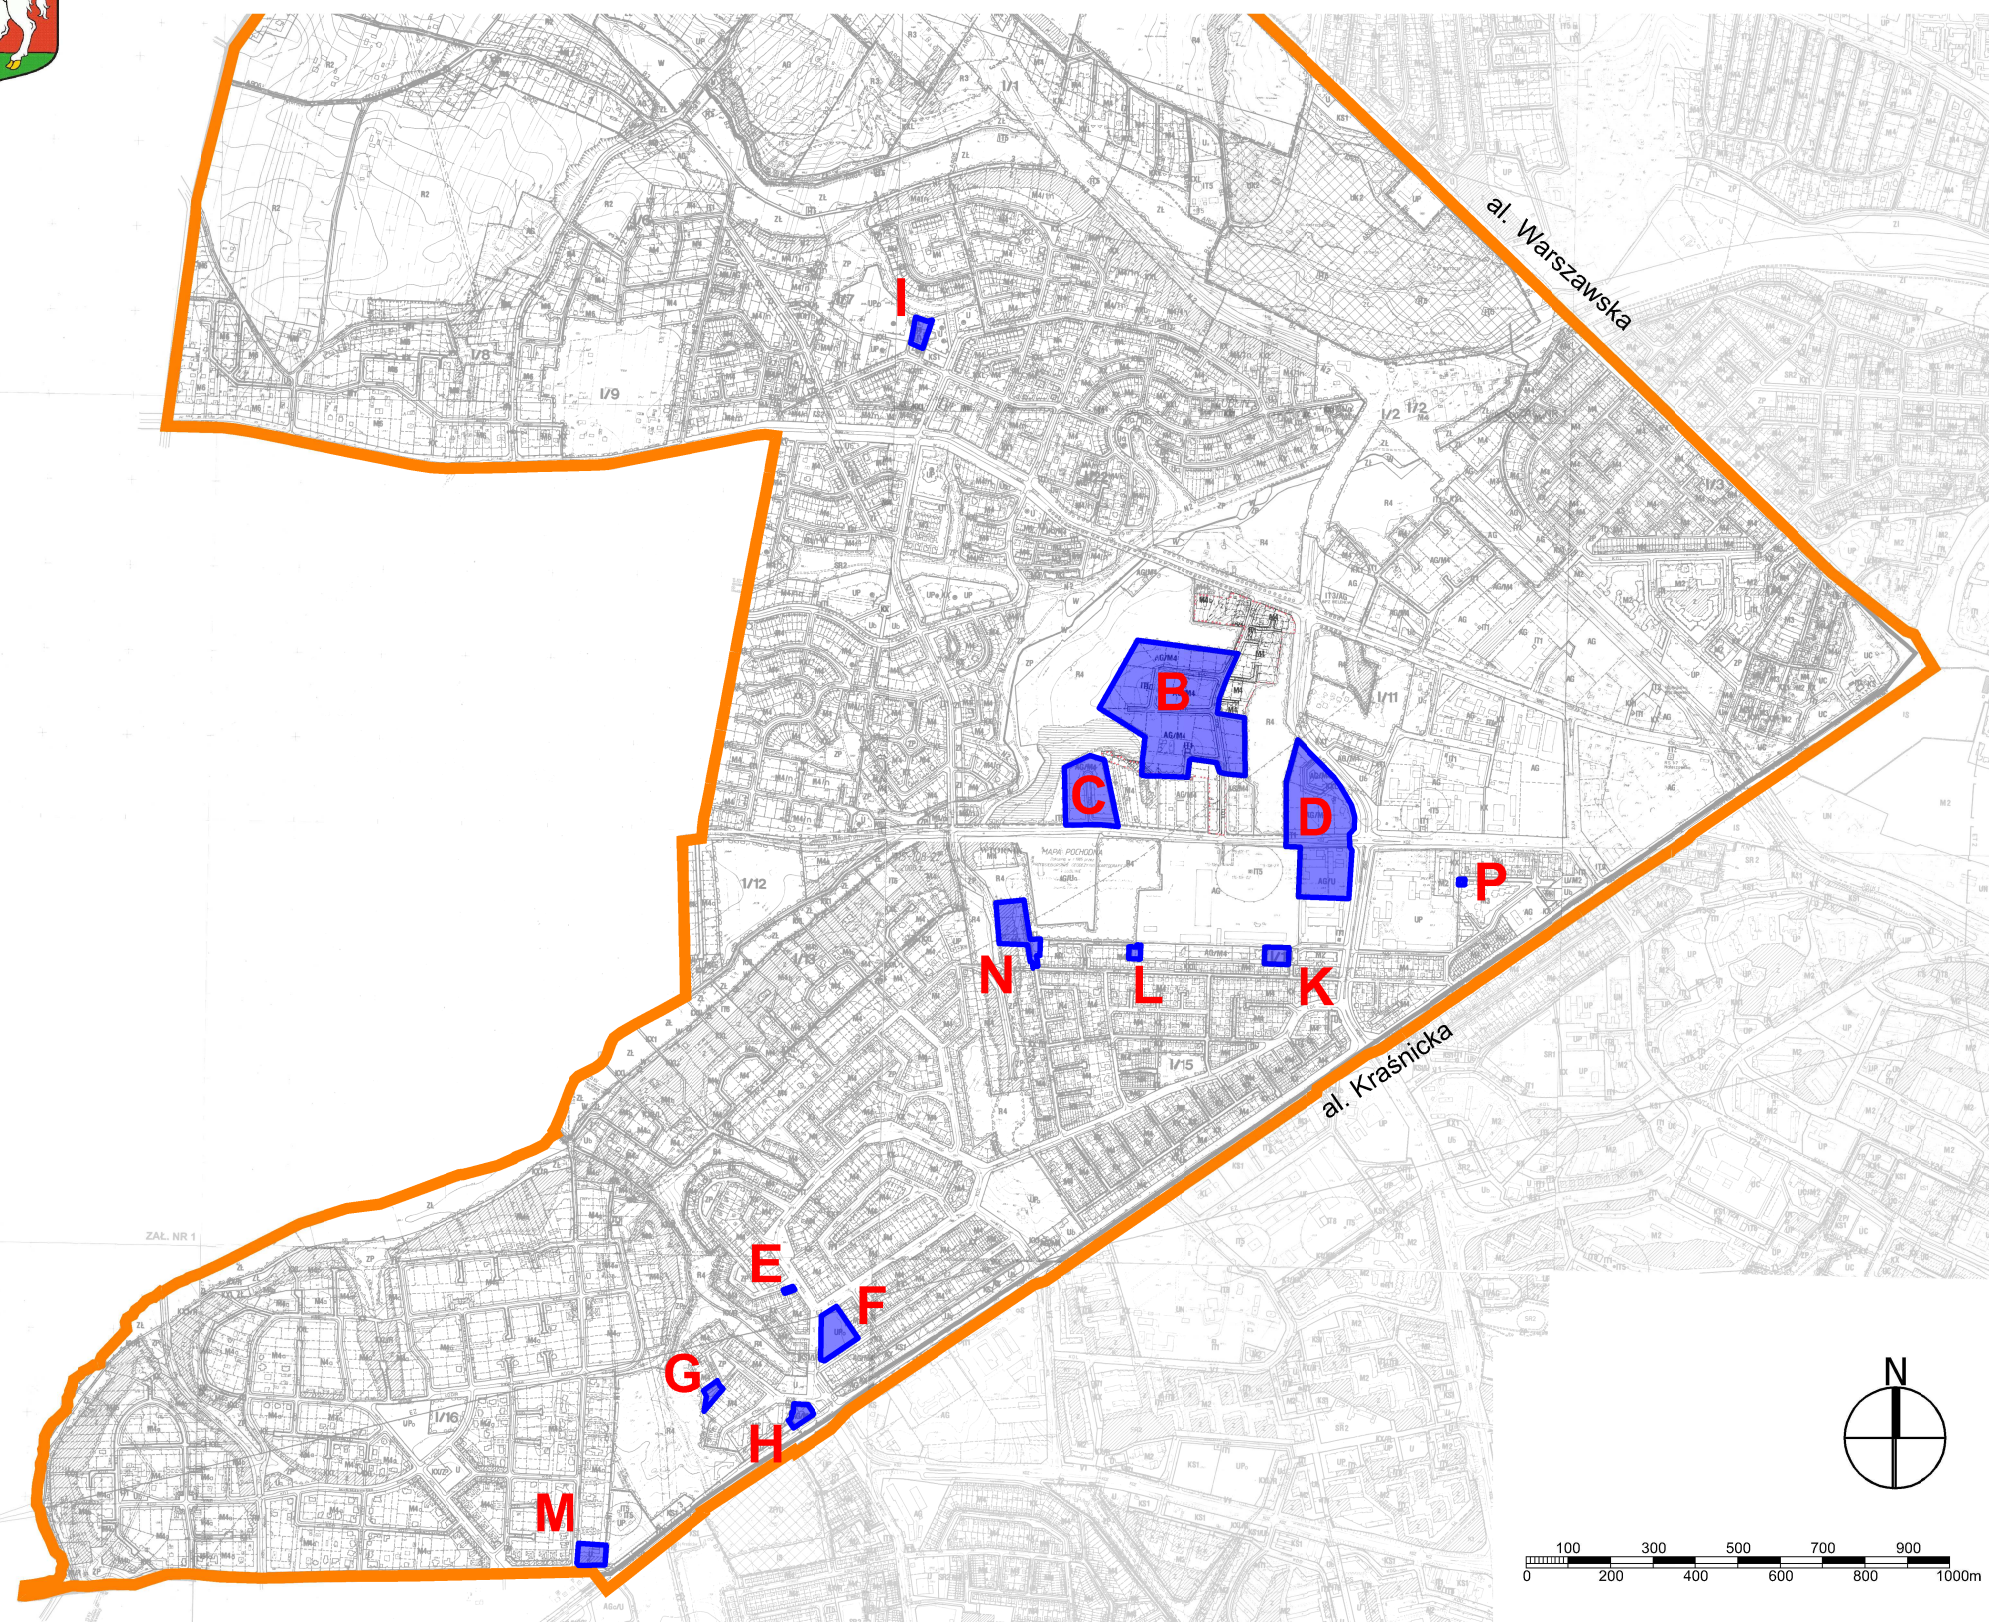

GRANICE PROJEKTÓW ZMIAN MIEJSCOWEGO PLANU ZAGOSPODAROWANIA PRZESTRZENNEGO
WYKŁADANYCH DO WGLĄDU PUBLICZNEGO W DNIACH OD 15 CZERWCA DO 9 LIPCA 2018 R.

OZNACZENIA:

 granica rejonu planistycznego
Lublin - część I zachodnia

 granice projektów zmian
m.p.z.p. wykładanych do
wglądu publicznego w dniach
od 15 czerwca do 9 lipca
2018 r.

Obszar B - rejon ulic:
Nałęczowskiej,
Wojciechowskiej

Obszar C - rejon ulicy
Wojciechowskiej,

Obszar D - rejon ulic:
Wojciechowskiej,
Bohaterów Monte
Cassino

Obszar E - rejon ulicy Aksini

Obszar F - rejon ulic: Judyma,
Wertera

Obszar G - rejon ulicy Kmicica

Obszar H - rejon ulic: Zagłoby,
al. Kraśnicka

Obszar P - rejon ulicy
Farmaceutycznej