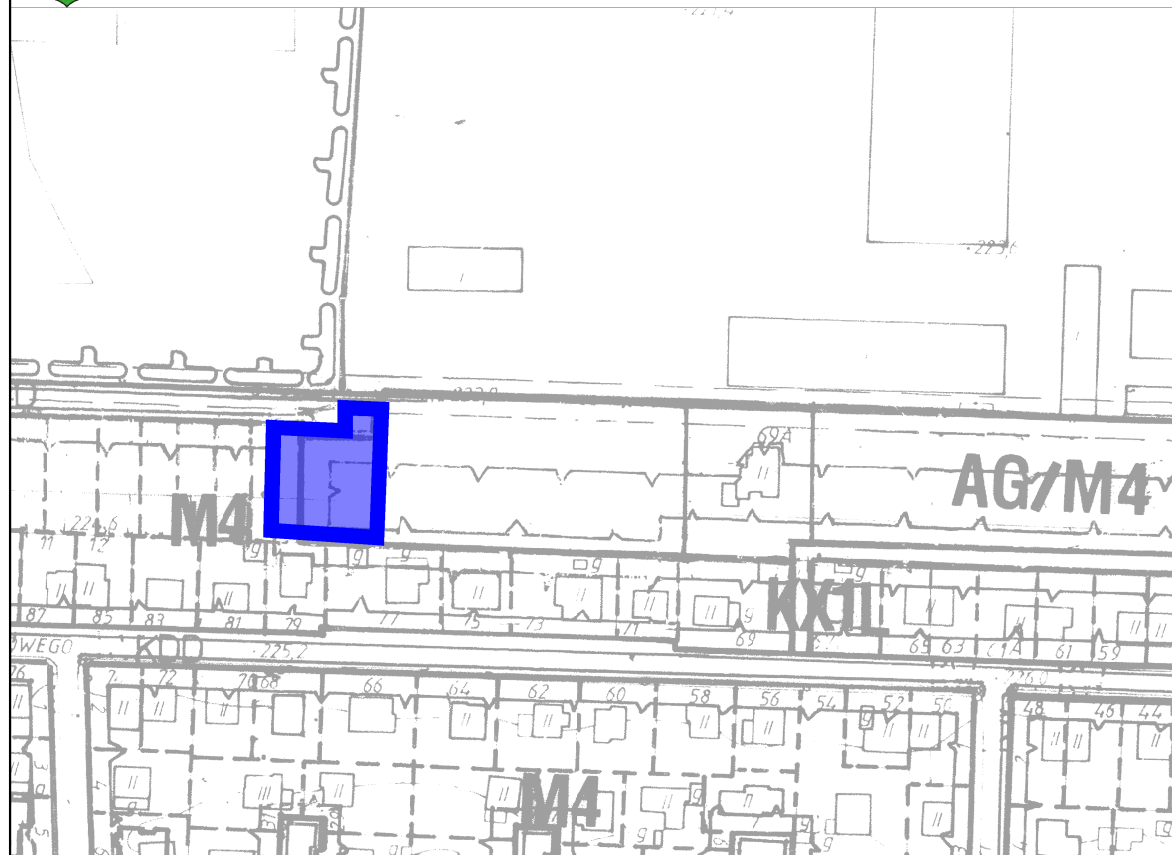

GRANICE PROJEKTU ZMIANY MIEJSCOWEGO PLANU ZAGOSPODAROWANIA PRZESTRZENNEGO
WYKŁADANEGO DO WGLĄDU PUBLICZNEGO W DNIACH OD 26 LISTOPADA DO 18 GRUDNIA 2018 R.

OZNACZENIA:

 granice projektu zmiany
m.p.z.p. wykładanego do
wglądu publicznego w dniach
od 26 listopada
do 18 grudnia 2018 r.

Obszar L - rejon ulicy Powstania
Styczniowego