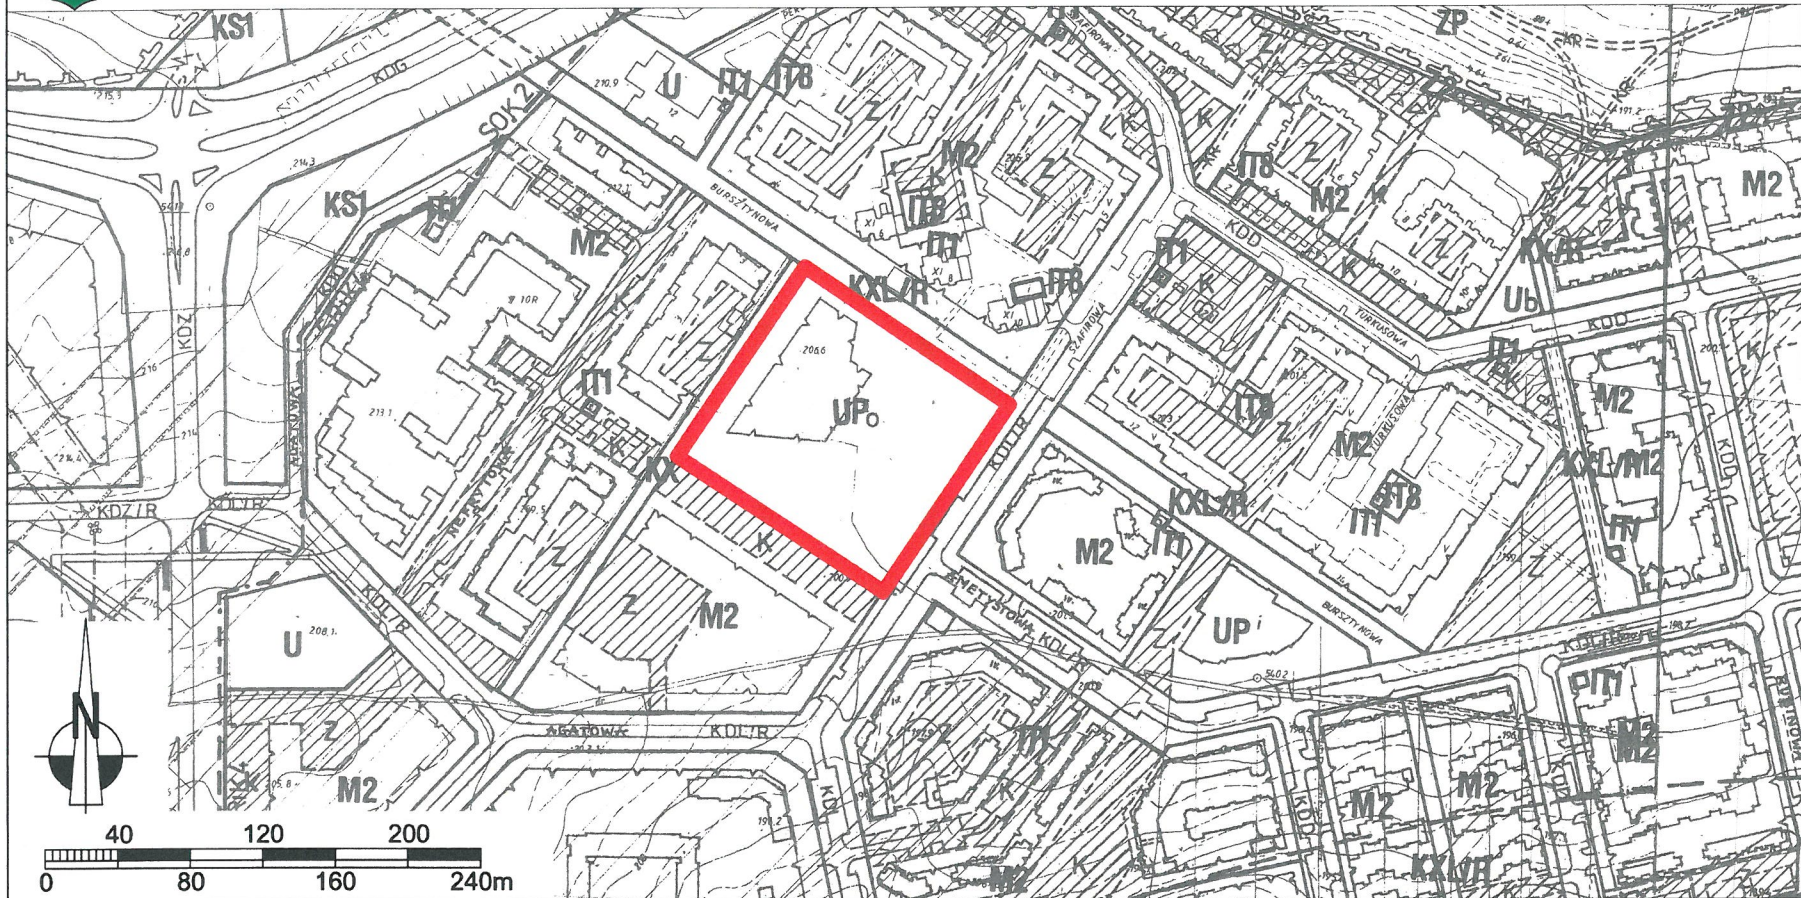

Załącznik graficzny do uchwały
Rady Miasta Lublin
Nr 1161/XLIV/2014
z dnia 25 września 2014 r.

granica obszaru objętego przystąpieniem do sporządzenia zmiany m.p.z.p.

PRZEWODNICZĄCY
RADY MIASTA LUBLIN

Piotr Kowalczyk