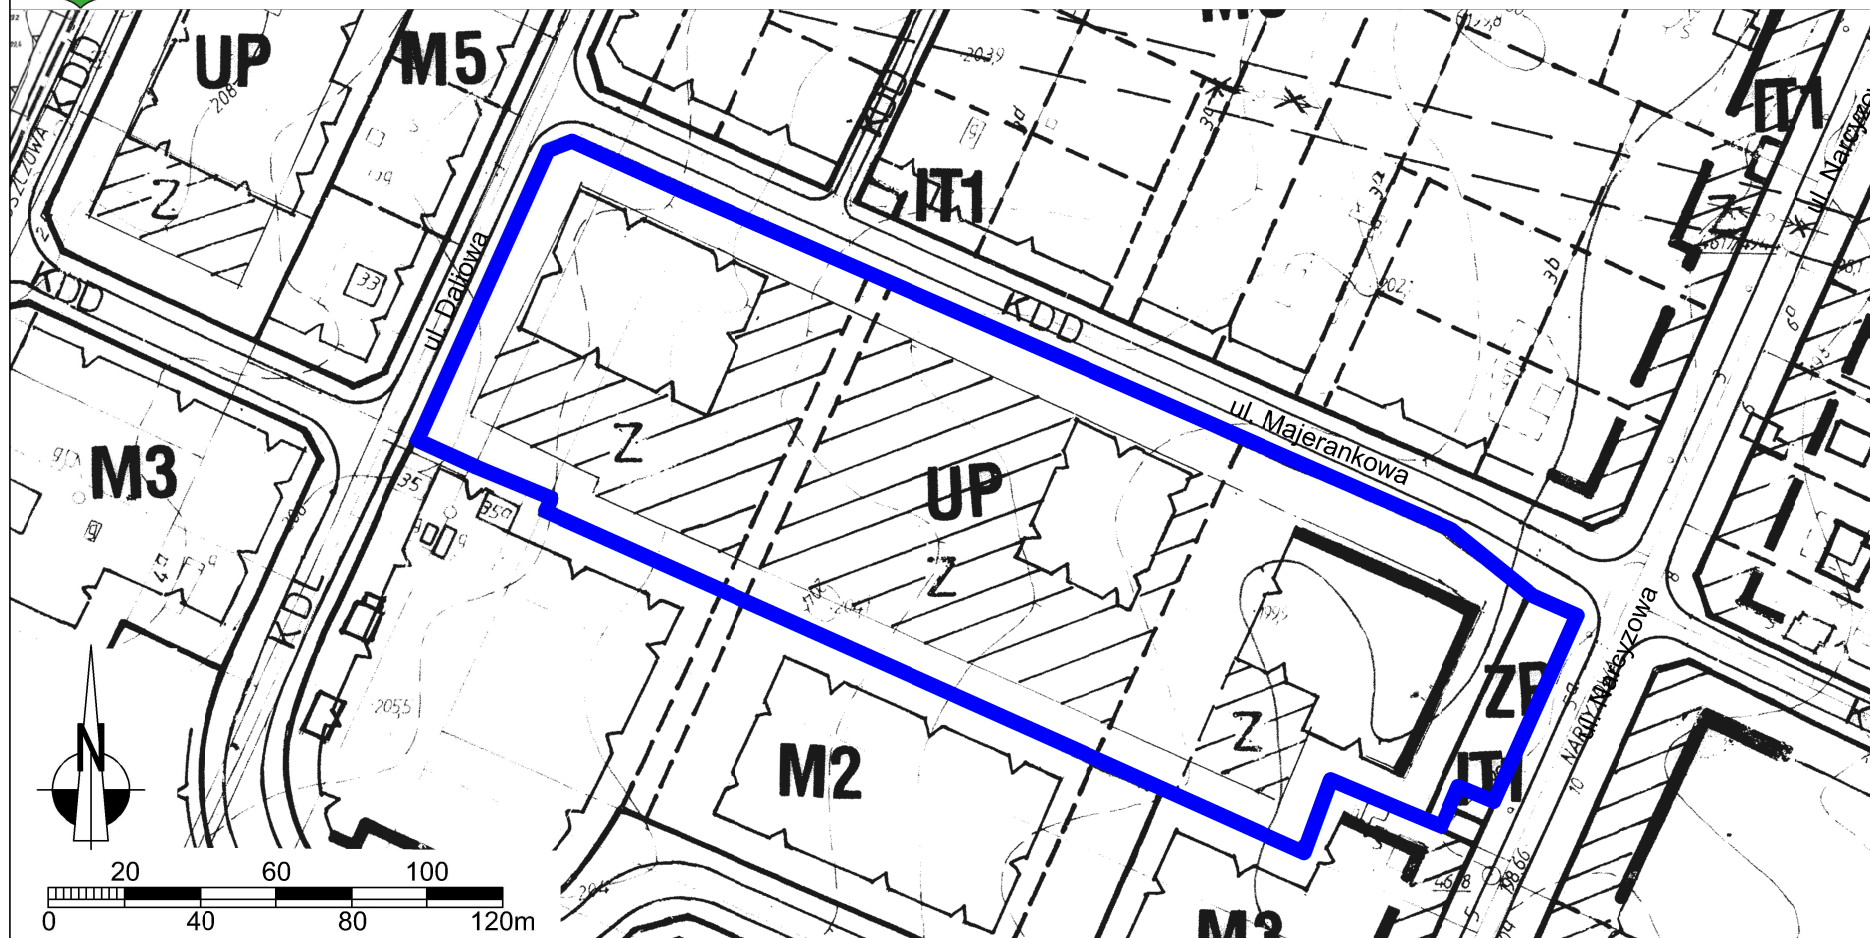

Załącznik graficzny do uchwały
Rady Miasta Lublin
Nr 401/XV/2016
z dnia 11 lutego 2016 r.

granice obszaru objętego przystąpieniem do sporządzenia zmiany m.p.z.p.