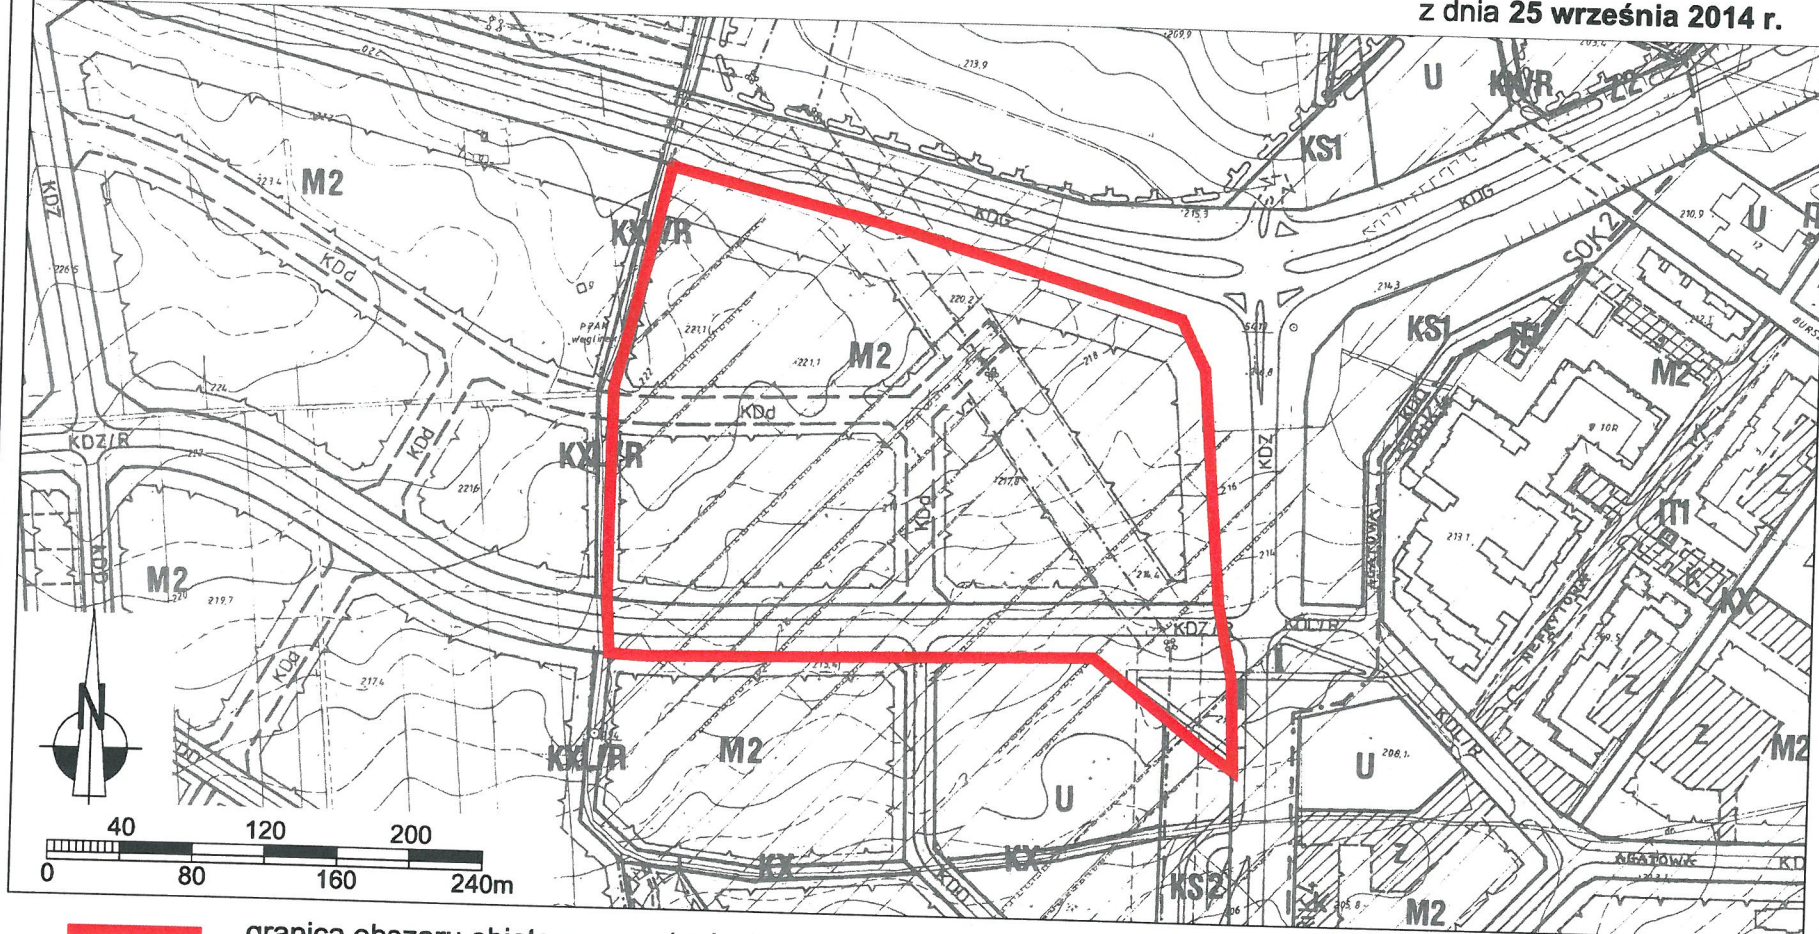

Załącznik graficzny do uchwały
Rady Miasta Lublin
Nr 1162/XLIV/2014
z dnia 25 września 2014 r.

 granica obszaru objętego przystąpieniem do sporządzenia zmiany m.p.z.p.

PRZEWODNICZĄCY
RADY MIASTA LUBLIN

Piotr Kowalczyk