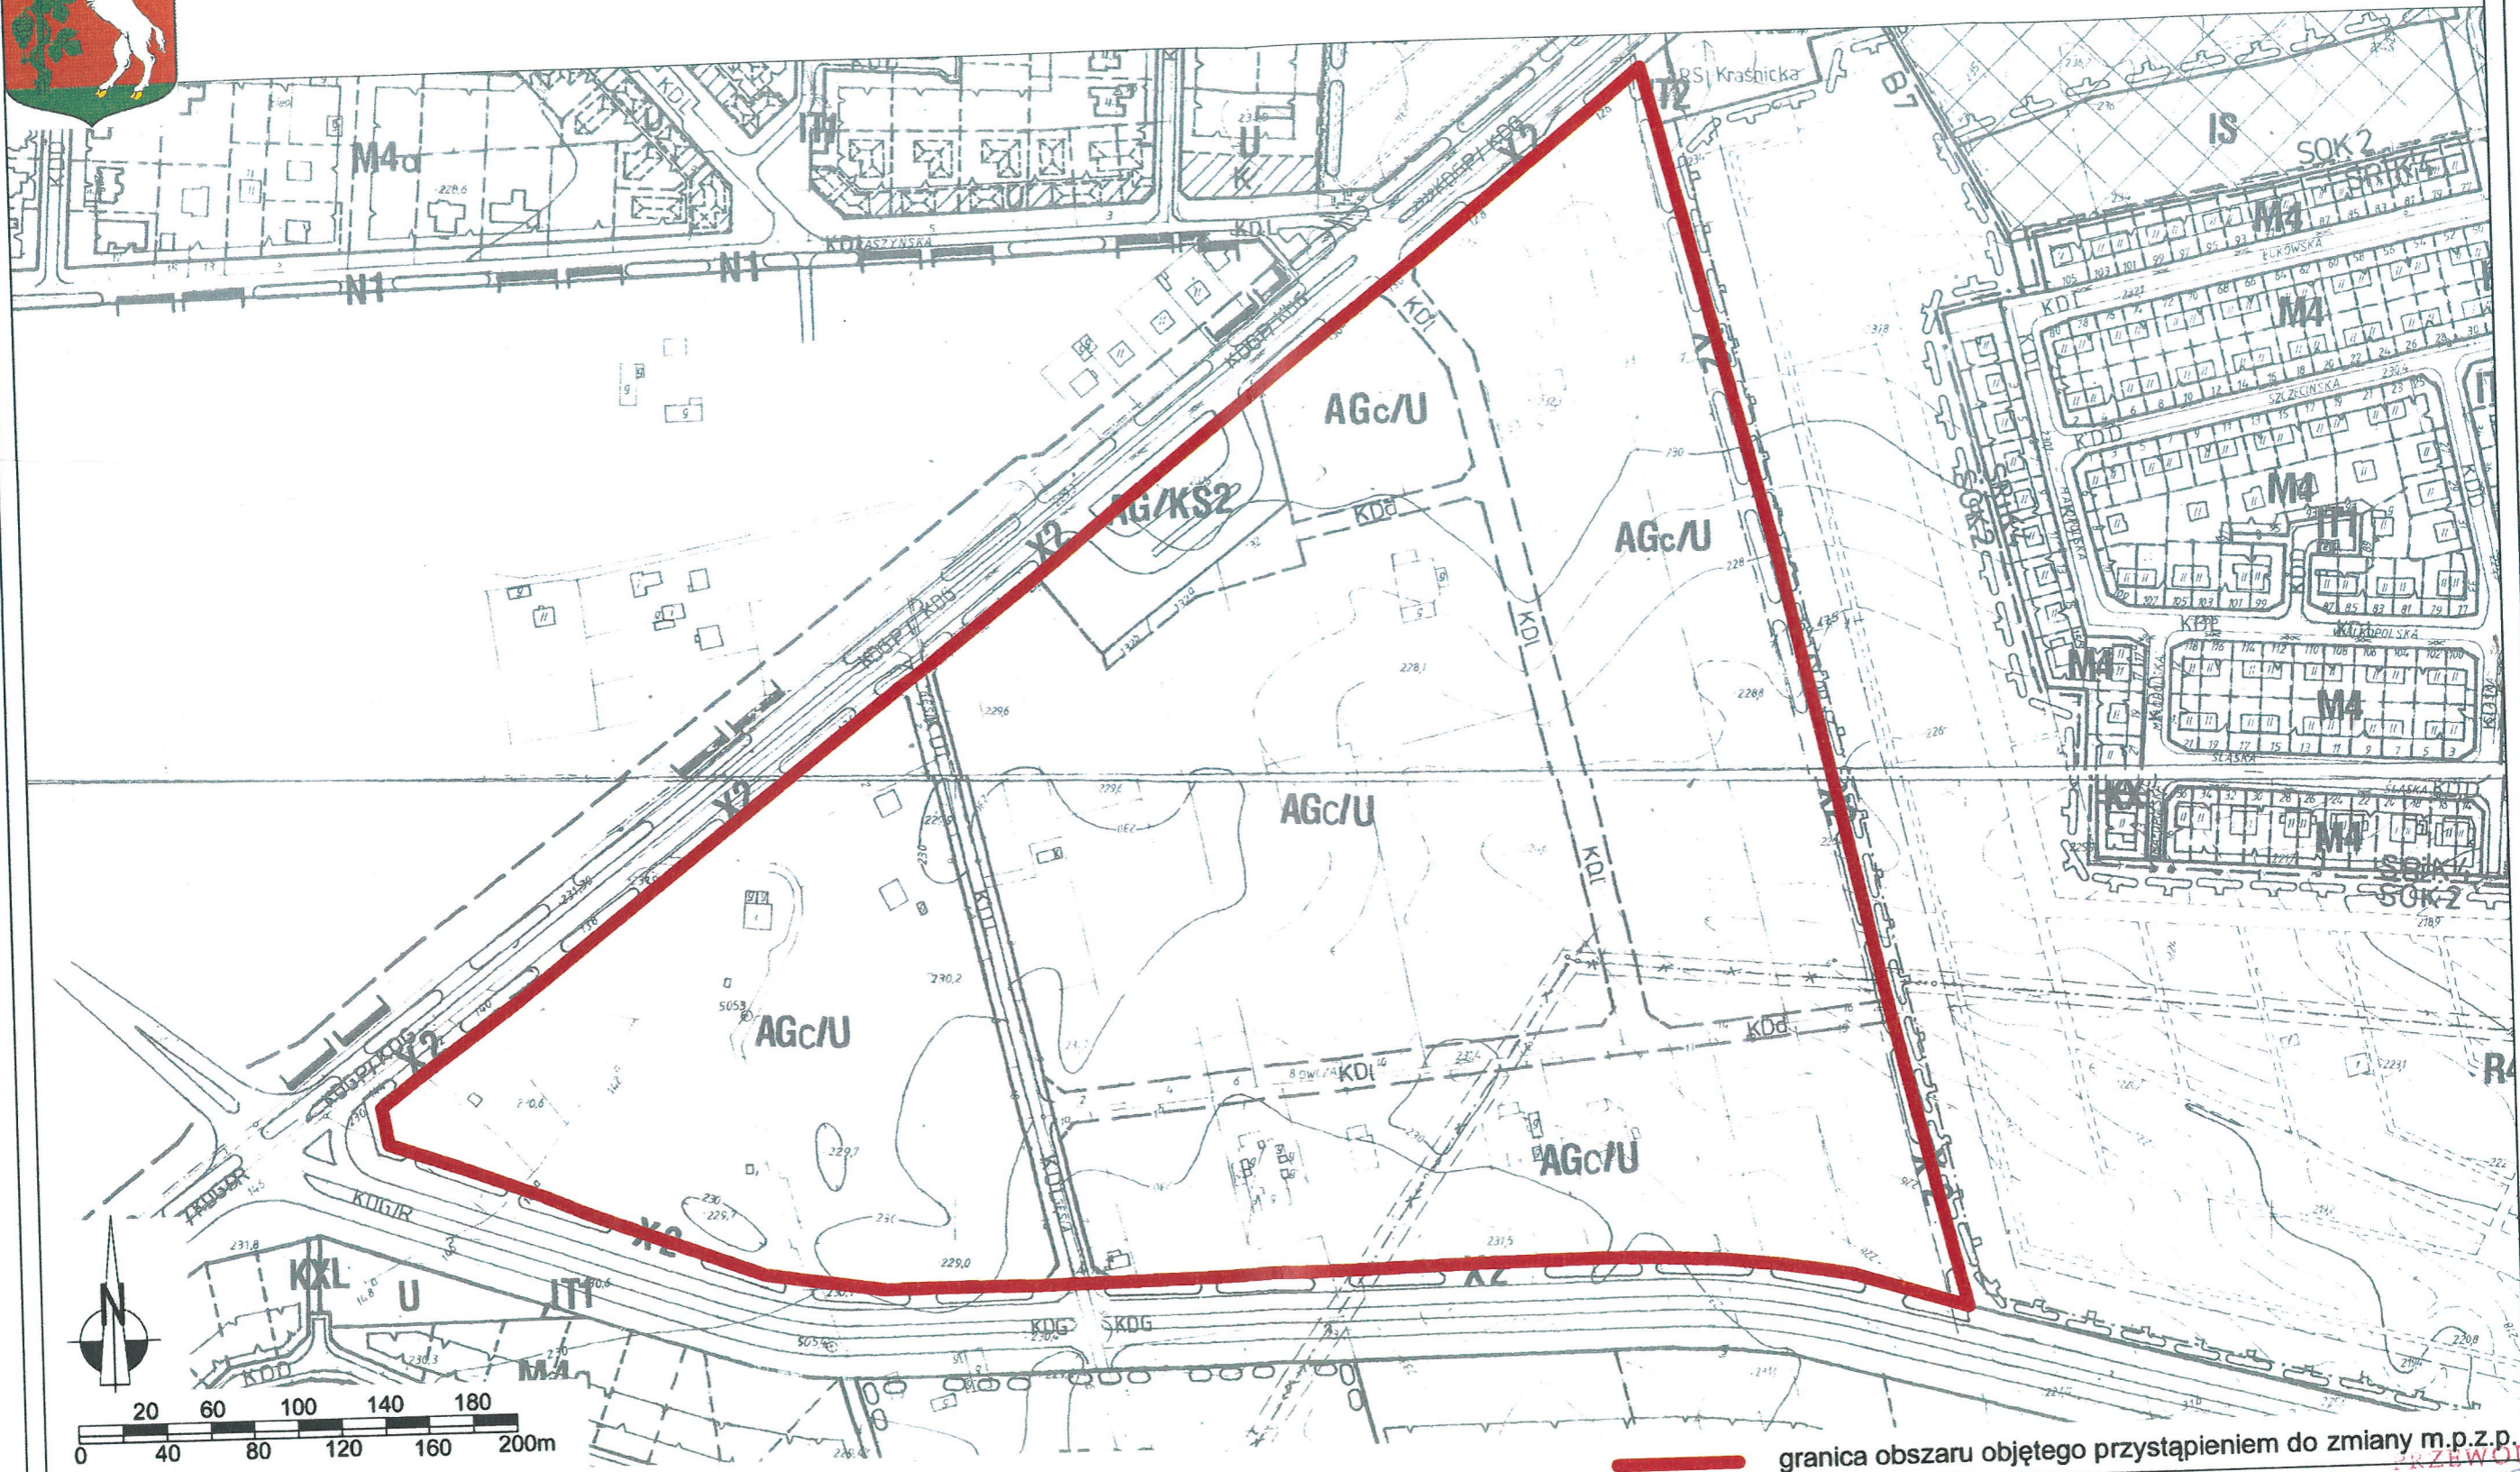

Załącznik graficzny do uchwały
Rady Miasta Lublin
Nr 548/XXIII/2012
z dnia 6 września 2012 r.

— granica obszaru objętego przystąpieniem do zmiany m.p.z.p.
ZAWODNICZĄCY
RADY MIASTA LUBLIN
Piotr Komarcewicz