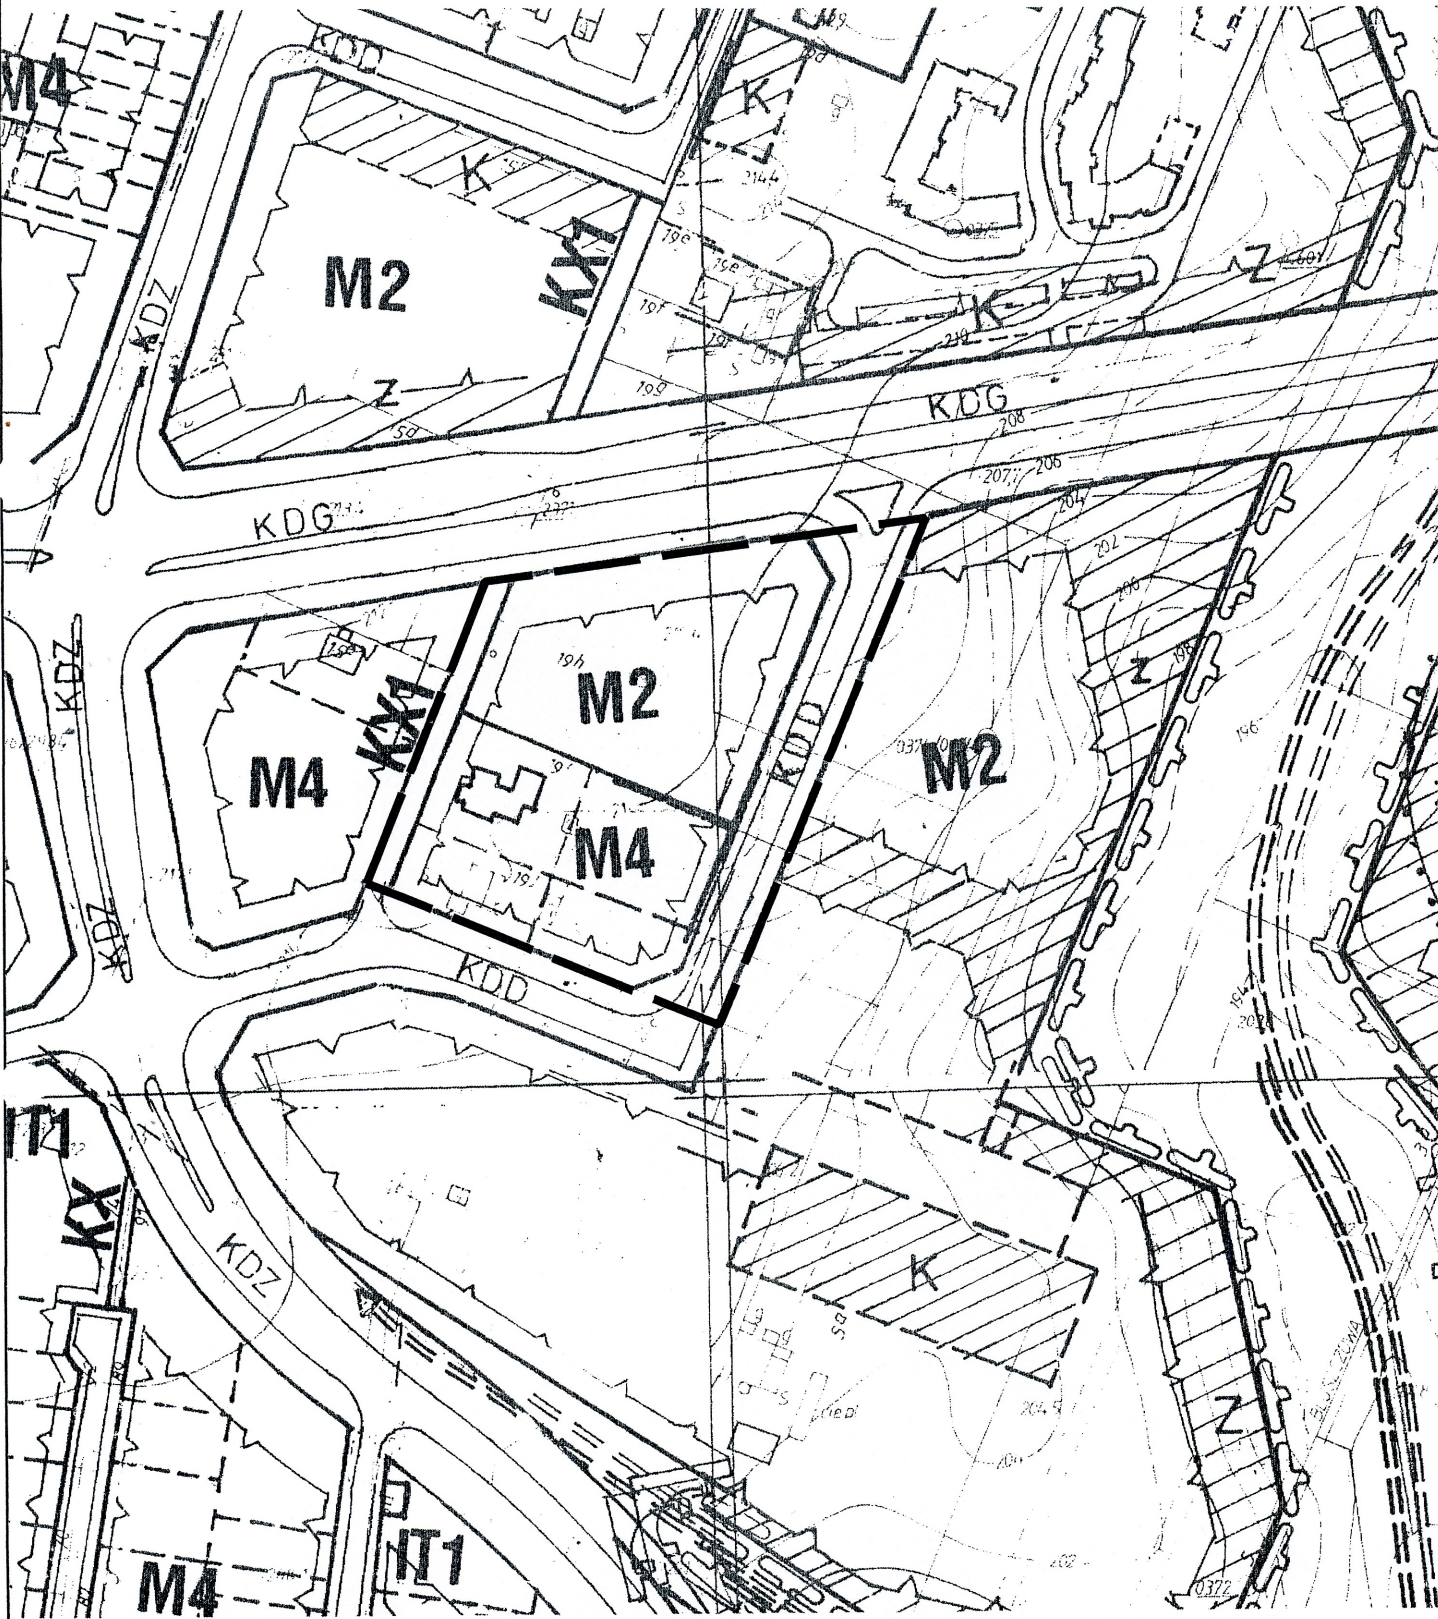

Załącznik  
do uchwały nr 1180/XLV/2010  
Rady Miasta Lublin  
z dnia 14 października 2010 r.

LEGENDA:  
- - - - GRANICA ZMIANY PLANU

PRZEWODNICZĄCY  
RADY MIASTA LUBLIN  
*Piotr Kowalczyk*