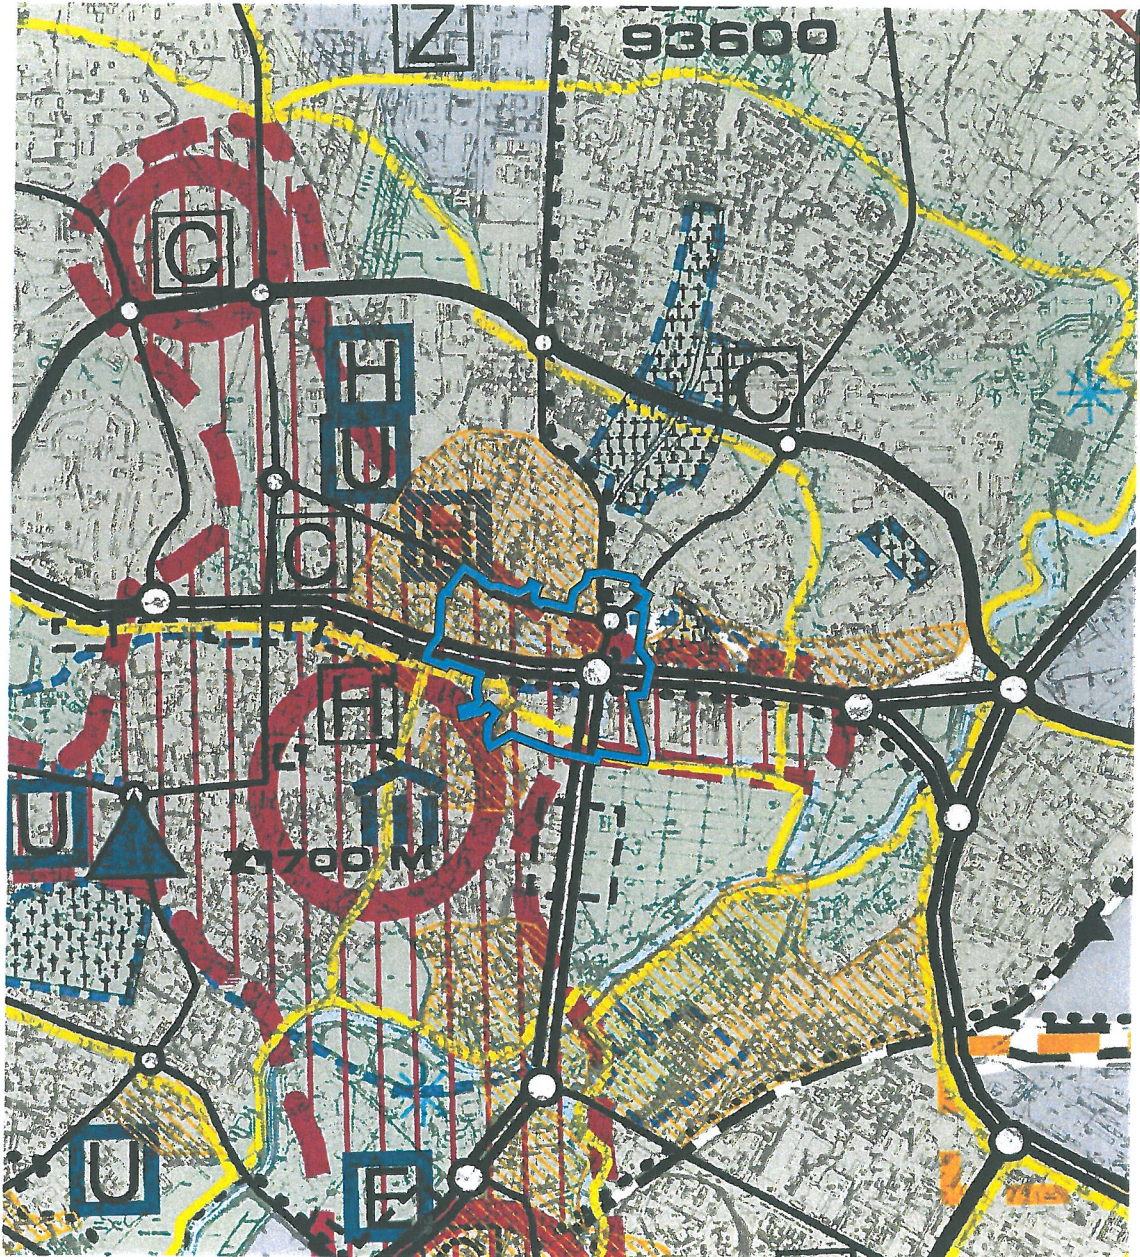

ZAŁĄCZNIK
do uchwały nr 544/XXIII/2012
Rady Miasta Lublin
z dnia 6 września 2012r.

- granica opracowania zmiany studium

PRZEWODNICZĄCY
RADY MIASTA LUBLIN
Prof. Kowalczyk