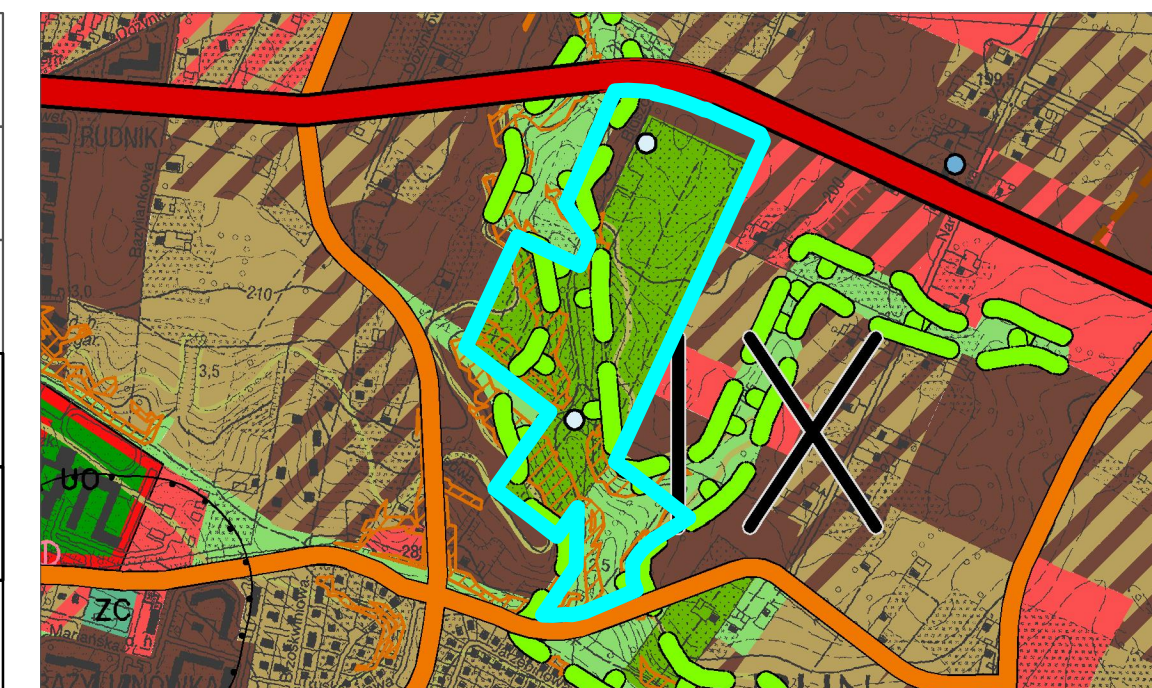

WYRYS ZE STUDIUM UWARUNKOWAŃ I KIERUNKÓW ZAGOSPODAROWANIA PRZESTRZENNEGO MIASTA LUBLIN
Uchwała Nr 283/VIII/2019 Rady Miasta Lublin z dnia 1 lipca 2019 r. skala 1:10 000

USTALENIA OBOWIĄZUJĄCE:

	granica obszaru objętego planem
	linia rozgraniczająca tereny o różnym przeznaczeniu lub różnych zasadach zagospodarowania
	nieprzekraczalna linia zabudowy
MW	teren zabudowy mieszkaniowej wielorodzinnej
ZO	teren zieleni urządzonej, związanej z wypoczynkowymi i rekreacyjnymi potrzebami społeczeństwa
KDD	teren dróg publicznych - ulica dojazdowa
KX	teren wydzielonych ciągów pieszych
	obszar zieleni towarzyszącej - wydzielenie wewnętrzne w ramach funkcji podstawowej
	strefa szczególnej przestrzeni publicznej
	obszar obsługi komunikacji - wydzielenie wewnętrzne w ramach funkcji podstawowej
	istniejące ujęcie wód podziemnych

USTALENIA INFORMACYJNE:

	budynki istniejące
	Ekologiczny System Obszarów Chronionych
	skarpy
	szpaler drzew
	schemat przebiegu głównych ciągów pieszych i rowerowych
	linie rozgraniczające oraz symbole terenów poza obszarem planu
	projektowany układ drogowy
	akcent architektoniczny

	granica obszaru opracowania zmiany m.p.z.p.
	tereny zabudowy wielorodzinnej
	tereny zabudowy jednorodzinnej
	tereny zabudowy wielorodzinnej / jednorodzinnej
	tereny zabudowy wielorodzinnej / usługowej
	tereny usługowe
	zielen o charakterze publicznym: parkowa, dolinna, izolacyjna, zieleńce, skwery
	Ekologiczny System Obszarów Chronionych
	drogi główne
	drogi zbiorcze