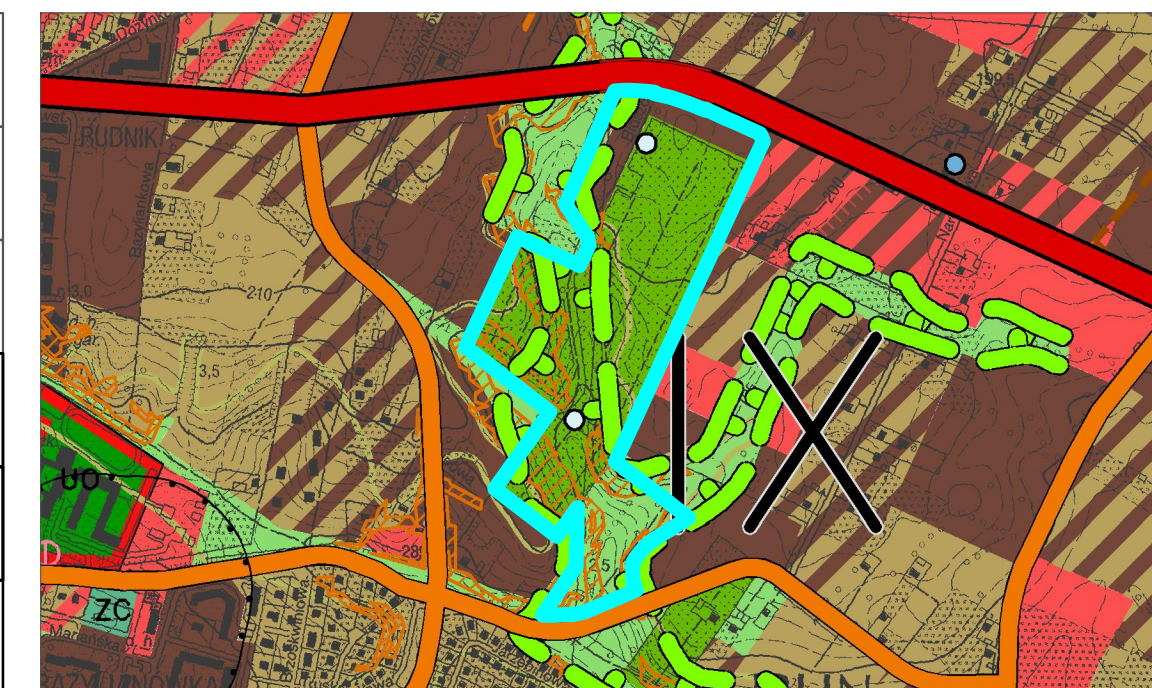

**USTALENIA OBOWIĄZUJĄCE:**

	granica obszaru objętego planem
	linia rozgraniczająca tereny o różnym przeznaczeniu lub różnych zasadach zagospodarowania
	nieprzekraczalna linia zabudowy
<b>MW</b>	teren zabudowy mieszkaniowej wielorodzinnej
<b>ZO</b>	teren zieleni urządzonej, związanej z wypoczynkowymi i rekreacyjnymi potrzebami społeczeństwa
<b>KDD</b>	teren dróg publicznych - ulica dojazdowa
<b>KX</b>	teren wydzielonych ciągów pieszych
	obszar zieleni towarzyszącej - wydzielenie wewnętrzne w ramach funkcji podstawowej
	strefa szczególnej przestrzeni publicznej
	obszar obsługi komunikacji - wydzielenie wewnętrzne w ramach funkcji podstawowej
	istniejące ujęcie wód podziemnych

**USTALENIA INFORMACYJNE:**

	budynki istniejące
	Ekologiczny System Obszarów Chronionych
	skarpy
	szpaler drzew
	schemat przebiegu głównych ciągów pieszych i rowerowych
	linie rozgraniczające oraz symbole terenów poza obszarem planu
	projektowany układ drogowy
	akcent architektoniczny

**WYRYS ZE STUDIUM UWARUNKOWAŃ I KIERUNKÓW ZAGOSPODAROWANIA PRZESTRZENNEGO MIASTA LUBLIN**  
 Uchwała Nr 283/VIII/2019 Rady Miasta Lublin z dnia 1 lipca 2019 r. skala 1:10 000

	granica obszaru opracowania zmiany m.p.z.p.
	tereny zabudowy wielorodzinnej
	tereny zabudowy jednorodzinnej
	tereny zabudowy wielorodzinnej / jednorodzinnej
	tereny zabudowy wielorodzinnej / usługowej
	tereny usługowe
	zielen o charakterze publicznym: parkowa, dolinna, izolacyjna, zieleńce, skwery
	Ekologiczny System Obszarów Chronionych
	drogi główne
	drogi zbiorcze