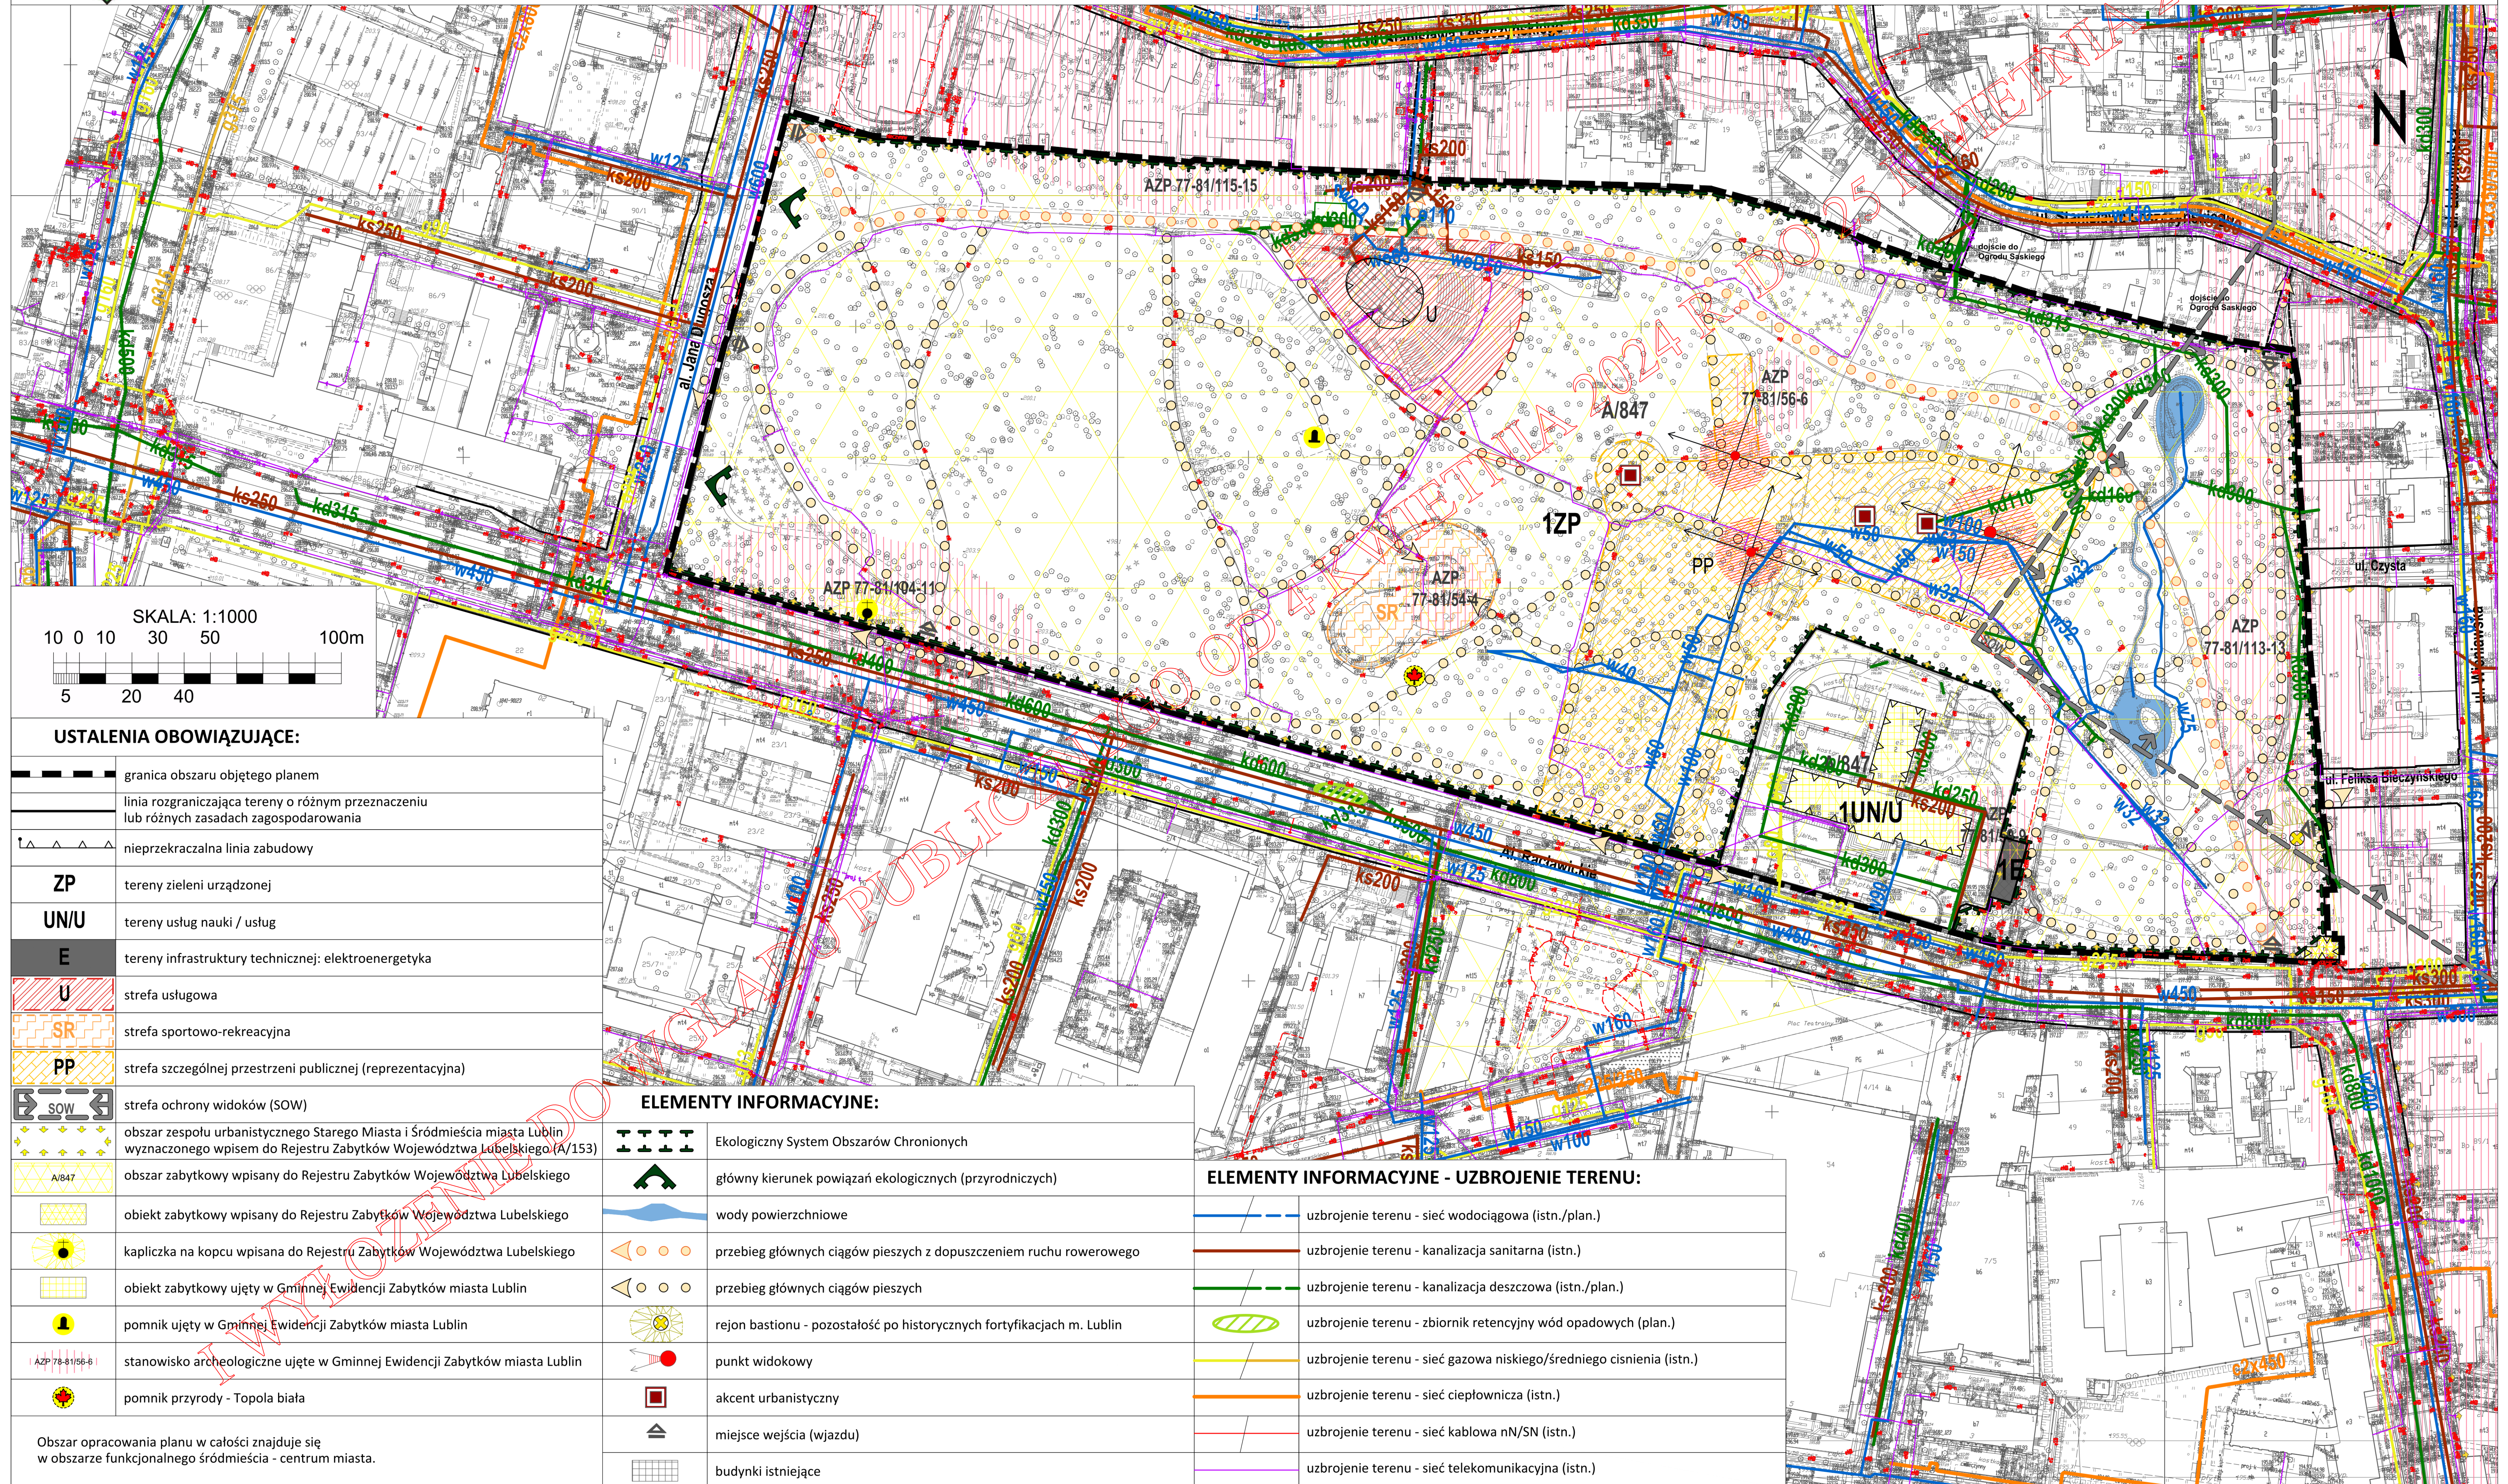

USTALENIA OBOWIĄZUJĄCE:

	granica obszaru objętego planem
	linia rozgraniczająca tereny o różnym przeznaczeniu lub różnych zasadach zagospodarowania
	nieprzekraczalna linia zabudowy
ZP	tereny zieleni urządzonej
UN/U	tereny usług nauki / usług
E	tereny infrastruktury technicznej: elektroenergetyka
	strefa usługowa
	strefa sportowo-rekreacyjna
	strefa szczególnej przestrzeni publicznej (reprezentacyjna)
	strefa ochrony widoków (SOW)
	obszar zespołu urbanistycznego Starego Miasta i Śródmieścia miasta Lublin wyznaczonego wpisem do Rejestru Zabytków Województwa Lubelskiego (A/153)
	obszar zabytkowy wpisany do Rejestru Zabytków Województwa Lubelskiego
	kapliczka na kopcu wpisana do Rejestru Zabytków Województwa Lubelskiego
	obiekt zabytkowy ujęty w Gminnej Ewidencji Zabytków miasta Lublin
	pomnik ujęty w Gminnej Ewidencji Zabytków miasta Lublin
	stanowisko archeologiczne ujęte w Gminnej Ewidencji Zabytków miasta Lublin
	pomnik przyrody - Topola biała

ELEMENTY INFORMACYJNE:

	Ekologiczny System Obszarów Chronionych
	główny kierunek powiązań ekologicznych (przyrodniczych)
	wody powierzchniowe
	przebieg głównych ciągów pieszych z dopuszczeniem ruchu rowerowego
	przebieg głównych ciągów pieszych
	rejon bastionu - pozostałość po historycznych fortyfikacjach m. Lublin
	punkt widokowy
	akcent urbanistyczny
	miejsce wejścia (wjazdu)
	budynki istniejące

ELEMENTY INFORMACYJNE - UZBROJENIE TERENU:

	uzbrojenie terenu - sieć wodociągowa (istn./plan.)
	uzbrojenie terenu - kanalizacja sanitarna (istn.)
	uzbrojenie terenu - kanalizacja deszczowa (istn./plan.)
	uzbrojenie terenu - zbiornik retencyjny wód opadowych (plan.)
	uzbrojenie terenu - sieć gazowa niskiego/średniego ciśnienia (istn.)
	uzbrojenie terenu - sieć ciepłownicza (istn.)
	uzbrojenie terenu - sieć kablowa nN/SN (istn.)
	uzbrojenie terenu - sieć telekomunikacyjna (istn.)

Obszar opracowania planu w całości znajduje się w obszarze funkcjonalnego śródmieścia - centrum miasta.