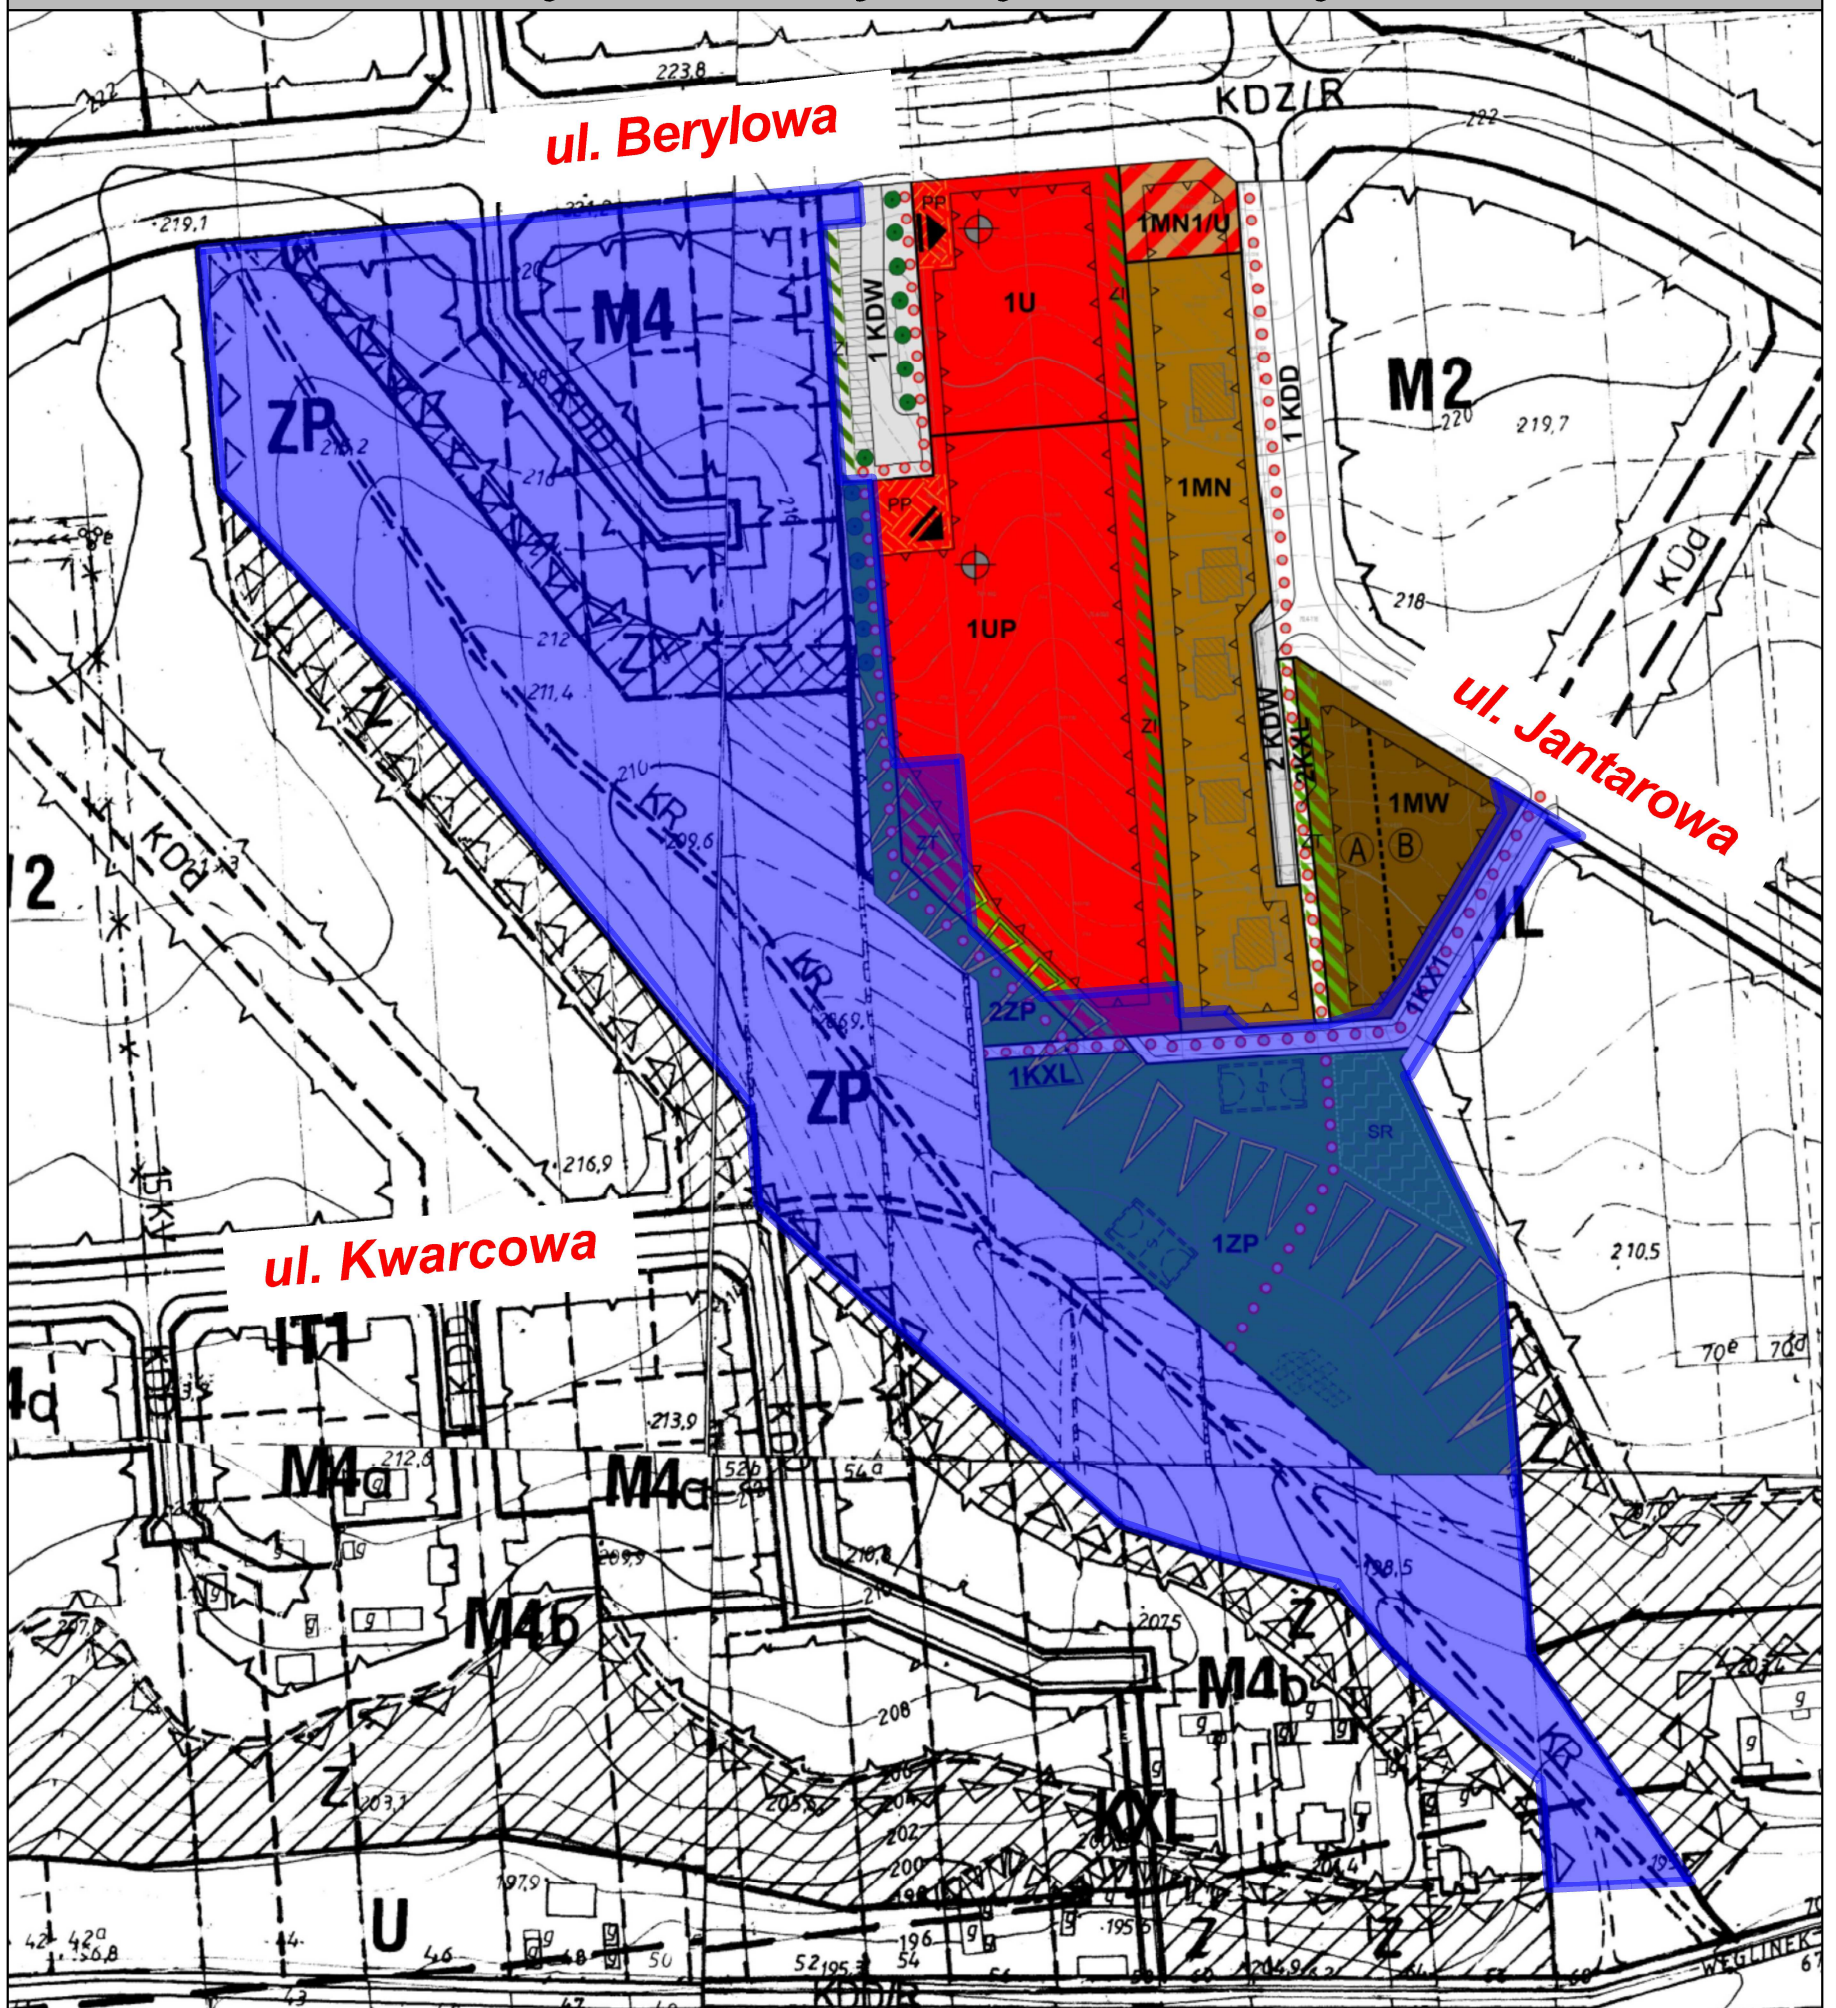

GRANICA PROJEKTU ZMIANY MIEJSCOWEGO PLANU
ZAGOSPODAROWANIA PRZESTRZENNEGO
WYKŁADANEGO DO WGLĄDU PUBLICZNEGO W DNIACH
OD 5 CZERWCA DO 25 CZERWCA 2024 R.

rejon ulic: Berylowej i Kwarcowej

granica projektu zmiany miejscowego planu
zagospodarowania przestrzennego