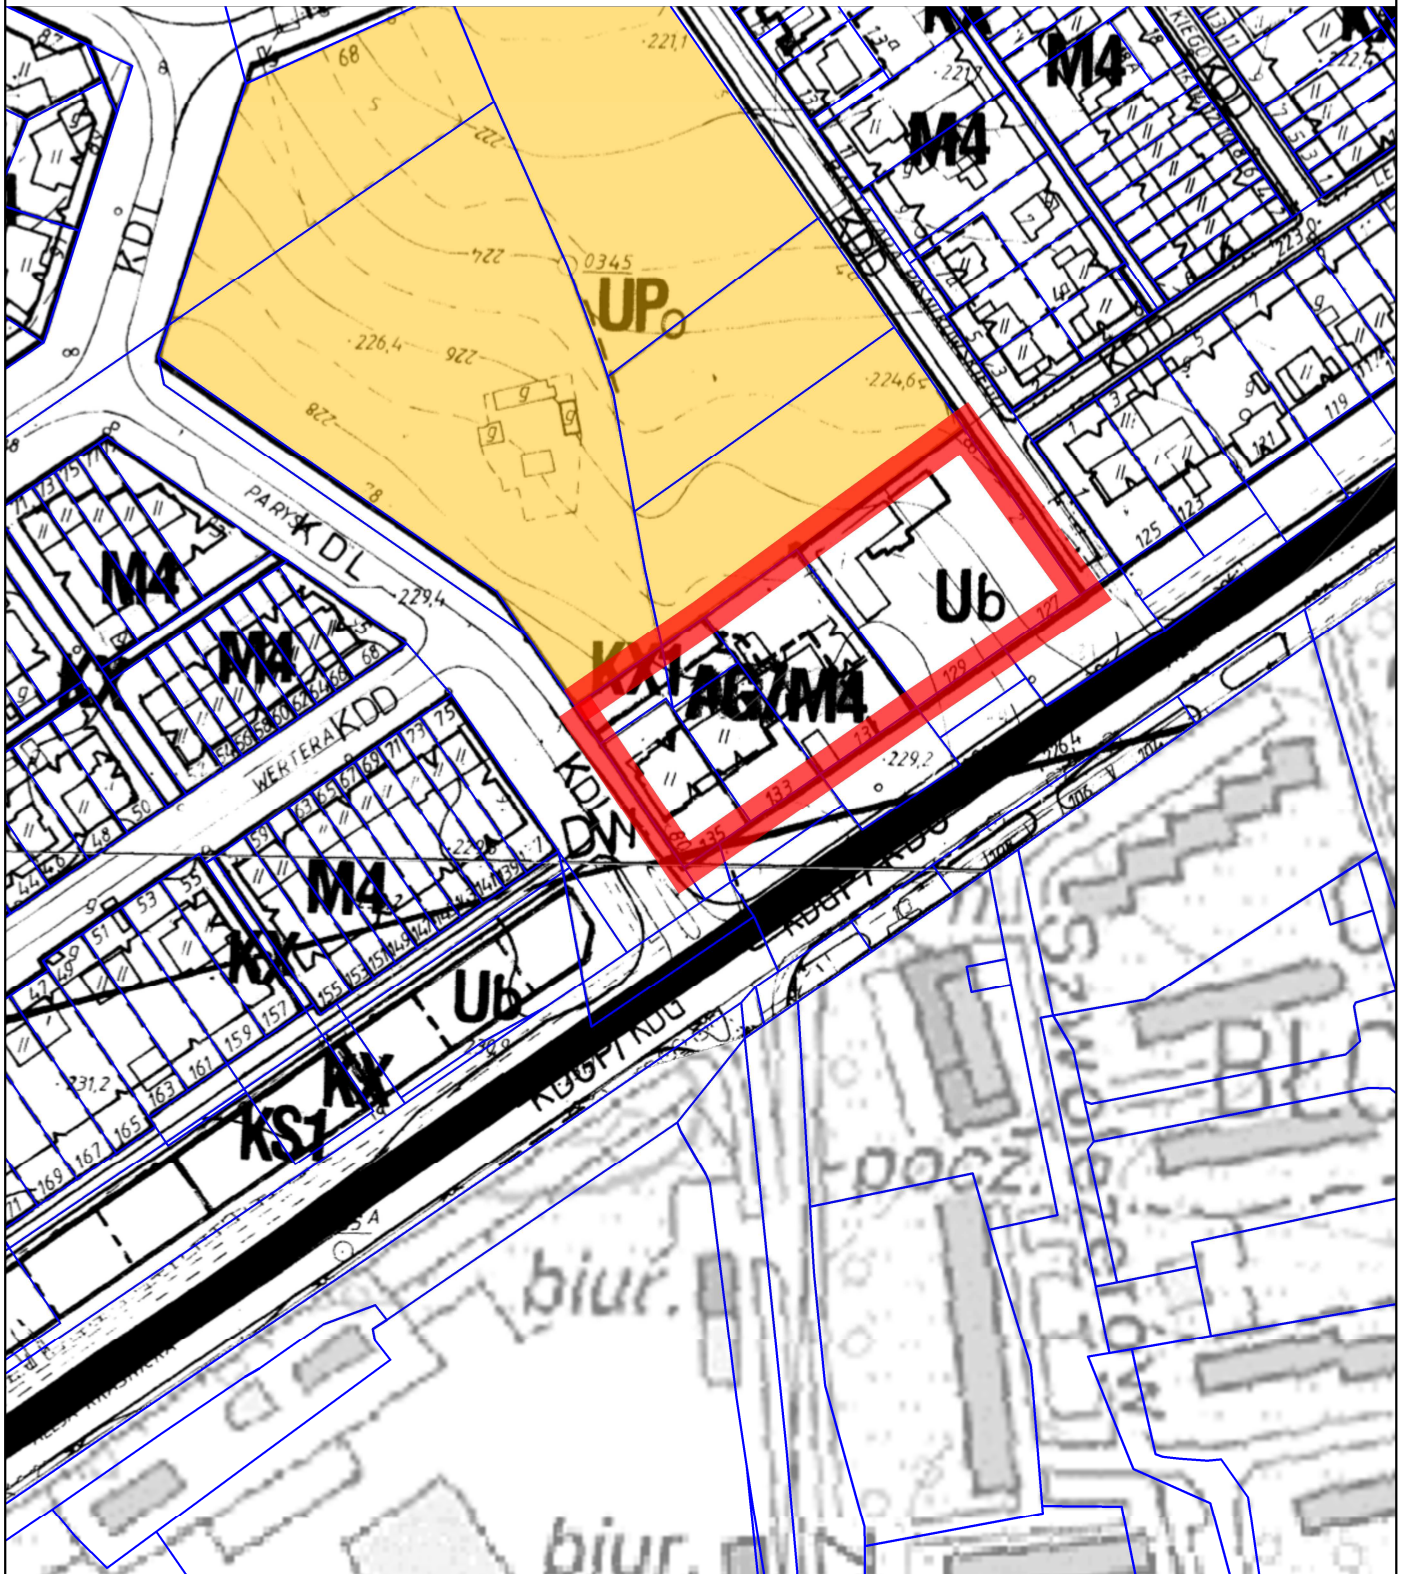

PROPONOWANA GRANICA
PRZYSTĄPIENIA DO
SPORZĄDZENIA ZMIANY M.P.Z.P.
- rejon ul. Julii

OZNACZENIA:

proponowana granica przystąpienia do sporządzenia zmiany miejscowego planu zagospodarowania przestrzennego

obszary dla których opracowywana jest zmiana m.p.z.p.

PROPONOWANA GRANICA
PRZYSTĄPIENIA DO
SPORZĄDZENIA ZMIANY M.P.Z.P.
- rejon ul. Klepackiego

OZNACZENIA:

proponowana granica przystąpienia do sporządzenia zmiany miejscowego planu zagospodarowania przestrzennego

**PROPONOWANA GRANICA
PRZYSTĄPIENIA DO
SPORZĄDZENIA ZMIANY M.P.Z.P.
- rejon al. Kraśnickiej i ul.Parysa**

OZNACZENIA:

proponowana granica przystąpienia do sporządzenia zmiany miejscowego planu zagospodarowania przestrzennego