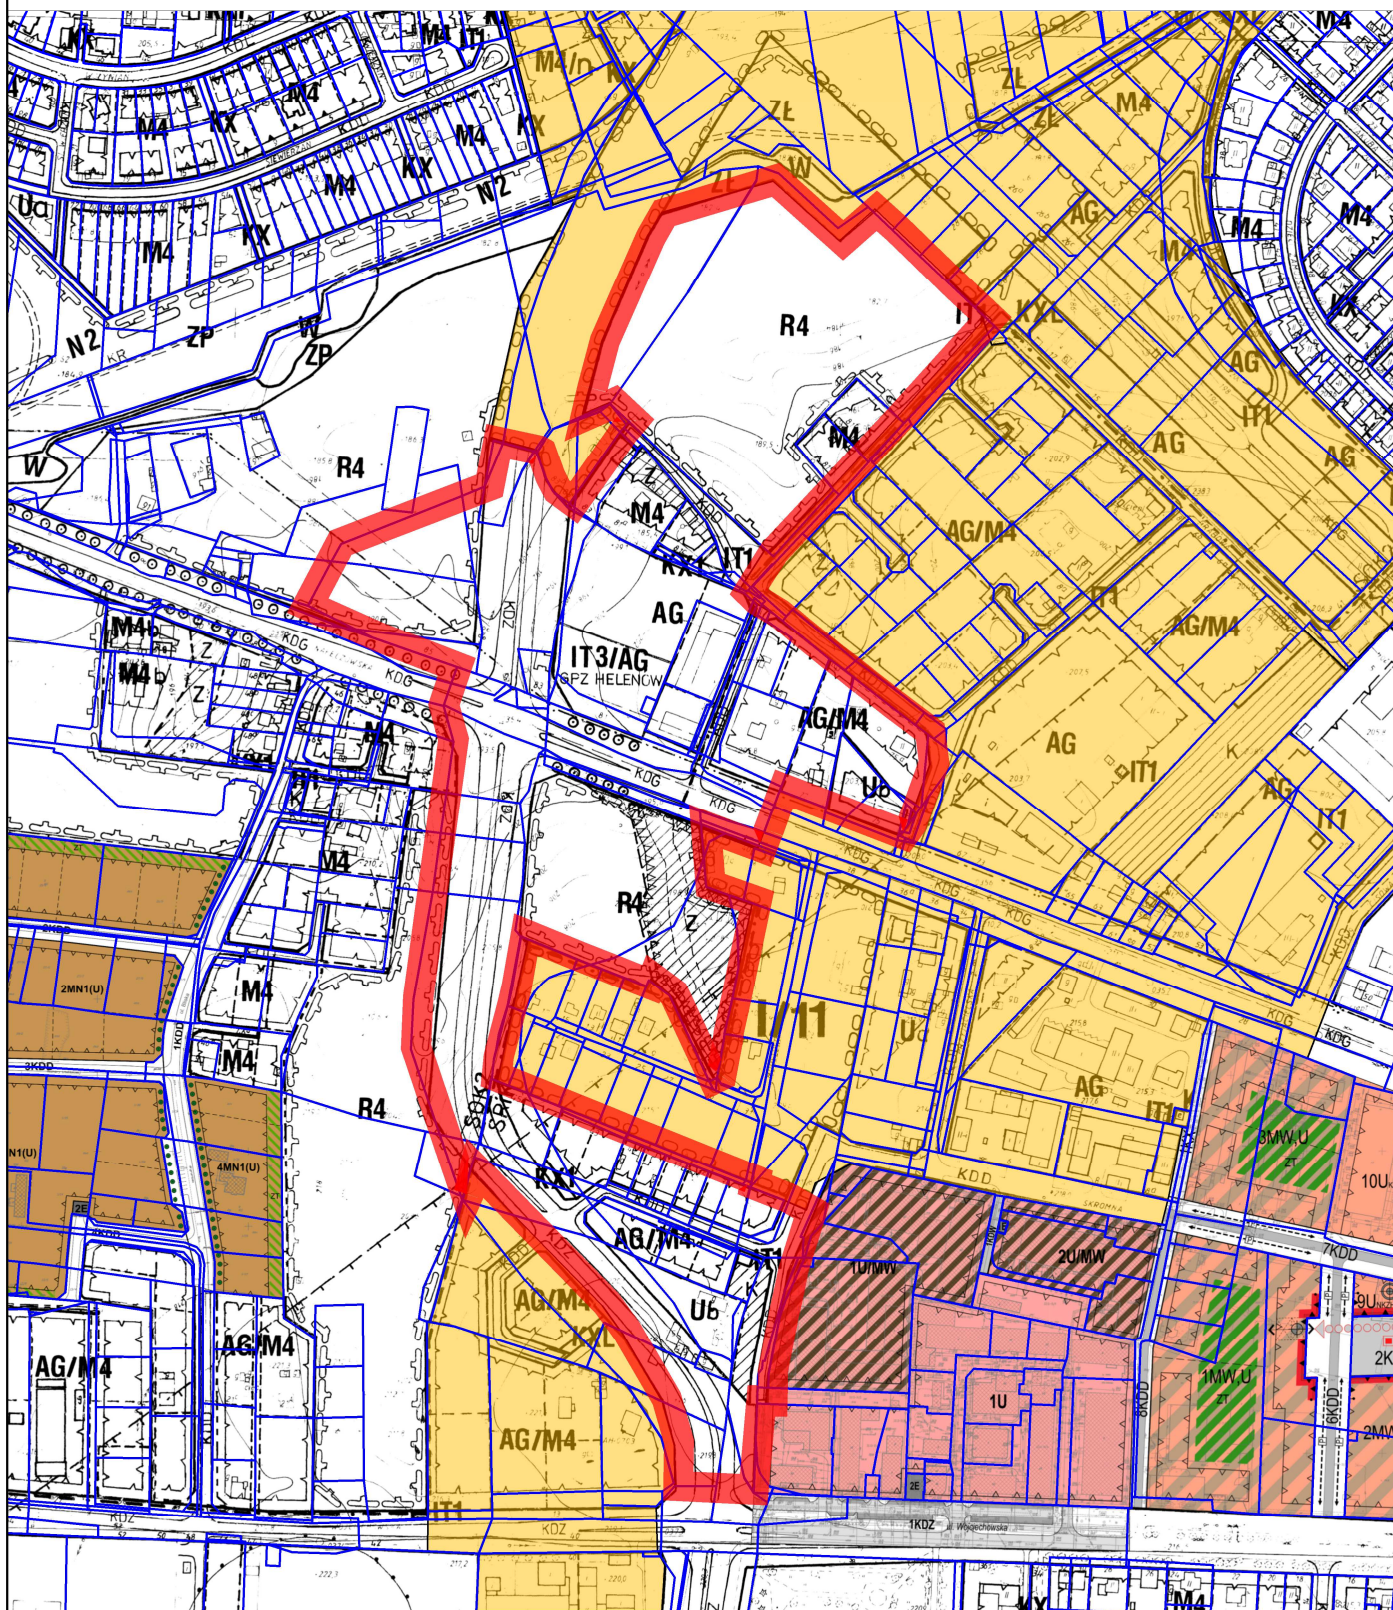

OZNACZENIA:

- granica obszaru objętego analizą
- wnioski kwalifikujące się do zmiany m.p.z.p.
- wnioski w chwili obecnej nie kwalifikujące się do zmiany m.p.z.p.
- wnioski nie kwalifikujące się do zmiany m.p.z.p.

**PROPONOWANA GRANICA
PRZYSTĄPIENIA DO
SPORZĄDZENIA ZMIANY M.P.Z.P.
- rejon al. Kraśnickiej i ul.Parysa**

OZNACZENIA:

proponowana granica przystąpienia do sporządzenia zmiany miejscowego planu zagospodarowania przestrzennego

obszary dla których opracowywana jest zmiana m.p.z.p.

ZAŁĄCZNIK GRAFICZNY NR 29

PROPONOWANA GRANICA PRZYSTĄPIENIA DO SPORZĄDZENIA ZMIANY M.P.Z.P. - rejon ul. Lazurowej

OZNACZENIA:

proponowana granica przystąpienia do sporządzenia zmiany miejscowego planu zagospodarowania przestrzennego

**PROPONOWANA GRANICA
PRZYSTĄPIENIA DO
SPORZĄDZENIA ZMIANY M.P.Z.P.
- rejon ul. Nałęczowskiej i al. Mazowieckiego**

OZNACZENIA:

- proponowana granica przystąpienia do sporządzenia zmiany miejscowego planu zagospodarowania przestrzennego
- obszary dla których opracowywana jest zmiana m.p.z.p.