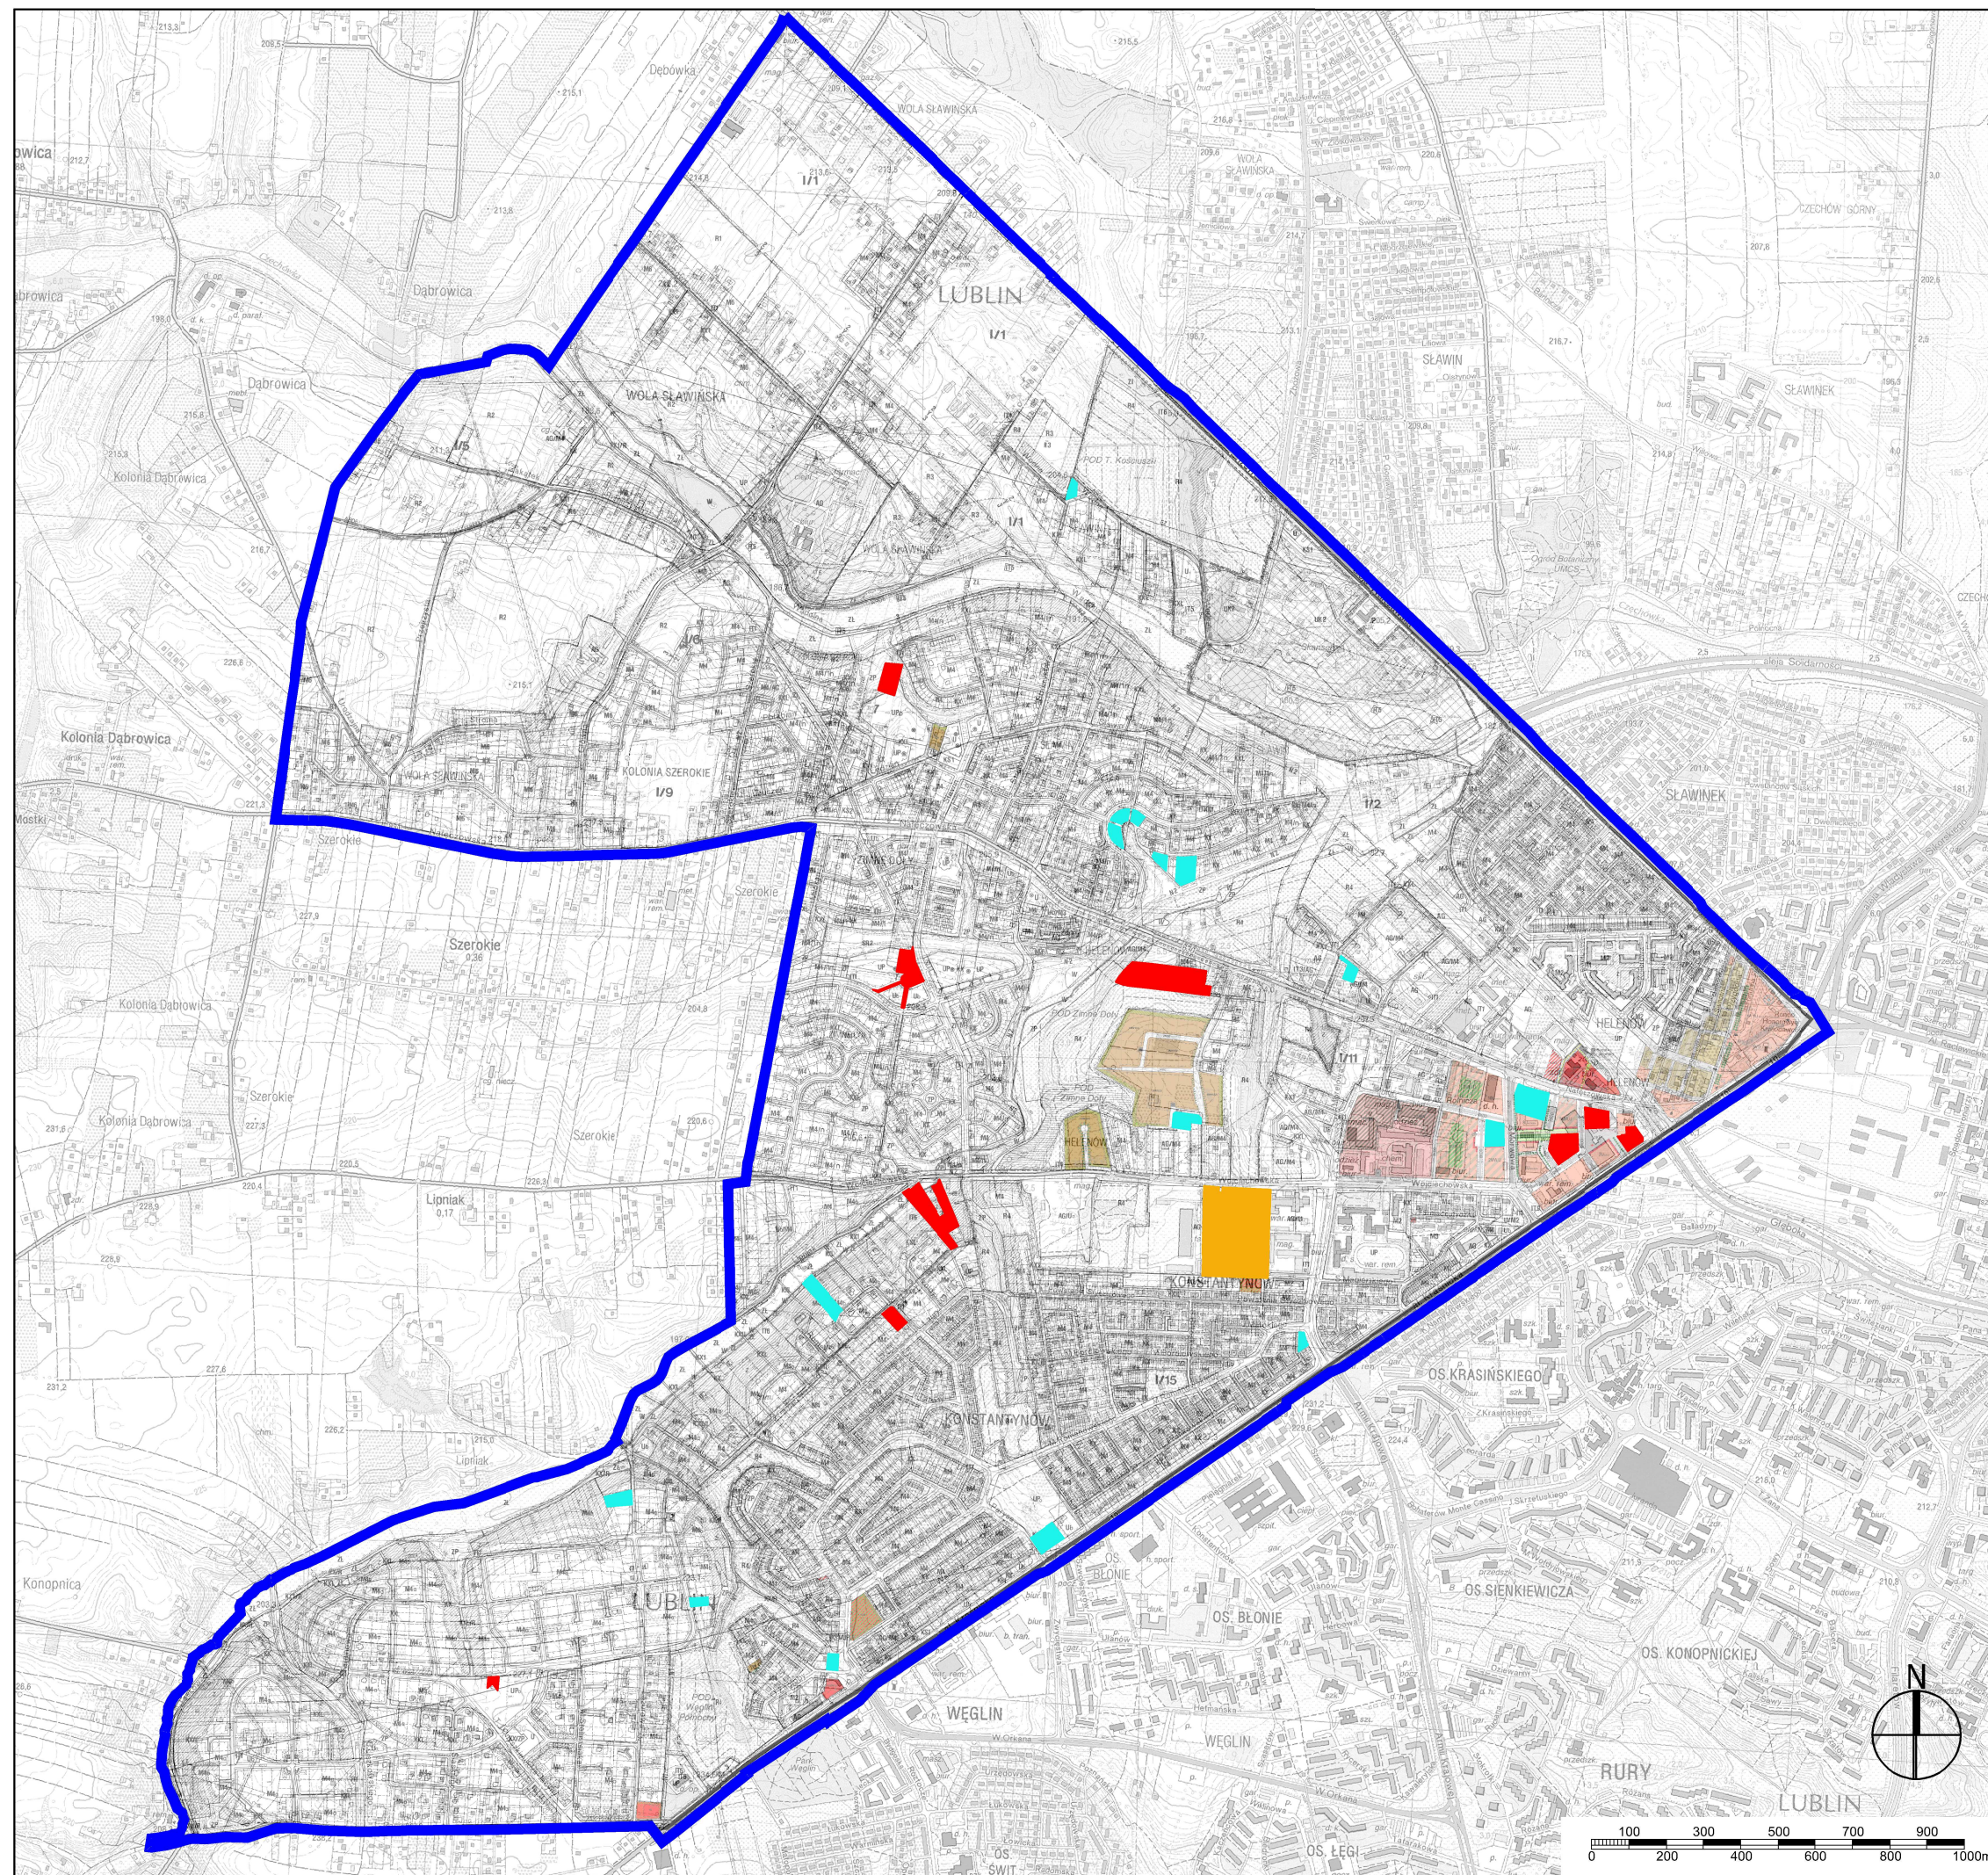

OBOWIĄZUJĄCY MIEJSCOWY PLAN
ZAGOSPODAROWANIA
PRZESTRZENNEGO

OZNACZENIA:

-  wnioski o sporządzenie zmiany MPZP
[Lp w tabeli: 17]
-  granice działek
- U** tereny usług komercyjnych

**PLANSZA ZBIORCZA
ROZPATRZENIA WNIOSKÓW**

OZNACZENIA:

- granica obszaru objętego analizą
- wnioski kwalifikujące się do zmiany m.p.z.p.
- wnioski w chwili obecnej nie kwalifikujące się do zmiany m.p.z.p.
- wnioski nie kwalifikujące się do zmiany m.p.z.p.

PROPONOWANA GRANICA
PRZYSTĄPIENIA DO
SPORZĄDZENIA ZMIANY M.P.Z.P.
- rejon ul. Julii

OZNACZENIA:

proponowana granica przystąpienia do sporządzenia zmiany miejscowego planu zagospodarowania przestrzennego

**PROPONOWANA GRANICA
PRZYSTĄPIENIA DO
SPORZĄDZENIA ZMIANY M.P.Z.P.
- rejon al. Kraśnickiej i ul.Parysa**

OZNACZENIA:

proponowana granica przystąpienia do sporządzenia zmiany miejscowego planu zagospodarowania przestrzennego