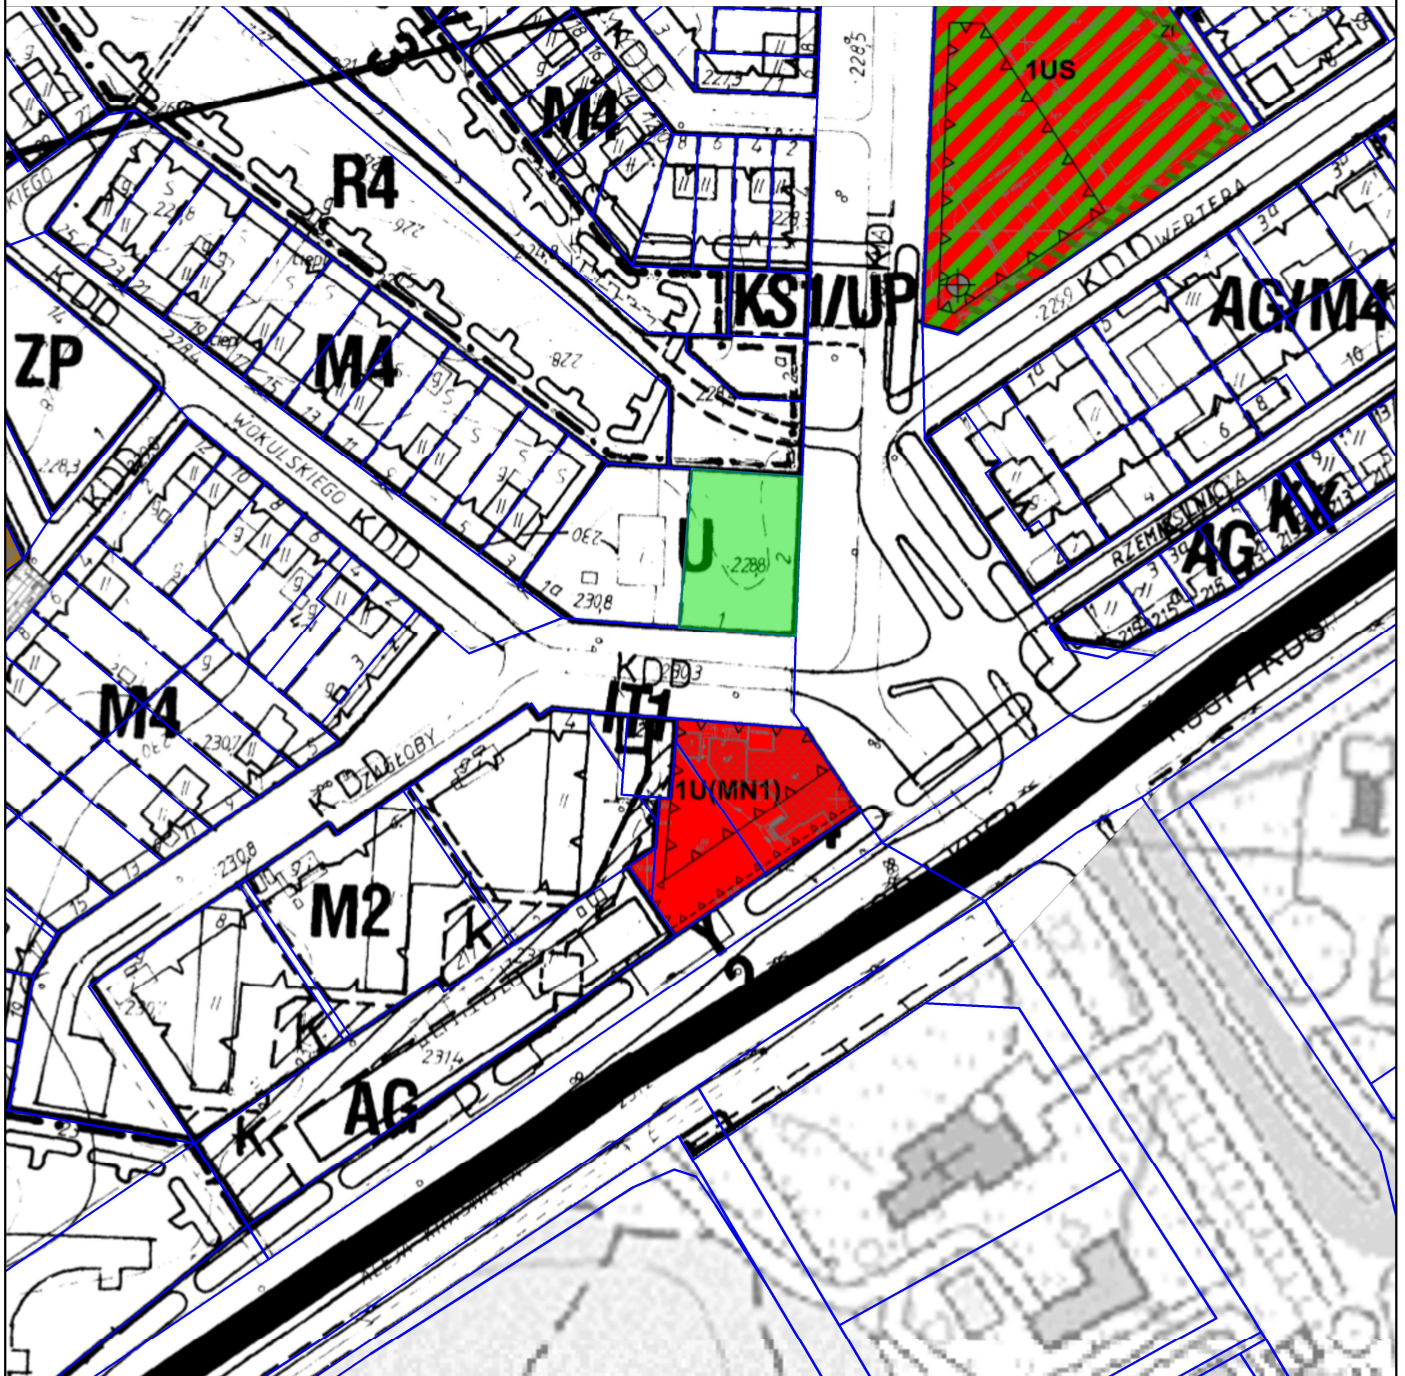

OBOWIĄZUJĄCY MIEJSCOWY PLAN
ZAGOSPODAROWANIA
PRZESTRZENNEGO

OZNACZENIA:

-  wnioski o sporządzenie zmiany MPZP
[Lp w tabeli: 17]
-  granice działek
- U** tereny usług komercyjnych

**PLANSZA ZBIORCZA
ROZPATRZENIA WNIOSKÓW**

OZNACZENIA:

- granica obszaru objętego analizą
- wnioski kwalifikujące się do zmiany m.p.z.p.
- wnioski w chwili obecnej nie kwalifikujące się do zmiany m.p.z.p.
- wnioski nie kwalifikujące się do zmiany m.p.z.p.

PROPONOWANA GRANICA
PRZYSTĄPIENIA DO
SPORZĄDZENIA ZMIANY M.P.Z.P.
- rejon ul. Julii

OZNACZENIA:

proponowana granica przystąpienia do sporządzenia zmiany miejscowego planu zagospodarowania przestrzennego

**PROPONOWANA GRANICA
PRZYSTĄPIENIA DO
SPORZĄDZENIA ZMIANY M.P.Z.P.
- rejon al. Kraśnickiej i ul.Parysa**

OZNACZENIA:

proponowana granica przystąpienia do sporządzenia zmiany miejscowego planu zagospodarowania przestrzennego