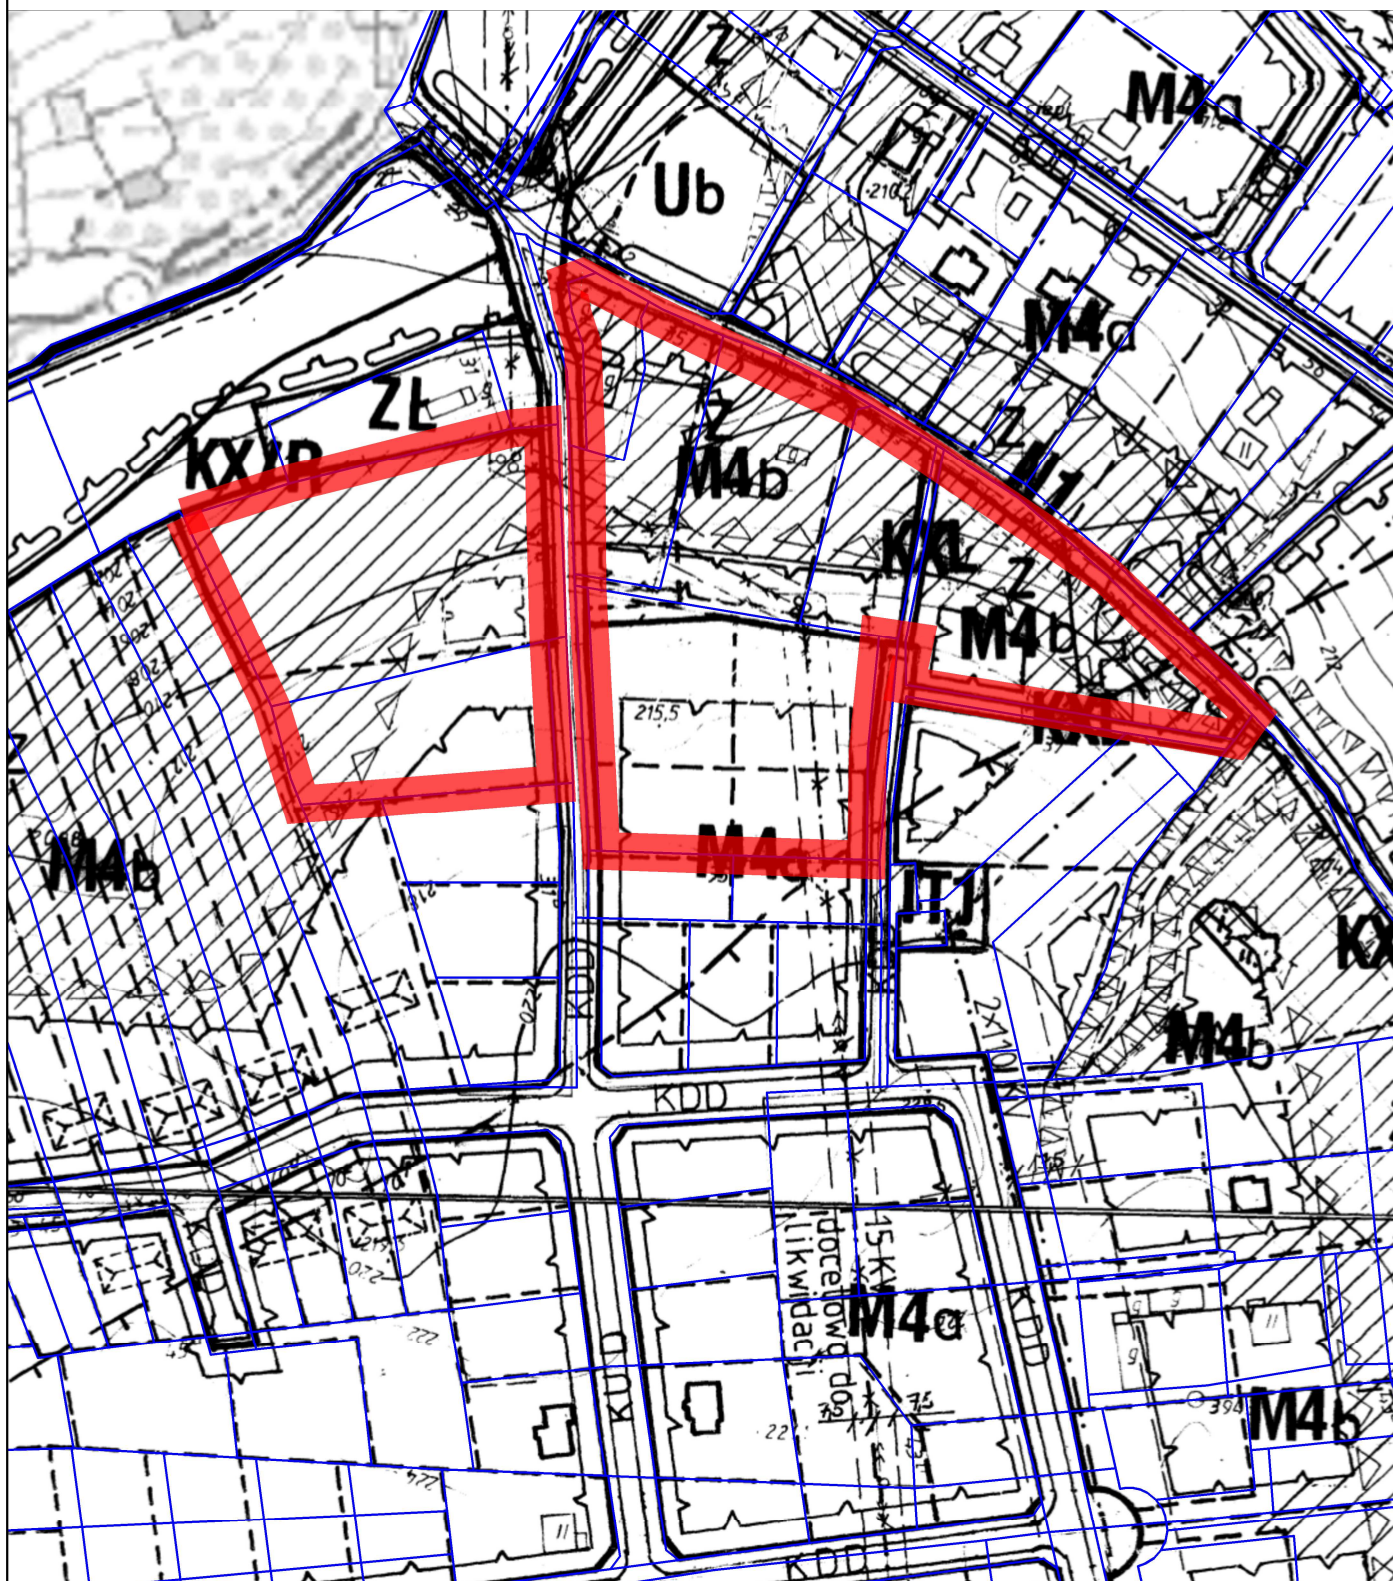

PROPONOWANA GRANICA
PRZYSTĄPIENIA DO
SPORZĄDZENIA ZMIANY M.P.Z.P.
- rejon ul. Julii

OZNACZENIA:

proponowana granica przystąpienia do sporządzenia zmiany miejscowego planu zagospodarowania przestrzennego

obszary dla których opracowywana jest zmiana m.p.z.p.

PROPONOWANA GRANICA
PRZYSTĄPIENIA DO
SPORZĄDZENIA ZMIANY M.P.Z.P.
- rejon ul. Klepackiego

OZNACZENIA:

proponowana granica przystąpienia do sporządzenia zmiany miejscowego planu zagospodarowania przestrzennego

**PROPONOWANA GRANICA
PRZYSTĄPIENIA DO
SPORZĄDZENIA ZMIANY M.P.Z.P.
- rejon al. Kraśnickiej i ul.Parysa**

OZNACZENIA:

proponowana granica przystąpienia do sporządzenia zmiany miejscowego planu zagospodarowania przestrzennego

obszary dla których opracowywana jest zmiana m.p.z.p.

ZAŁĄCZNIK GRAFICZNY NR 29

PROPONOWANA GRANICA PRZYSTĄPIENIA DO SPORZĄDZENIA ZMIANY M.P.Z.P. - rejon ul. Lazurowej

OZNACZENIA:

proponowana granica przystąpienia do sporządzenia zmiany miejscowego planu zagospodarowania przestrzennego