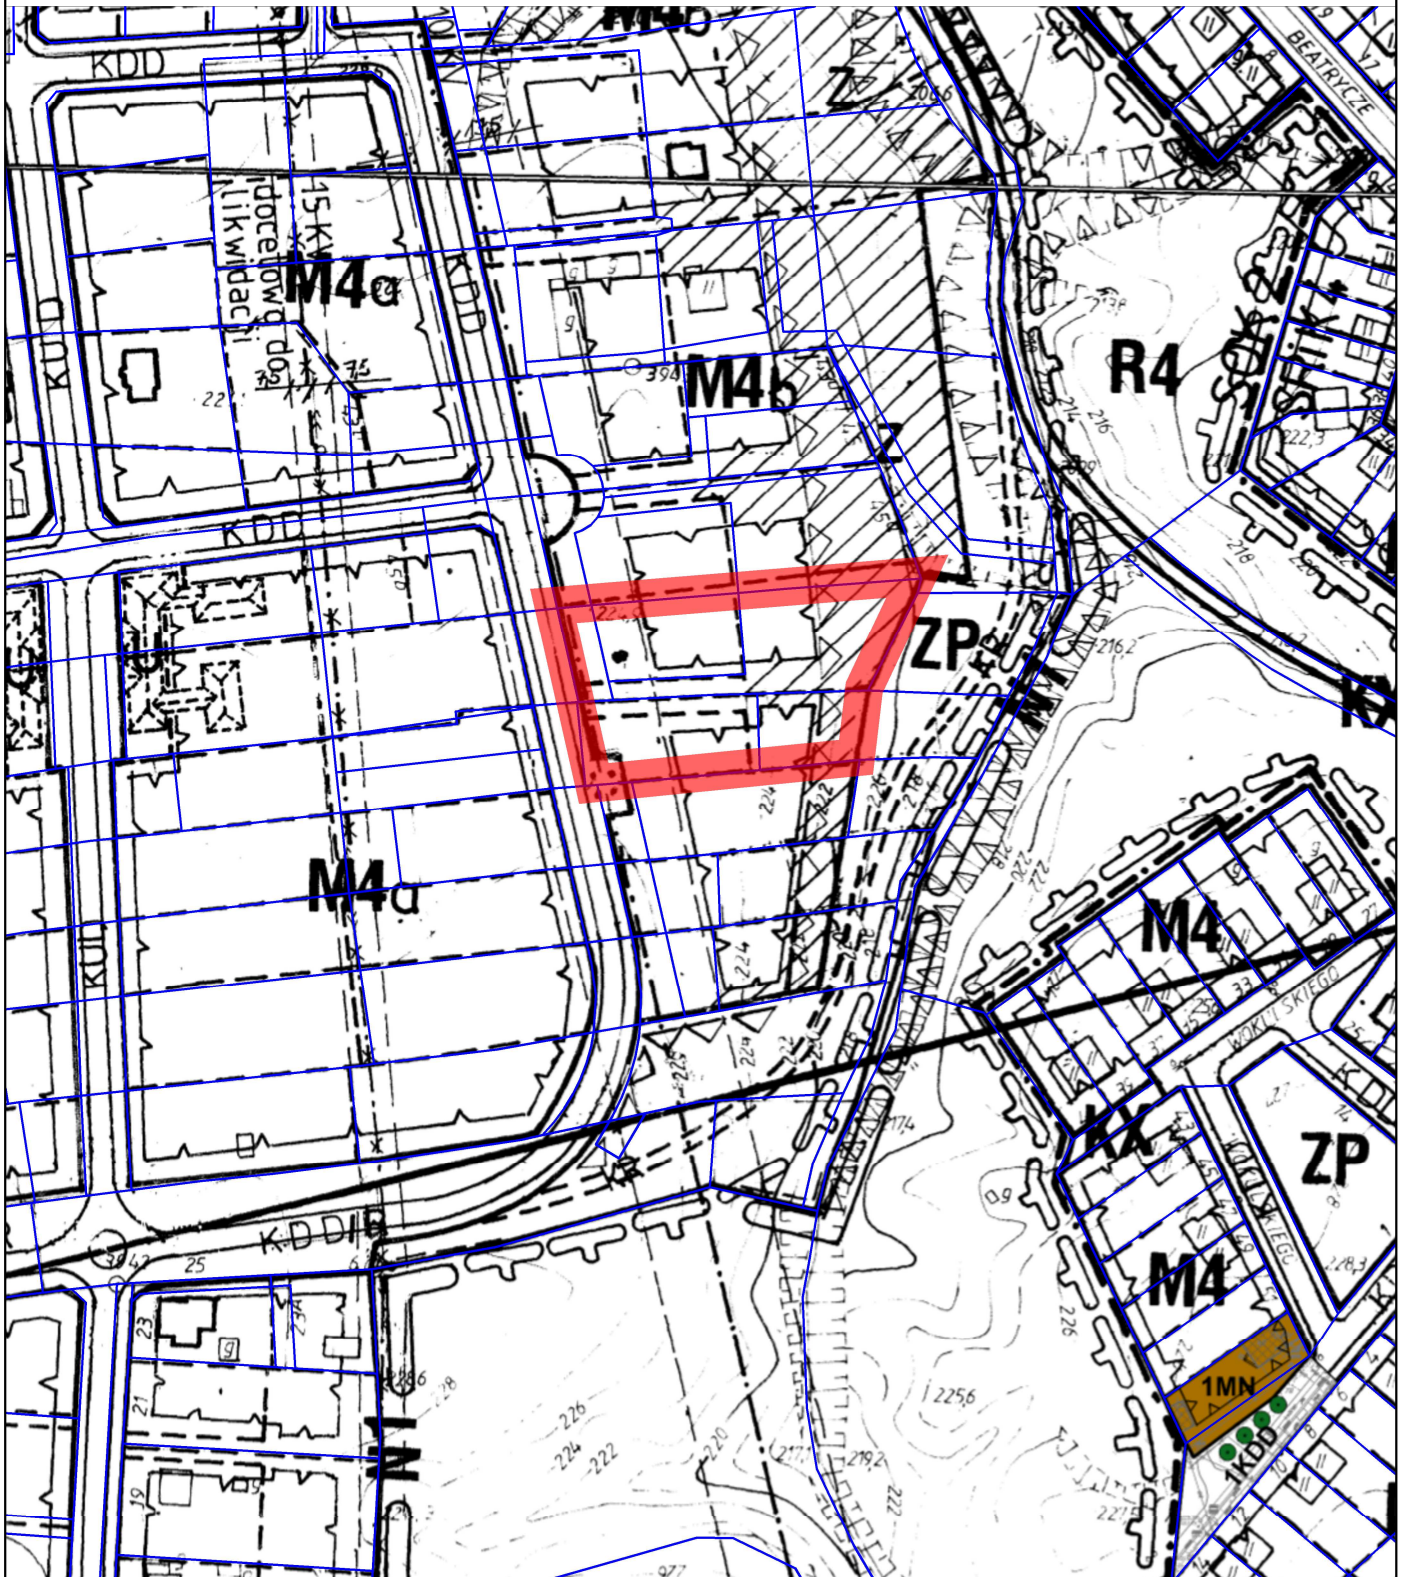

OZNACZENIA:

- granica obszaru objętego analizą
- wnioski kwalifikujące się do zmiany m.p.z.p.
- wnioski w chwili obecnej nie kwalifikujące się do zmiany m.p.z.p.
- wnioski nie kwalifikujące się do zmiany m.p.z.p.

PROPONOWANA GRANICA
PRZYSTĄPIENIA DO
SPORZĄDZENIA ZMIANY M.P.Z.P.
- rejon ul. Julii

OZNACZENIA:

proponowana granica przystąpienia do sporządzenia zmiany miejscowego planu zagospodarowania przestrzennego

obszary dla których opracowywana jest zmiana m.p.z.p.

PROPONOWANA GRANICA
PRZYSTĄPIENIA DO
SPORZĄDZENIA ZMIANY M.P.Z.P.
- rejon ul. Klepackiego

OZNACZENIA:

proponowana granica przystąpienia do sporządzenia zmiany miejscowego planu zagospodarowania przestrzennego

**PROPONOWANA GRANICA
PRZYSTĄPIENIA DO
SPORZĄDZENIA ZMIANY M.P.Z.P.
- rejon al. Kraśnickiej i ul.Parysa**

OZNACZENIA:

proponowana granica przystąpienia do sporządzenia zmiany miejscowego planu zagospodarowania przestrzennego