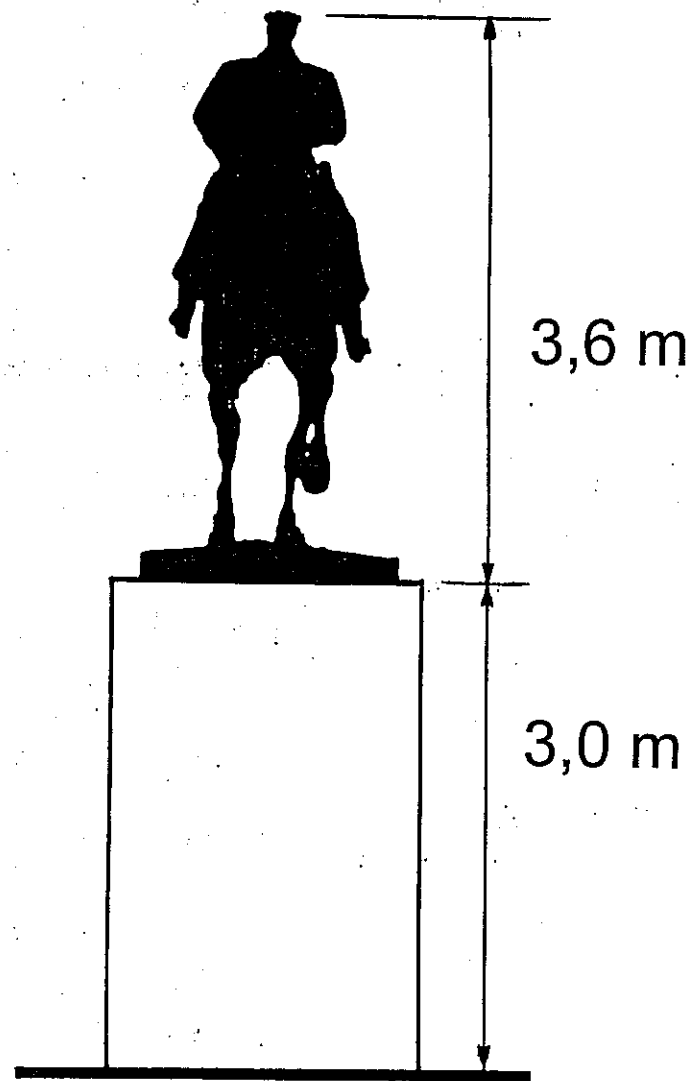

# PROJEKT POMNIKA MARSZAŁKA JÓZEFA PIŁSUDSKIEGO

Rzeźba w brązie autorstwa prof. Jana Raszki (1937r.)

Wymiary pomnika

Załącznik  
do uchwały nr 627/XXXIX/2001  
Rady Miejskiej w Lublinie  
z dnia 9 lipca 2001 r.