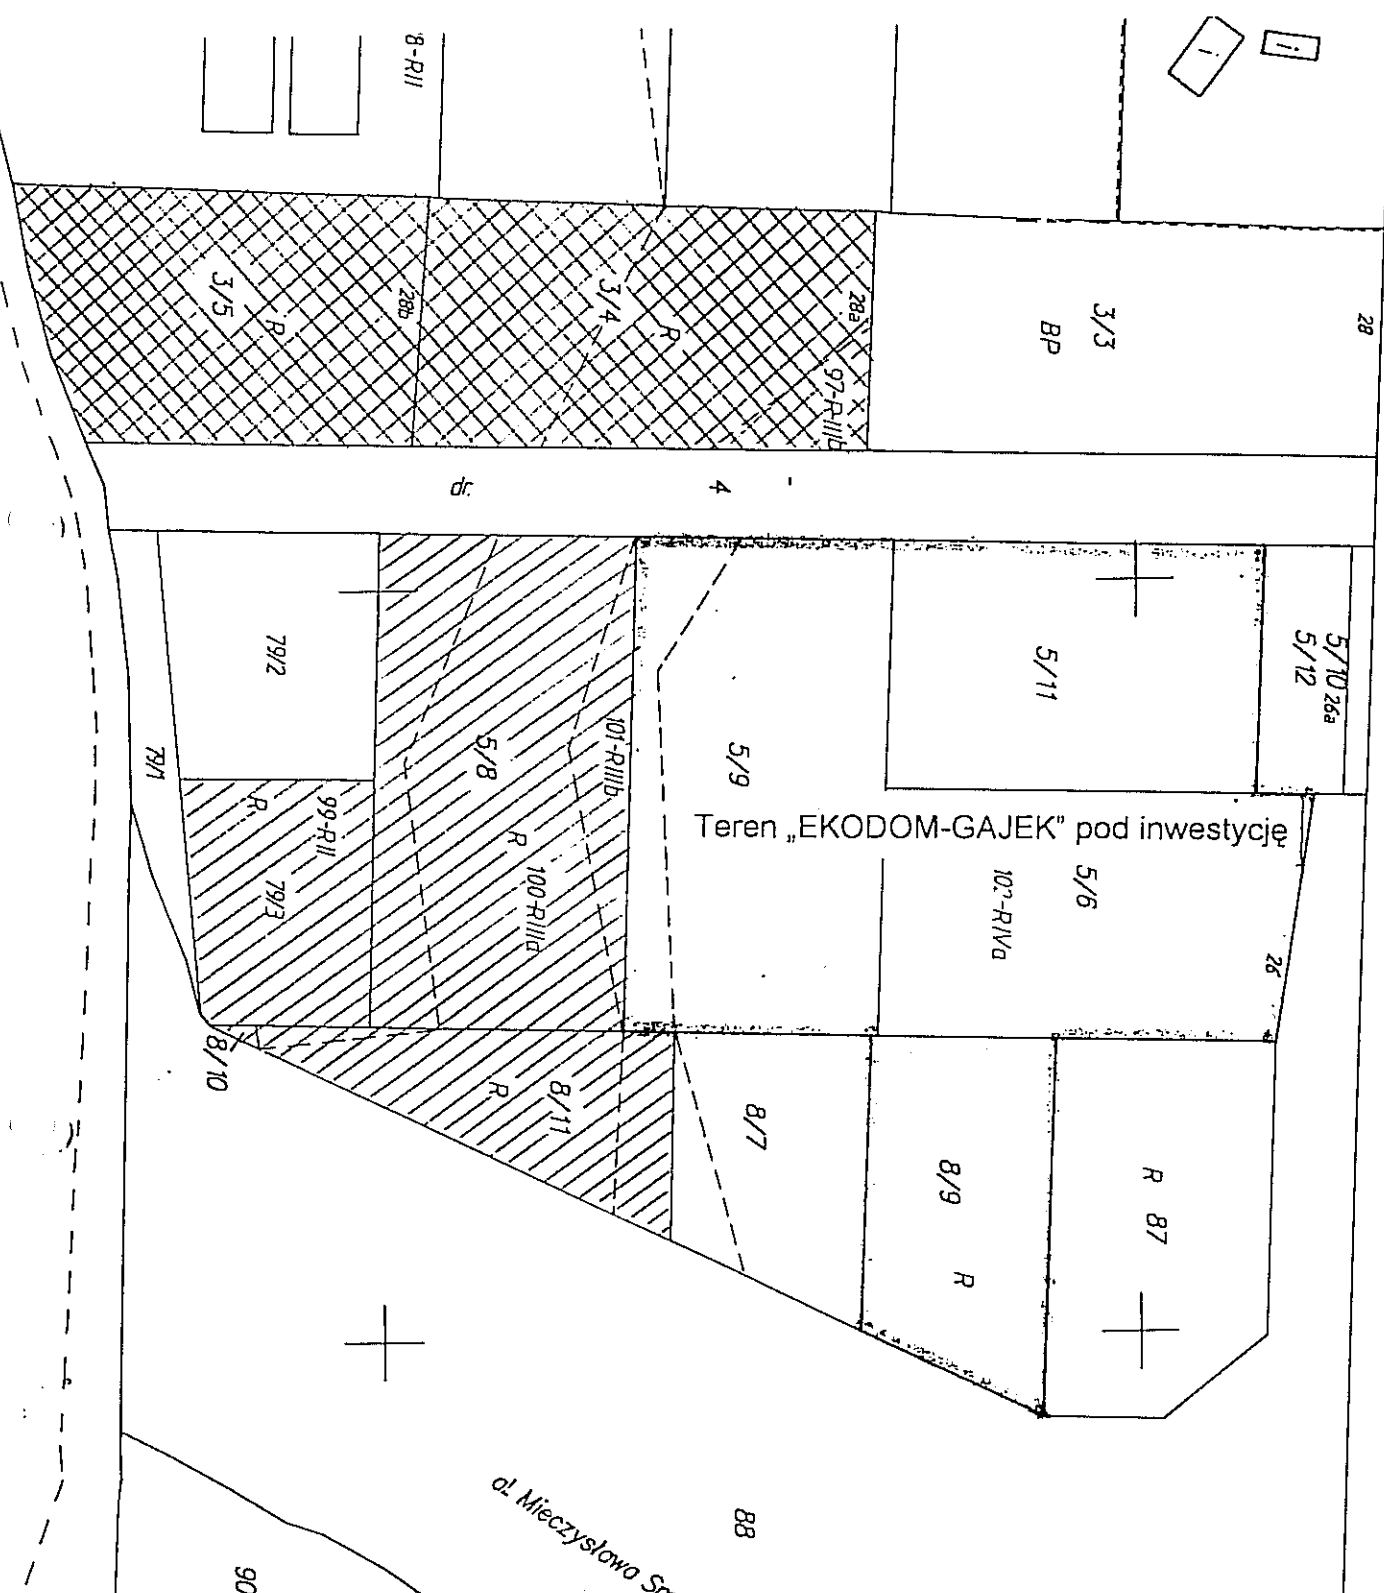

Helena Pietraszkiewicz

grunty Gminy Lublin
grunty PHPU „EKODOM-GAJEK” Sp. z o.o.

Al. Spółdzielczości Pracy

0 184 142-1006

Przewodnicząca Rady Miejskiej

mgr Helena Pietruszkiewicz