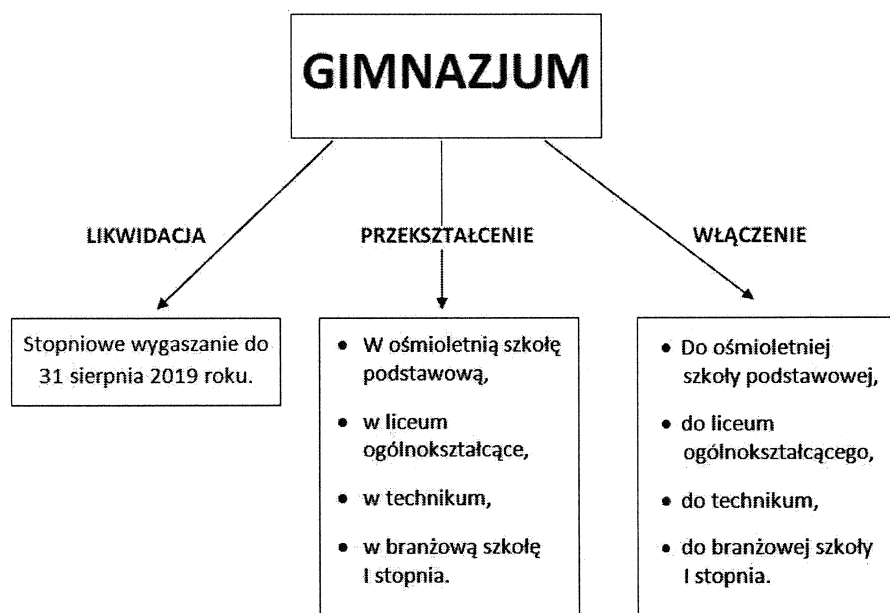

Zmiany rozpoczną się od roku szkolnego 2017/2018. Wówczas uczniowie kończący klasę VI szkoły podstawowej będą podlegać promocji do klasy VII szkoły podstawowej. Rozpocznie się tym samym wygaszanie gimnazjów – nie będzie prowadzona rekrutacja do gimnazjum. W roku szkolnym 2018/2019 ostatni rocznik uczniów klas III ukończy gimnazjum. Z dniem 1 września 2019 r. w ustroju szkolnym nie będą funkcjonować gimnazja.

Wobec powyższego z dniem 1 września 2017 r. likwiduje się klasę I, a w latach następnych kolejne klasy dotychczasowego gimnazjum. Zgodnie z zapisami ustawy Przepisy wprowadzające ustawę – Prawo oświatowe gimnazjum może być *przekształcone* w ośmioletnią szkołę podstawową, w liceum ogólnokształcące, w technikum oraz w branżową szkołę I stopnia z dniem 1 września 2017, z dniem 1 września 2018 albo z dniem 1 września 2019 roku. Gimnazjum może także zostać *włączone* do ośmioletniej szkoły podstawowej, do liceum ogólnokształcącego, do technikum oraz do branżowej szkoły I stopnia z dniem 1 września 2017, z dniem 1 września 2018 albo z dniem 1 września 2019 roku. Działania te przedstawia poniży schemat:

Miasto Lublin jest organem prowadzącym dla 22 gimnazjów ogólnodostępnych, do których uczęszcza 7 449 uczniów oraz 1 gimnazjum dla dorosłych, które nie posiada słuchaczy. Struktura gimnazjów przedstawia się następująco: