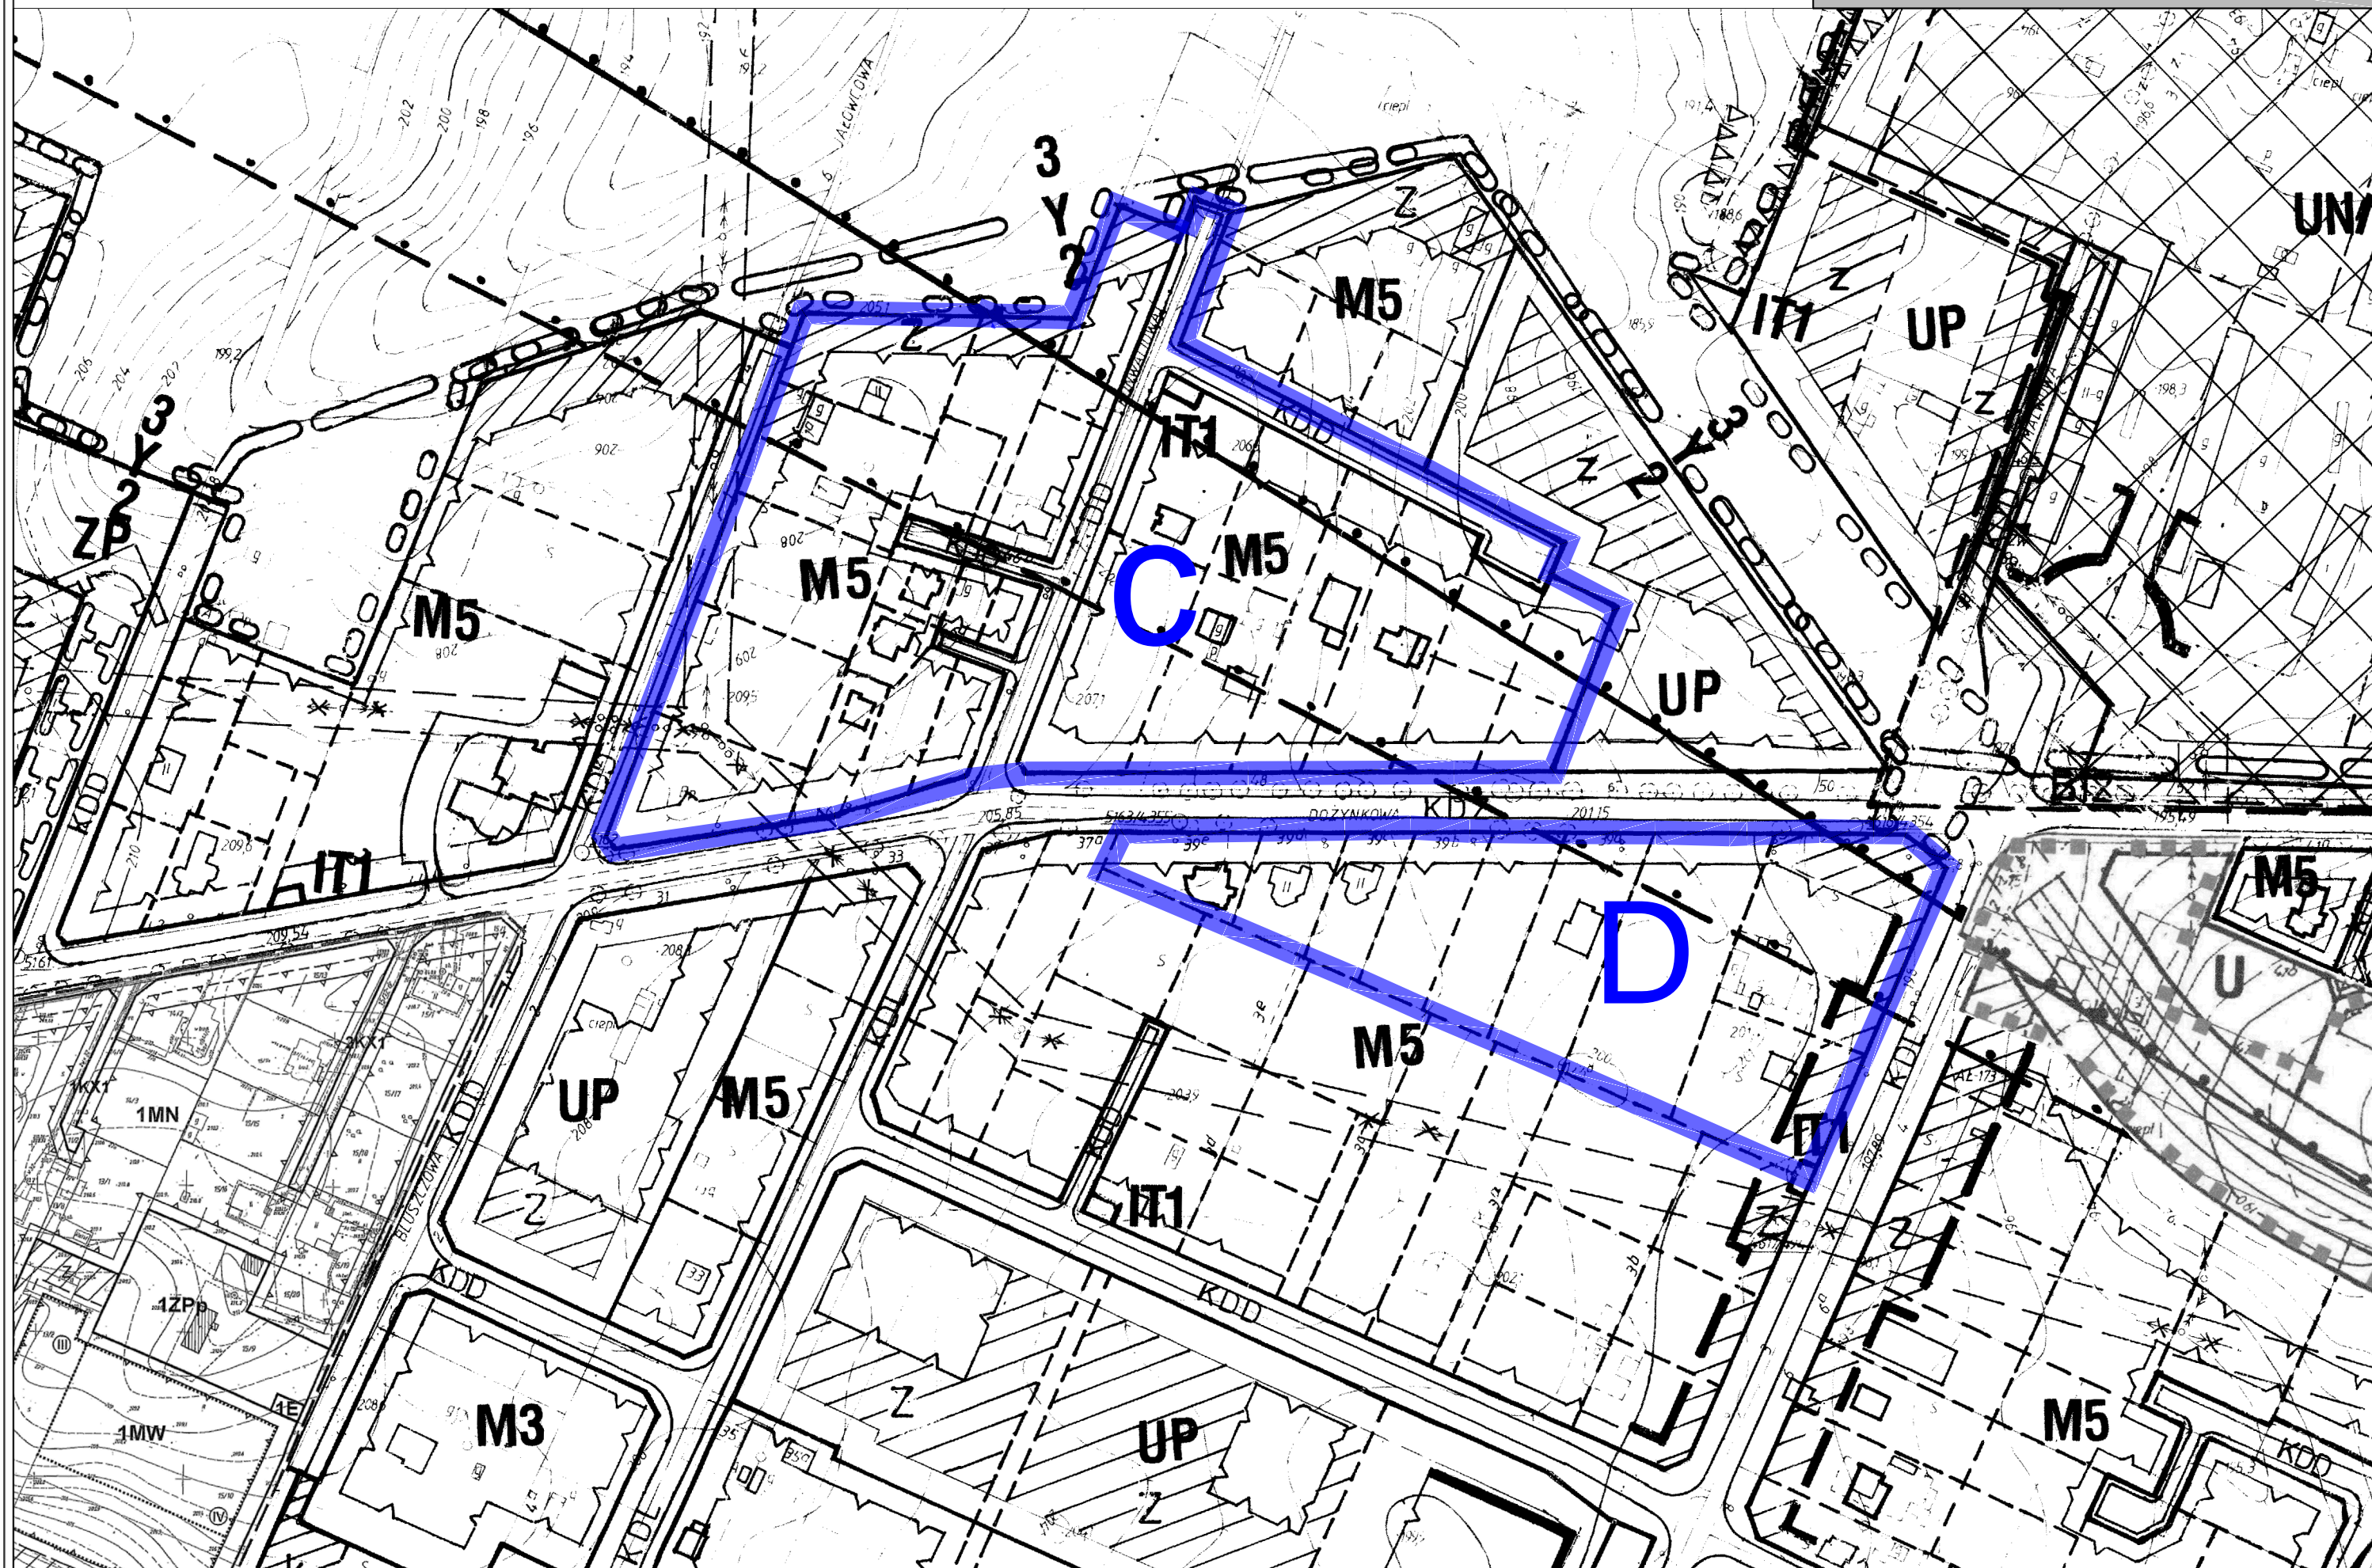

 proponowana granica przystąpienia do sporządzenia zmiany miejscowego planu zagospodarowania przestrzennego

SKALA 1:2000

 proponowana granica przystąpienia do sporządzenia zmiany miejscowego planu zagospodarowania przestrzennego

SKALA 1:2000

 proponowana granica przystąpienia do sporządzenia zmiany miejscowego planu zagospodarowania przestrzennego

SKALA 1:2000

OBSZAR E

OBSZAR F

OBSZAR G

OBSZAR H

OBSZAR I

OBSZAR P

 proponowana granica przystąpienia do sporządzenia zmiany miejscowego planu zagospodarowania przestrzennego

SKALA 1:2000

**PROPONOWANE GRANICE PRZYSTĄPIENIA
DO SPORZĄDZENIA ZMIANY M.P.Z.P.**

OBSZAR R

OBSZAR S

 proponowana granica przystąpienia do sporządzenia
zmiany miejscowego planu zagospodarowania przestrzennego

SKALA 1:2000