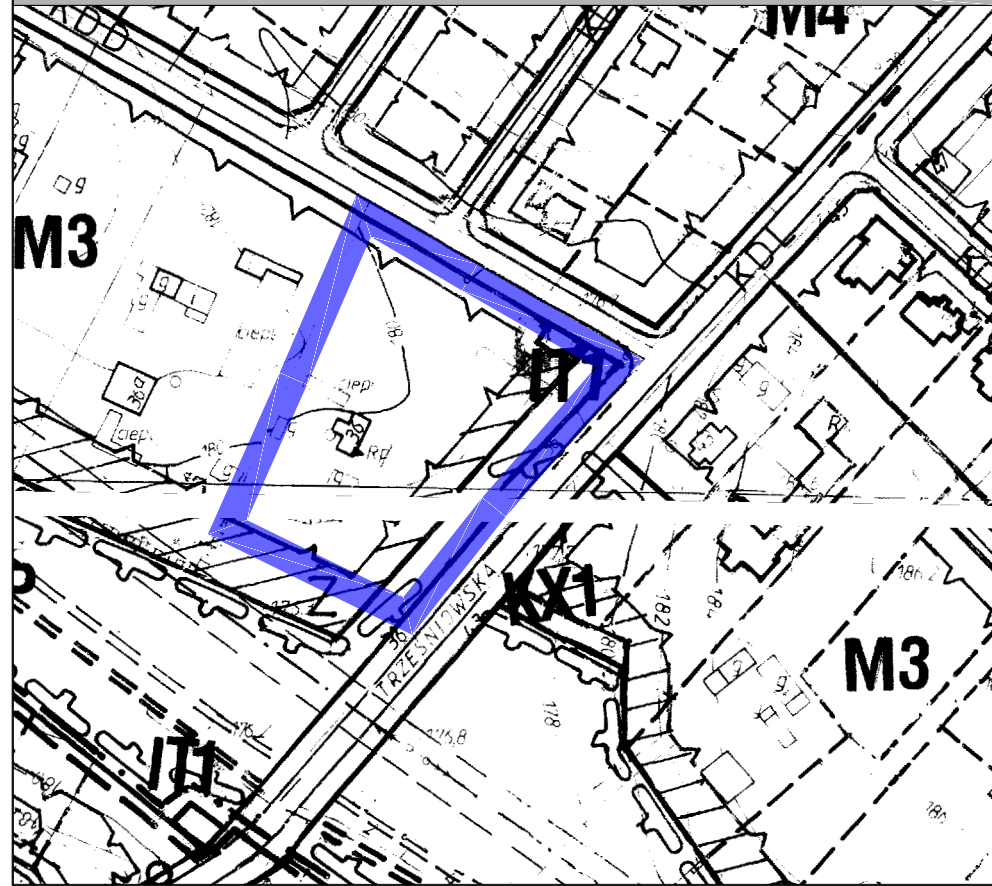

 proponowana granica przystąpienia do sporządzenia zmiany miejscowego planu zagospodarowania przestrzennego

SKALA 1:2000

 proponowana granica przystąpienia do sporządzenia zmiany miejscowego planu zagospodarowania przestrzennego

SKALA 1:2000

 proponowana granica przystąpienia do sporządzenia zmiany miejscowego planu zagospodarowania przestrzennego

SKALA 1:2000

OBSZAR E

OBSZAR F

OBSZAR G

OBSZAR H

OBSZAR I

OBSZAR J

 proponowana granica przystąpienia do sporządzenia zmiany miejscowego planu zagospodarowania przestrzennego

SKALA 1:2000

OBSZAR K

OBSZAR L

OBSZAR M

OBSZAR N

OBSZAR O

OBSZAR P

 proponowana granica przystąpienia do sporządzenia zmiany miejscowego planu zagospodarowania przestrzennego

SKALA 1:2000

**PROPONOWANE GRANICE PRZYSTĄPIENIA
DO SPORZĄDZENIA ZMIANY M.P.Z.P.**

OBSZAR R