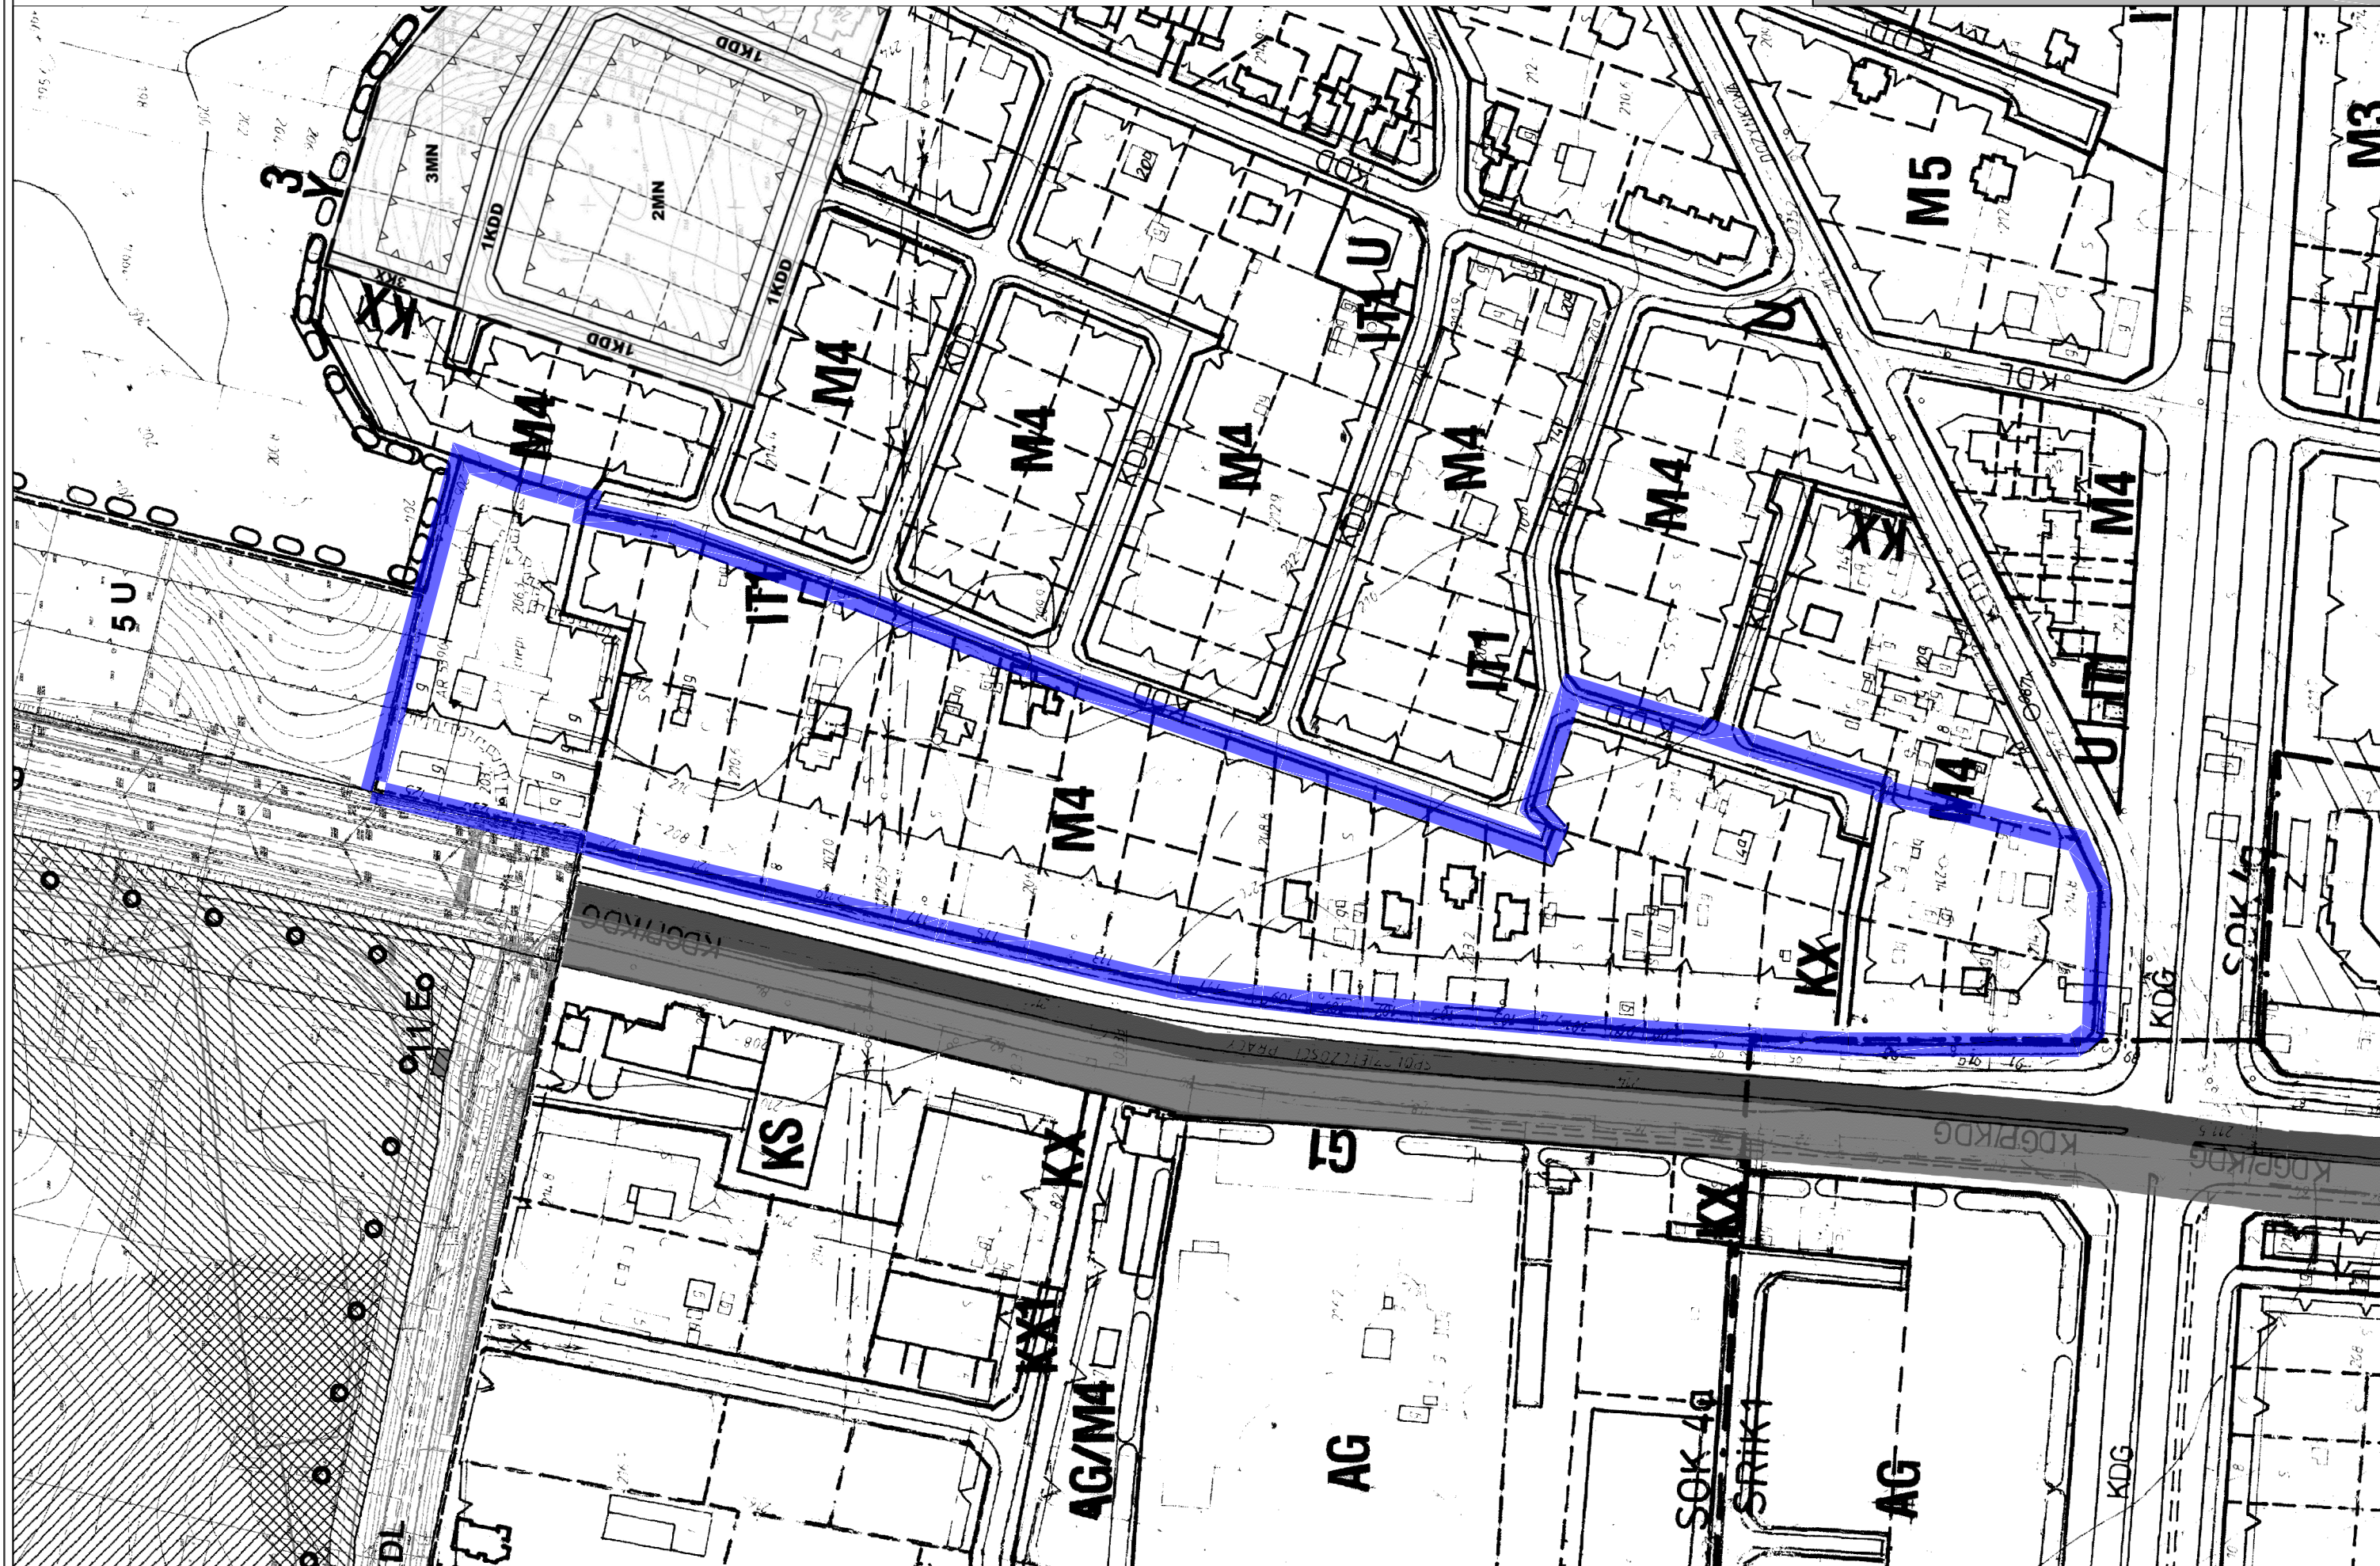

 proponowana granica przystąpienia do sporządzenia zmiany miejscowego planu zagospodarowania przestrzennego

SKALA 1:2000

 proponowana granica przystąpienia do sporządzenia zmiany miejscowego planu zagospodarowania przestrzennego

SKALA 1:2000

 proponowana granica przystąpienia do sporządzenia zmiany miejscowego planu zagospodarowania przestrzennego

SKALA 1:2000

OBSZAR E

OBSZAR F

OBSZAR G

OBSZAR H

OBSZAR I

OBSZAR P

 proponowana granica przystąpienia do sporządzenia zmiany miejscowego planu zagospodarowania przestrzennego

SKALA 1:2000

**PROPONOWANE GRANICE PRZYSTĄPIENIA
DO SPORZĄDZENIA ZMIANY M.P.Z.P.**

OBSZAR R

OBSZAR S

 proponowana granica przystąpienia do sporządzenia
zmiany miejscowego planu zagospodarowania przestrzennego

SKALA 1:2000