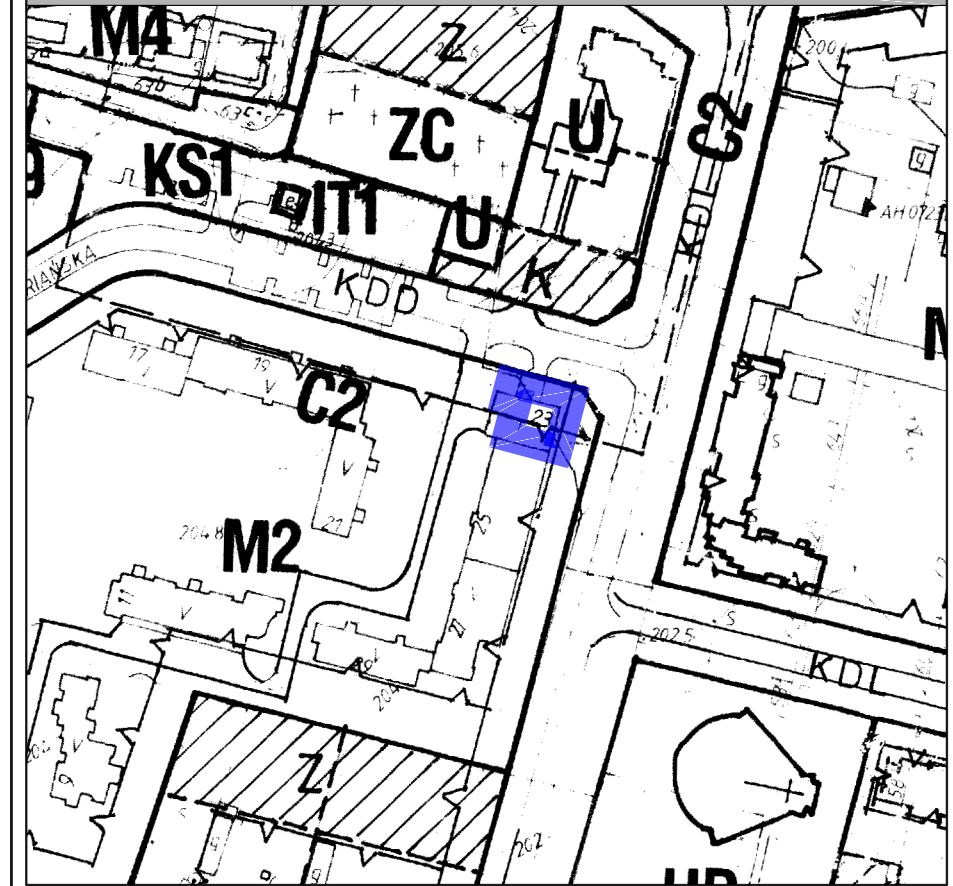

 proponowana granica przystąpienia do sporządzenia zmiany miejscowego planu zagospodarowania przestrzennego

SKALA 1:2000

 proponowana granica przystąpienia do sporządzenia zmiany miejscowego planu zagospodarowania przestrzennego

SKALA 1:2000

 proponowana granica przystąpienia do sporządzenia zmiany miejscowego planu zagospodarowania przestrzennego

SKALA 1:2000

OBSZAR E

OBSZAR F

OBSZAR G

OBSZAR H

OBSZAR I

OBSZAR J

 proponowana granica przystąpienia do sporządzenia zmiany miejscowego planu zagospodarowania przestrzennego

SKALA 1:2000

OBSZAR K

OBSZAR L

OBSZAR M

OBSZAR N

OBSZAR O

OBSZAR P

 proponowana granica przystąpienia do sporządzenia zmiany miejscowego planu zagospodarowania przestrzennego

SKALA 1:2000

**PROPONOWANE GRANICE PRZYSTĄPIENIA
DO SPORZĄDZENIA ZMIANY M.P.Z.P.**

OBSZAR R