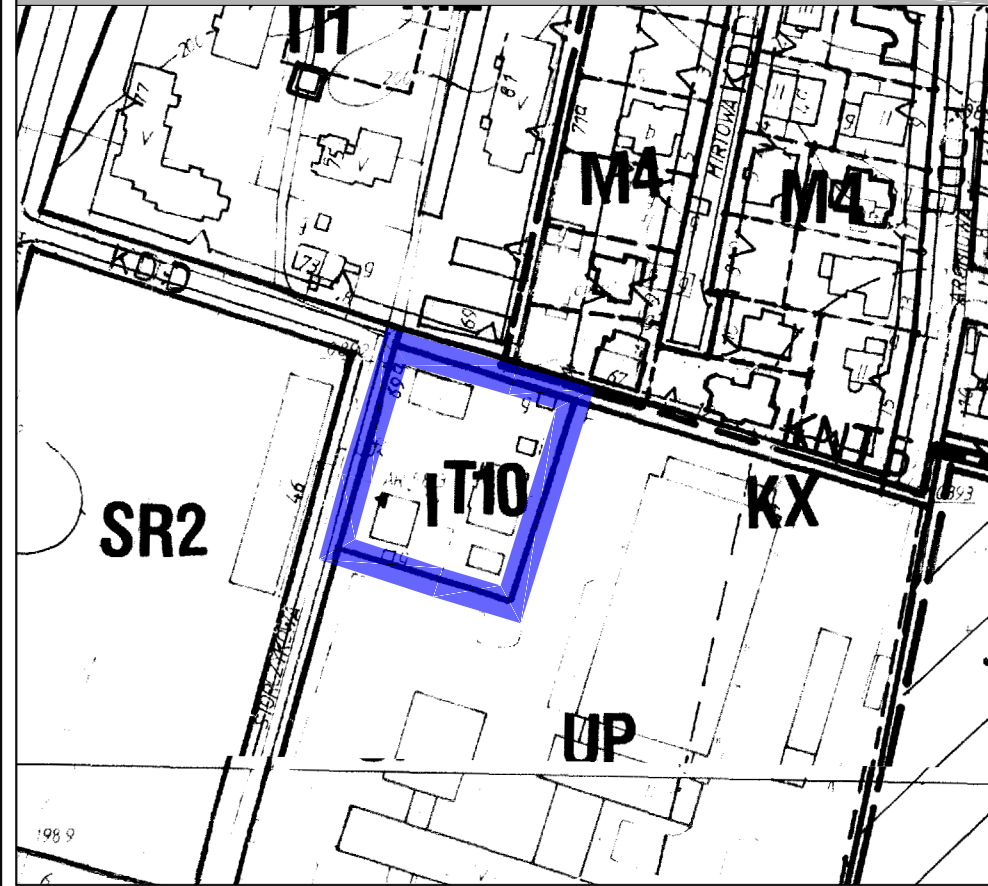

SKALA 1:2000

 proponowana granica przystąpienia do sporządzenia zmiany miejscowego planu zagospodarowania przestrzennego

SKALA 1:2000

OBSZAR E

OBSZAR F

OBSZAR G

OBSZAR H

OBSZAR I

OBSZAR J

 proponowana granica przystąpienia do sporządzenia zmiany miejscowego planu zagospodarowania przestrzennego

SKALA 1:2000

OBSZAR K

OBSZAR L

OBSZAR M

OBSZAR N

OBSZAR O

OBSZAR P

 proponowana granica przystąpienia do sporządzenia zmiany miejscowego planu zagospodarowania przestrzennego

SKALA 1:2000

**PROPONOWANE GRANICE PRZYSTĄPIENIA
DO SPORZĄDZENIA ZMIANY M.P.Z.P.**

OBSZAR R

OBSZAR S

 proponowana granica przystąpienia do sporządzenia
zmiany miejscowego planu zagospodarowania przestrzennego

SKALA 1:2000