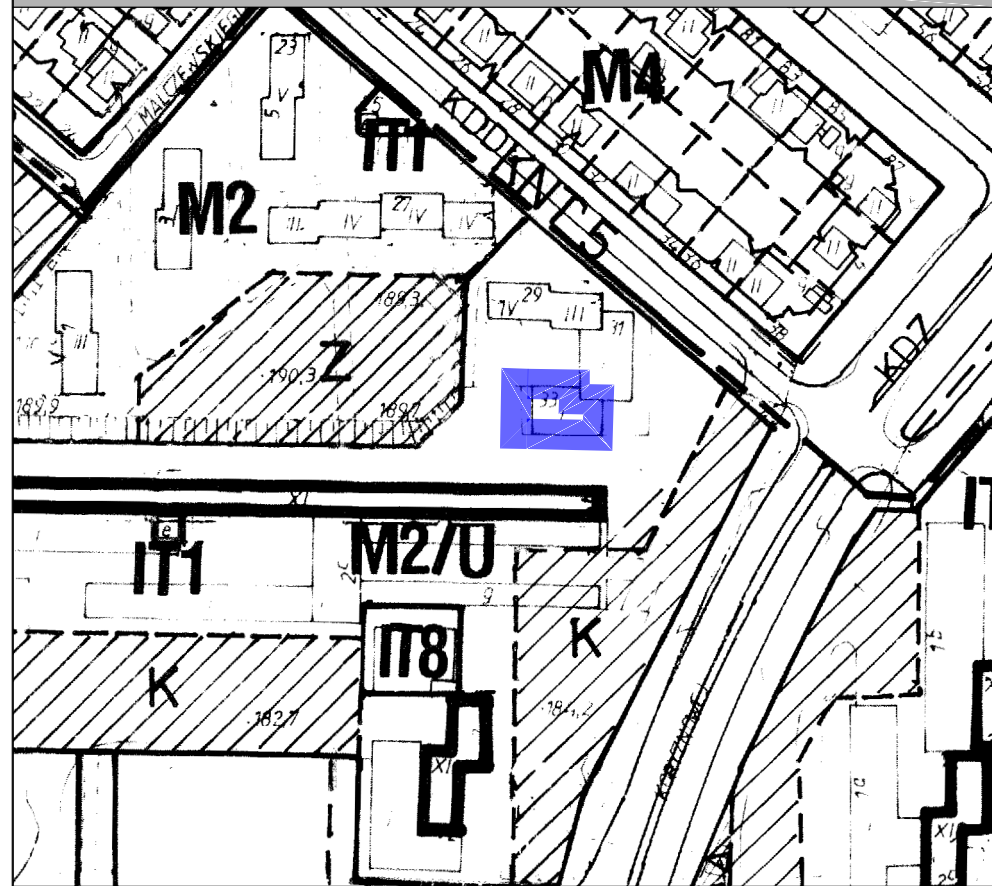

SKALA 1:2000

 proponowana granica przystąpienia do sporządzenia zmiany miejscowego planu zagospodarowania przestrzennego

SKALA 1:2000

OBSZAR E

OBSZAR F

OBSZAR G

OBSZAR H

OBSZAR I

OBSZAR J

 proponowana granica przystąpienia do sporządzenia zmiany miejscowego planu zagospodarowania przestrzennego

SKALA 1:2000

OBSZAR K

OBSZAR L

OBSZAR M

OBSZAR N

OBSZAR O

OBSZAR P

 proponowana granica przystąpienia do sporządzenia zmiany miejscowego planu zagospodarowania przestrzennego

SKALA 1:2000

**PROPONOWANE GRANICE PRZYSTĄPIENIA
DO SPORZĄDZENIA ZMIANY M.P.Z.P.**

OBSZAR R