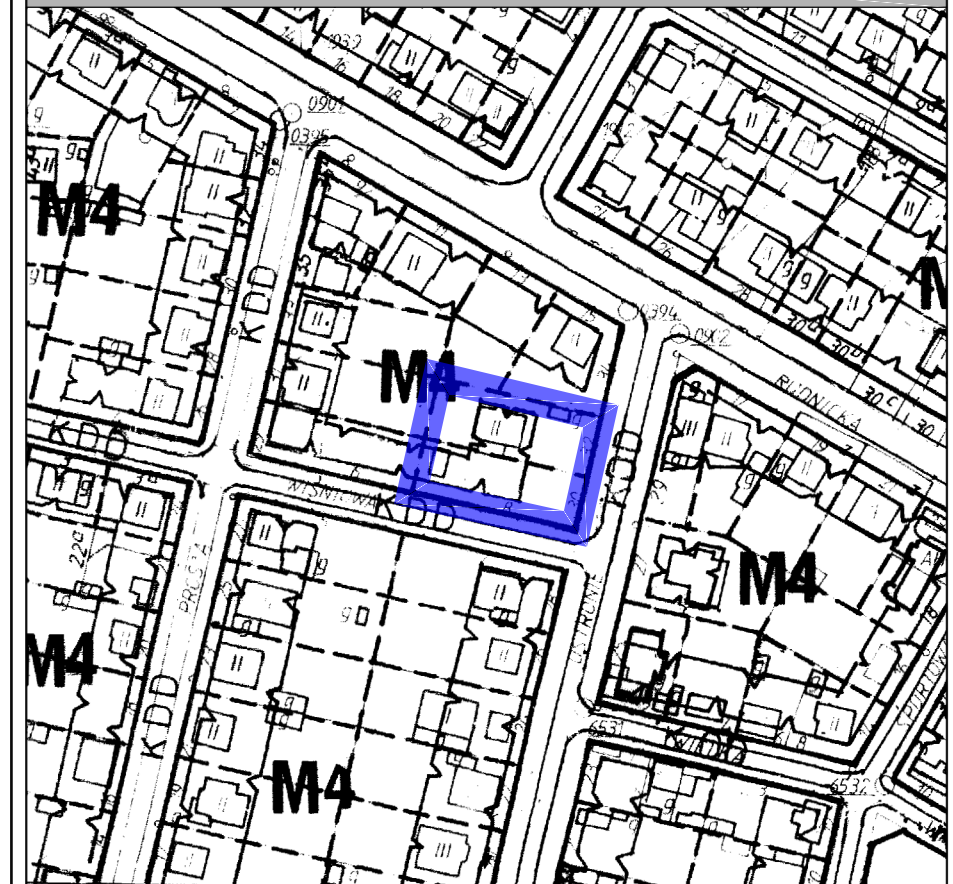

 proponowana granica przystąpienia do sporządzenia zmiany miejscowego planu zagospodarowania przestrzennego

SKALA 1:2000

 proponowana granica przystąpienia do sporządzenia zmiany miejscowego planu zagospodarowania przestrzennego

SKALA 1:2000

 proponowana granica przystąpienia do sporządzenia zmiany miejscowego planu zagospodarowania przestrzennego

SKALA 1:2000

OBSZAR E

OBSZAR F

OBSZAR G

OBSZAR H

OBSZAR I

OBSZAR J

 proponowana granica przystąpienia do sporządzenia zmiany miejscowego planu zagospodarowania przestrzennego

SKALA 1:2000

OBSZAR K

OBSZAR L

OBSZAR M

OBSZAR N

OBSZAR O

OBSZAR S

 proponowana granica przystąpienia do sporządzenia
zmiany miejscowego planu zagospodarowania przestrzennego

SKALA 1:2000