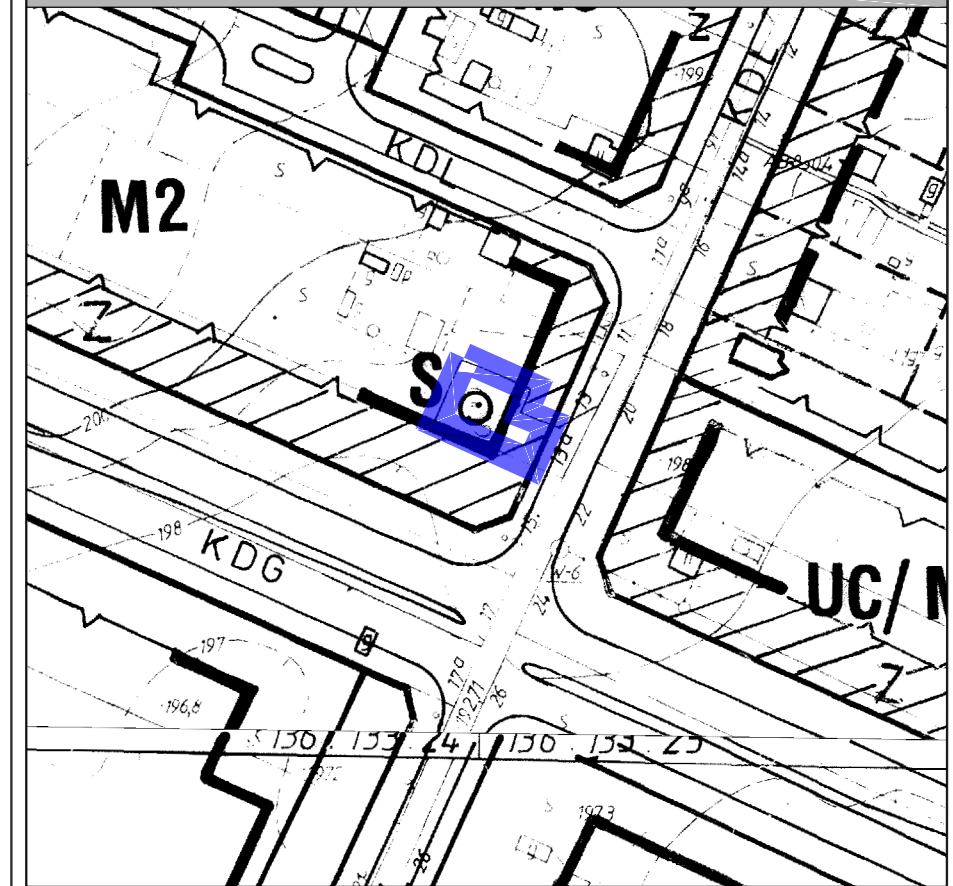

 proponowana granica przystąpienia do sporządzenia zmiany miejscowego planu zagospodarowania przestrzennego

SKALA 1:2000

 proponowana granica przystąpienia do sporządzenia zmiany miejscowego planu zagospodarowania przestrzennego

SKALA 1:2000

 proponowana granica przystąpienia do sporządzenia zmiany miejscowego planu zagospodarowania przestrzennego

SKALA 1:2000

OBSZAR E

OBSZAR F

OBSZAR G

OBSZAR H

OBSZAR I

OBSZAR J

 proponowana granica przystąpienia do sporządzenia zmiany miejscowego planu zagospodarowania przestrzennego

SKALA 1:2000

OBSZAR K

OBSZAR L

OBSZAR M

OBSZAR N

OBSZAR O

OBSZAR P

 proponowana granica przystąpienia do sporządzenia zmiany miejscowego planu zagospodarowania przestrzennego

SKALA 1:2000

**PROPONOWANE GRANICE PRZYSTĄPIENIA
DO SPORZĄDZENIA ZMIANY M.P.Z.P.**

OBSZAR R