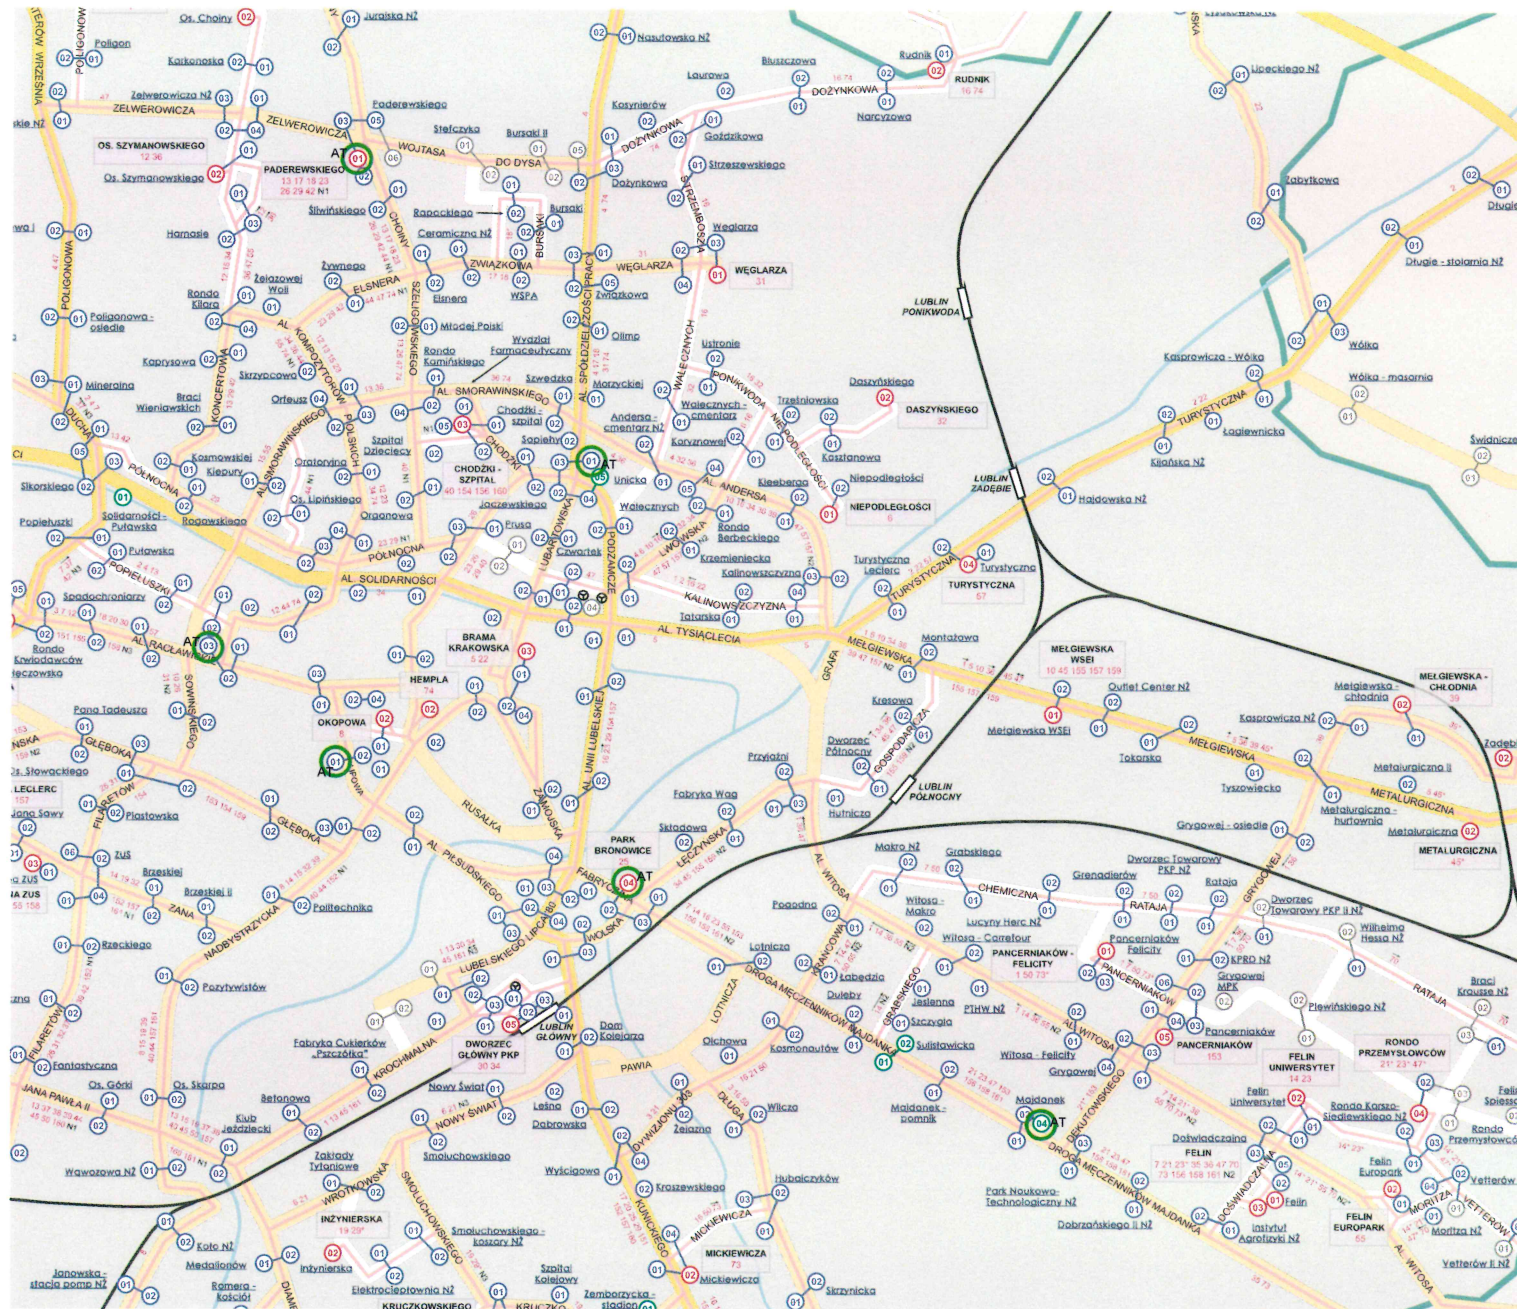

# MAPA PRZYSTANKÓW KOMUNIKACJI MIEJSKIEJ I AUTOMATYCZNYCH TOALET ZTM

AT - Automatyka toaleta