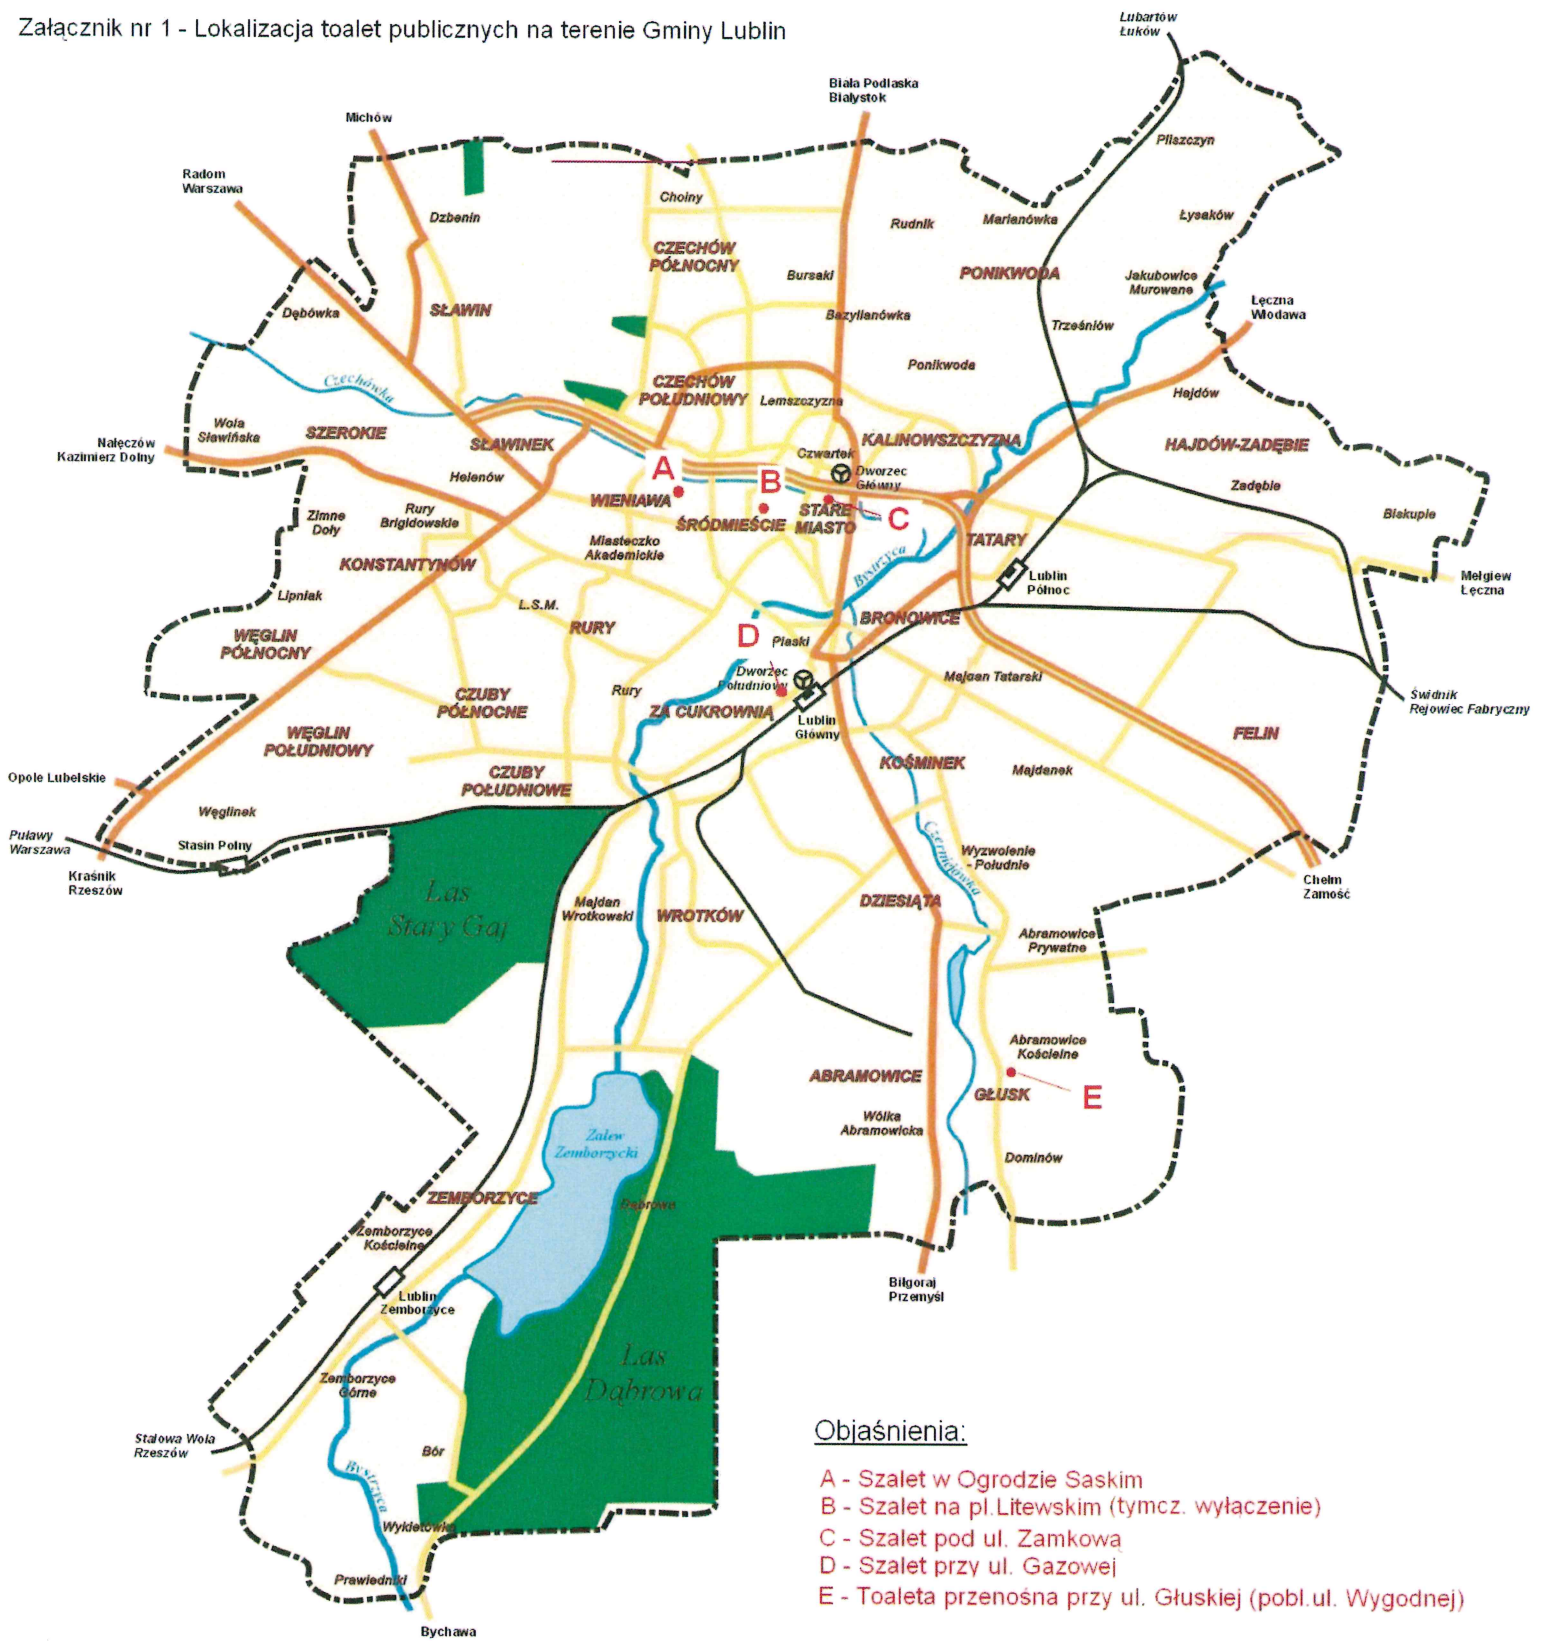

Załącznik nr 1 - Lokalizacja toalet publicznych na terenie Gminy Lublin

Objaśnienia:

- A - Szalec w Ogrodzie Saskim
- B - Szalec na pl. Litewskim (tymcz. wyłączenie)
- C - Szalec pod ul. Zamkową
- D - Szalec przy ul. Gazowej
- E - Toaleta przenośna przy ul. Głuskiej (pobl. ul. Wygodnej)