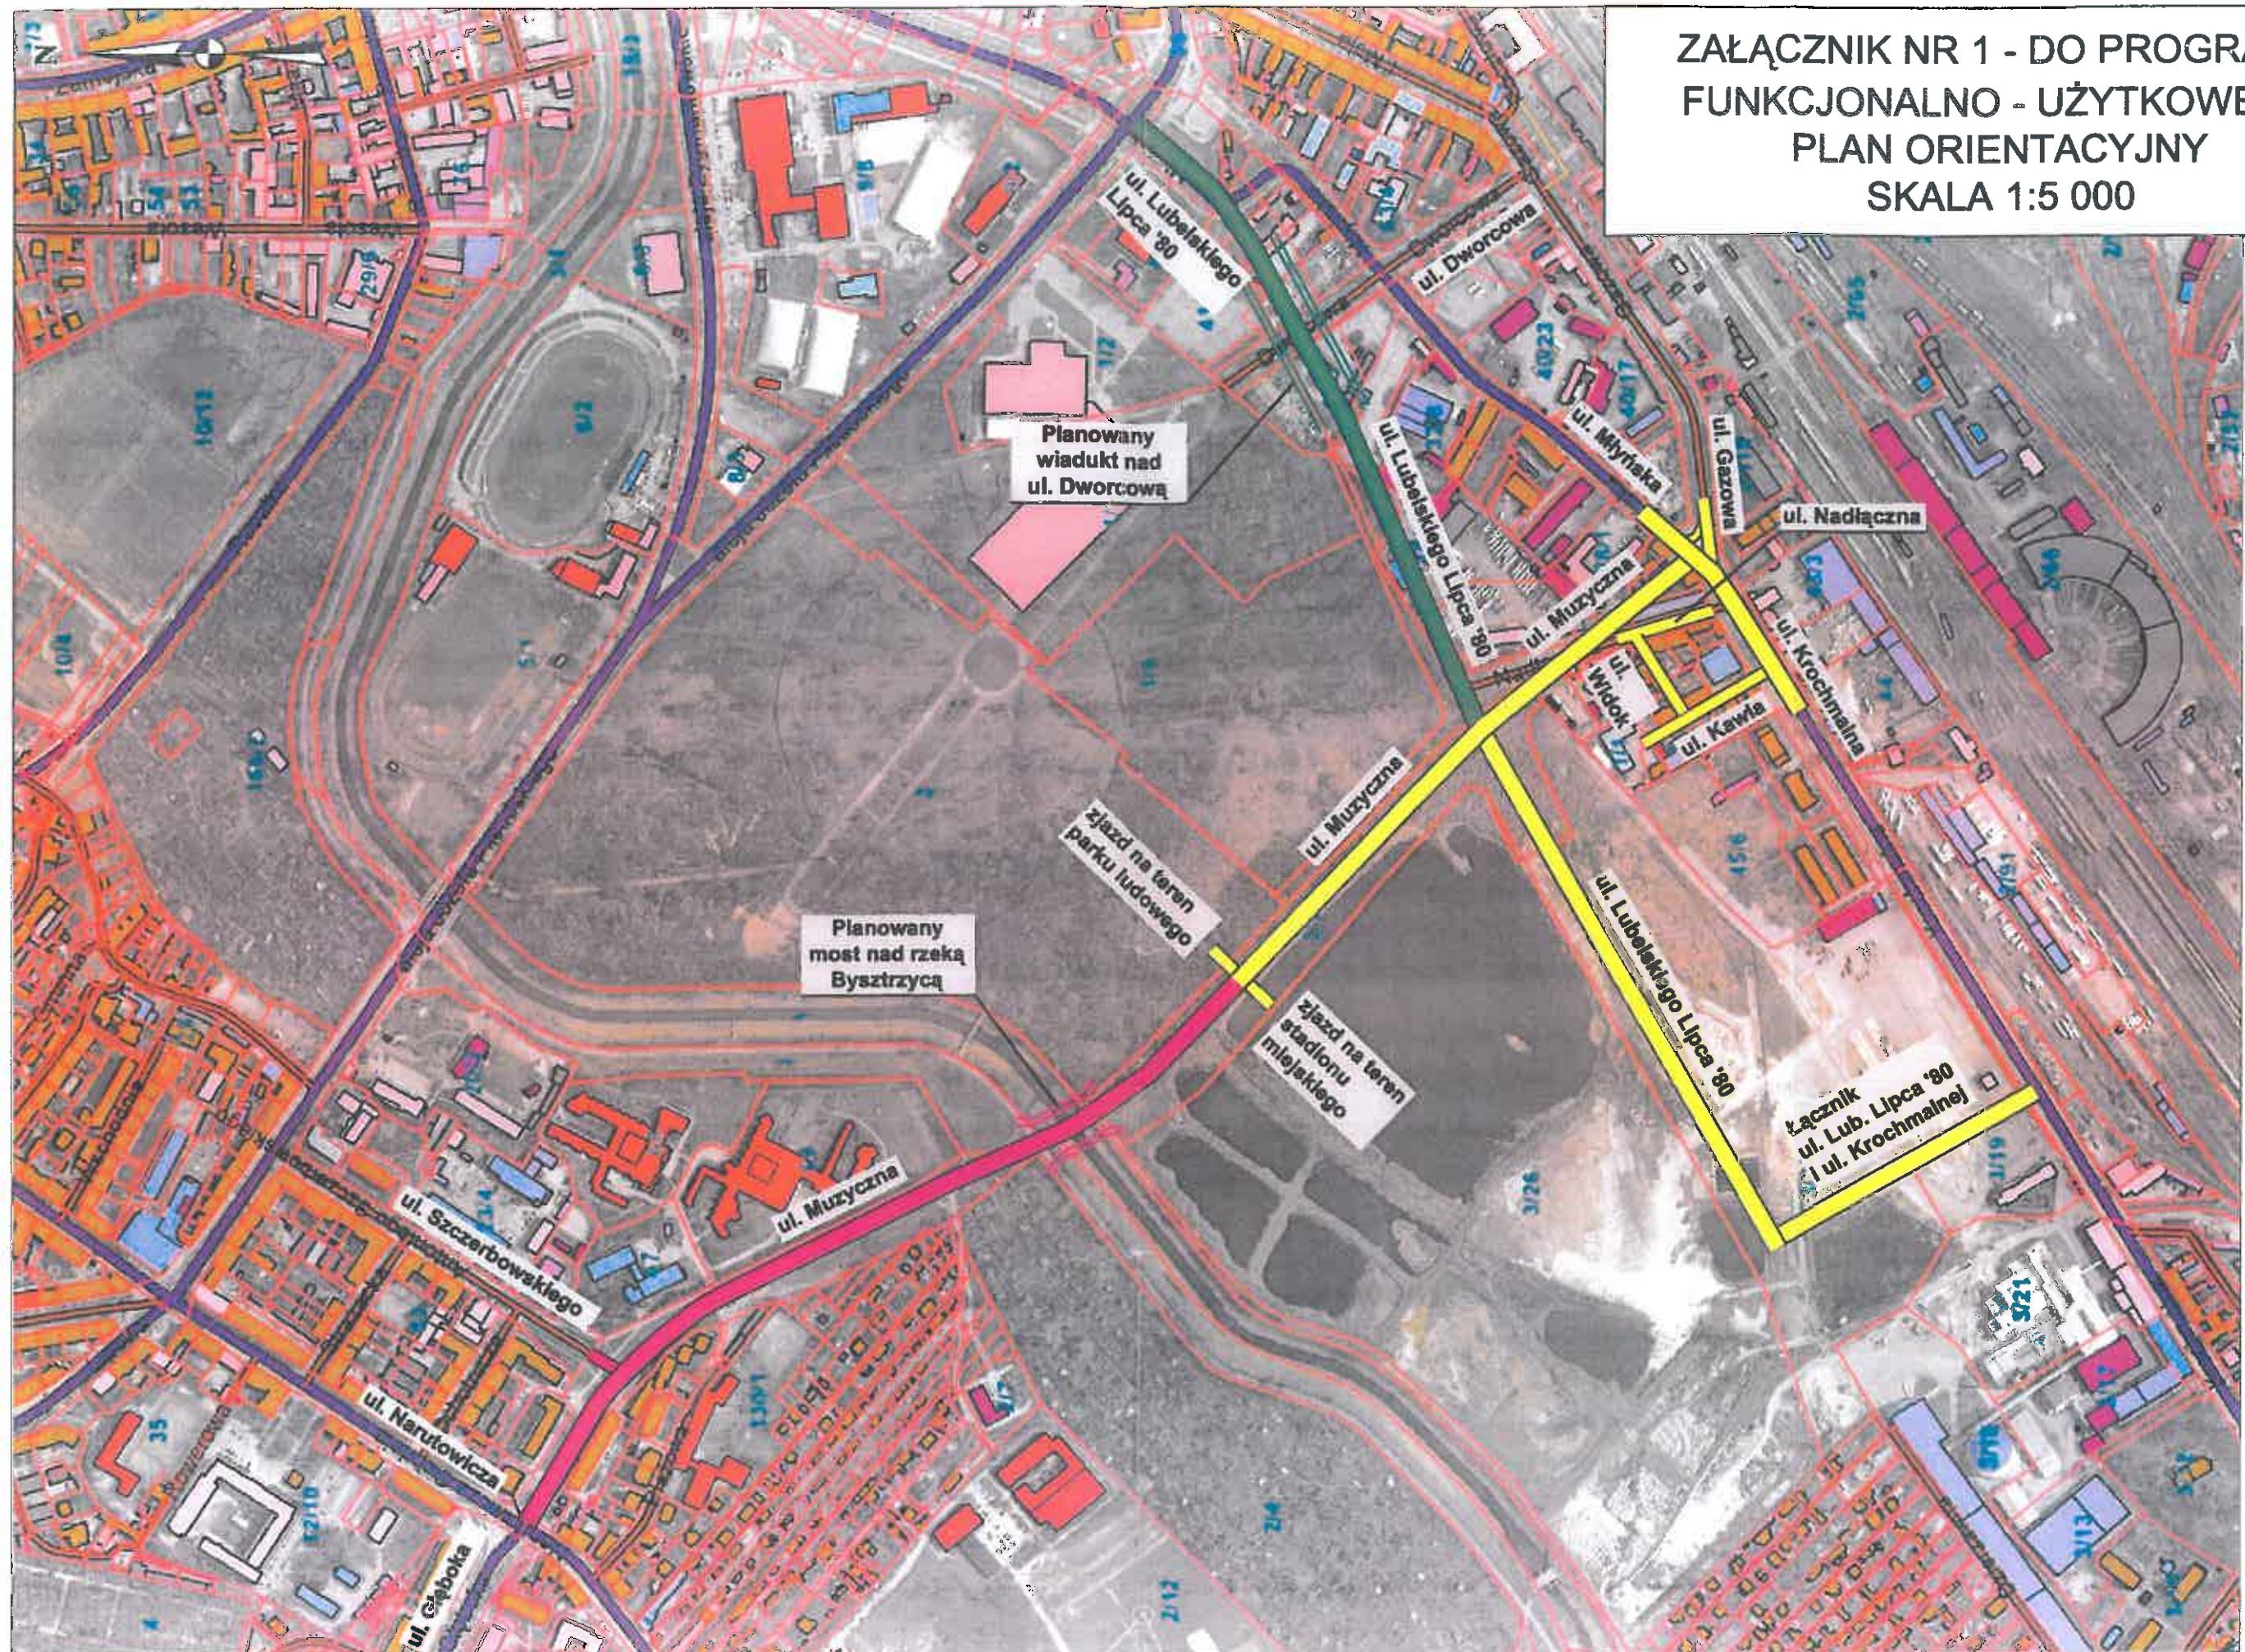

ZAŁĄCZNIK NR 1 - DO PROGRAMU
FUNKCJONALNO - UŻYTKOWEGO
PLAN ORIENTACYJNY
SKALA 1:5 000

LEGENDA:

 - usytuowanie planowanych ulic (ZADANIE I)