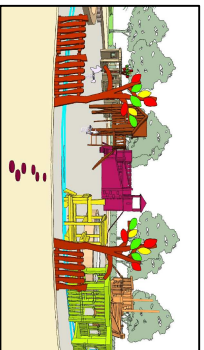

## ŚWIAT DZIECKA WARIANT III

tak jak poprzednio  
skromnie bo to widac ze  
zwmnierz ;)   
poczworna husienka  
(2x dla mlodszych, 2x  
dla starszych)  
tak samo z bujakami!

mini szkola  
tablicca i siedziska

domcek baby jagi

		www.kielar.eu   kielarek@poczta.onet.pl 57 - 300 Kielce, ul. Walszewicz ówiny 4   tel: (FAX) 074/867-65-34   0 603-116-168 ARCHITEKTONICZNA PRACOWNIA PROJEKTOWA - JERZY KIELAR
<b>REWALORYZACJA OGRODU SASKIEGO W LUBLINIE</b>		
ADRES: Lublin, al. Radawickie 3 INWESTOR: Gmina Miasto Lublin pl. Łokietka 1, 20-950 LUBLIN		Data: <b>02.2010</b> Nr rys.: <b>11</b>
<b>ŚWIAT DZIECKA WARIANT III</b>		Faza: <b>KONC</b>
-		-