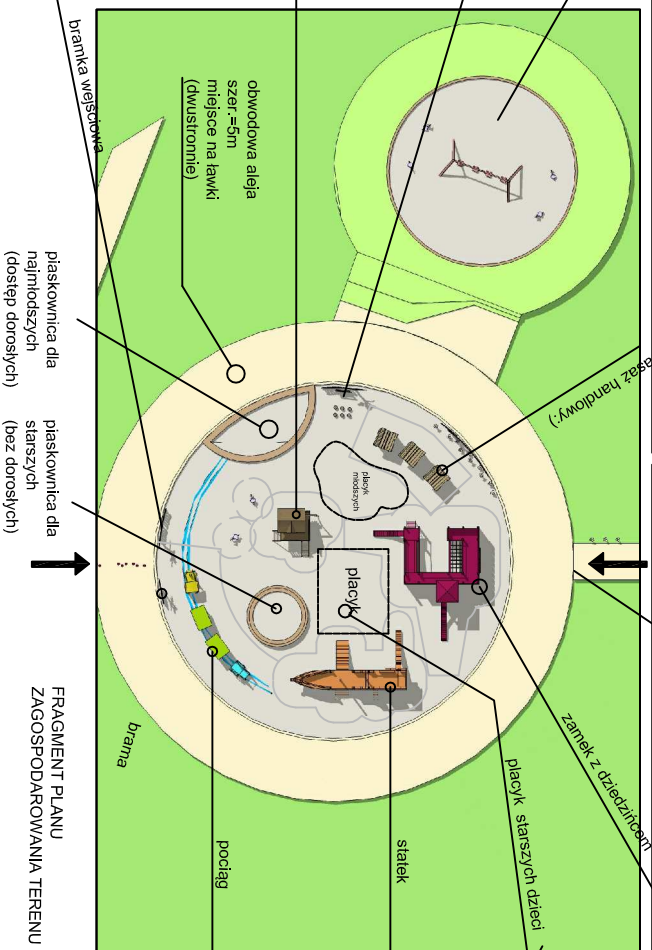

## ŚWIAT DZIECKA WARIANT III

tak jak poprzednio  
skromnie bo to widac ze  
zwmnierz ;)   
poczworna husienka  
(2x dla mlodszych, 2x  
dla starszych)  
tak samo z bujakami!

mini szkola  
tablicca i siedziska

domcek baby jagi

		www.kielar.eu   kielarek@poczta.onet.pl 57 - 300 Kielce, ul. Walszewicz ówiny 4   tel: (FAX) 074/867-65-34   0 603-116-168 ARCHITEKTONICZNA PRACOWNIA PROJEKTOWA - JERZY KIELAR
<b>REWALORYZACJA OGRODU SASKIEGO W LUBLINIE</b>		
ADRES: Lublin, al. Radawickie 3 INWESTOR: Gmina Miasto Lublin pl. Łokietka 1, 20-950 LUBLIN		Data: <b>02.2010</b> Nr rys.: <b>11</b>
<b>ŚWIAT DZIECKA WARIANT III</b>		Faza: <b>KONC</b>
-		-