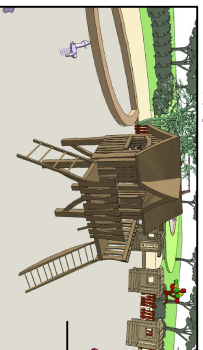

## ŚWIAT DZIECKA WARIANT III

tak jak poprzednio  
skromnie bo to widac ze  
zwmnierz ;)   
poczworna husienka  
(2x dla mlodszych, 2x  
dla starszych)  
tak samo z bujakami!

mini szkola  
tablicca i siedziska

domcek baby jagi

		www.kielar.eu   kielarek@poczta.onet.pl 57 - 300 Kielce, ul. Walszewicz ówiny 4   tel: (FAX) 074/867-65-34   0 603-116-168 ARCHITEKTONICZNA PRACOWNIA PROJEKTOWA - JERZY KIELAR
<b>REWALORYZACJA OGRODU SASKIEGO W LUBLINIE</b>		
ADRES: Lublin, al. Radawickie 3 INWESTOR: Gmina Miasto Lublin pl. Łokietka 1, 20-950 LUBLIN		Data: <b>02.2010</b> Nr rys.: <b>11</b>
<b>ŚWIAT DZIECKA WARIANT III</b>		Faza: <b>KONC</b>
-		-