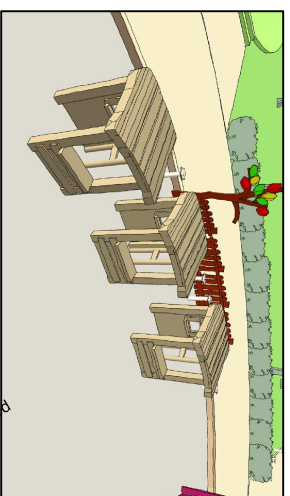

## ŚWIAT DZIECKA WARIANT III

tak jak poprzednio  
skromnie bo to widac ze  
zwmnierz ;)   
poczworna husienka  
(2x dla mlodszych, 2x  
dla starszych)  
tak samo z bujakami!

mini szkola  
tablicca i siedziska

domcek baby jagi

		www.kielar.eu   kielarek@poczta.onet.pl 57 - 300 Kielce, ul. Walszewicz ówiny 4   tel: (FAX) 074/867-65-34   0 603-116-168 ARCHITEKTONICZNA PRACOWNIA PROJEKTOWA - JERZY KIELAR
<b>REWALORYZACJA OGRODU SASKIEGO W LUBLINIE</b>		
ADRES: Lublin, al. Radawickie 3 INWESTOR: Gmina Miasto Lublin pl. Łokietka 1, 20-950 LUBLIN		Data: <b>02.2010</b> Nr rys.: <b>11</b>
<b>ŚWIAT DZIECKA WARIANT III</b>		Faza: <b>KONC</b>
-		-