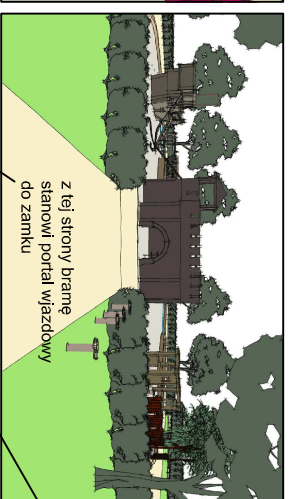

## ŚWIAT DZIECKA WARIANT III

tak jak poprzednio  
skromnie bo to widac ze  
zwmnierz ;)   
poczworna husienka  
(2x dla mlodszych, 2x  
dla starszych)  
tak samo z bujakami!

mini szkola  
tablicca i siedziska

domcek baby jagi

		www.kielar.eu   kielarek@poczta.onet.pl 57 - 300 Kielce, ul. Walszewicz ówiny 4   tel: (FAX) 074/867-65-34   0 603-116-168 ARCHITEKTONICZNA PRACOWNIA PROJEKTOWA - JERZY KIELAR
<b>REWALORYZACJA OGRODU SASKIEGO W LUBLINIE</b>		
ADRES: Lublin, al. Radawickie 3 INWESTOR: Gmina Miasto Lublin pl. Łokietka 1, 20-950 LUBLIN		Data: <b>02.2010</b> Nr rys.: <b>11</b>
<b>ŚWIAT DZIECKA WARIANT III</b>		Faza: <b>KONC</b>
-		-