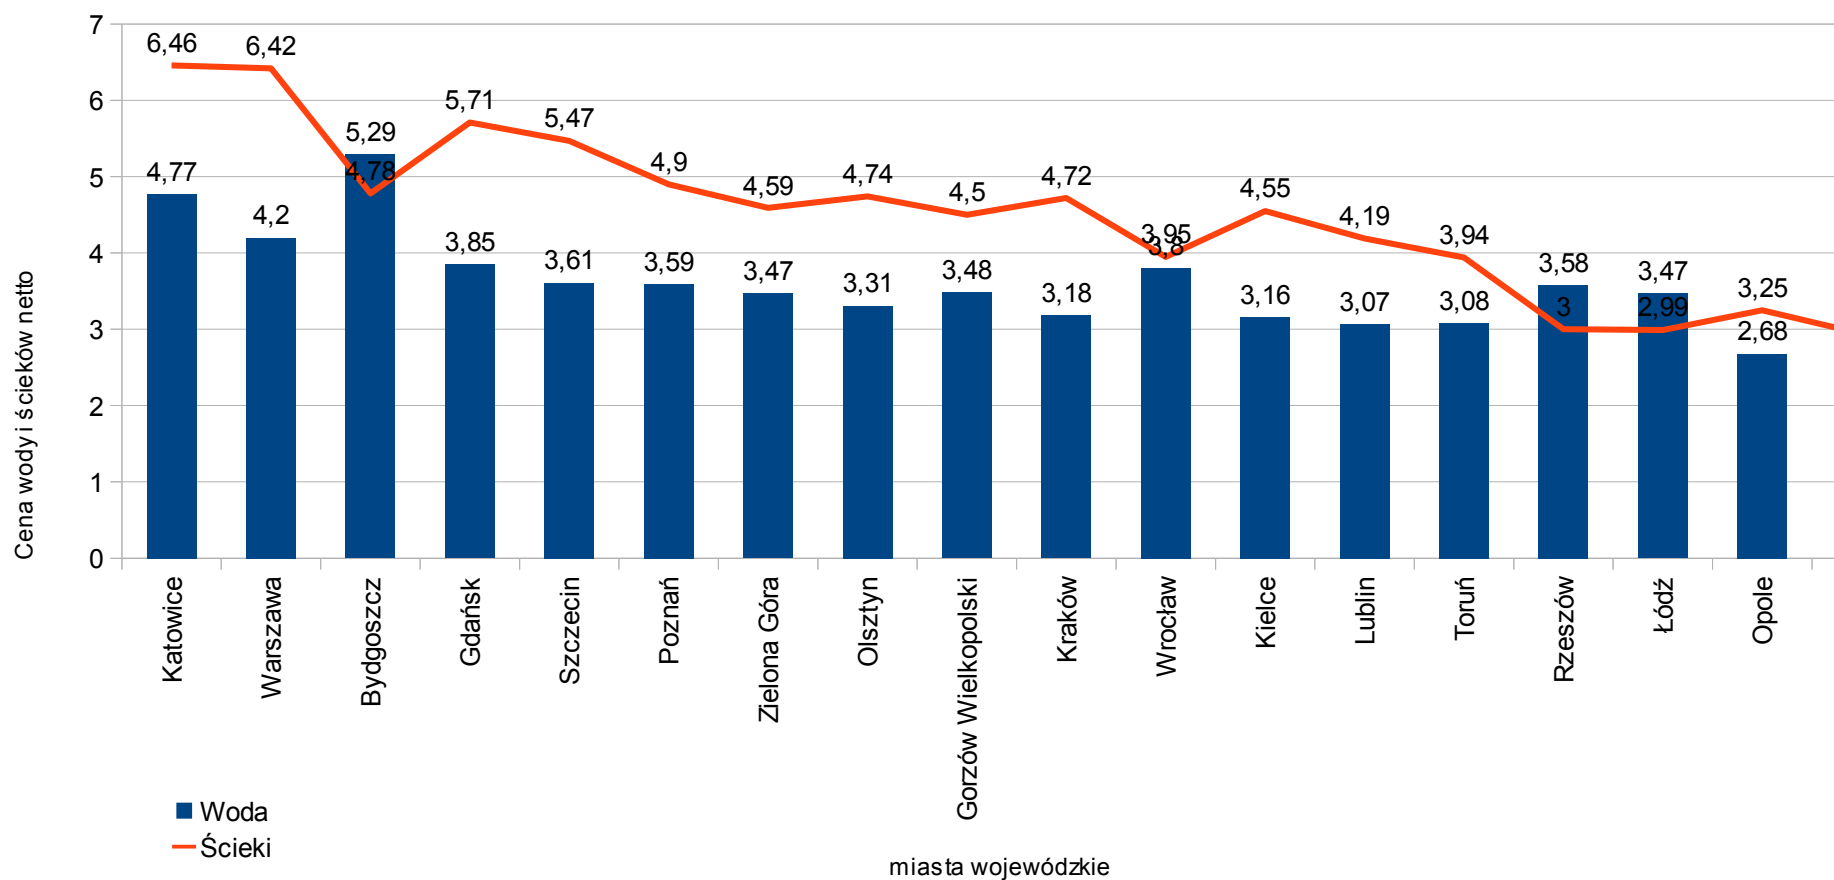

Miasto	Cena netto zł/m3		Razem	Obowiązuje		Nazwa
	Woda	Ścieki		od	do	
1 Katowice	4,77	6,46	11,23	1.02.2012	31.01.2013	KW SA
2 Warszawa	4,2	6,42	10,62	30.06.2012	29.06.2013	MPWiK
3 Bydgoszcz	5,29	4,78	10,07	1.01.2012	31.12.2012	MWiK
4 Gdańsk	3,85	5,71	9,56	1.01.2012	31.12.2012	Saur Neptun
5 Szczecin	3,61	5,47	9,08	1.01.2012	31.12.2012	ZWiK
6 Poznań	3,59	4,9	8,49	1.01.2012	31.12.2012	Aquanet
7 Zielona Góra	3,47	4,59	8,06	1.04.2012	31.03.2013	ZWiK
8 Olsztyn	3,31	4,74	8,05	1.01.2012	31.12.2012	PWiK
9 Gorzów Wielko	3,48	4,5	7,98	16.01.2012	15.01.2013	PWiK
10 Kraków	3,18	4,72	7,9	1.01.2012	31.12.2012	MPWiK
11 Wrocław	3,8	3,95	7,75	1.03.2012	28.02.2013	MPWiK
12 Kielce	3,16	4,55	7,71	1.01.2011	31.07.2012	WK
13 Lublin	3,07	4,19	7,26	1.03.2012	28.02.2013	MPWiK
14 Toruń	3,08	3,94	7,02	1.04.2012	31.03.2013	TW
15 Rzeszów	3,58	3	6,58	1.01.2012	31.12.2012	MPWiK
16 Łódź	3,47	2,99	6,46	1.01.2012	31.12.2012	ZWiK
17 Opole	2,68	3,25	5,93	1.01.2012	31.12.2012	WiK
18 Białystok	2,99	2,94	5,93	1.06.2012	31.05.2013	WB
Średnia	3,59	4,51	8,09			

Ceny wody i ścieków dla gospodarstw domowych miasta wojewódzkie

źródło: <http://www.cena-wody.pl>

Białystok