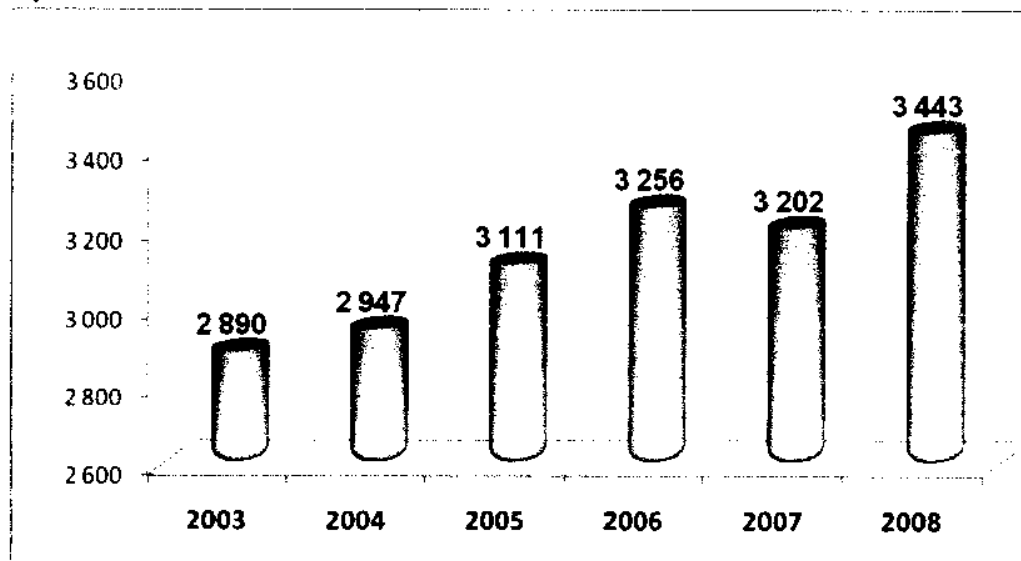

Z informacji uzyskanych z Wydziału Spraw Administracyjnych wynika, iż w Lublinie zameldowanych jest 2890 dzieci urodzonych w 2003 roku, 2947 dzieci urodzonych w roku 2004, 3111 dzieci urodzonych w roku 2005 oraz 3256 dzieci urodzonych w roku 2006.

Liczbę dzieci urodzonych w latach 2003-2008 przedstawia wykres nr 1.

Wykres nr 1

Z analizy danych demograficznych wynika, iż liczba dzieci w wieku 3-6 lat wynosi 12 204. Wykres nr 2 przedstawia liczbę dzieci w wieku przedszkolnym w latach ubiegłych oraz prognozy na lata następne.