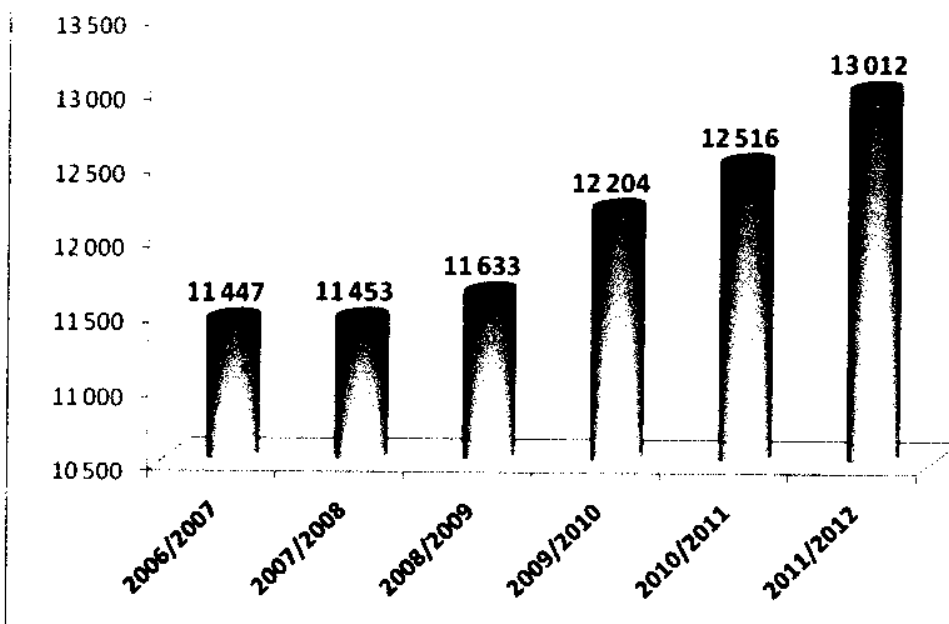

Z informacji uzyskanych z Wydziału Spraw Administracyjnych wynika, iż w Lublinie zameldowanych jest 2890 dzieci urodzonych w 2003 roku, 2947 dzieci urodzonych w roku 2004, 3111 dzieci urodzonych w roku 2005 oraz 3256 dzieci urodzonych w roku 2006.

Liczbę dzieci urodzonych w latach 2003-2008 przedstawia wykres nr 1.

Wykres nr 1

Z analizy danych demograficznych wynika, iż liczba dzieci w wieku 3-6 lat wynosi 12 204. Wykres nr 2 przedstawia liczbę dzieci w wieku przedszkolnym w latach ubiegłych oraz prognozy na lata następne.

Wykres nr 2

Na terenie Lublina funkcjonują 62 przedszkola prowadzone przez Miasto Lublin, które dysponują 7 448 miejscami dla dzieci. Ponadto przy 17 szkołach podstawowych zorganizowano 850 miejsc w 32 oddziałach przedszkolnych dla dzieci sześciolletnich realizujących roczne przygotowanie przedszkolne. Powyższe informacje przedstawia tabela nr 1 i nr 2.

Tabela nr 1

Lp.	Adres	Liczba miejsc	Liczba oddziałów (stan na 30.09.2008 r.)		
			10 godz.	5 godz.	ogółem
1	Przedszkole nr 2 ul. Lawinowa 7	172	7	0	7
2	Przedszkole nr 3 ul. Kochanowskiego 5	75	3	0	3
3	Przedszkole nr 4 ul. Narutowicza 8	120	4	0	4
4	Przedszkole nr 5 Al. Racławickie 42b	225	9	0	9
5	Przedszkole nr 6 ul. Sieroca 13	50	2	0	2
6	Przedszkole nr 7 ul. Elektryczna 12	150	6	0	6
7	Przedszkole nr 9 ul. Pogodna 5	175	6	1	7
8	Przedszkole nr 10 ul. Zuchów 4	120	4	1	5