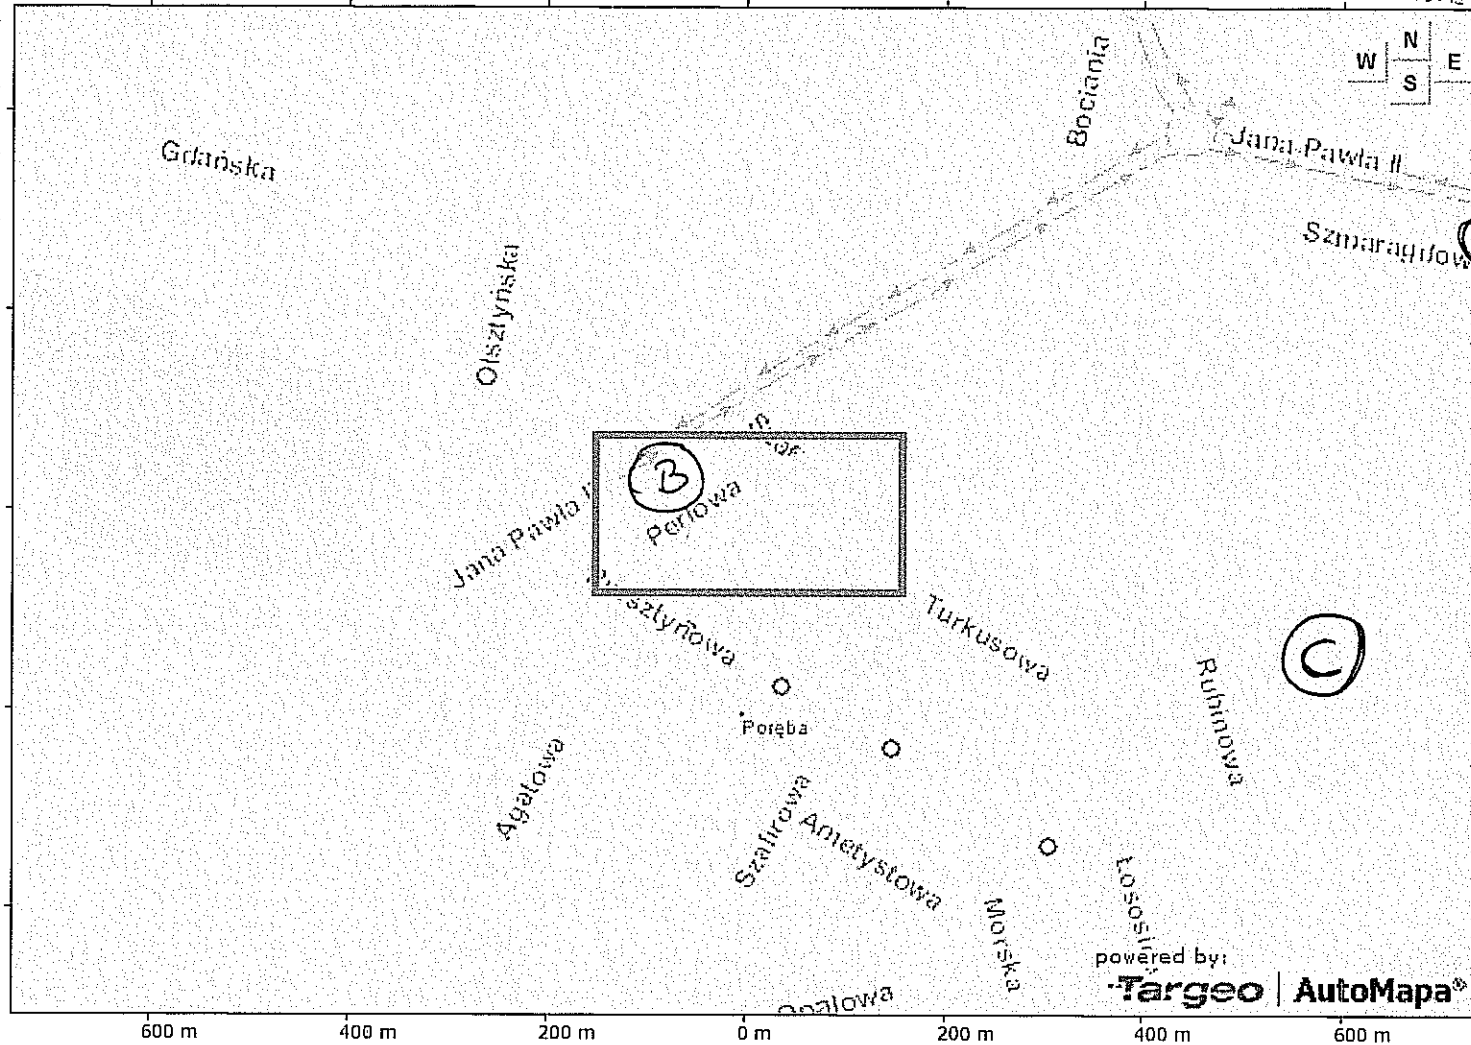

mapa.szukacz.pl

© M. Prószyński & Sklep Internetowy 2005-2007 AutoMapa © Aqurat & Geosystems Polska 2003-2007

powered by: Targeo | AutoMapa®

Zbliż

- 2 m
- 4 m
- 8 m
- 16 m
- 32 m
- 64 m
- 128 m
- 256 m
- 512 m
- kontur