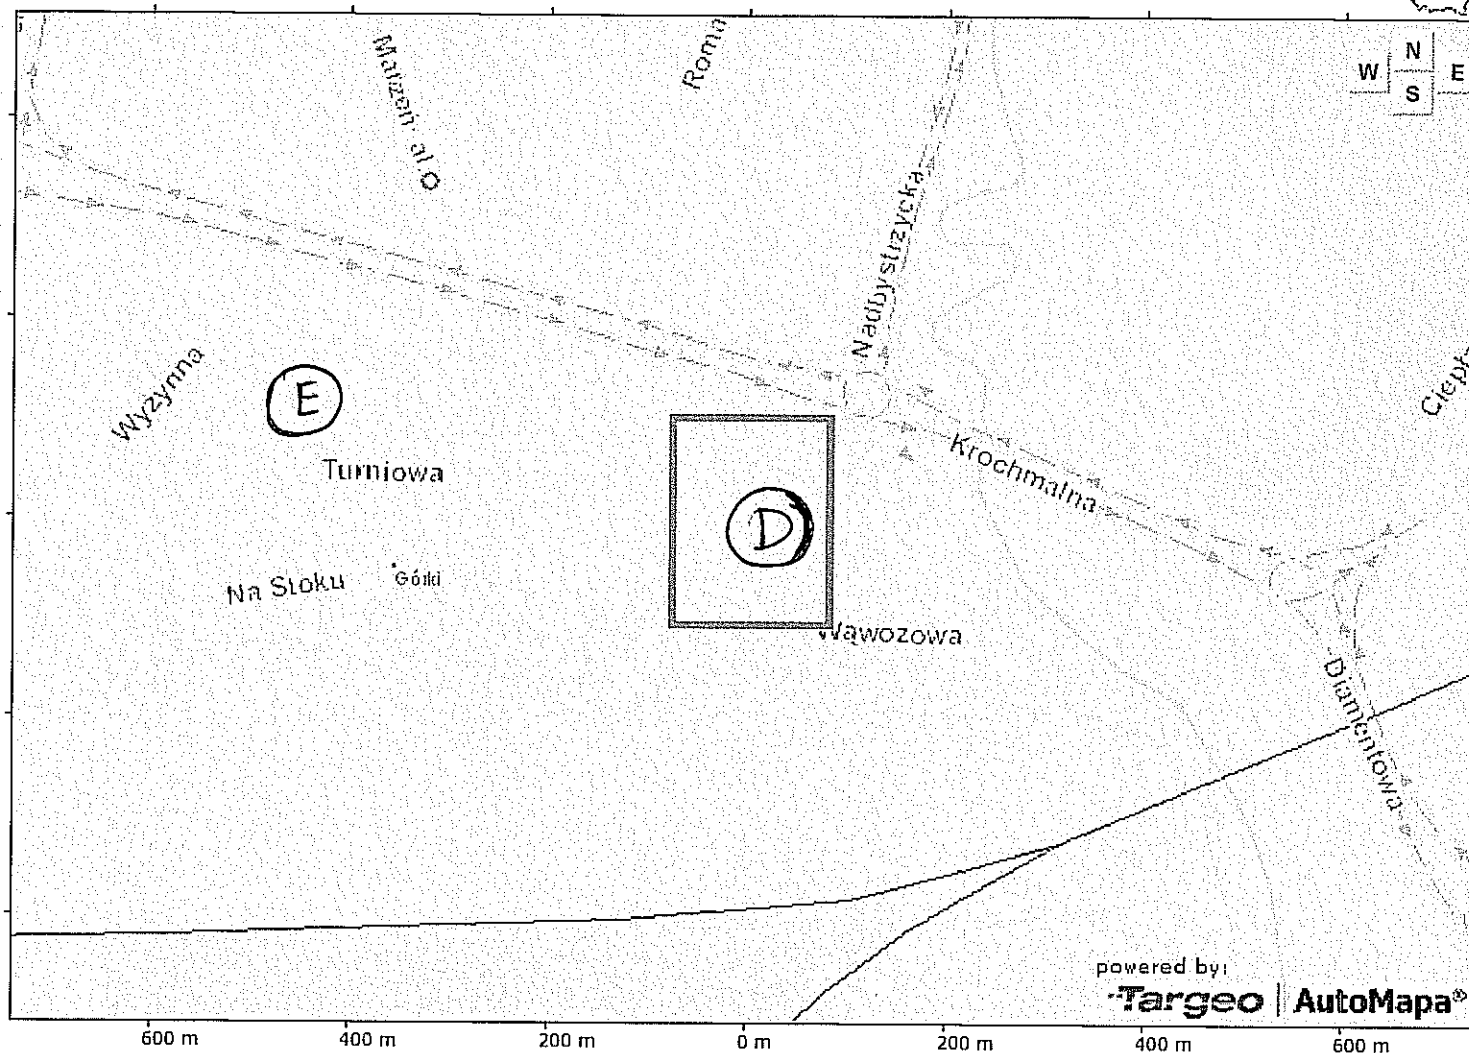

Reklamy Google

Mapa Polski
U nas największy wybór.
Sprawdź jak niskie są ceny.
www.allegro.pl

Wakacje z Interhome
Domy i apartamenty wakacyjne 20.000 ofert.
Cała Europa.
www.interhome.pl

Darmowa Telewizja Online
Telewizja i Radio w komputerze Muzyka, Film, Sport, Bajki, Erotyka
itv.bo.pl

Pag Noclegi
Spędź wakacje swoich marzeń nad pięknym Morzem Adriatyckim
www.adriatic.hr

Poznań Noclegi
Tanie i komfortowe apartamenty w centrum Poznania. Zniżki.
www.toppoznanhotels.com

mapa.szukacz.pl

Zbliż

- 2 m
- 4 m
- 8 m
- 16 m
- 32 m
- 64 m
- 128 m
- 256 m
- 512 m
- kontur

Oddal

Środkuj

Znajdź naj

Pytanie: **L**

1 trafienie

Lublin
Szczytów
woj. lubelski
pow. Lublin
gmina Lublin
współrzędne
szukaj w s