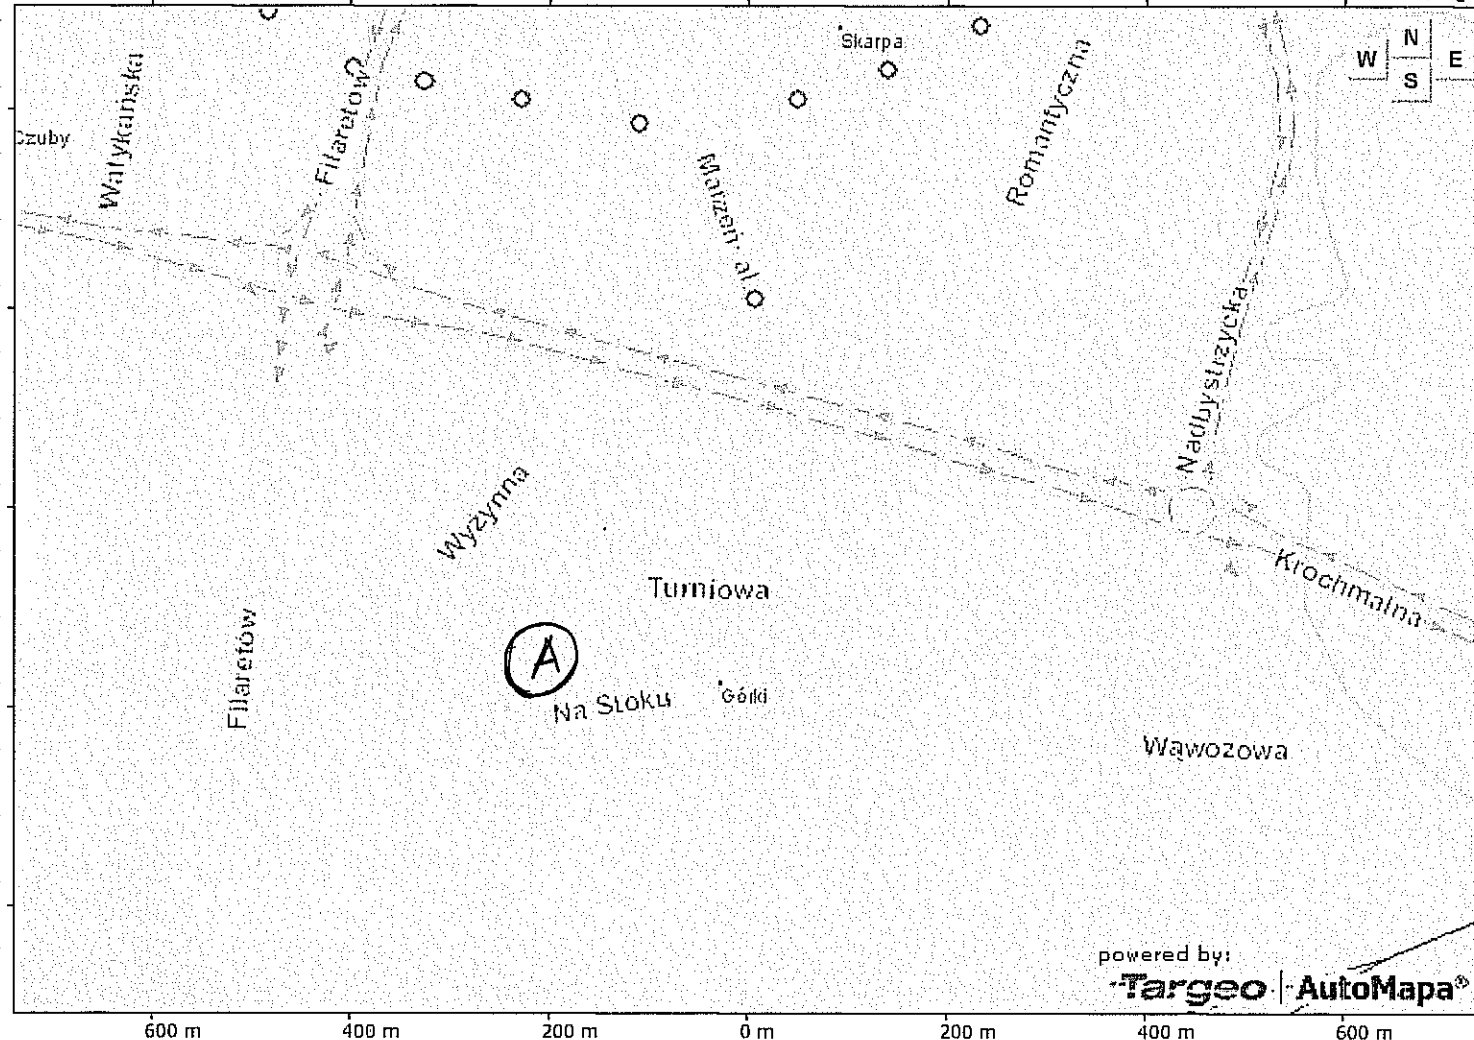

Reklamy Google

Mapa Polski

U nas największy wybór.
Sprawdź jak niskie są ceny.

www.allagro.pl

Wakacje z Interhome

Domy i apartamenty wakacyjne 20.000 ofert.
Cała Europa.

www.interhome.pl

Pag Noclegi

Spędź wakacje swoich marzeń nad pięknym Morzem Adriatyckim

www.adriatic.hr

KLM

Lataj bezpiecznie, łatwo i wygodnie Sprawdź oferty specjalne na klm.pl

www.klm.pl

Trecius Kraków

Uroczy pensjonat w zabytkowej kamienicy 100m od Rynku

www.trecius.krakow.pl

mapa.szukacz.pl

Zbliż

- 2 m
- 4 m
- 8 m
- 16 m
- 32 m
- 64 m
- 128 m
- 256 m
- 512 m
- kontur

Oddal

Środkuj

Znajdź naj

Pytanie: **lu**

---

1 trafienie

Lublin
Pełowa
woj. lubelski
pow. Lublin
gmina Lublin
współrzędne
[szukaj w s](#)

© M. Prószyński & Sklep Internetowy 2005-2007 AutoMapa © Aqurat & Geosystems Polska 2003-2007

powered by: **Targeo** AutoMapa®