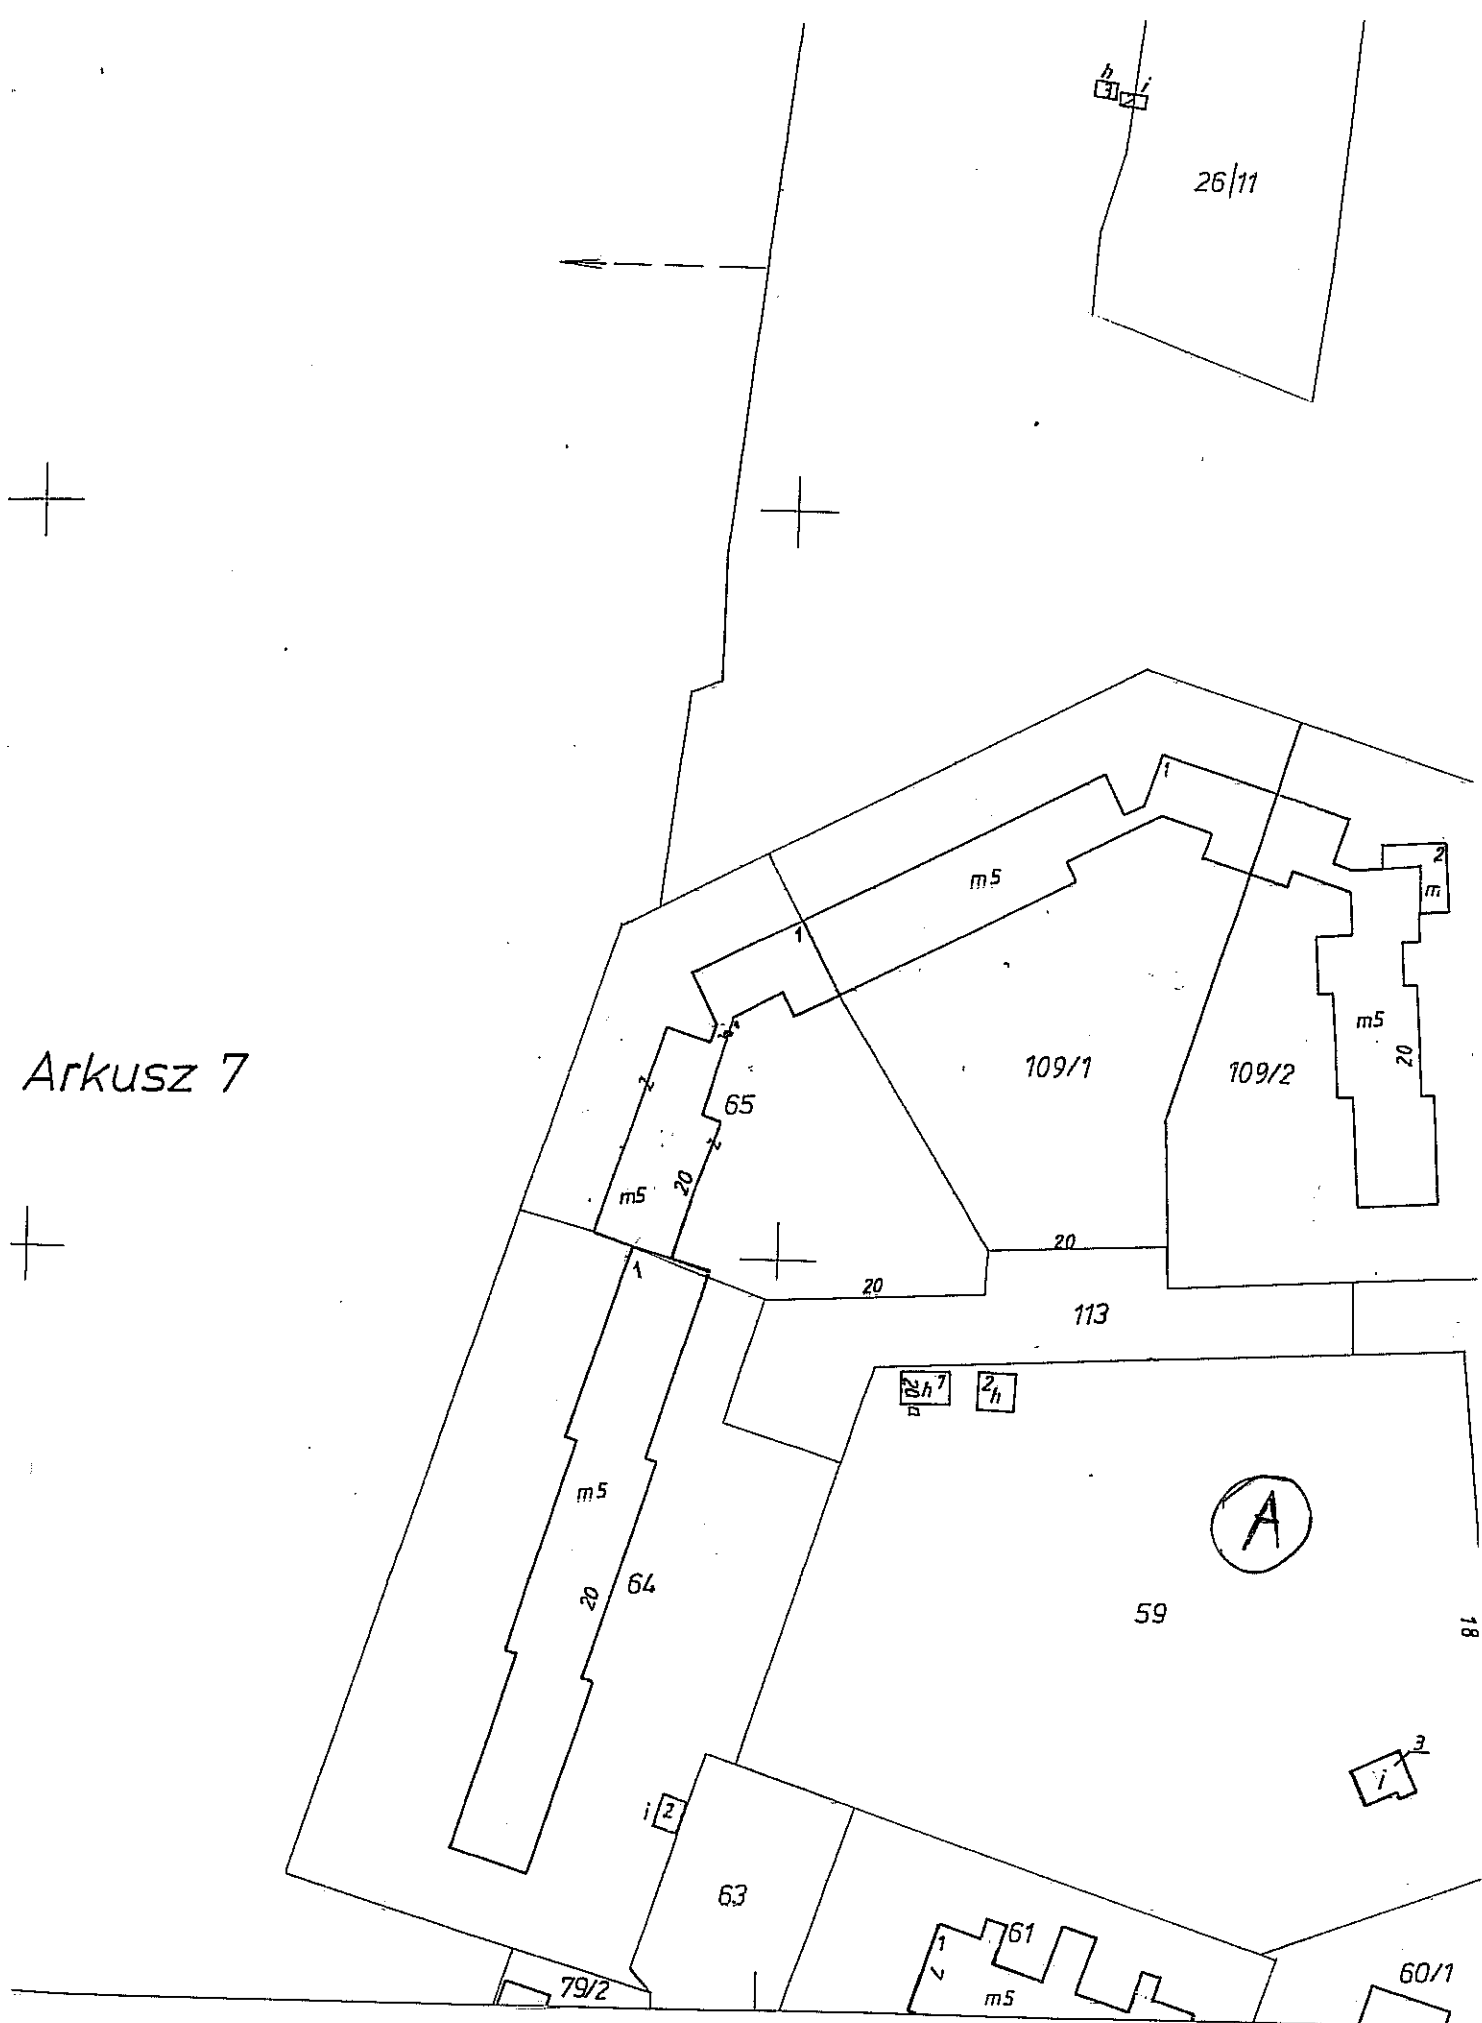

Arkusz 7

fraterskie

MAPA EWIDENCJI GRU.