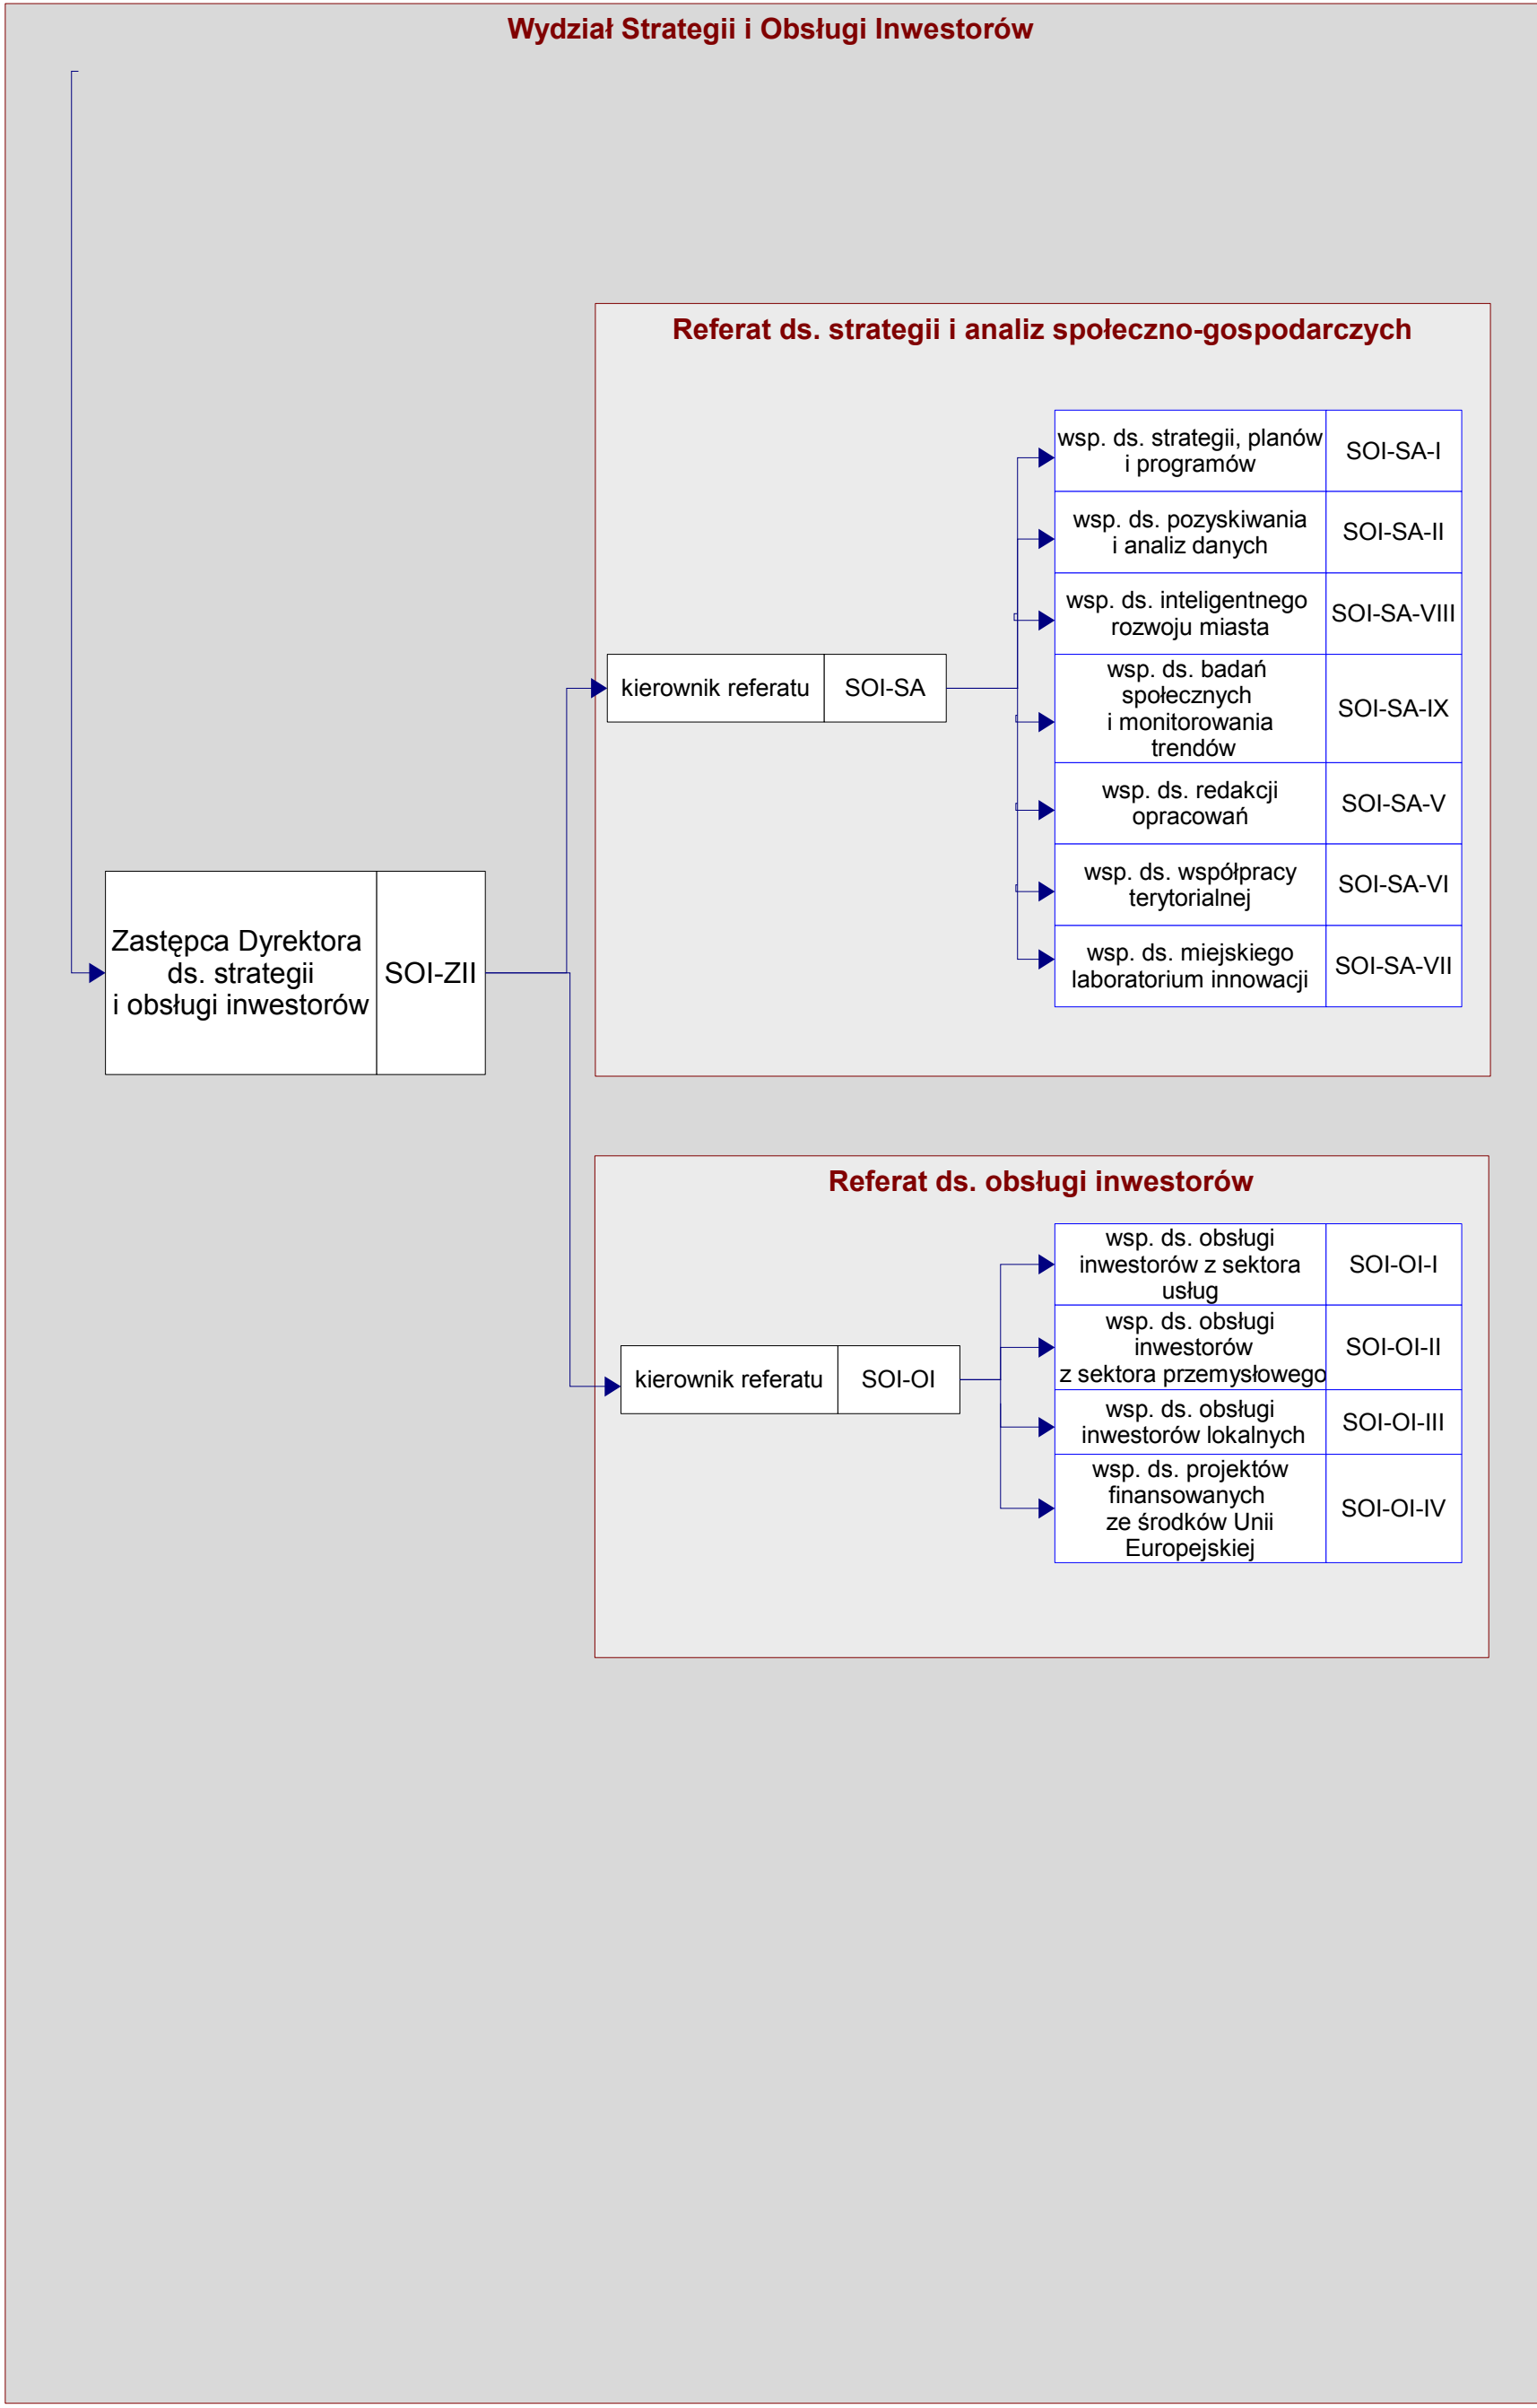

Schemat graficzny struktury organizacyjnej Departamentu Prezydenta

Prezydent Miasta	PML
------------------	-----

Prezydent Miasta	PML
------------------	-----

Prezydent Miasta	PML
------------------	-----