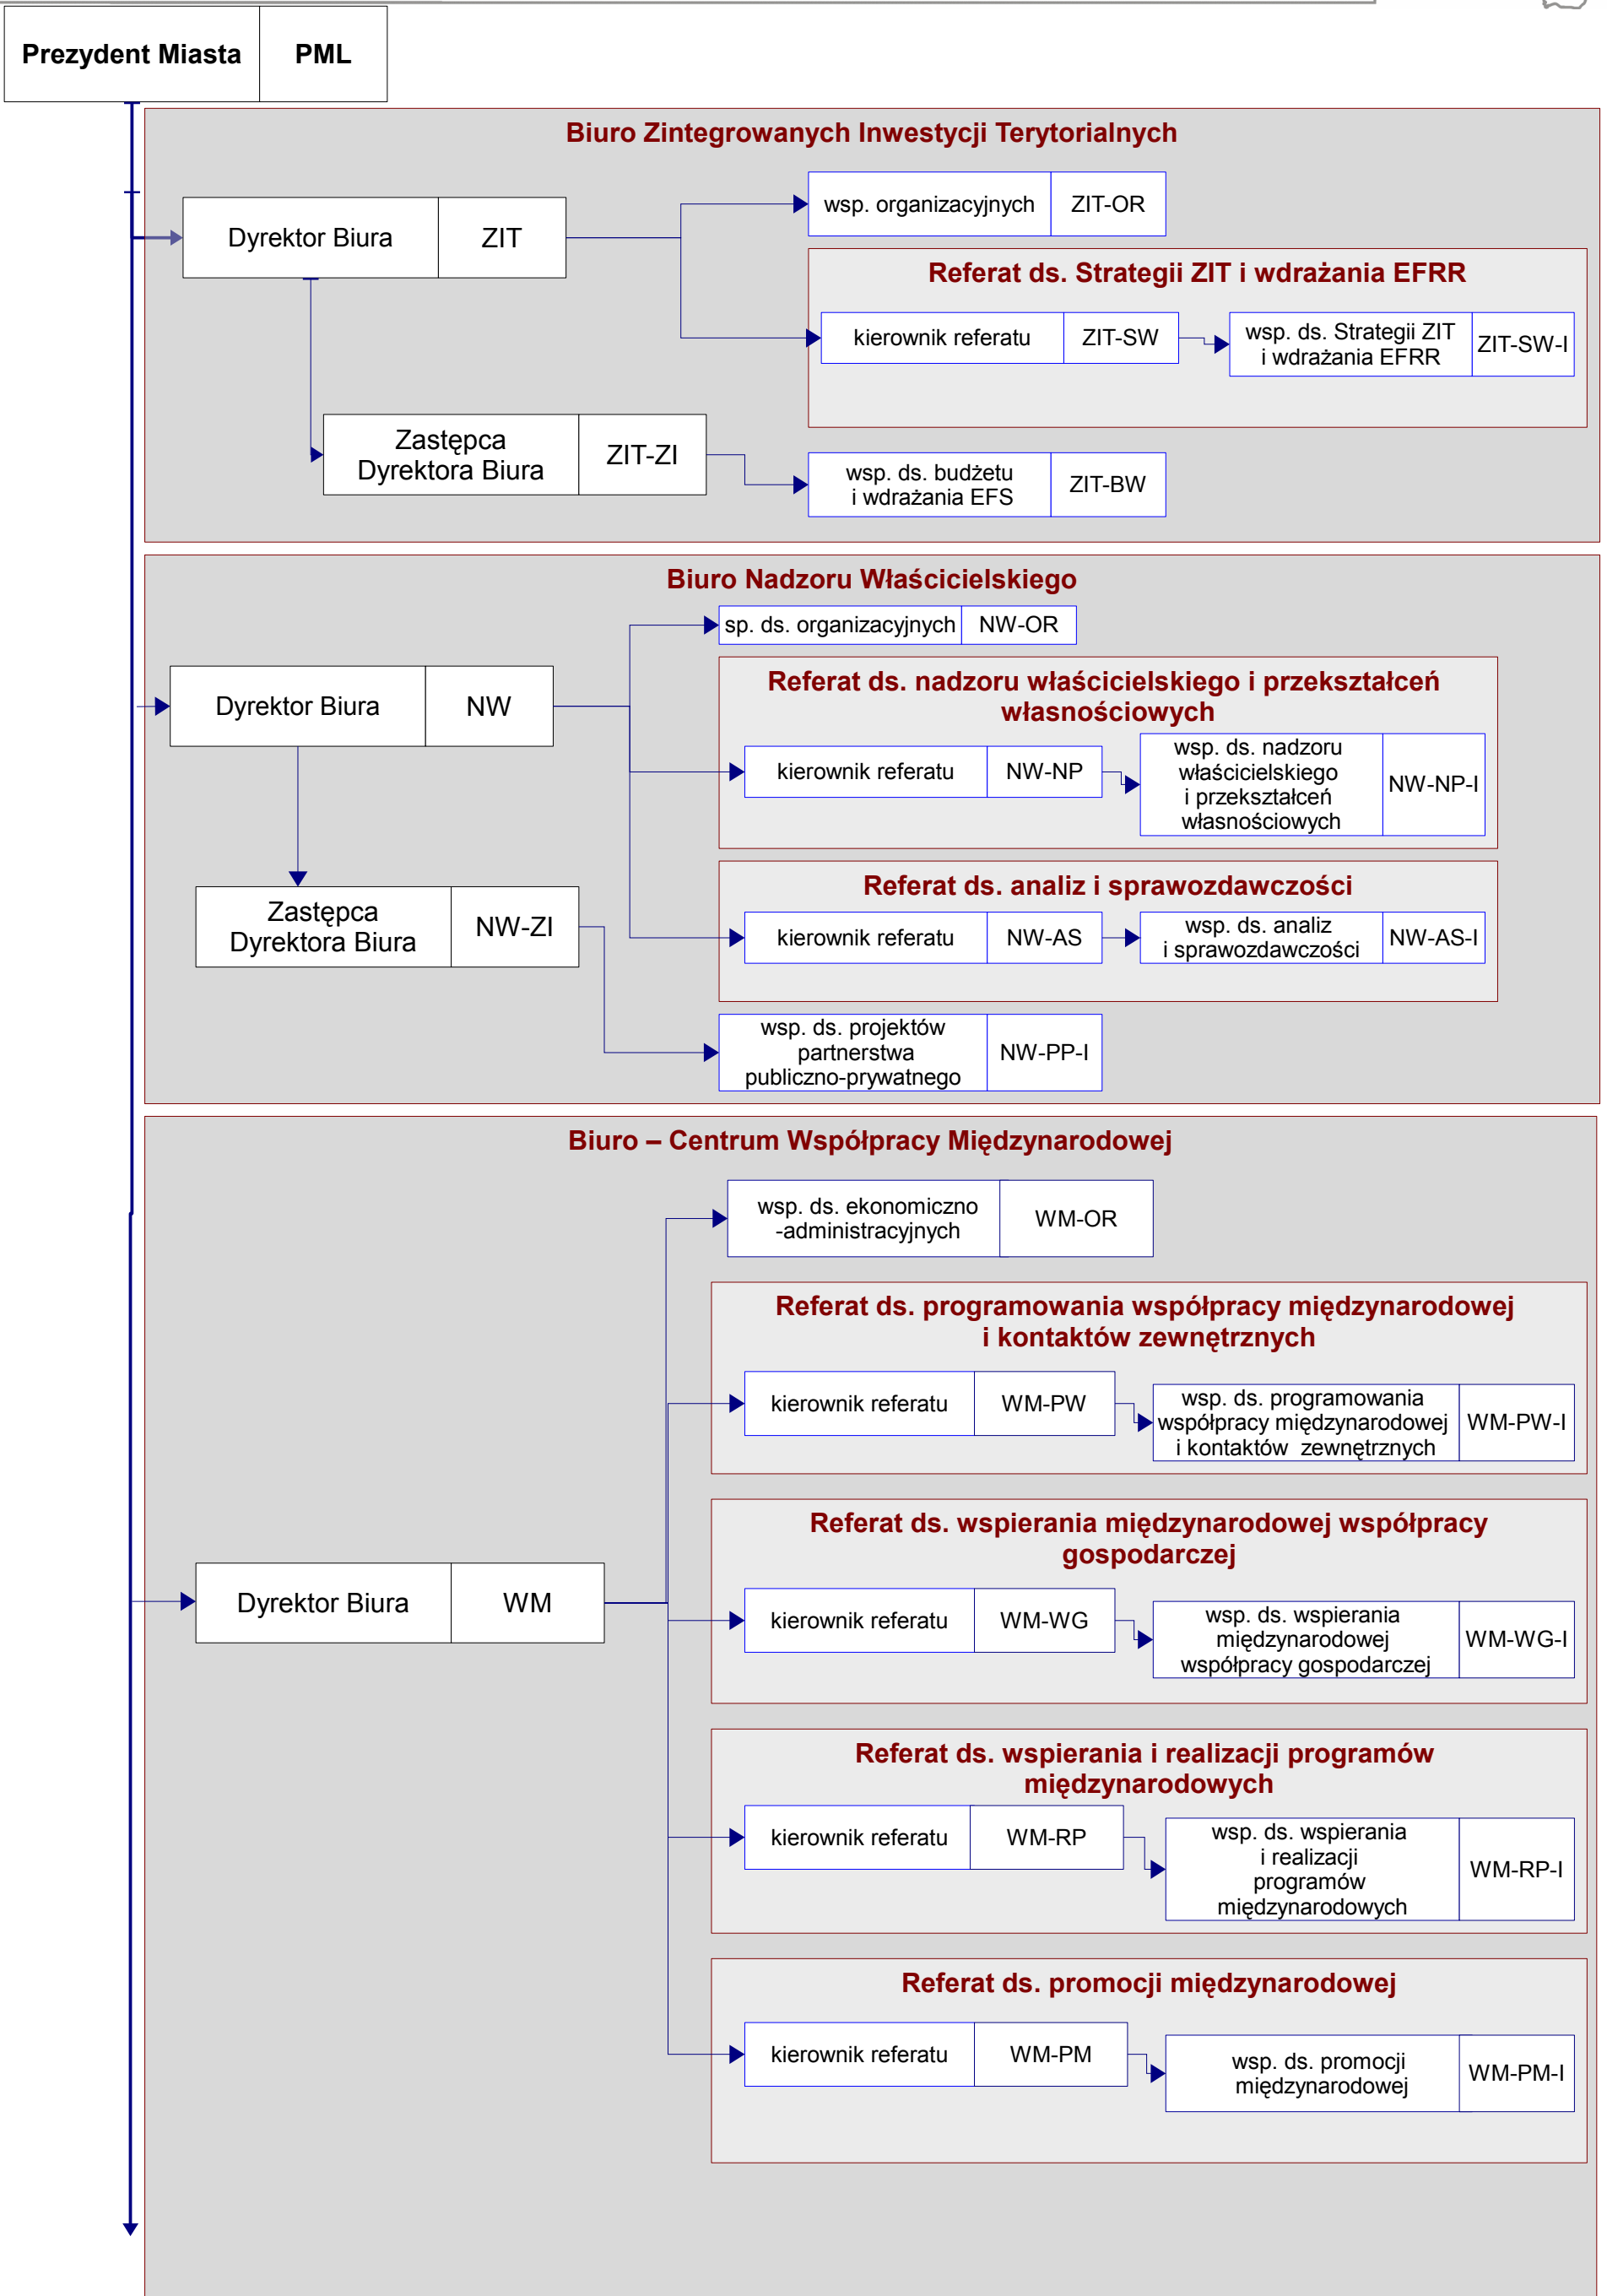

Załącznik do Regulaminu Organizacyjnego Departamentu Prezydenta stanowiącego załącznik do zarządzenia nr 89/8/2012 Prezydenta Miasta Lublin z dnia 10 sierpnia 2012 r. w sprawie nadania Regulaminu Organizacyjnego Departamentu Prezydenta

Schemat graficzny struktury organizacyjnej Departamentu Prezydenta

Prezydent Miasta	PML
------------------	-----

Prezydent Miasta	PML
------------------	-----

Prezydent Miasta	PML
------------------	-----

Prezydent Miasta	PML
-------------------------	------------

Prezydent Miasta Lublin

Prezydent Miasta	PML
-------------------------	------------

SSP ds. strategii i monitoringu wykorzystania miejskich obiektów sportowych	MOS
---	-----