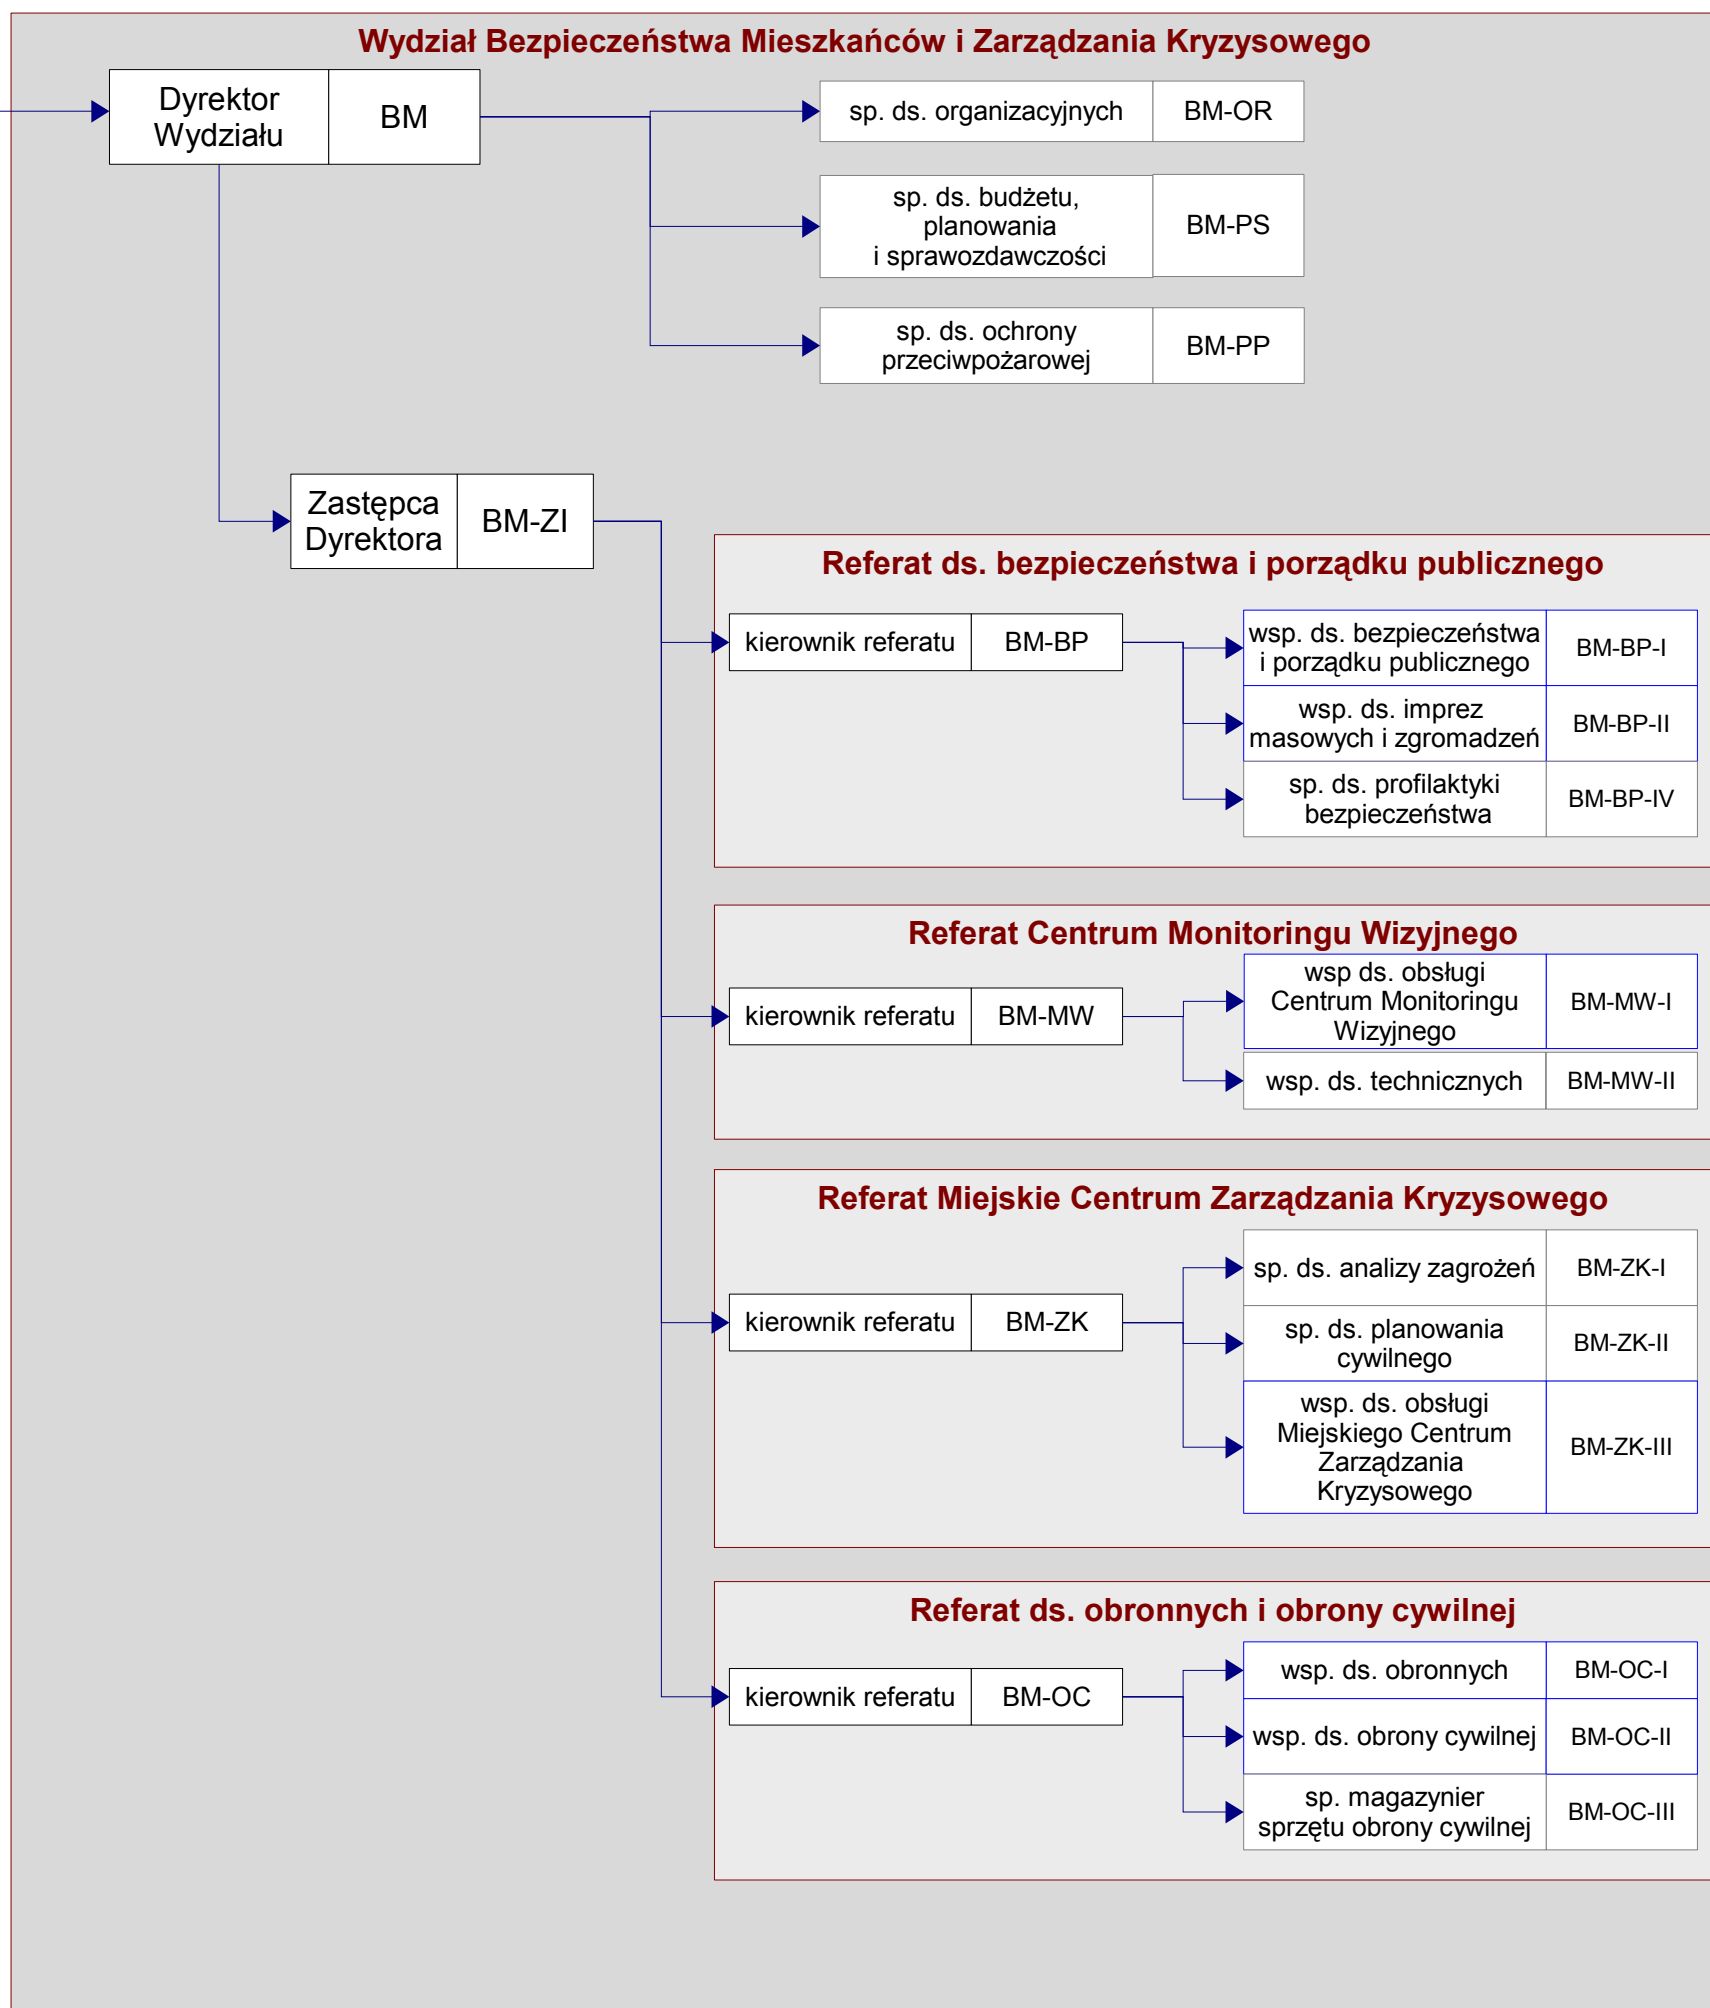

Załącznik do Regulaminu Organizacyjnego Departamentu Prezydenta stanowiącego załącznik do zarządzenia nr 89/8/2012 Prezydenta Miasta Lublin z dnia 10 sierpnia 2012 r. w sprawie nadania Regulaminu Organizacyjnego Departamentu Prezydenta

Schemat graficzny struktury organizacyjnej Departamentu Prezydenta

Prezydent Miasta	PML
------------------	-----

Prezydent Miasta	PML
------------------	-----

Prezydent Miasta	PML
------------------	-----

Prezydent Miasta	PML
-------------------------	------------

Prezydent Miasta Lublin

Prezydent Miasta	PML
-------------------------	------------

SSP ds. strategii i monitoringu wykorzystania miejskich obiektów sportowych	MOS
---	-----