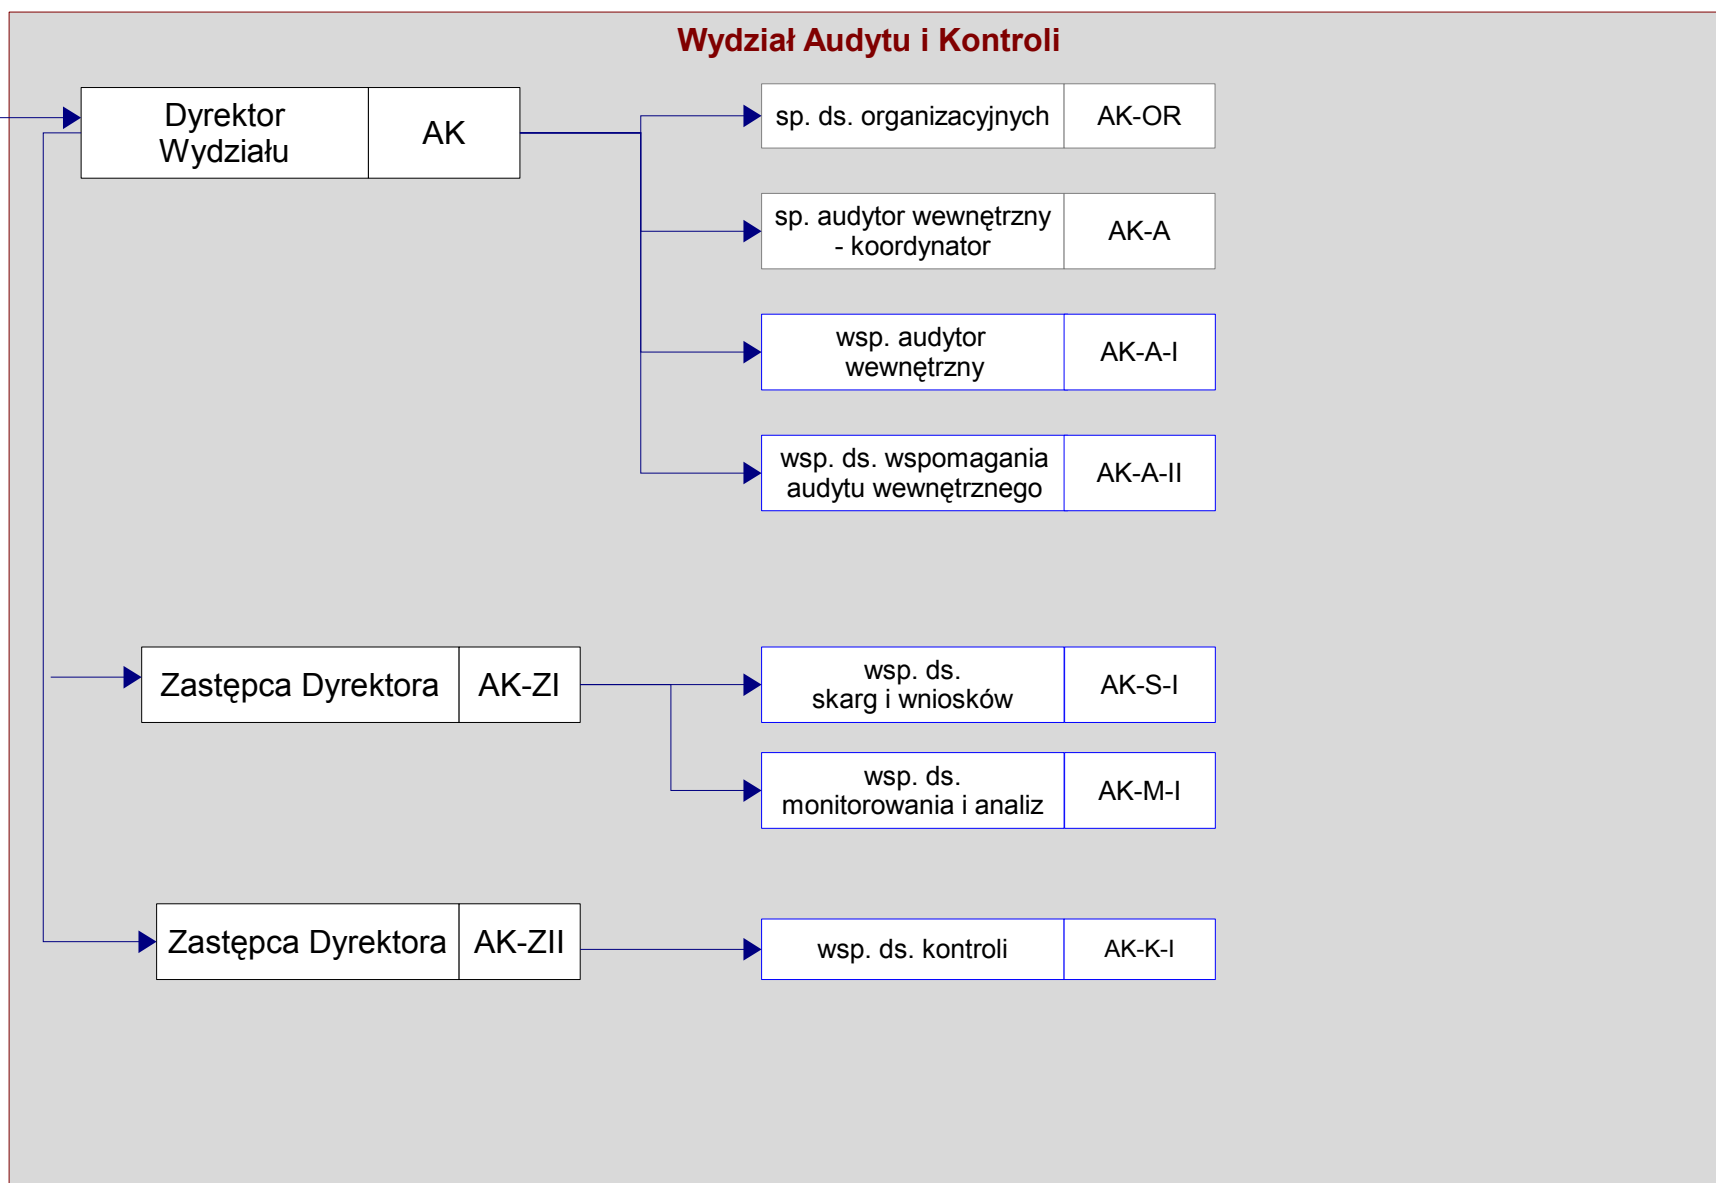

Prezydent Miasta Lublin

Załącznik do zarządzenia nr 128/6/2018 Prezydenta Miasta Lublin z dnia 29 czerwca 2018 r. zmieniającego zarządzenie nr 89/8/2012 Prezydenta Miasta Lublin z dnia 10 sierpnia 2012 r. w sprawie nadania Regulaminu Organizacyjnego Departamentu Prezydenta

Schemat graficzny struktury organizacyjnej Departamentu Prezydenta

Prezydent Miasta	PML
------------------	-----

Prezydent Miasta	PML
------------------	-----

Prezydent Miasta	PML
------------------	-----