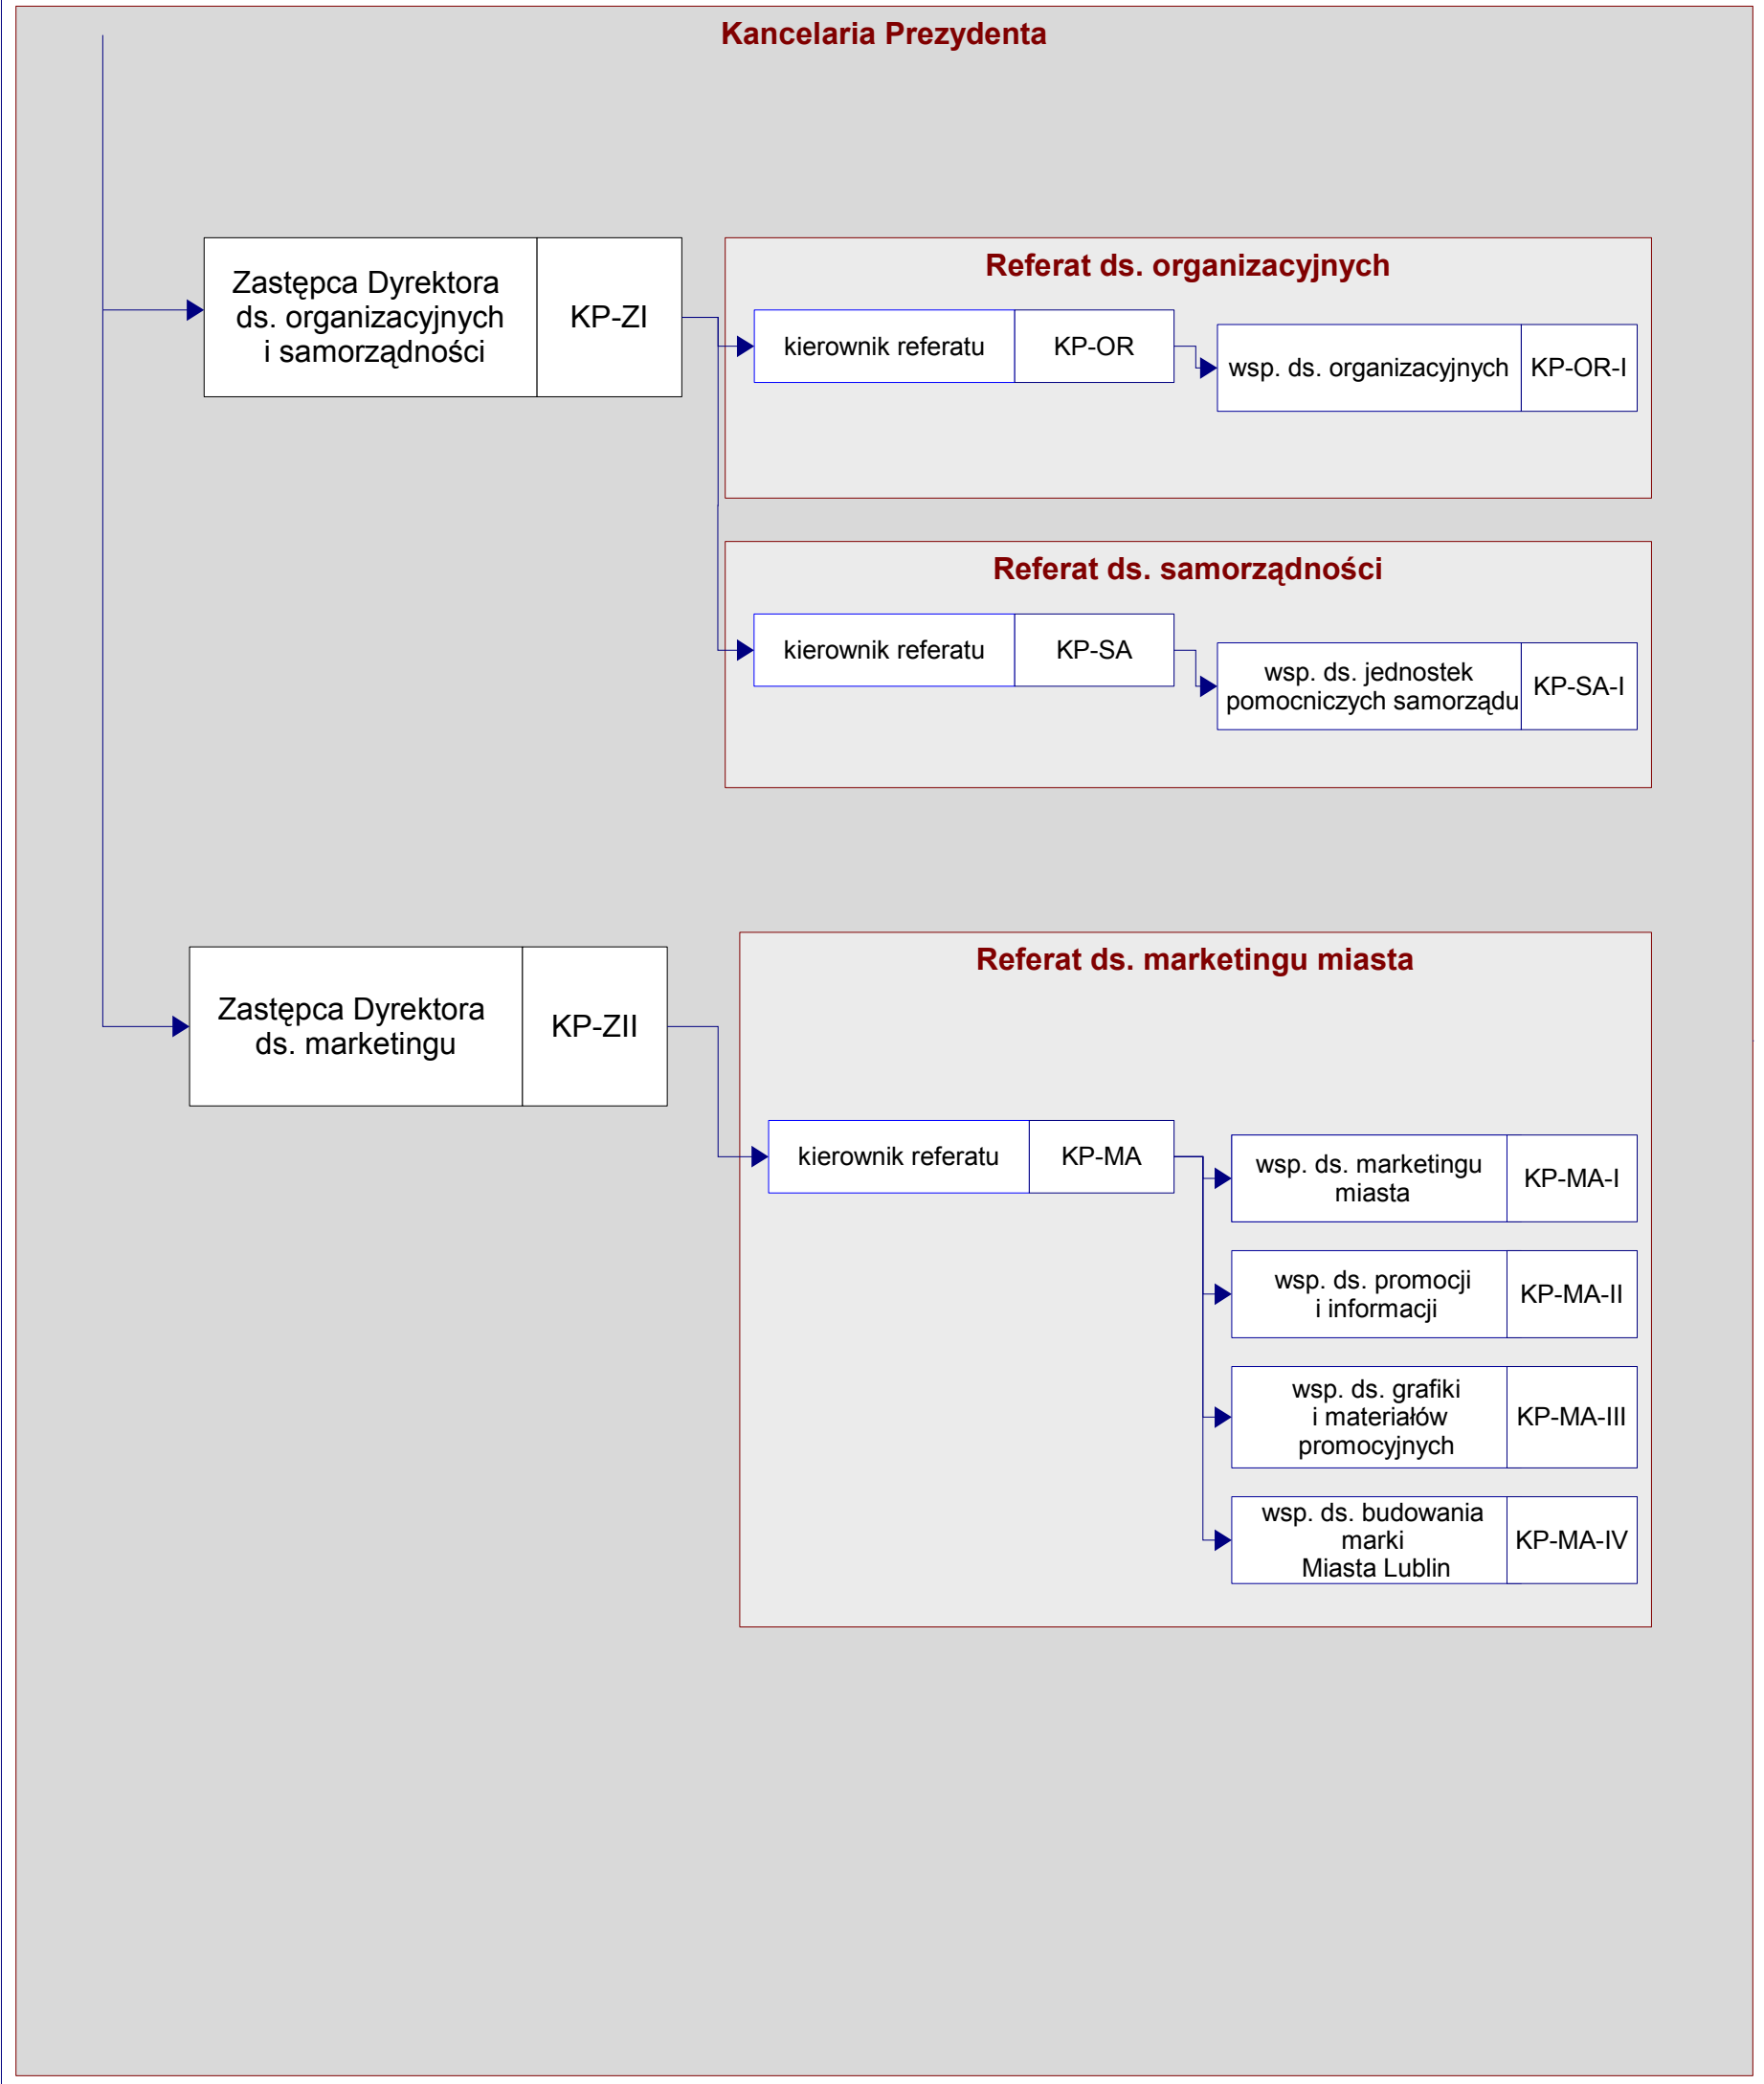

Schemat graficzny struktury organizacyjnej Departamentu Prezydenta

Prezydent Miasta	PML
------------------	-----

Prezydent Miasta	PML
------------------	-----

Prezydent Miasta	PML
------------------	-----

Prezydent Miasta	PML
-------------------------	------------

Prezydent Miasta Lublin

Prezydent Miasta	PML
-------------------------	------------

SSP ds. strategii i monitoringu wykorzystania miejskich obiektów sportowych	MOS
---	-----