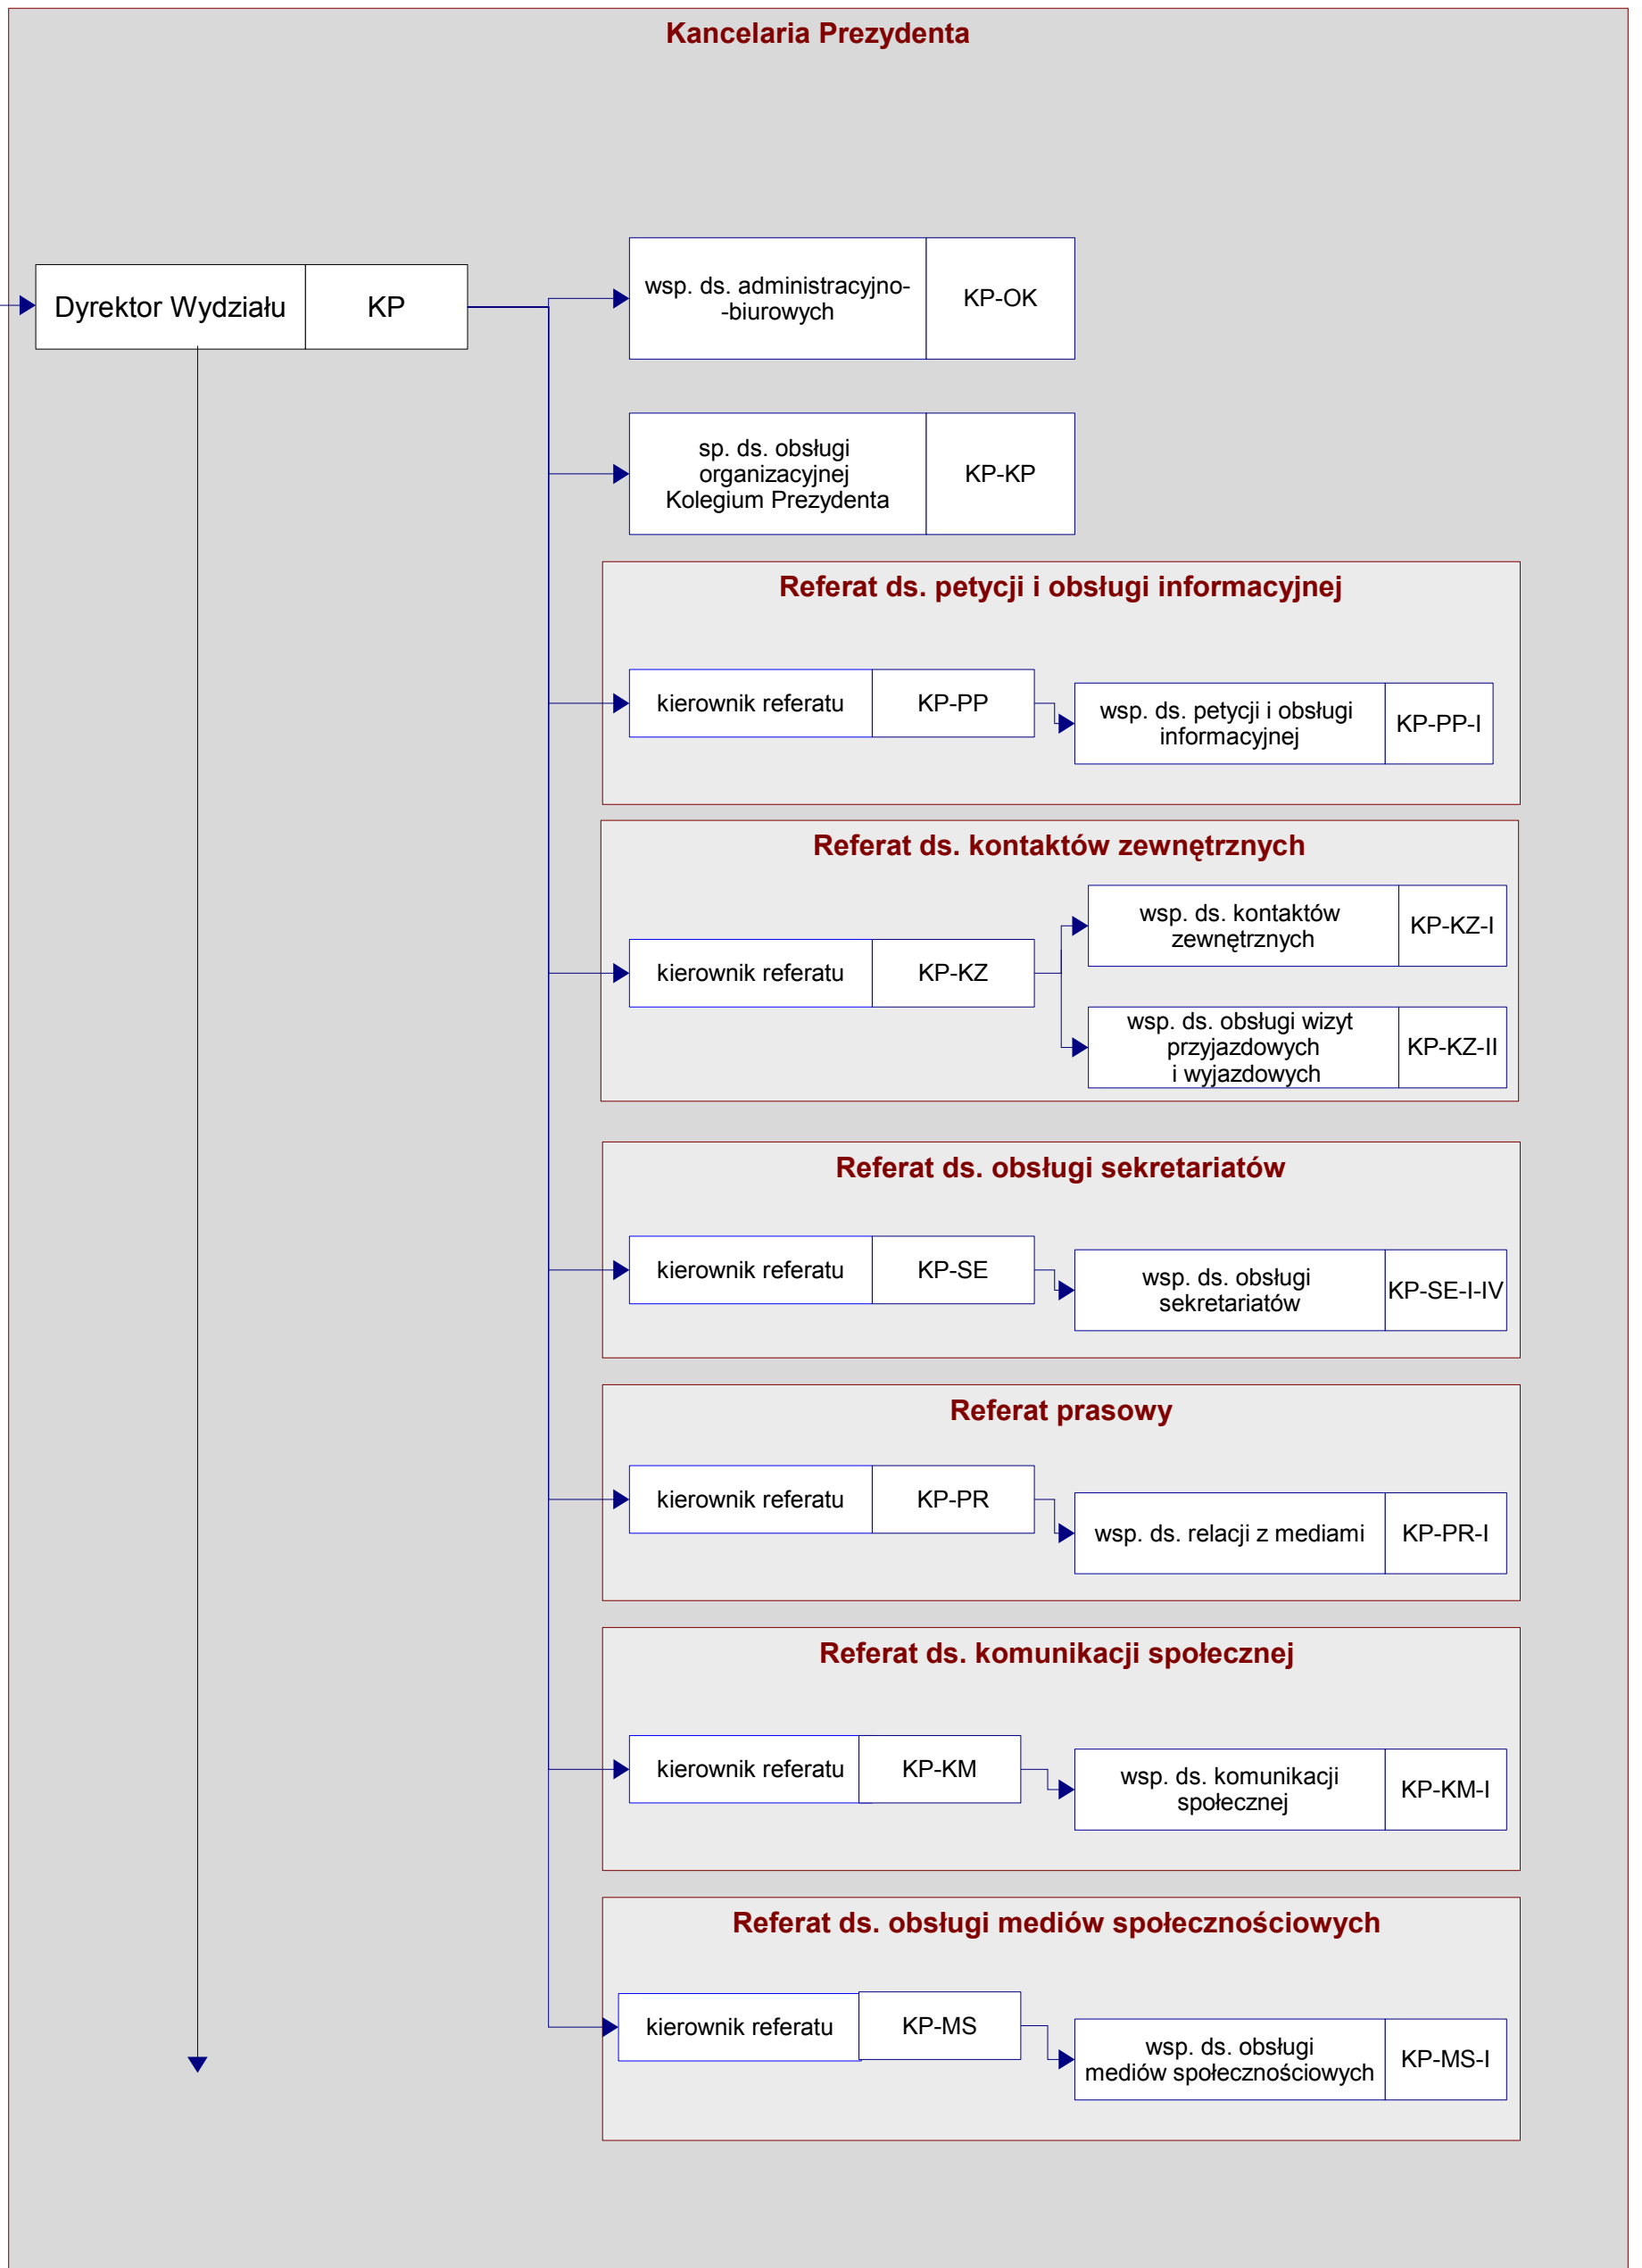

Schemat graficzny struktury organizacyjnej Departamentu Prezydenta

Prezydent Miasta	PML
------------------	-----

Prezydent Miasta	PML
------------------	-----

Prezydent Miasta	PML
------------------	-----

Prezydent Miasta	PML
-------------------------	------------

Prezydent Miasta Lublin

Prezydent Miasta	PML
-------------------------	------------

SSP ds. strategii i monitoringu wykorzystania miejskich obiektów sportowych	MOS
---	-----