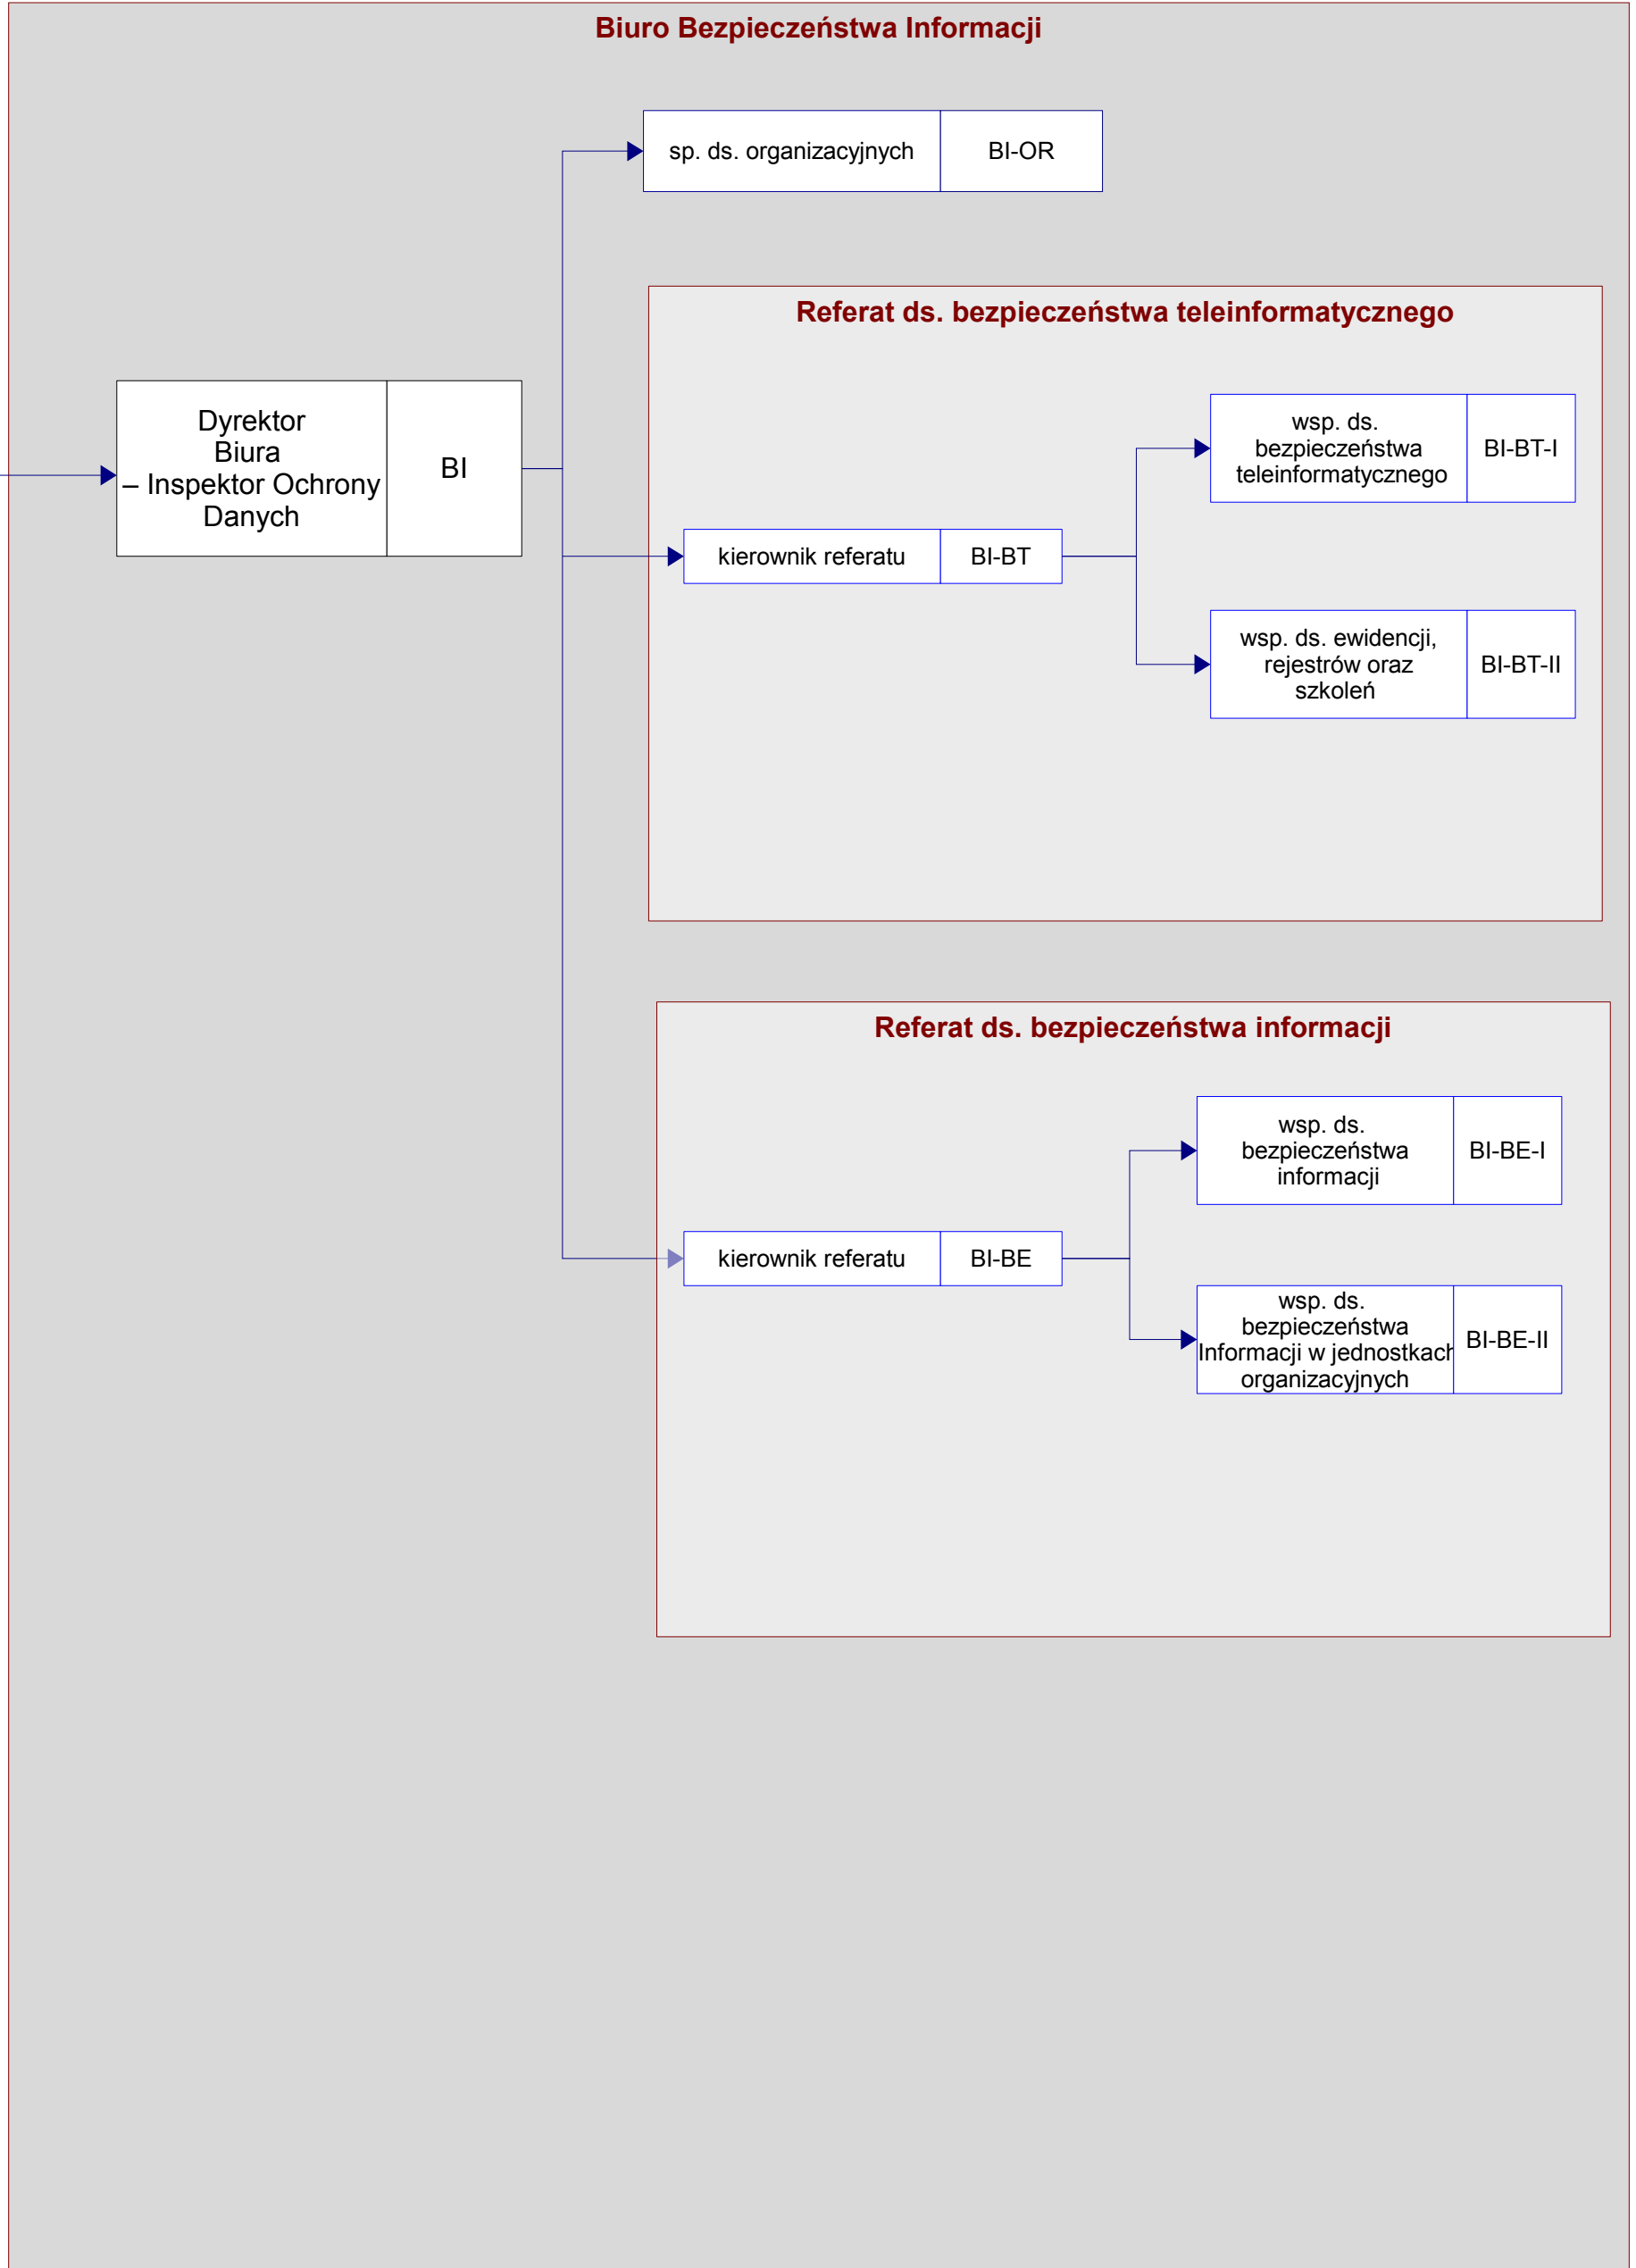

Schemat graficzny struktury organizacyjnej Departamentu Prezydenta

Prezydent Miasta	PML
------------------	-----

Prezydent Miasta	PML
------------------	-----

Prezydent Miasta	PML
------------------	-----

Prezydent Miasta	PML
-------------------------	------------

Prezydent Miasta Lublin

Prezydent Miasta	PML
-------------------------	------------

SSP ds. strategii i monitoringu wykorzystania miejskich obiektów sportowych	MOS
---	-----