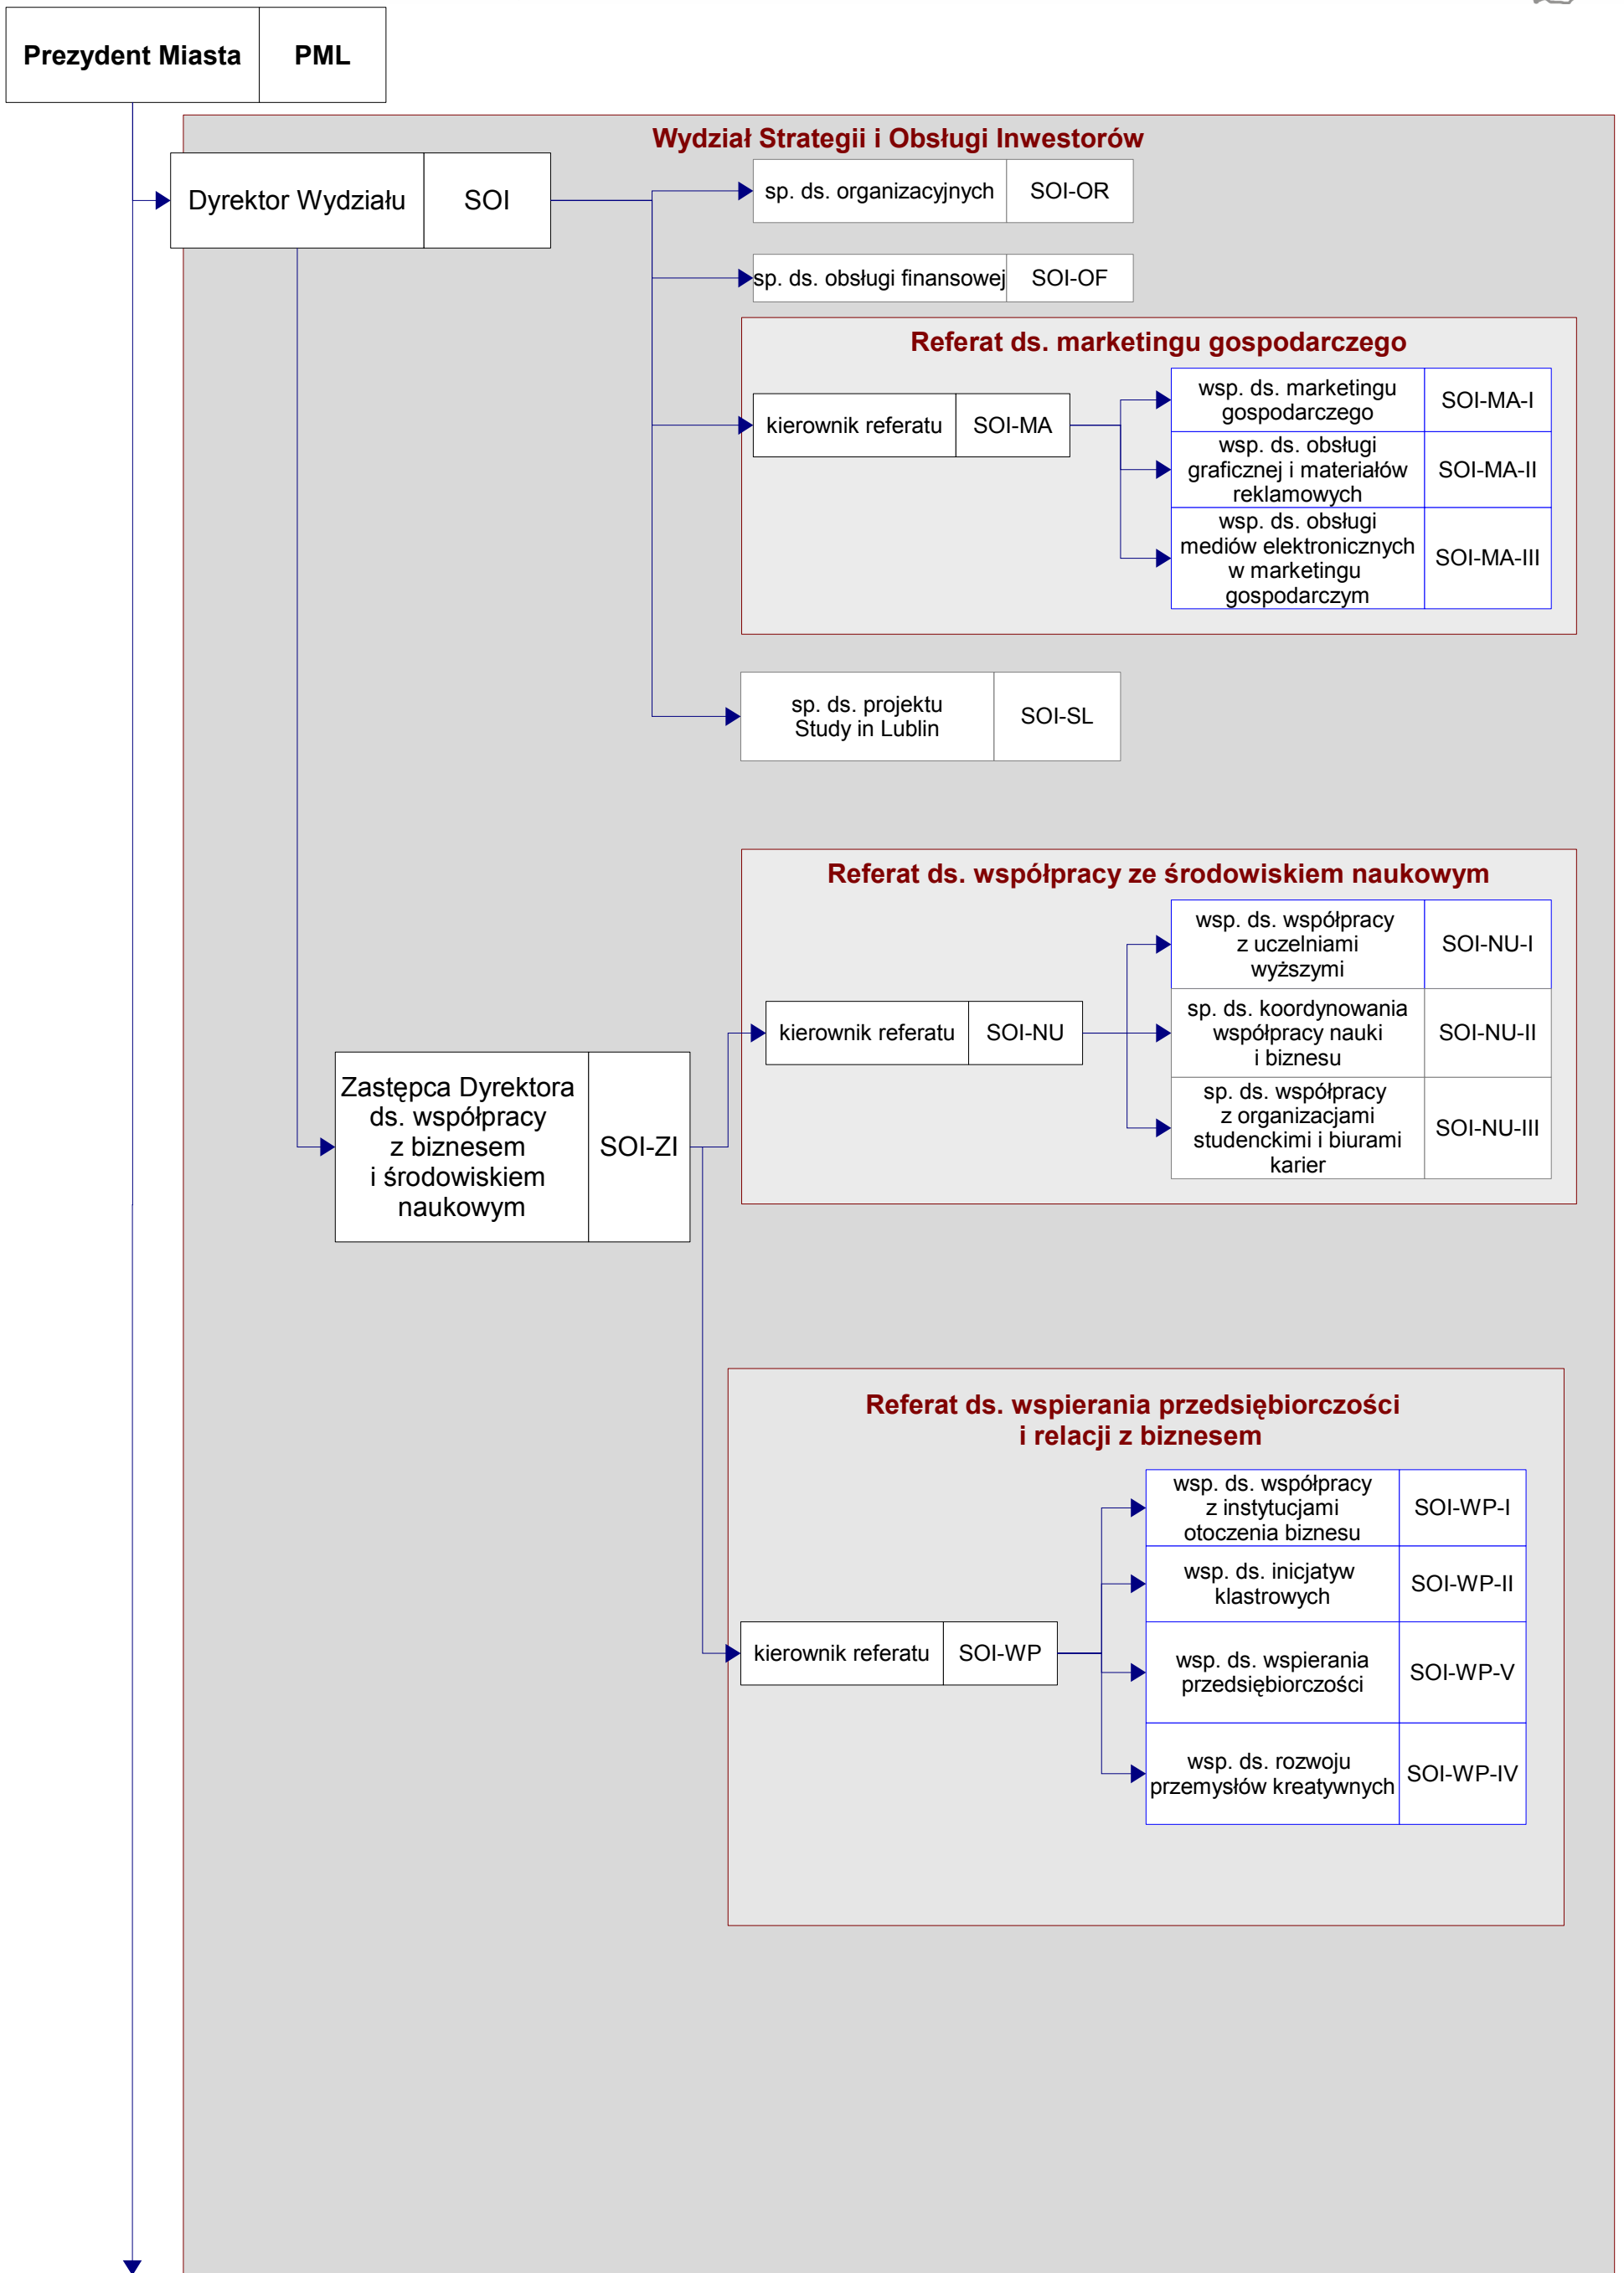

Prezydent Miasta Lublin

Załącznik do zarządzenia nr 128/6/2018 Prezydenta Miasta Lublin z dnia 29 czerwca 2018 r. zmieniającego zarządzenie nr 89/8/2012 Prezydenta Miasta Lublin z dnia 10 sierpnia 2012 r. w sprawie nadania Regulaminu Organizacyjnego Departamentu Prezydenta

Załącznik do Regulaminu Organizacyjnego Departamentu Prezydenta stanowiącego załącznik do zarządzenia nr 89/8/2012 Prezydenta Miasta Lublin z dnia 10 sierpnia 2012 r. w sprawie nadania Regulaminu Organizacyjnego Departamentu Prezydenta

Schemat graficzny struktury organizacyjnej Departamentu Prezydenta

Prezydent Miasta	PML
------------------	-----

Prezydent Miasta	PML
------------------	-----

Prezydent Miasta	PML
------------------	-----

Prezydent Miasta	PML
-------------------------	------------

Prezydent Miasta Lublin

Prezydent Miasta	PML
-------------------------	------------

SSP ds. strategii i monitoringu wykorzystania miejskich obiektów sportowych	MOS
---	-----