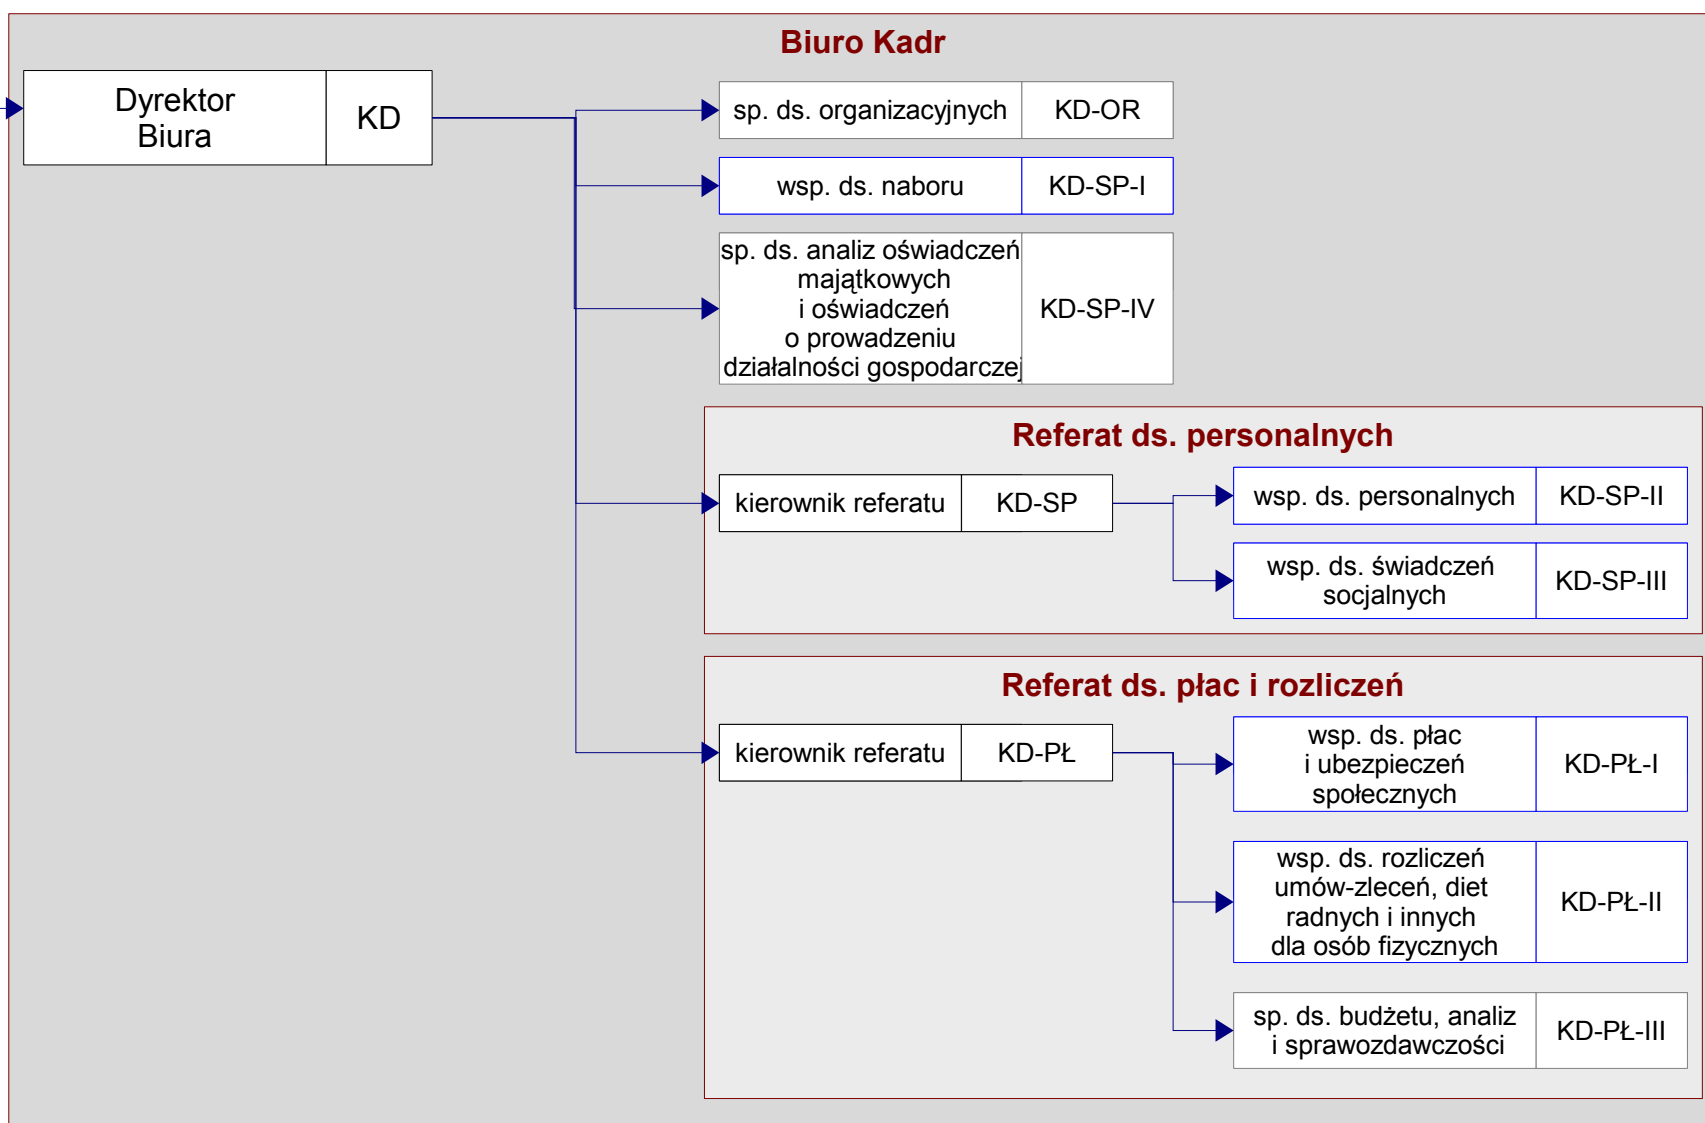

Schemat graficzny struktury organizacyjnej Departamentu Prezydenta

Prezydent Miasta	PML
------------------	-----

Prezydent Miasta	PML
------------------	-----

Prezydent Miasta	PML
------------------	-----

Prezydent Miasta	PML
-------------------------	------------

Prezydent Miasta Lublin

Prezydent Miasta	PML
-------------------------	------------

SSP ds. strategii i monitoringu wykorzystania miejskich obiektów sportowych	MOS
---	-----