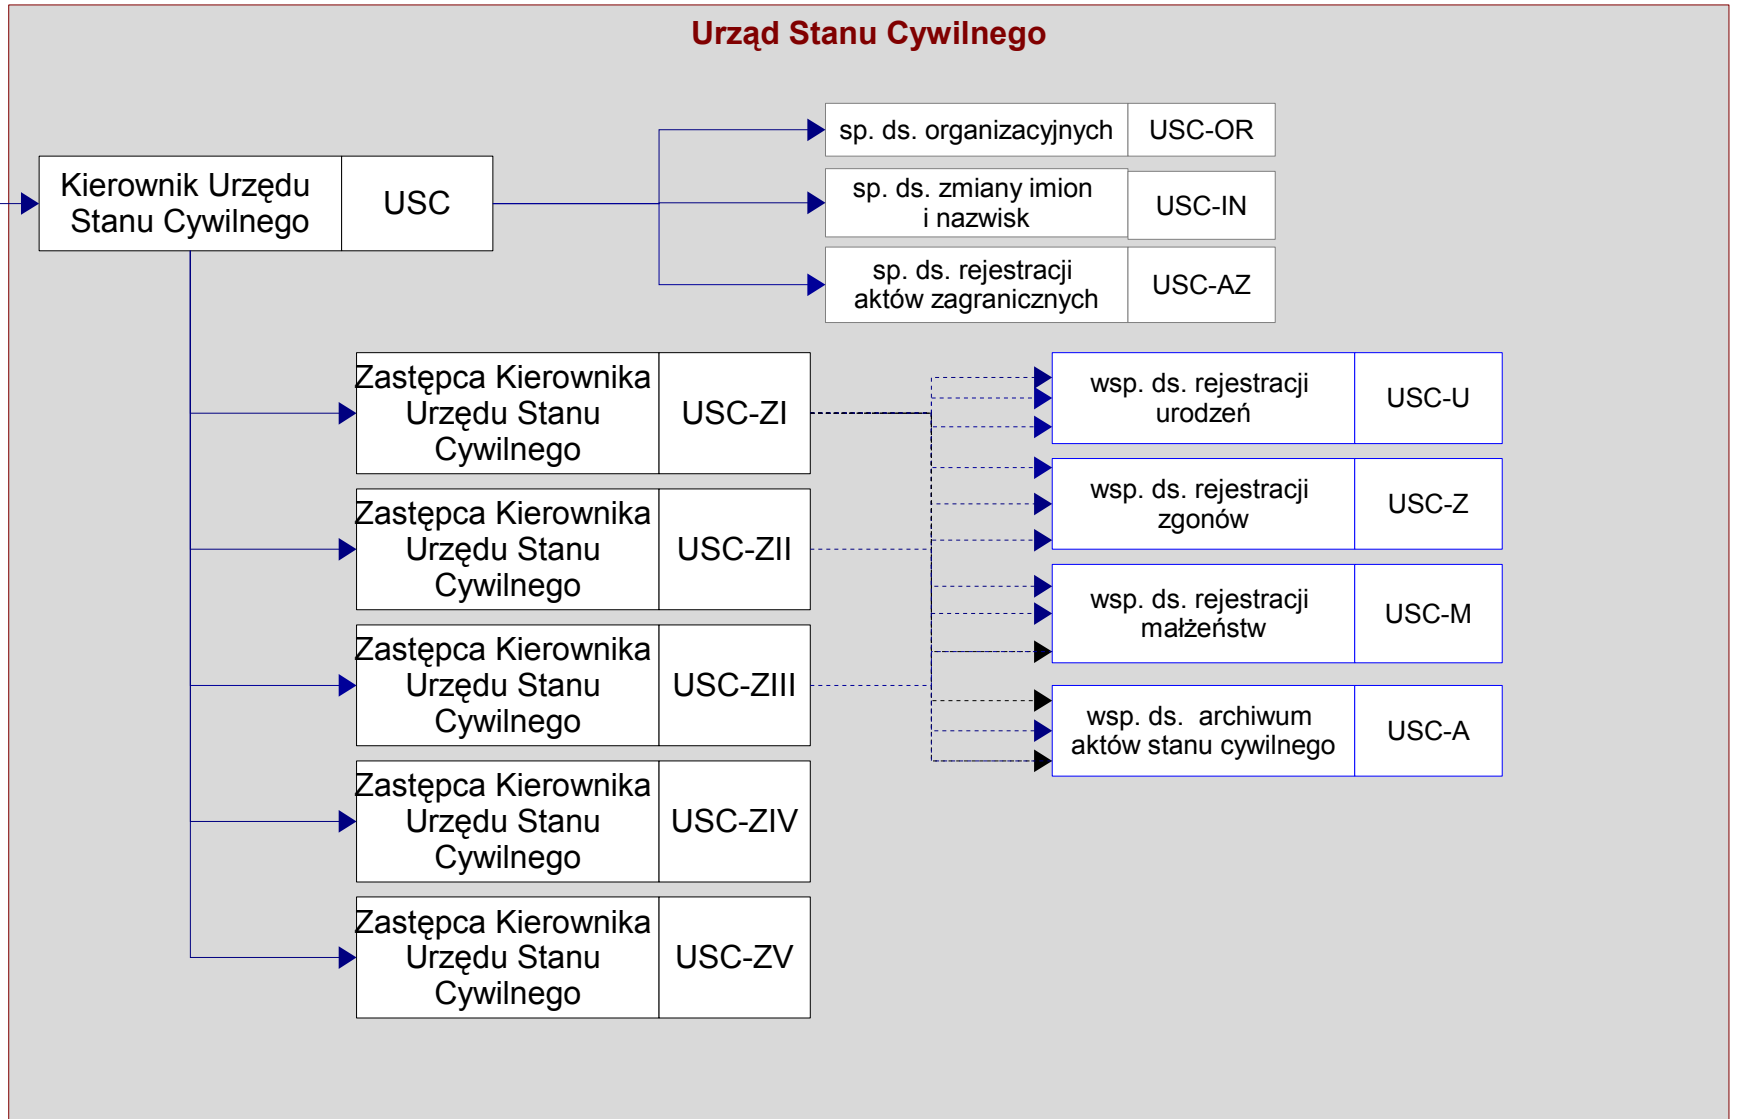

Prezydent Miasta Lublin

Prezydent Miasta	PML