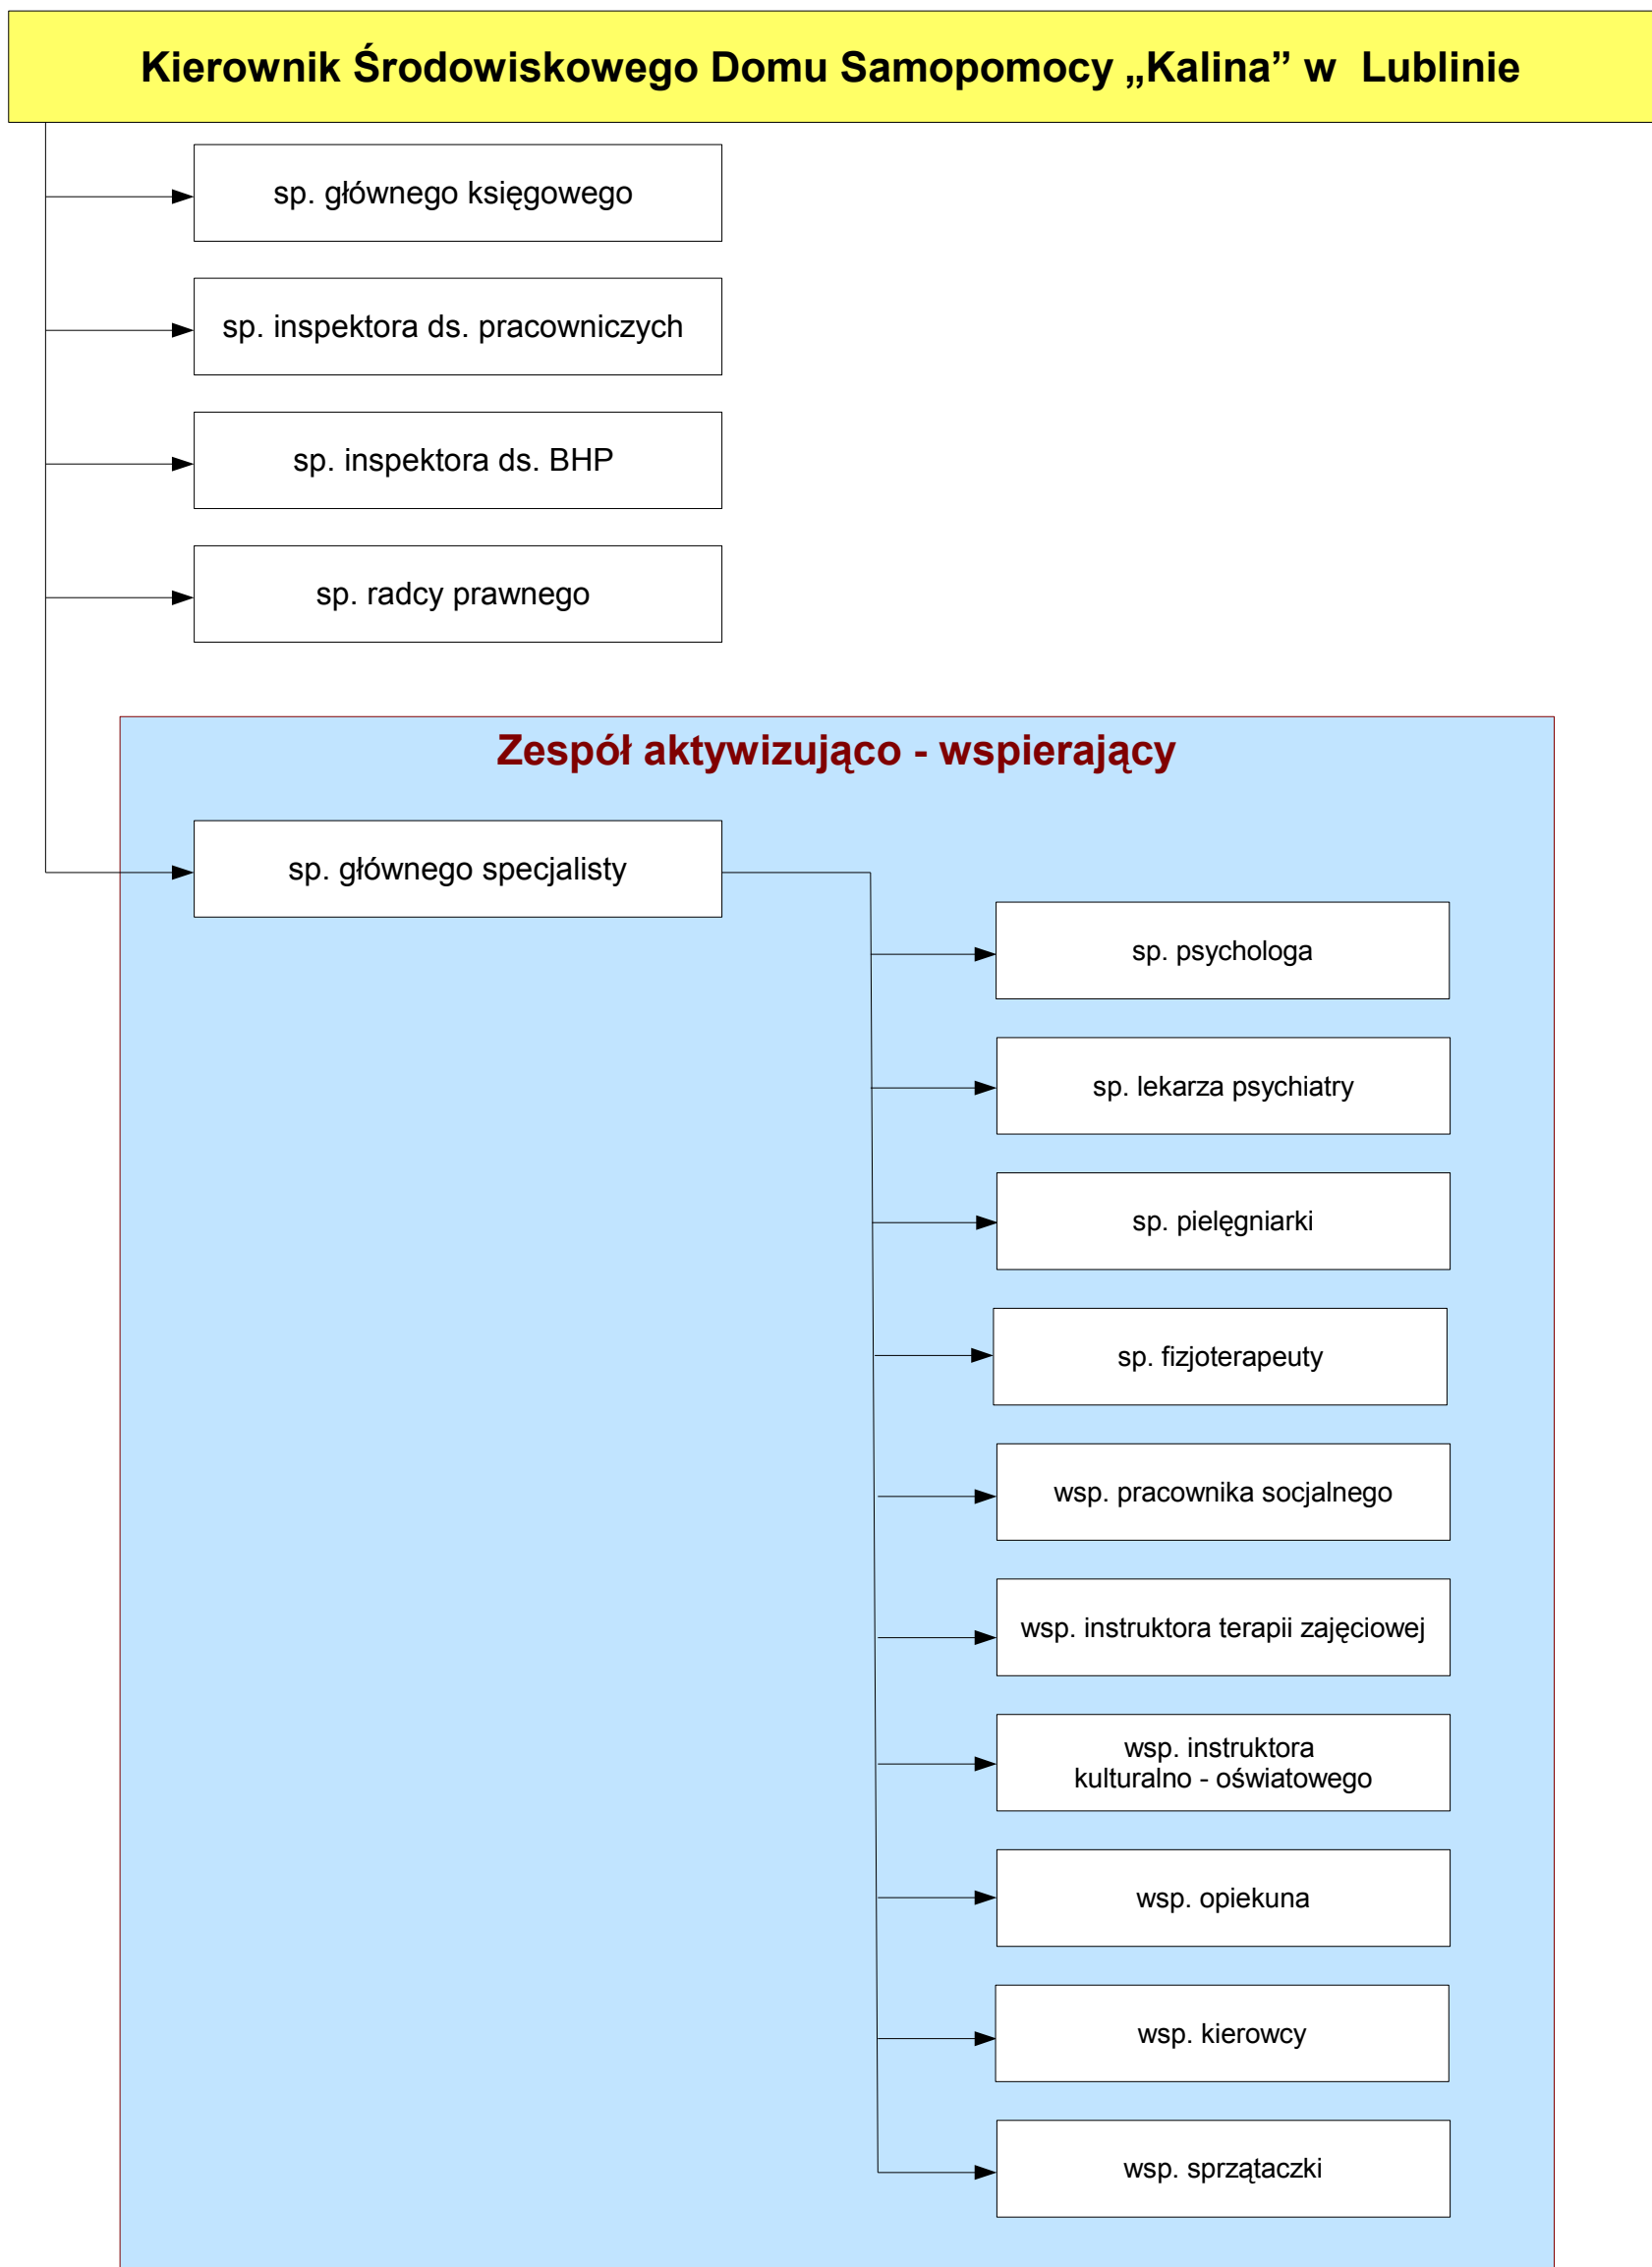

Schemat graficzny struktury organizacyjnej Środowiskowego Domu Samopomocy „Kalina” w Lublinie

Wyjaśnienie:

1. Wektor kierunkowy oznacza podległość służbową.
2. Skróty użyte w opisie stanowisk pracy oznaczają:
 - 1) sp. – stanowisko pracy;
 - 2) wsp. – wieloosobowe stanowisko pracy.