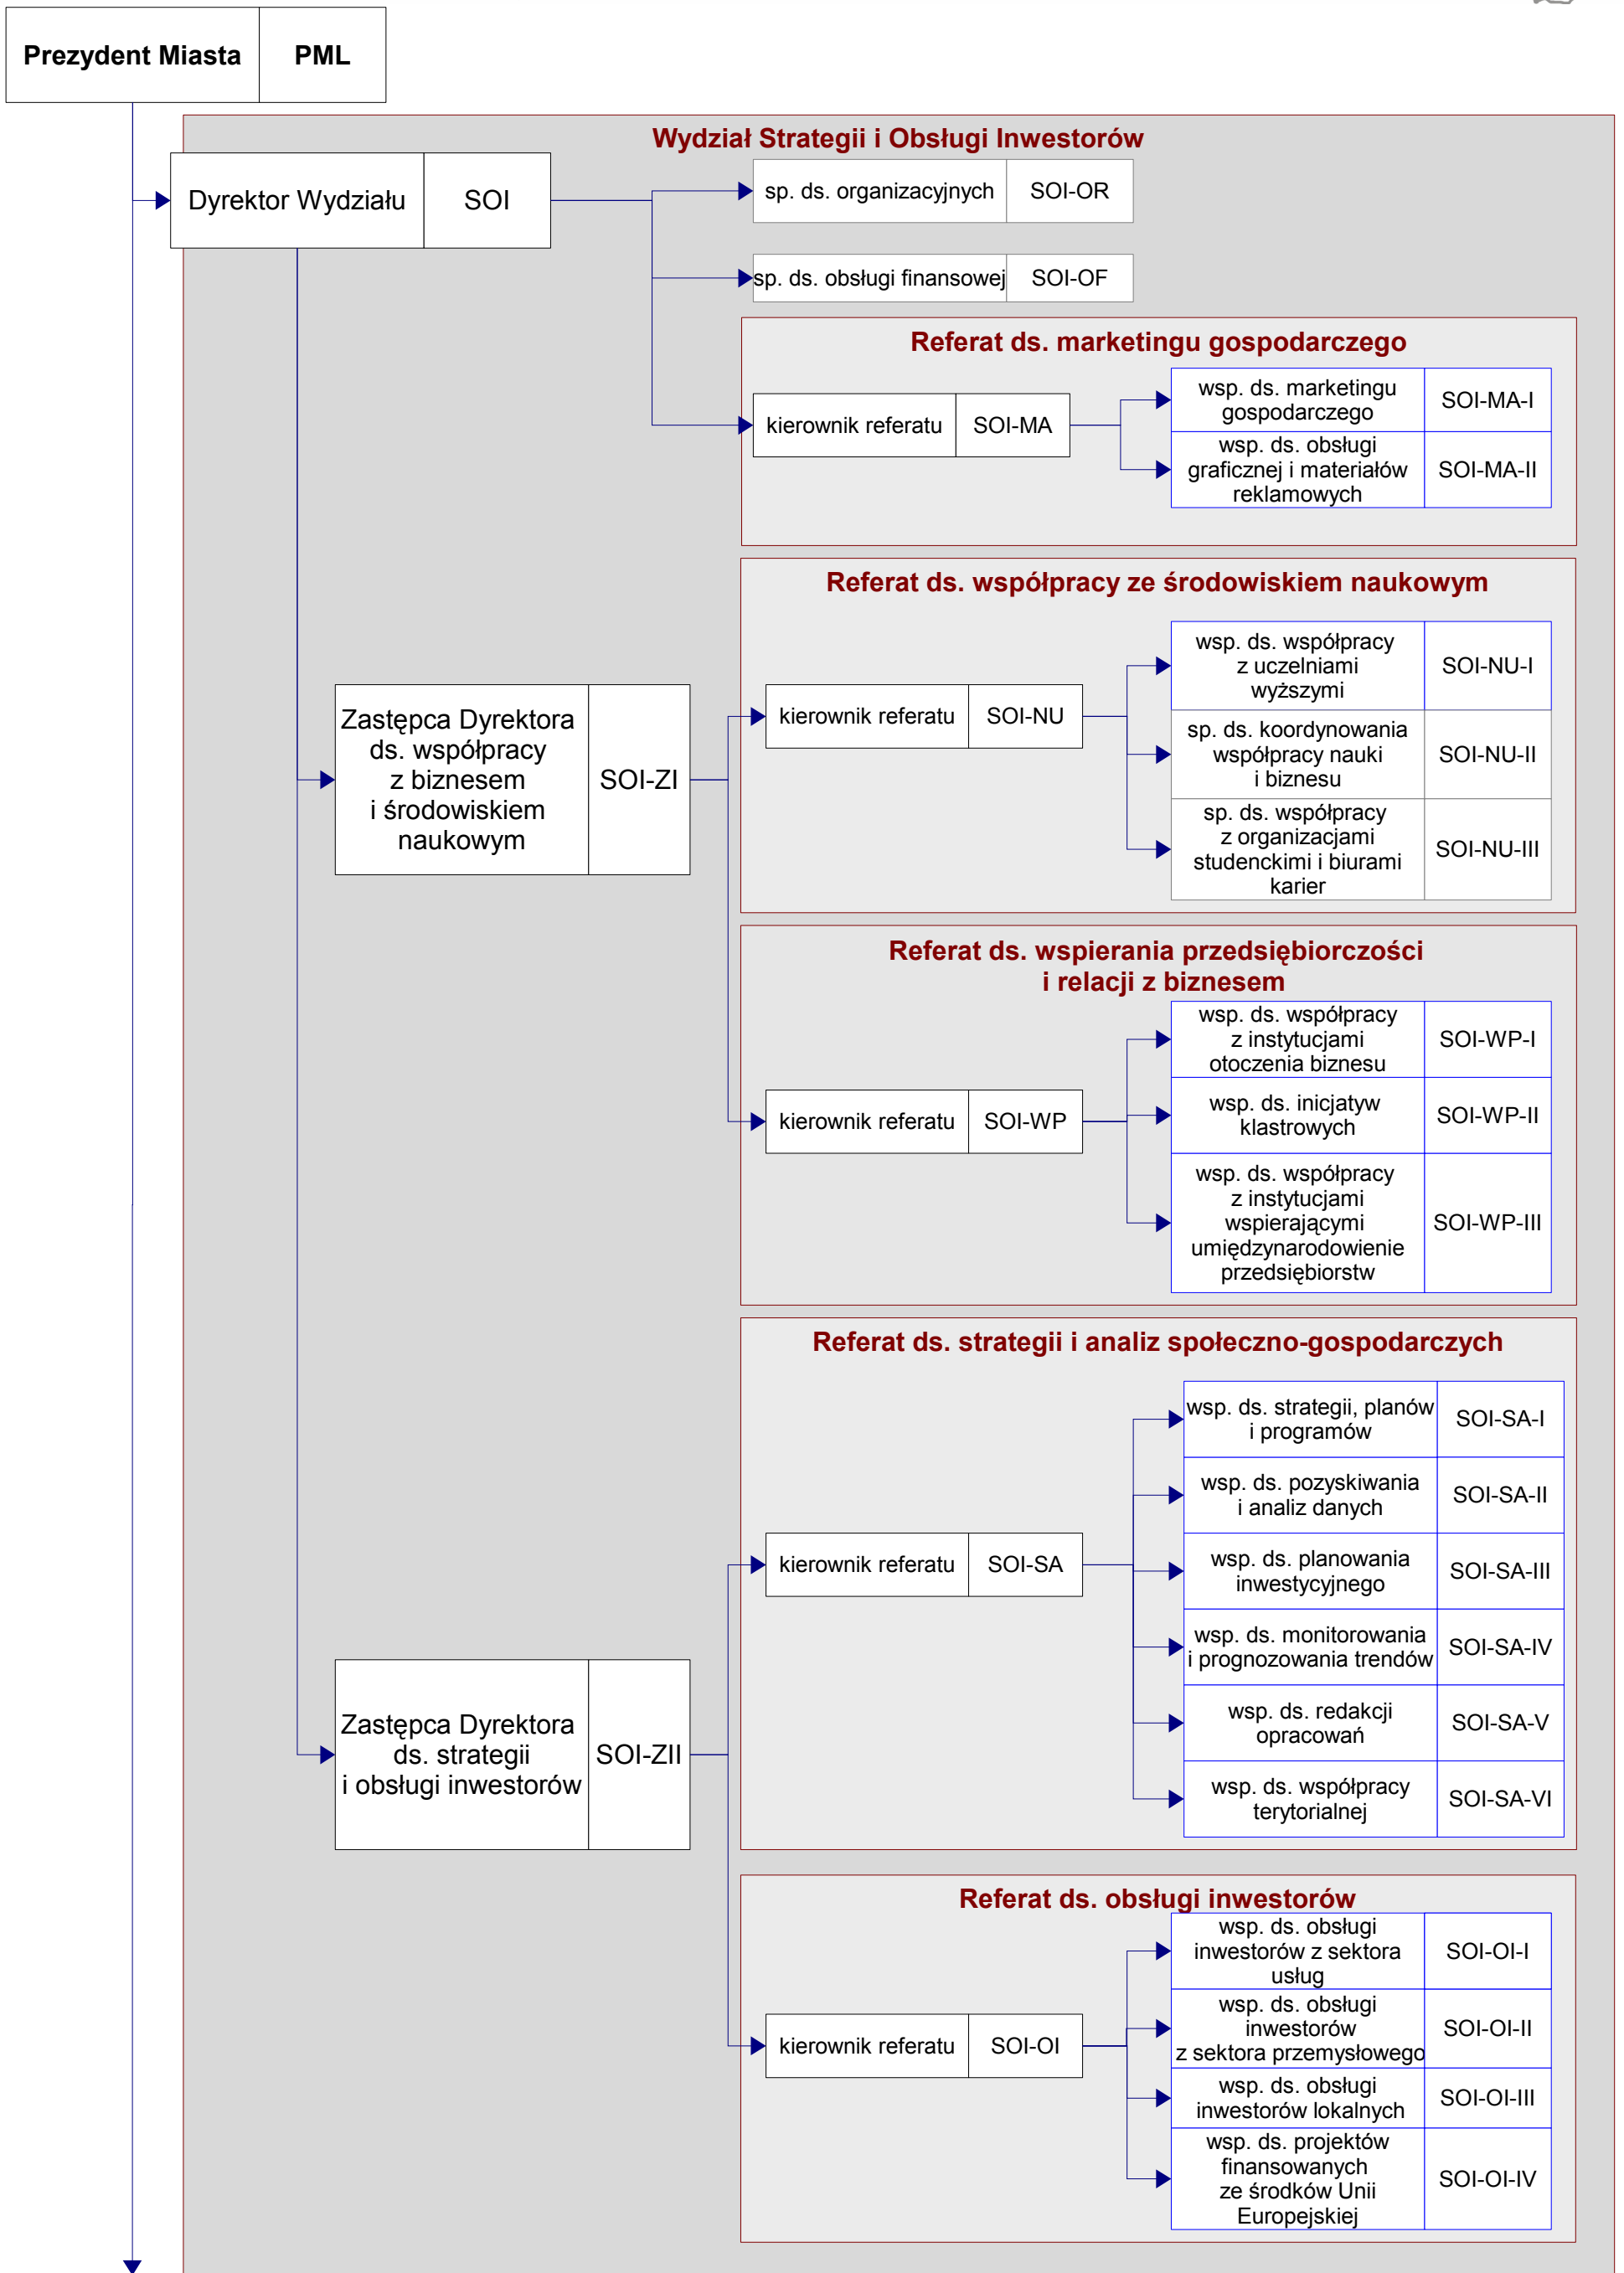

Prezydent Miasta Lublin

Załącznik do zarządzenia nr 77/2/2018 Prezydenta Miasta Lublin z dnia 28 lutego 2018 r.
zmieniającego zarządzenie nr 89/8/2012 Prezydenta Miasta Lublin z dnia 10 sierpnia 2012 r.
w sprawie nadania Regulaminu Organizacyjnego Departamentu Prezydenta

Załącznik do Regulaminu Organizacyjnego Departamentu Prezydenta
stanowiącego załącznik do zarządzenia nr 89/8/2012 Prezydenta Miasta Lublin z dnia 10 sierpnia 2012 r.
w sprawie nadania Regulaminu Organizacyjnego Departamentu Prezydenta

Schemat graficzny struktury organizacyjnej Departamentu Prezydenta

Prezydent Miasta	PML
------------------	-----

Prezydent Miasta	PML
------------------	-----

Prezydent Miasta	PML
------------------	-----