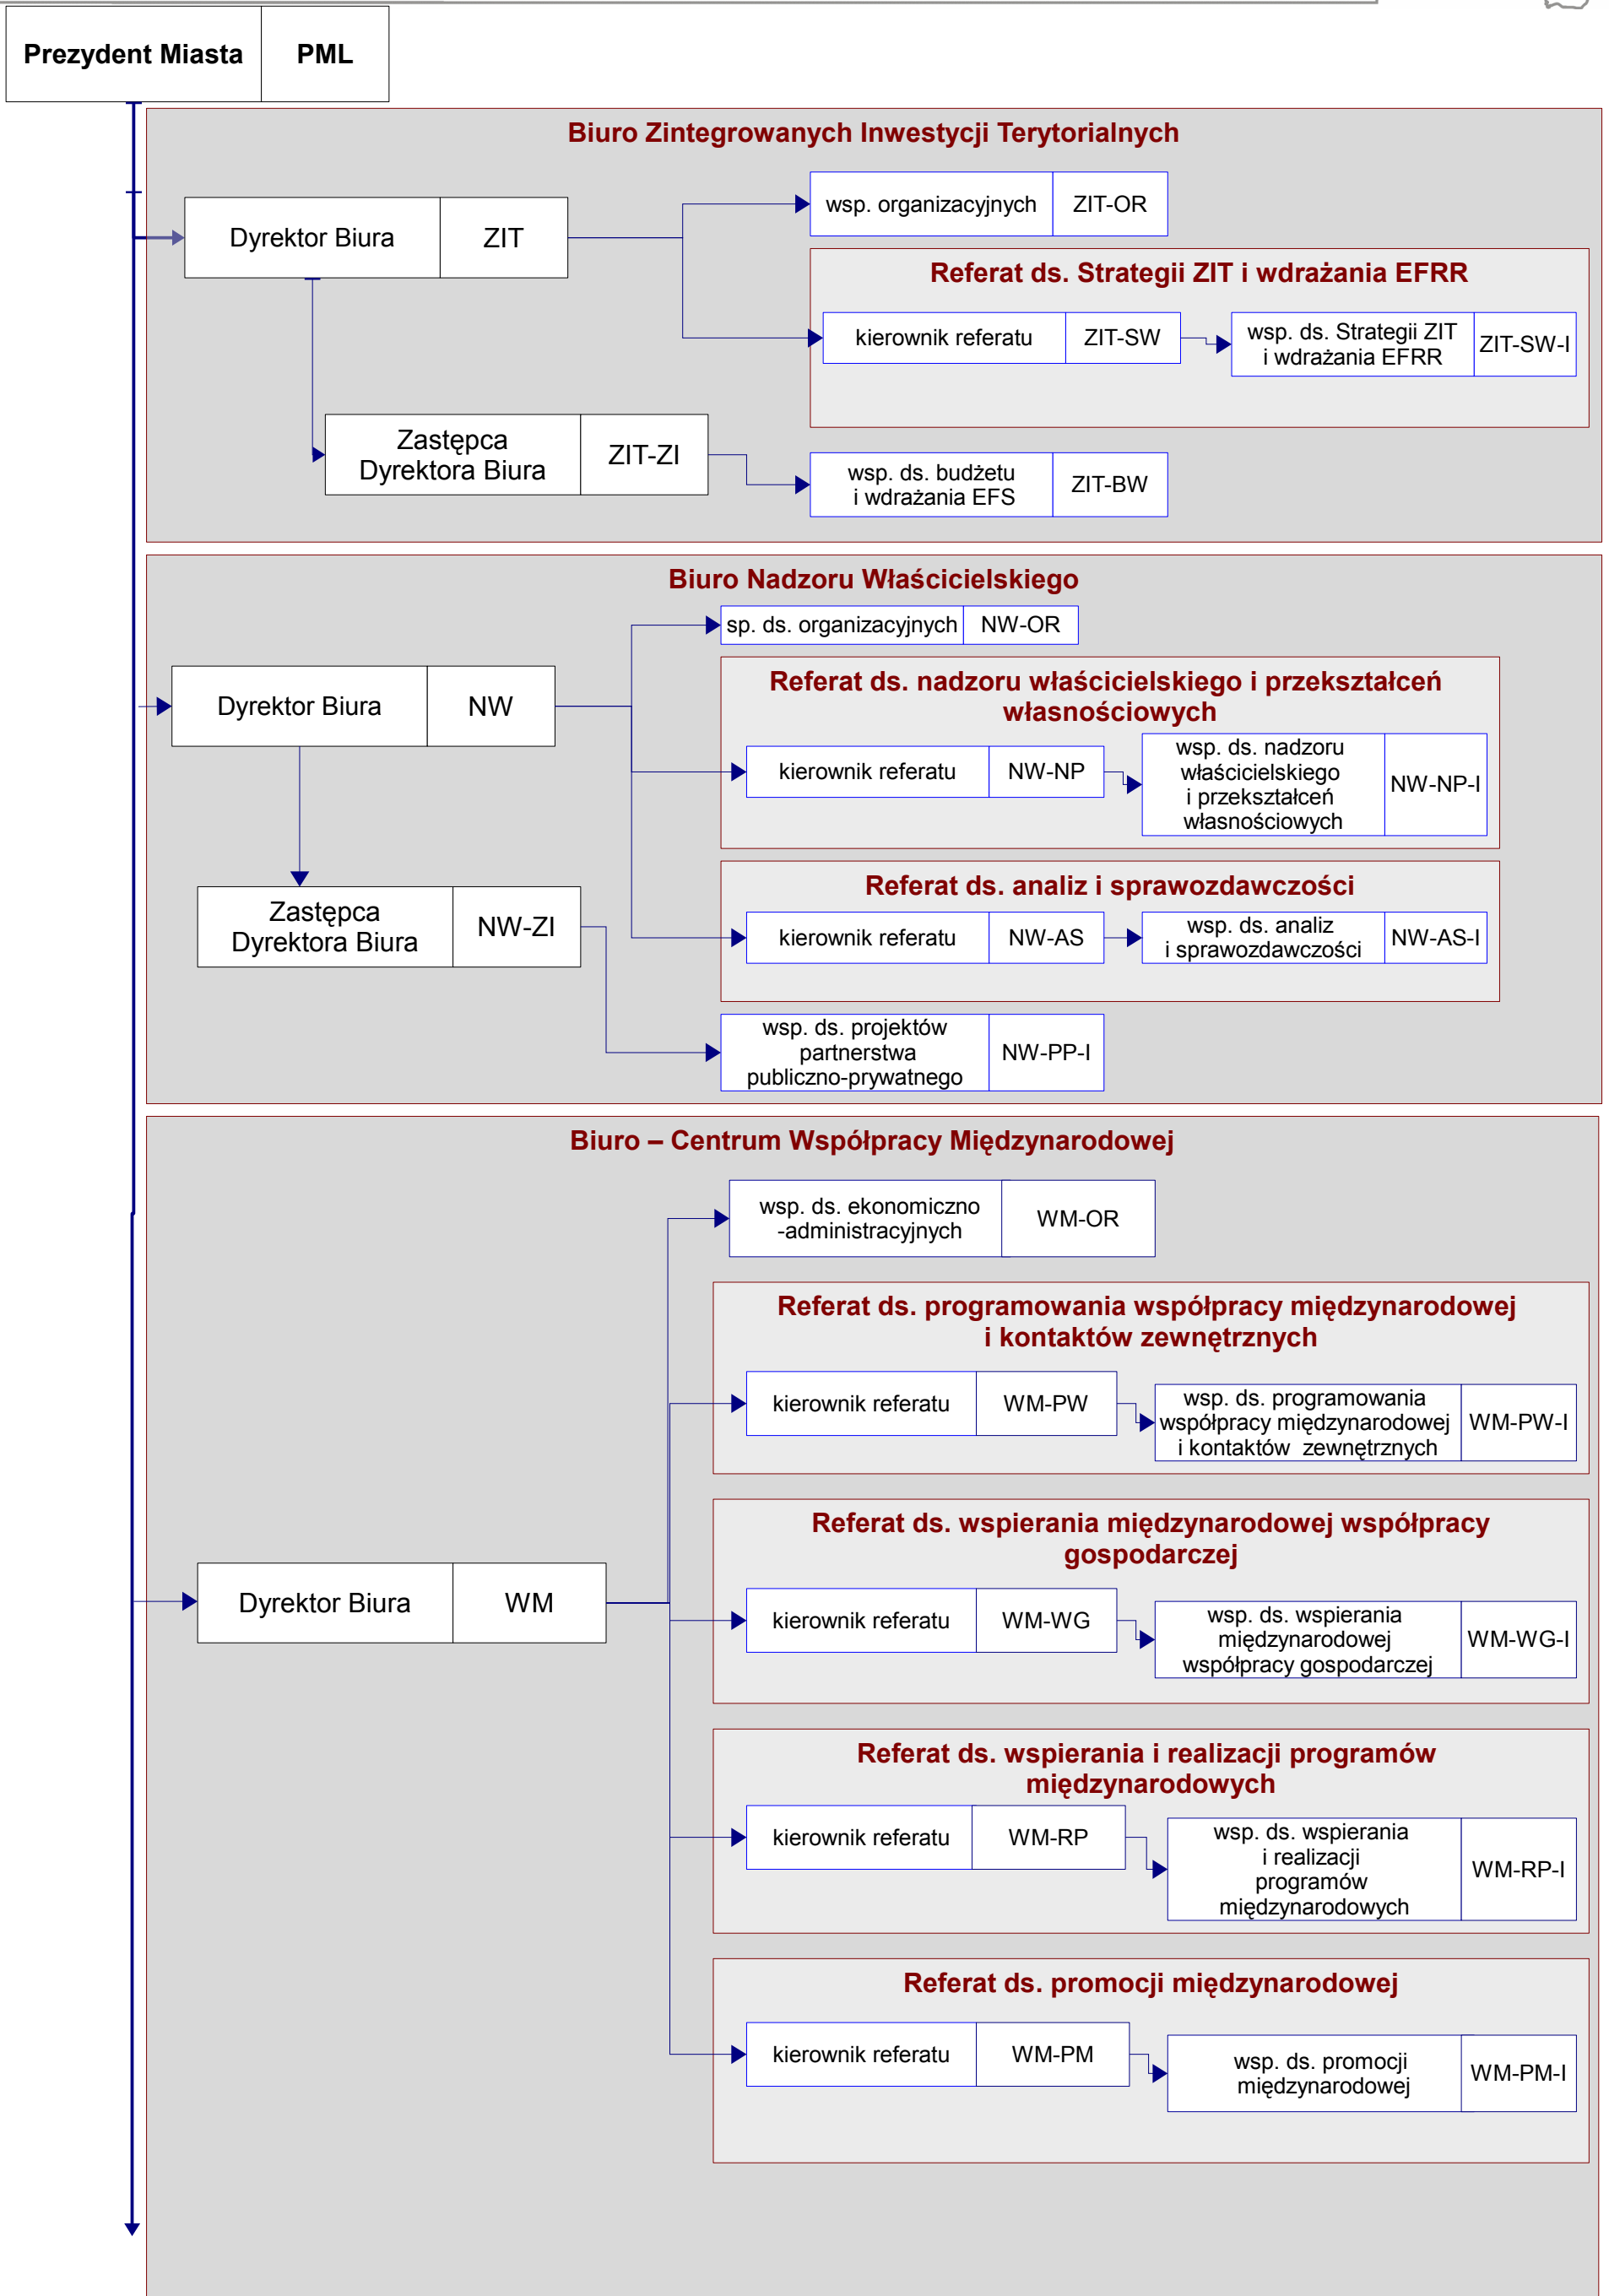

Prezydent Miasta Lublin

Załącznik do zarządzenia nr 77/2/2018 Prezydenta Miasta Lublin z dnia 28 lutego 2018 r.
zmieniającego zarządzenie nr 89/8/2012 Prezydenta Miasta Lublin z dnia 10 sierpnia 2012 r.
w sprawie nadania Regulaminu Organizacyjnego Departamentu Prezydenta

Załącznik do Regulaminu Organizacyjnego Departamentu Prezydenta
stanowiącego załącznik do zarządzenia nr 89/8/2012 Prezydenta Miasta Lublin z dnia 10 sierpnia 2012 r.
w sprawie nadania Regulaminu Organizacyjnego Departamentu Prezydenta

Schemat graficzny struktury organizacyjnej Departamentu Prezydenta

Prezydent Miasta	PML
------------------	-----

Prezydent Miasta	PML
------------------	-----

Prezydent Miasta	PML
------------------	-----

Prezydent Miasta	PML
------------------	-----

Prezydent Miasta	PML
-------------------------	------------

Prezydent Miasta Lublin

LEGENDA