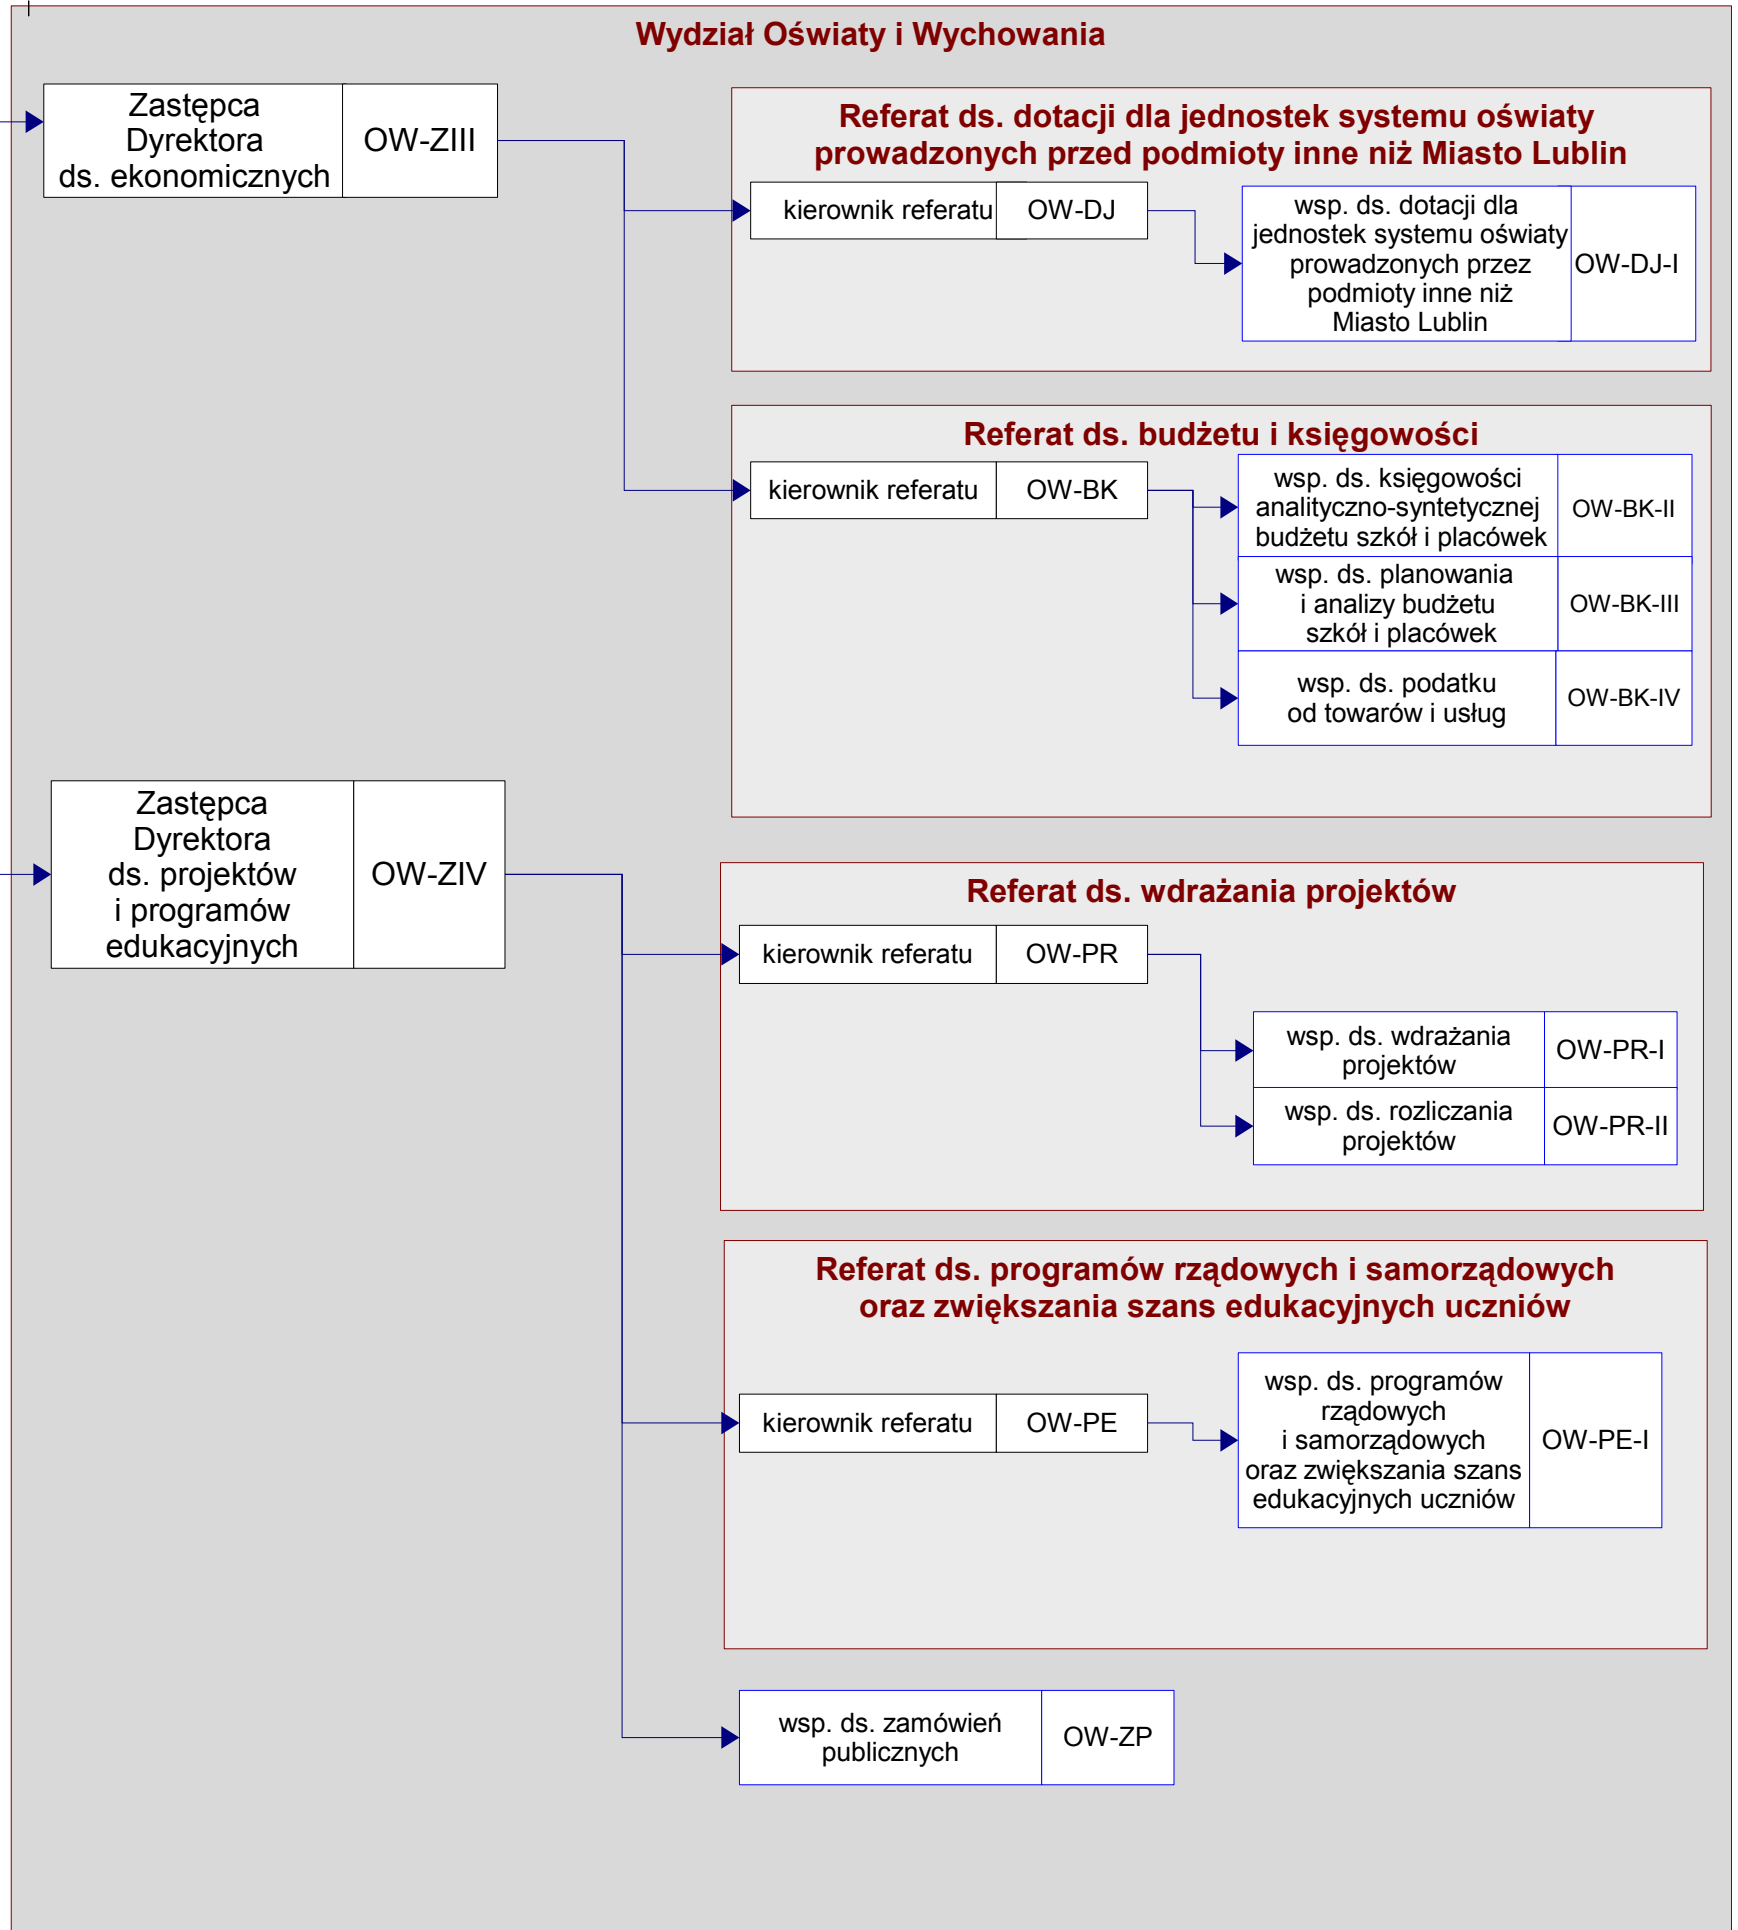

Prezydent Miasta Lublin

Załącznik do zarządzenia nr 77/2/2018 Prezydenta Miasta Lublin z dnia 28 lutego 2018 r.
zmieniającego zarządzenie nr 89/8/2012 Prezydenta Miasta Lublin z dnia 10 sierpnia 2012 r.
w sprawie nadania Regulaminu Organizacyjnego Departamentu Prezydenta

Załącznik do Regulaminu Organizacyjnego Departamentu Prezydenta
stanowiącego załącznik do zarządzenia nr 89/8/2012 Prezydenta Miasta Lublin z dnia 10 sierpnia 2012 r.
w sprawie nadania Regulaminu Organizacyjnego Departamentu Prezydenta

Schemat graficzny struktury organizacyjnej Departamentu Prezydenta

Prezydent Miasta	PML
------------------	-----

Prezydent Miasta	PML
------------------	-----

Prezydent Miasta	PML
------------------	-----