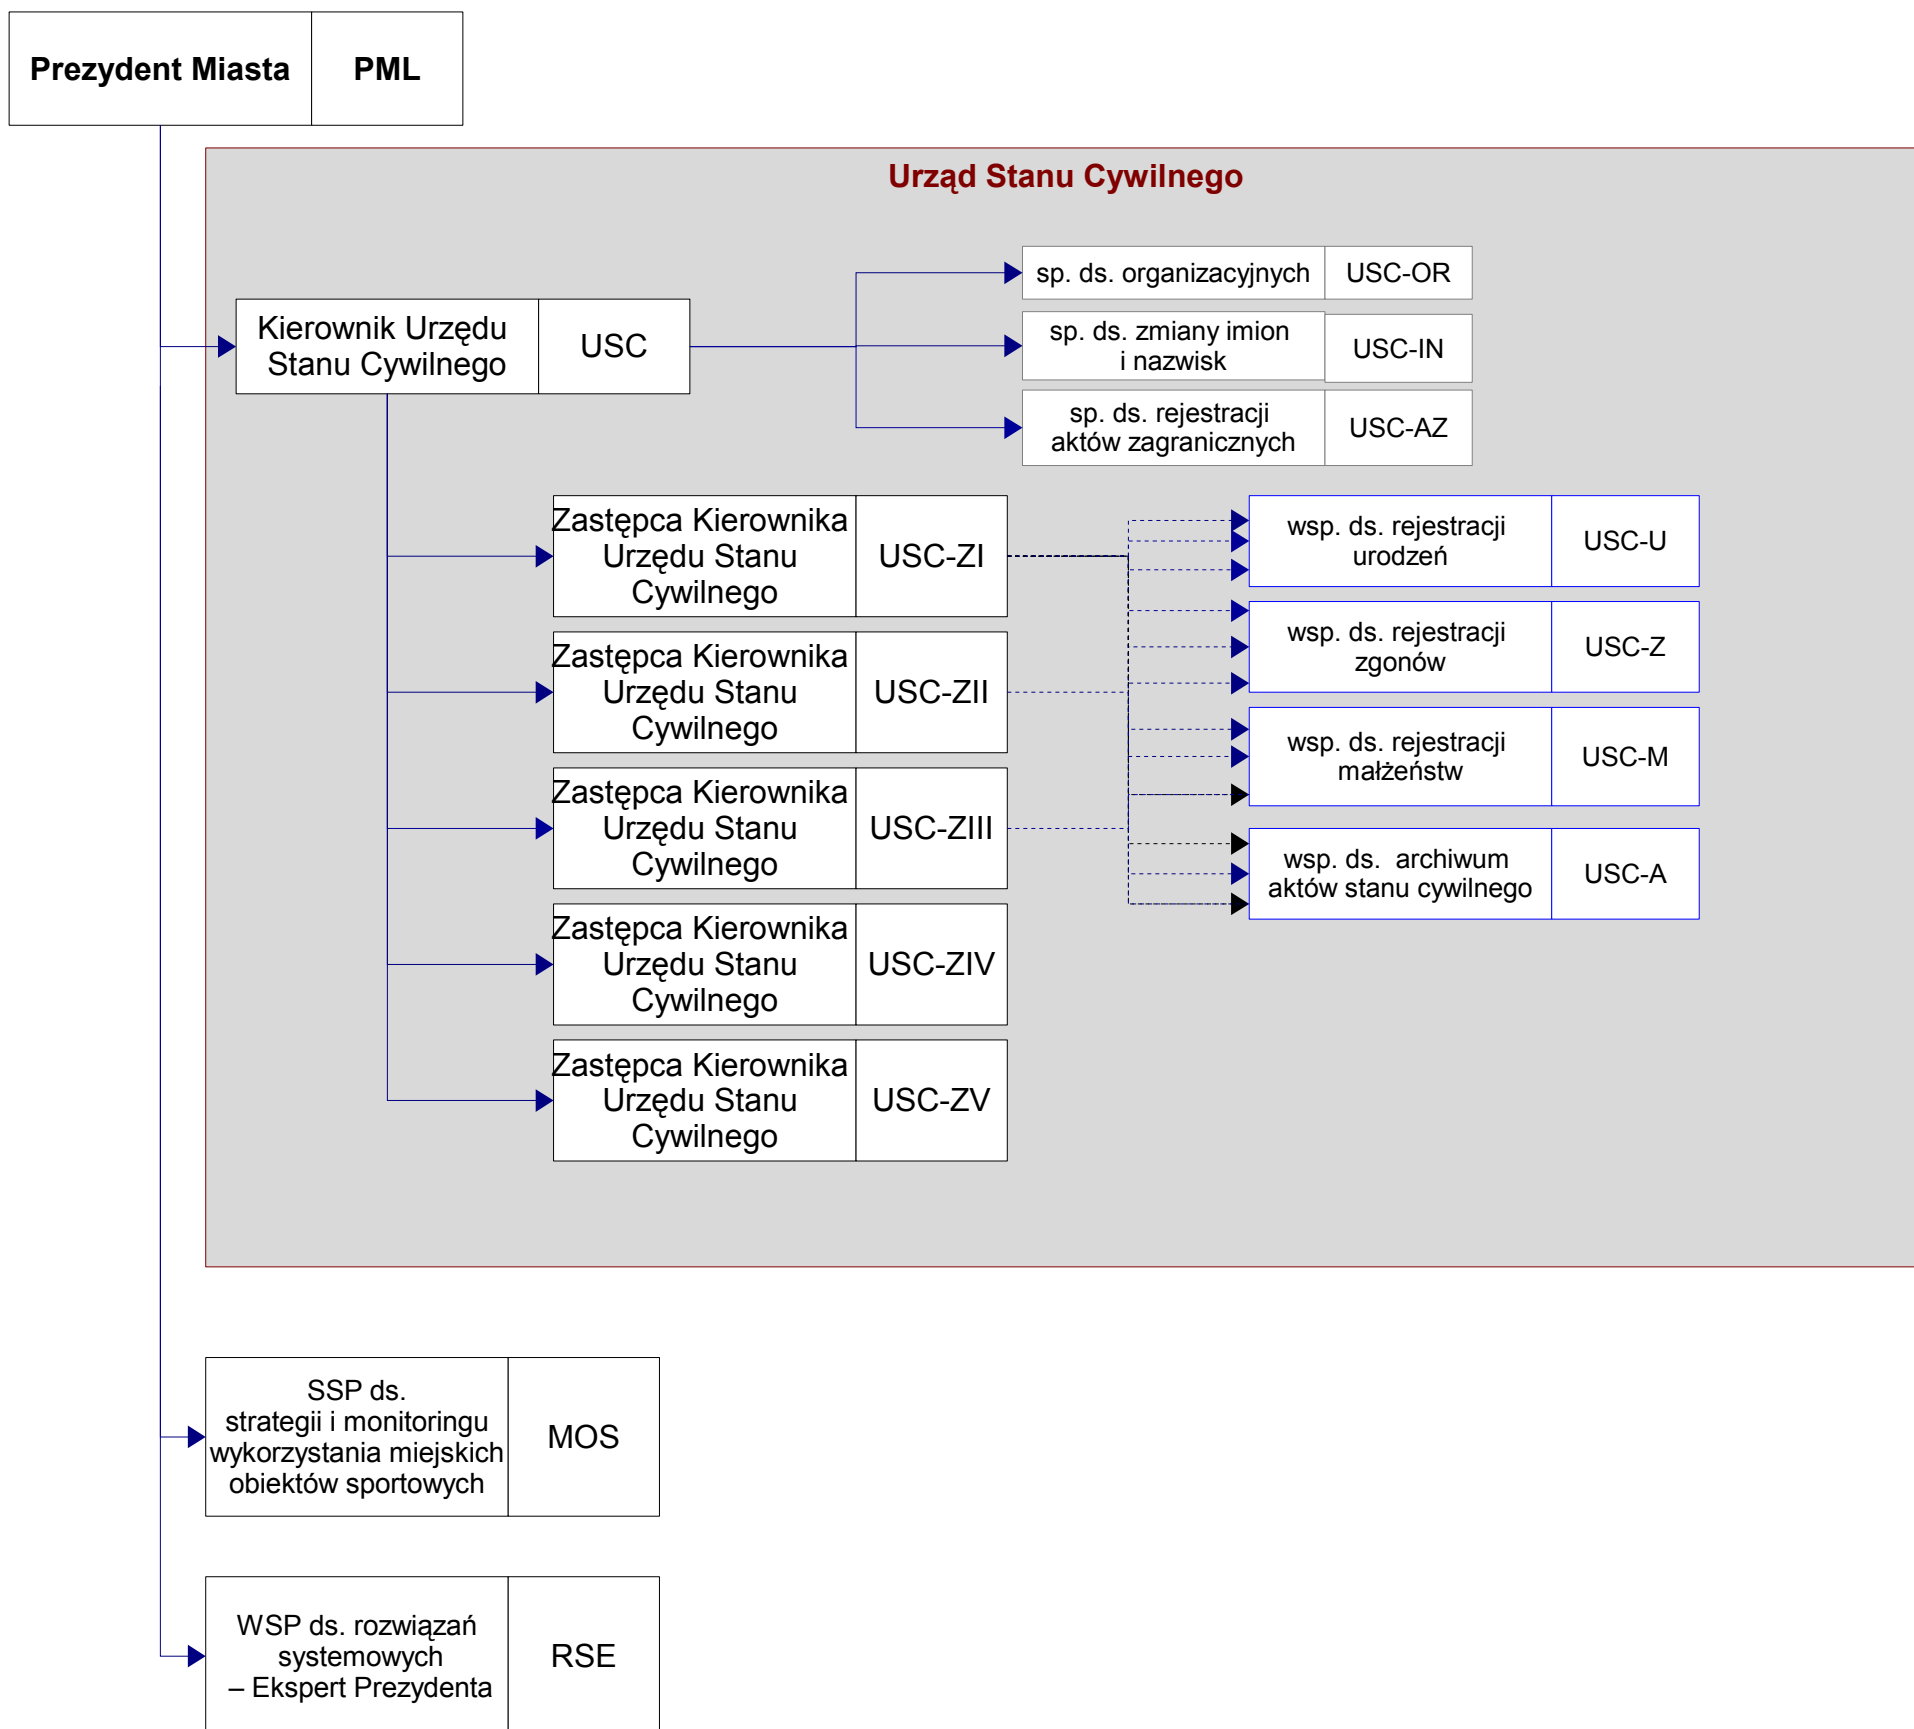

Załącznik do Regulaminu Organizacyjnego Departamentu Prezydenta
stanowiącego załącznik do zarządzenia nr 89/8/2012 Prezydenta Miasta Lublin z dnia 10 sierpnia 2012 r.
w sprawie nadania Regulaminu Organizacyjnego Departamentu Prezydenta

Schemat graficzny struktury organizacyjnej Departamentu Prezydenta

Prezydent Miasta	PML
------------------	-----

Prezydent Miasta	PML
------------------	-----

Prezydent Miasta	PML
------------------	-----

Prezydent Miasta	PML
------------------	-----

Prezydent Miasta	PML
-------------------------	------------

Prezydent Miasta Lublin

LEGENDA