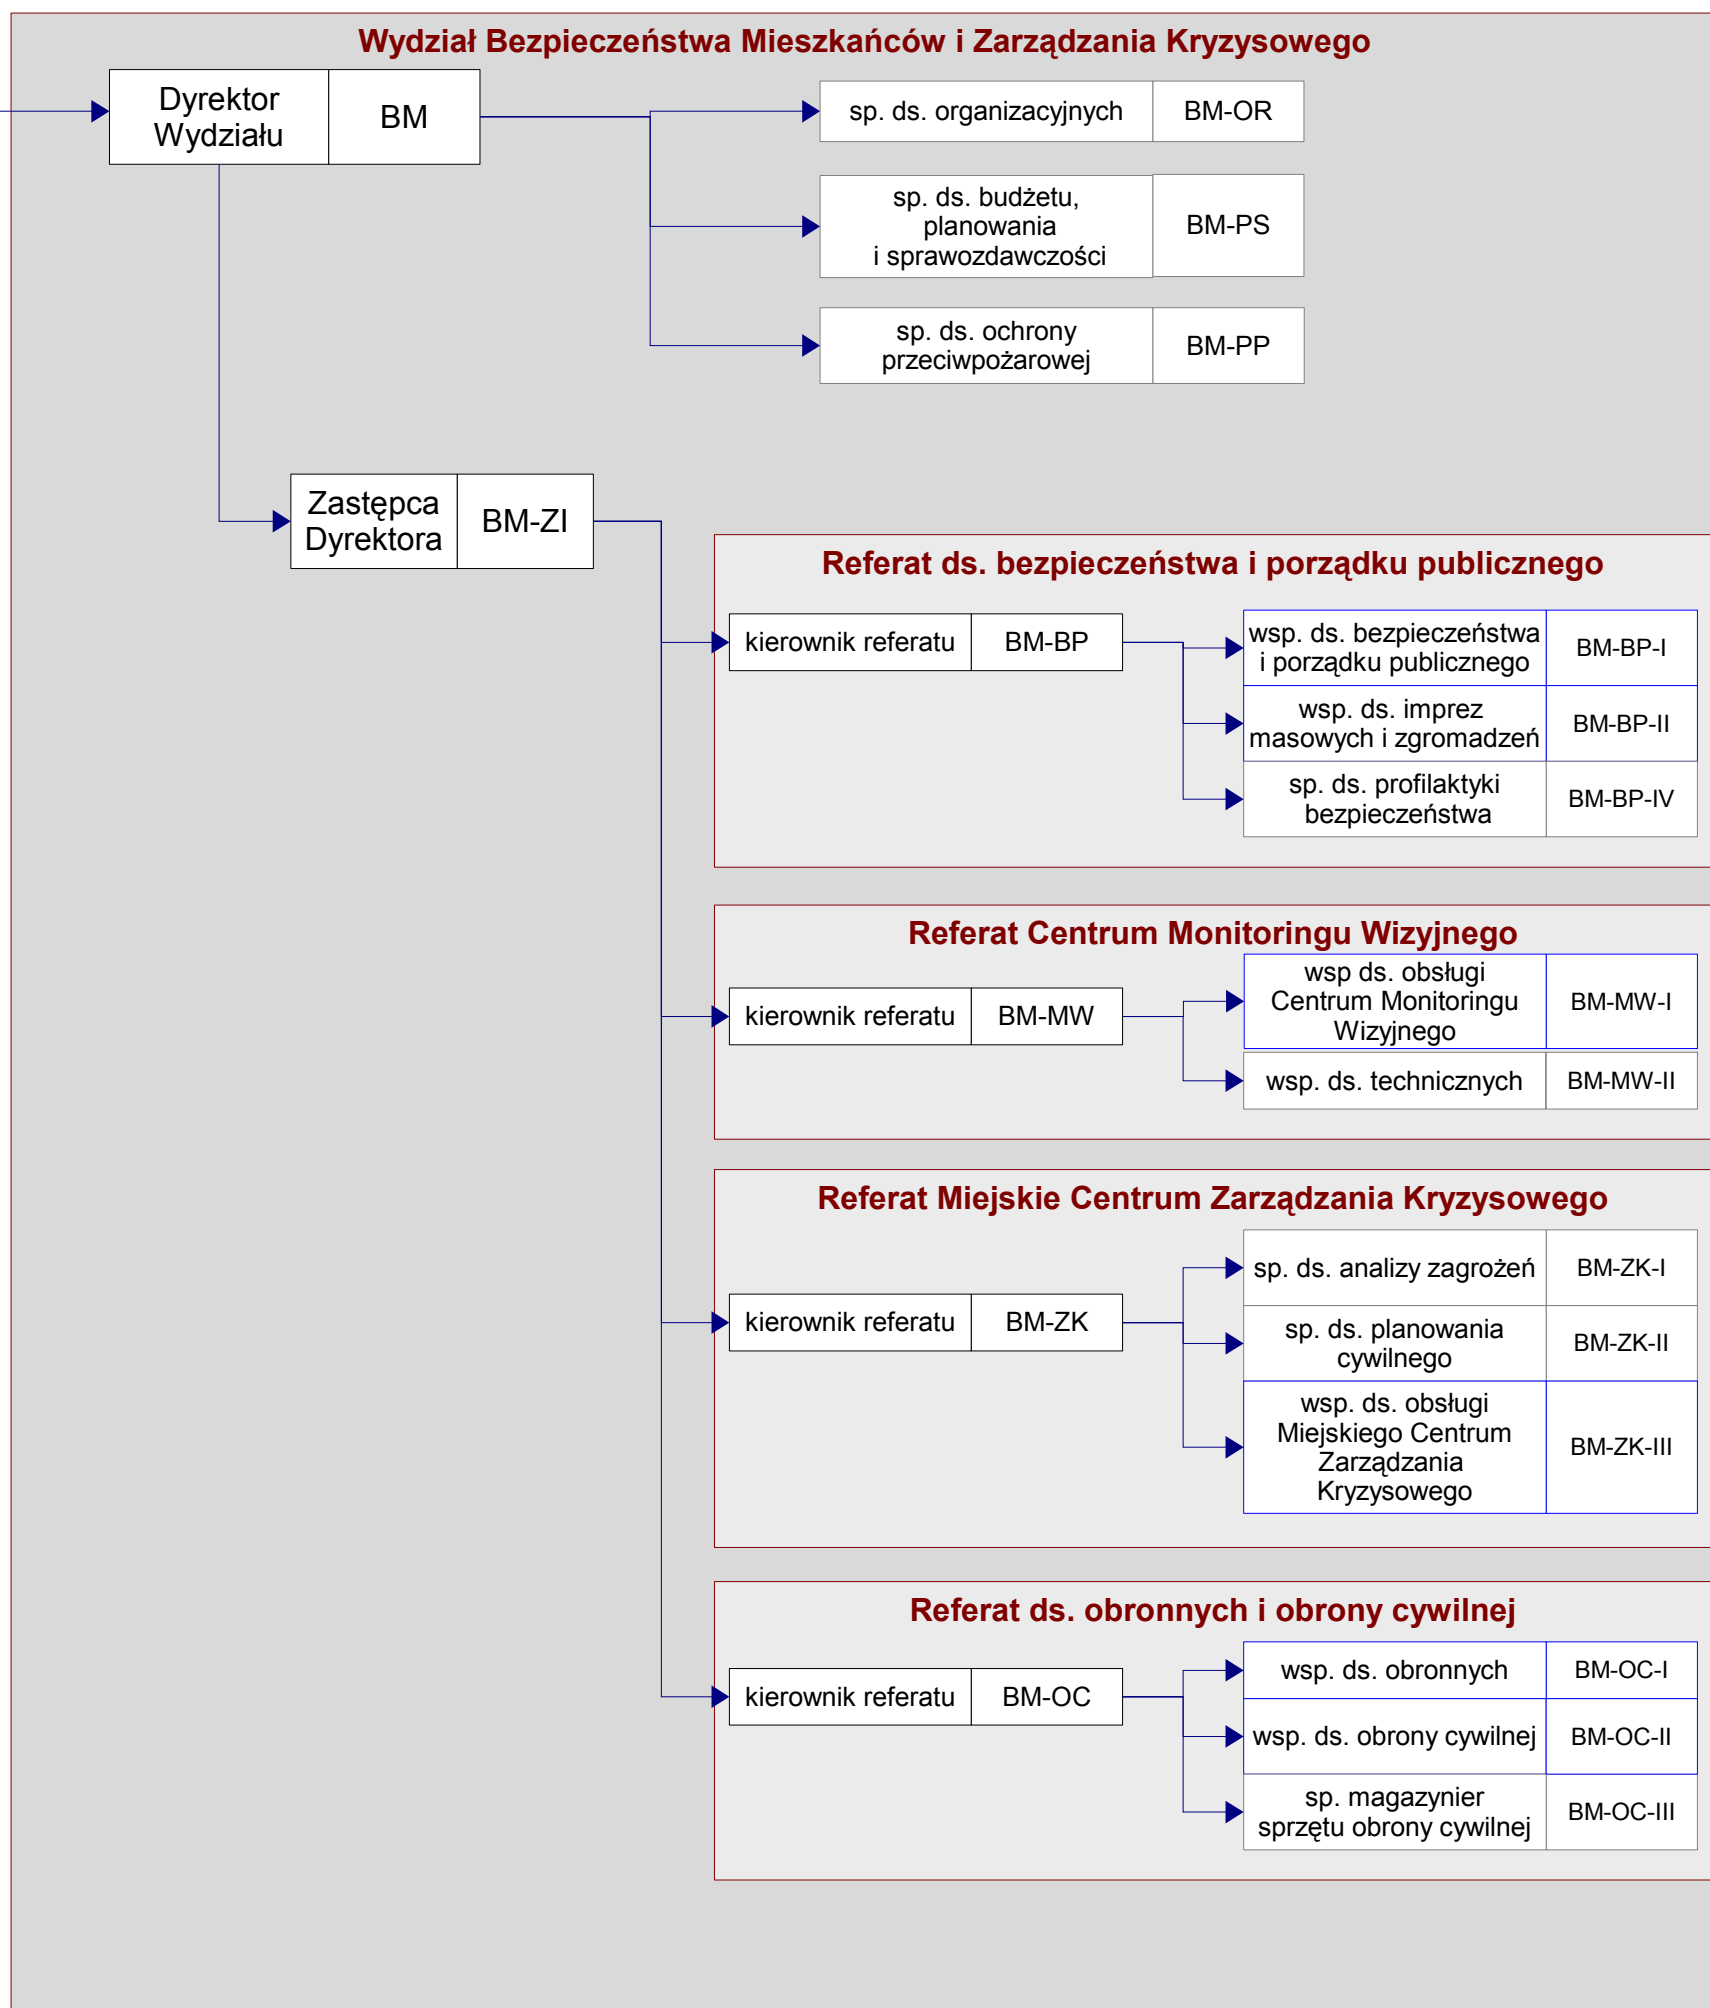

Załącznik do Regulaminu Organizacyjnego Departamentu Prezydenta
stanowiącego załącznik do zarządzenia nr 89/8/2012 Prezydenta Miasta Lublin z dnia 10 sierpnia 2012 r.
w sprawie nadania Regulaminu Organizacyjnego Departamentu Prezydenta

Schemat graficzny struktury organizacyjnej Departamentu Prezydenta

Prezydent Miasta	PML
------------------	-----

Prezydent Miasta	PML
------------------	-----

Prezydent Miasta	PML
------------------	-----

Prezydent Miasta	PML
------------------	-----

Prezydent Miasta	PML
-------------------------	------------

Prezydent Miasta Lublin

LEGENDA