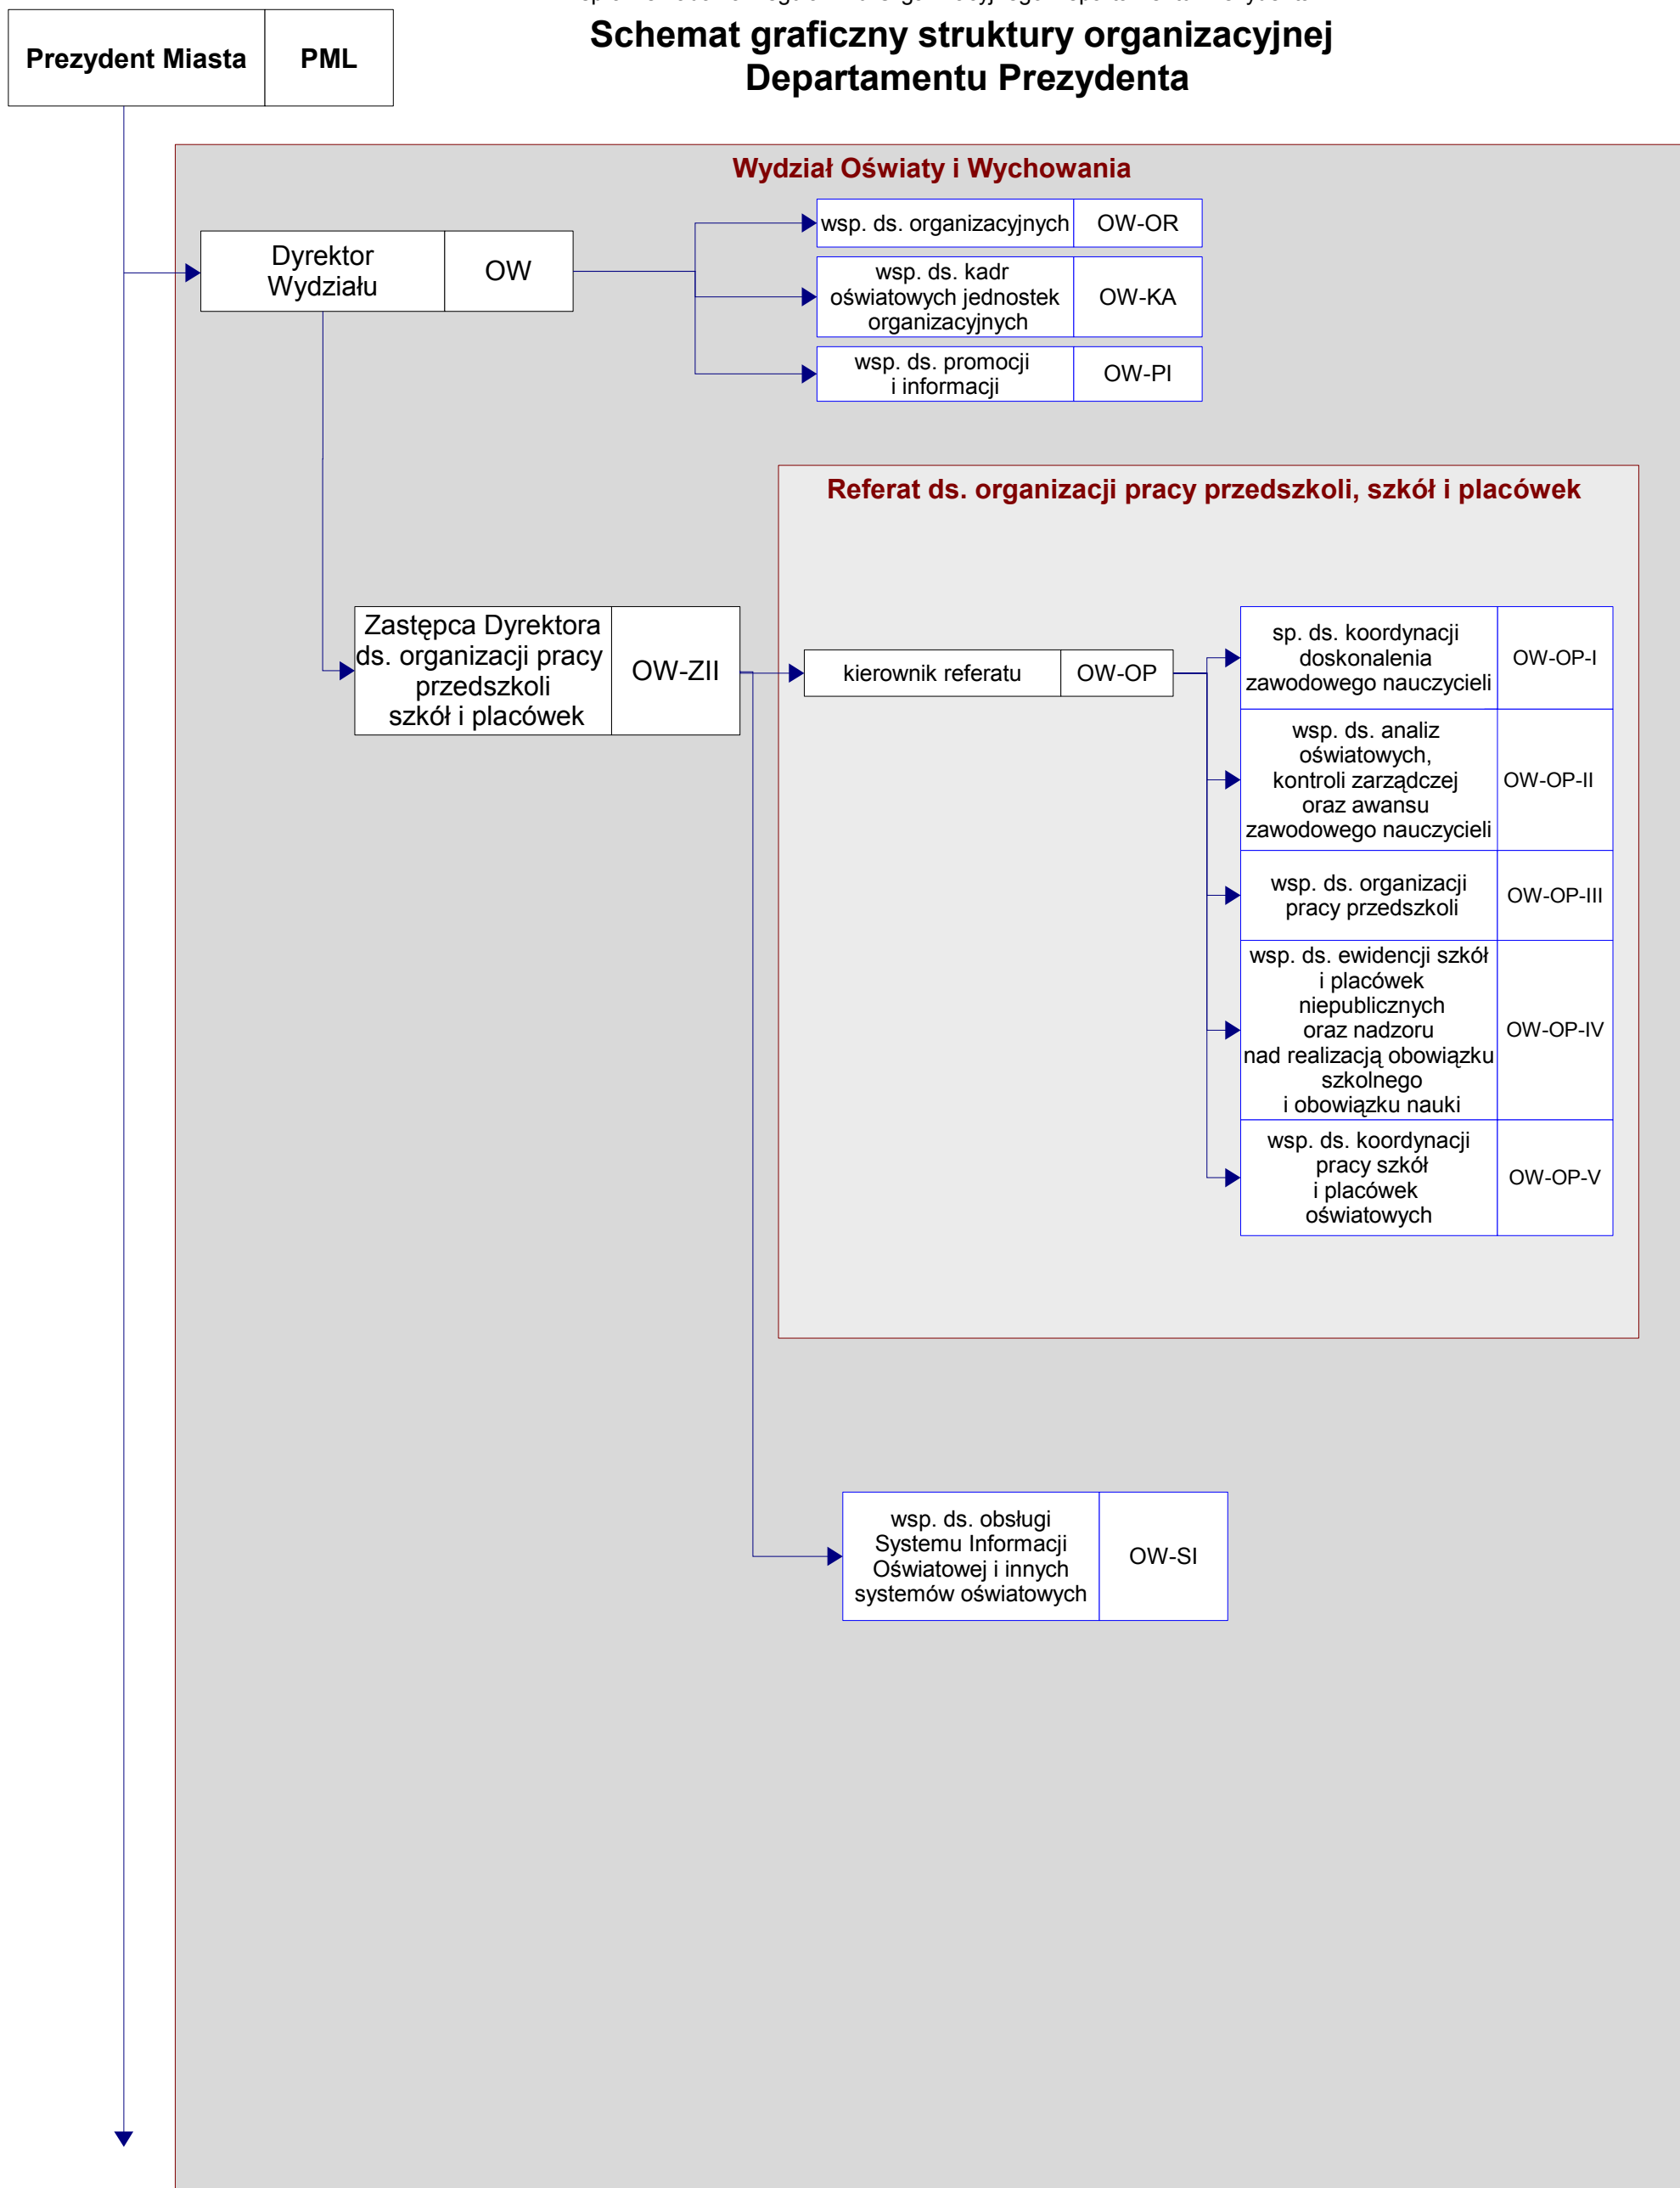

Prezydent Miasta Lublin

Załącznik do zarządzenia nr 77/2/2018 Prezydenta Miasta Lublin z dnia 28 lutego 2018 r.
zmieniającego zarządzenie nr 89/8/2012 Prezydenta Miasta Lublin z dnia 10 sierpnia 2012 r.
w sprawie nadania Regulaminu Organizacyjnego Departamentu Prezydenta

Załącznik do Regulaminu Organizacyjnego Departamentu Prezydenta
stanowiącego załącznik do zarządzenia nr 89/8/2012 Prezydenta Miasta Lublin z dnia 10 sierpnia 2012 r.
w sprawie nadania Regulaminu Organizacyjnego Departamentu Prezydenta

Schemat graficzny struktury organizacyjnej Departamentu Prezydenta

Prezydent Miasta	PML
------------------	-----

Prezydent Miasta	PML
------------------	-----

Prezydent Miasta	PML
------------------	-----