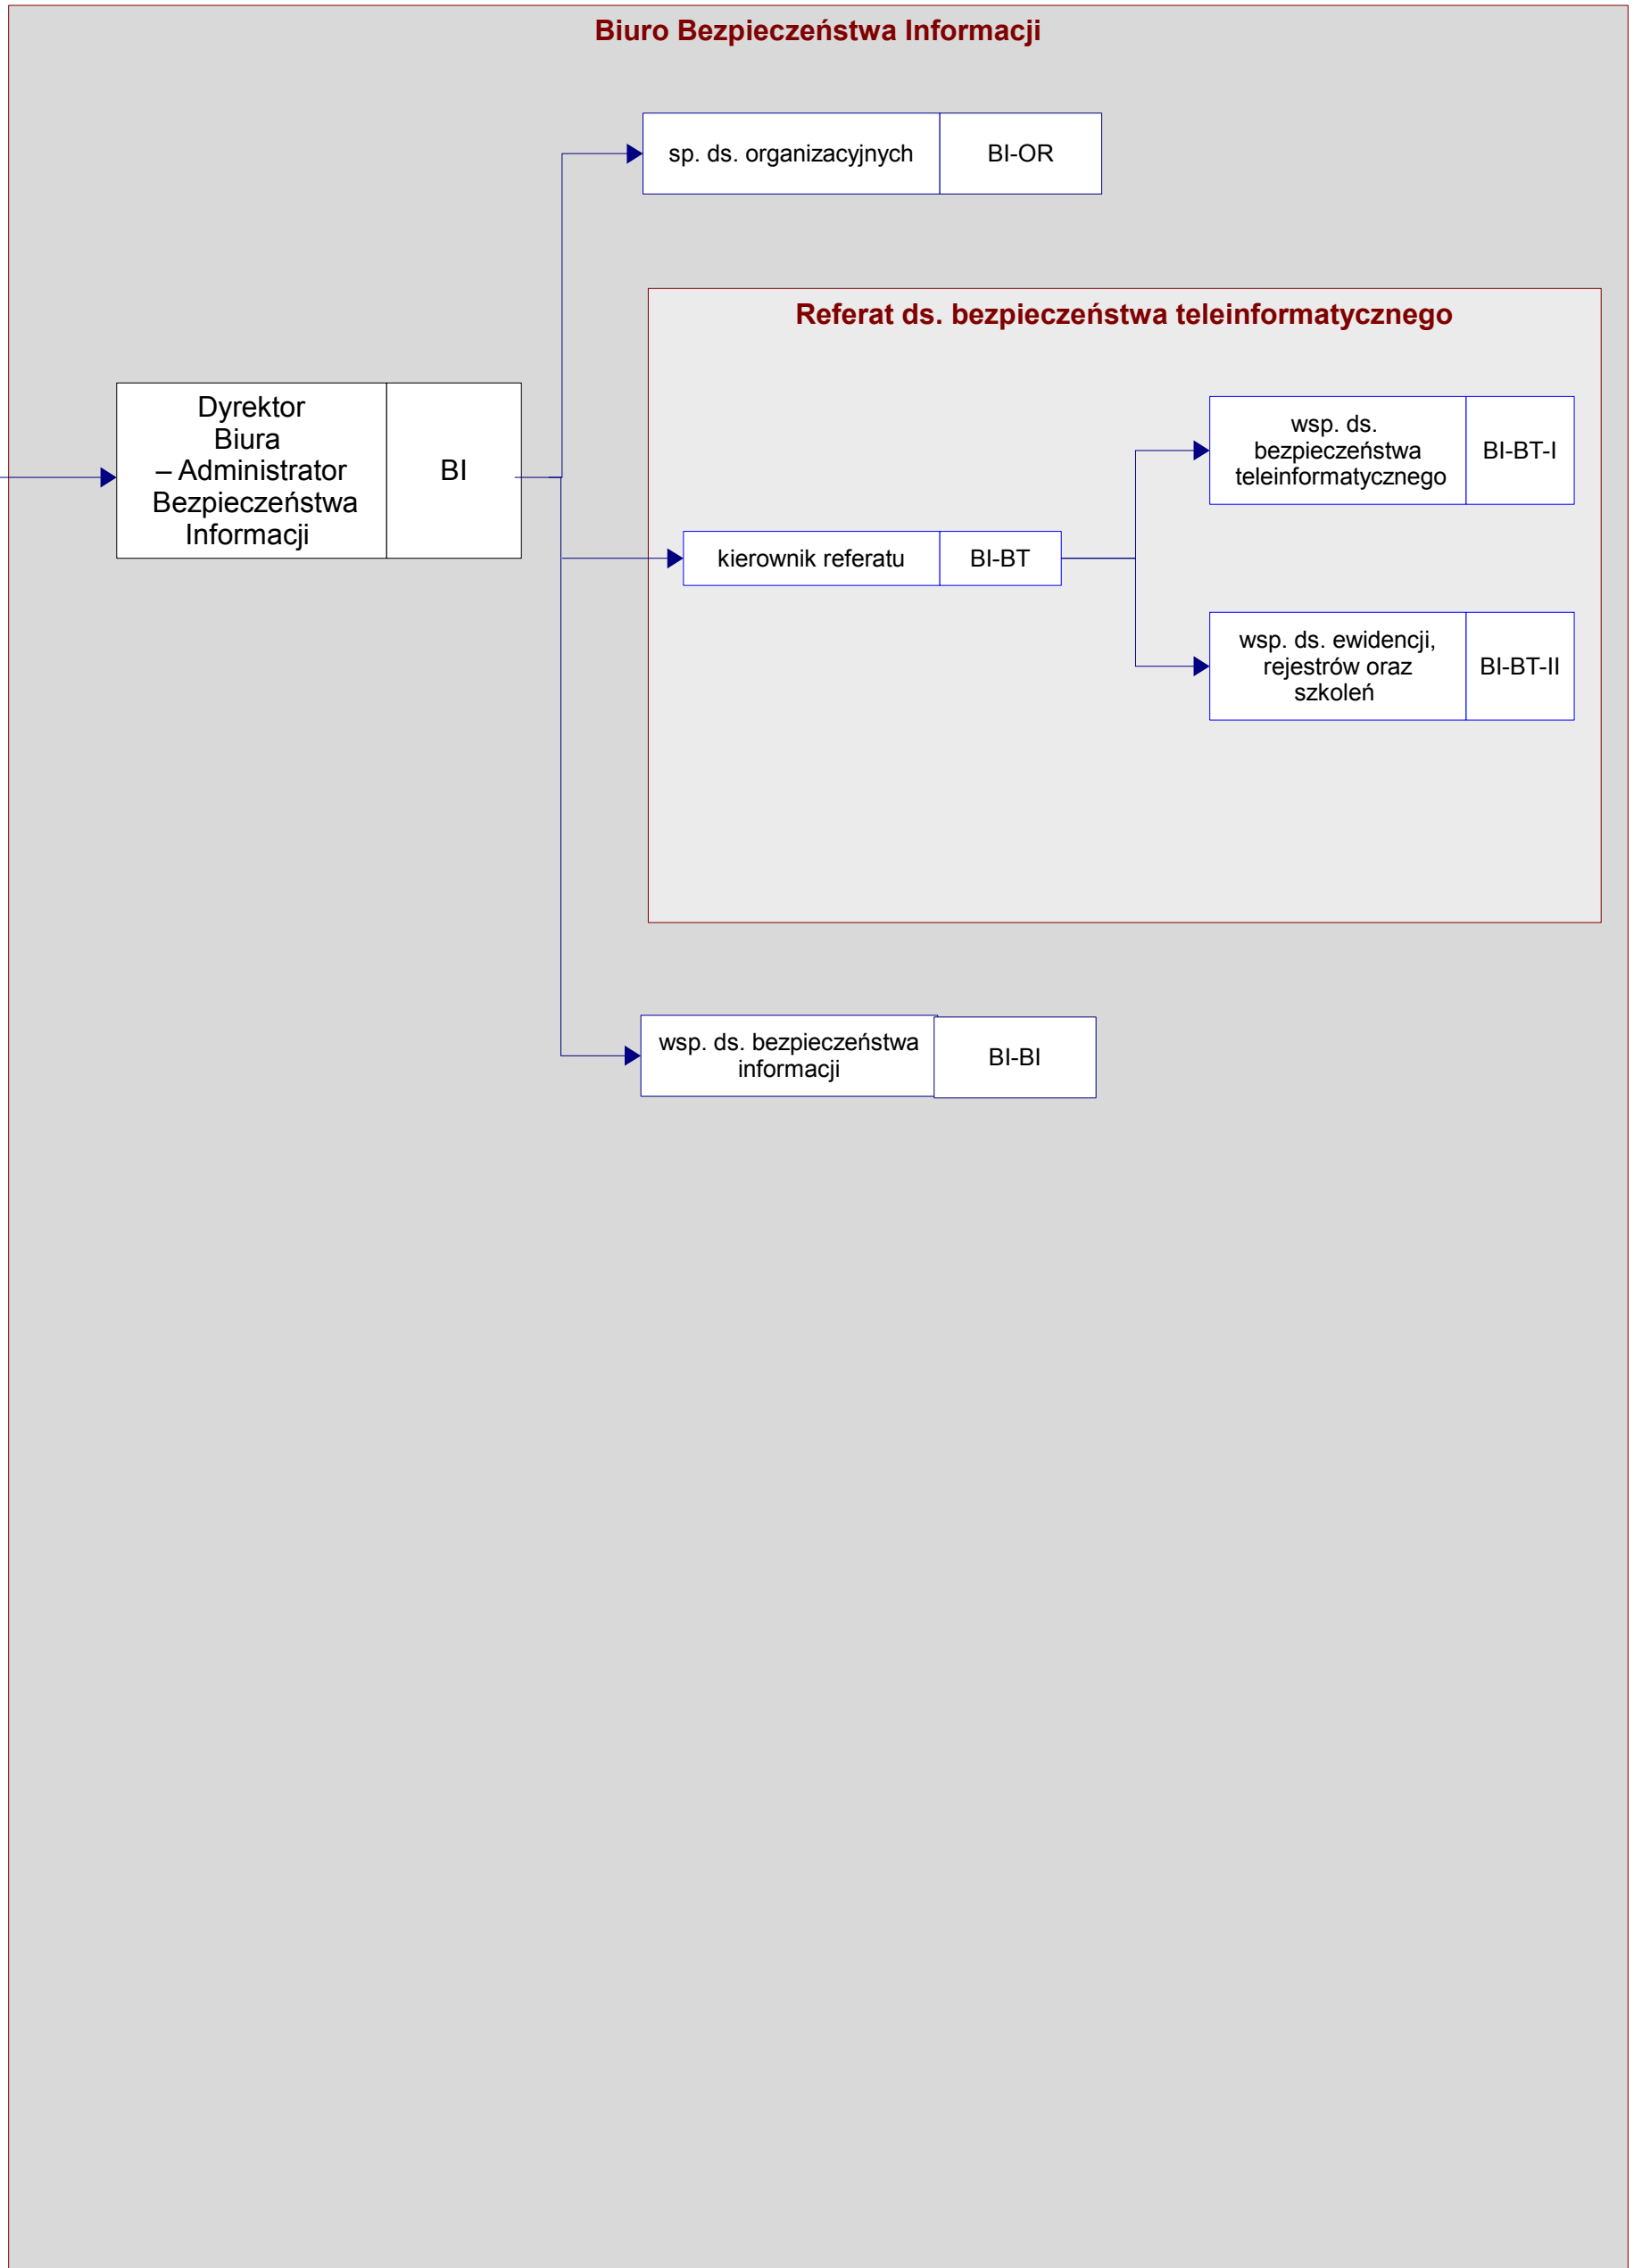

Prezydent Miasta	PML