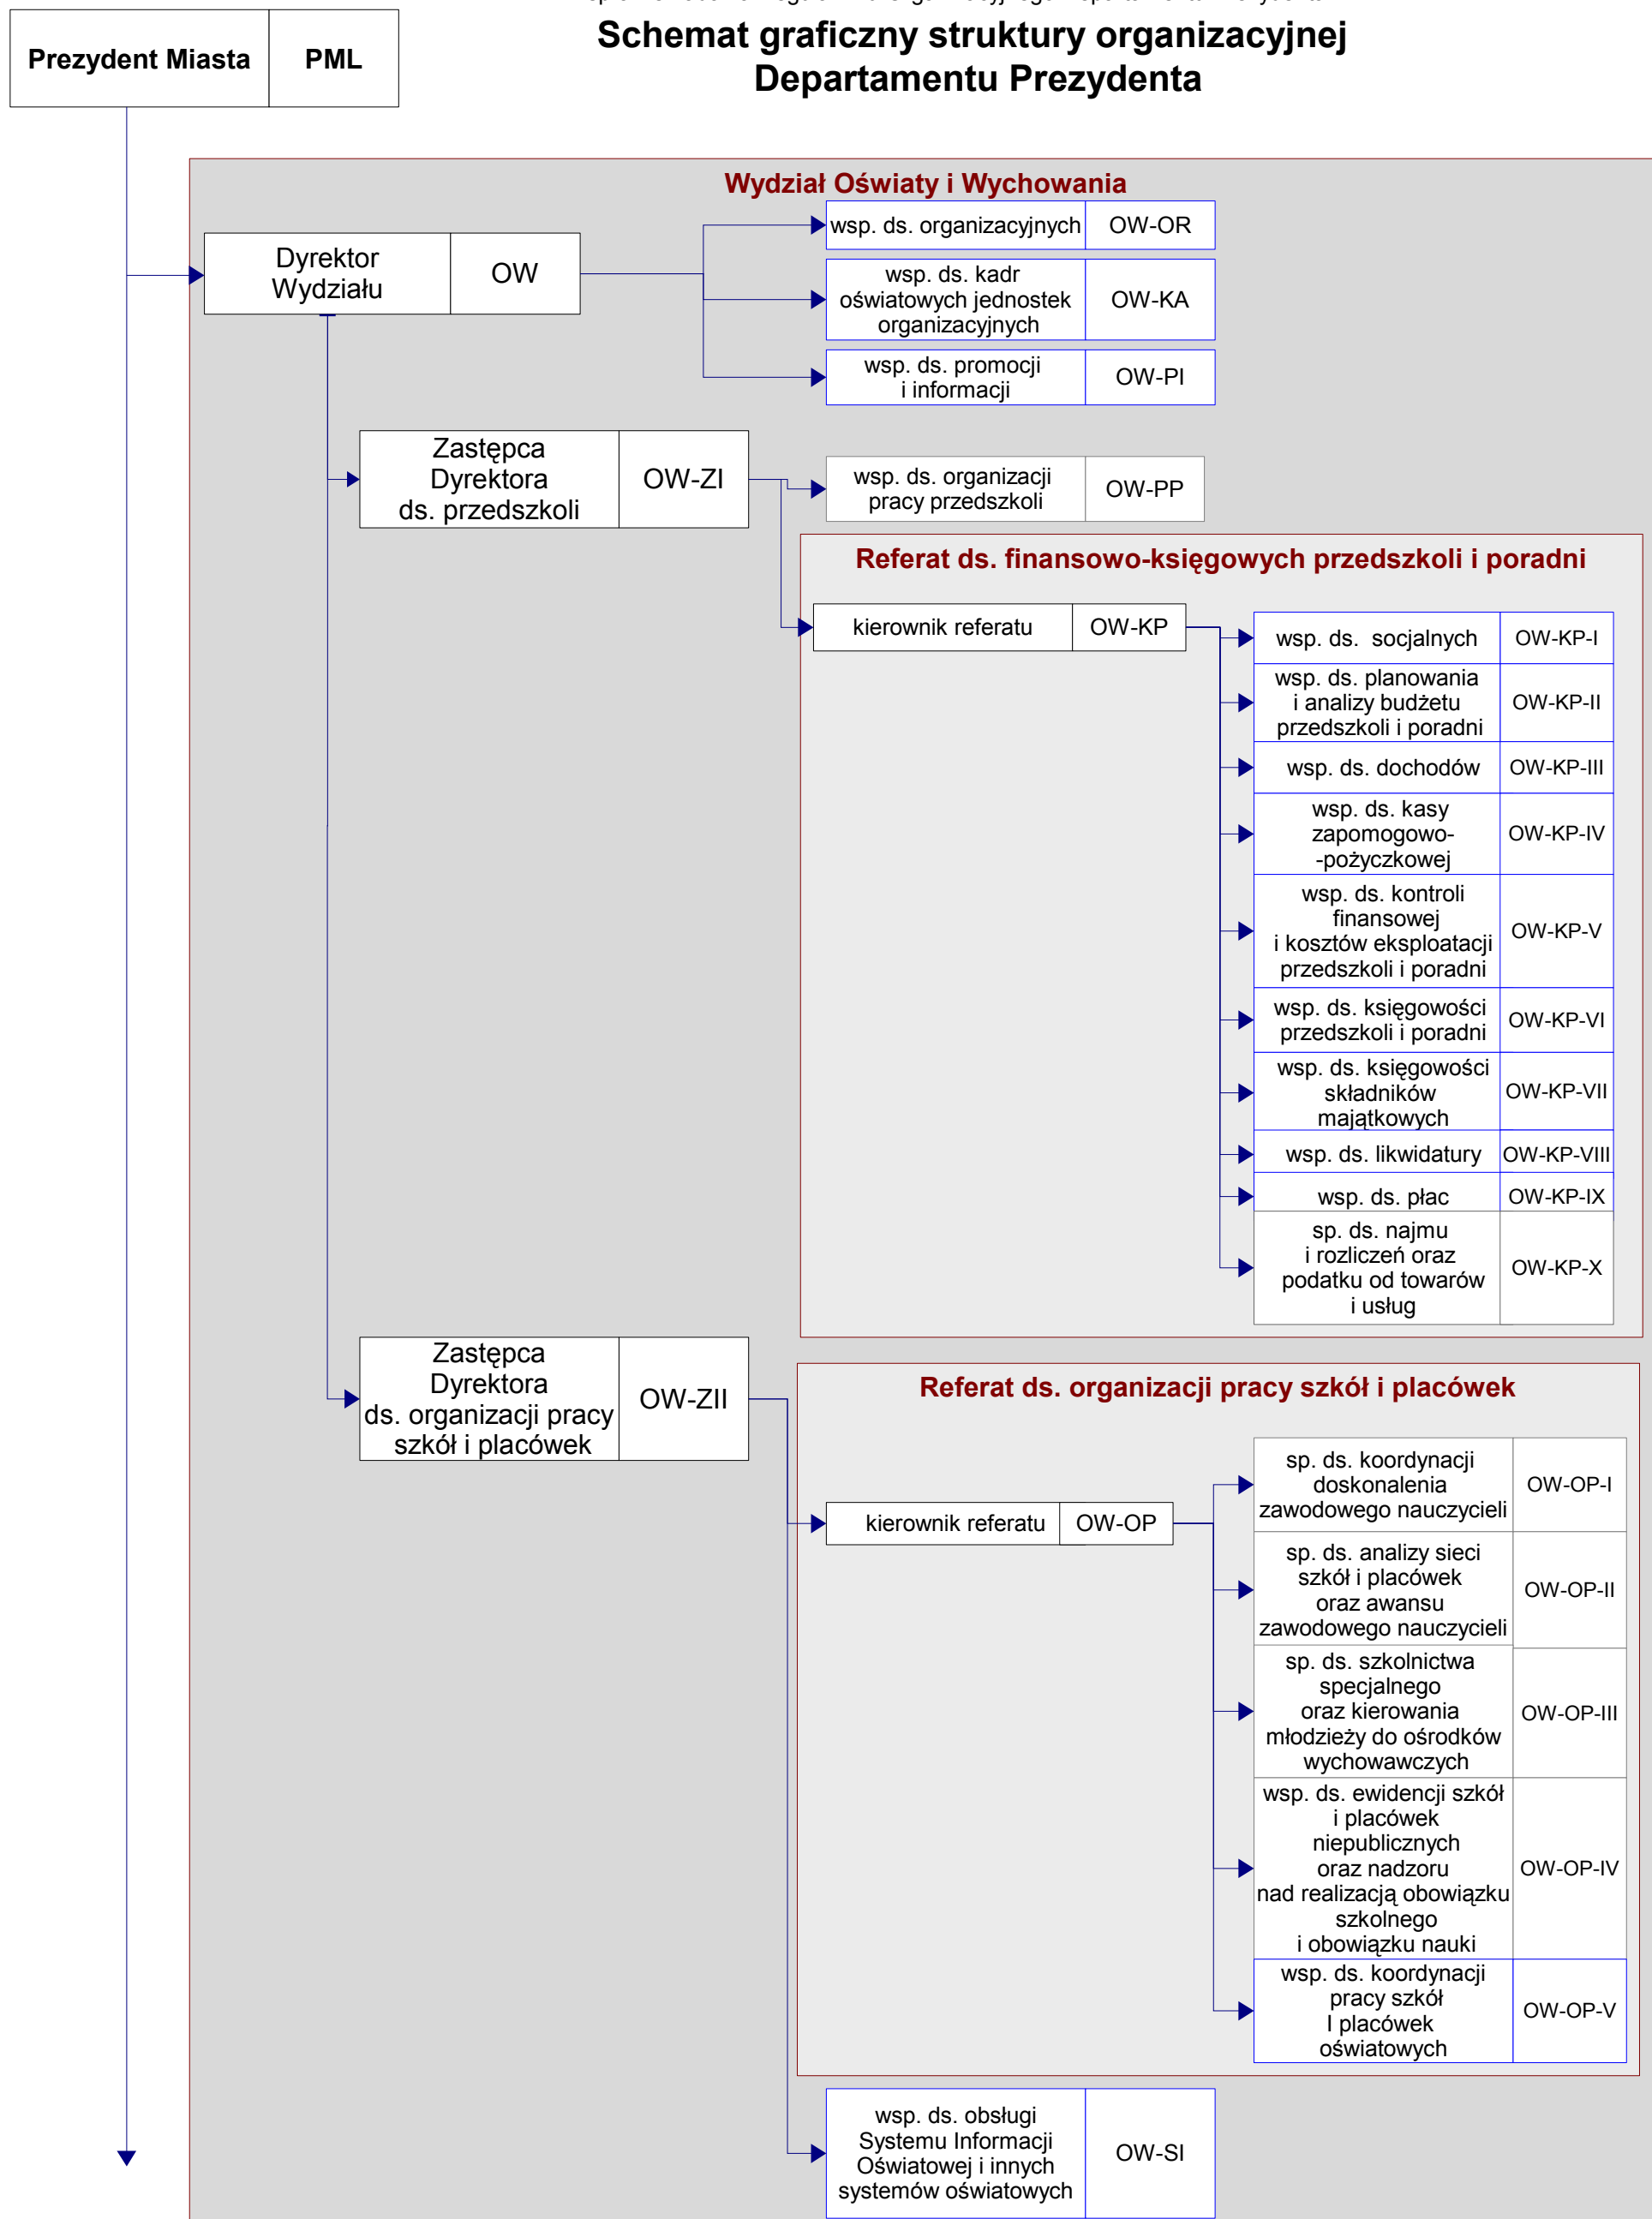

# Prezydent Miasta Lublin

Załącznik do zarządzenia nr 71/10/2017 Prezydenta Miasta Lublin z dnia 31 października 2017 r.  
zmieniającego zarządzenie nr 89/8/2012 Prezydenta Miasta Lublin z dnia 10 sierpnia 2012 r.  
w sprawie nadania Regulaminu Organizacyjnego Departamentu Prezydenta

Załącznik do Regulaminu Organizacyjnego Departamentu Prezydenta  
stanowiącego załącznik do zarządzenia nr 89/8/2012 Prezydenta Miasta Lublin z dnia 10 sierpnia 2012 r.  
w sprawie nadania Regulaminu Organizacyjnego Departamentu Prezydenta

## Schemat graficzny struktury organizacyjnej Departamentu Prezydenta

Prezydent Miasta	PML
------------------	-----

Prezydent Miasta	PML
------------------	-----

Prezydent Miasta	PML
------------------	-----

## LEGENDA