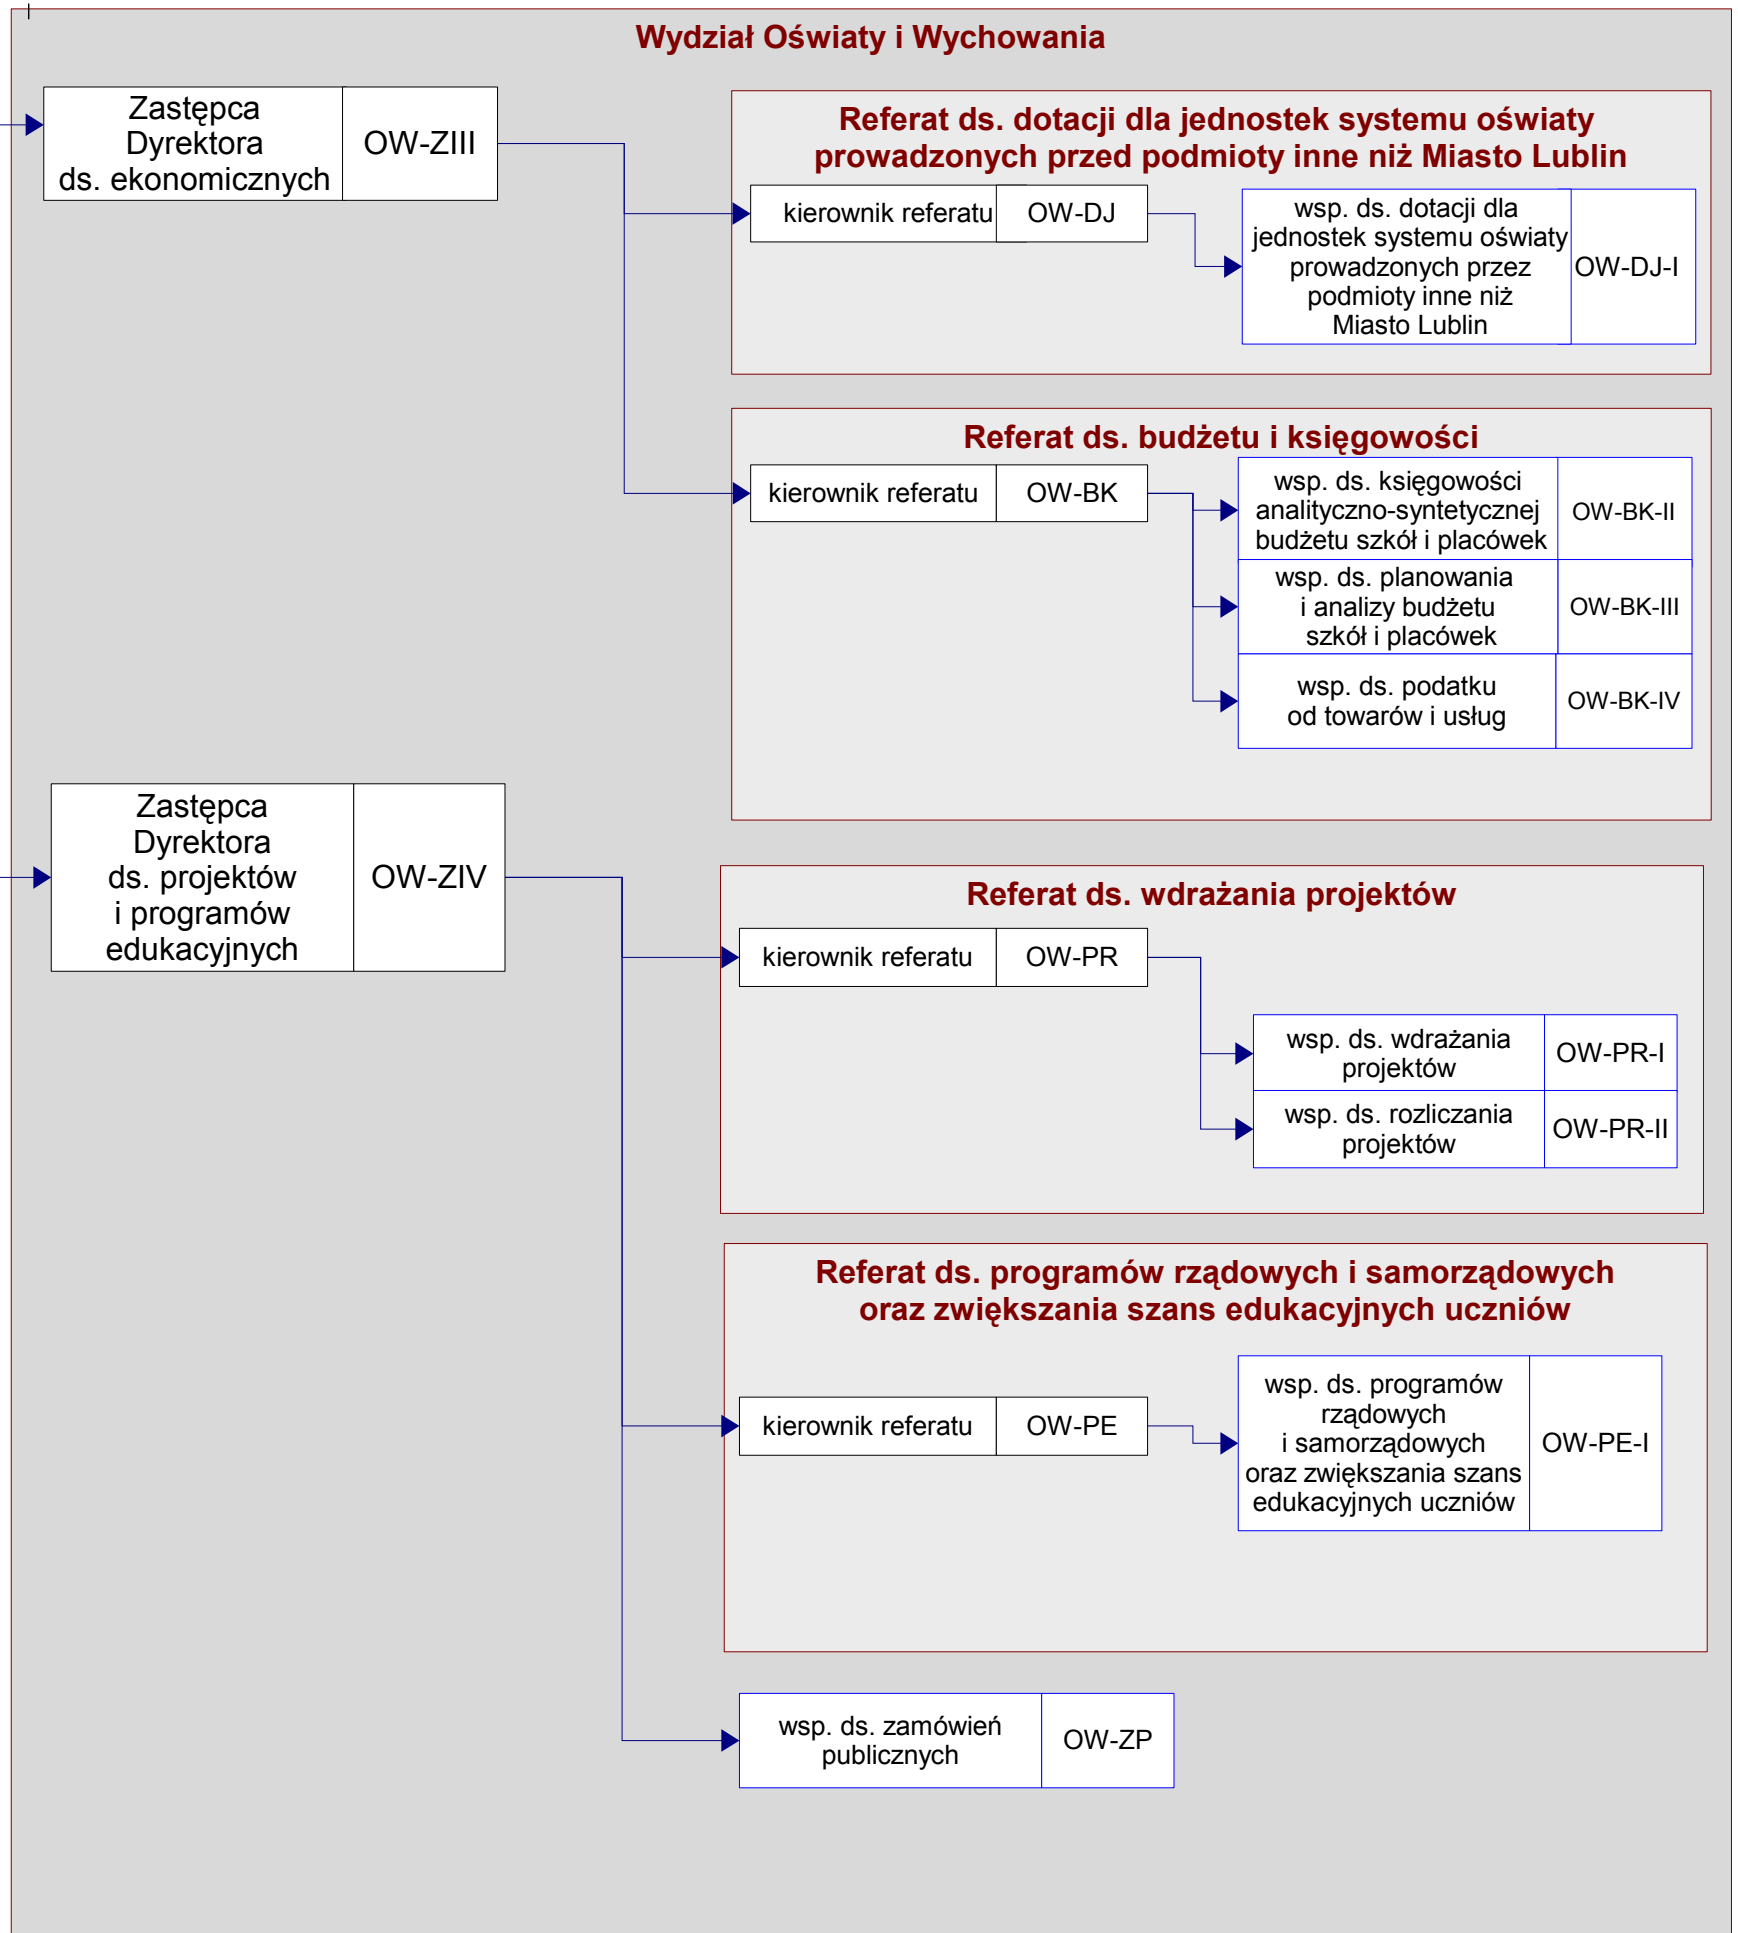

# Prezydent Miasta Lublin

Załącznik do zarządzenia nr 71/10/2017 Prezydenta Miasta Lublin z dnia 31 października 2017 r.  
zmieniającego zarządzenie nr 89/8/2012 Prezydenta Miasta Lublin z dnia 10 sierpnia 2012 r.  
w sprawie nadania Regulaminu Organizacyjnego Departamentu Prezydenta

Załącznik do Regulaminu Organizacyjnego Departamentu Prezydenta  
stanowiącego załącznik do zarządzenia nr 89/8/2012 Prezydenta Miasta Lublin z dnia 10 sierpnia 2012 r.  
w sprawie nadania Regulaminu Organizacyjnego Departamentu Prezydenta

## Schemat graficzny struktury organizacyjnej Departamentu Prezydenta

Prezydent Miasta	PML
------------------	-----

Prezydent Miasta	PML
------------------	-----

Prezydent Miasta	PML
------------------	-----