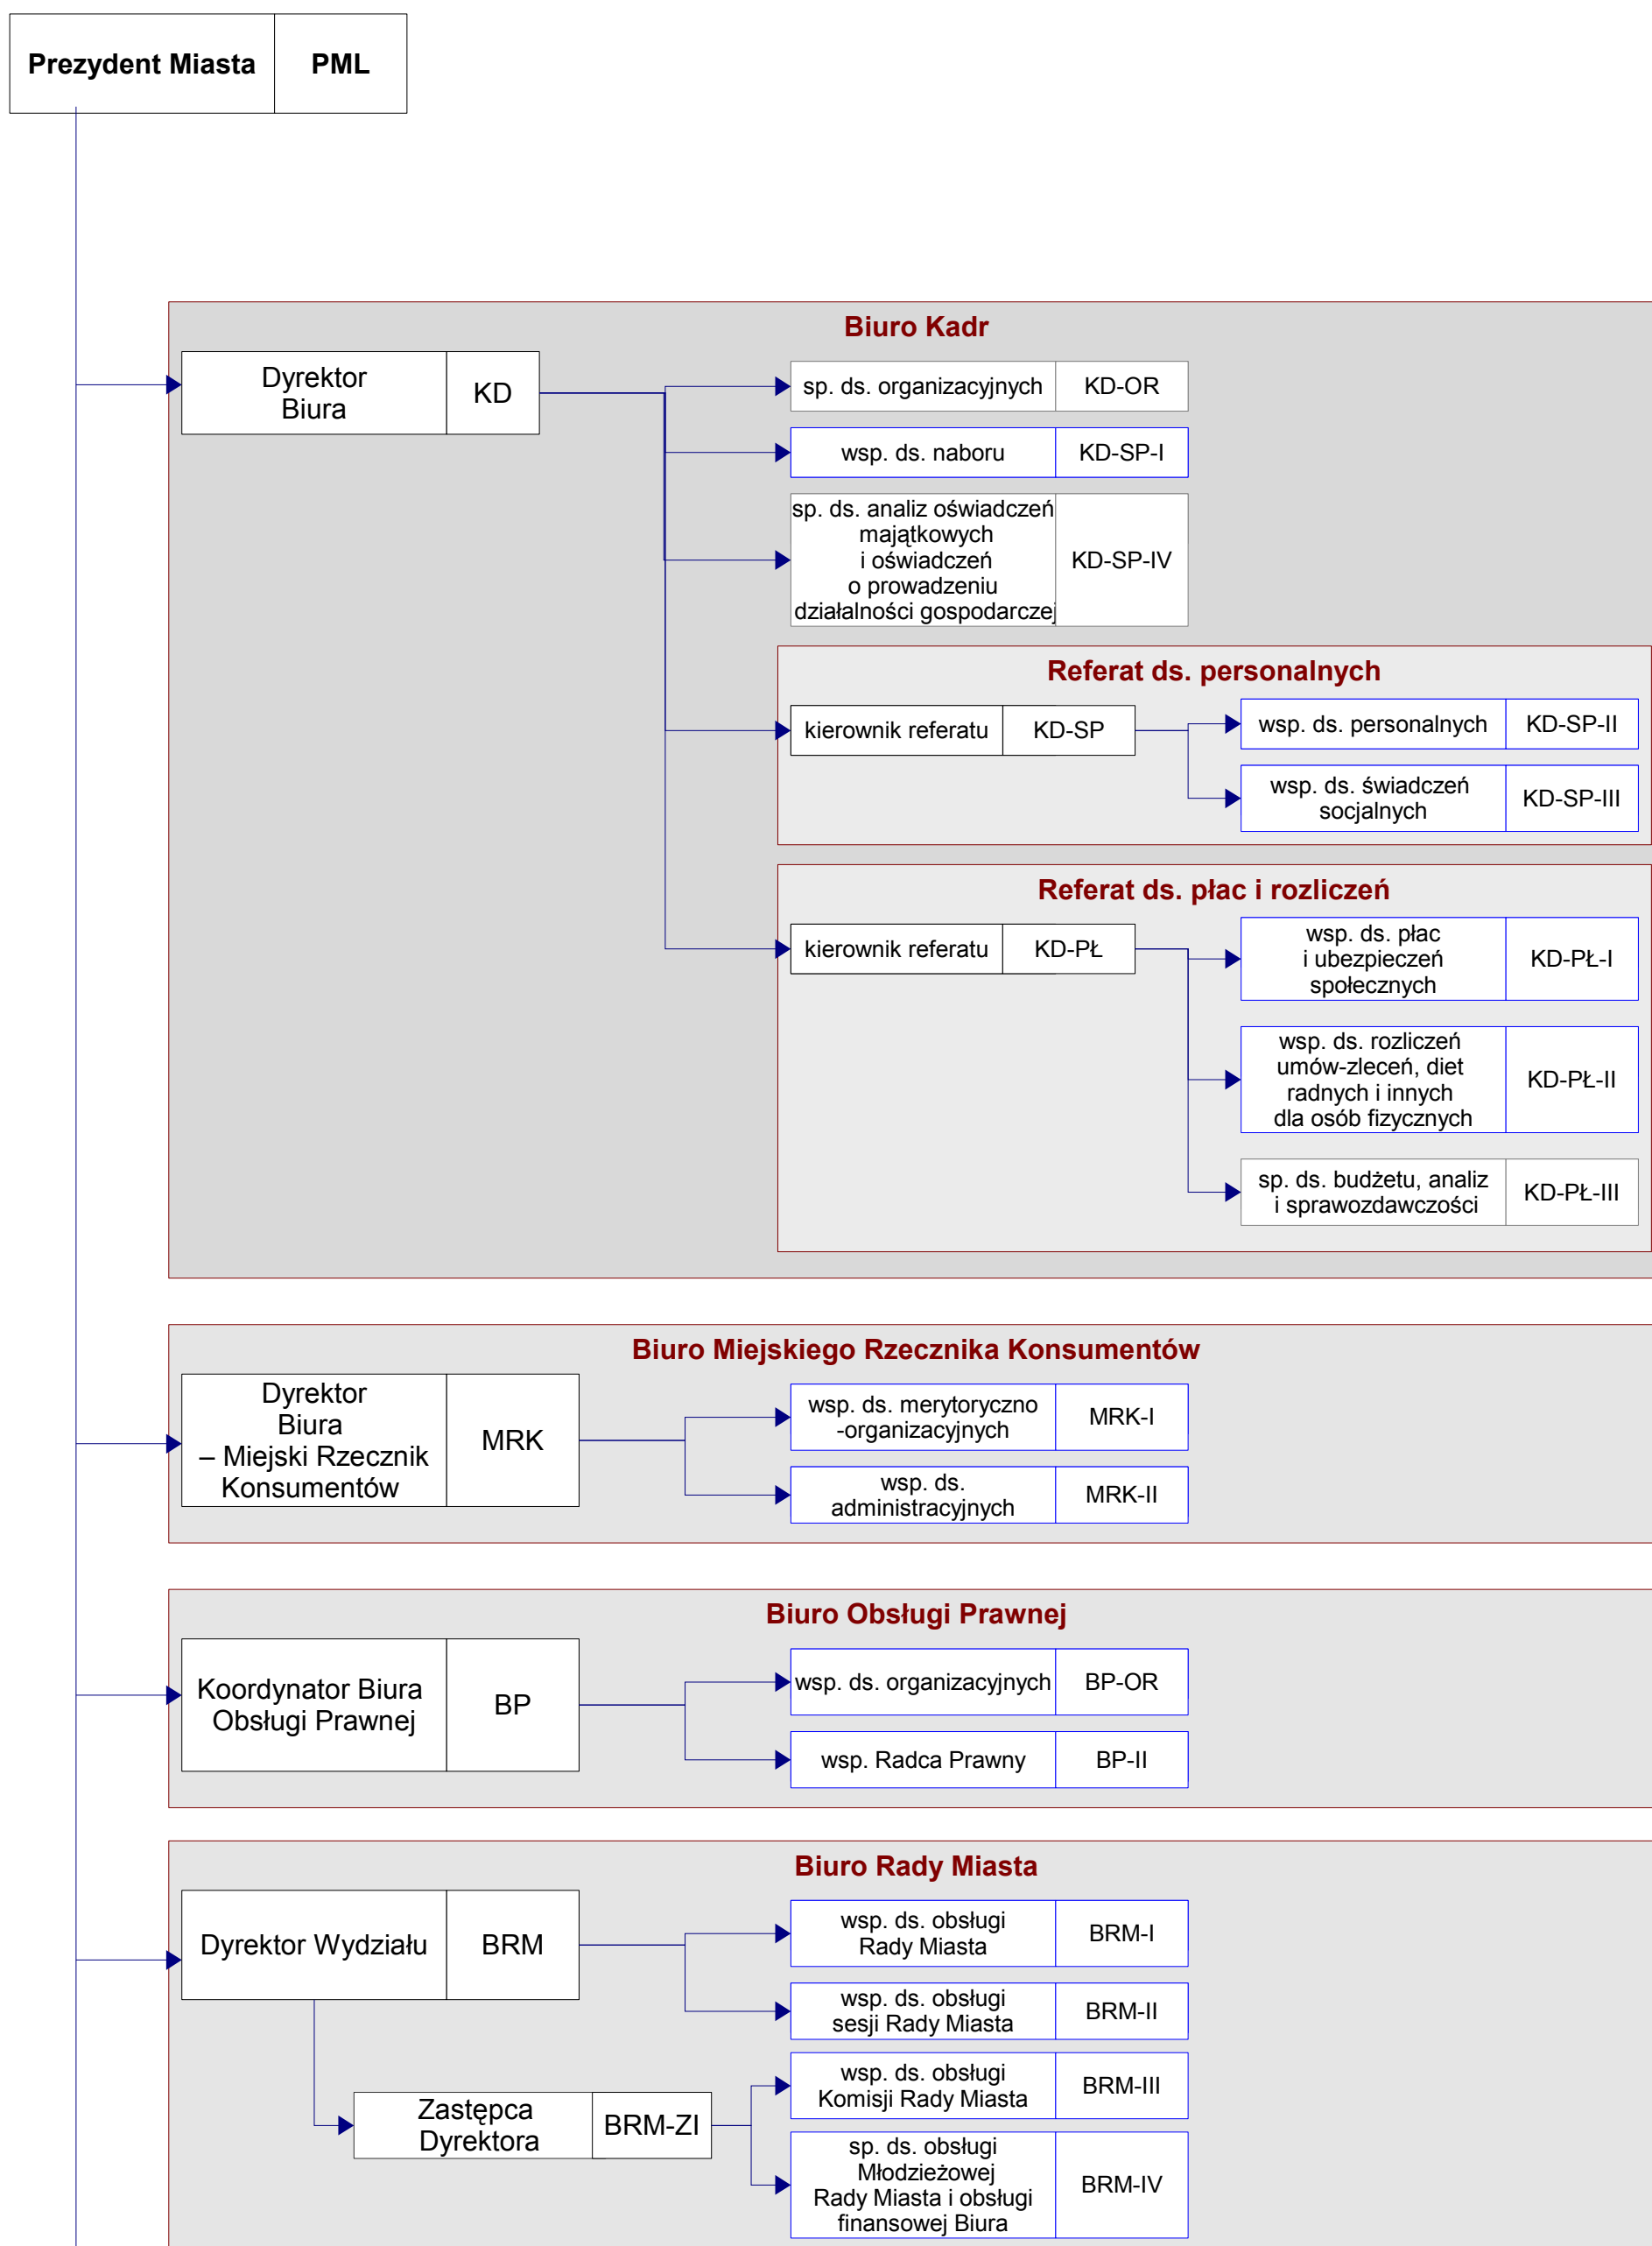

Schemat graficzny struktury organizacyjnej Departamentu Prezydenta

Prezydent Miasta	PML
------------------	-----

Prezydent Miasta	PML
------------------	-----

Prezydent Miasta	PML
------------------	-----

Prezydent Miasta Lublin

LEGENDA