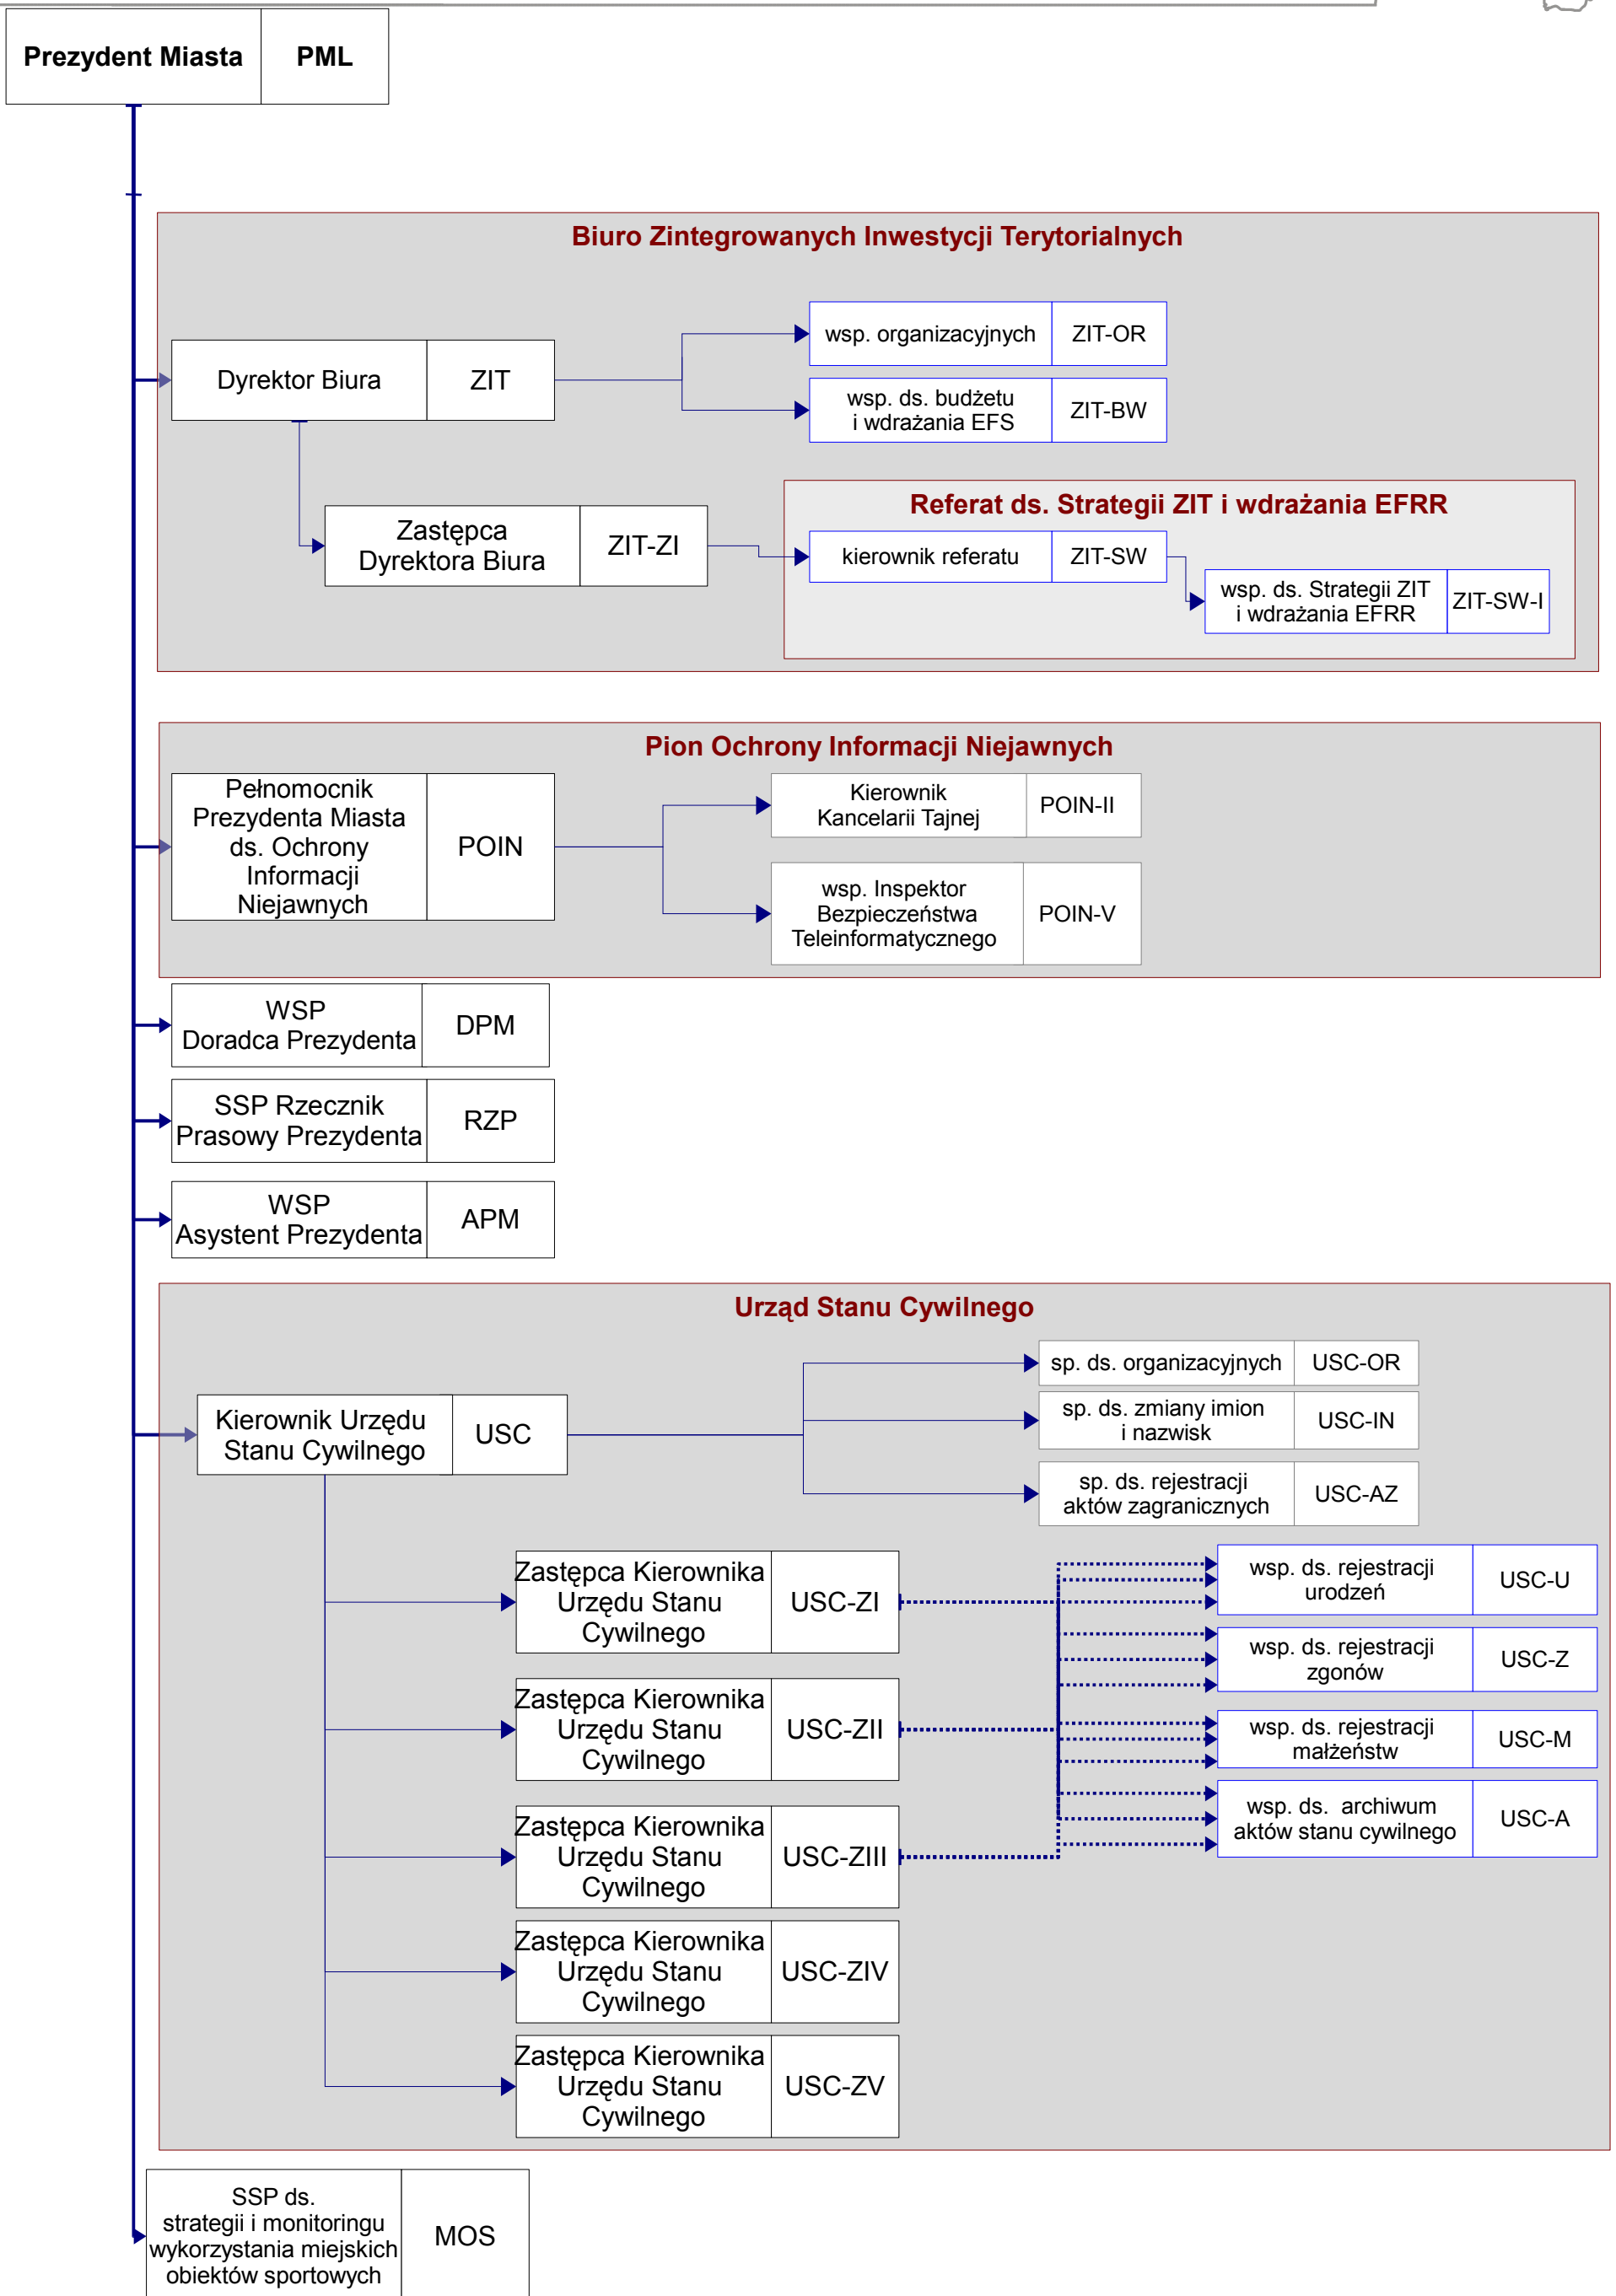

Załącznik do Regulaminu Organizacyjnego Departamentu Prezydenta stanowiącego załącznik do zarządzenia nr 89/8/2012 Prezydenta Miasta Lublin z dnia 10 sierpnia 2012 r. w sprawie nadania Regulaminu Organizacyjnego Departamentu Prezydenta

Schemat graficzny struktury organizacyjnej Departamentu Prezydenta

Prezydent Miasta	PML
------------------	-----

Prezydent Miasta	PML
------------------	-----

Prezydent Miasta	PML
------------------	-----

Prezydent Miasta Lublin

LEGENDA