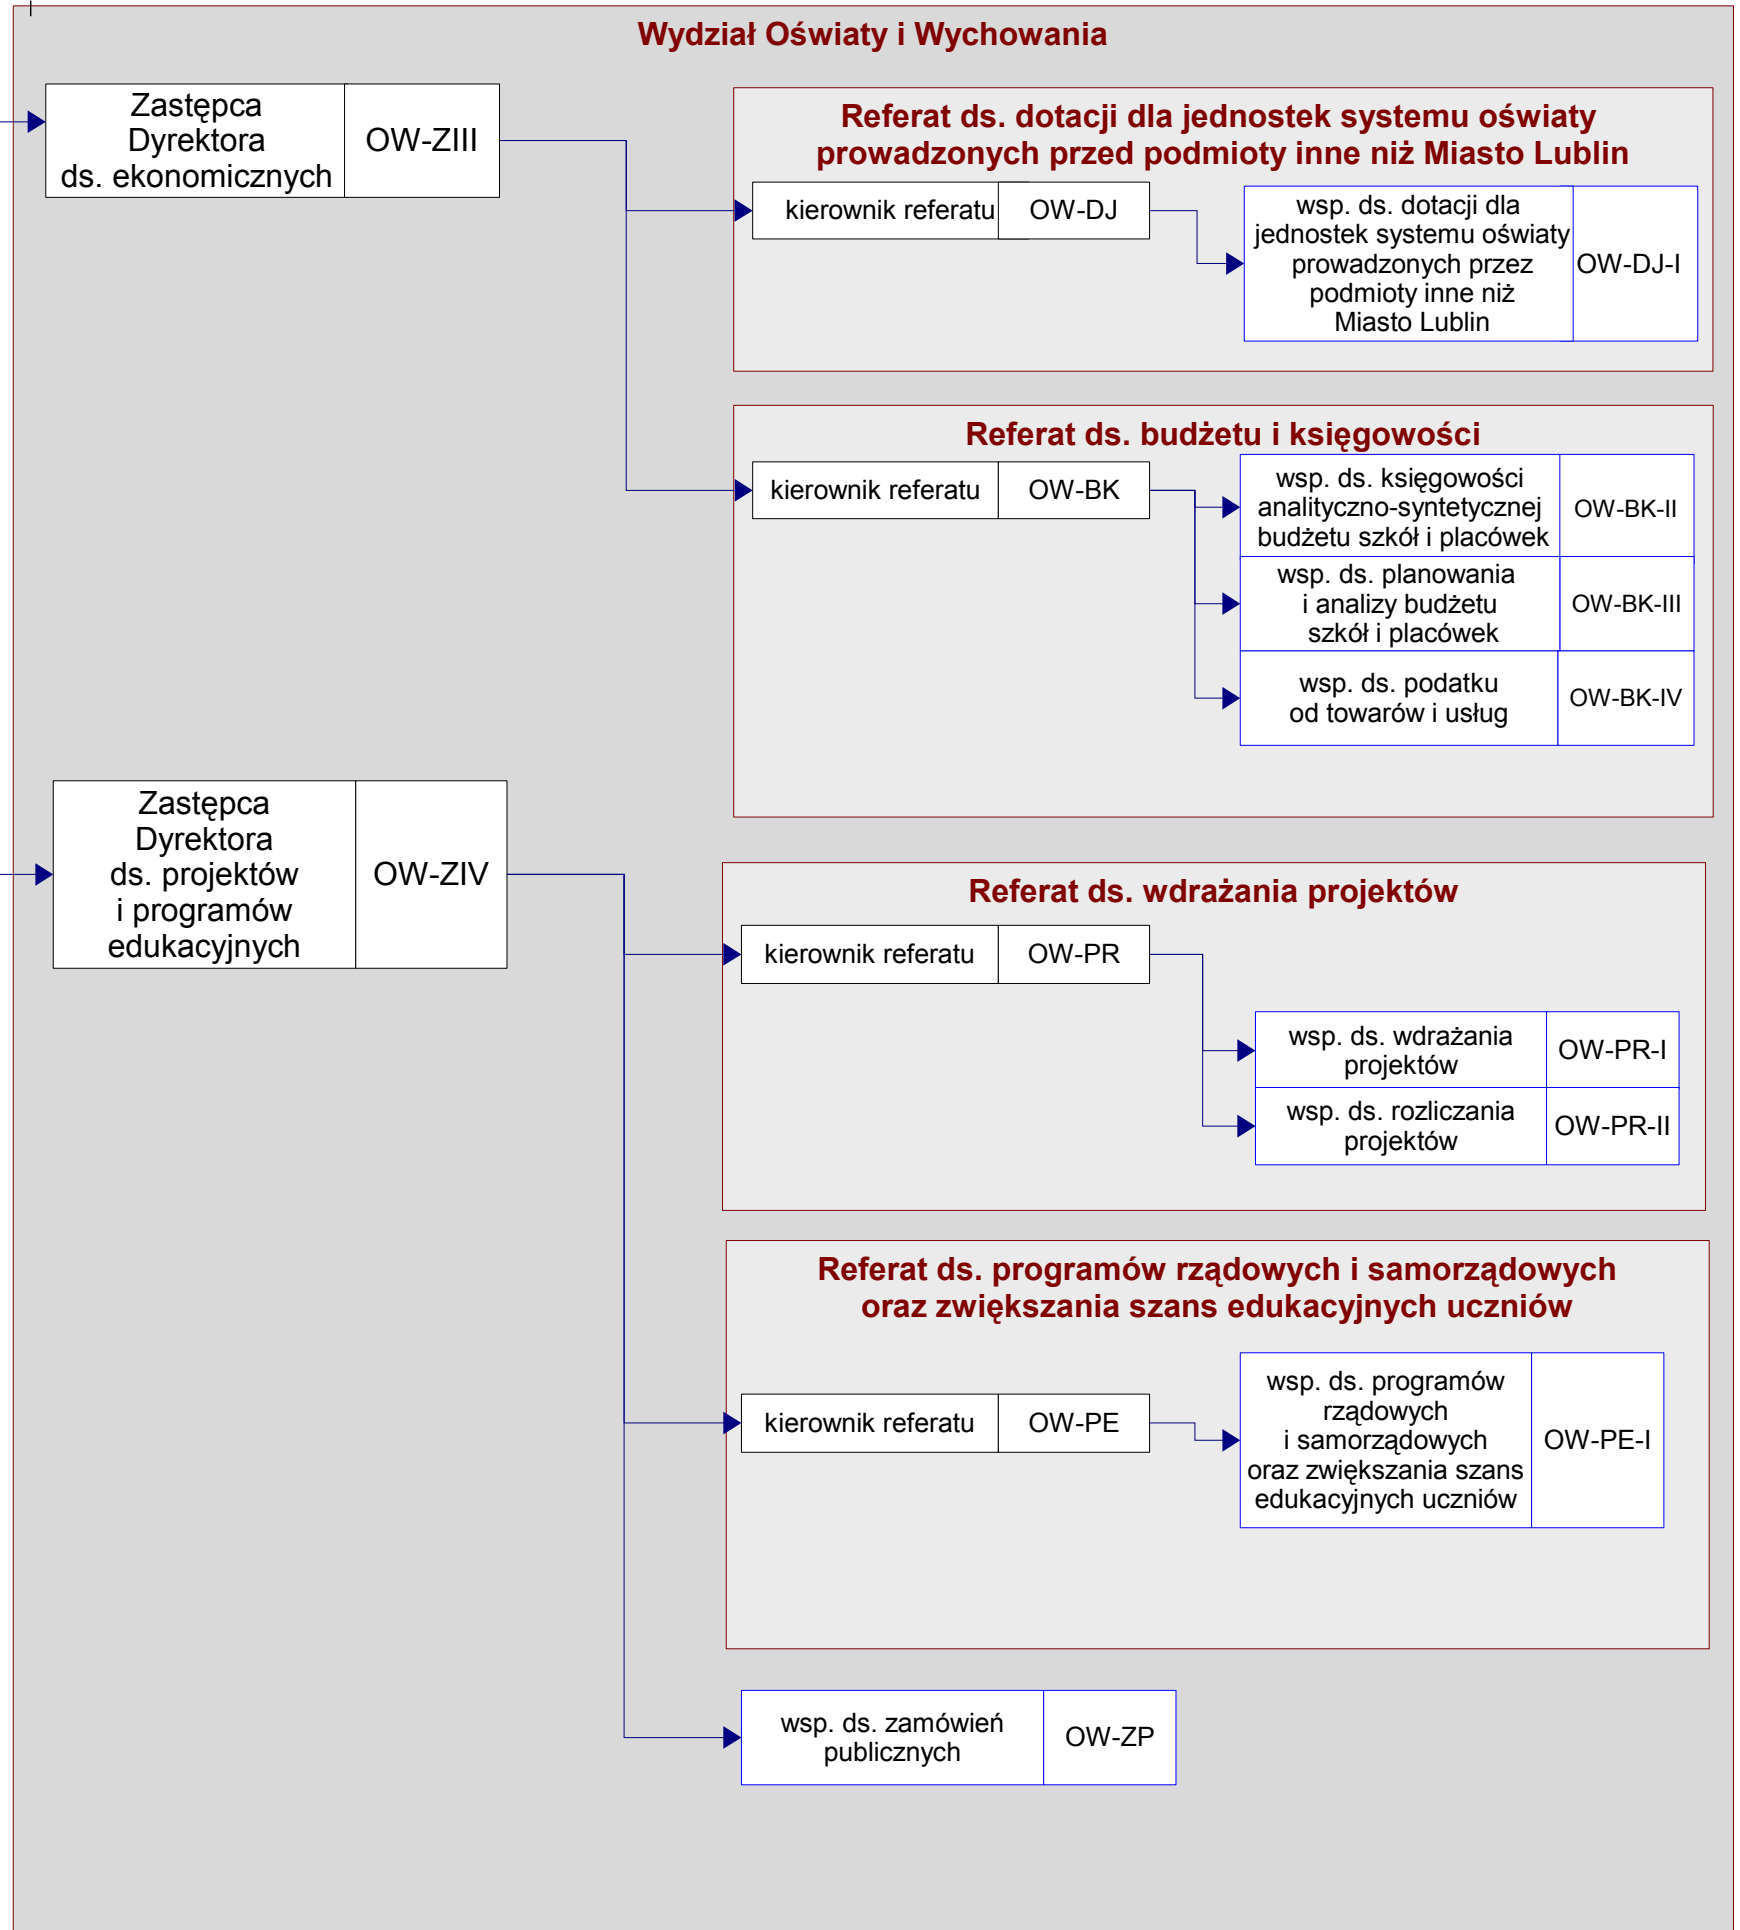

Prezydent Miasta Lublin

Załącznik do zarządzenia nr 359/6/2017 Prezydenta Miasta Lublin z dnia 30 czerwca 2017 r. zmieniającego zarządzenie nr 89/8/2012 Prezydenta Miasta Lublin z dnia 10 sierpnia 2012 r. w sprawie nadania Regulaminu Organizacyjnego Departamentu Prezydenta

Załącznik do Regulaminu Organizacyjnego Departamentu Prezydenta stanowiącego załącznik do zarządzenia nr 89/8/2012 Prezydenta Miasta Lublin z dnia 10 sierpnia 2012 r. w sprawie nadania Regulaminu Organizacyjnego Departamentu Prezydenta

Schemat graficzny struktury organizacyjnej Departamentu Prezydenta

Prezydent Miasta	PML
------------------	-----

Prezydent Miasta	PML
------------------	-----

Prezydent Miasta	PML
------------------	-----