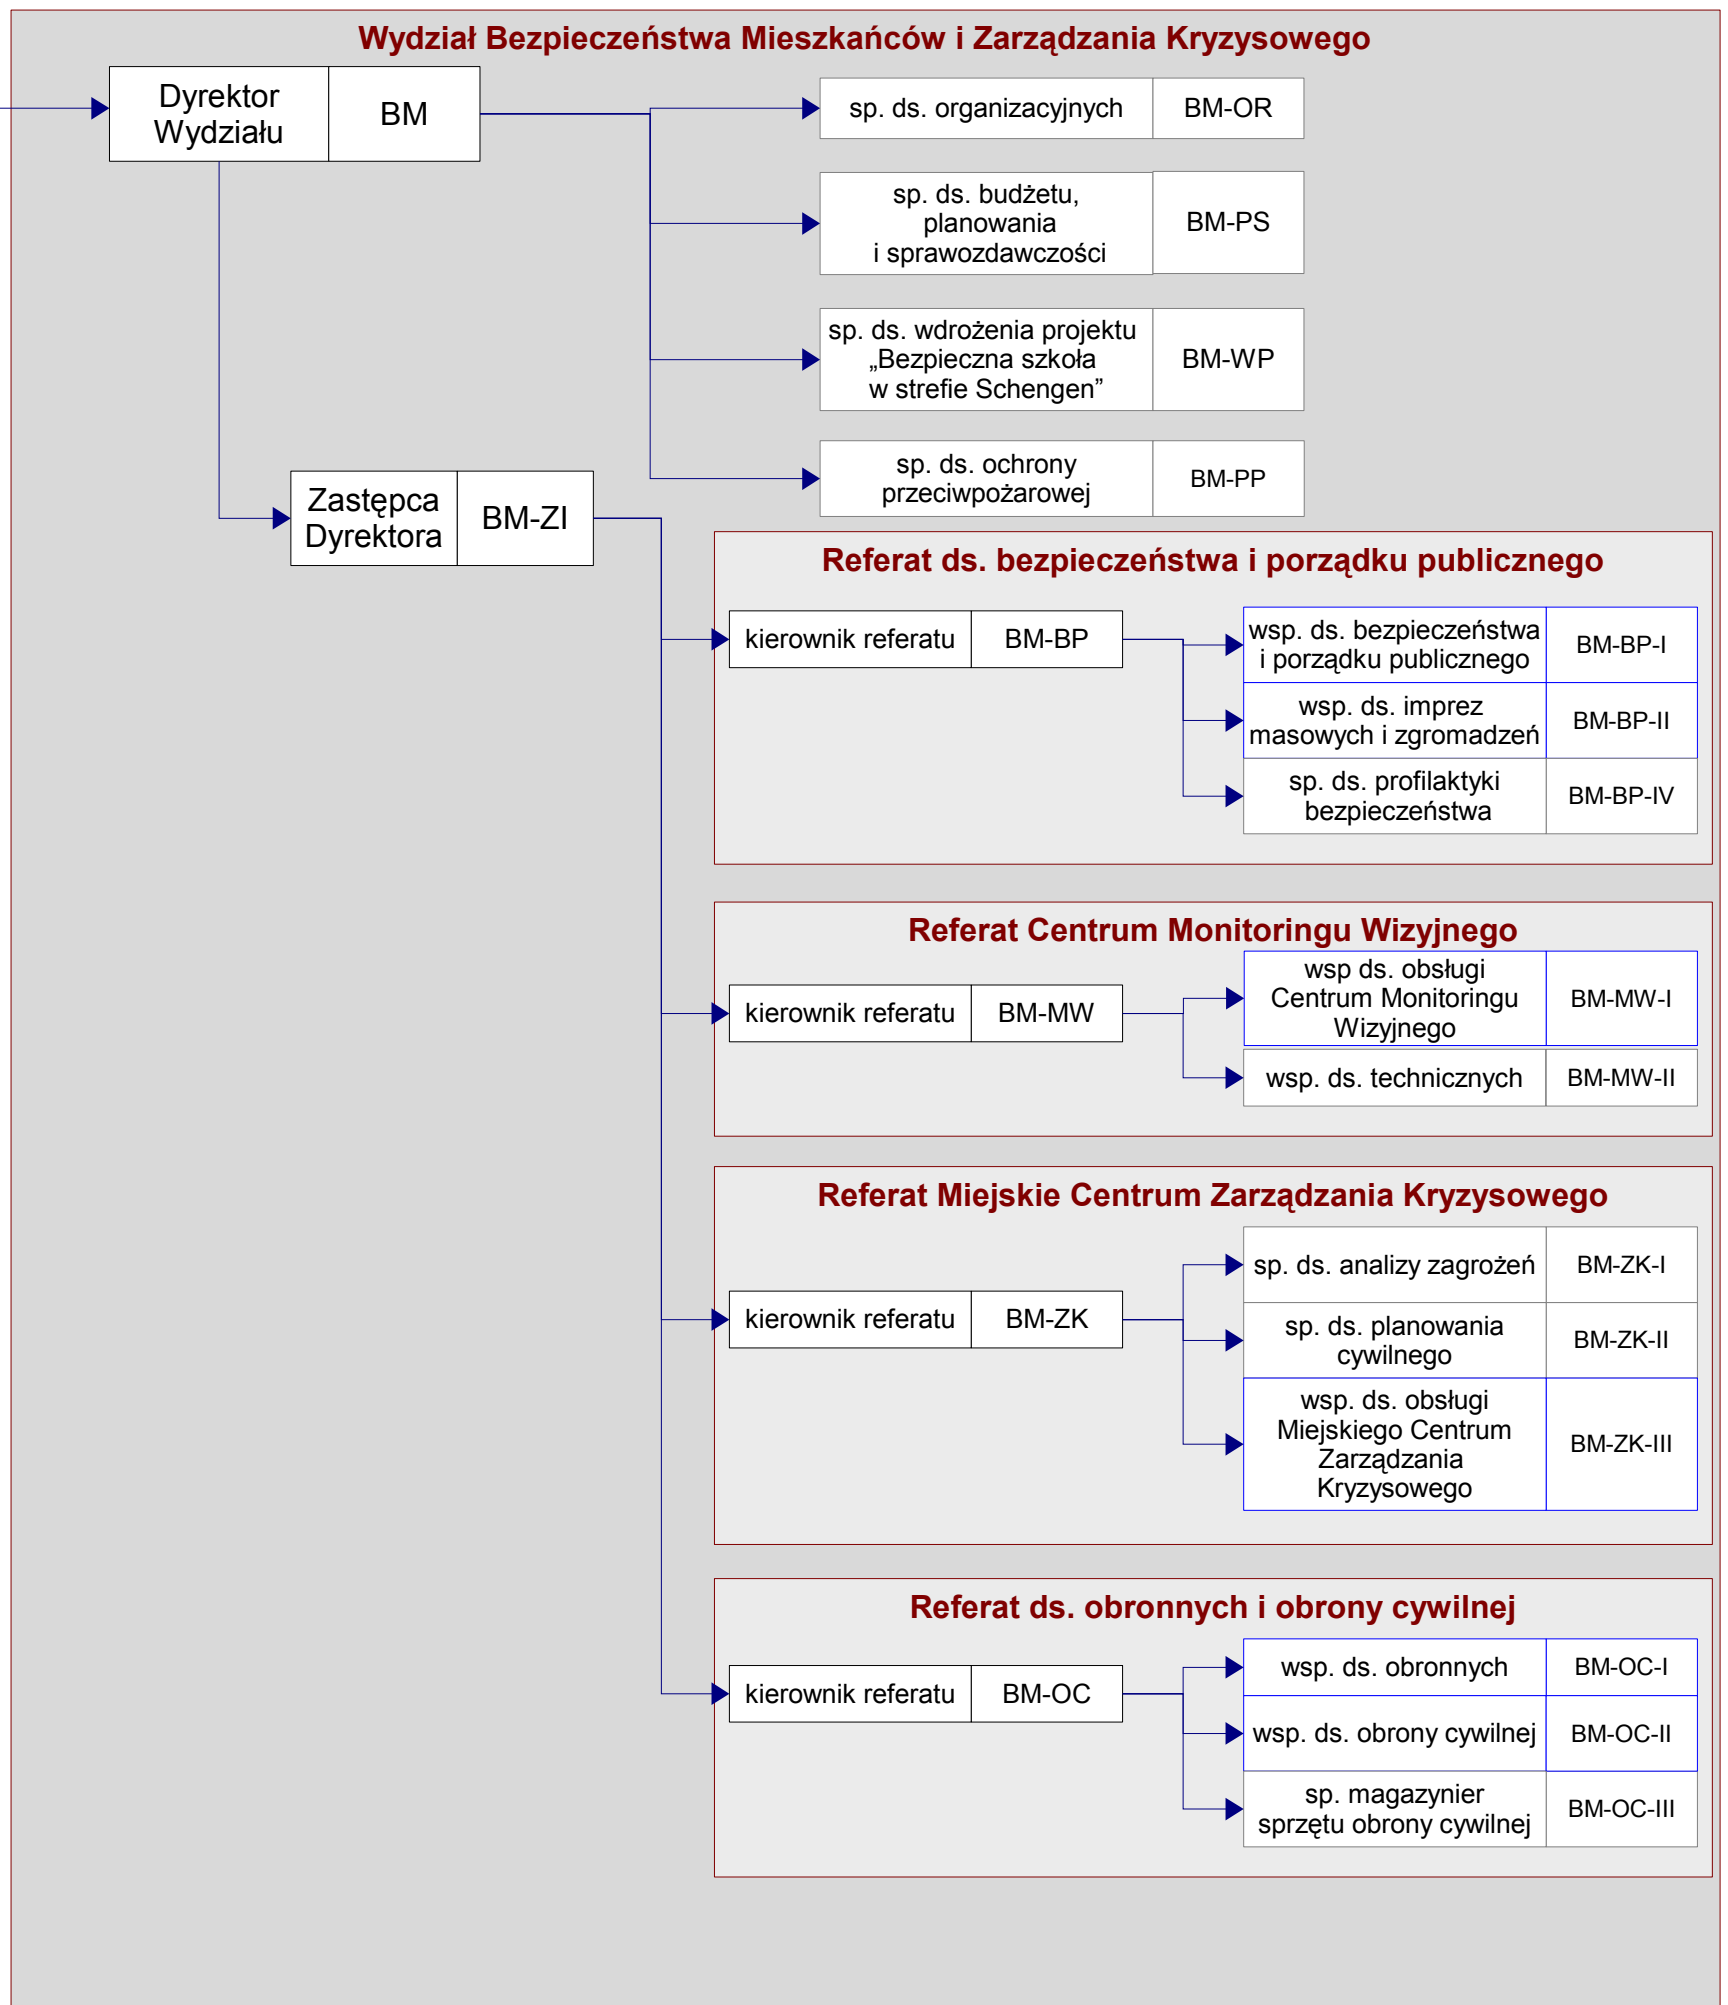

Schemat graficzny struktury organizacyjnej Departamentu Prezydenta

Prezydent Miasta	PML
------------------	-----

Prezydent Miasta	PML
------------------	-----

Prezydent Miasta	PML
------------------	-----