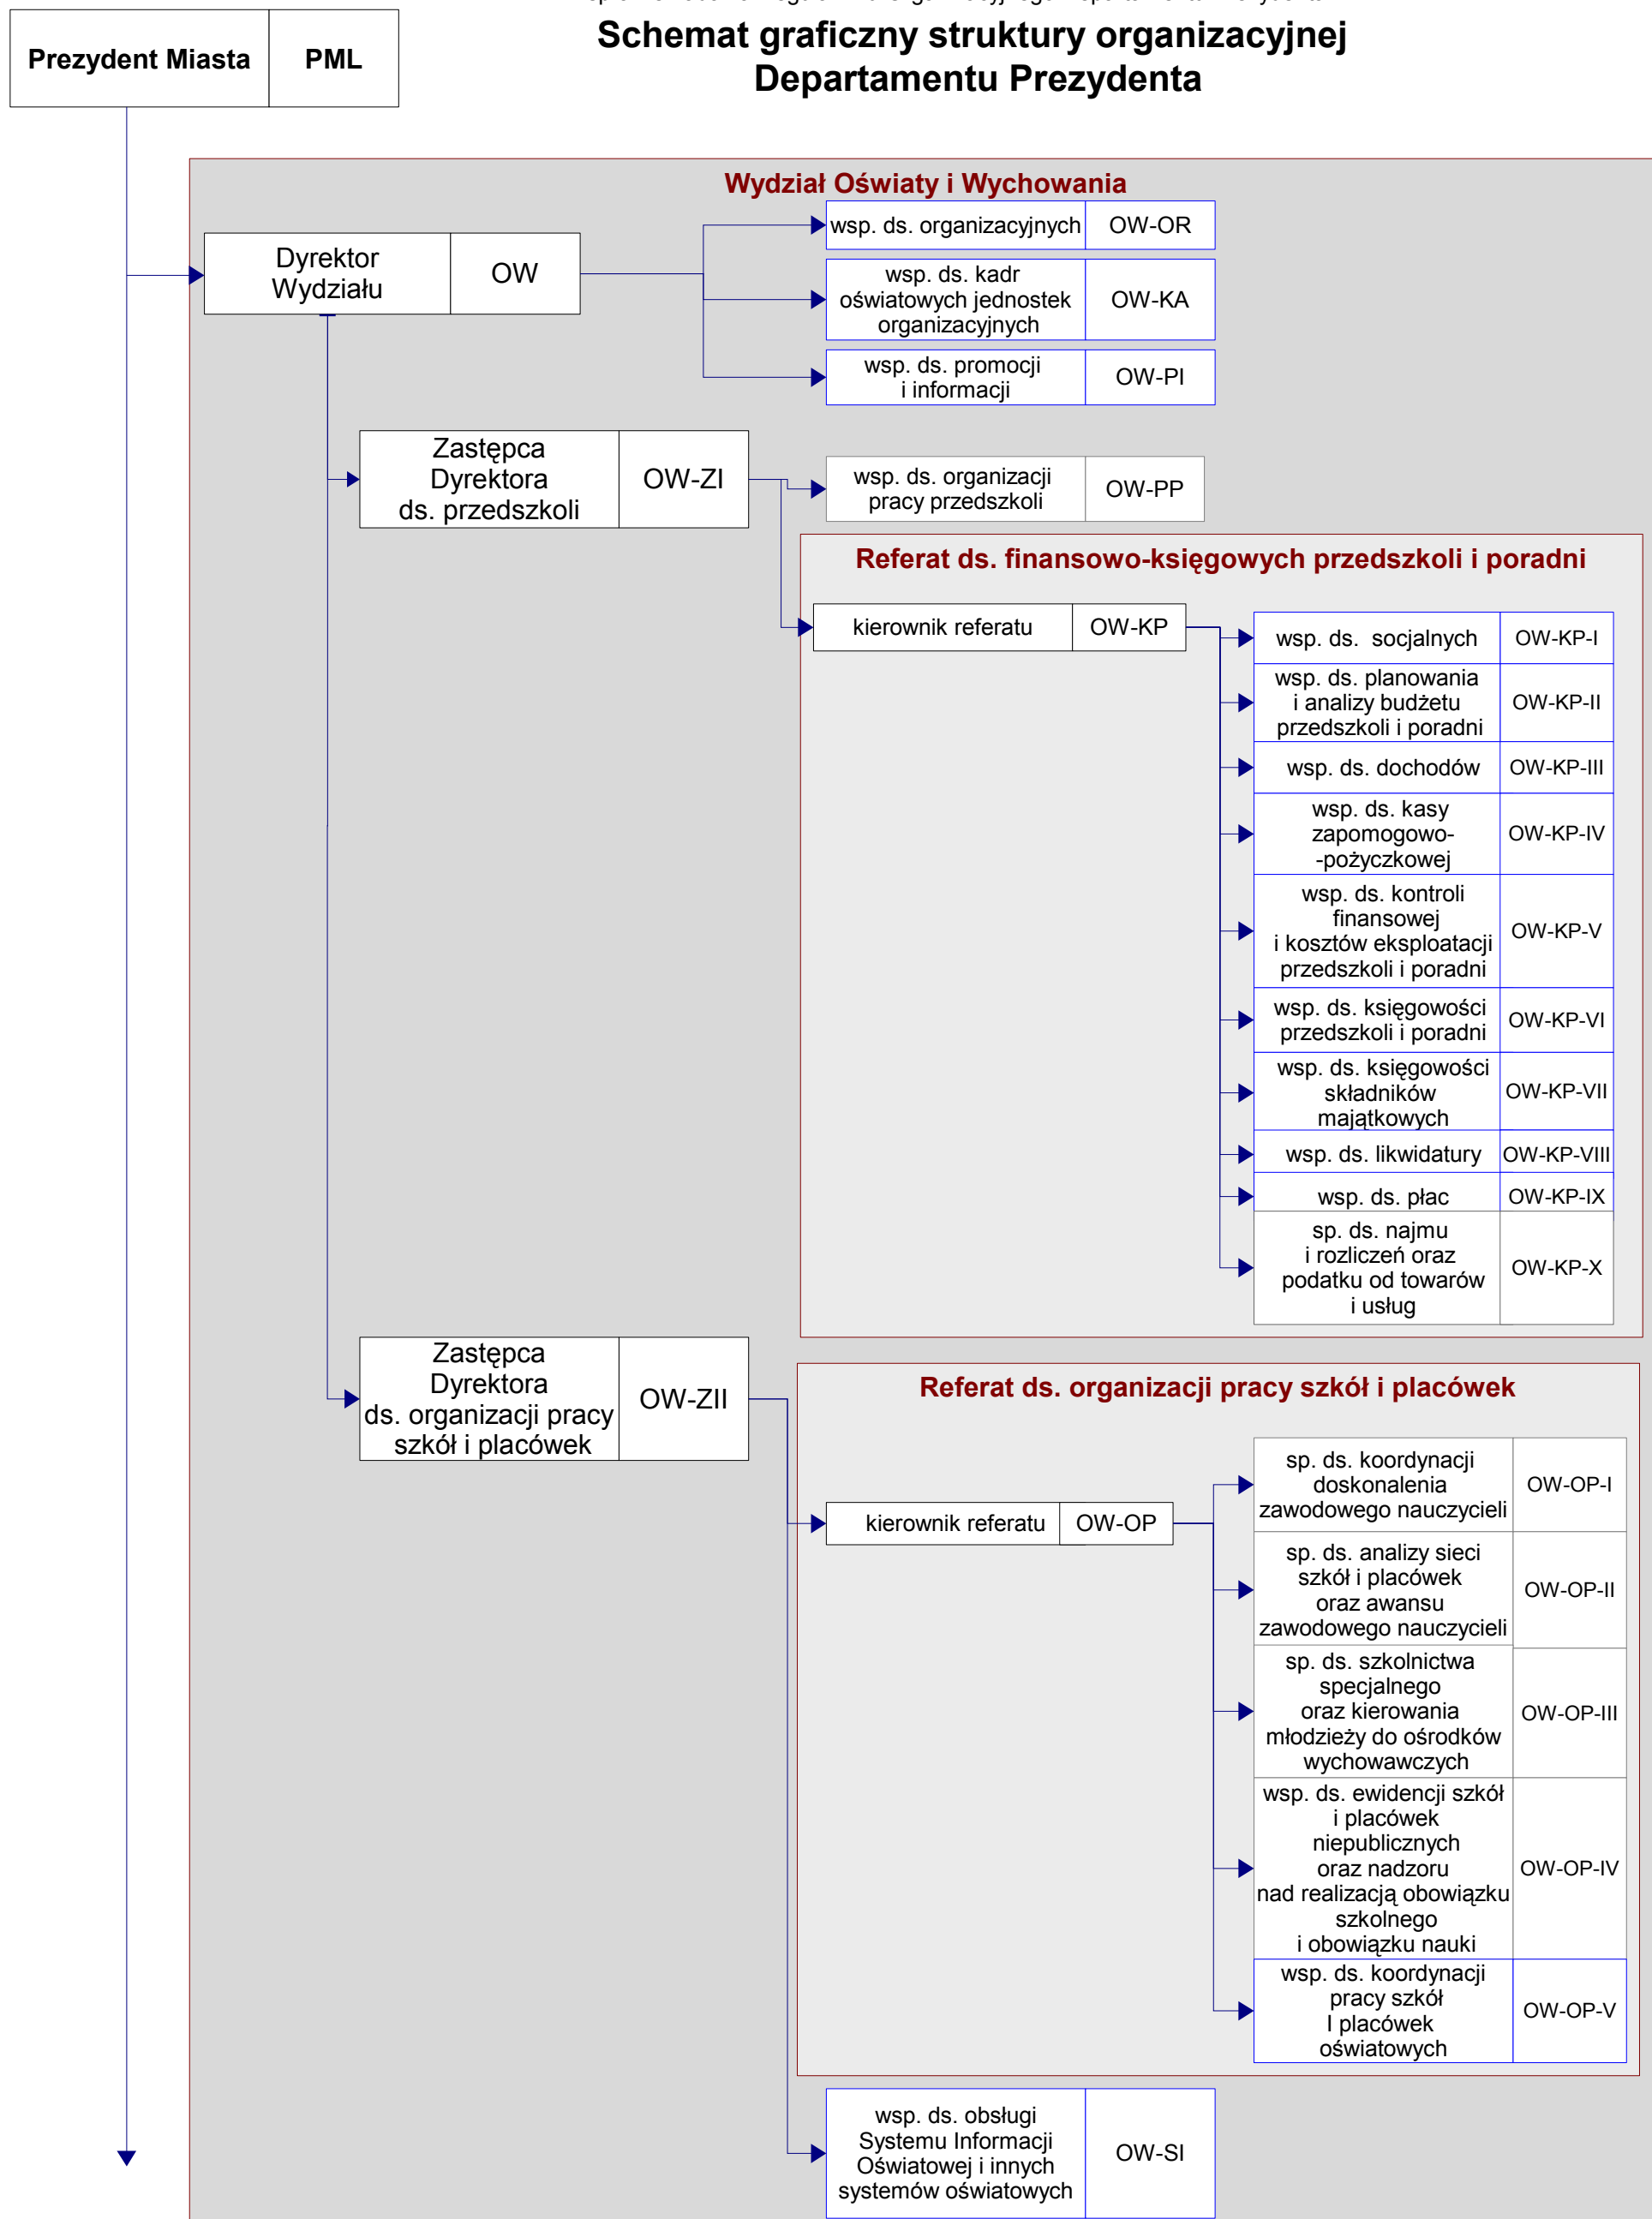

Prezydent Miasta Lublin

Załącznik do zarządzenia nr 359/6/2017 Prezydenta Miasta Lublin z dnia 30 czerwca 2017 r. zmieniającego zarządzenie nr 89/8/2012 Prezydenta Miasta Lublin z dnia 10 sierpnia 2012 r. w sprawie nadania Regulaminu Organizacyjnego Departamentu Prezydenta

Załącznik do Regulaminu Organizacyjnego Departamentu Prezydenta stanowiącego załącznik do zarządzenia nr 89/8/2012 Prezydenta Miasta Lublin z dnia 10 sierpnia 2012 r. w sprawie nadania Regulaminu Organizacyjnego Departamentu Prezydenta

Schemat graficzny struktury organizacyjnej Departamentu Prezydenta

Prezydent Miasta	PML
------------------	-----

Prezydent Miasta	PML
------------------	-----

Prezydent Miasta	PML
------------------	-----

Prezydent Miasta Lublin

LEGENDA