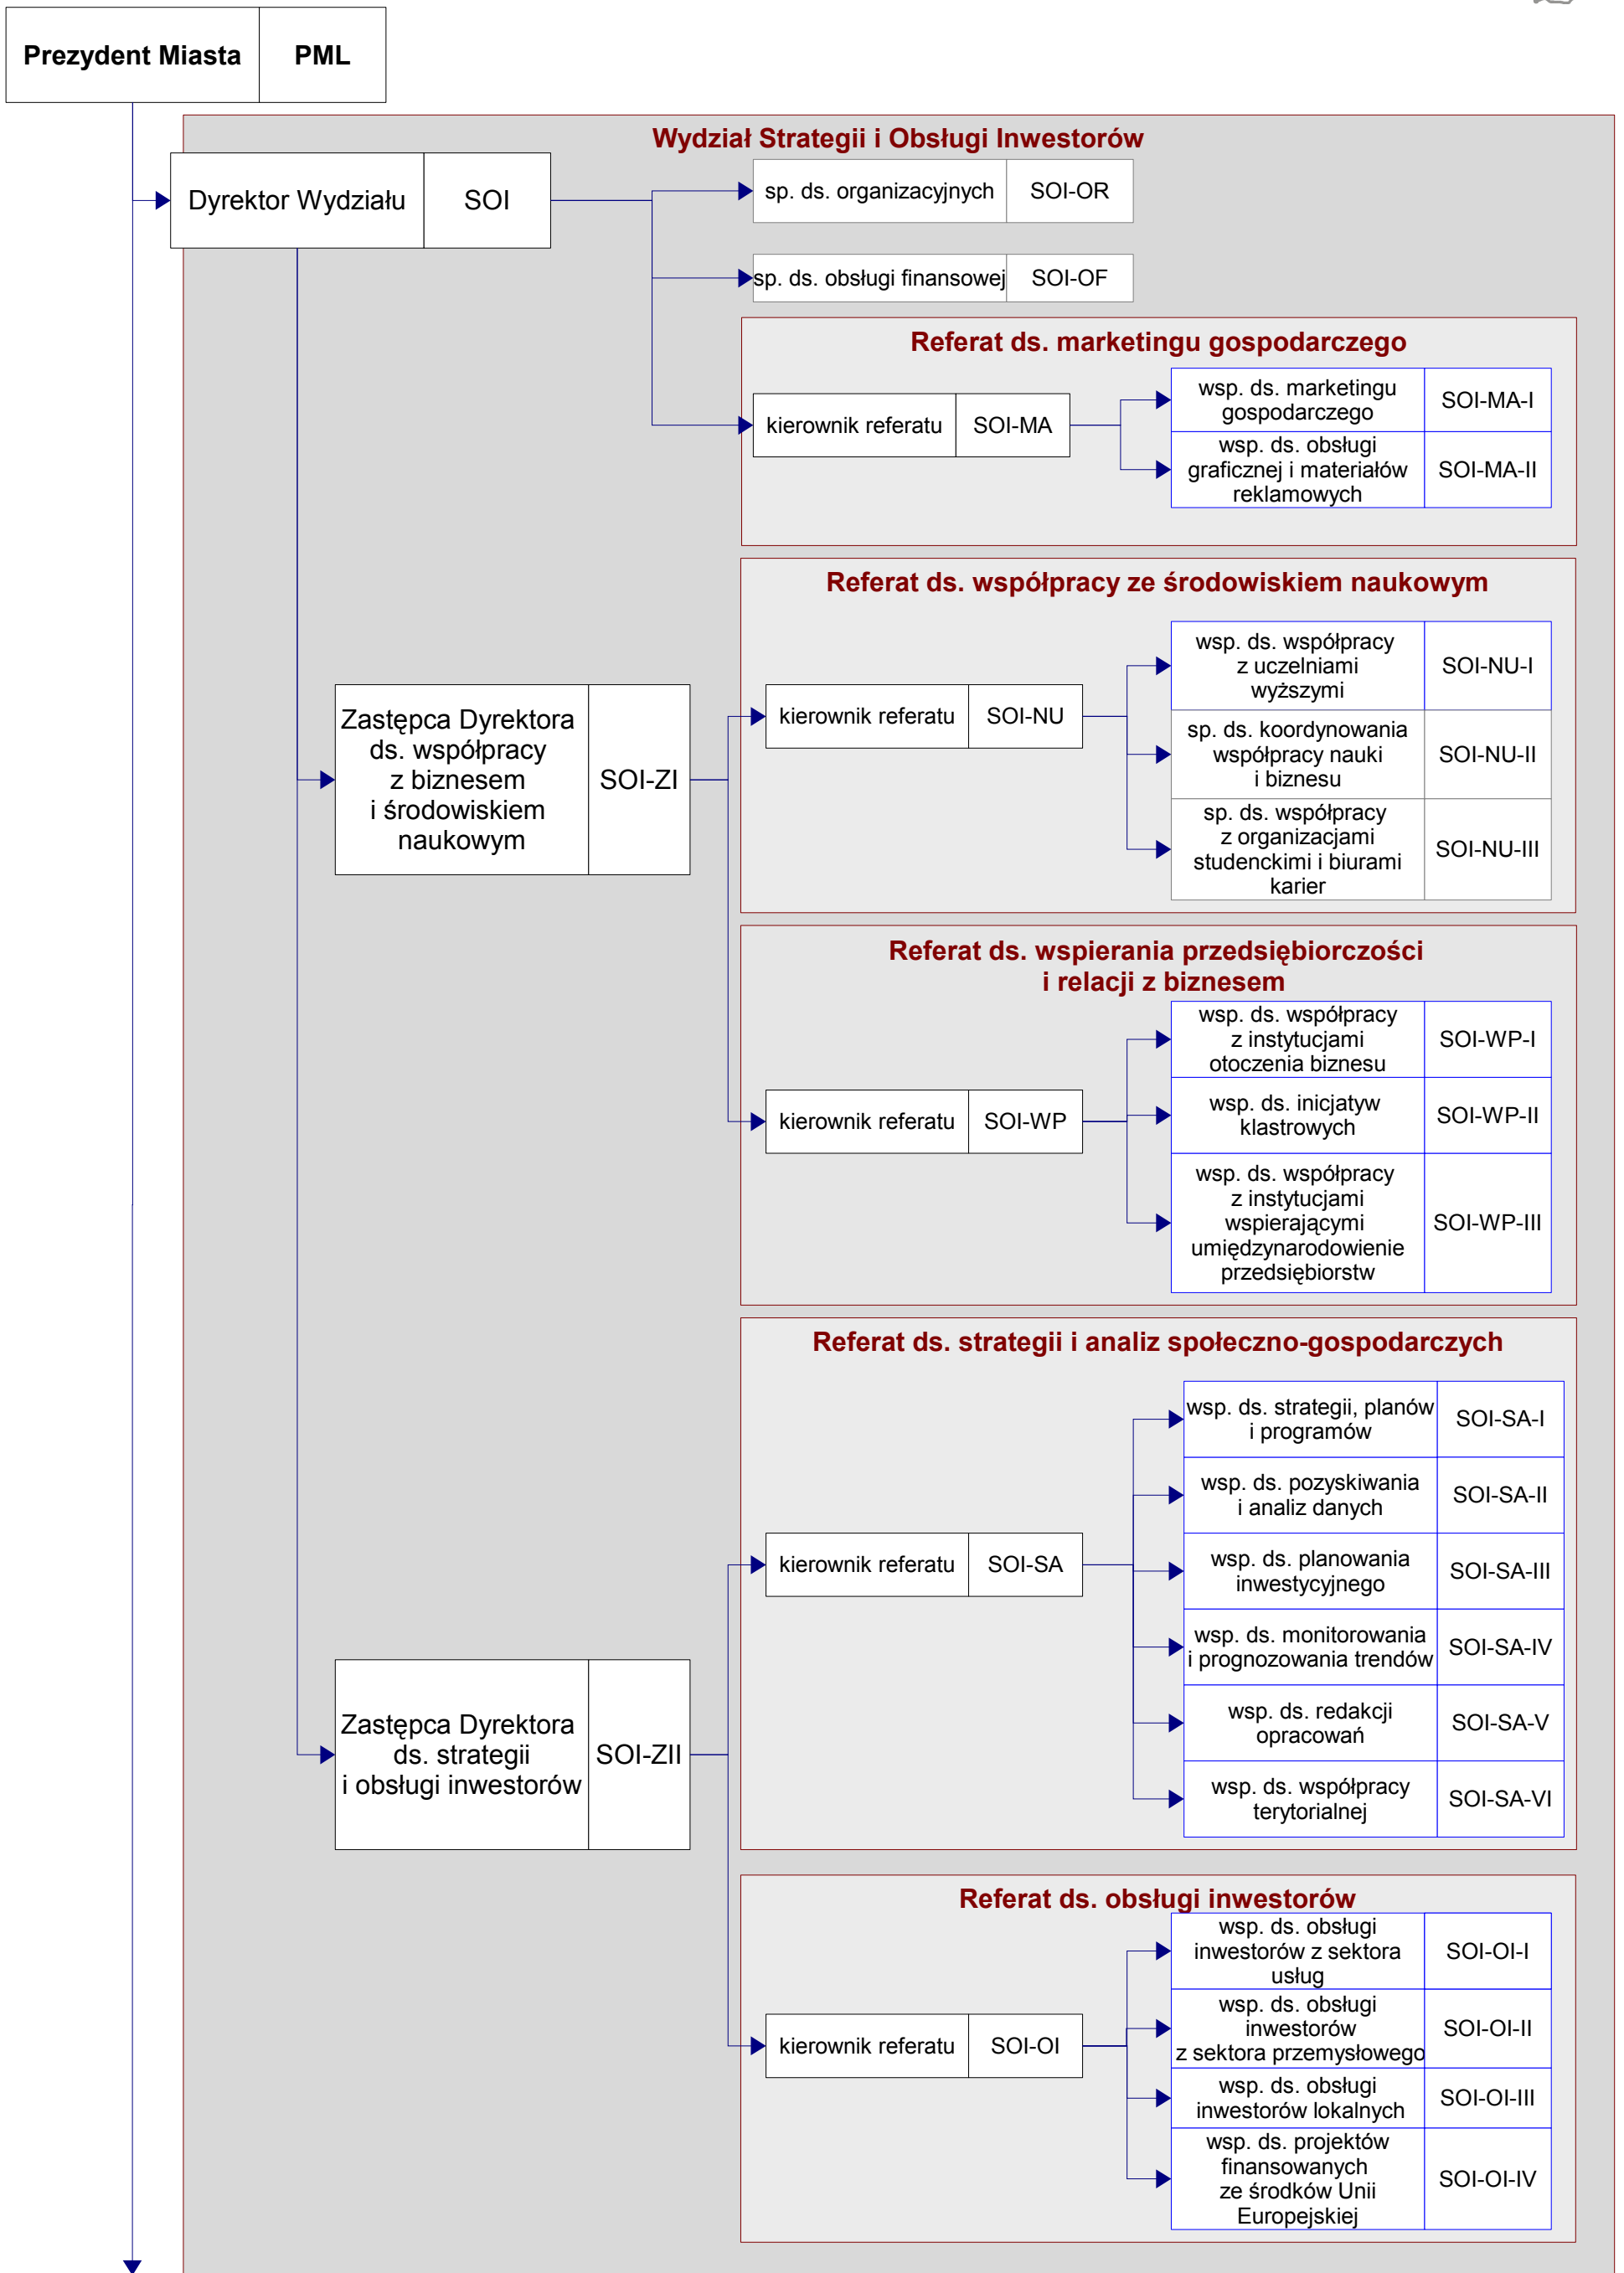

Załącznik do Regulaminu Organizacyjnego Departamentu Prezydenta stanowiącego załącznik do zarządzenia nr 89/8/2012 Prezydenta Miasta Lublin z dnia 10 sierpnia 2012 r. w sprawie nadania Regulaminu Organizacyjnego Departamentu Prezydenta

Schemat graficzny struktury organizacyjnej Departamentu Prezydenta

Prezydent Miasta	PML
------------------	-----

Prezydent Miasta	PML
------------------	-----

Prezydent Miasta	PML
------------------	-----

Prezydent Miasta Lublin

LEGENDA