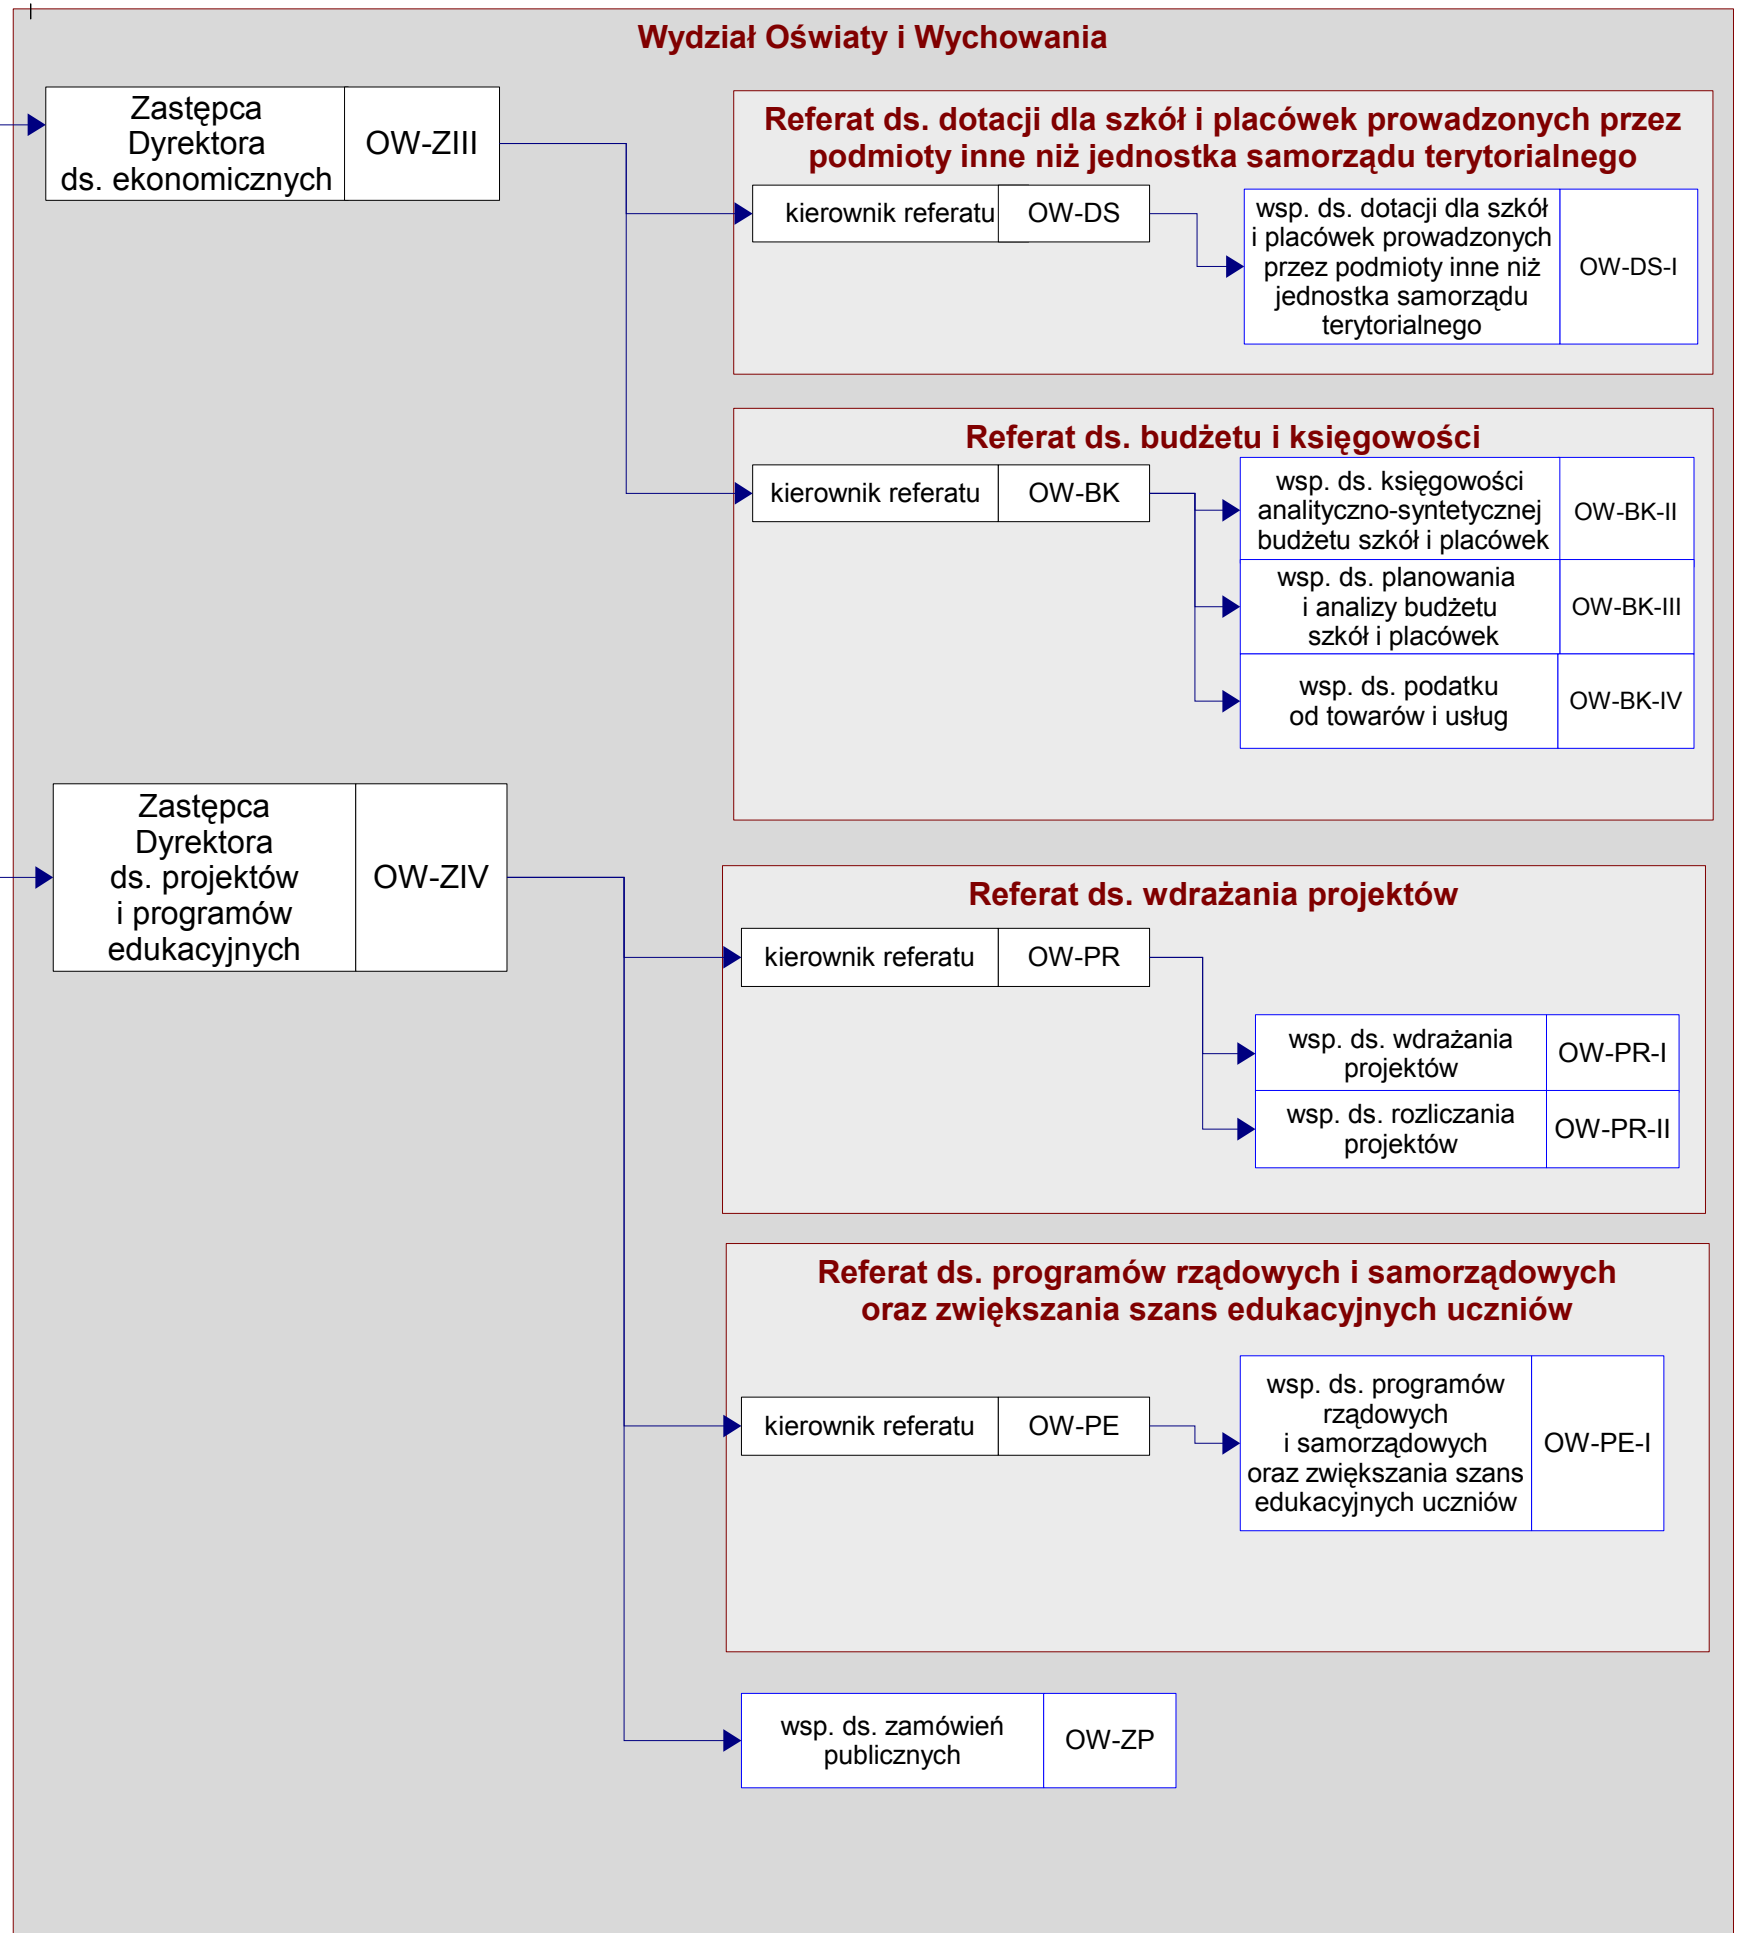

# Prezydent Miasta Lublin

Załącznik do zarządzenia nr 136/3/2017 Prezydenta Miasta Lublin z dnia 30 marca 2017 r.  
zmieniającego zarządzenie nr 89/8/2012 Prezydenta Miasta Lublin z dnia 10 sierpnia 2012 r.  
w sprawie nadania Regulaminu Organizacyjnego Departamentu Prezydenta

Załącznik do Regulaminu Organizacyjnego Departamentu Prezydenta  
stanowiącego załącznik do zarządzenia nr 89/8/2012 Prezydenta Miasta Lublin z dnia 10 sierpnia 2012 r.  
w sprawie nadania Regulaminu Organizacyjnego Departamentu Prezydenta

## Schemat graficzny struktury organizacyjnej Departamentu Prezydenta

Prezydent Miasta	PML
------------------	-----

Prezydent Miasta	PML
------------------	-----

Prezydent Miasta	PML
------------------	-----

## LEGENDA