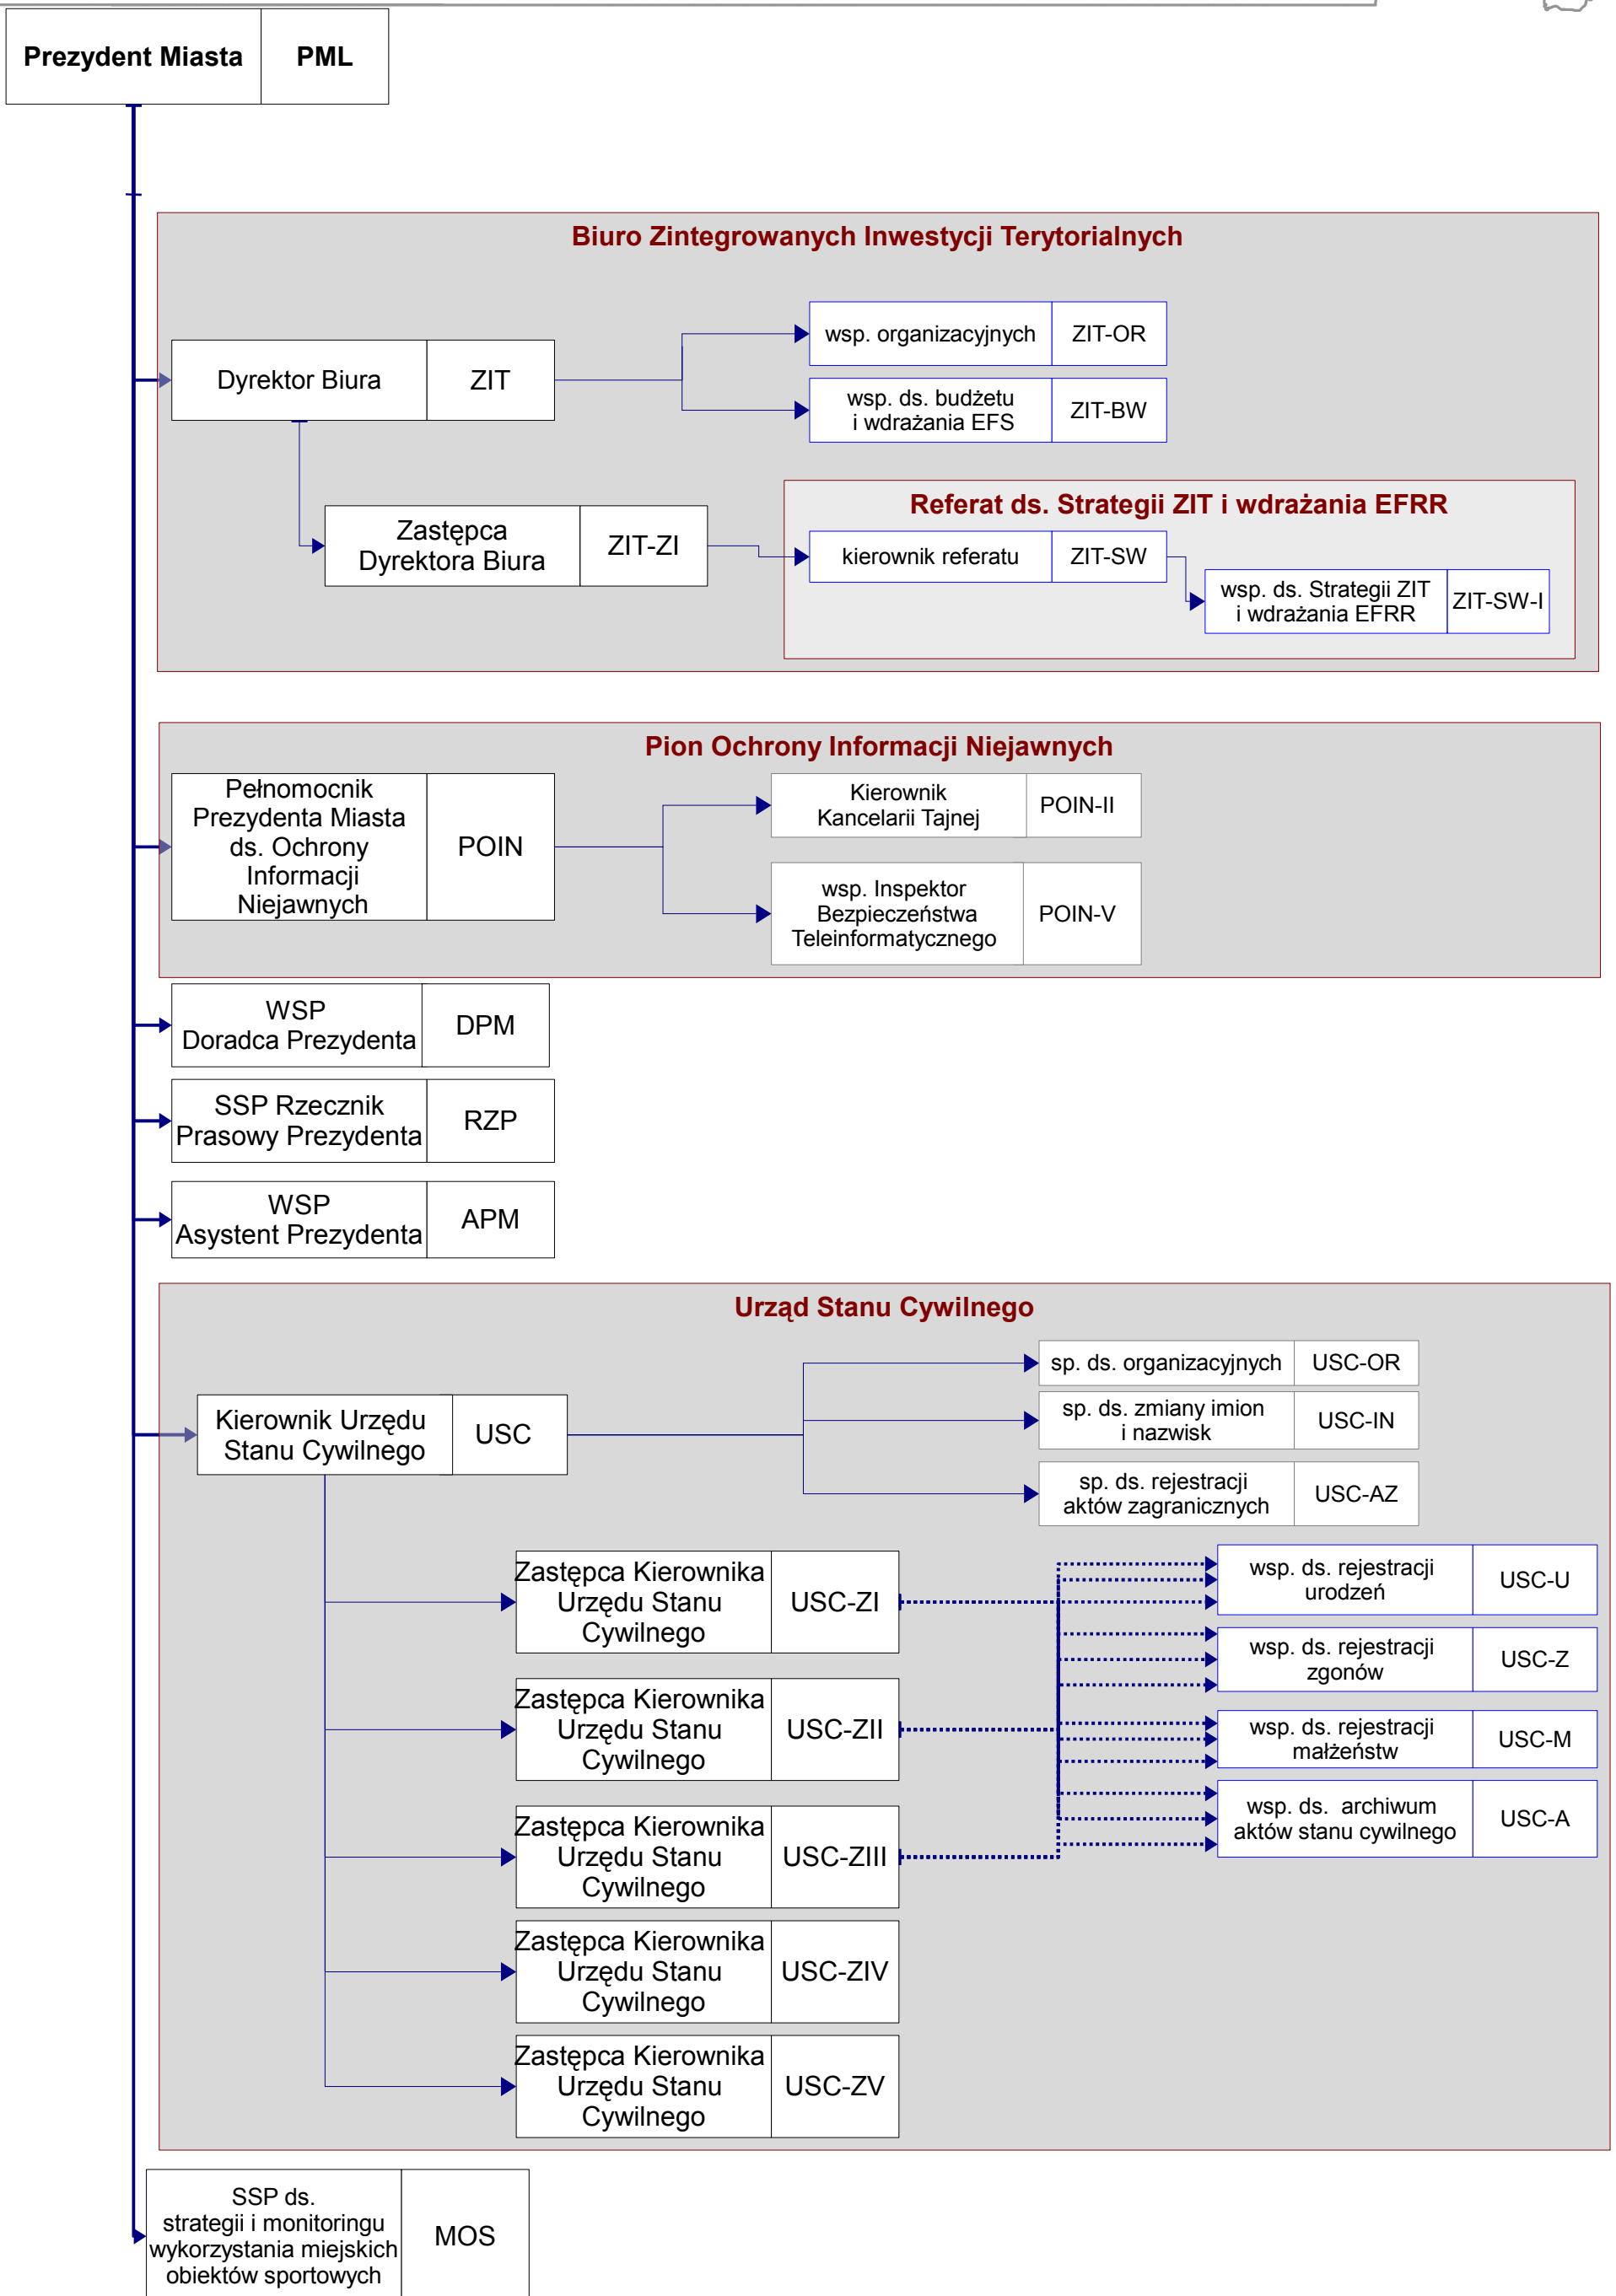

Załącznik do Regulaminu Organizacyjnego Departamentu Prezydenta  
stanowiącego załącznik do zarządzenia nr 89/8/2012 Prezydenta Miasta Lublin z dnia 10 sierpnia 2012 r.  
w sprawie nadania Regulaminu Organizacyjnego Departamentu Prezydenta

## Schemat graficzny struktury organizacyjnej Departamentu Prezydenta

Prezydent Miasta	PML
------------------	-----

Prezydent Miasta	PML
------------------	-----

Prezydent Miasta	PML
------------------	-----

## LEGENDA