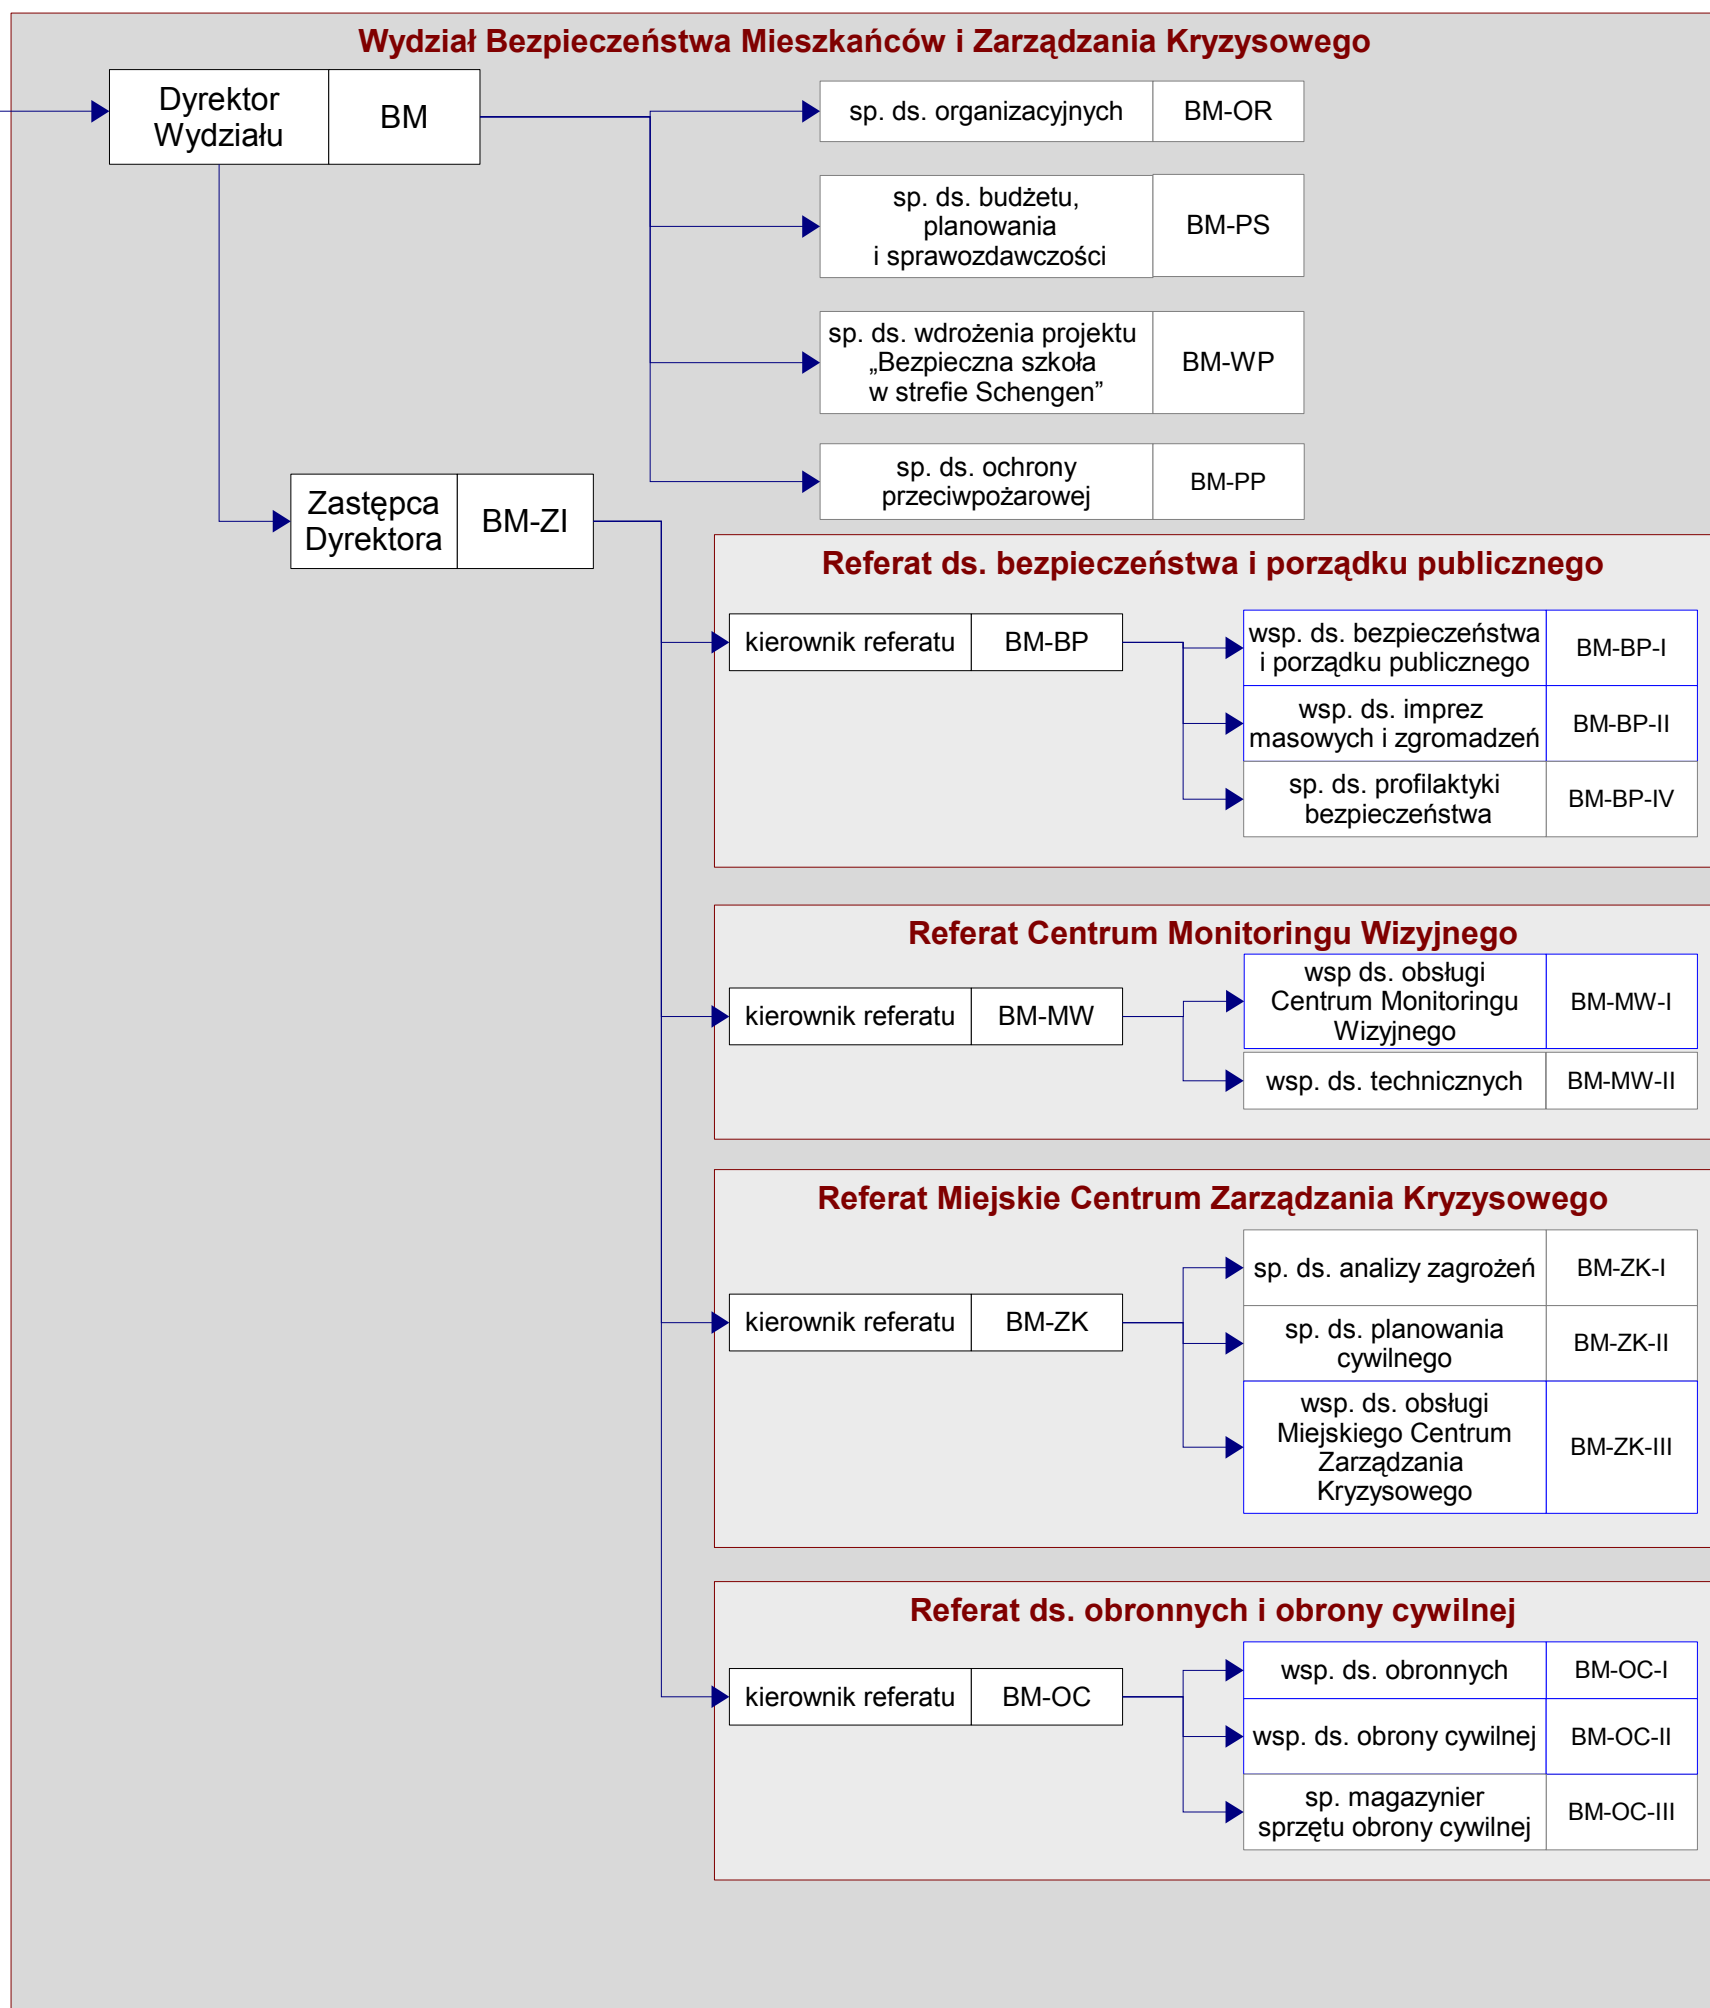

Załącznik do Regulaminu Organizacyjnego Departamentu Prezydenta  
stanowiącego załącznik do zarządzenia nr 89/8/2012 Prezydenta Miasta Lublin z dnia 10 sierpnia 2012 r.  
w sprawie nadania Regulaminu Organizacyjnego Departamentu Prezydenta

## Schemat graficzny struktury organizacyjnej Departamentu Prezydenta

Prezydent Miasta	PML
------------------	-----

Prezydent Miasta	PML
------------------	-----

Prezydent Miasta	PML
------------------	-----

## LEGENDA