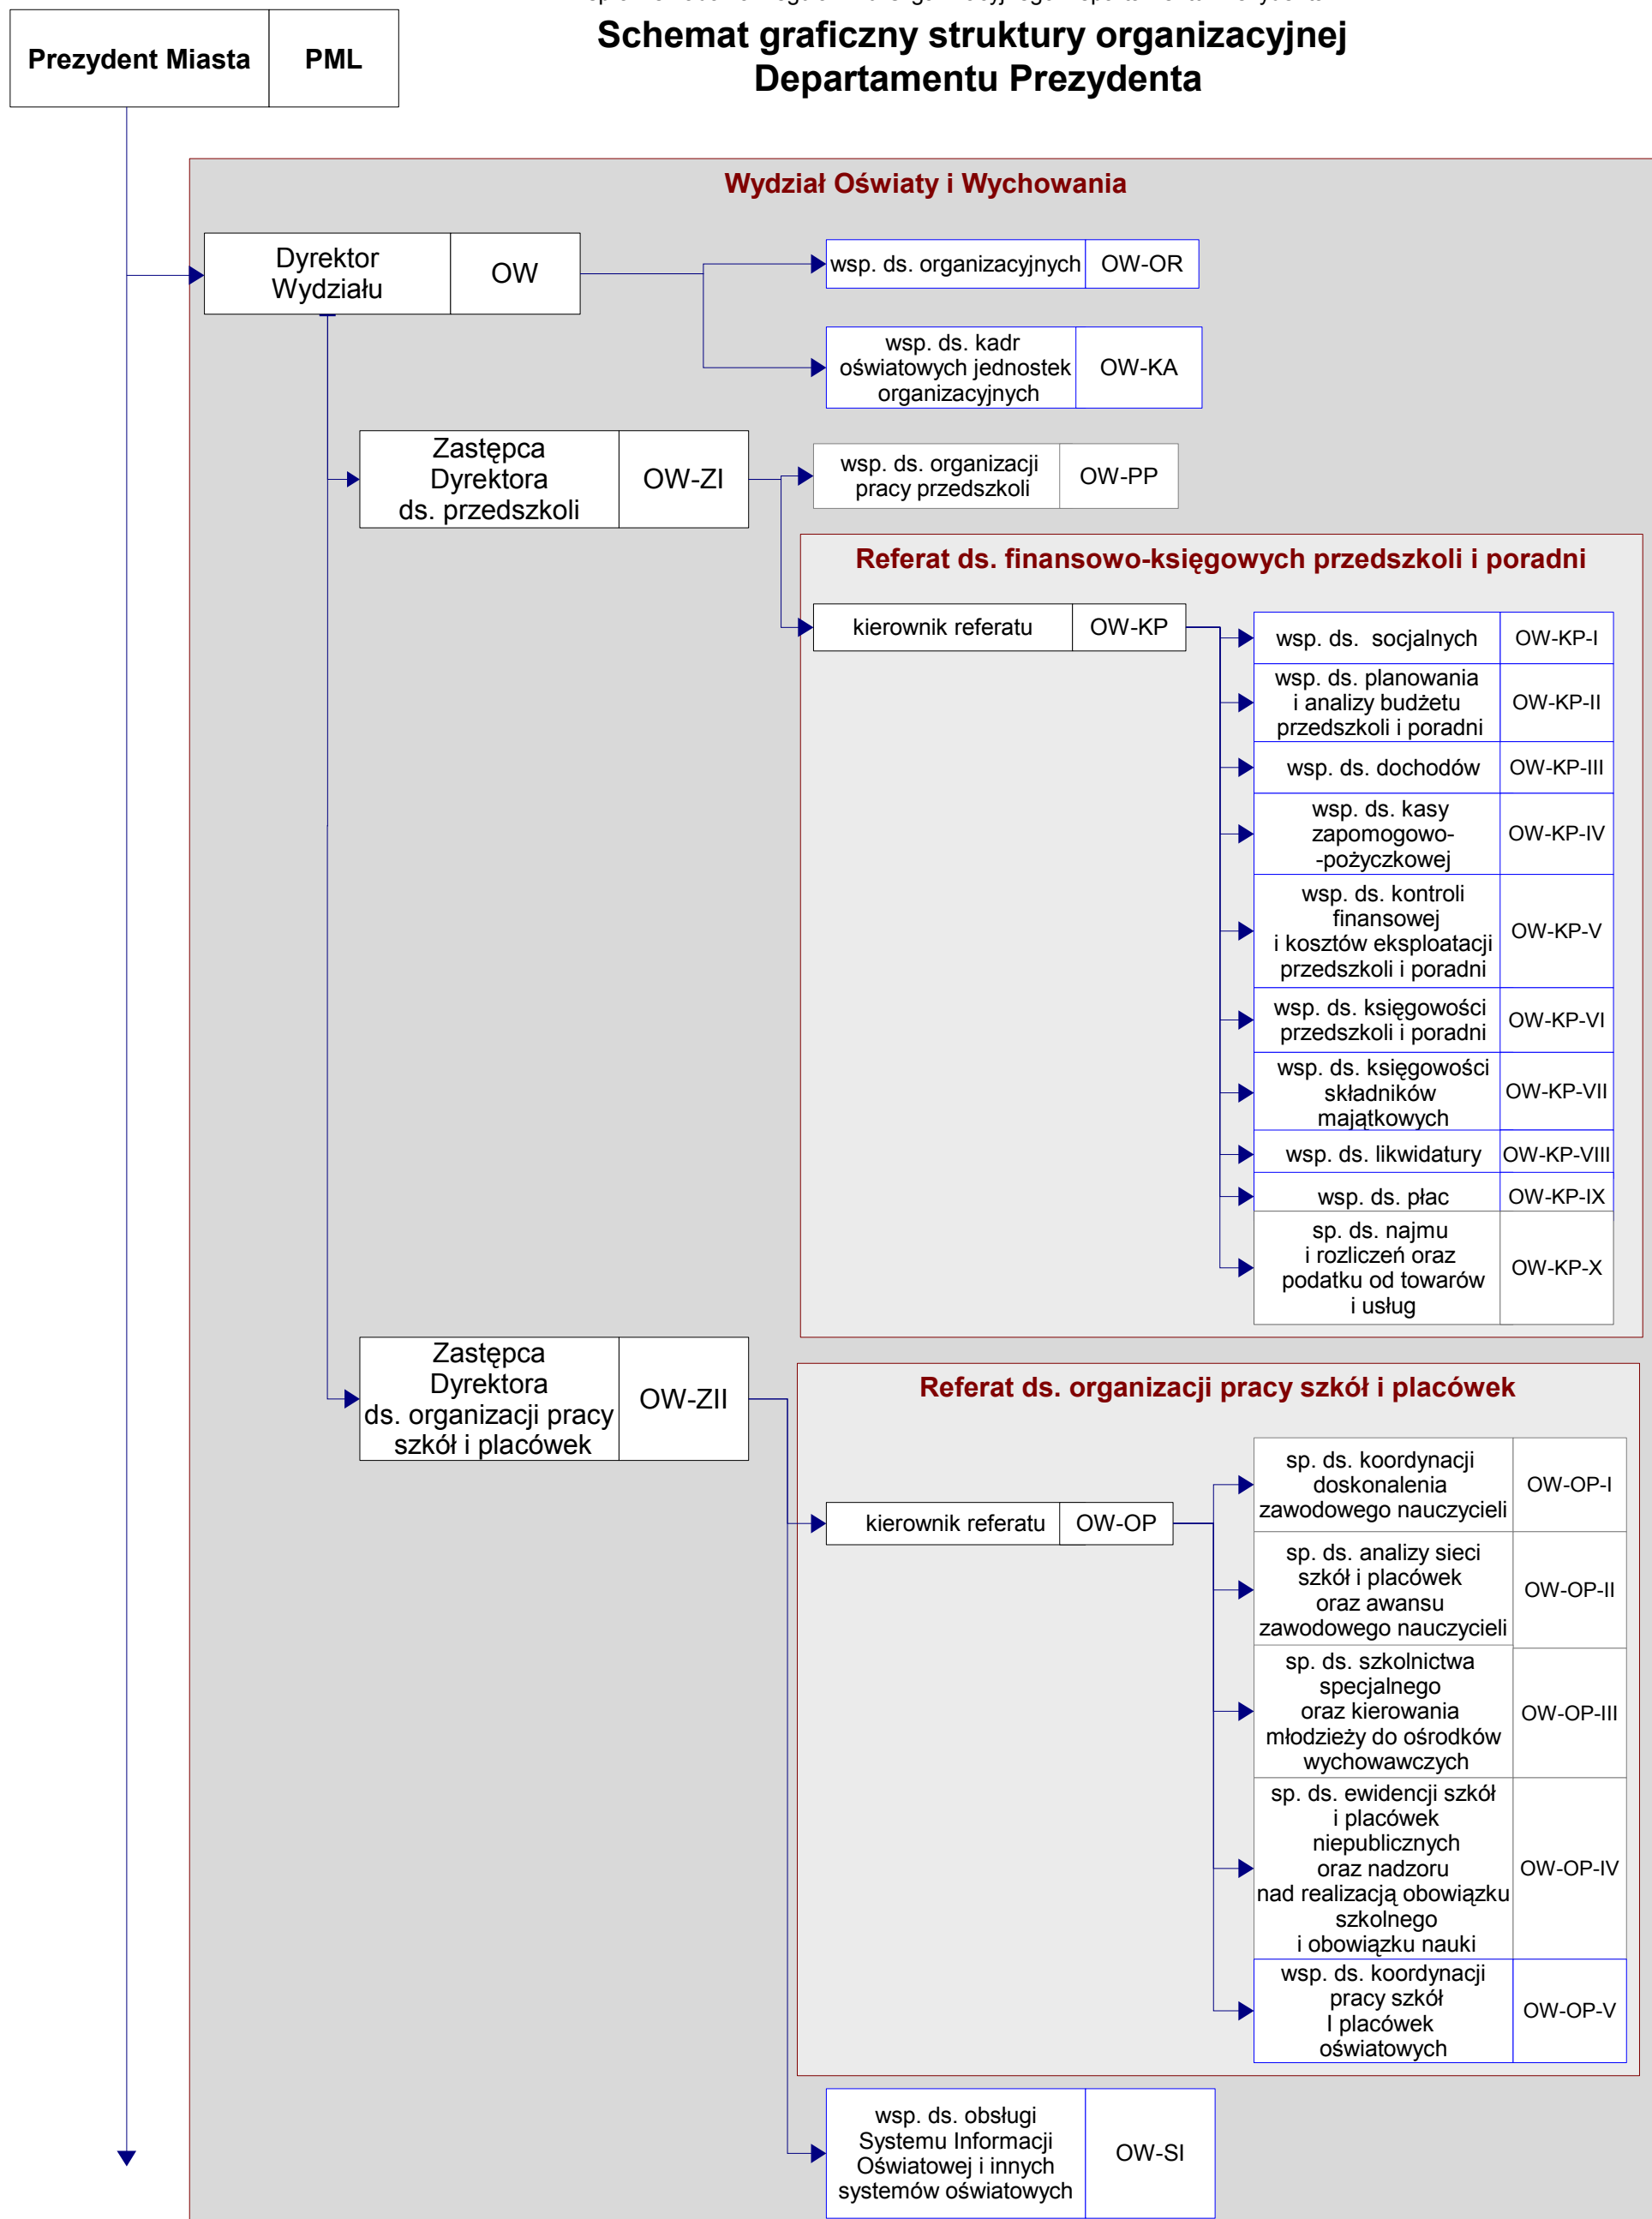

# Prezydent Miasta Lublin

Załącznik do zarządzenia nr 136/3/2017 Prezydenta Miasta Lublin z dnia 30 marca 2017 r.  
zmieniającego zarządzenie nr 89/8/2012 Prezydenta Miasta Lublin z dnia 10 sierpnia 2012 r.  
w sprawie nadania Regulaminu Organizacyjnego Departamentu Prezydenta

Załącznik do Regulaminu Organizacyjnego Departamentu Prezydenta  
stanowiącego załącznik do zarządzenia nr 89/8/2012 Prezydenta Miasta Lublin z dnia 10 sierpnia 2012 r.  
w sprawie nadania Regulaminu Organizacyjnego Departamentu Prezydenta

## Schemat graficzny struktury organizacyjnej Departamentu Prezydenta

Prezydent Miasta	PML
------------------	-----

Prezydent Miasta	PML
------------------	-----

Prezydent Miasta	PML
------------------	-----

## LEGENDA