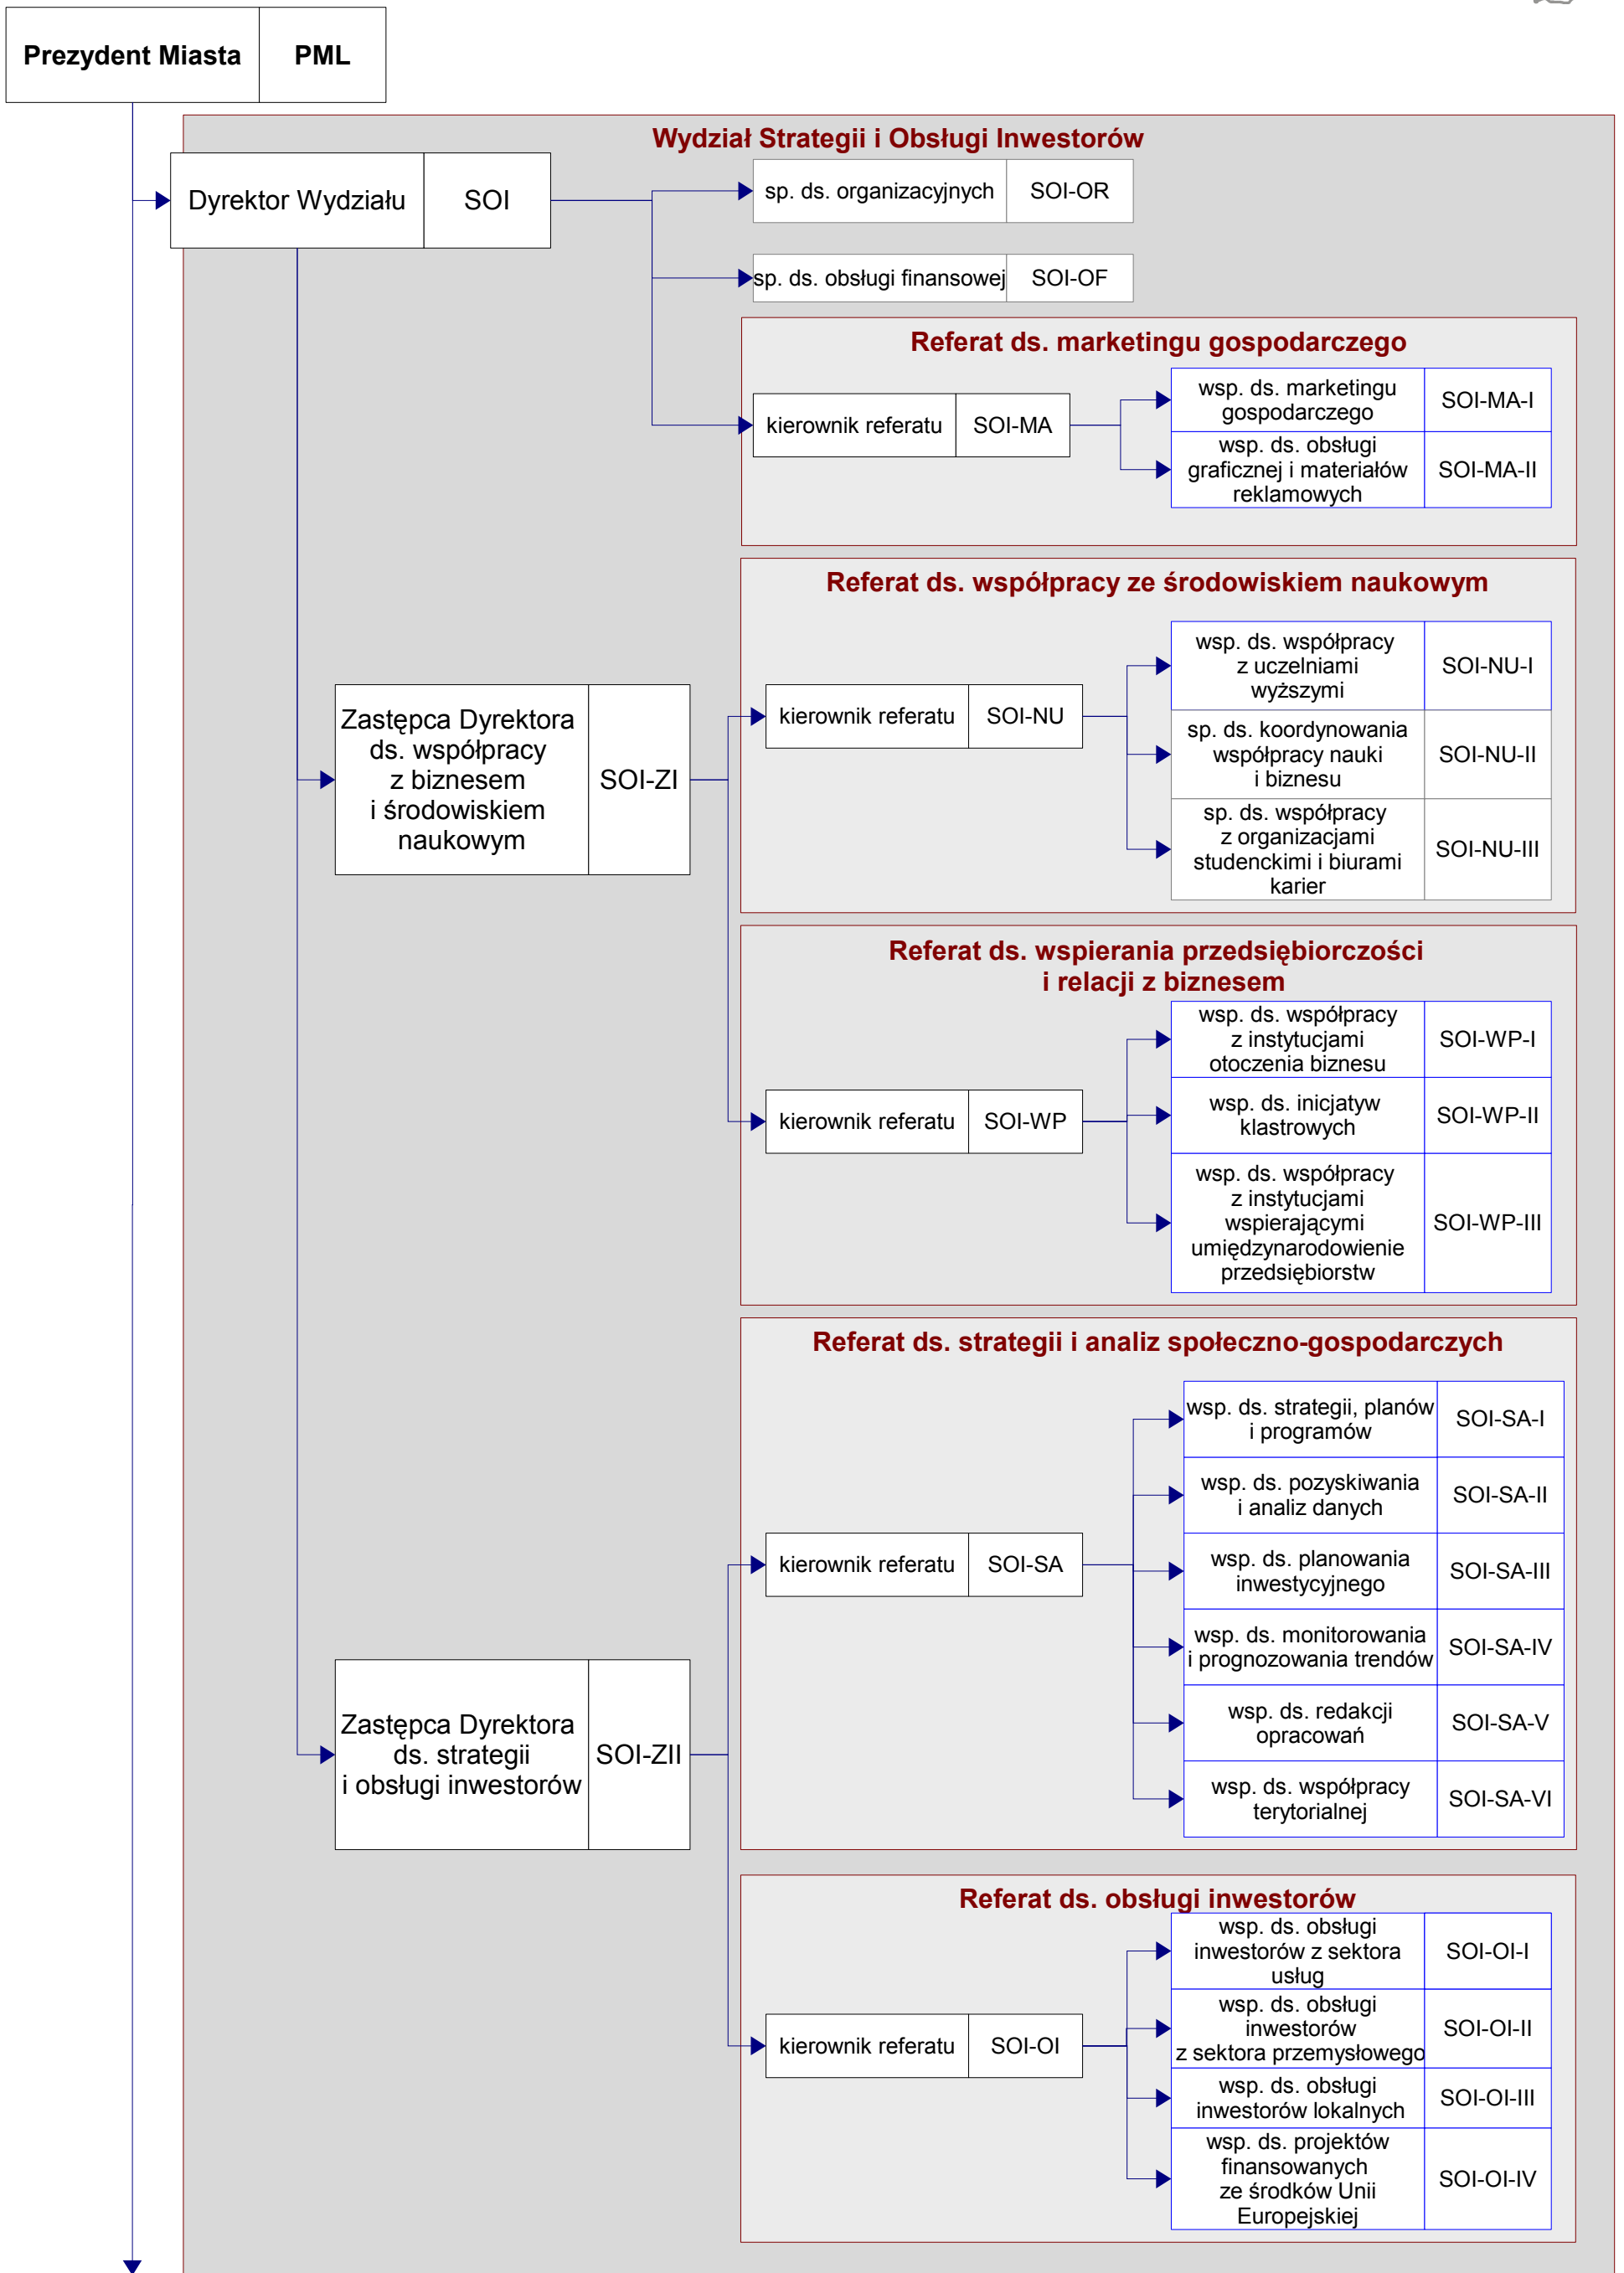

Załącznik do Regulaminu Organizacyjnego Departamentu Prezydenta  
stanowiącego załącznik do zarządzenia nr 89/8/2012 Prezydenta Miasta Lublin z dnia 10 sierpnia 2012 r.  
w sprawie nadania Regulaminu Organizacyjnego Departamentu Prezydenta

## Schemat graficzny struktury organizacyjnej Departamentu Prezydenta

Prezydent Miasta	PML
------------------	-----

Prezydent Miasta	PML
------------------	-----

Prezydent Miasta	PML
------------------	-----

## LEGENDA