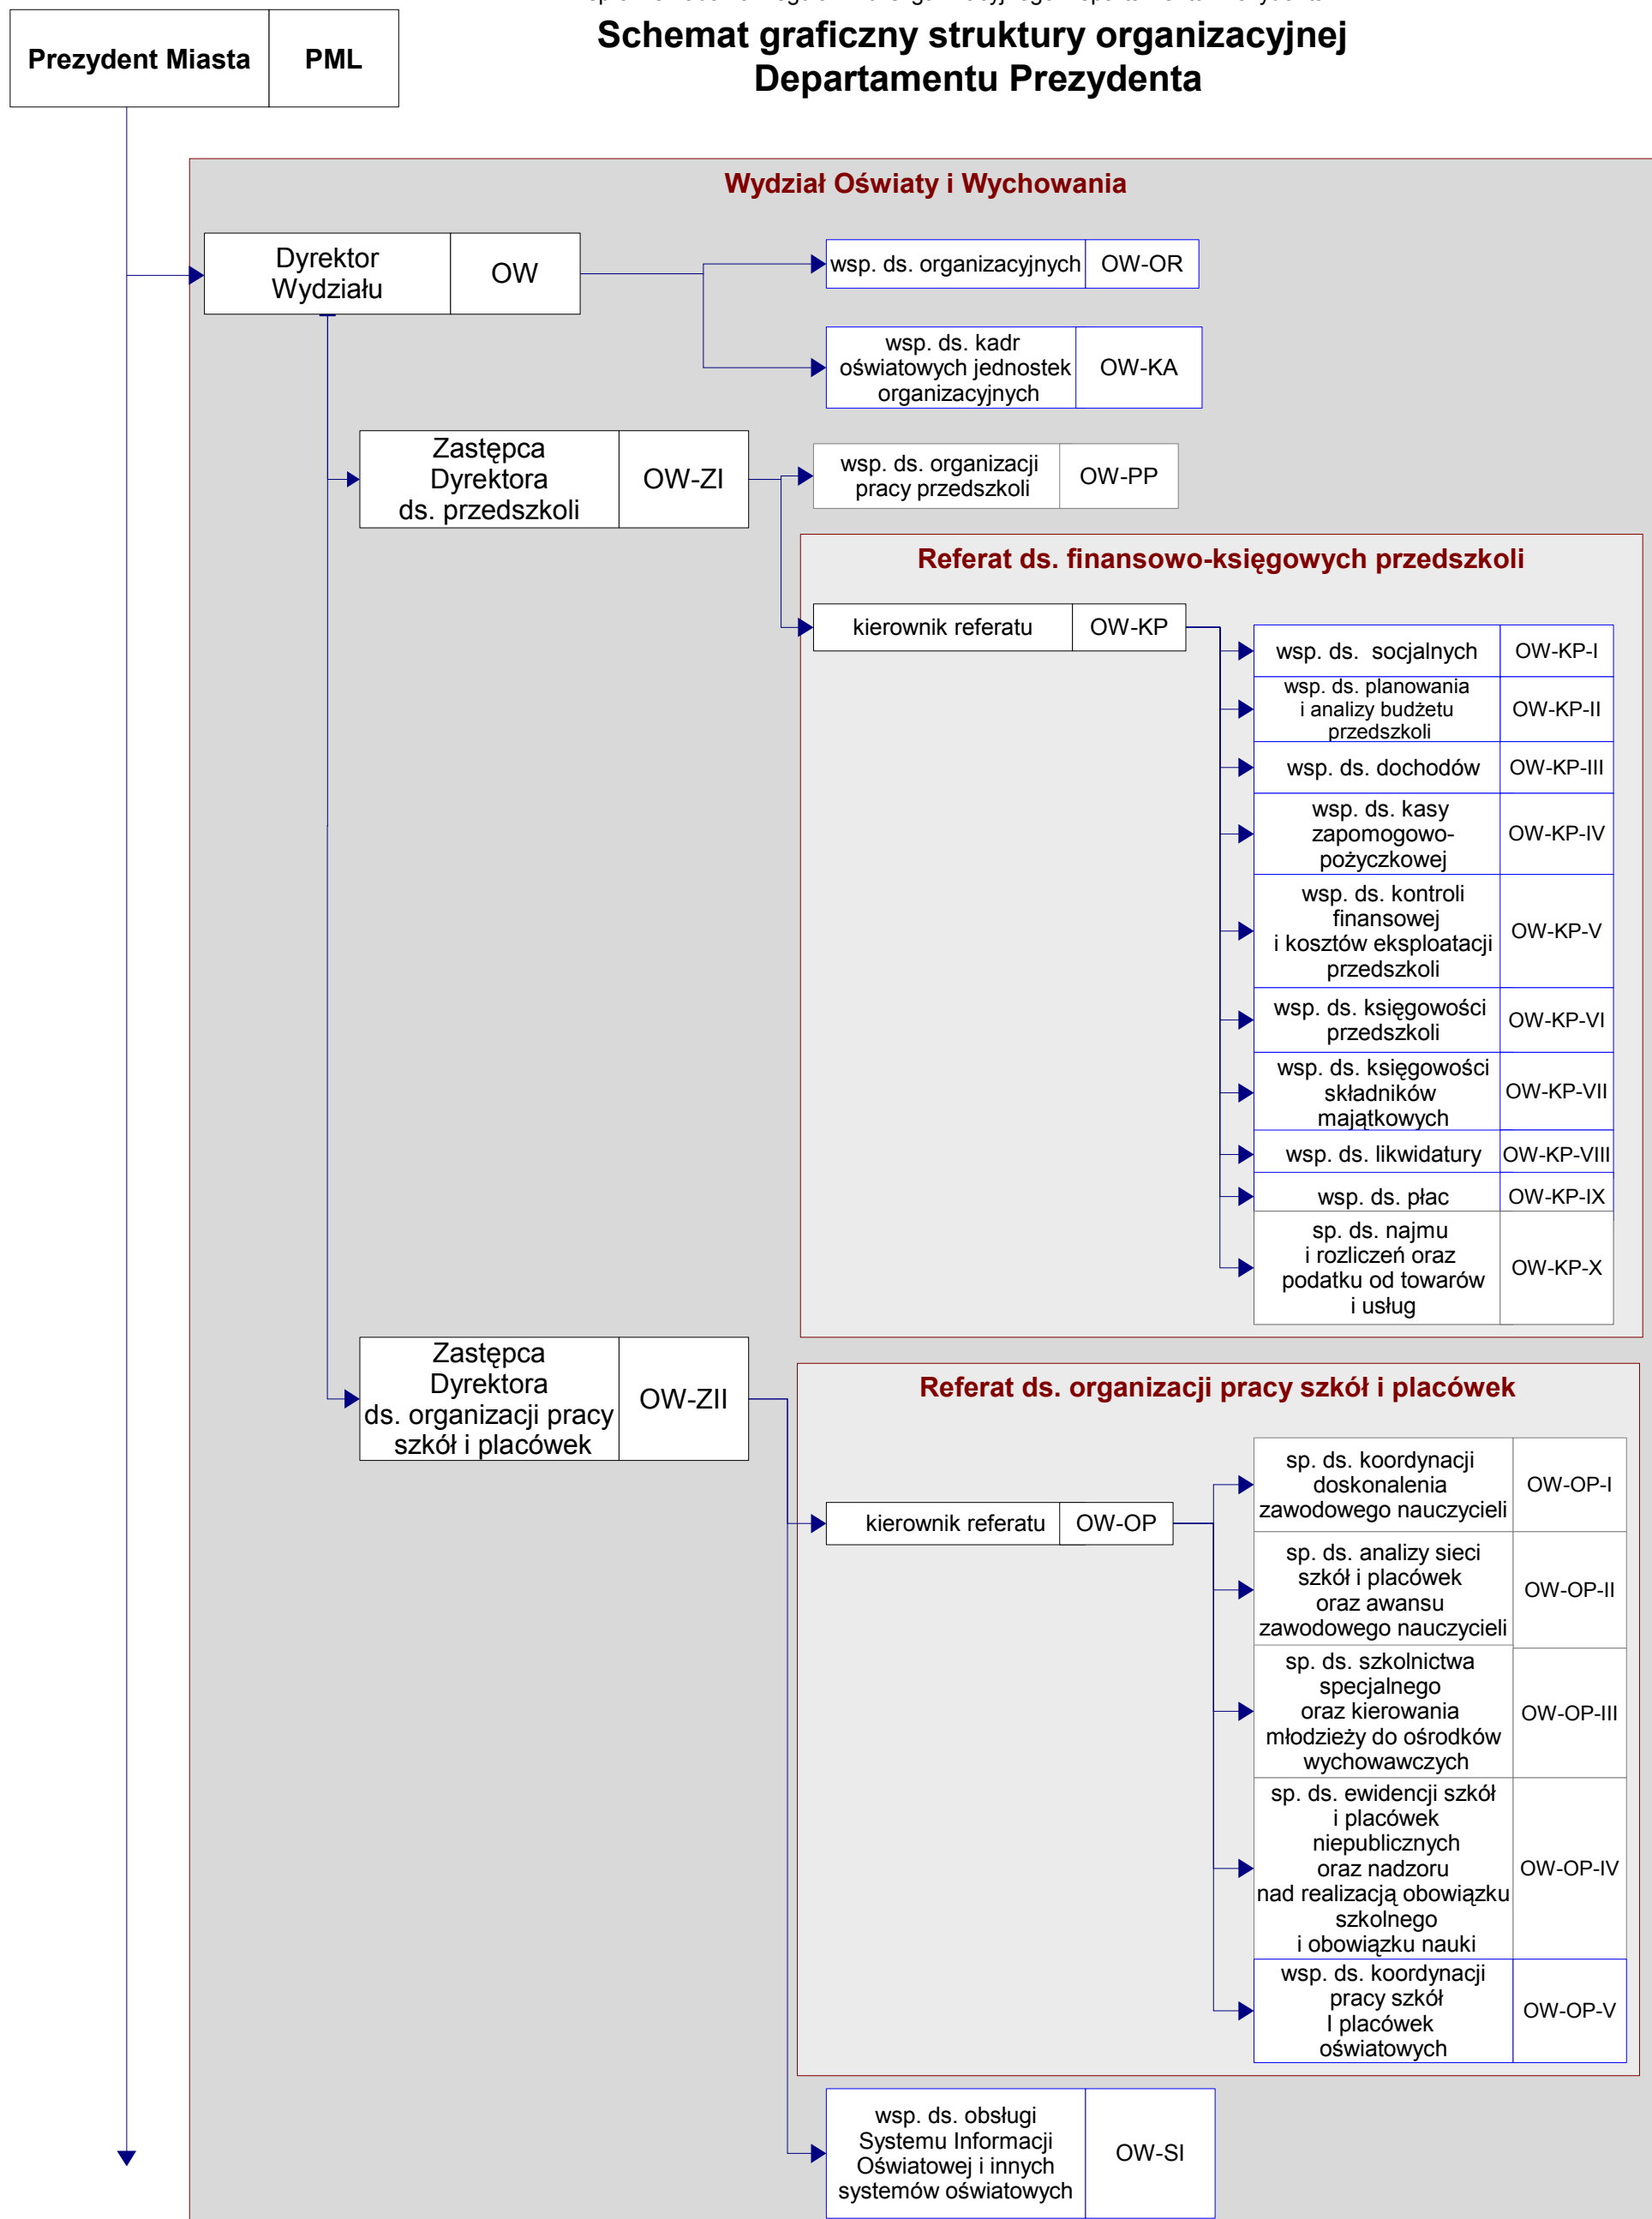

Prezydent Miasta Lublin

Załącznik do zarządzenia nr 43/10/2016 r. Prezydenta Miasta Lublin z dnia 24 października 2016 r. zmieniającego zarządzenie nr 89/8/2012 Prezydenta Miasta Lublin z dnia 10 sierpnia 2012 r. w sprawie nadania Regulaminu Organizacyjnego Departamentu Prezydenta

Załącznik do Regulaminu Organizacyjnego Departamentu Prezydenta stanowiącego załącznik do zarządzenia nr 89/8/2012 Prezydenta Miasta Lublin z dnia 10 sierpnia 2012 r. w sprawie nadania Regulaminu Organizacyjnego Departamentu Prezydenta

Schemat graficzny struktury organizacyjnej Departamentu Prezydenta

Prezydent Miasta	PML
------------------	-----

Prezydent Miasta	PML
------------------	-----

Prezydent Miasta Lublin

Prezydent Miasta Lublin

LEGENDA