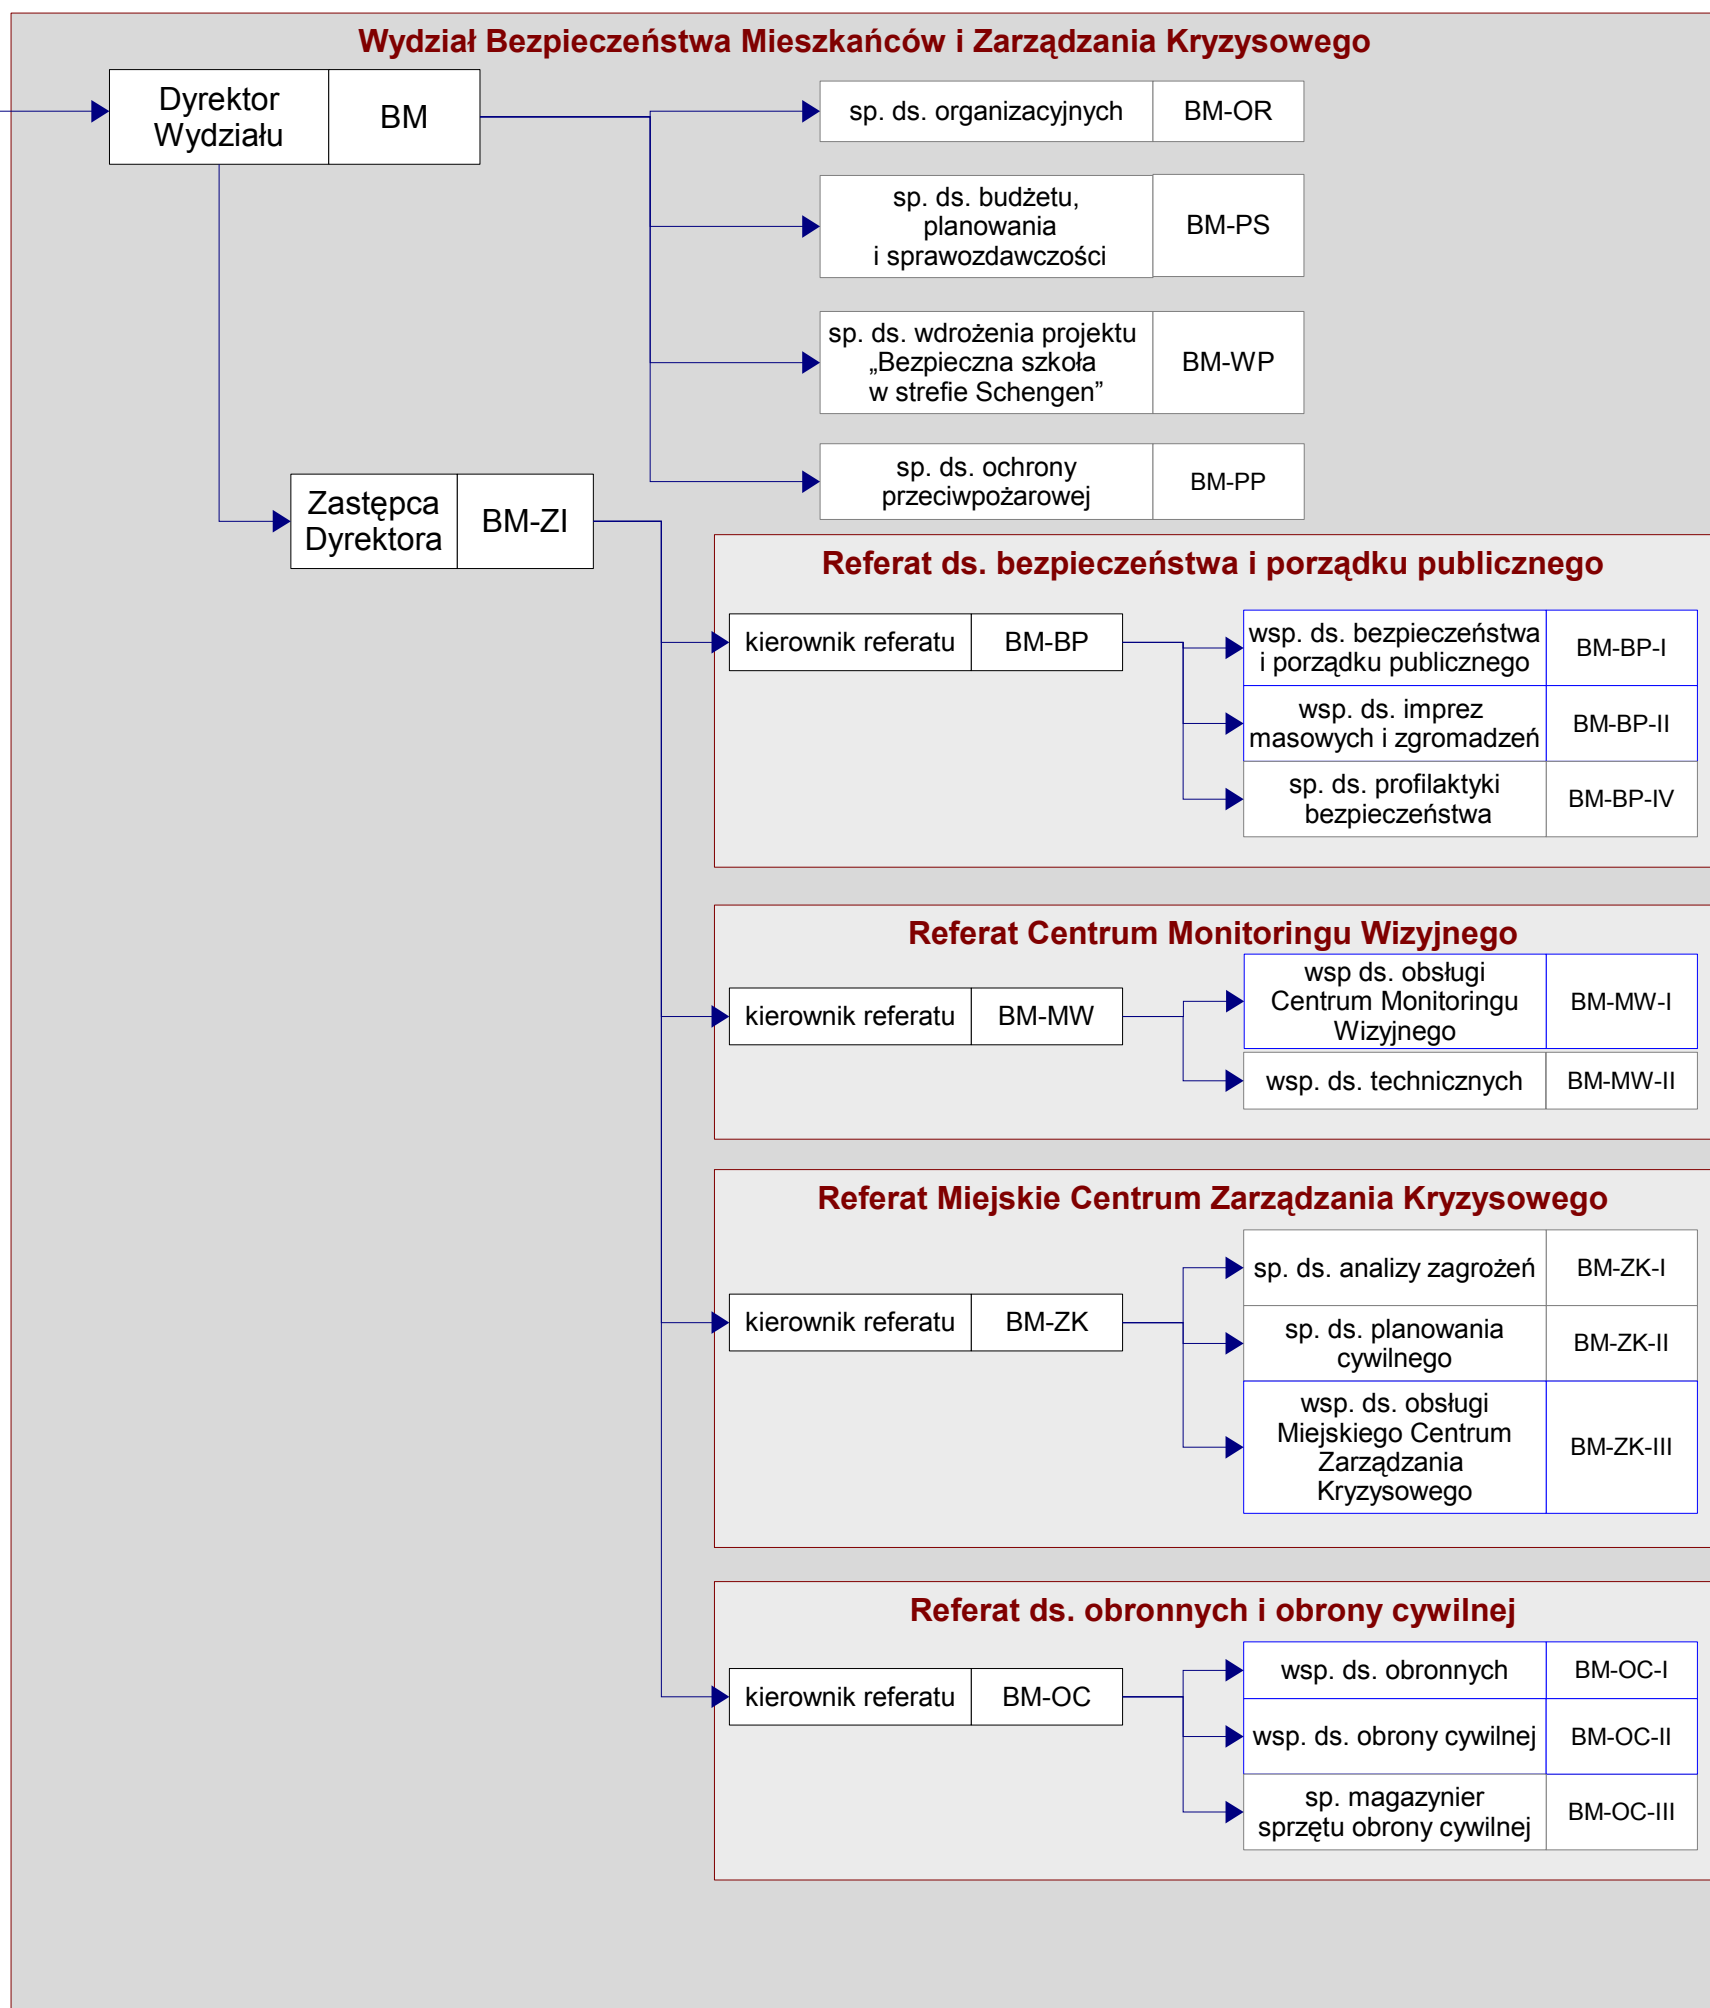

Załącznik do Regulaminu Organizacyjnego Departamentu Prezydenta stanowiącego załącznik do zarządzenia nr 89/8/2012 Prezydenta Miasta Lublin z dnia 10 sierpnia 2012 r. w sprawie nadania Regulaminu Organizacyjnego Departamentu Prezydenta

Schemat graficzny struktury organizacyjnej Departamentu Prezydenta

Prezydent Miasta	PML
------------------	-----

Prezydent Miasta	PML
------------------	-----

Prezydent Miasta Lublin

Prezydent Miasta Lublin

LEGENDA