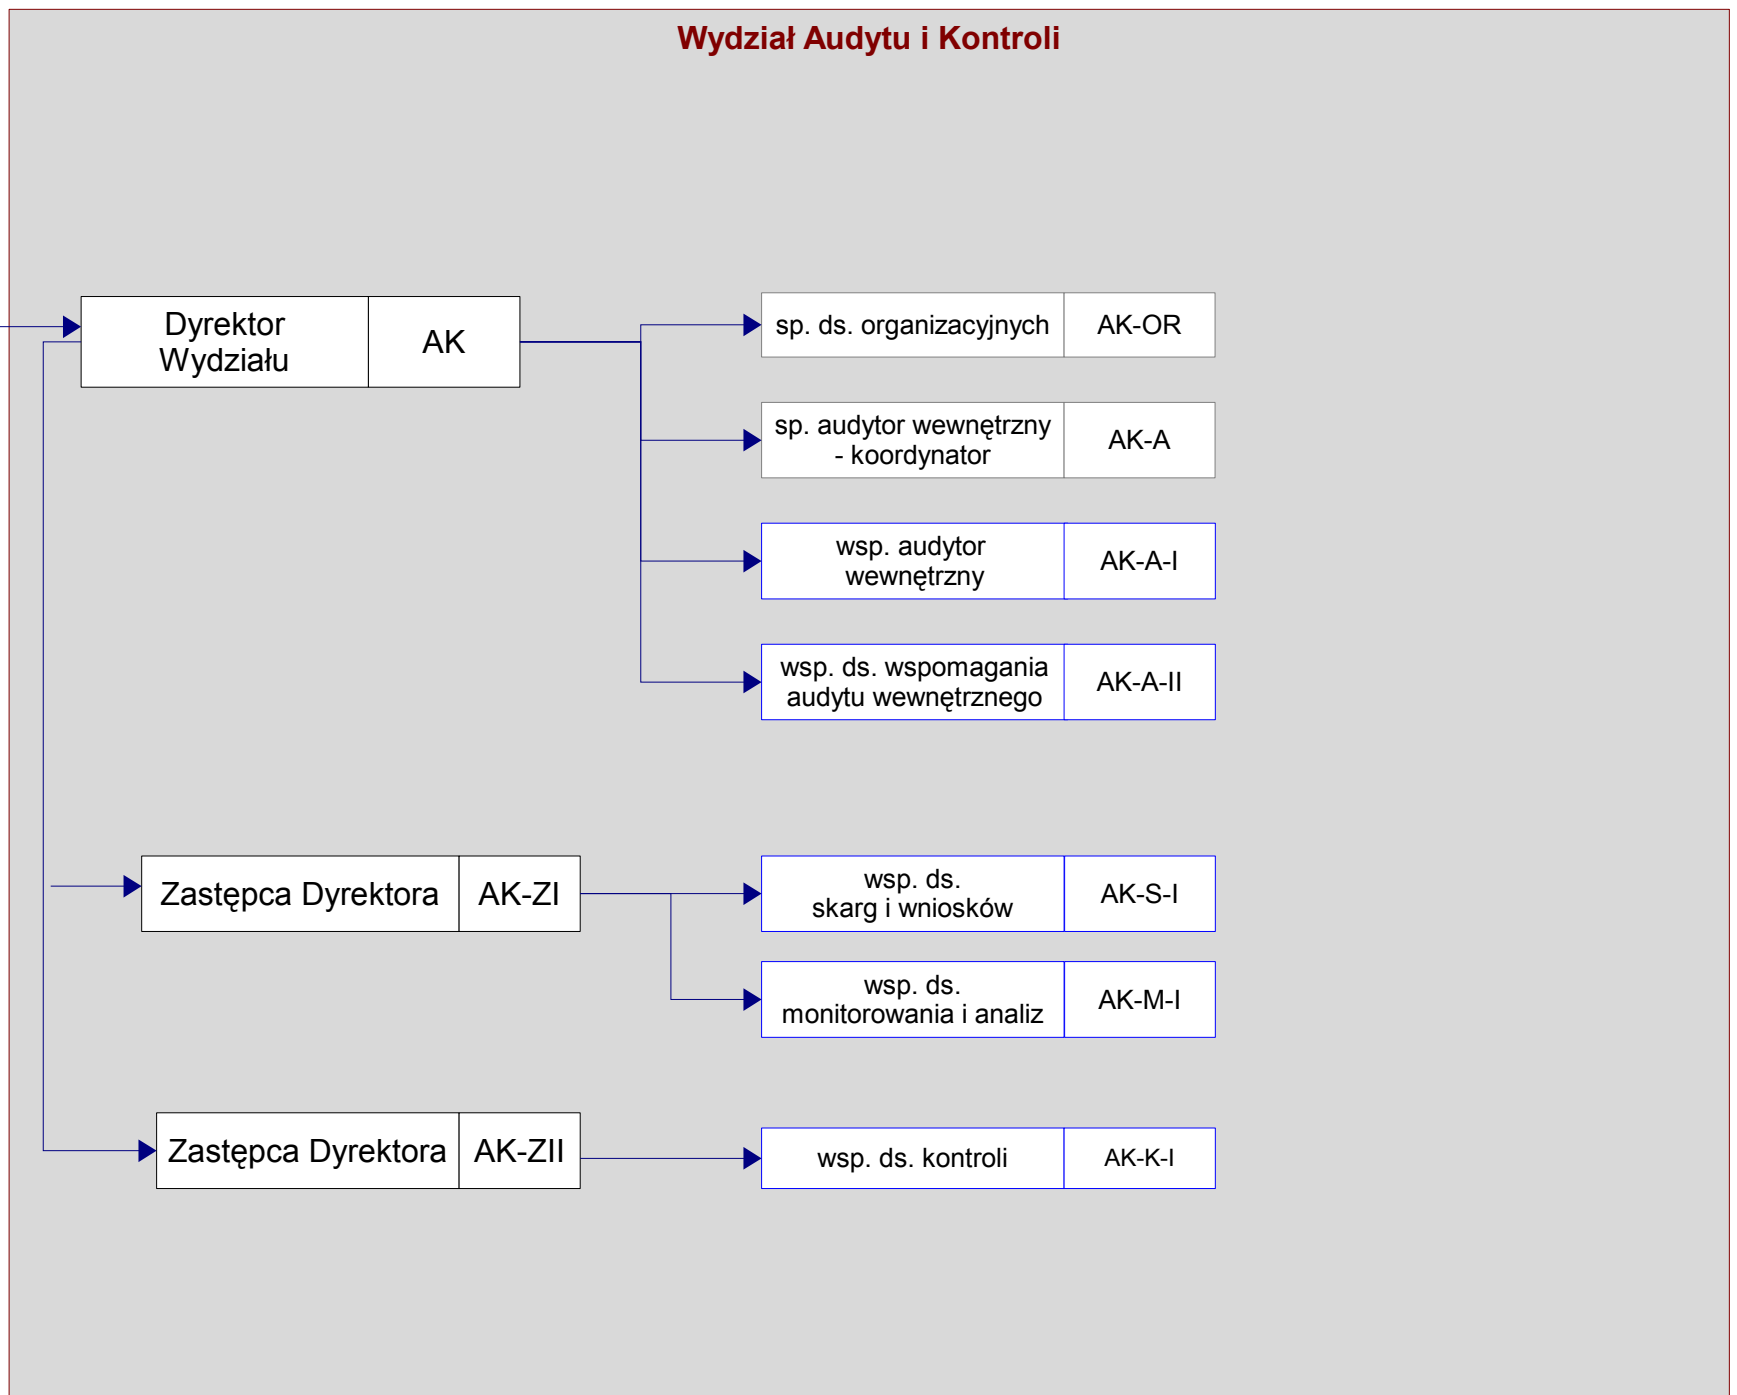

Schemat graficzny struktury organizacyjnej Departamentu Prezydenta

Prezydent Miasta	PML
------------------	-----

Prezydent Miasta	PML
------------------	-----

Prezydent Miasta Lublin

Prezydent Miasta Lublin