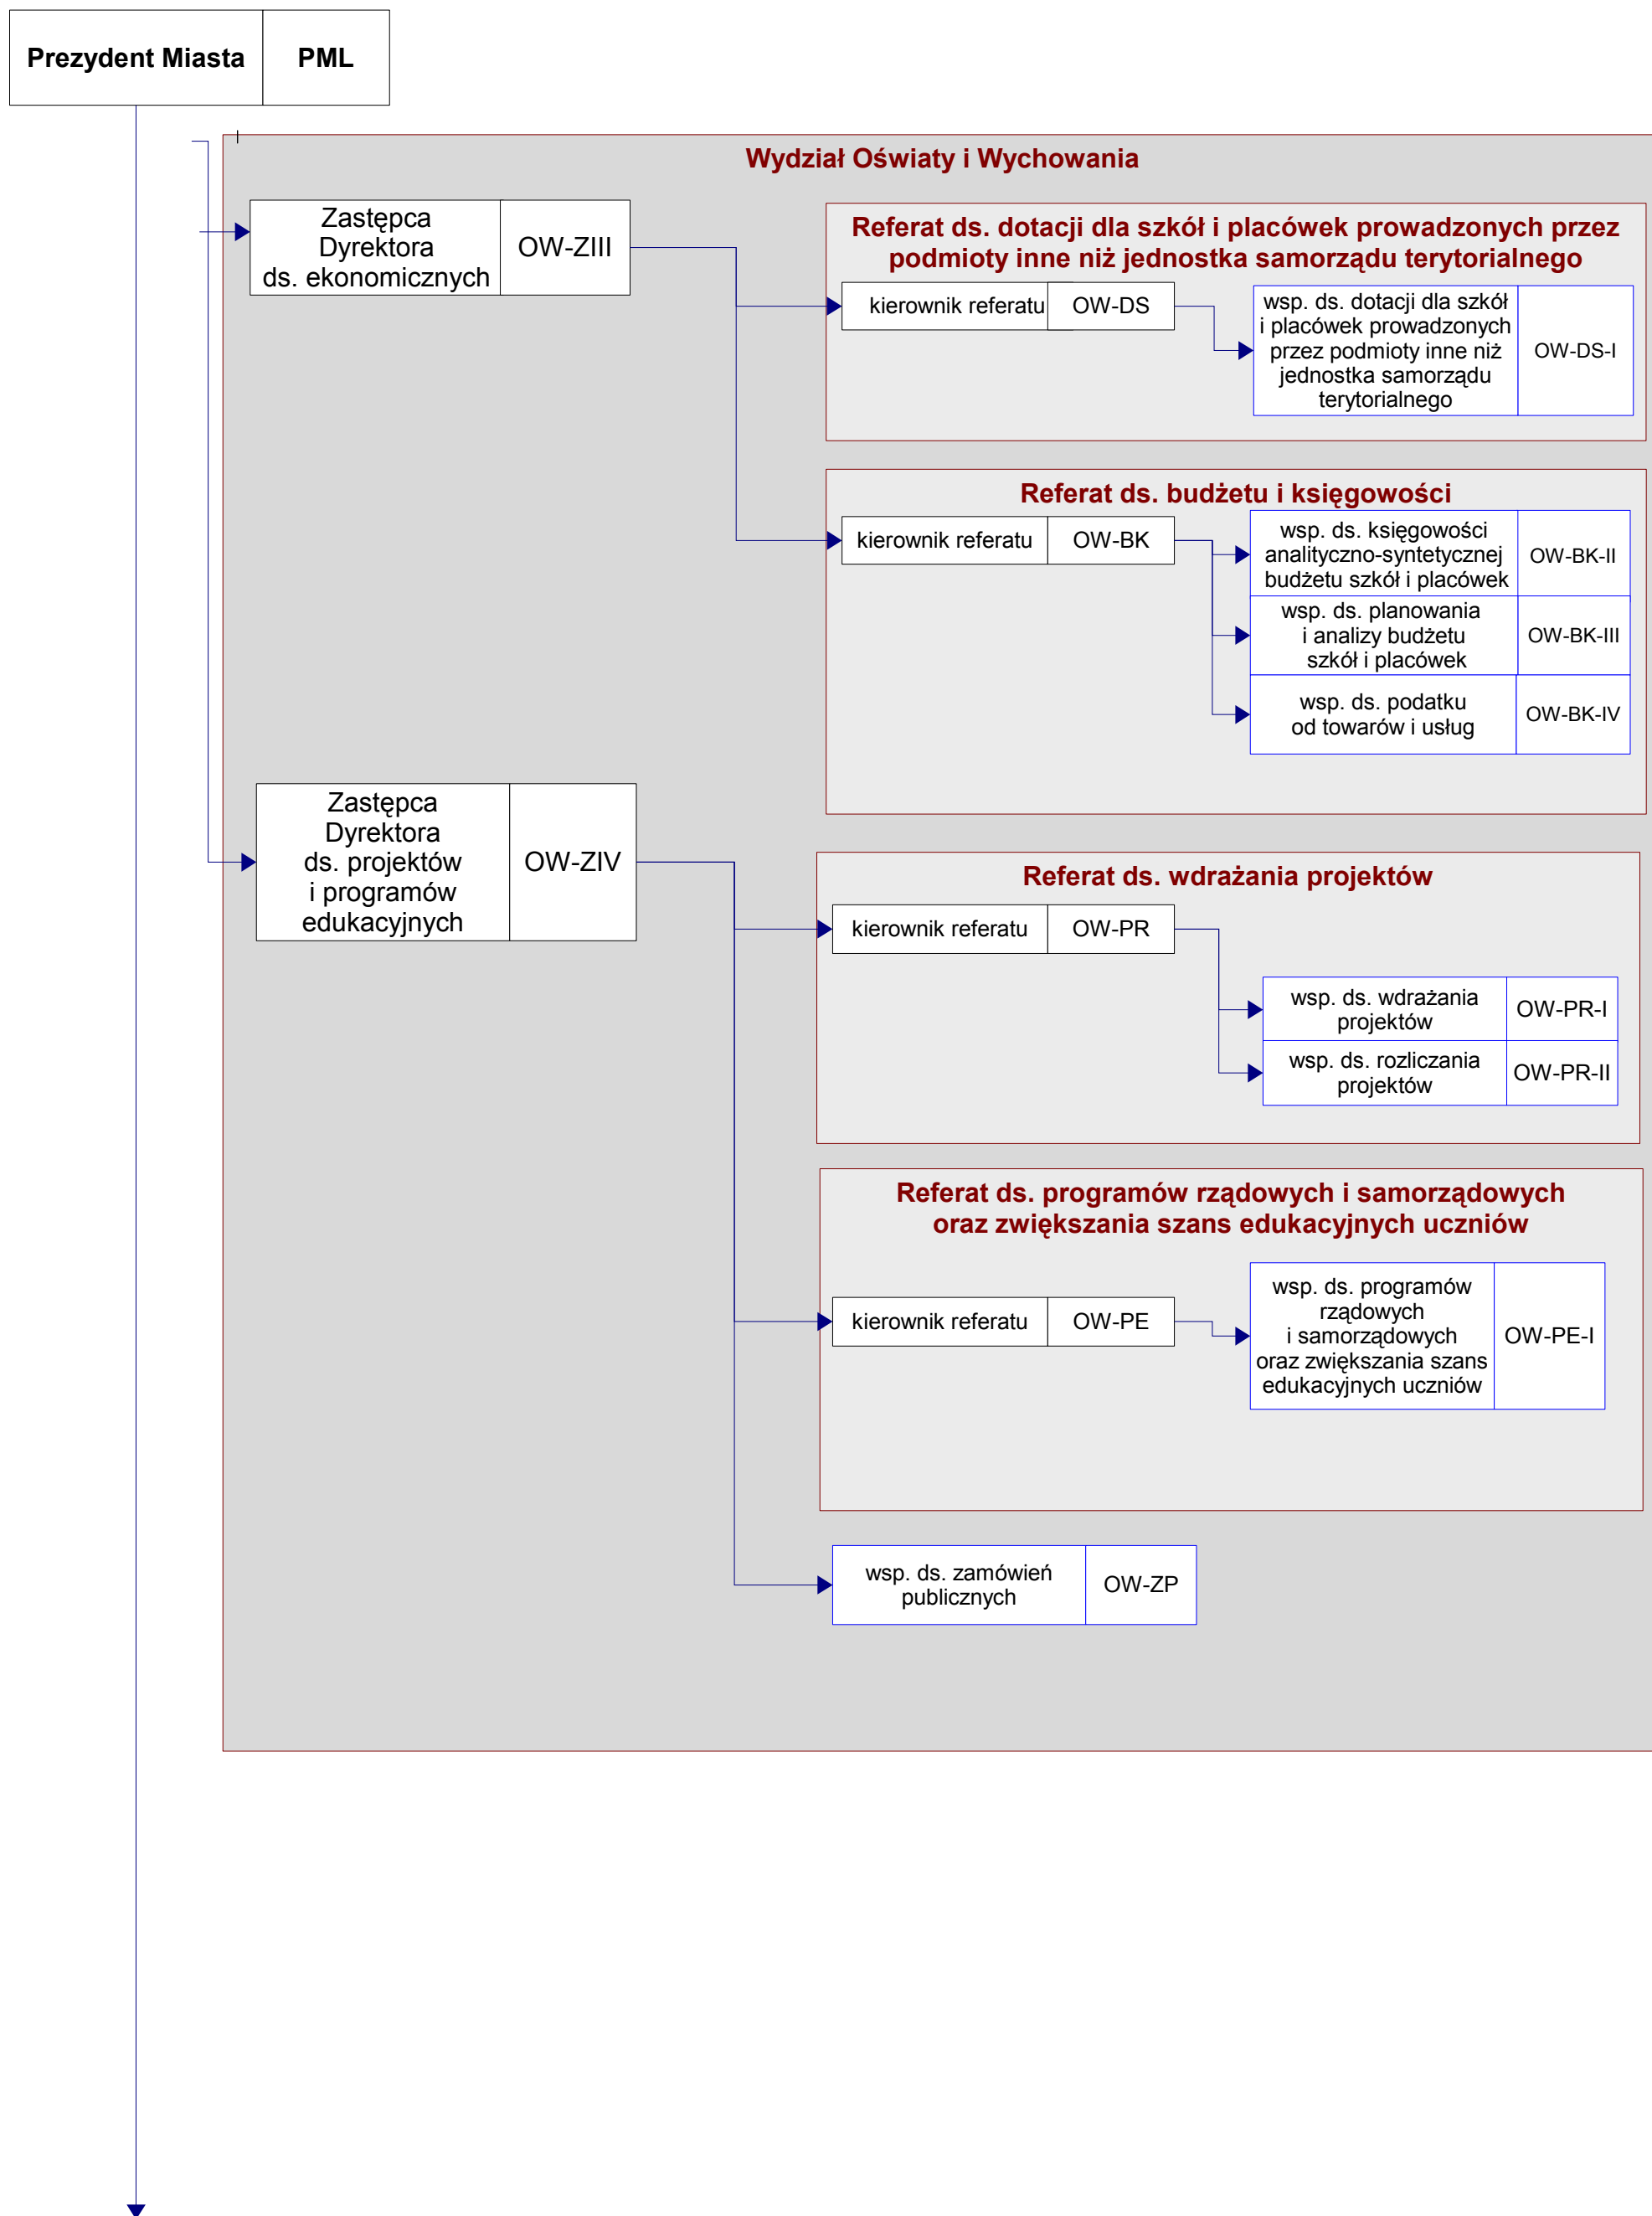

Prezydent Miasta Lublin

Załącznik do zarządzenia nr 43/10/2016 r. Prezydenta Miasta Lublin z dnia 24 października 2016 r. zmieniającego zarządzenie nr 89/8/2012 Prezydenta Miasta Lublin z dnia 10 sierpnia 2012 r. w sprawie nadania Regulaminu Organizacyjnego Departamentu Prezydenta

Załącznik do Regulaminu Organizacyjnego Departamentu Prezydenta stanowiącego załącznik do zarządzenia nr 89/8/2012 Prezydenta Miasta Lublin z dnia 10 sierpnia 2012 r. w sprawie nadania Regulaminu Organizacyjnego Departamentu Prezydenta

Schemat graficzny struktury organizacyjnej Departamentu Prezydenta

Prezydent Miasta	PML
------------------	-----

Prezydent Miasta	PML
------------------	-----

Prezydent Miasta Lublin

Prezydent Miasta Lublin

LEGENDA