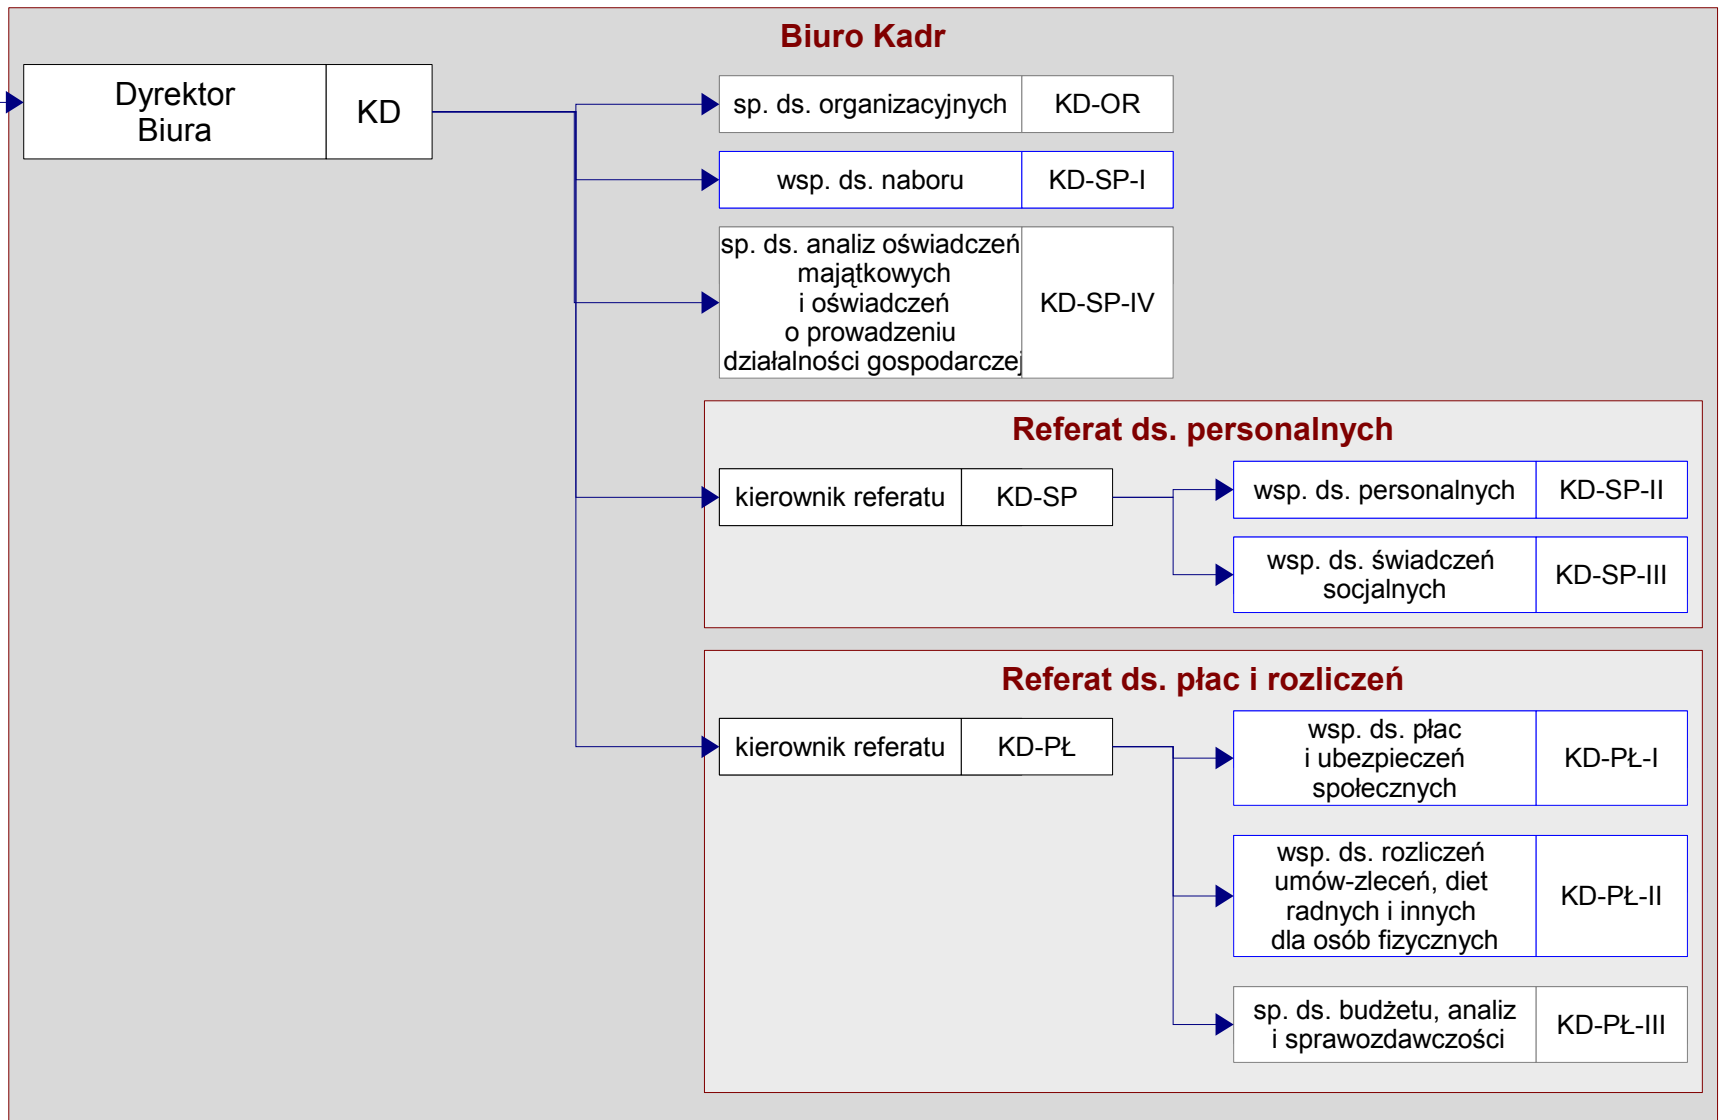

Schemat graficzny struktury organizacyjnej Departamentu Prezydenta

Prezydent Miasta	PML
------------------	-----

Prezydent Miasta	PML
------------------	-----

Prezydent Miasta Lublin

Prezydent Miasta Lublin