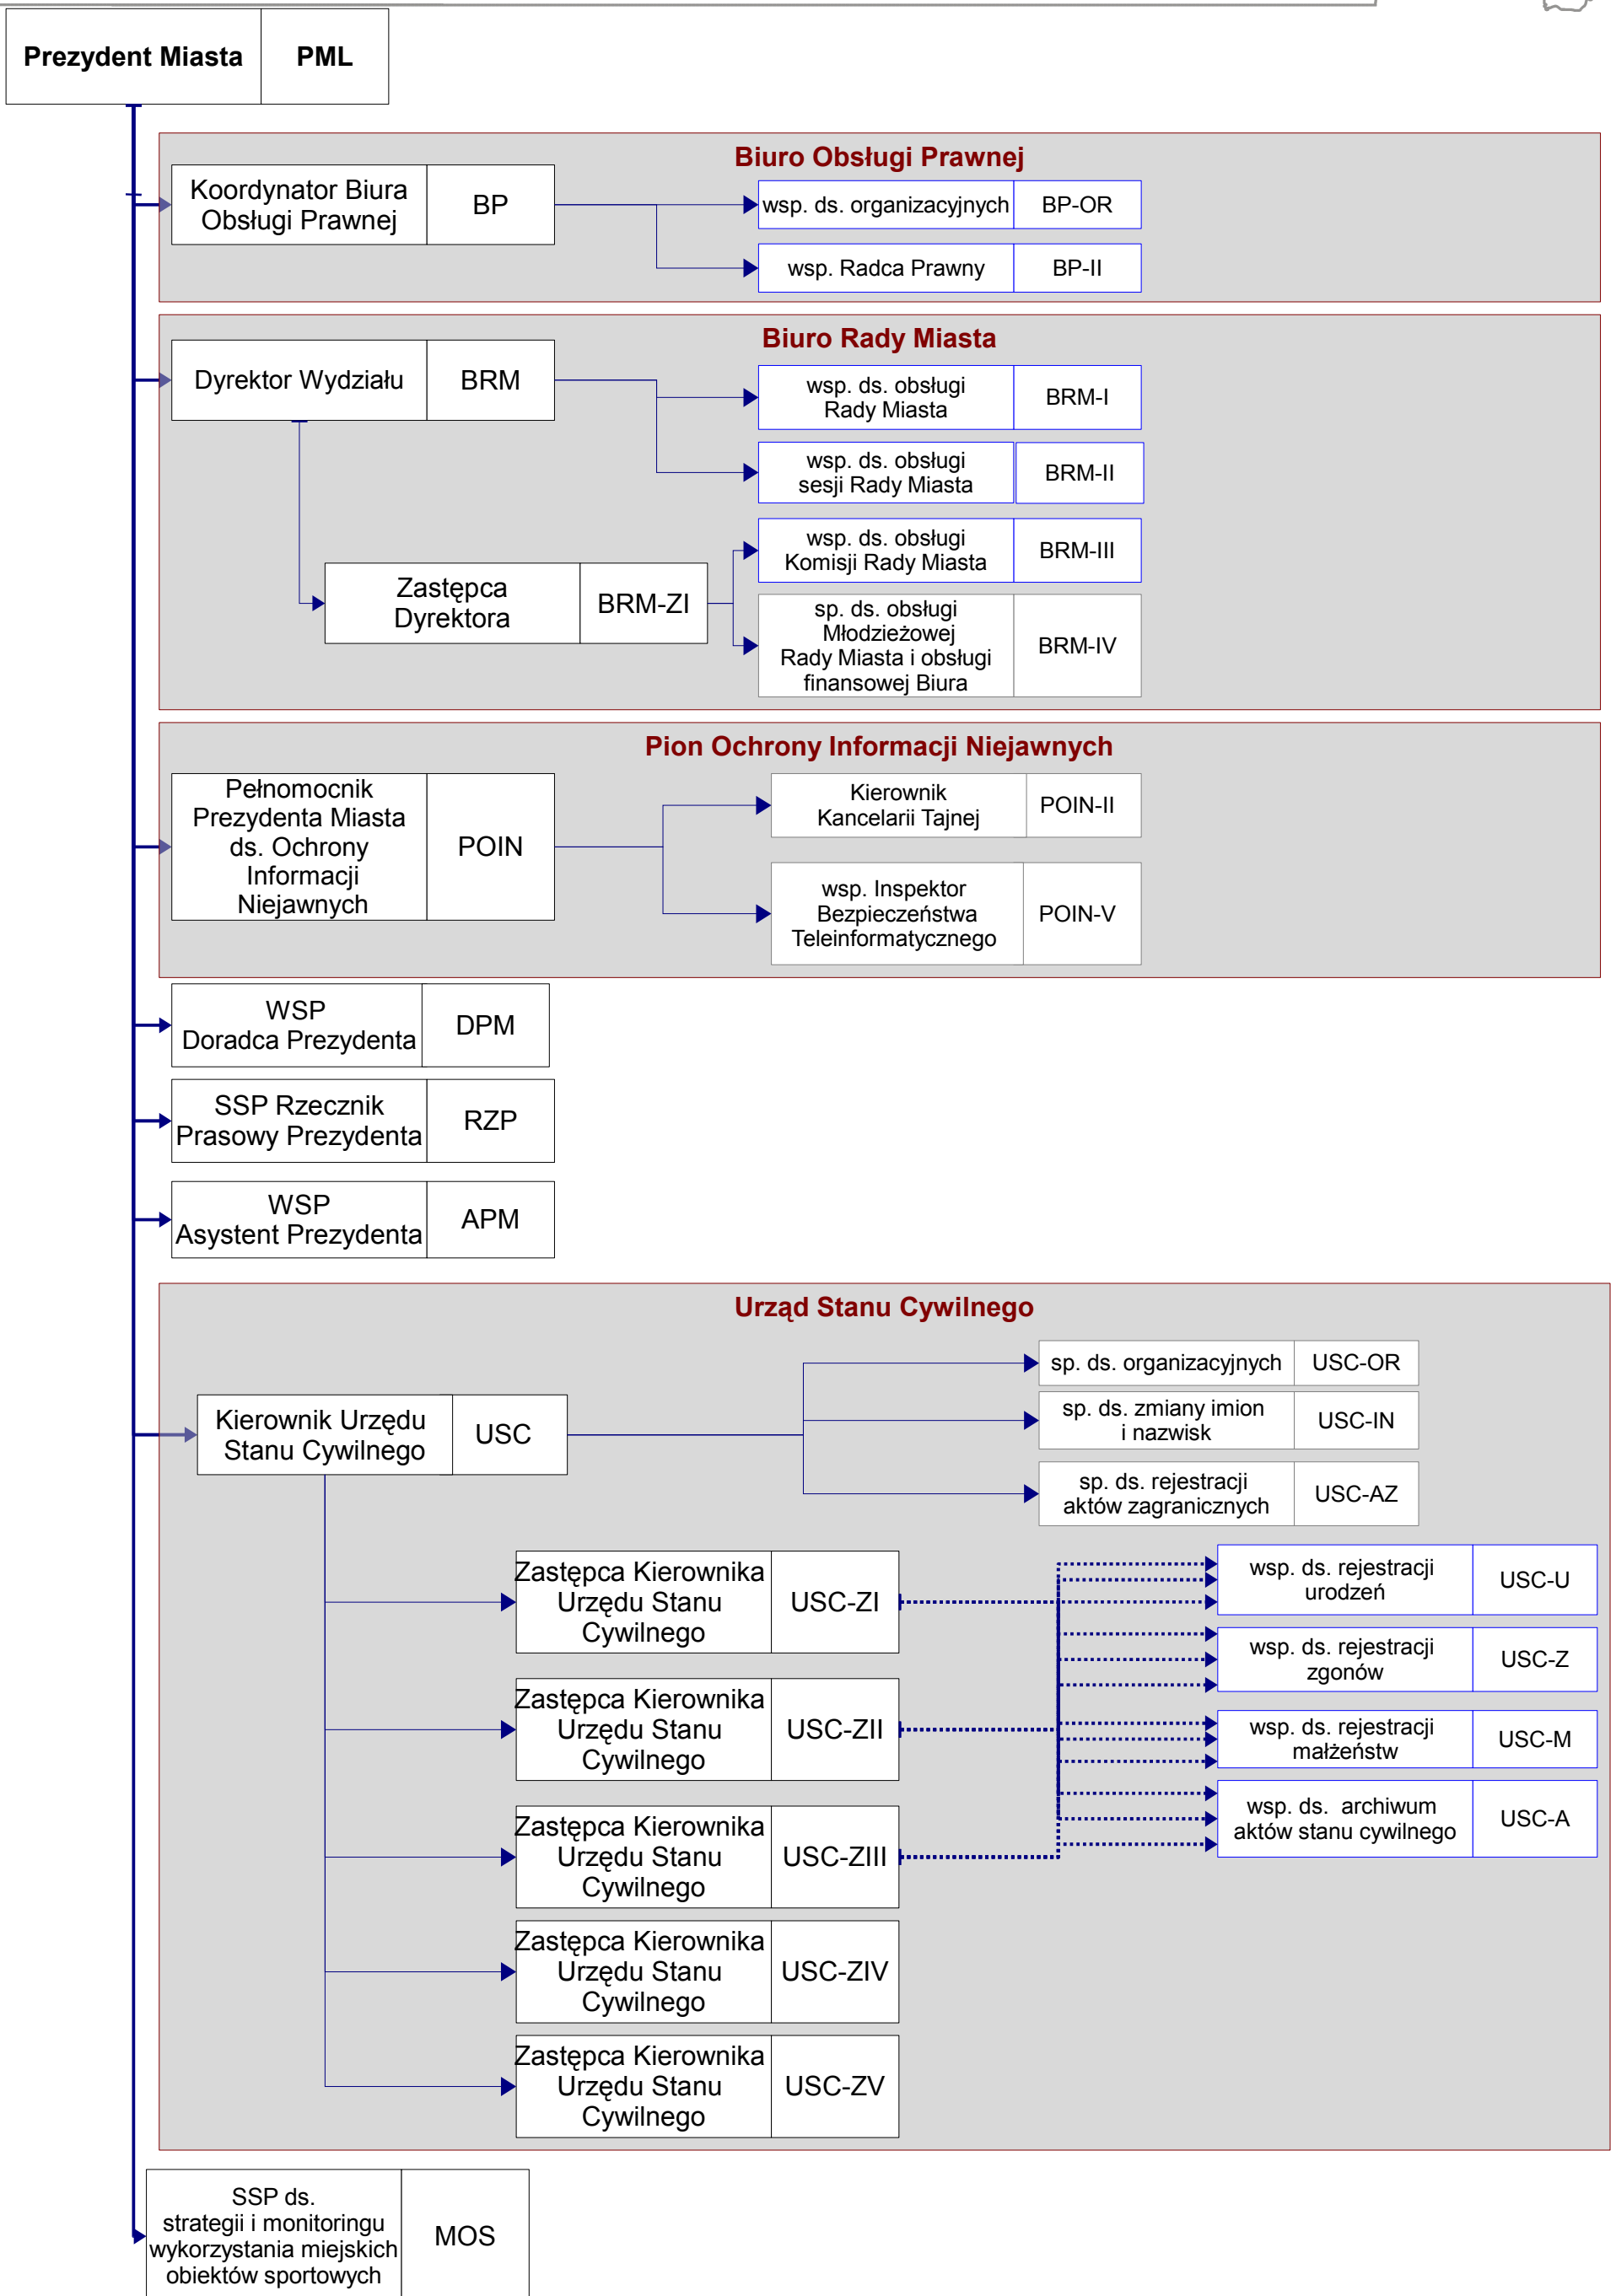

Załącznik do Regulaminu Organizacyjnego Departamentu Prezydenta stanowiącego załącznik do zarządzenia nr 89/8/2012 Prezydenta Miasta Lublin z dnia 10 sierpnia 2012 r. w sprawie nadania Regulaminu Organizacyjnego Departamentu Prezydenta

Schemat graficzny struktury organizacyjnej Departamentu Prezydenta

Prezydent Miasta	PML
------------------	-----

Prezydent Miasta	PML
------------------	-----

Prezydent Miasta Lublin

Prezydent Miasta Lublin

LEGENDA