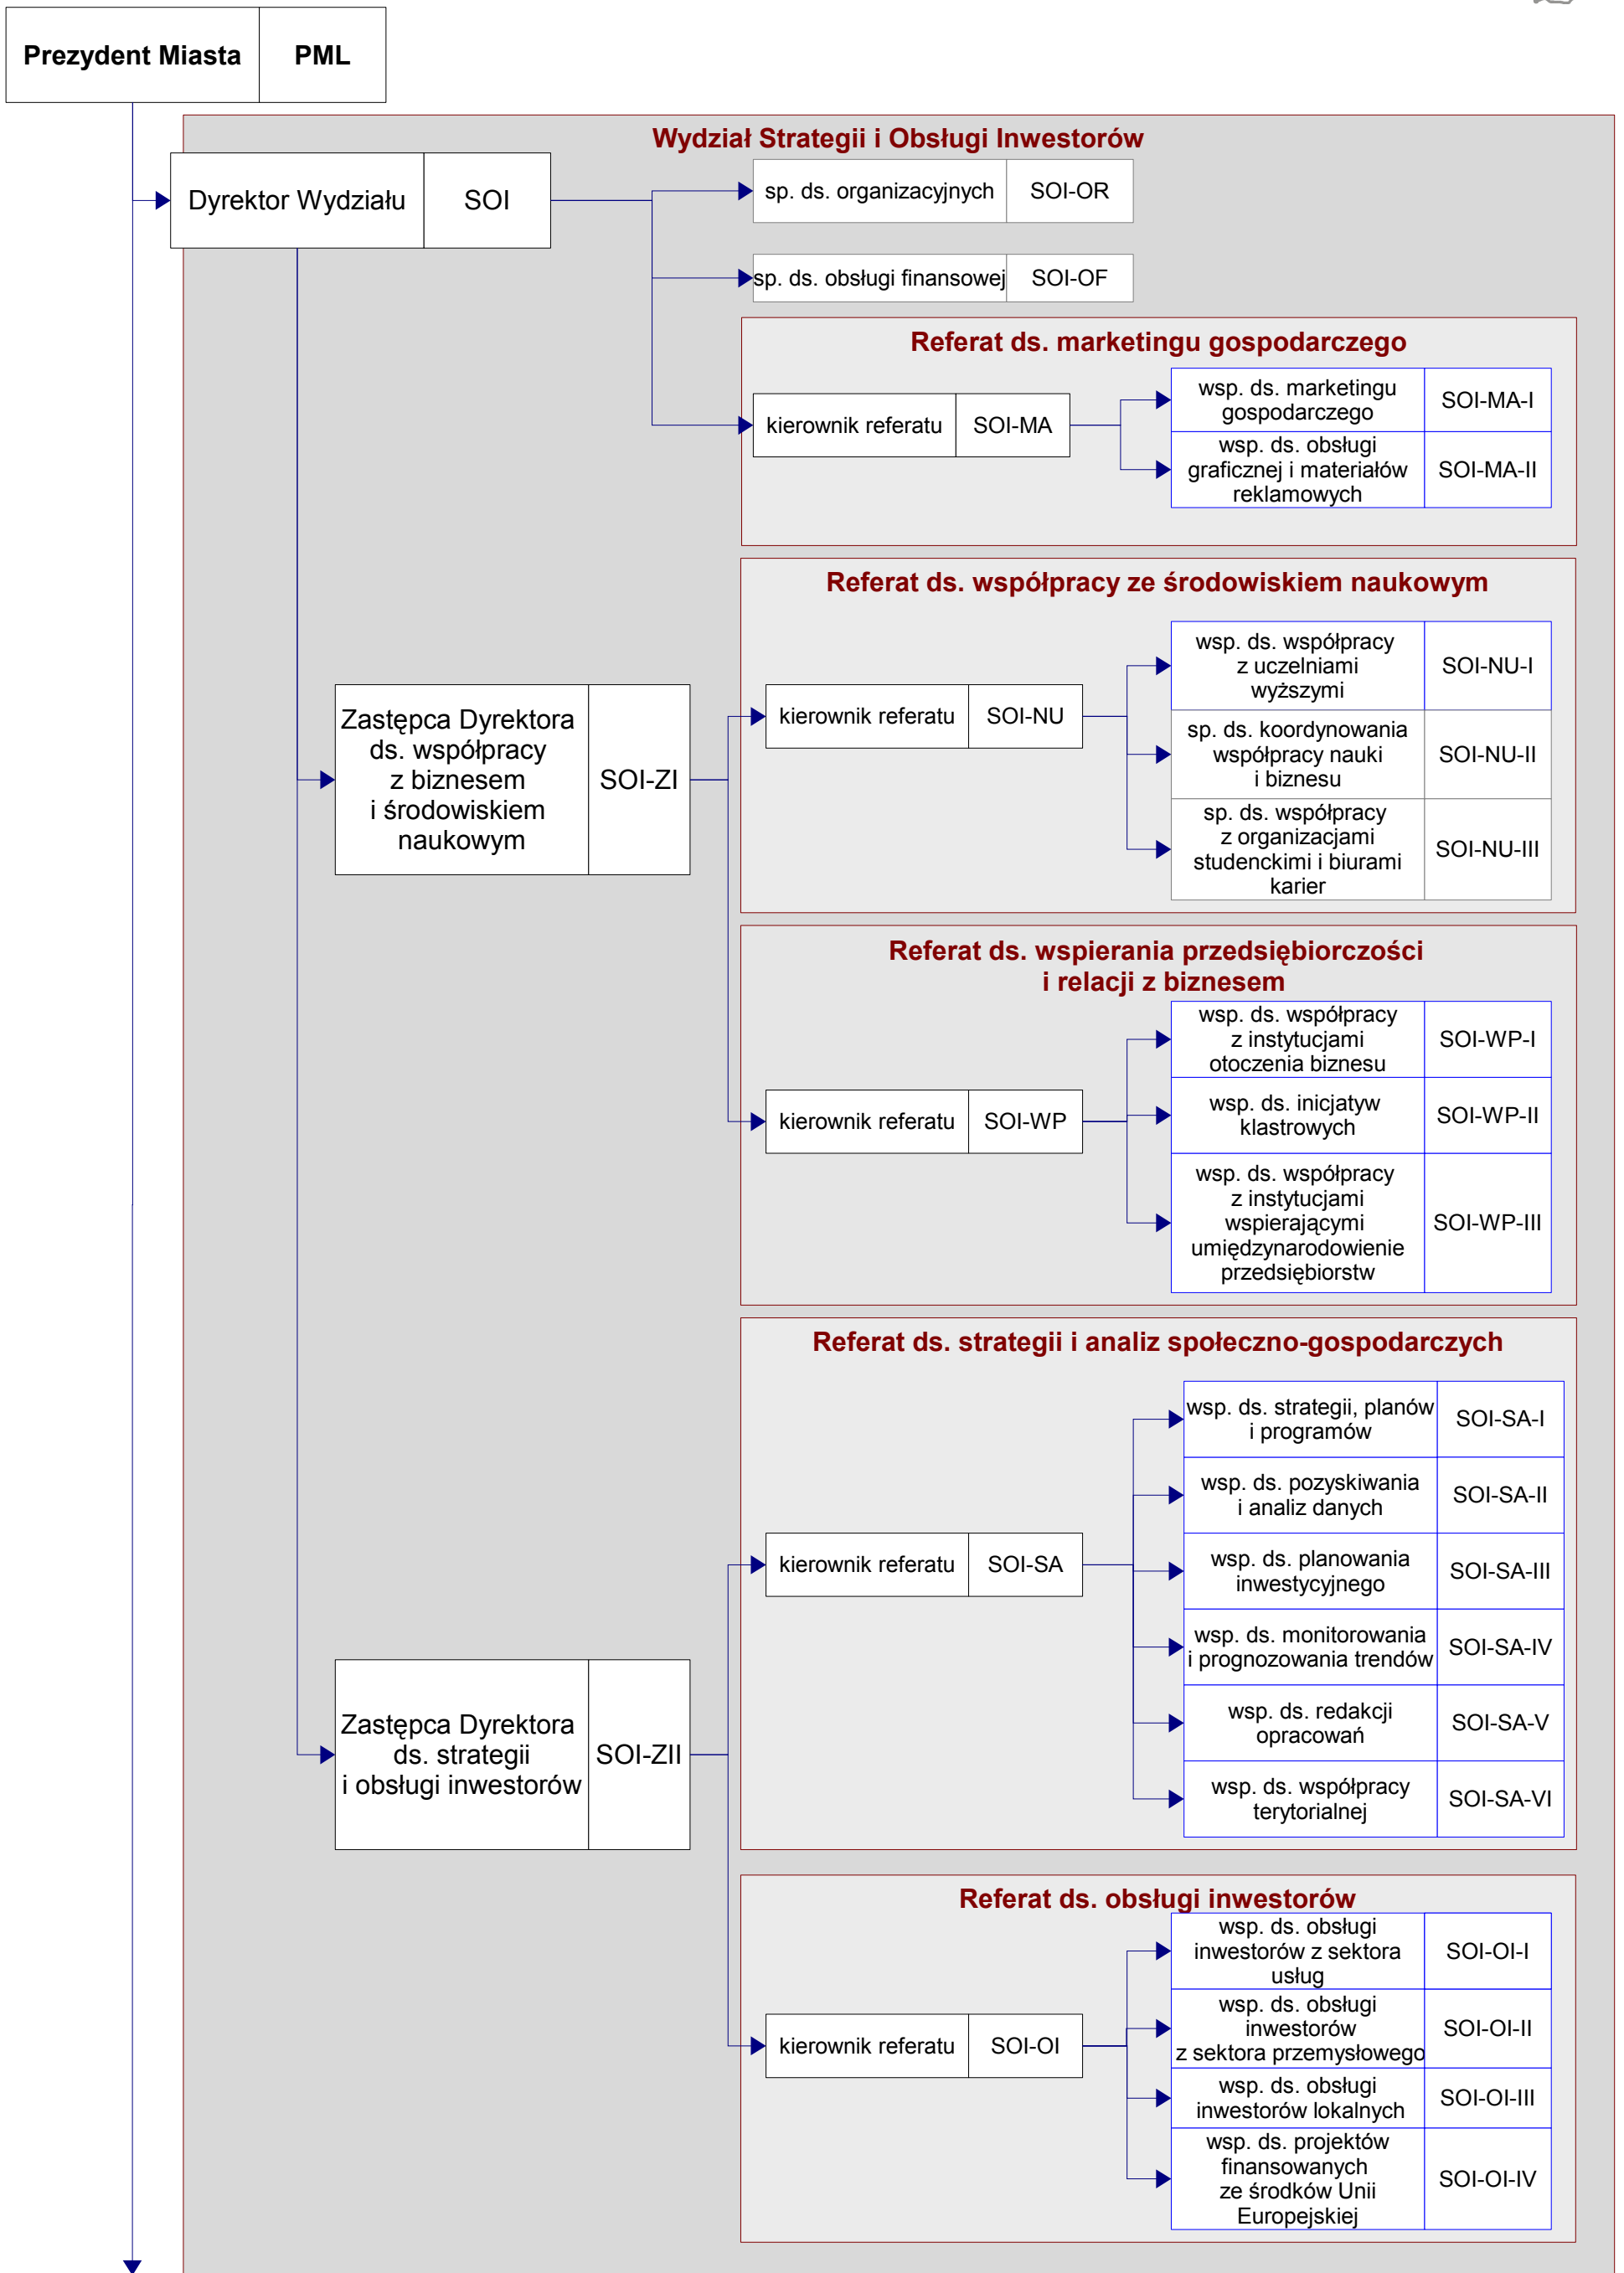

Prezydent Miasta Lublin

Załącznik do zarządzenia nr 43/10/2016 r. Prezydenta Miasta Lublin z dnia 24 października 2016 r. zmieniającego zarządzenie nr 89/8/2012 Prezydenta Miasta Lublin z dnia 10 sierpnia 2012 r. w sprawie nadania Regulaminu Organizacyjnego Departamentu Prezydenta

Załącznik do Regulaminu Organizacyjnego Departamentu Prezydenta stanowiącego załącznik do zarządzenia nr 89/8/2012 Prezydenta Miasta Lublin z dnia 10 sierpnia 2012 r. w sprawie nadania Regulaminu Organizacyjnego Departamentu Prezydenta

Schemat graficzny struktury organizacyjnej Departamentu Prezydenta

Prezydent Miasta	PML
------------------	-----

Prezydent Miasta	PML
------------------	-----

Prezydent Miasta Lublin

Prezydent Miasta Lublin

LEGENDA