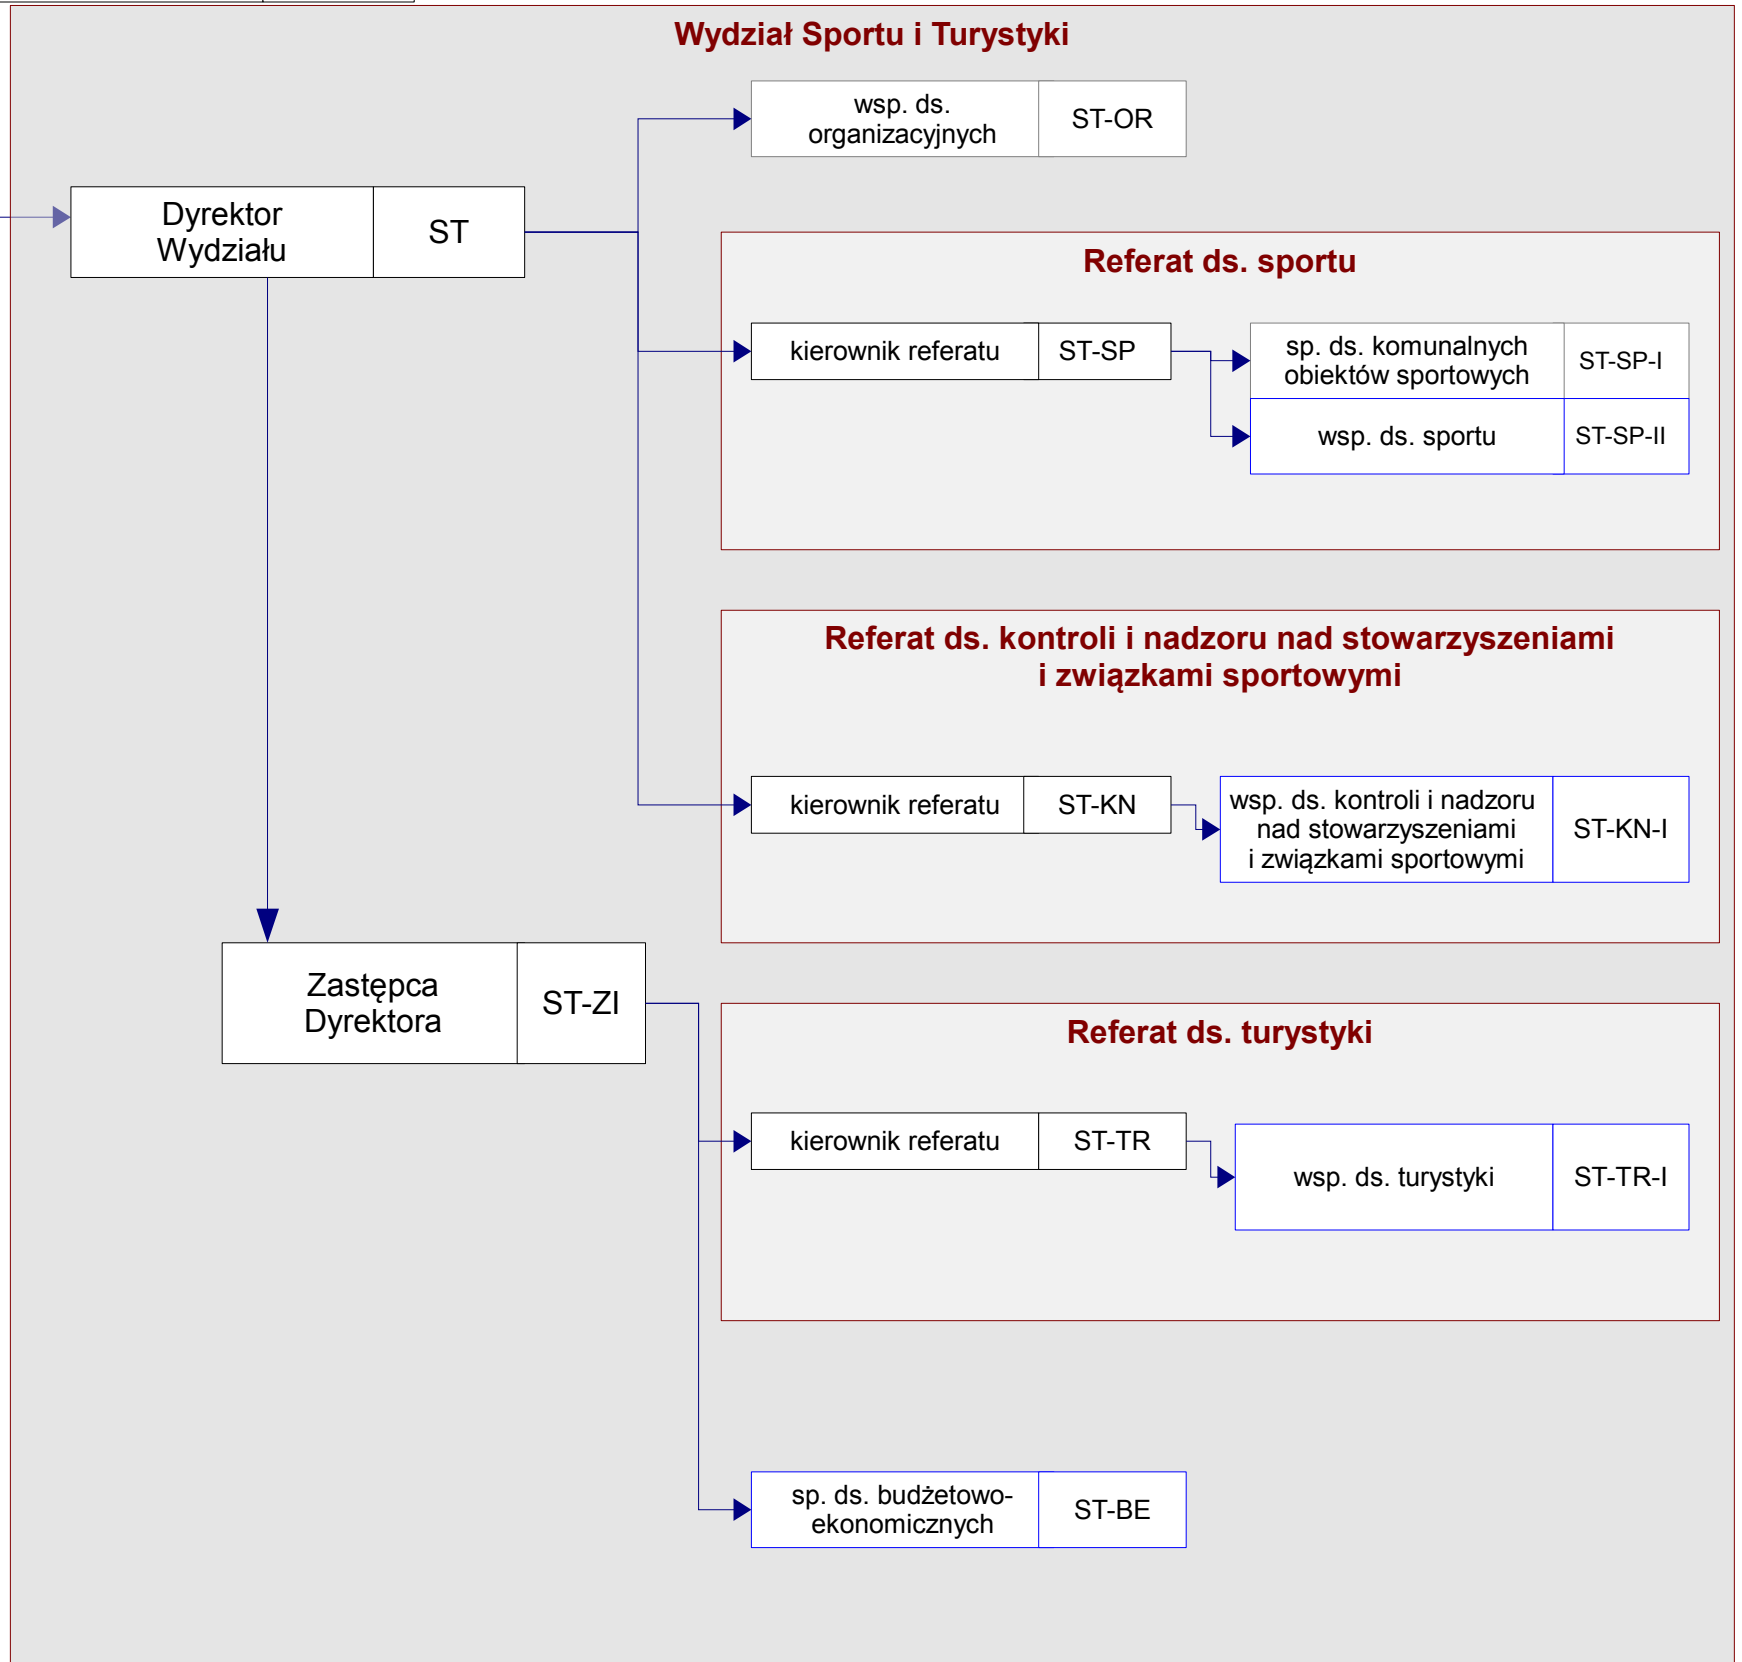

Schemat graficzny struktury organizacyjnej Departamentu Kultury, Sportu i Relacji Zewnętrznych

Zastępca Prezydenta ds. Kultury, Sportu i Relacji Zewnętrznych	ZKSR
---	------

Zastępca Prezydenta ds. Kultury, Sportu i Relacji Zewnętrznych	ZKSR
---	------