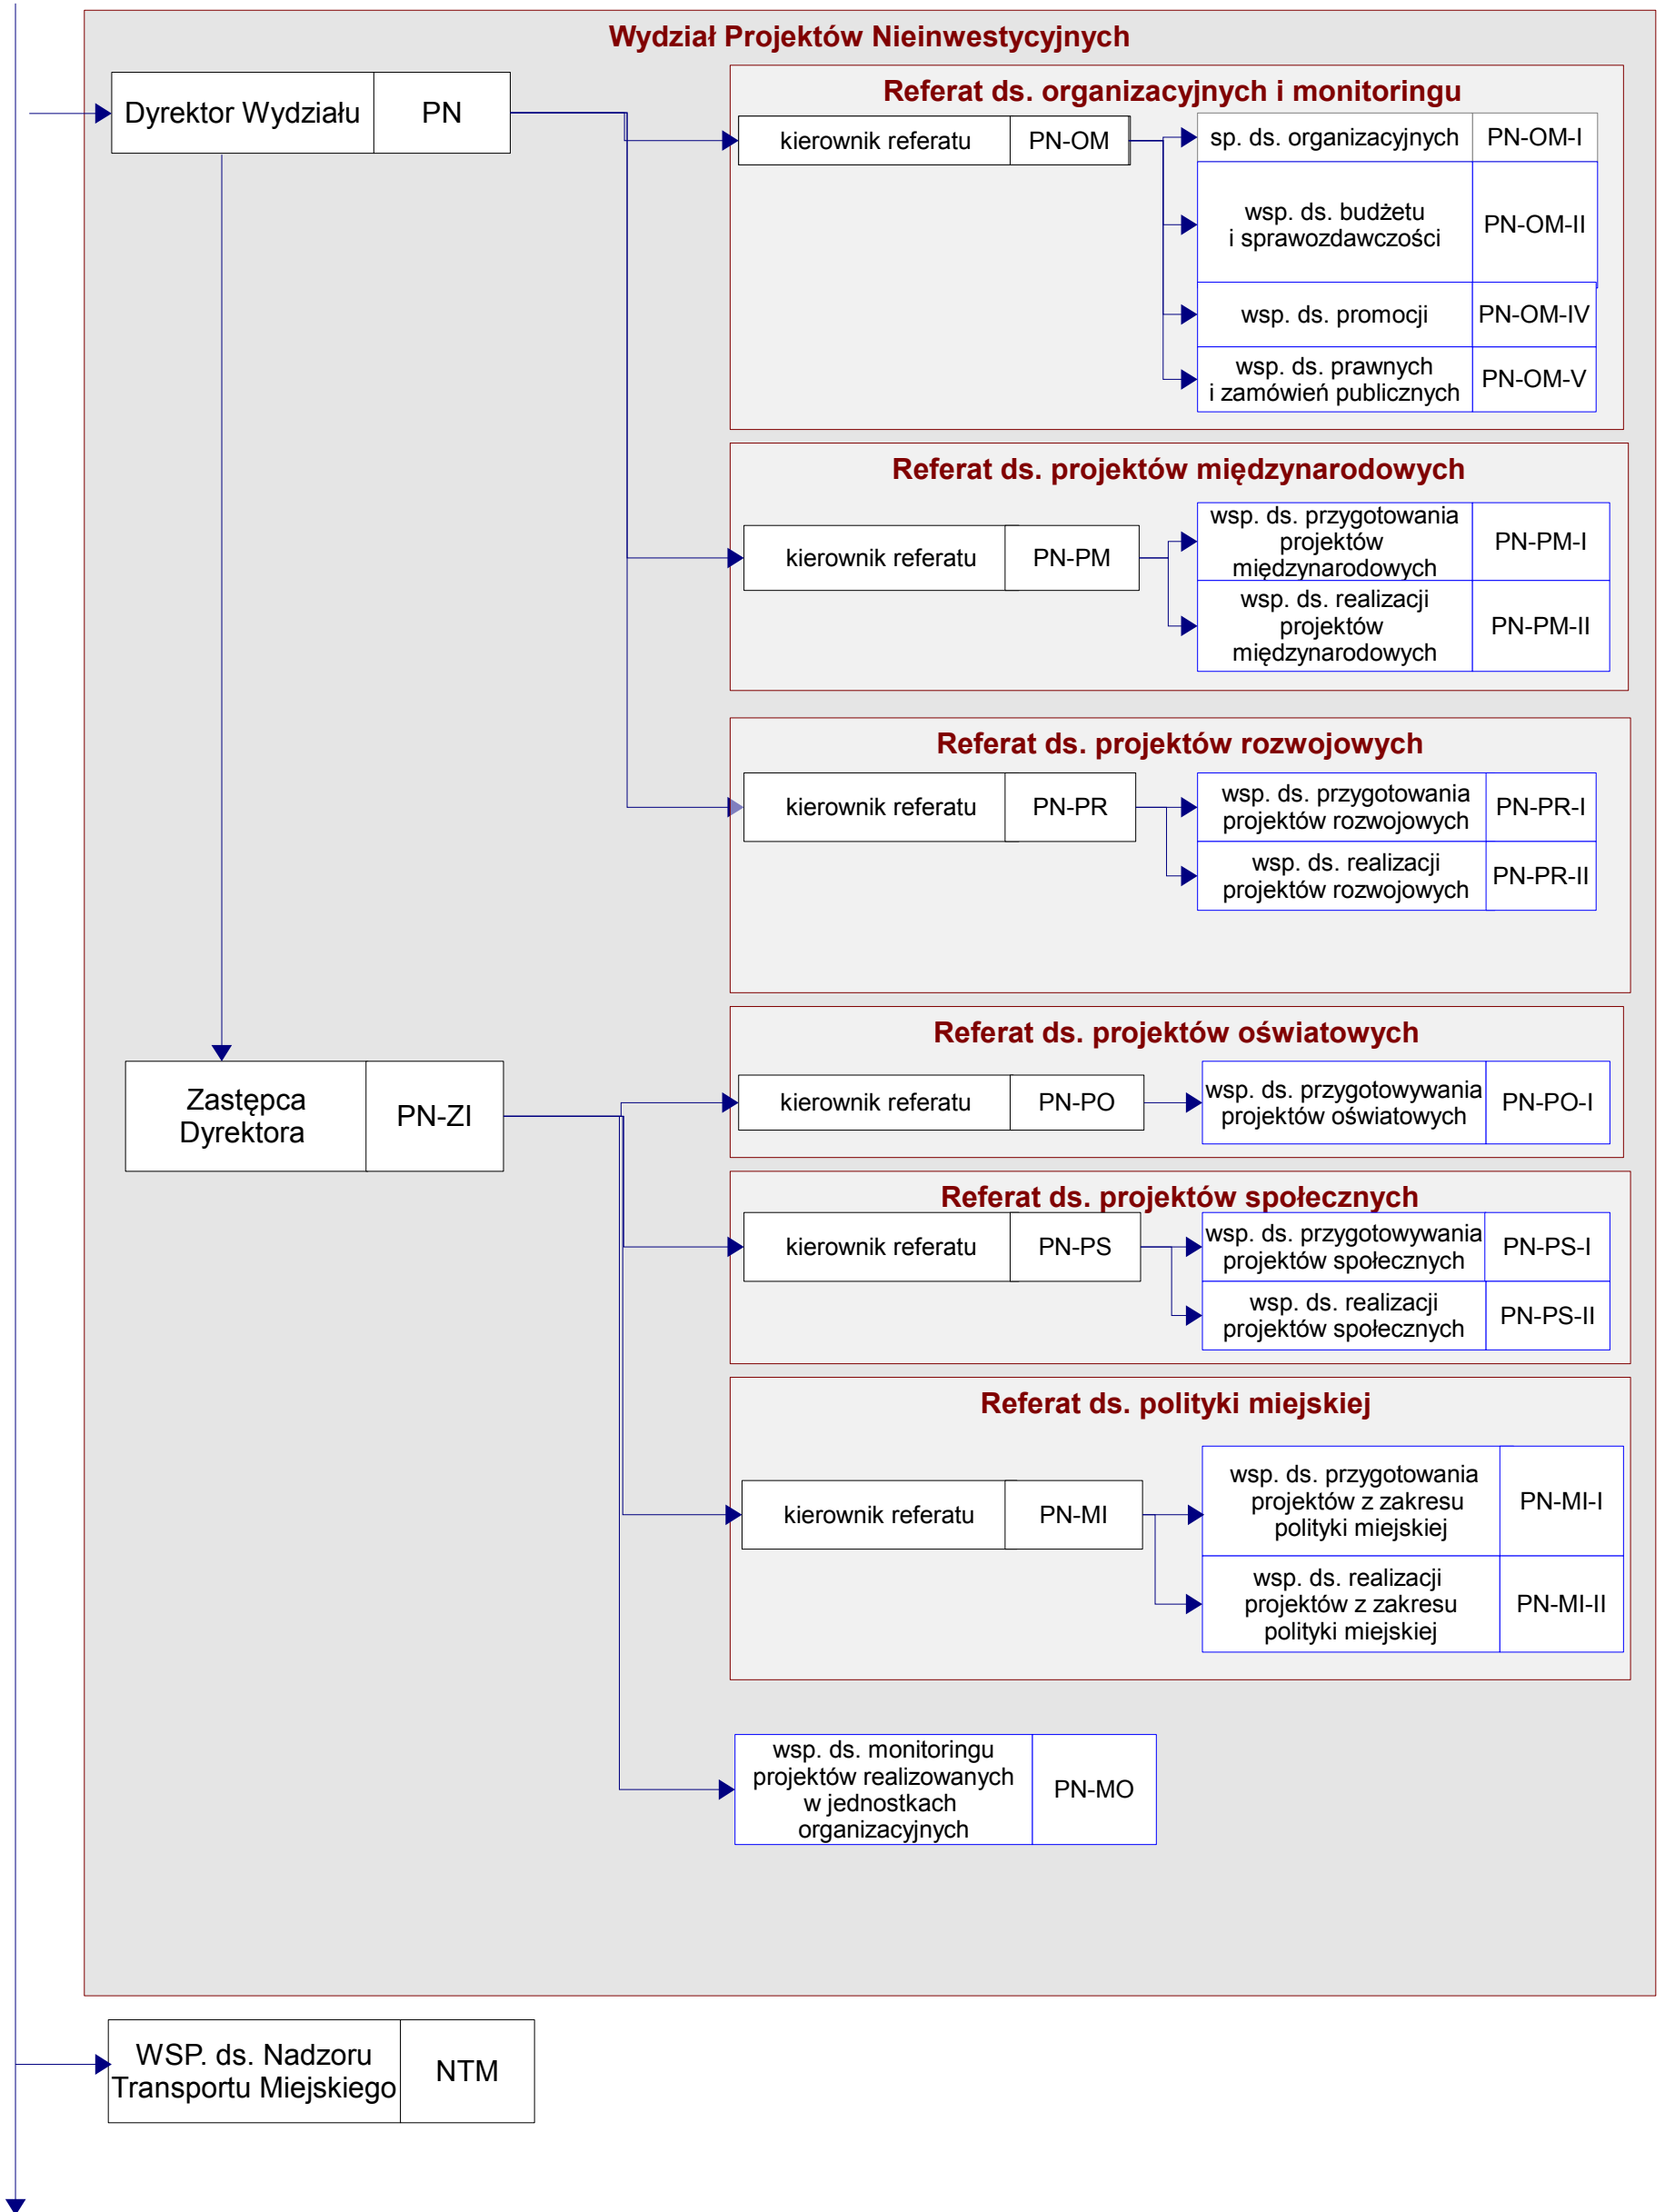

Zastępca Prezydenta ds. Kultury, Sportu i Relacji Zewnętrznych	ZKSR