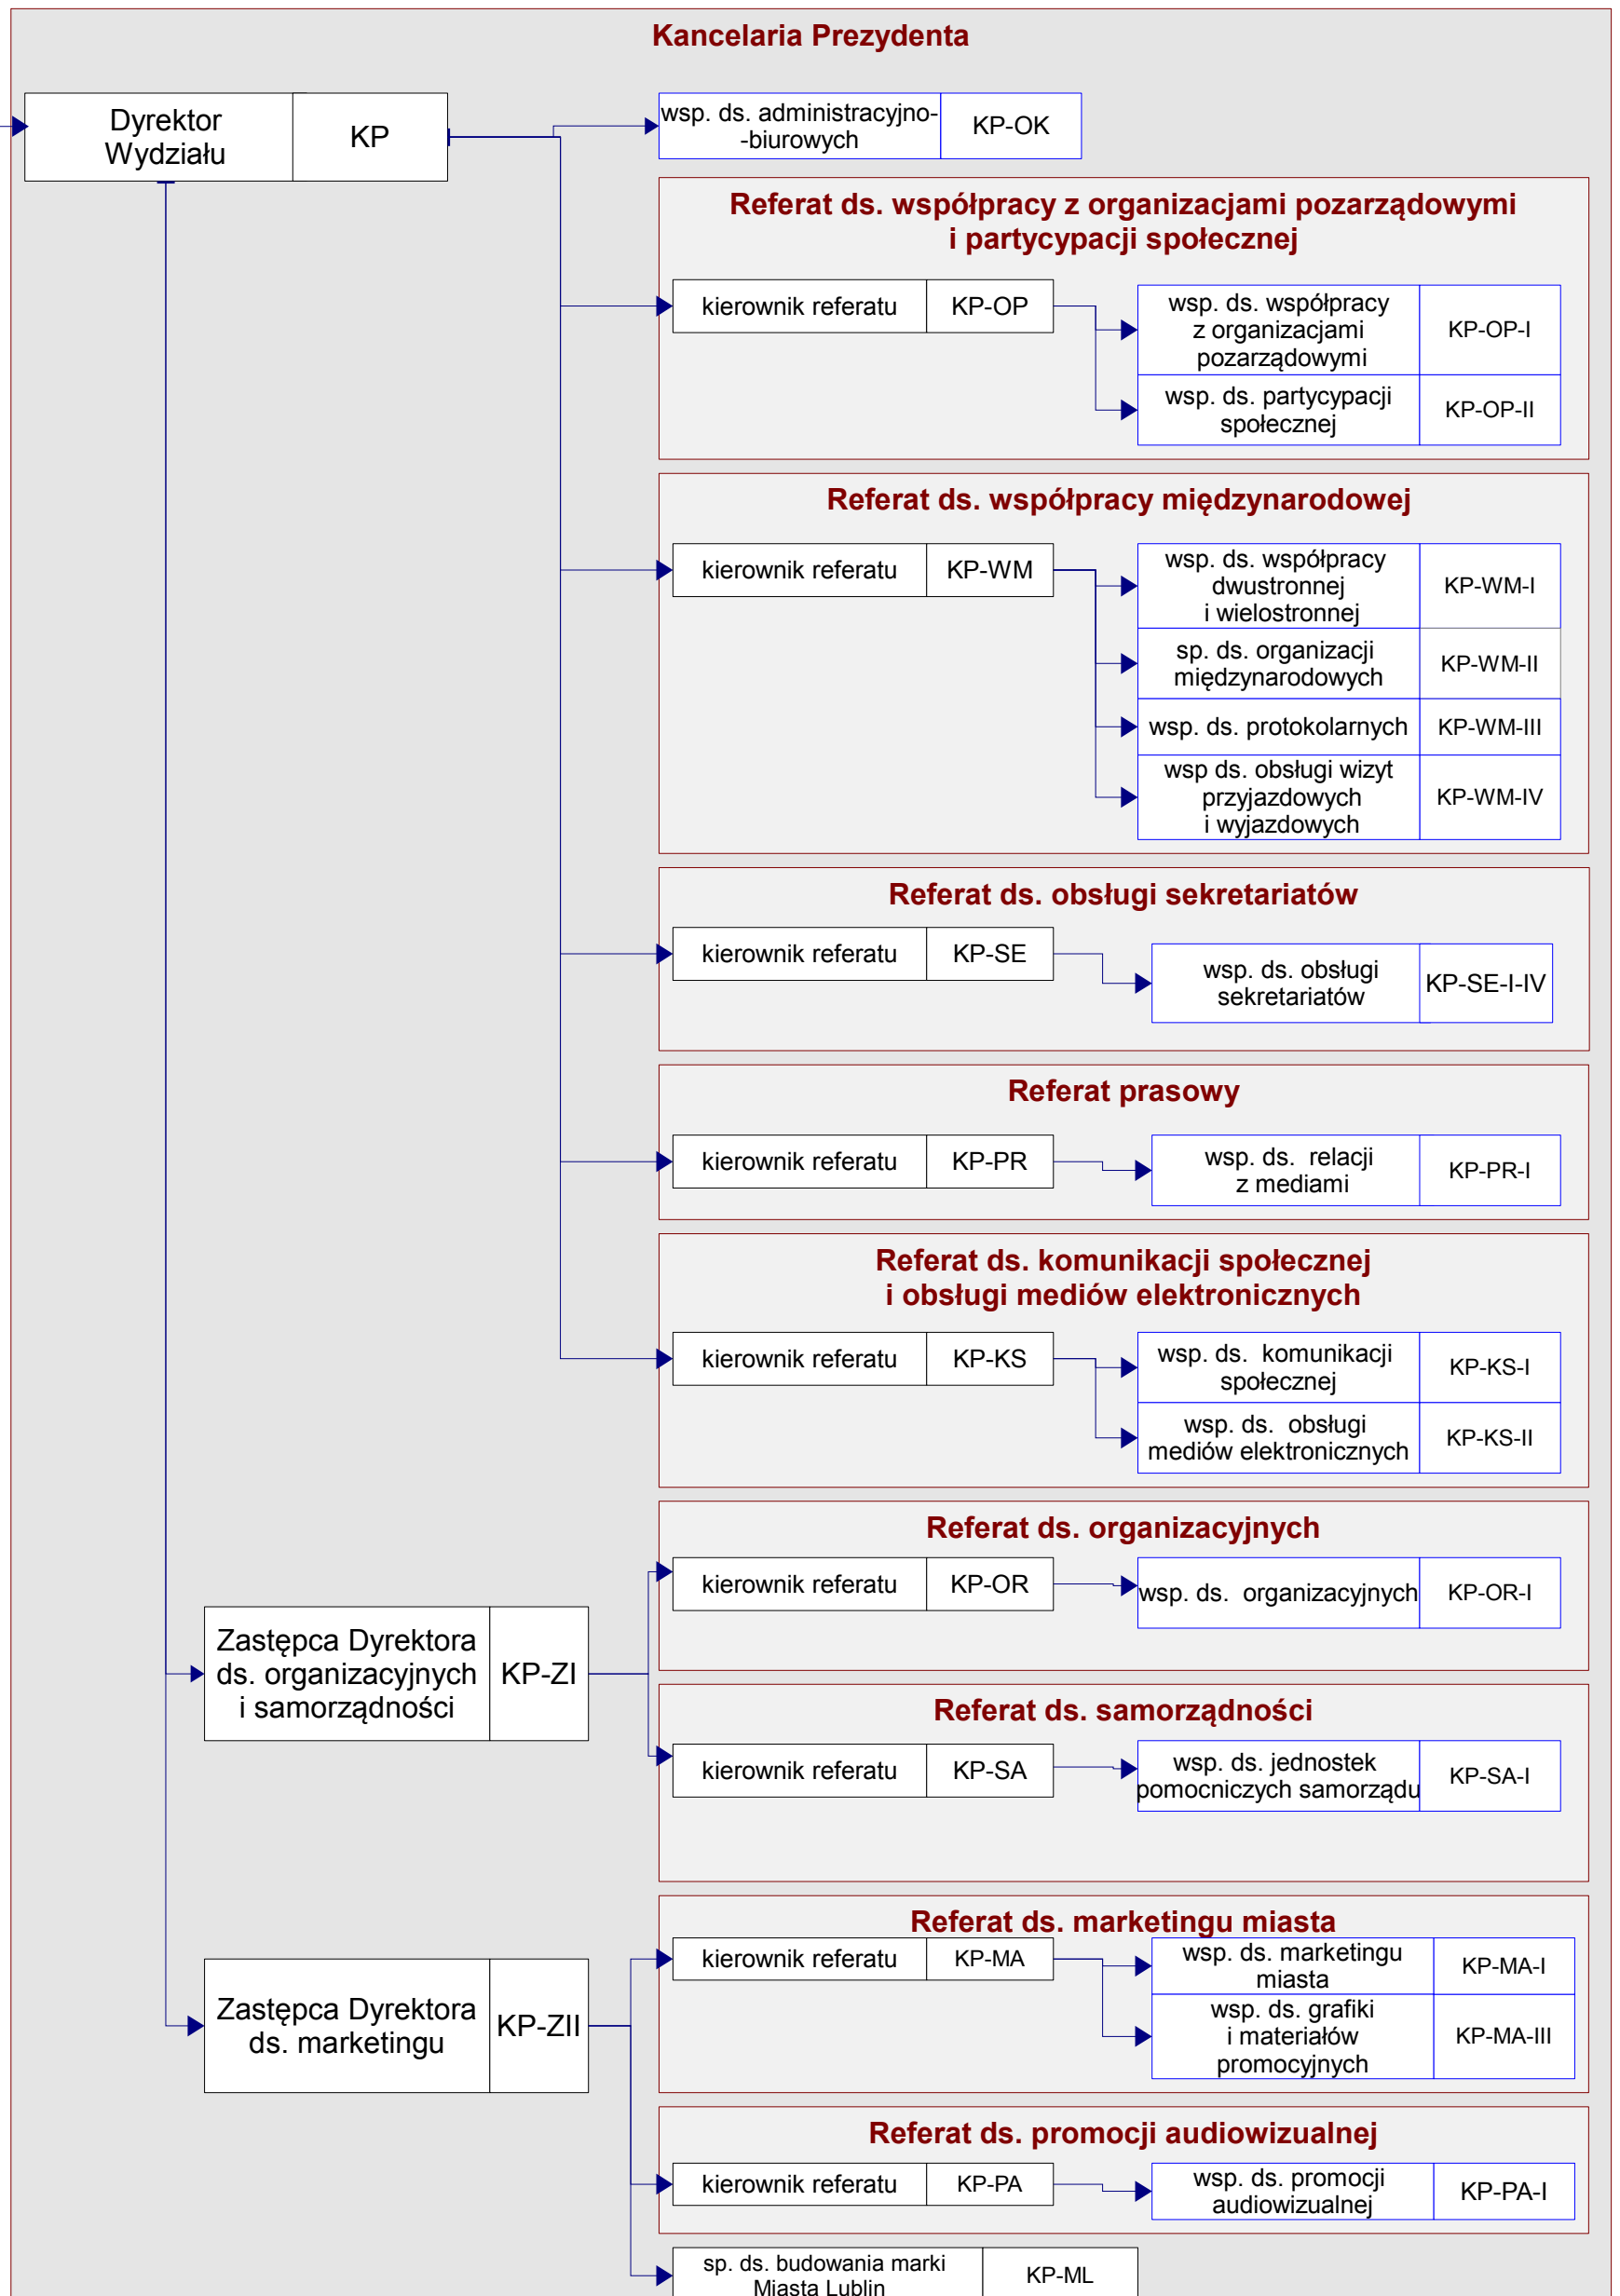

Schemat graficzny struktury organizacyjnej Departamentu Kultury, Sportu i Relacji Zewnętrznych

Zastępca Prezydenta ds. Kultury, Sportu i Relacji Zewnętrznych	ZKSR
---	------

Zastępca Prezydenta ds. Kultury, Sportu i Relacji Zewnętrznych	ZKSR
---	------