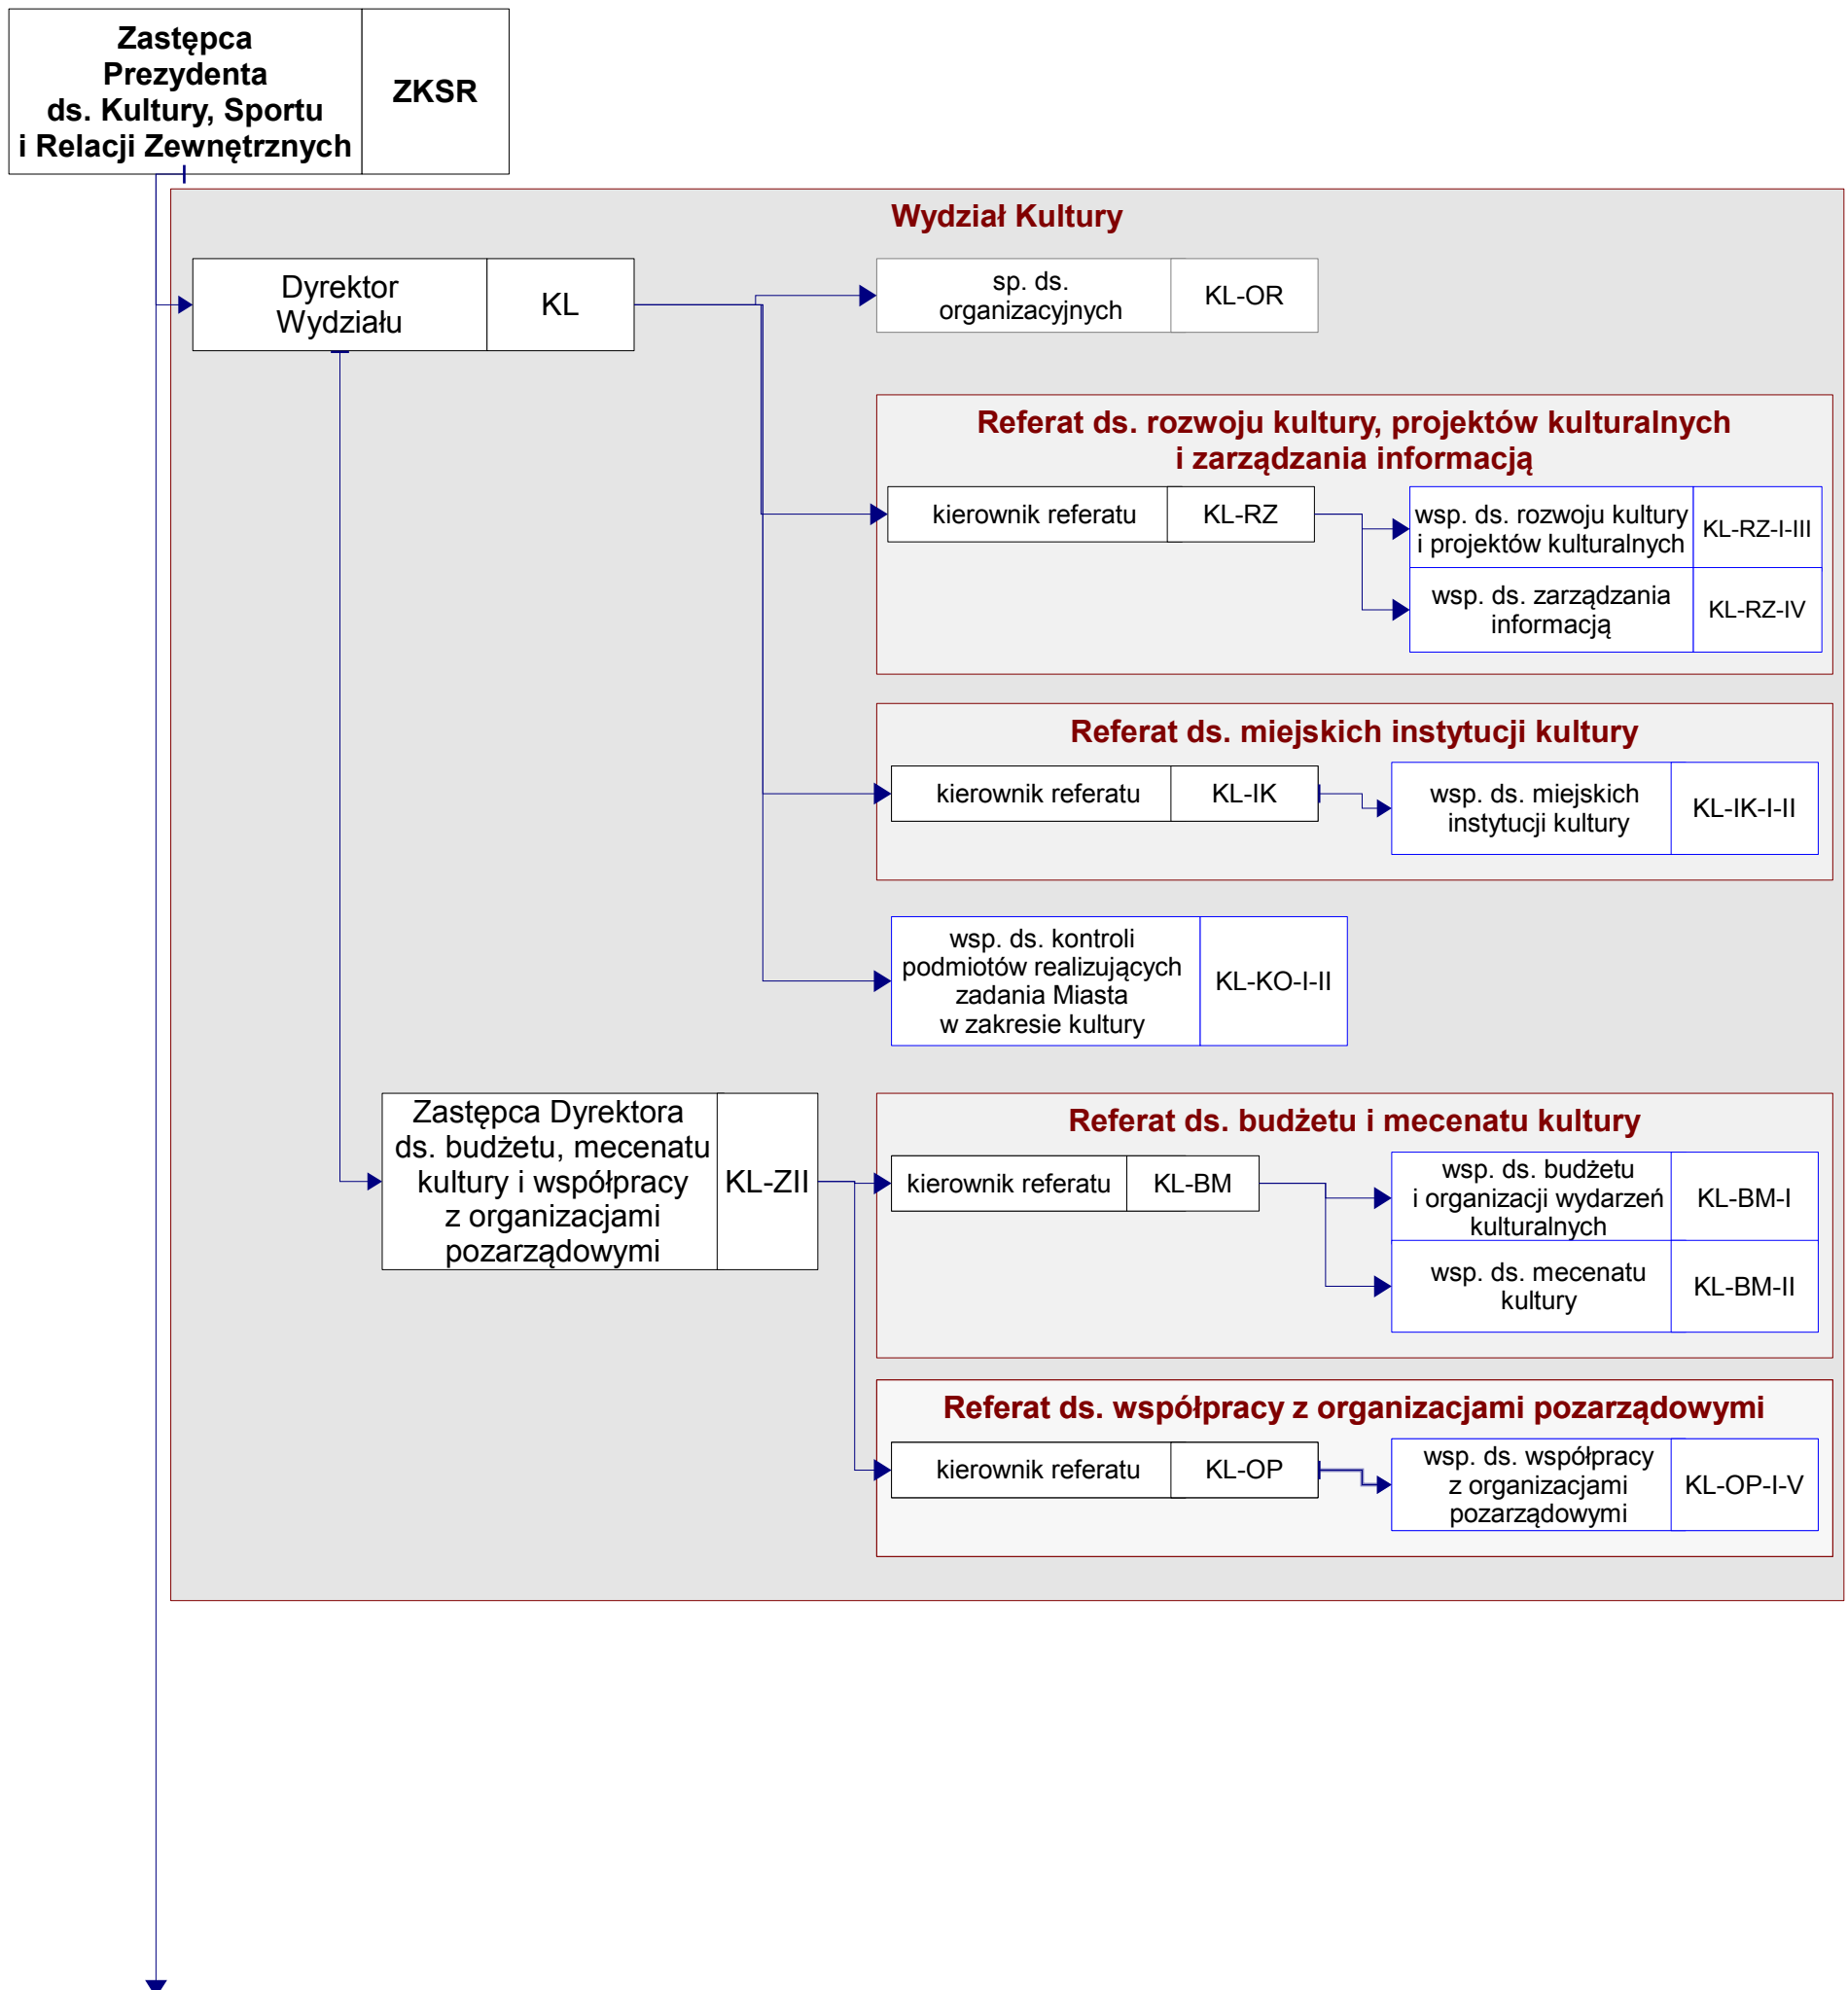

Schemat graficzny struktury organizacyjnej Departamentu Kultury, Sportu i Relacji Zewnętrznych

Zastępca Prezydenta ds. Kultury, Sportu i Relacji Zewnętrznych	ZKSR
---	------

Zastępca Prezydenta ds. Kultury, Sportu i Relacji Zewnętrznych	ZKSR
---	------