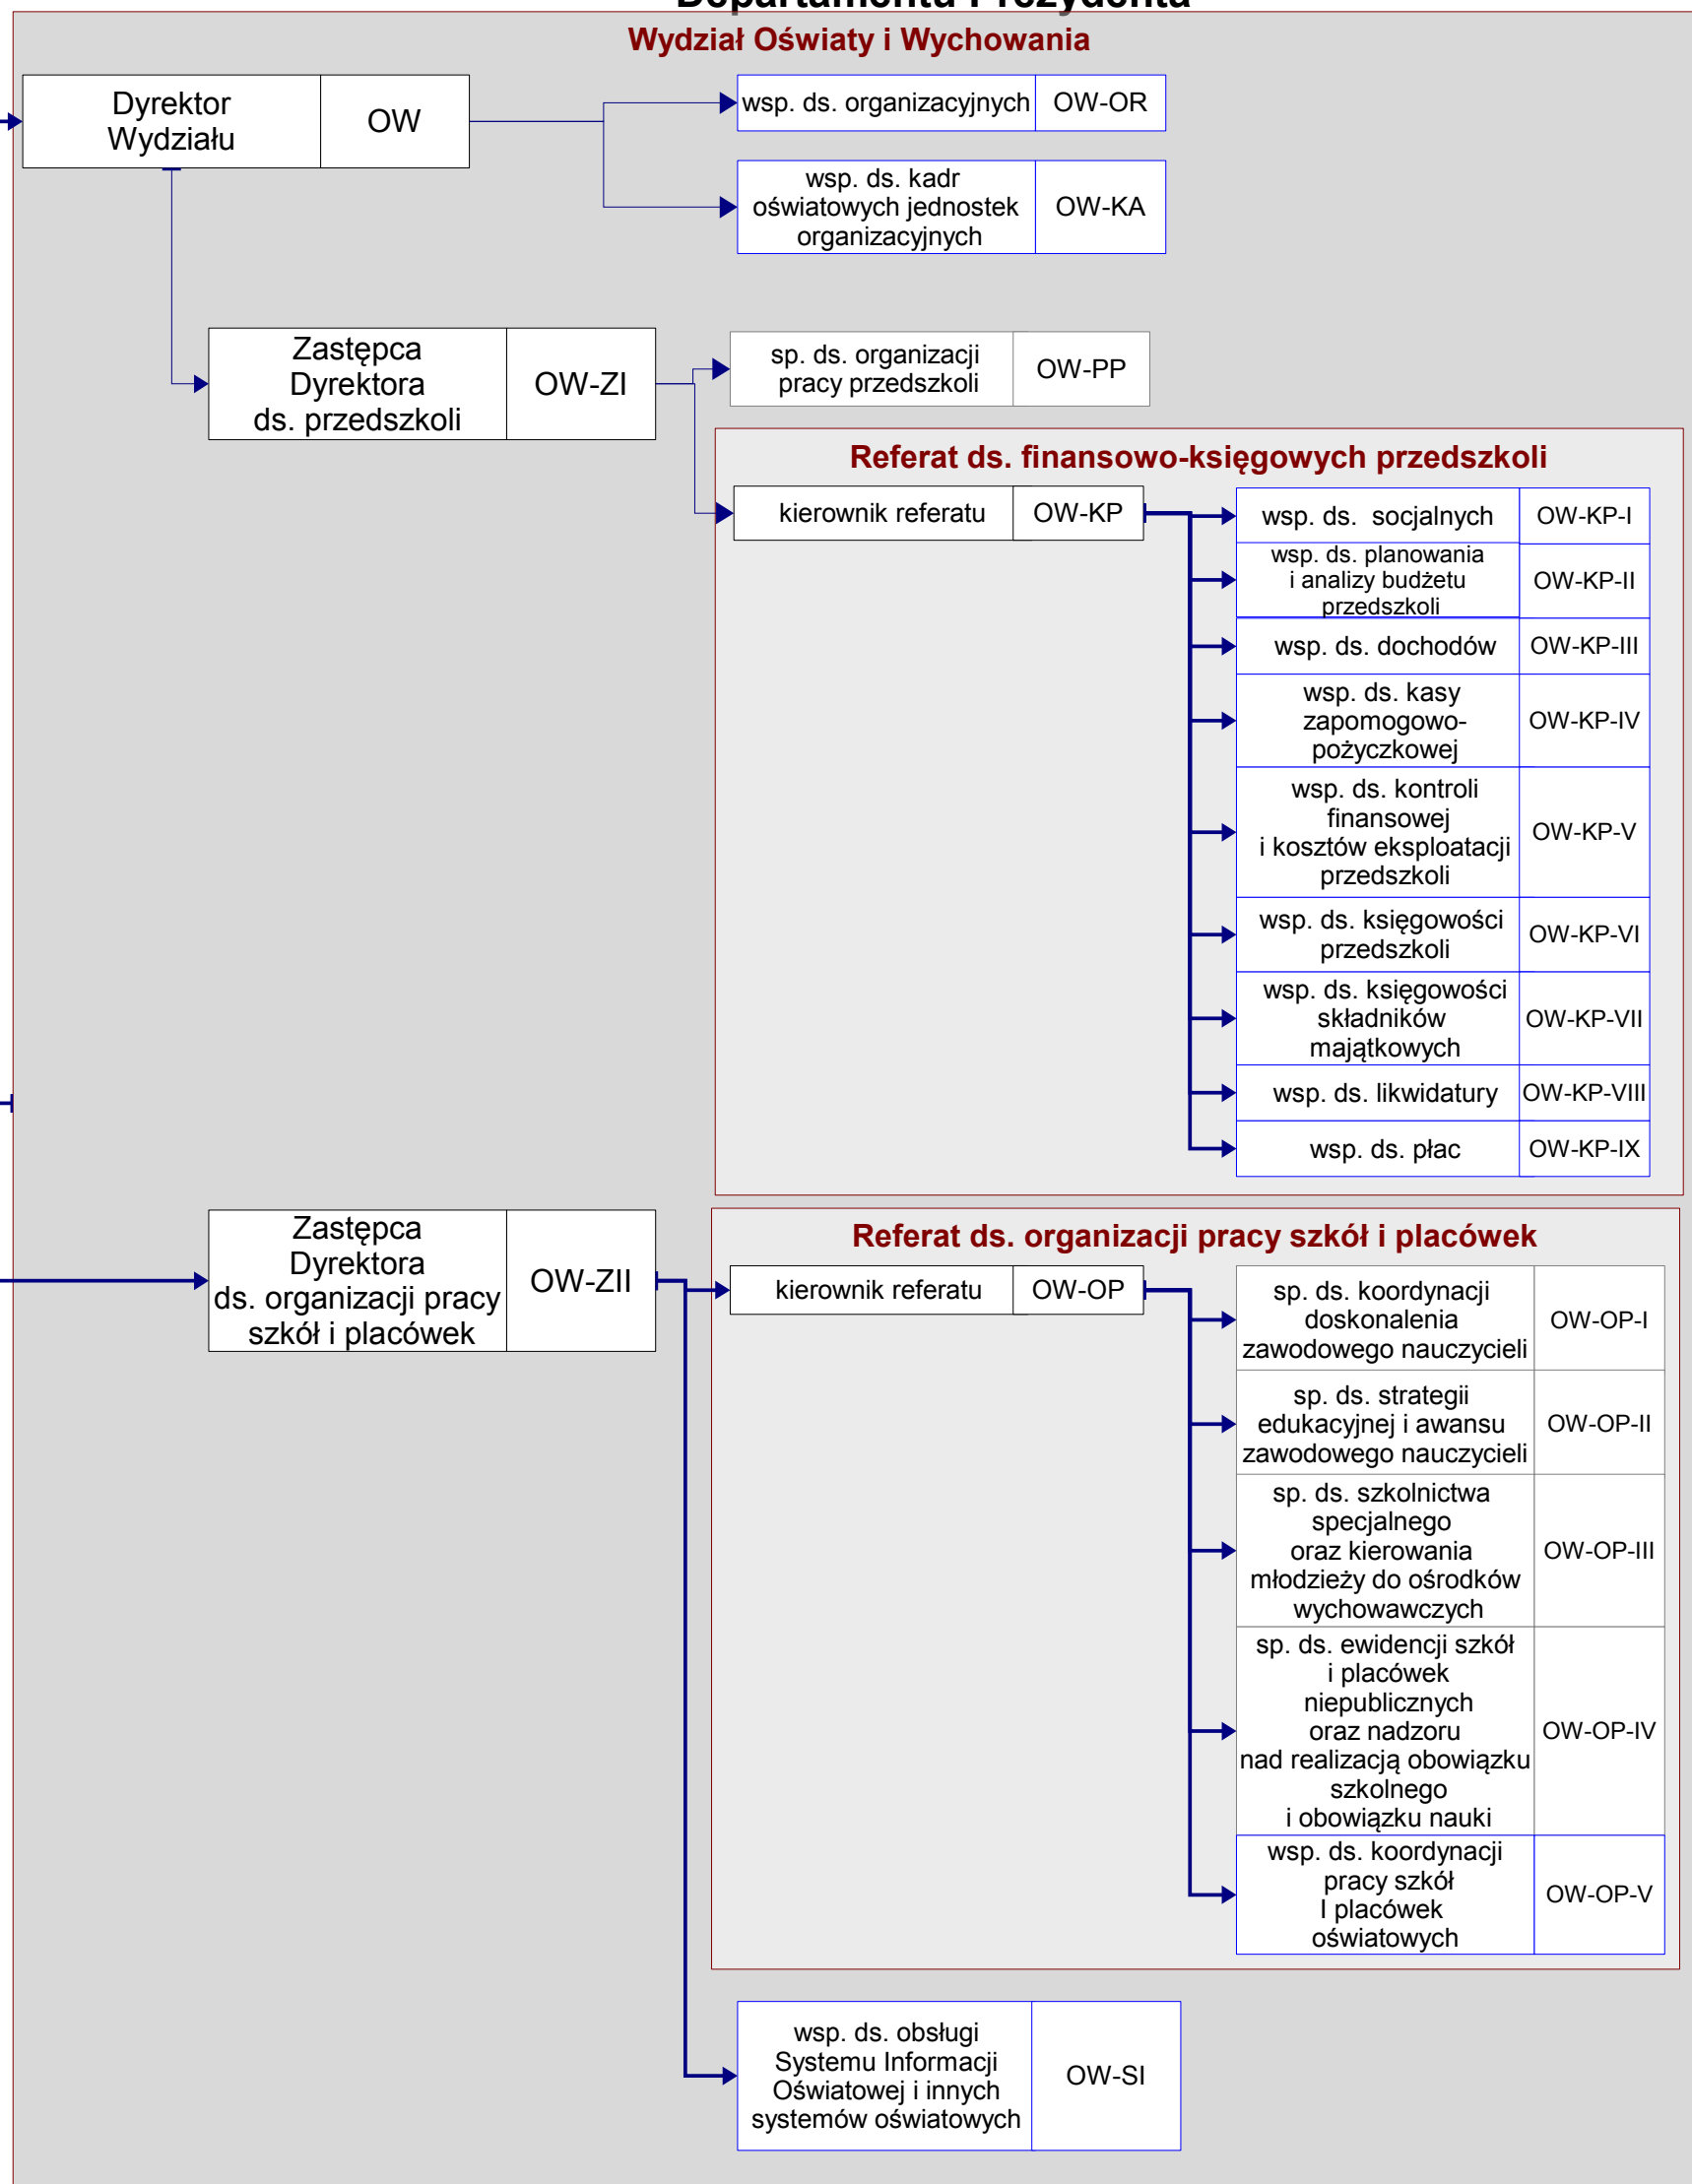

# Prezydent Miasta Lublin

Załącznik do zarządzenia nr 96/5/2015 Prezydenta Miasta Lublin z dnia 28 maja 2015 r. zmieniającego zarządzenie nr 89/8/2012 Prezydenta Miasta z dnia 10 sierpnia 2012 r. w sprawie nadania Regulaminu Organizacyjnego Departamentu Prezydenta

Prezydent Miasta	PML
------------------	-----

## Schemat graficzny struktury organizacyjnej Departamentu Prezydenta

Prezydent Miasta	PML
------------------	-----

Prezydent Miasta	PML
------------------	-----

Prezydent Miasta	PML
------------------	-----

## LEGENDA