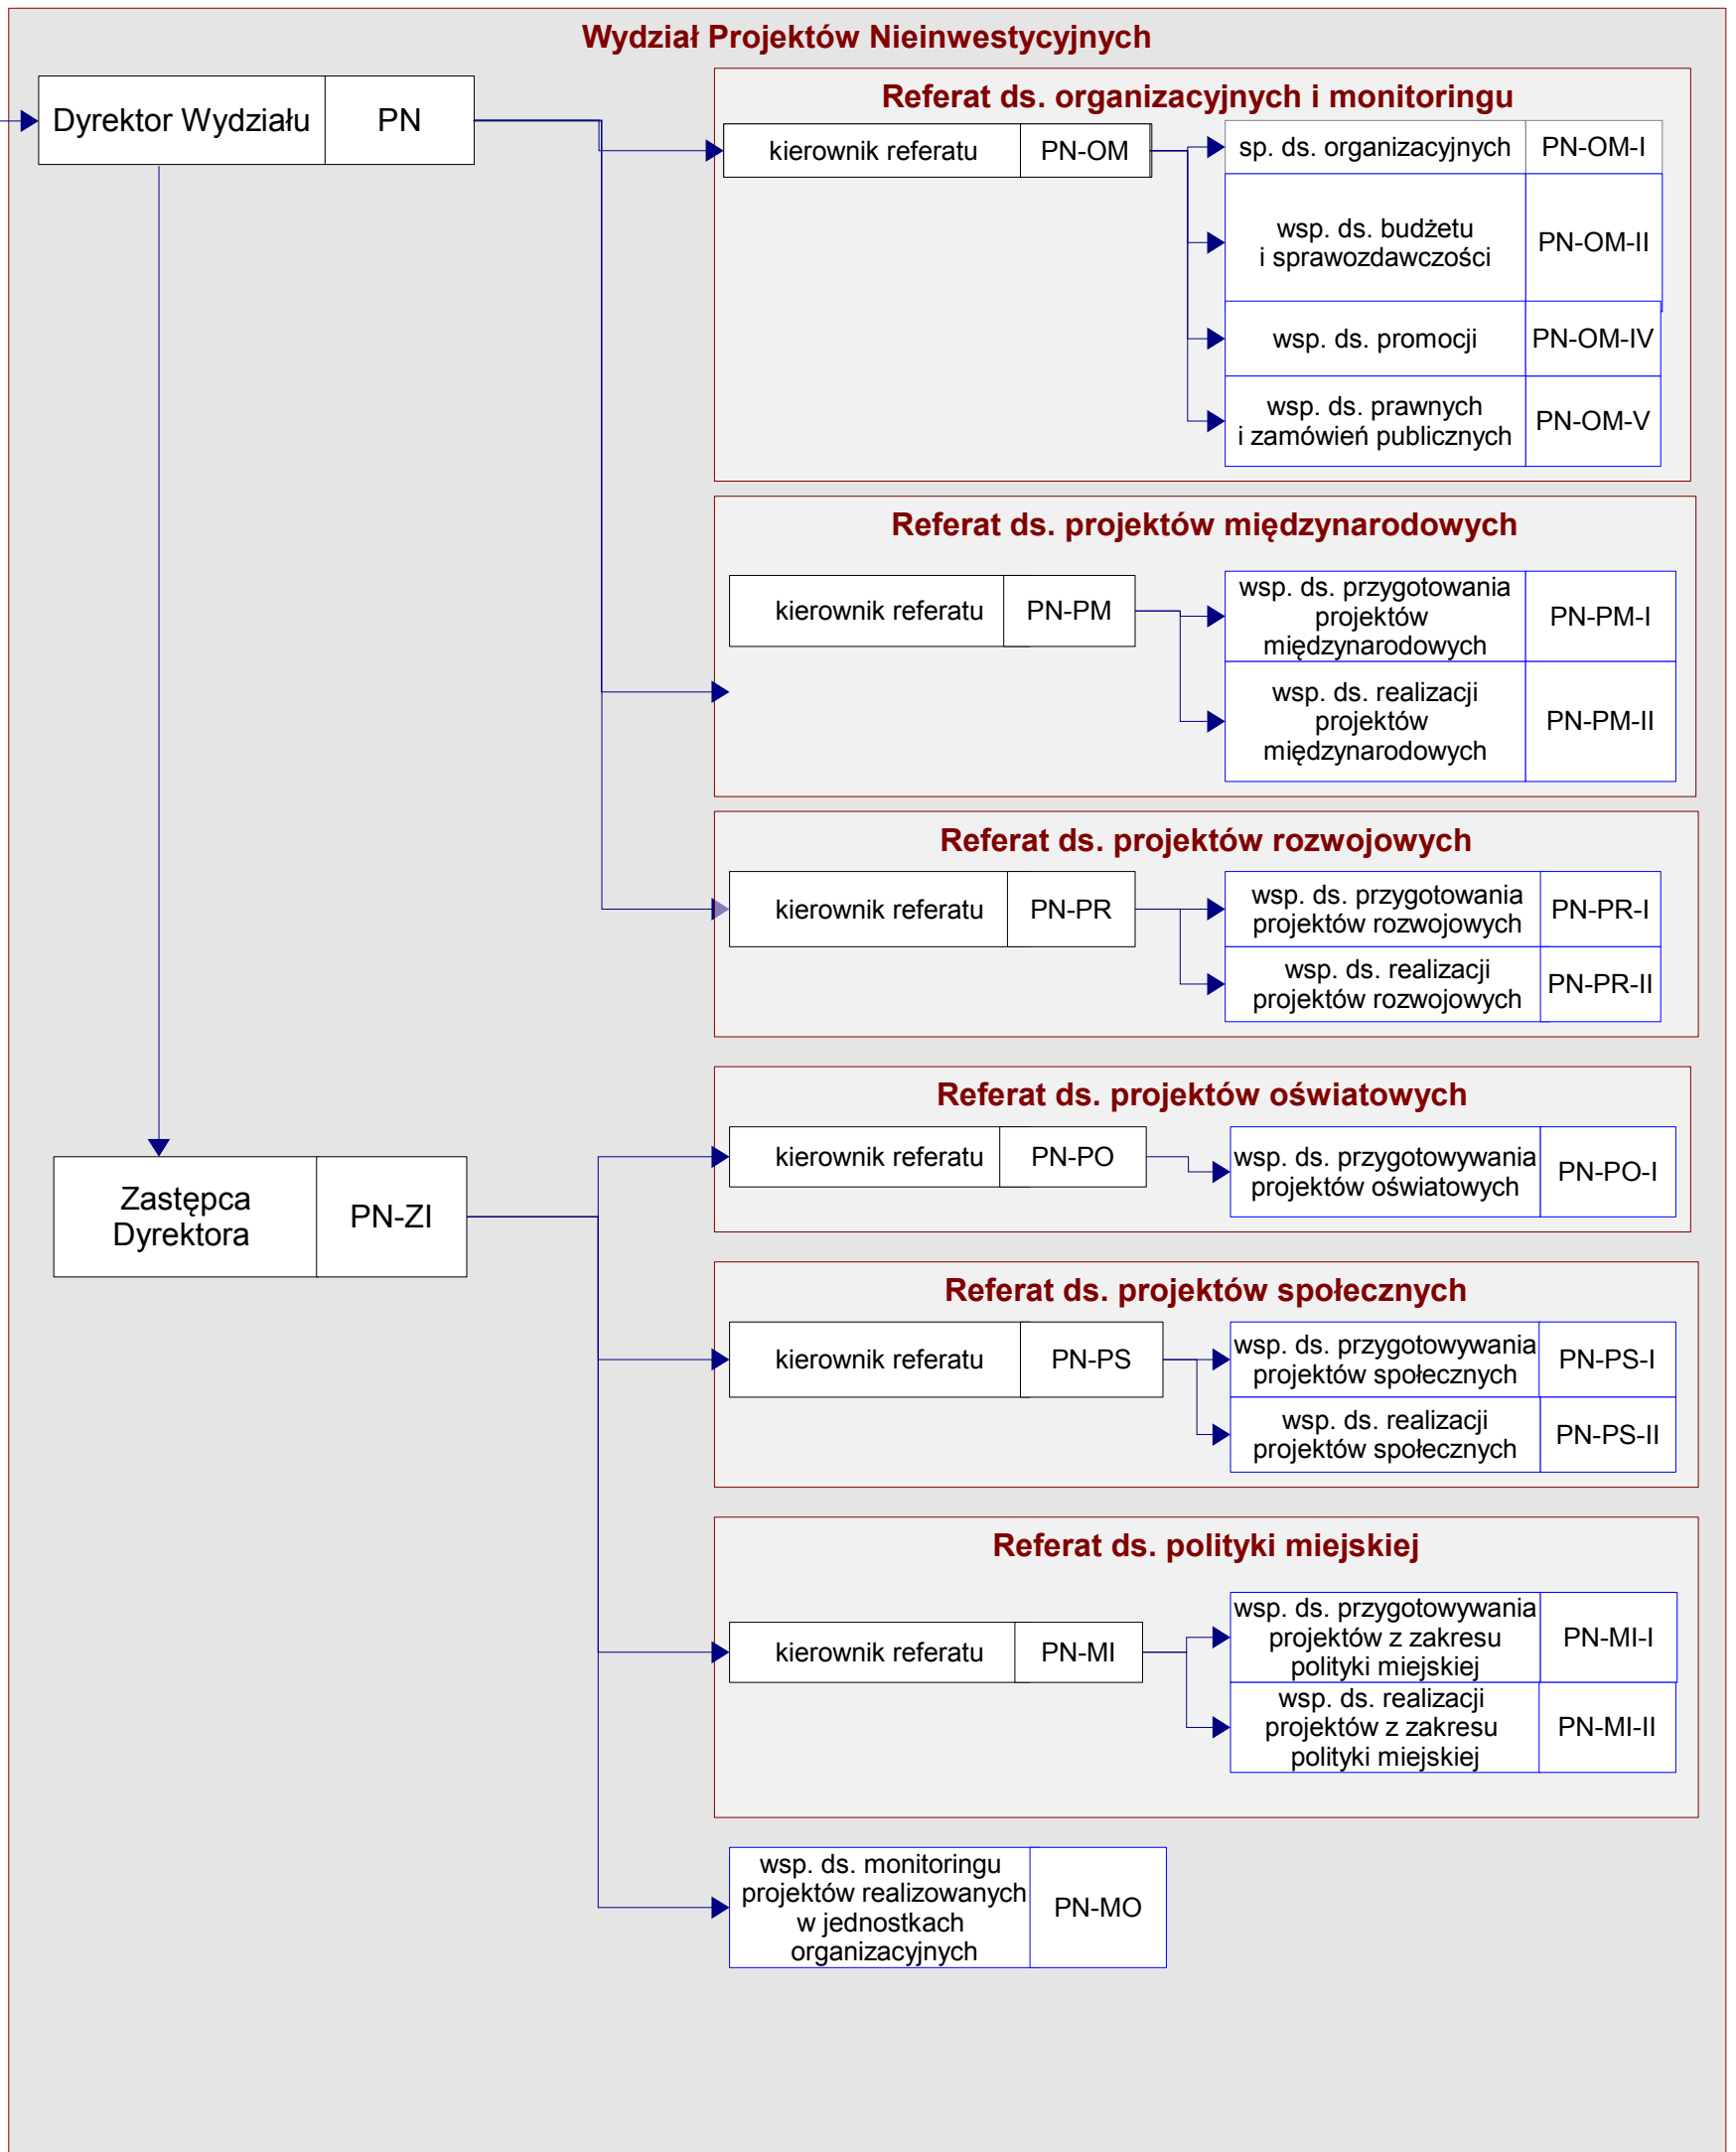

## Schemat graficzny struktury organizacyjnej Departamentu Kultury, Sportu i Relacji Zewnętrznych

Zastępca Prezydenta ds. Kultury, Sportu i Relacji Zewnętrznych	ZKSR
---	------

Zastępca Prezydenta ds. Kultury, Sportu i Relacji Zewnętrznych	ZKSR
---	------

Zastępca Prezydenta ds. Kultury, Sportu i Relacji Zewnętrznych	ZKSR
---	------

WSP. ds. Nadzoru Transportu Miejskiego	NTM
---	-----

## Legenda