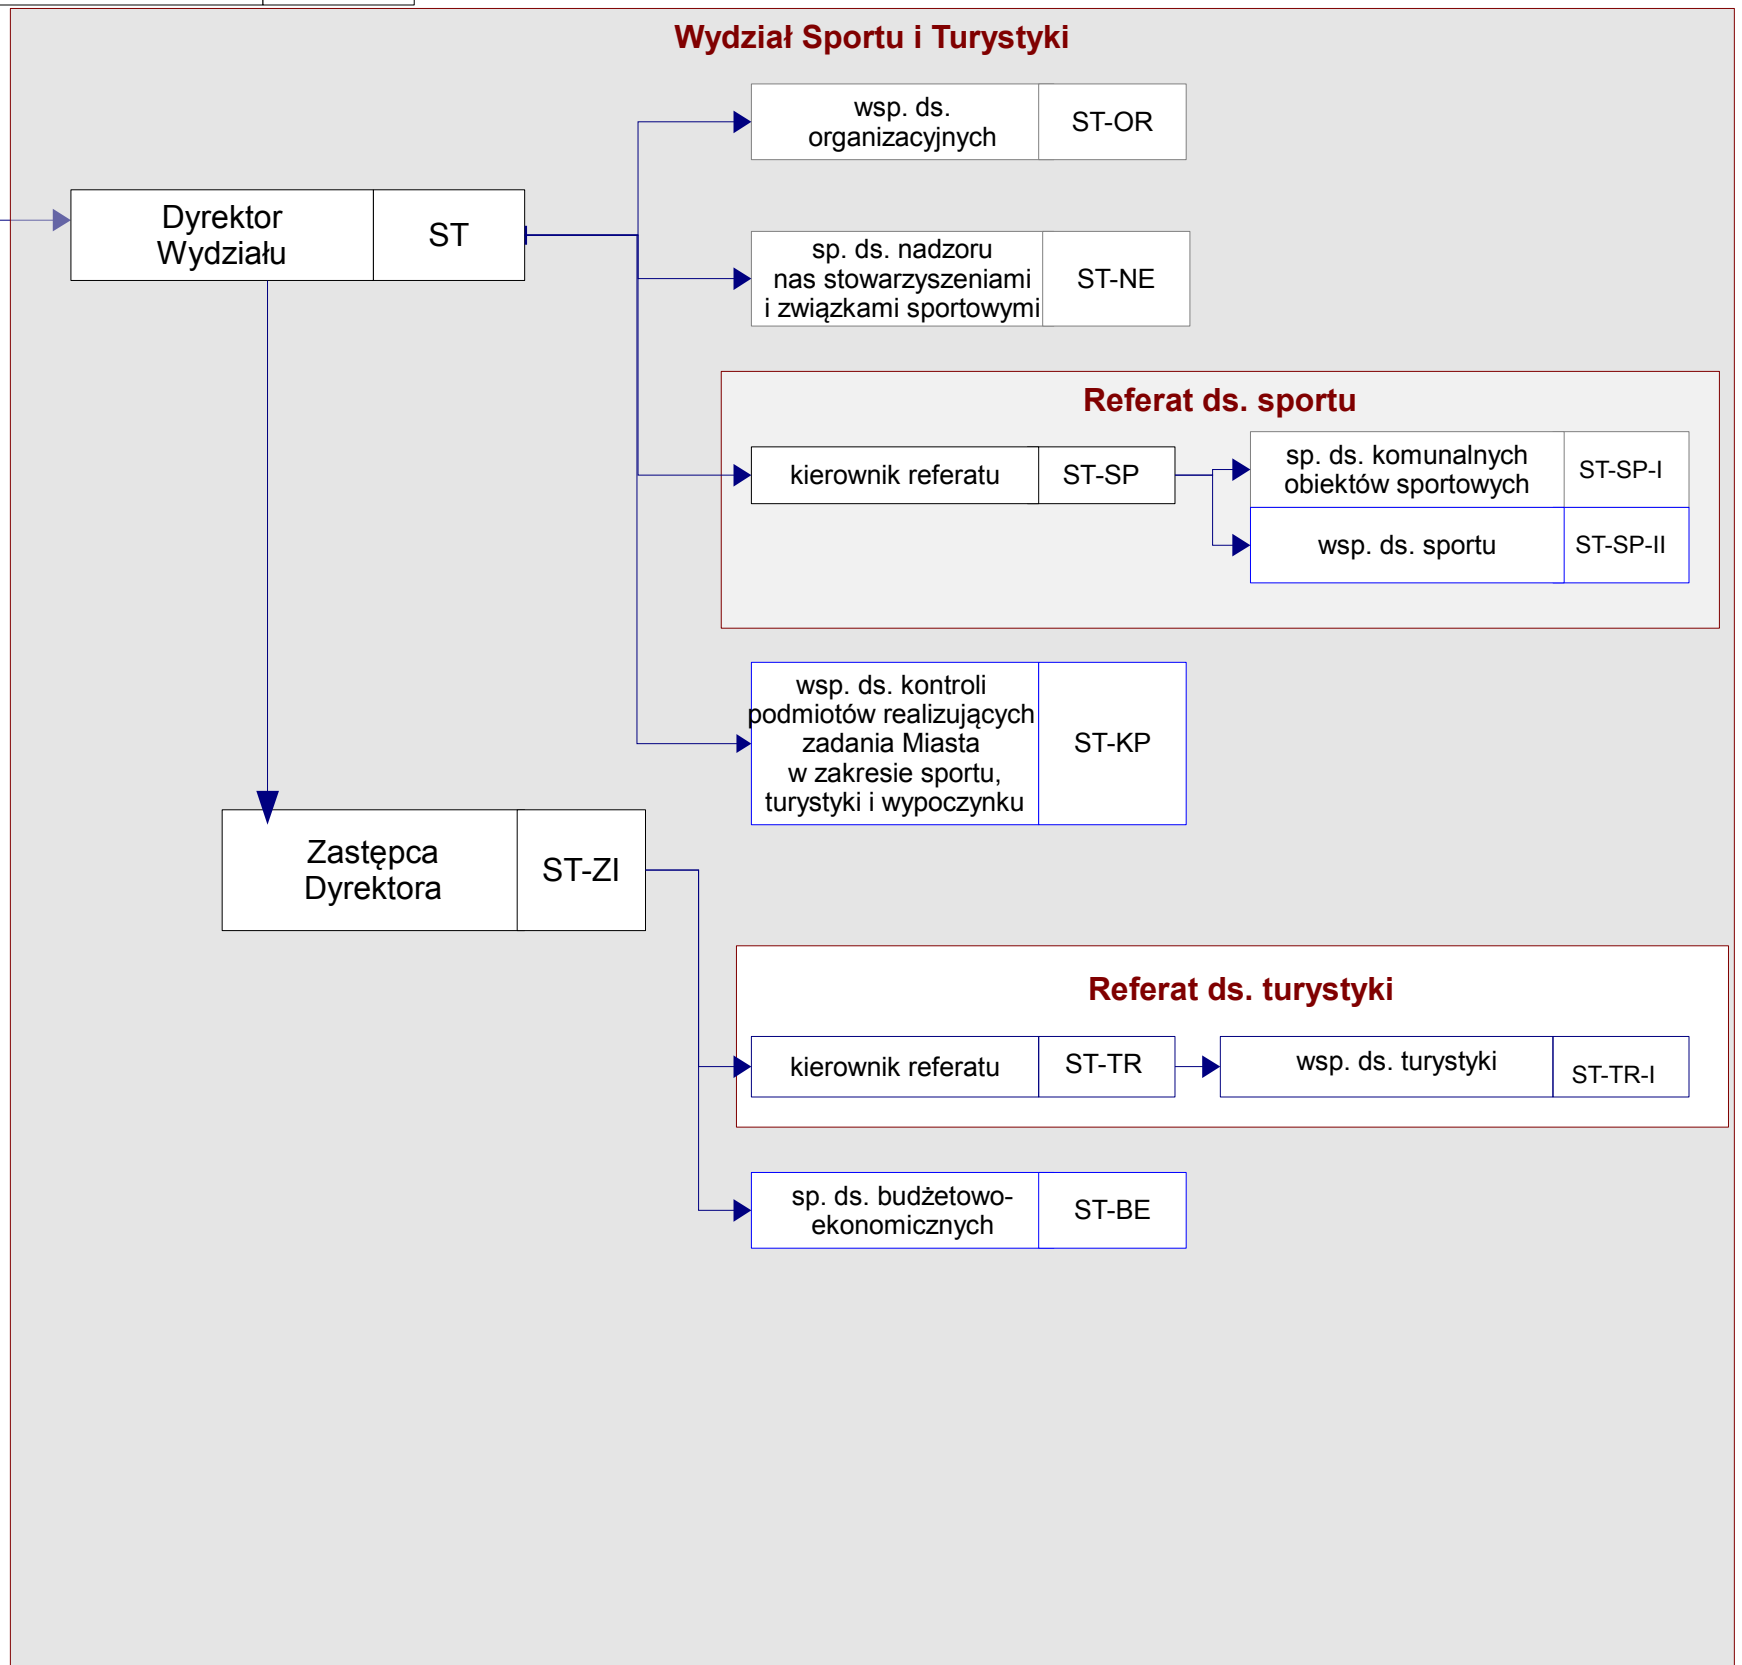

## Schemat graficzny struktury organizacyjnej Departamentu Kultury, Sportu i Relacji Zewnętrznych

Zastępca Prezydenta ds. Kultury, Sportu i Relacji Zewnętrznych	ZKSR
---	------

Zastępca Prezydenta ds. Kultury, Sportu i Relacji Zewnętrznych	ZKSR
---	------

## Legenda