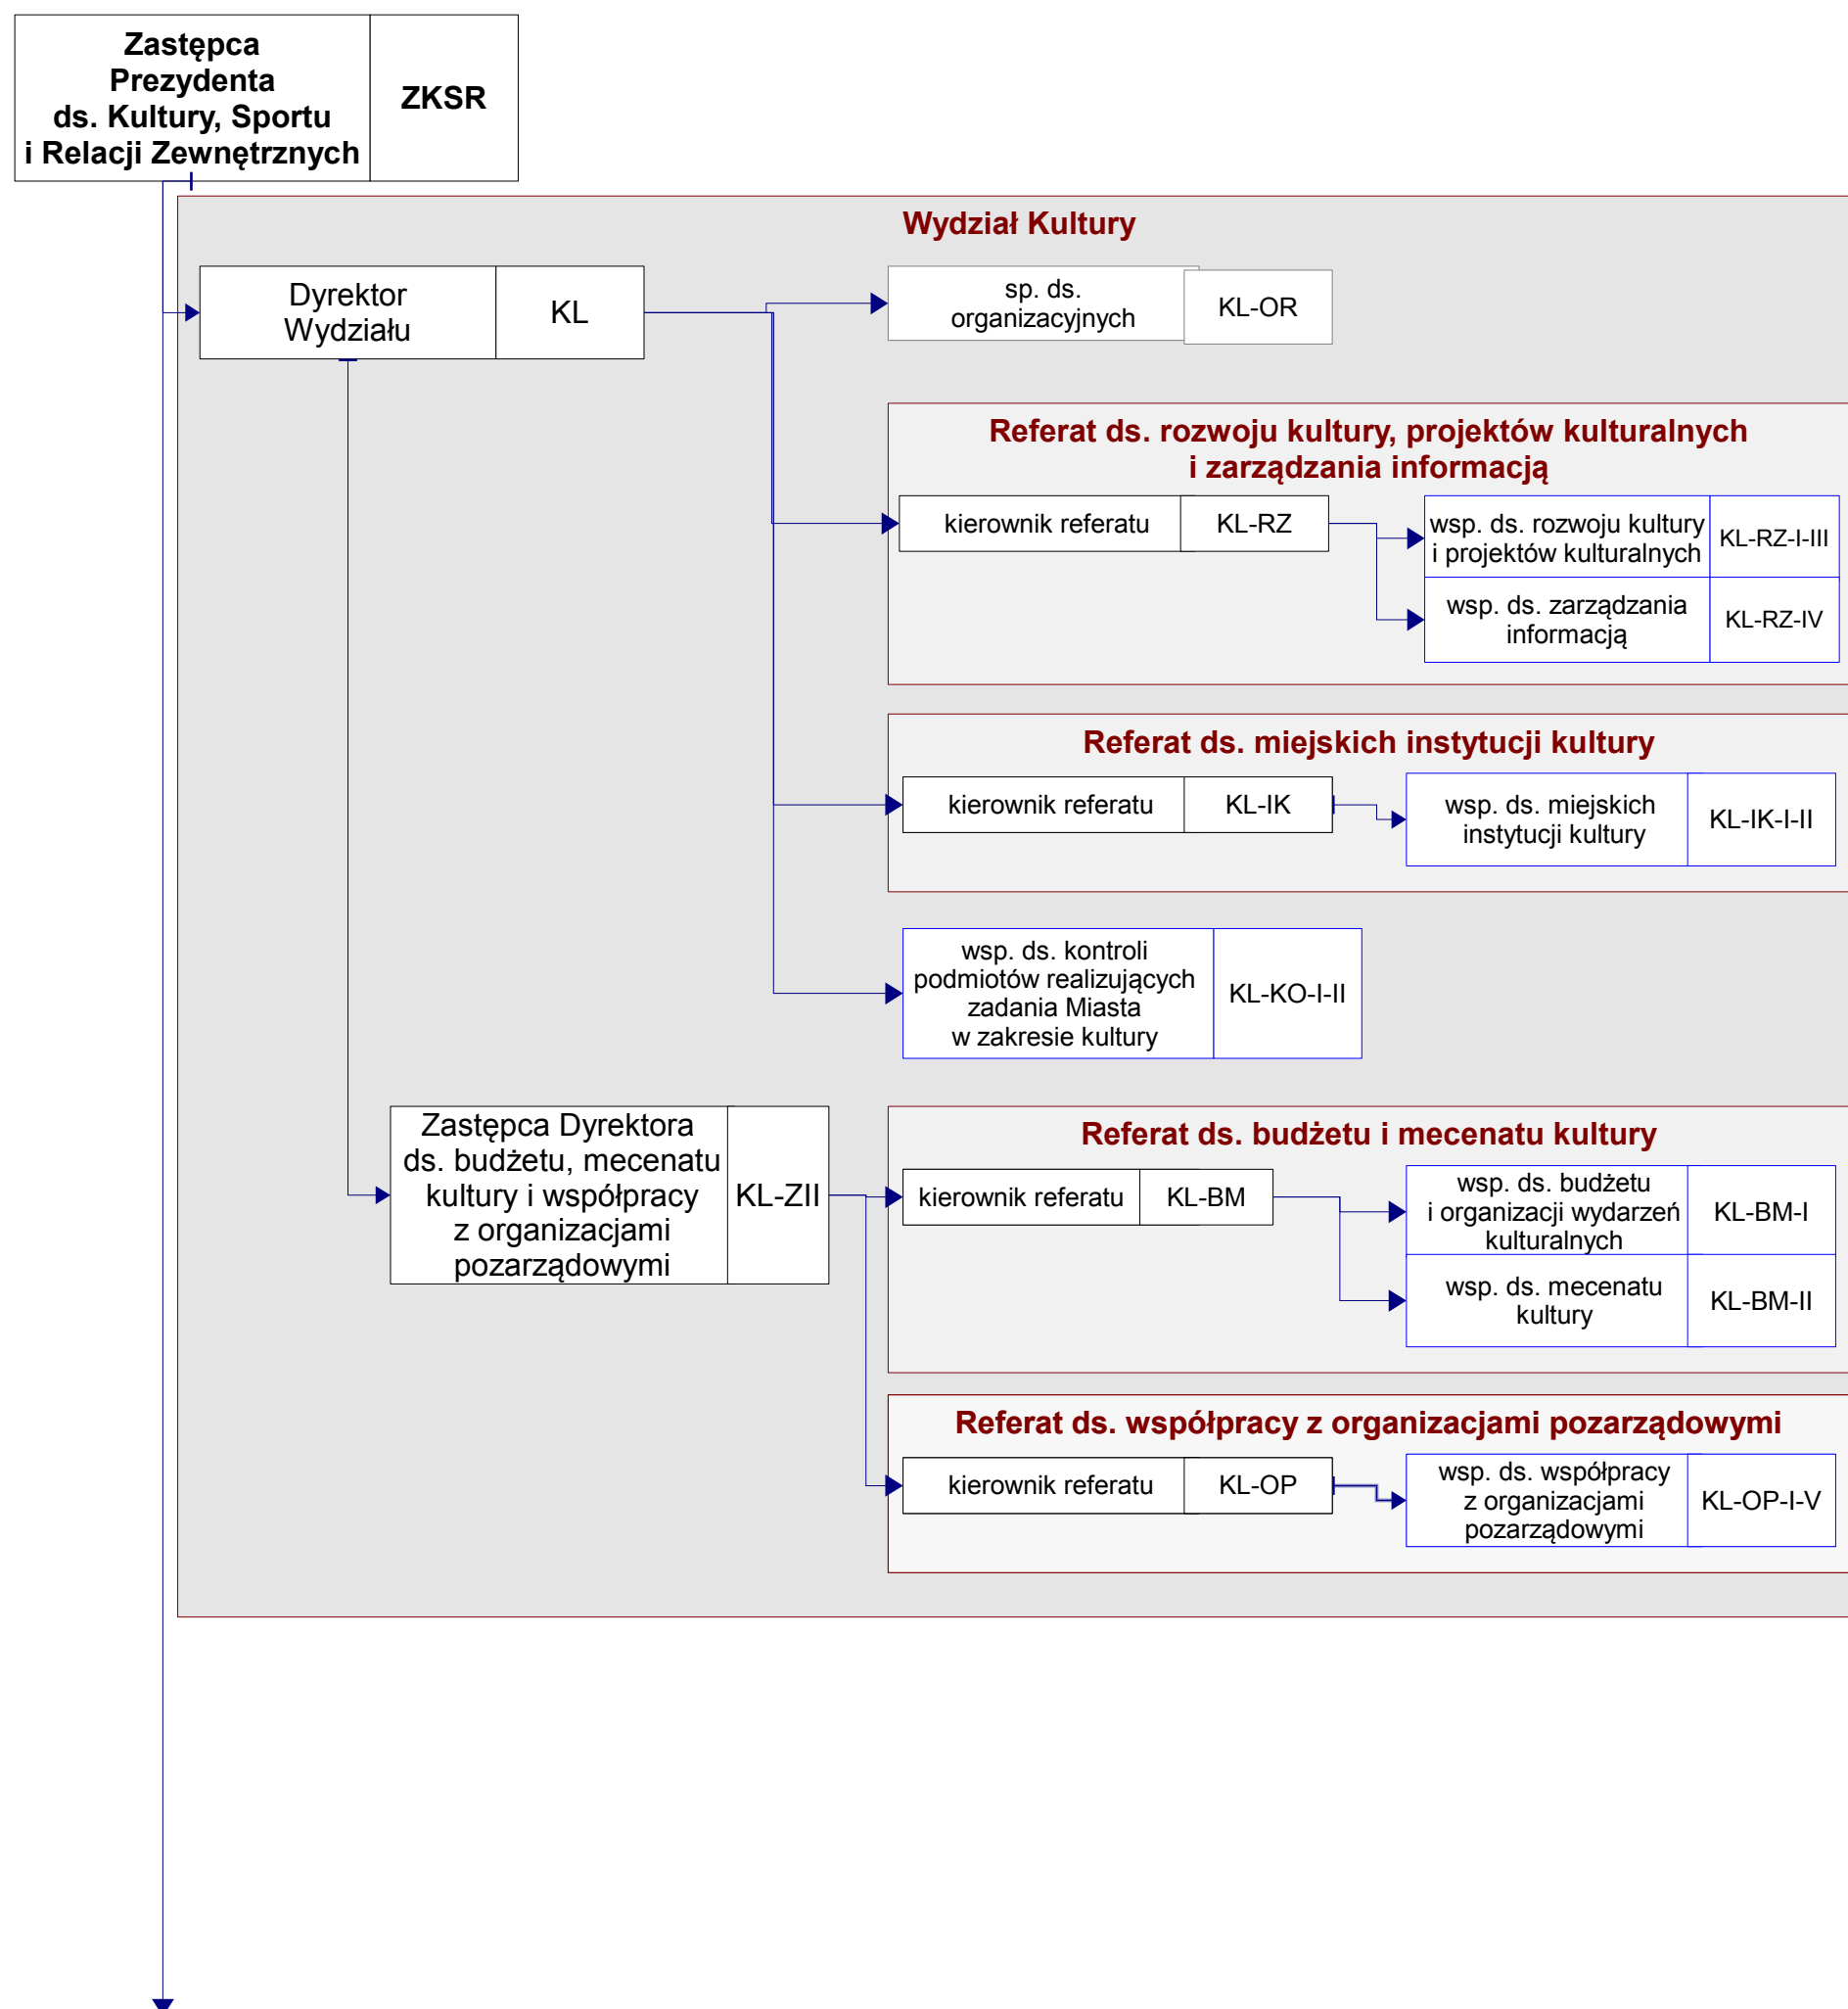

## Schemat graficzny struktury organizacyjnej Departamentu Kultury, Sportu i Relacji Zewnętrznych

Zastępca Prezydenta ds. Kultury, Sportu i Relacji Zewnętrznych	ZKSR
---	------

Zastępca Prezydenta ds. Kultury, Sportu i Relacji Zewnętrznych	ZKSR
---	------

Zastępca Prezydenta ds. Kultury, Sportu i Relacji Zewnętrznych	ZKSR
---	------

WSP. ds. Nadzoru Transportu Miejskiego	NTM
---	-----

## Legenda