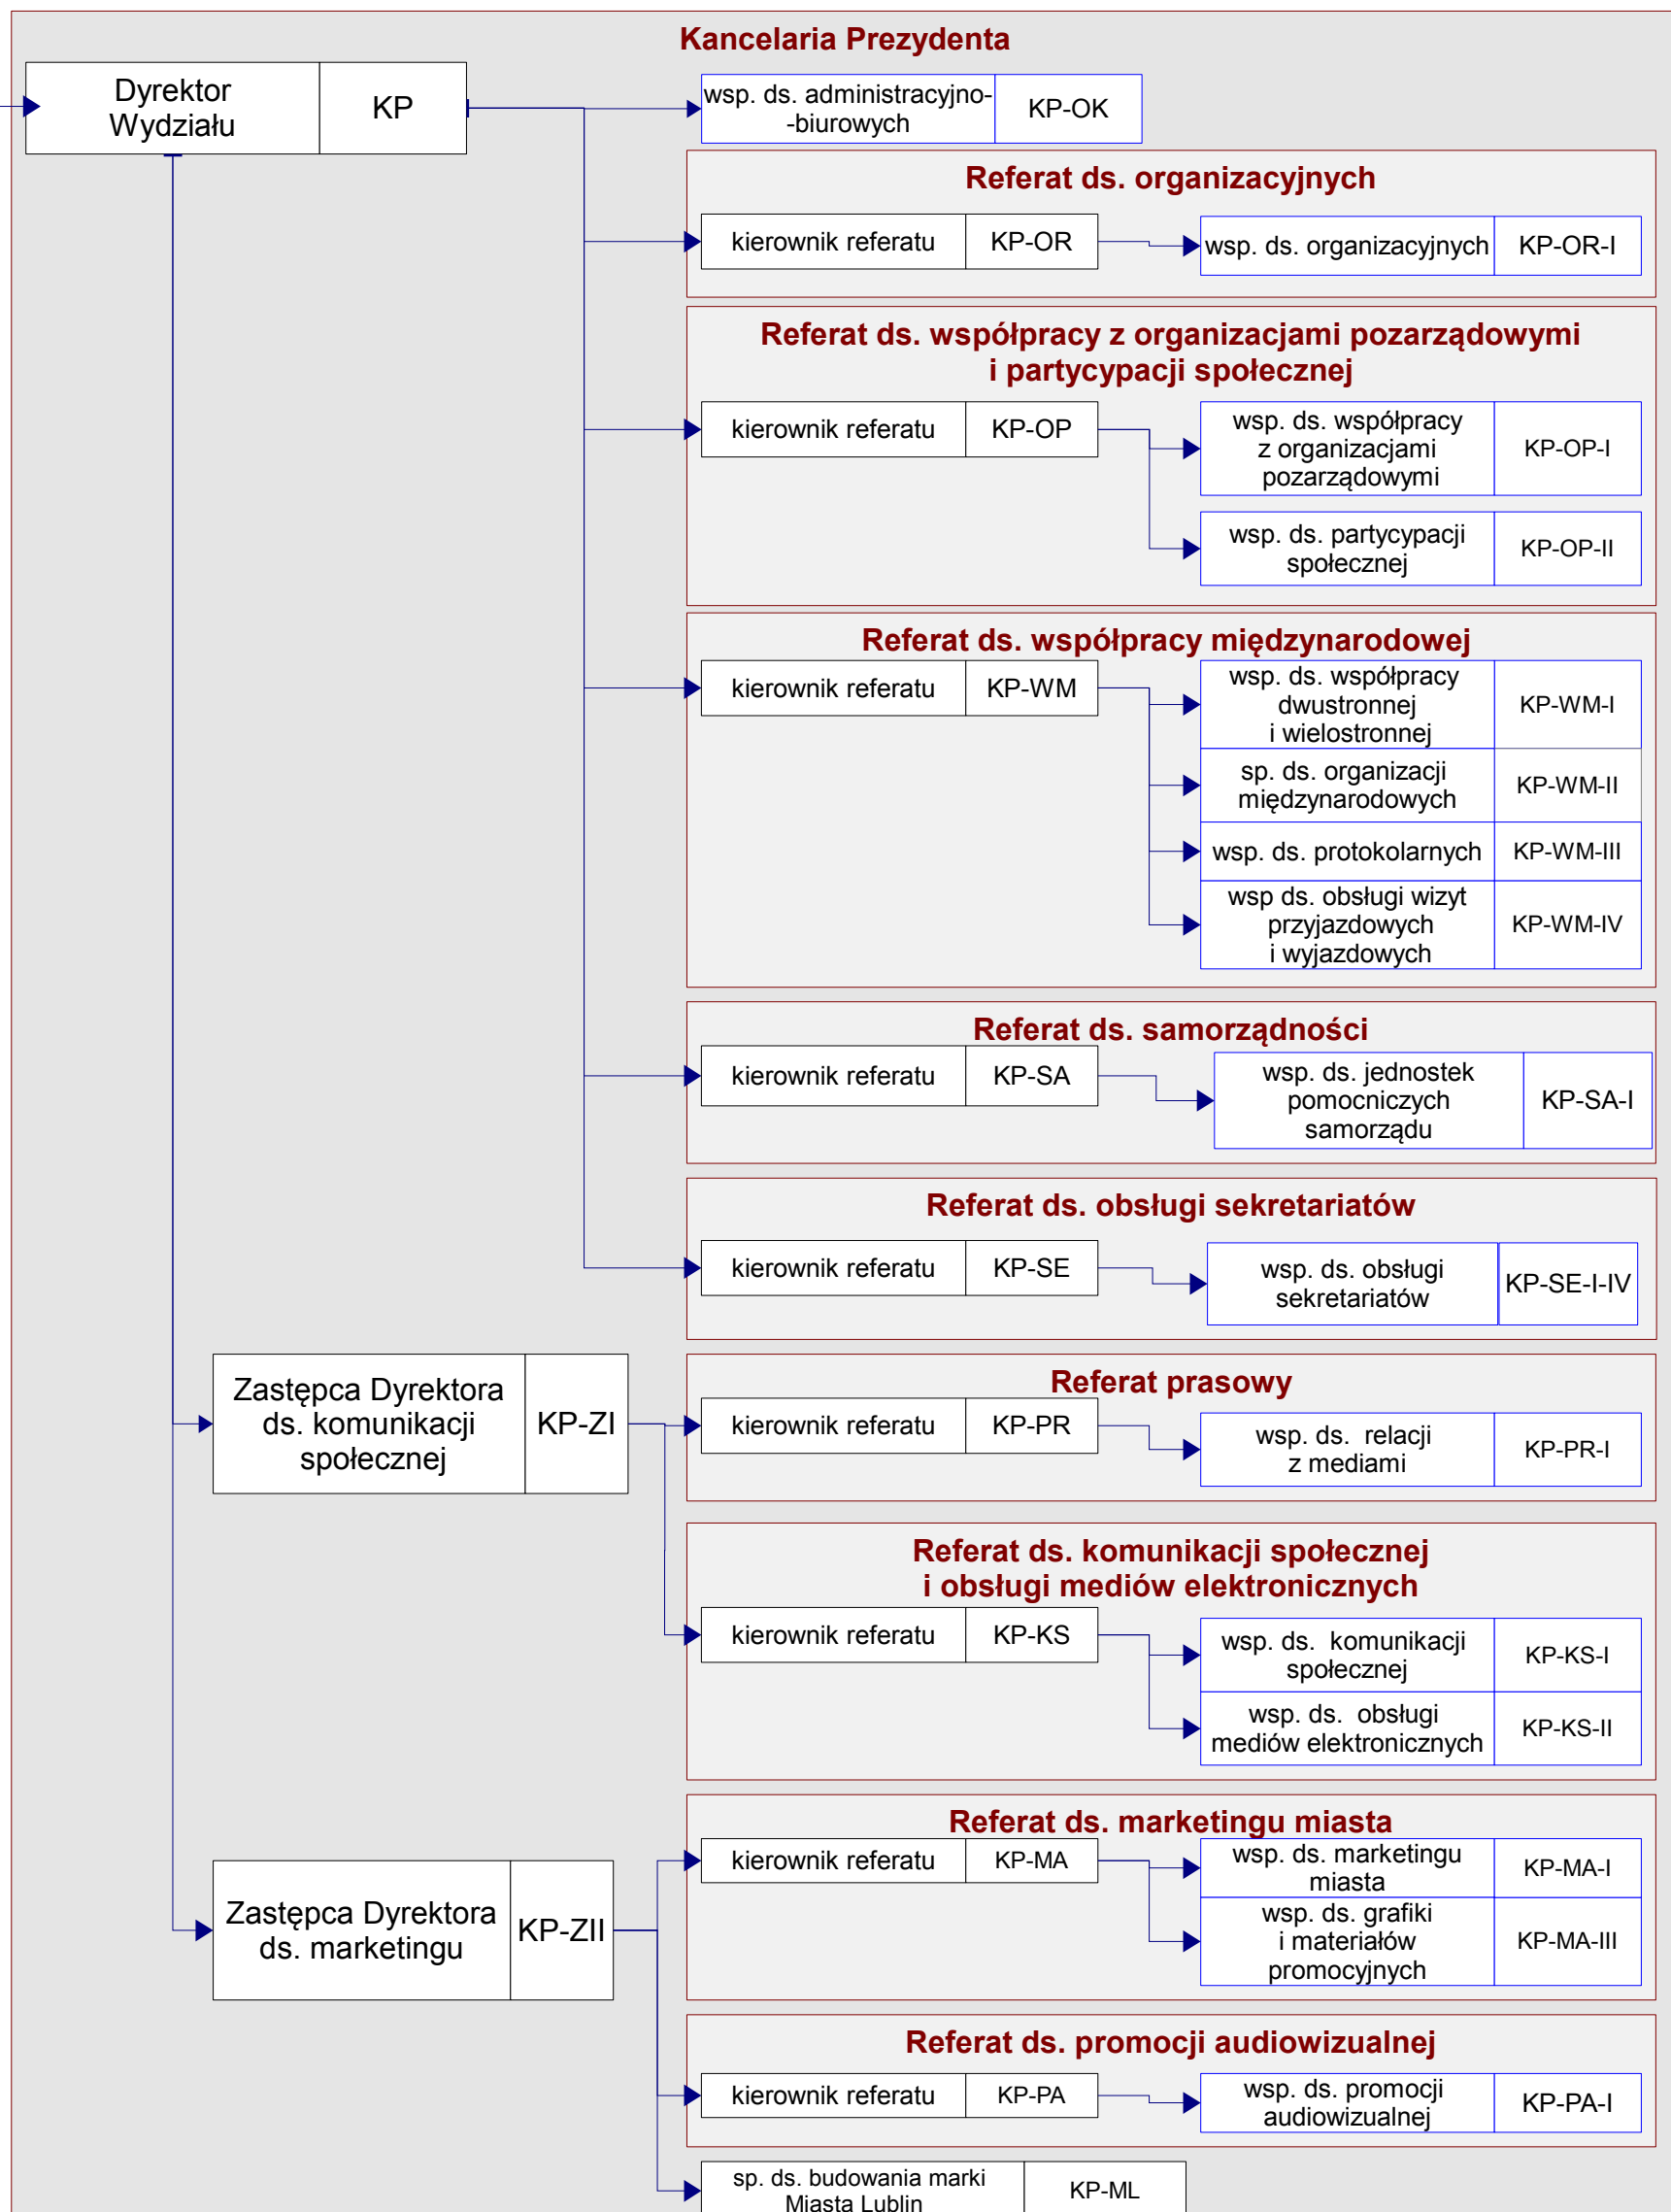

## Schemat graficzny struktury organizacyjnej Departamentu Kultury, Sportu i Relacji Zewnętrznych

Zastępca Prezydenta ds. Kultury, Sportu i Relacji Zewnętrznych	ZKSR
---	------

Zastępca Prezydenta ds. Kultury, Sportu i Relacji Zewnętrznych	ZKSR
---	------

Zastępca Prezydenta ds. Kultury, Sportu i Relacji Zewnętrznych	ZKSR
---	------

WSP. ds. Nadzoru Transportu Miejskiego	NTM
---	-----

## Legenda