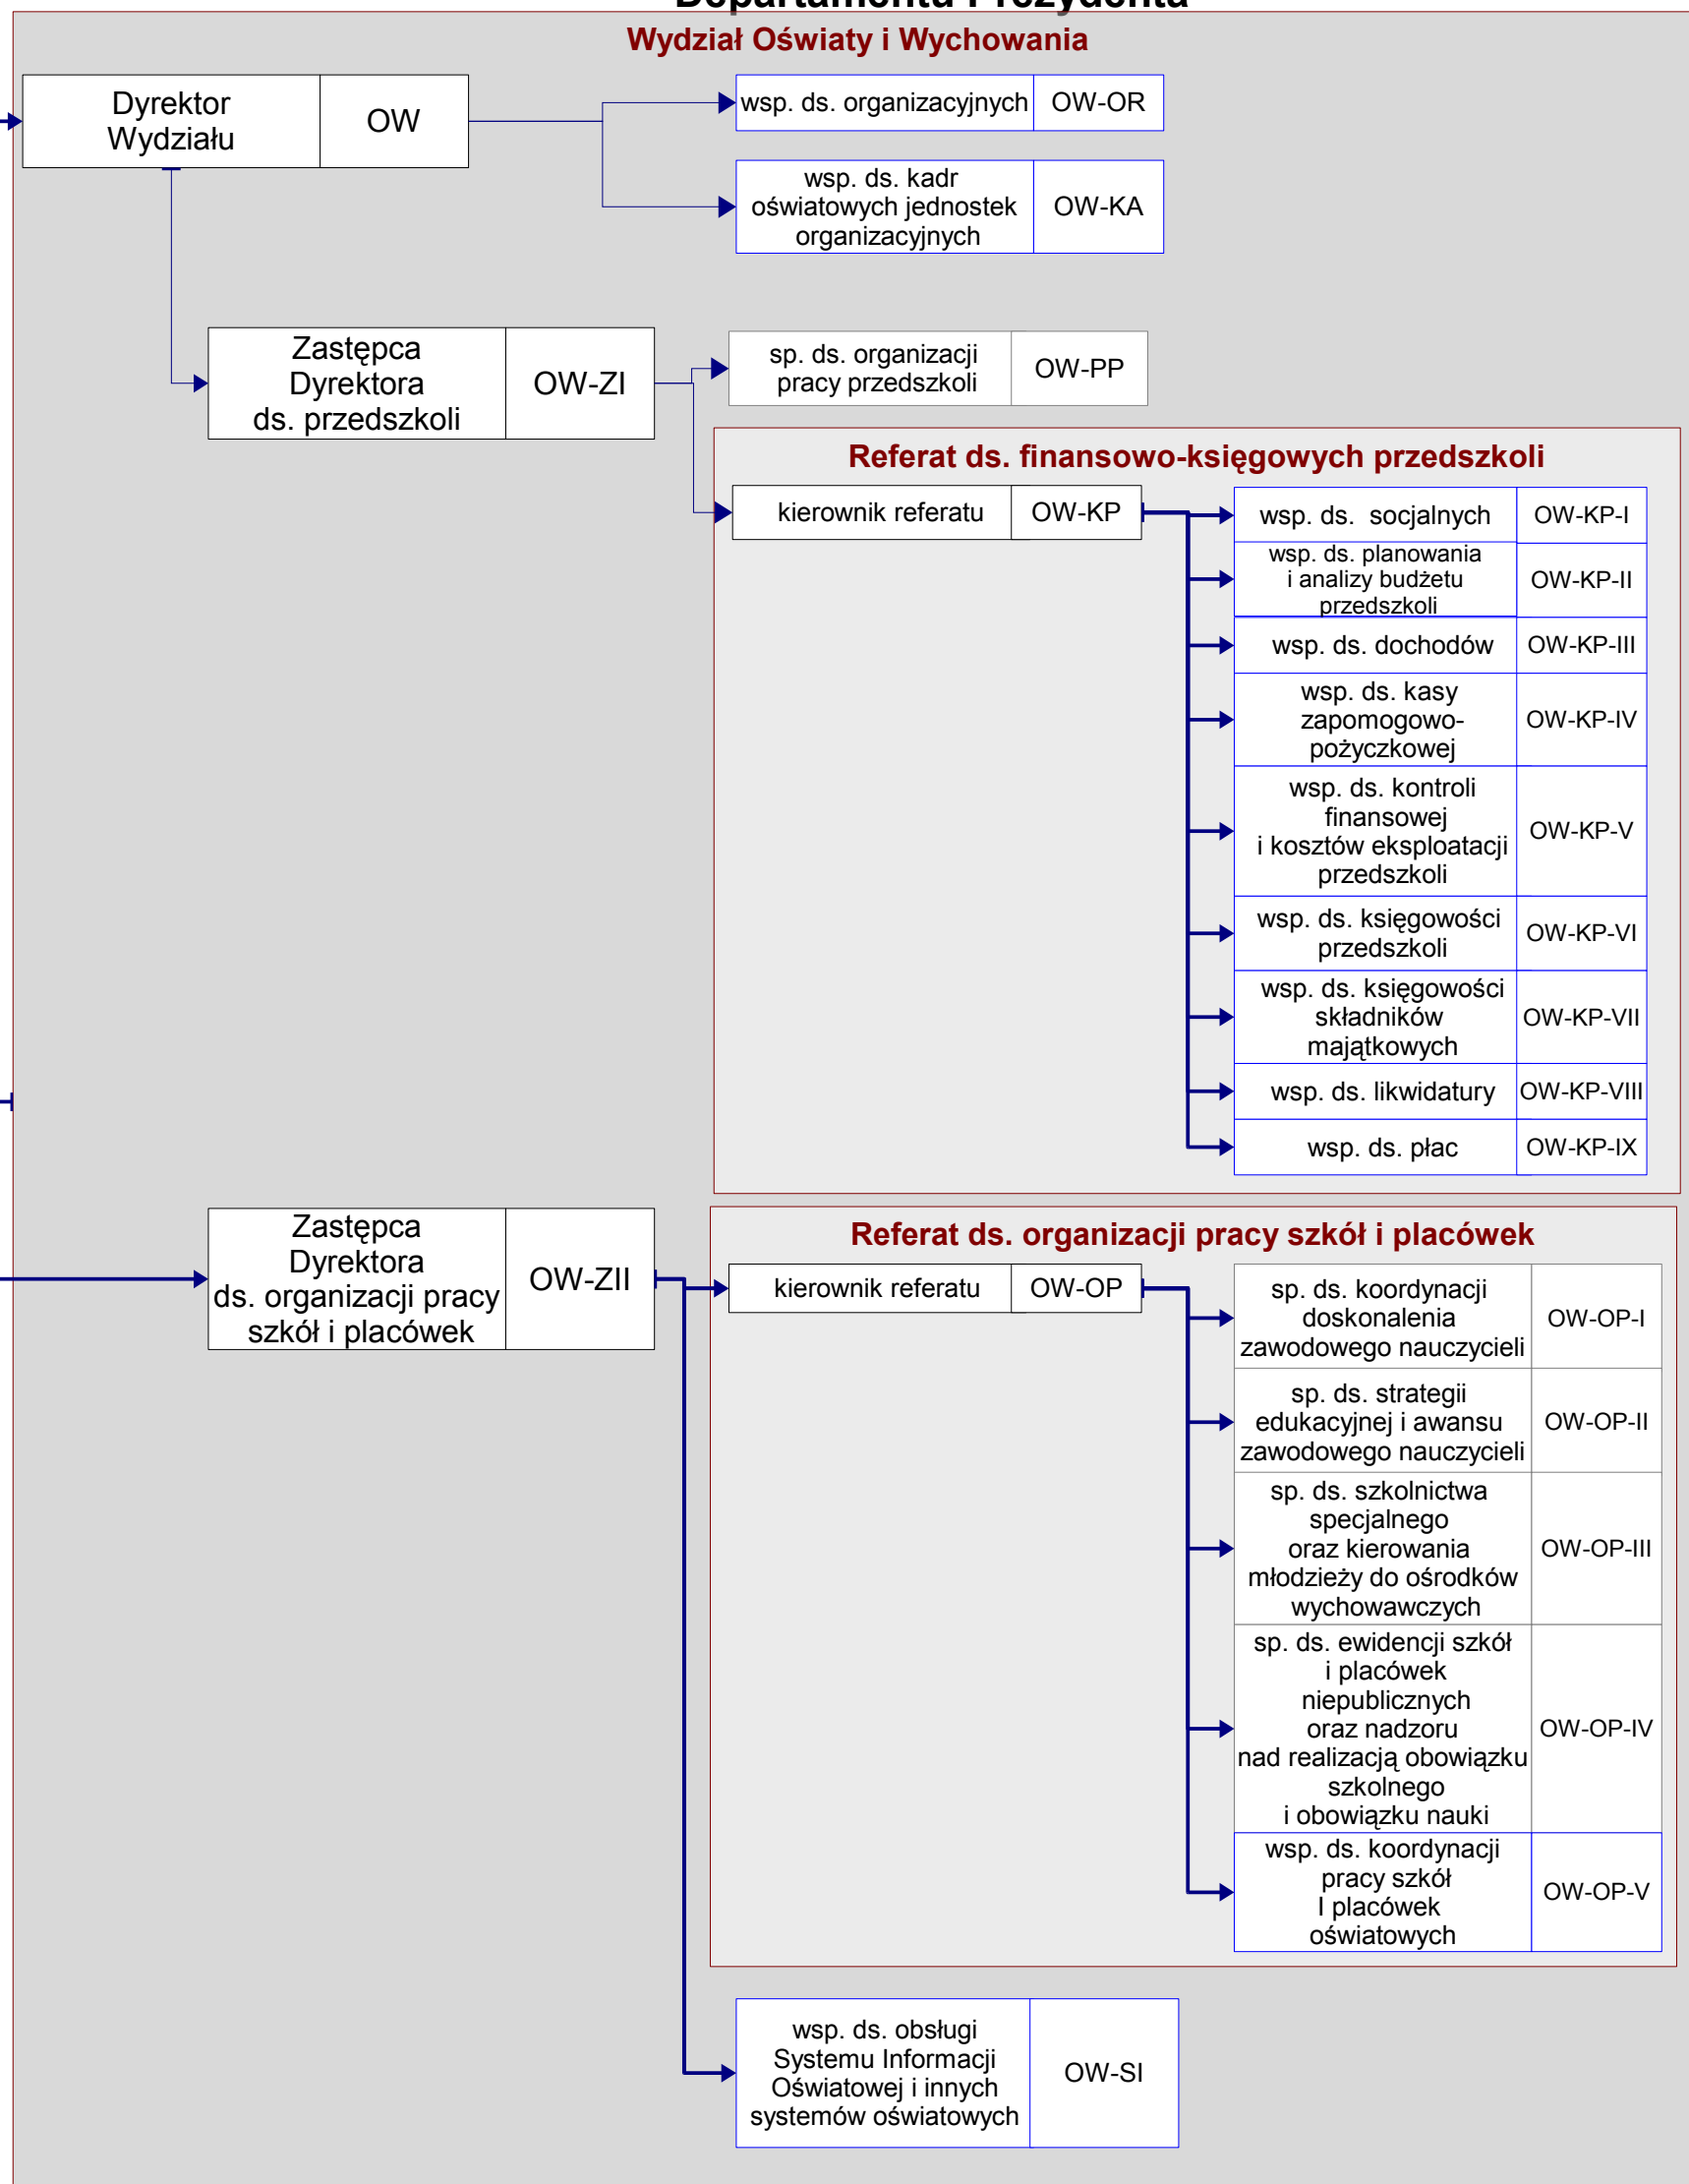

# Prezydent Miasta Lublin

Załącznik do zarządzenia nr 87/3/2015 Prezydenta Miasta Lublin z dnia 30 marca 2015 r. zmieniającego zarządzenie nr 89/8/2012 Prezydenta Miasta z dnia 10 sierpnia 2012 r. w sprawie nadania Regulaminu Organizacyjnego Departamentu Prezydenta

Prezydent Miasta	PML
------------------	-----

## Schemat graficzny struktury organizacyjnej Departamentu Prezydenta

Prezydent Miasta	PML
------------------	-----

Prezydent Miasta	PML
------------------	-----

Prezydent Miasta	PML
------------------	-----