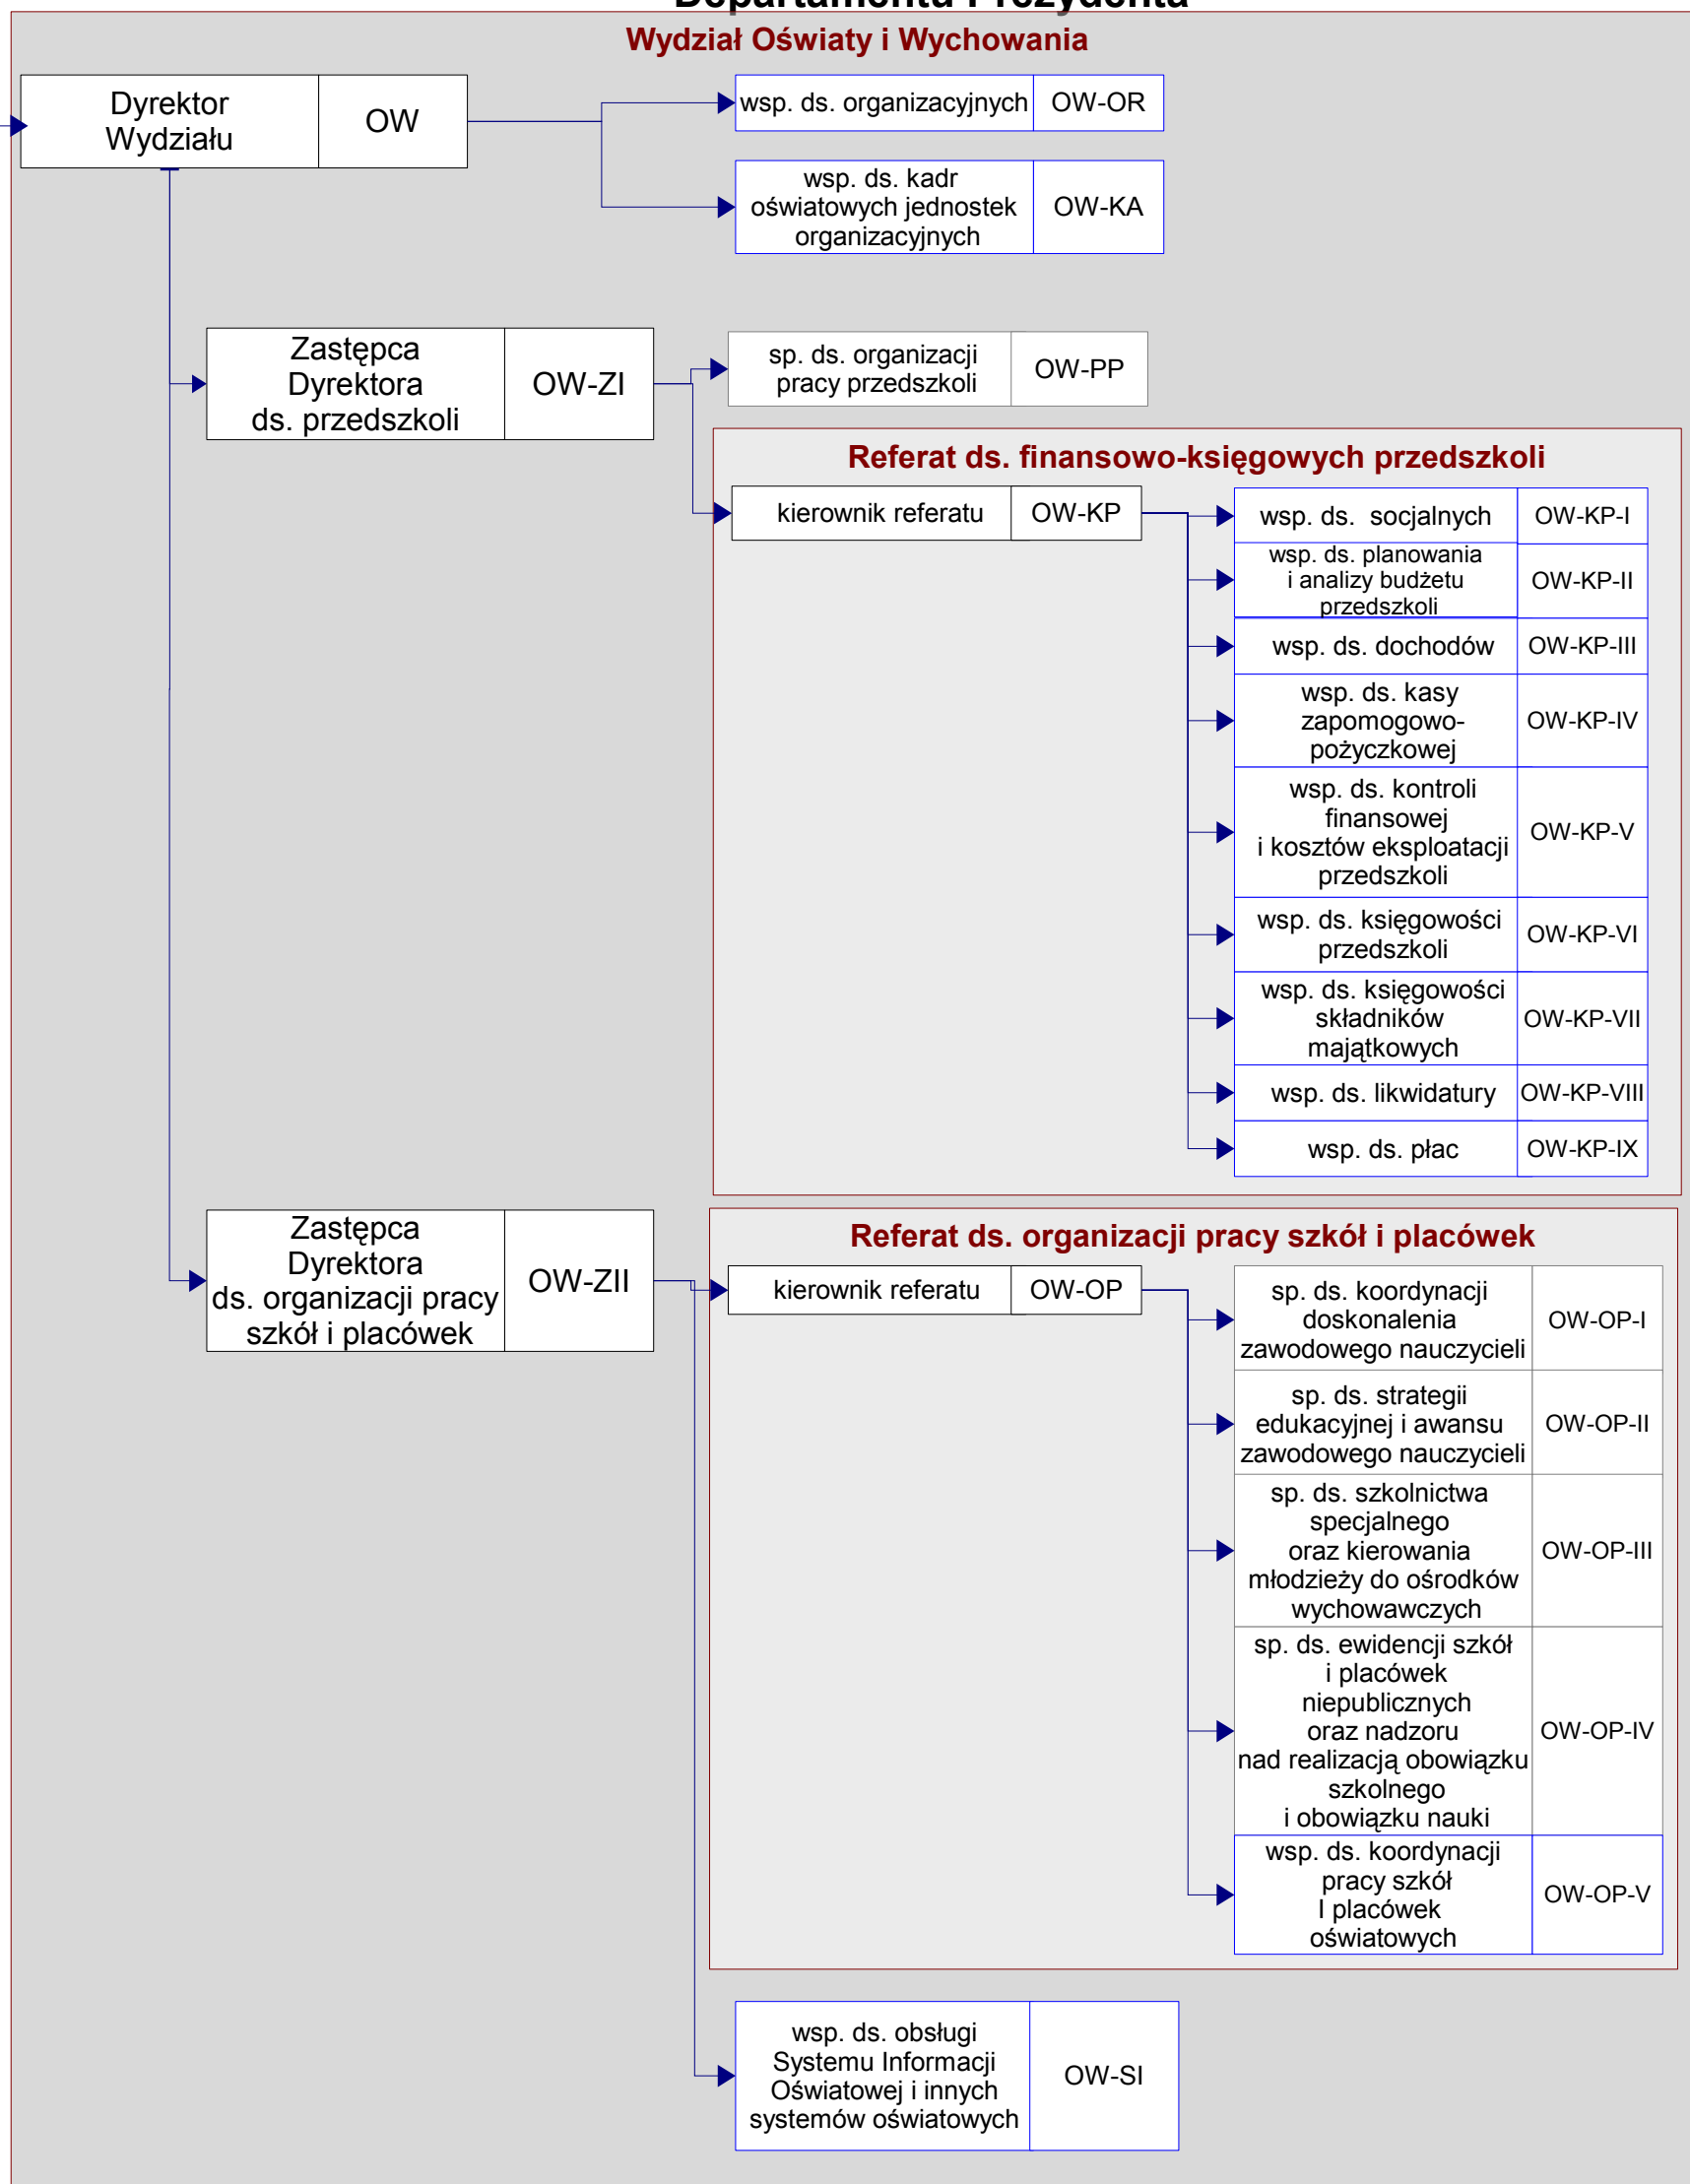

# Prezydent Miasta Lublin

Załącznik do zarządzenia nr 23/6/2015 Prezydenta Miasta Lublin z dnia 11 czerwca 2015 r.  
zmieniającego zarządzenie nr 89/8/2012 Prezydenta Miasta z dnia 10 sierpnia 2012 r.  
w sprawie nadania Regulaminu Organizacyjnego Departamentu Prezydenta

Prezydent Miasta	PML
------------------	-----

## Schemat graficzny struktury organizacyjnej Departamentu Prezydenta

Prezydent Miasta	PML
------------------	-----

Prezydent Miasta	PML
------------------	-----

## LEGENDA