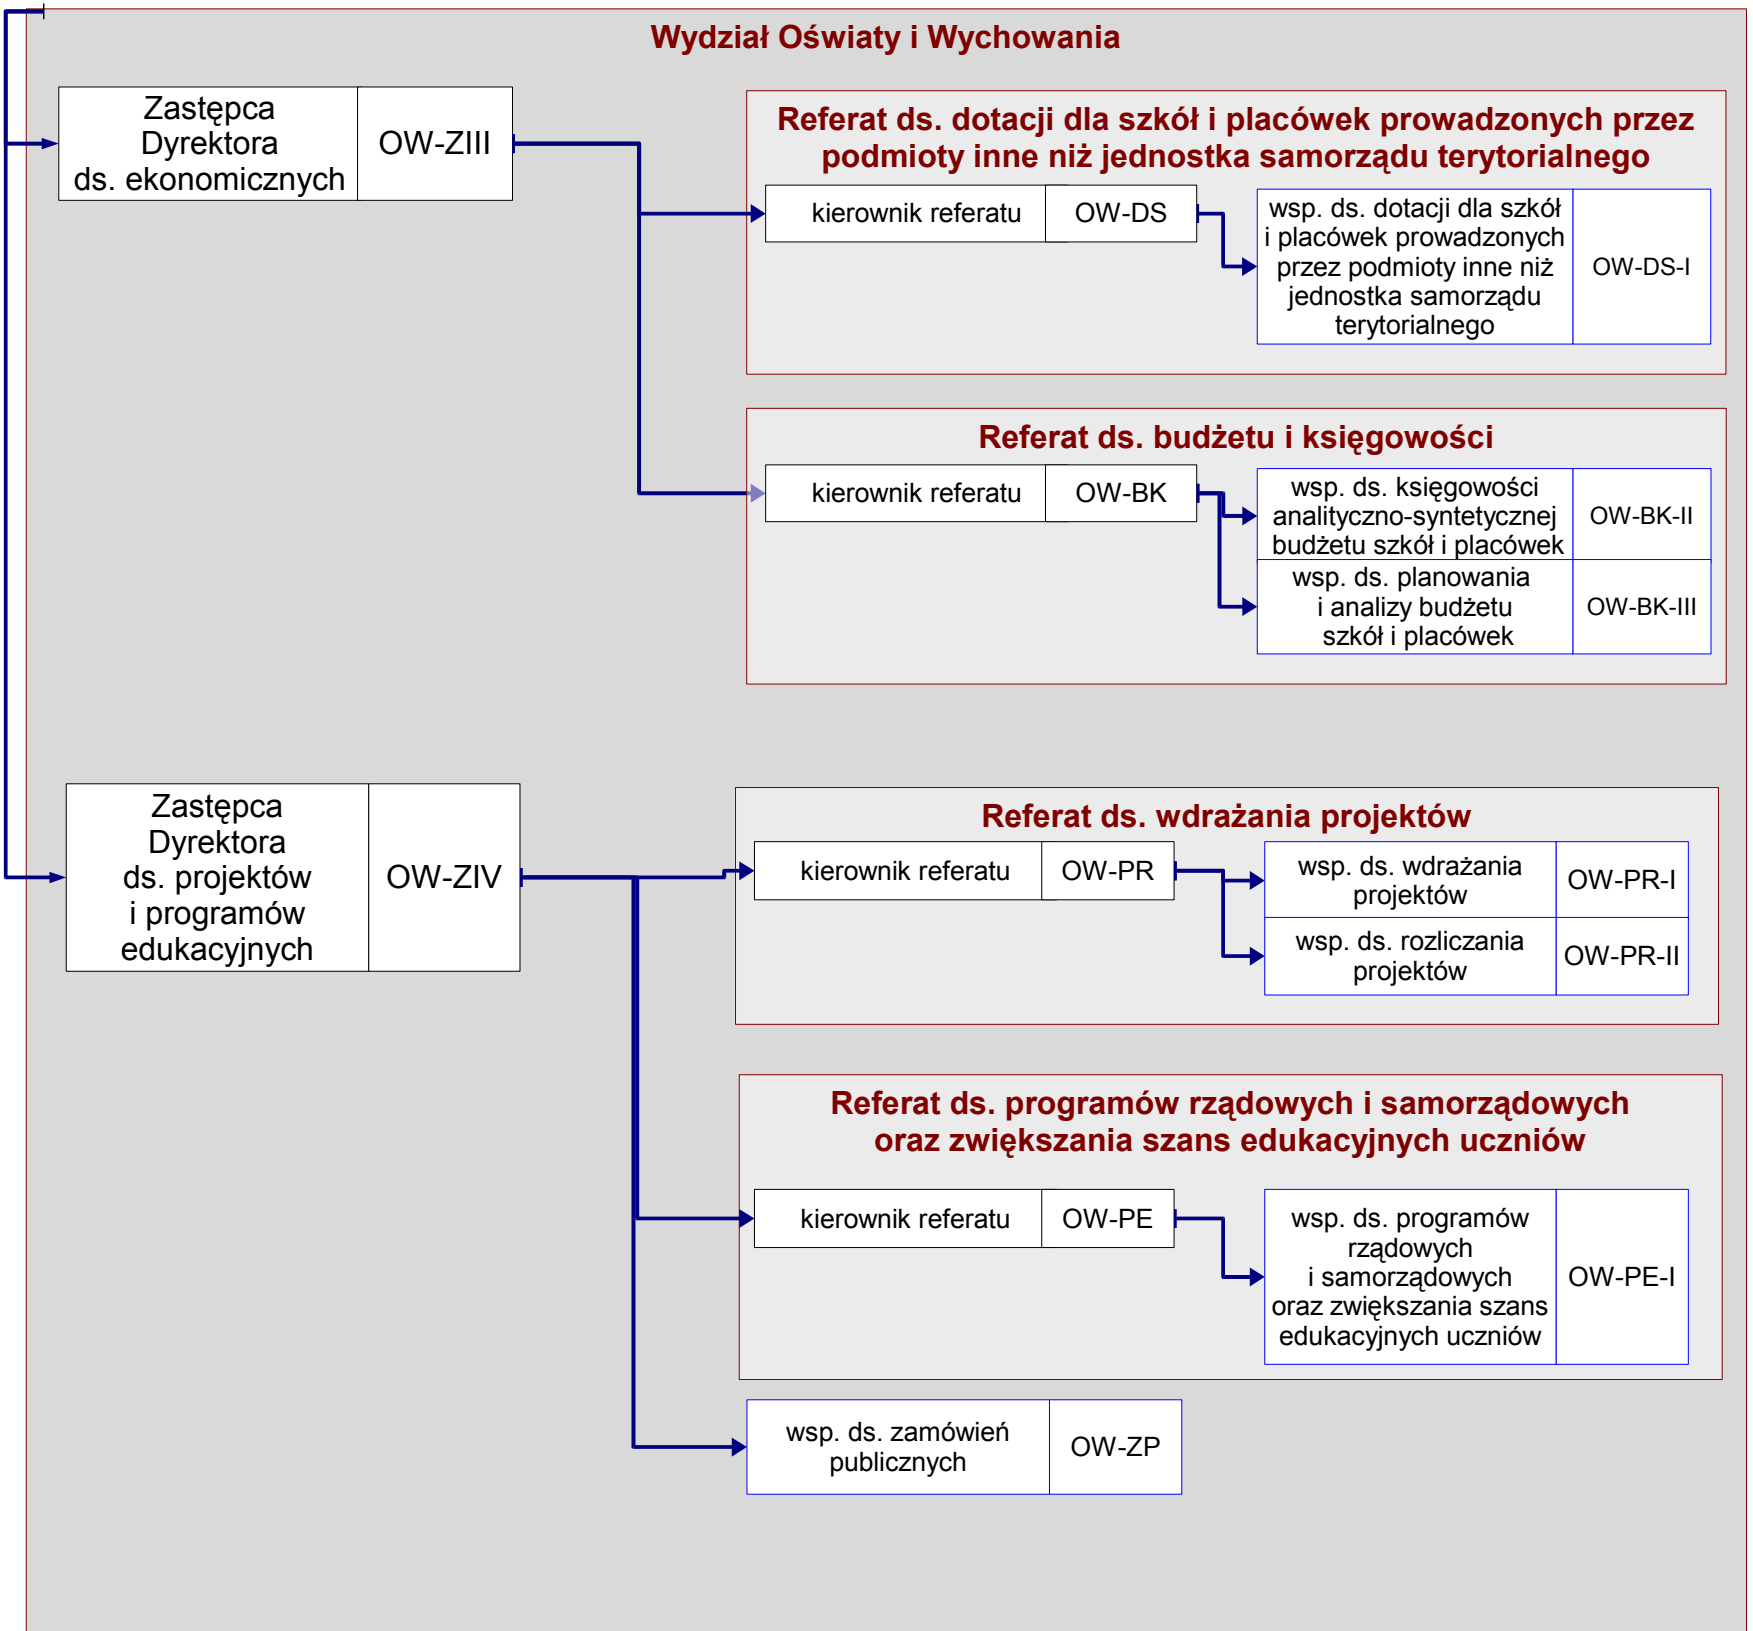

Prezydent Miasta Lublin

Załącznik do zarządzenia nr 141/2/2015 Prezydenta Miasta Lublin z dnia 27 lutego 2015 r. zmieniającego zarządzenie nr 89/8/2012 Prezydenta Miasta z dnia 10 sierpnia 2012 r. w sprawie nadania Regulaminu Organizacyjnego Departamentu Prezydenta

Prezydent Miasta	PML
------------------	-----

Schemat graficzny struktury organizacyjnej Departamentu Prezydenta

Prezydent Miasta	PML
------------------	-----

Prezydent Miasta	PML
------------------	-----