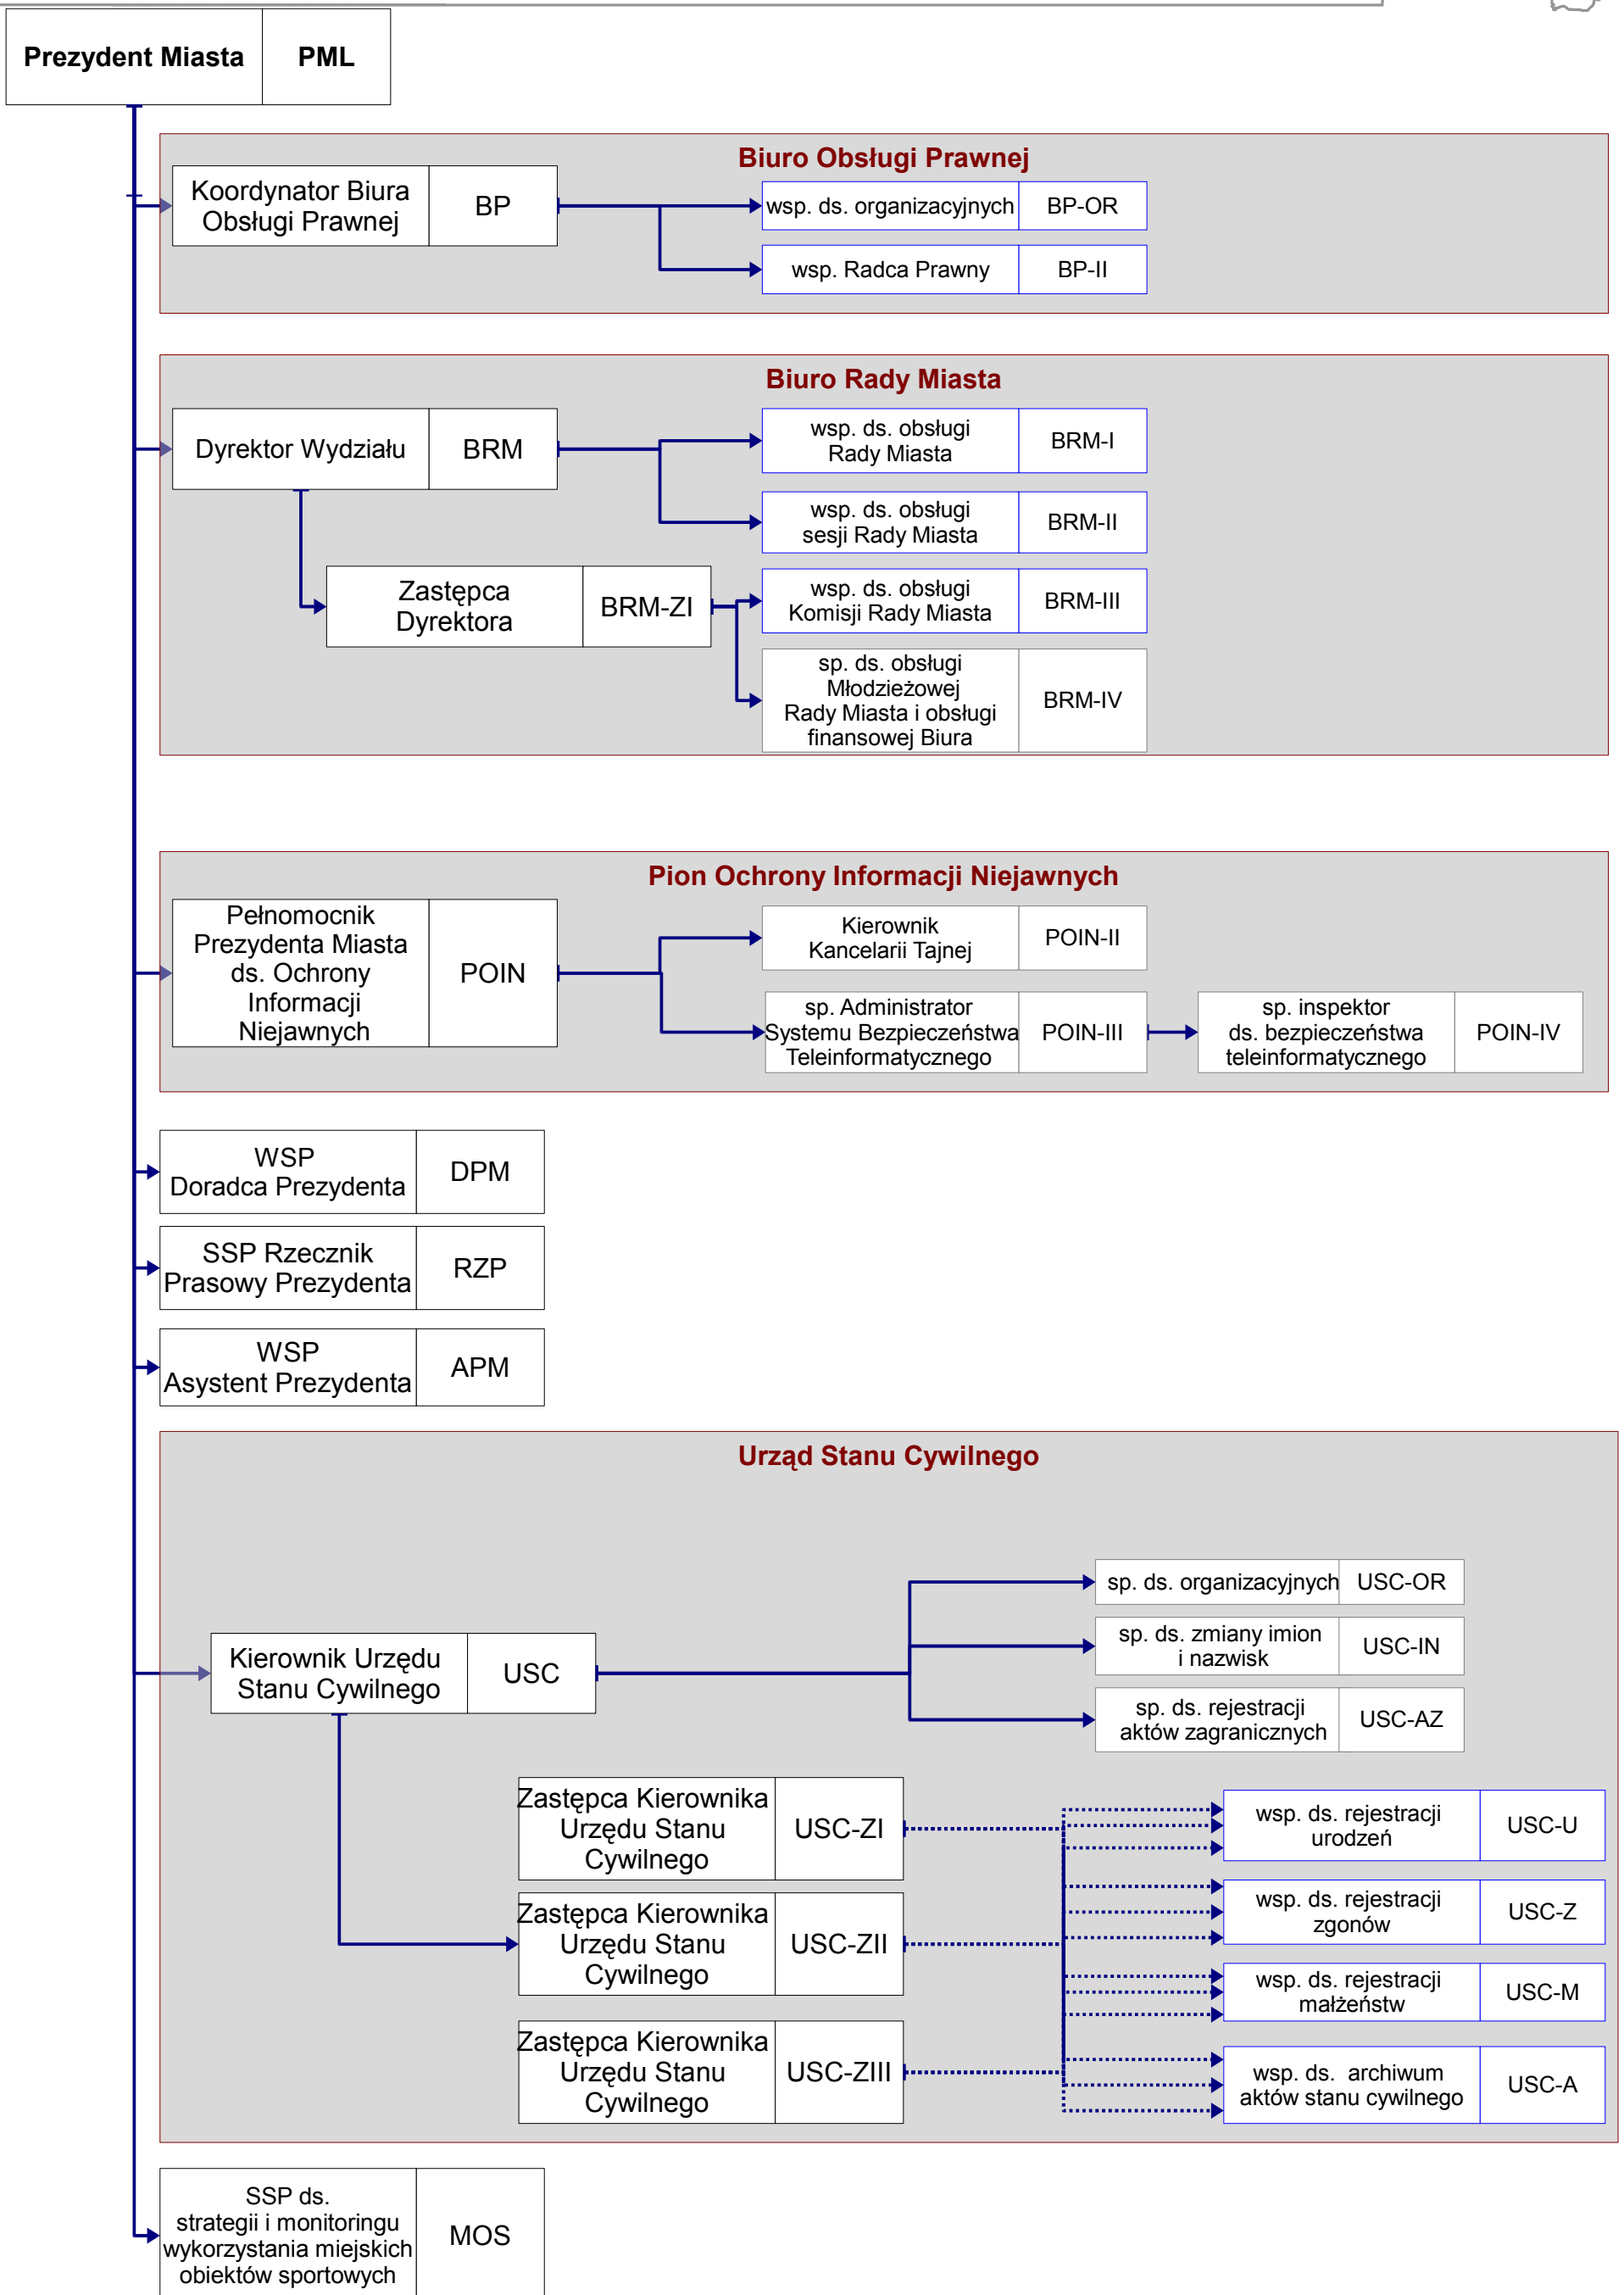

Prezydent Miasta Lublin

Załącznik do zarządzenia nr 141/2/2015 Prezydenta Miasta Lublin z dnia 27 lutego 2015 r. zmieniającego zarządzenie nr 89/8/2012 Prezydenta Miasta z dnia 10 sierpnia 2012 r. w sprawie nadania Regulaminu Organizacyjnego Departamentu Prezydenta

Prezydent Miasta	PML
------------------	-----

Schemat graficzny struktury organizacyjnej Departamentu Prezydenta

Prezydent Miasta	PML
------------------	-----

Prezydent Miasta	PML
------------------	-----

Prezydent Miasta	PML
------------------	-----

Prezydent Miasta	PML
------------------	-----

Prezydent Miasta Lublin

Prezydent Miasta Lublin

LEGENDA