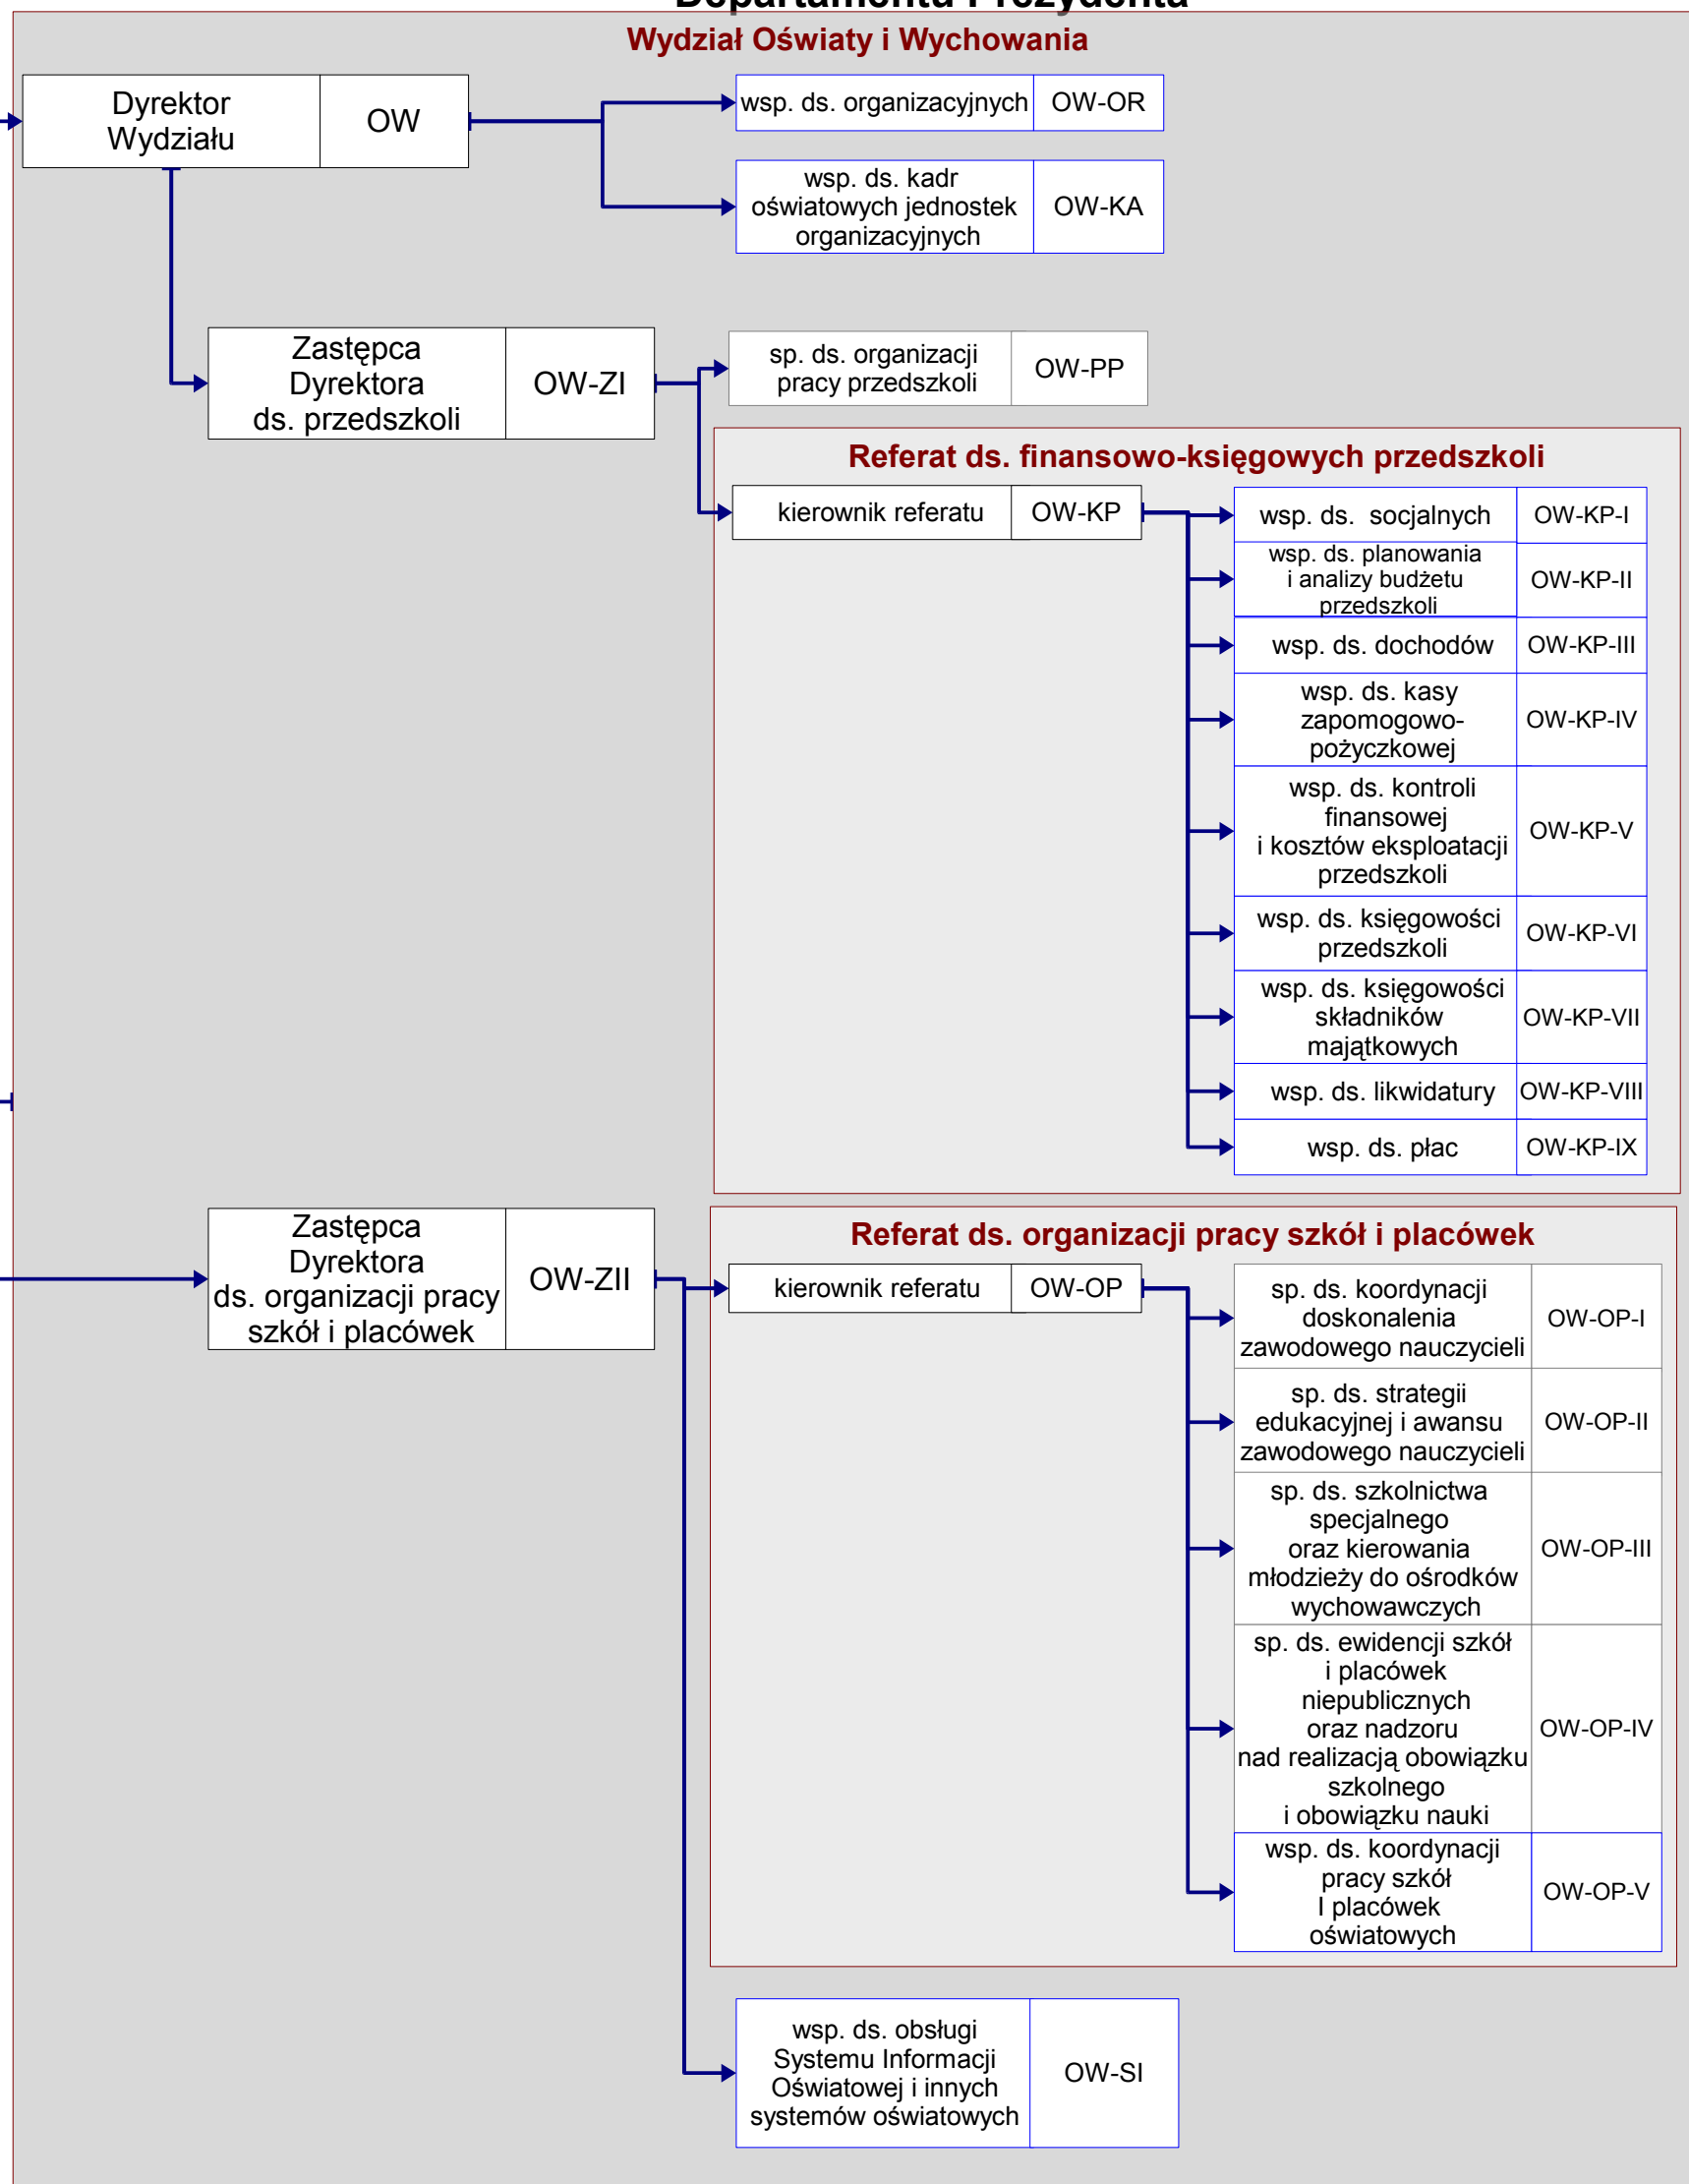

Prezydent Miasta Lublin

Załącznik do zarządzenia nr 141/2/2015 Prezydenta Miasta Lublin z dnia 27 lutego 2015 r. zmieniającego zarządzenie nr 89/8/2012 Prezydenta Miasta z dnia 10 sierpnia 2012 r. w sprawie nadania Regulaminu Organizacyjnego Departamentu Prezydenta

Prezydent Miasta	PML
------------------	-----

Schemat graficzny struktury organizacyjnej Departamentu Prezydenta

Prezydent Miasta	PML
------------------	-----

Prezydent Miasta	PML
------------------	-----

Prezydent Miasta	PML
------------------	-----

Prezydent Miasta	PML
------------------	-----

Prezydent Miasta Lublin

Prezydent Miasta Lublin

LEGENDA