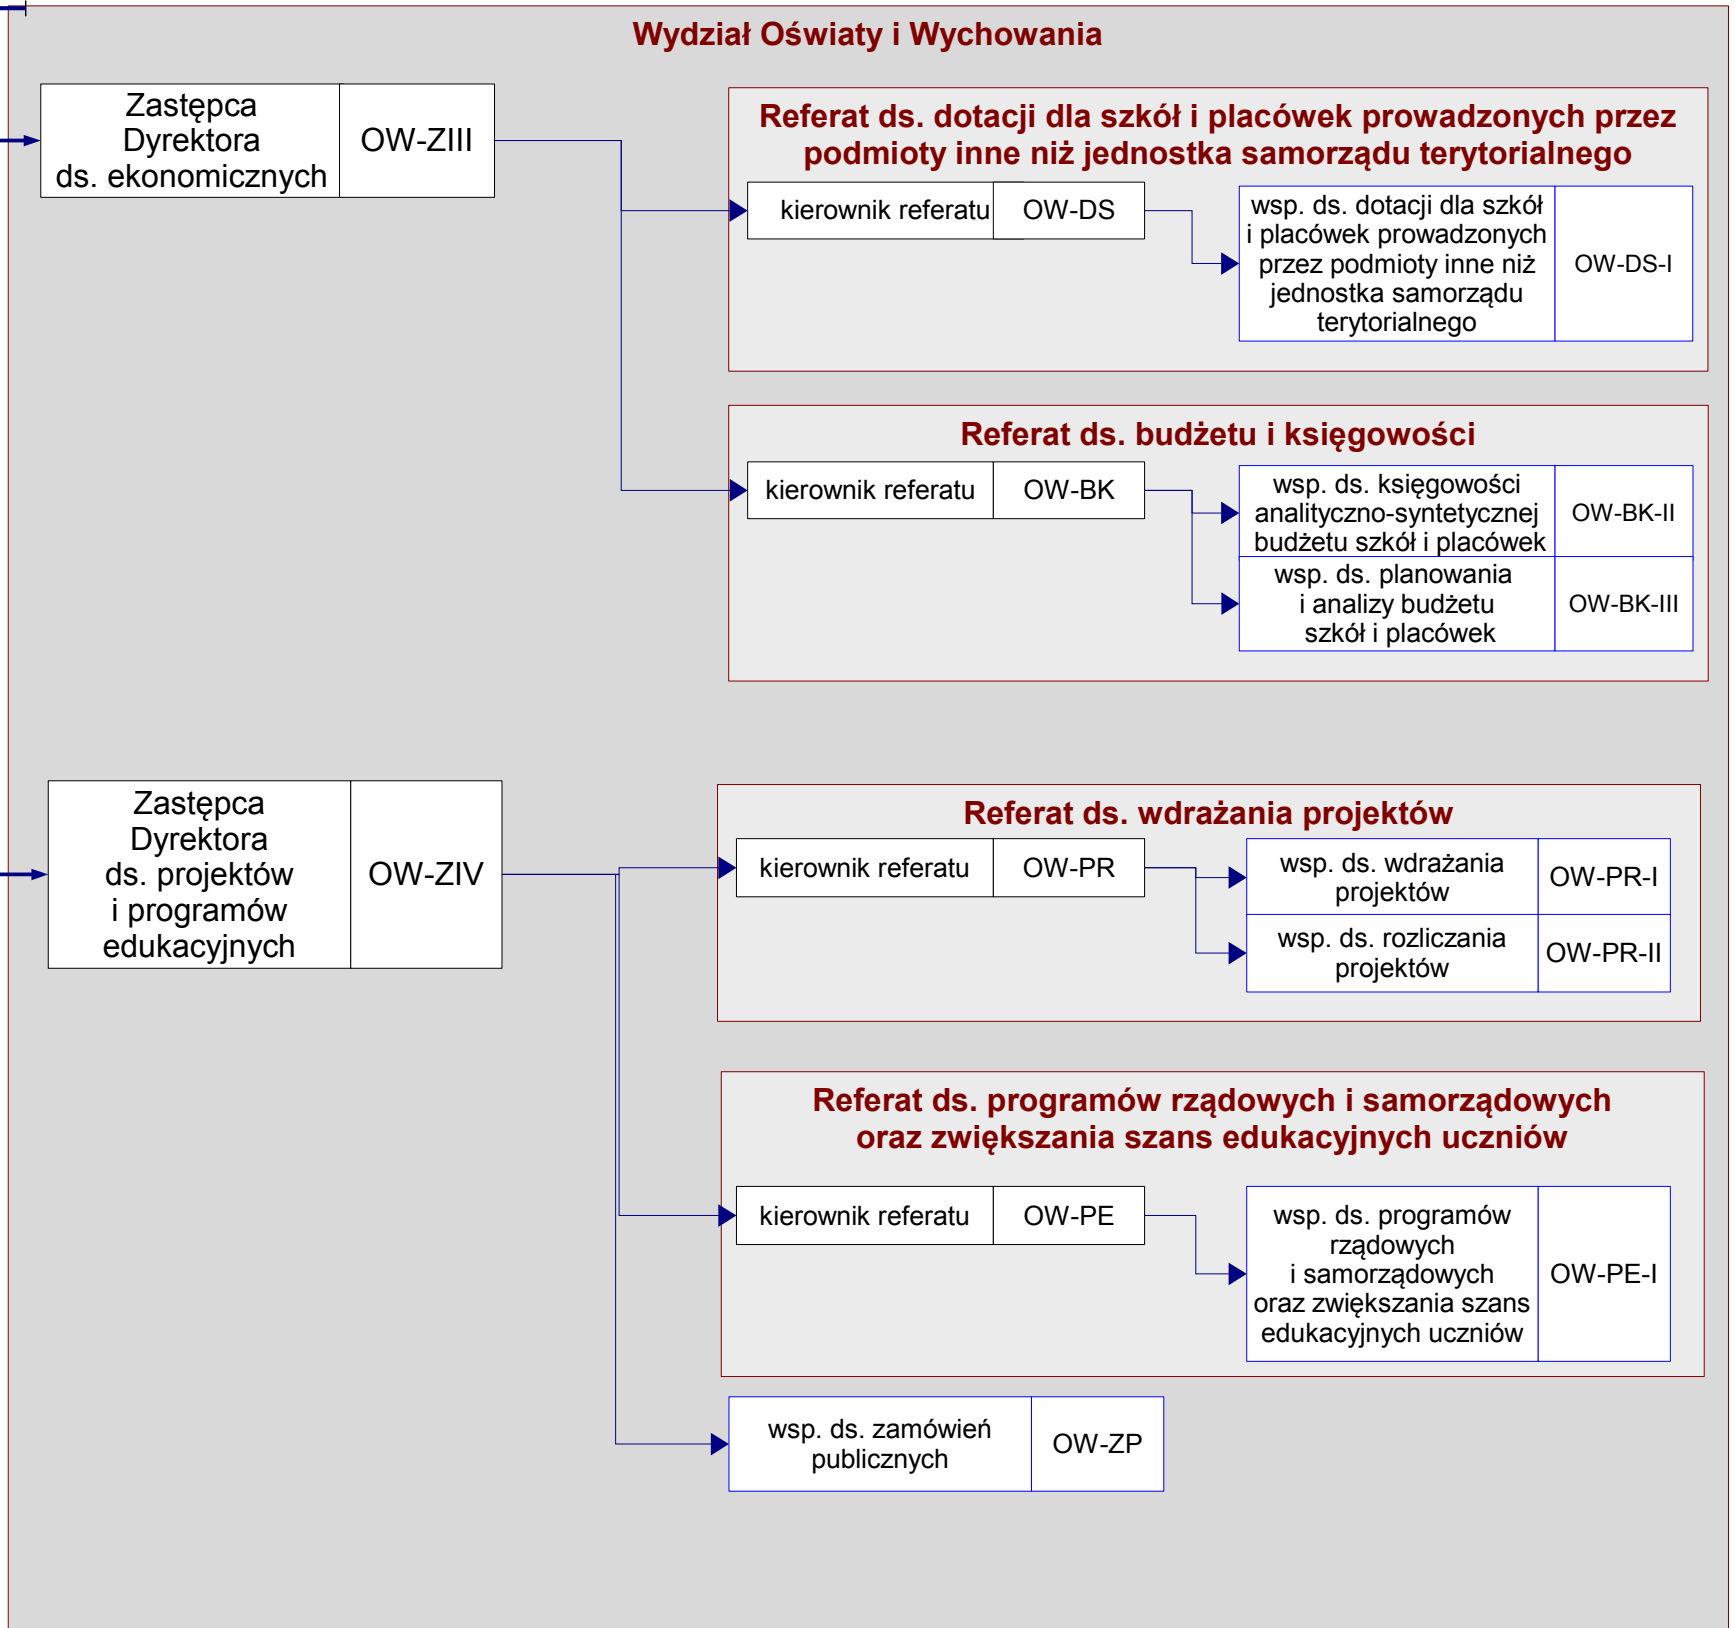

# Prezydent Miasta Lublin

Załącznik do Regulaminu Organizacyjnego Departamentu Prezydenta  
stanowiącego załącznik do zarządzenia nr 89/8/2012 Prezydenta Miasta Lublin z dnia 10 sierpnia 2012 r.  
w sprawie nadania Regulaminu Organizacyjnego Departamentu Prezydenta

Prezydent Miasta	PML
------------------	-----

## Schemat graficzny struktury organizacyjnej Departamentu Prezydenta

Prezydent Miasta	PML
------------------	-----

Prezydent Miasta	PML
------------------	-----

Prezydent Miasta	PML
------------------	-----