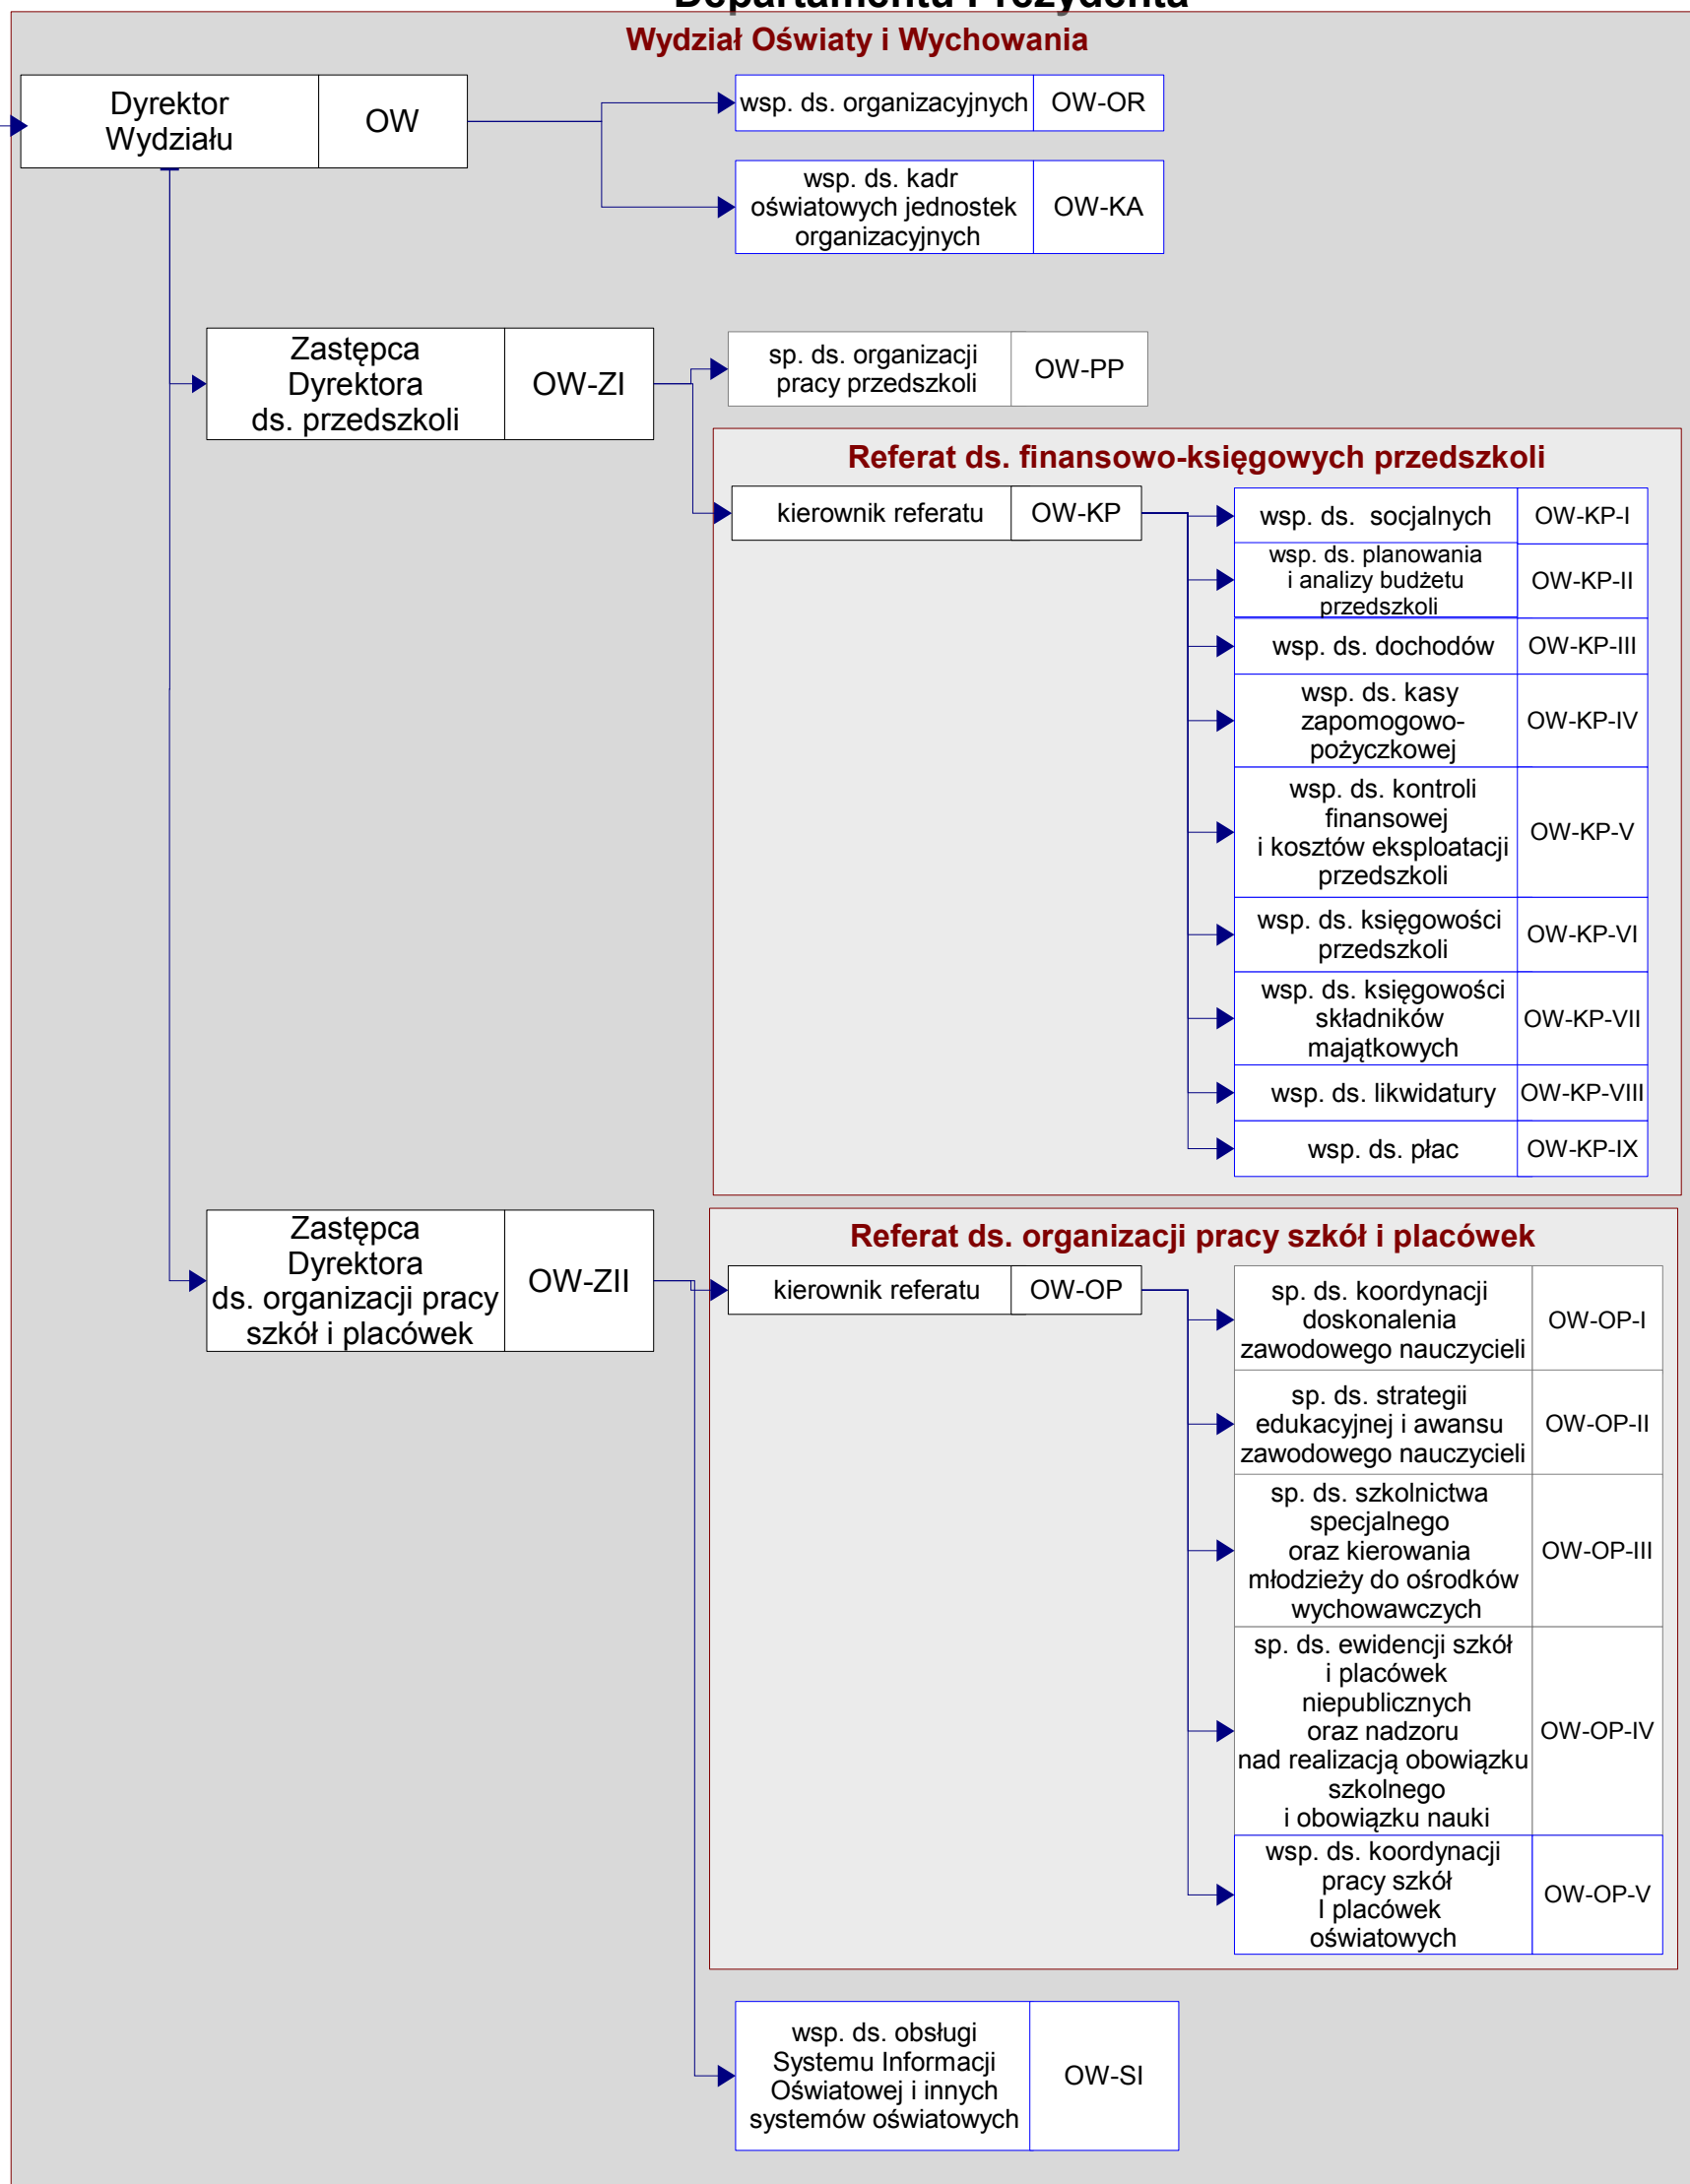

# Prezydent Miasta Lublin

Załącznik do Regulaminu Organizacyjnego Departamentu Prezydenta  
stanowiącego załącznik do zarządzenia nr 89/8/2012 Prezydenta Miasta Lublin z dnia 10 sierpnia 2012 r.  
w sprawie nadania Regulaminu Organizacyjnego Departamentu Prezydenta

Prezydent Miasta	PML
------------------	-----

## Schemat graficzny struktury organizacyjnej Departamentu Prezydenta

Prezydent Miasta	PML
------------------	-----

Prezydent Miasta	PML
------------------	-----

Prezydent Miasta	PML
------------------	-----

## LEGENDA