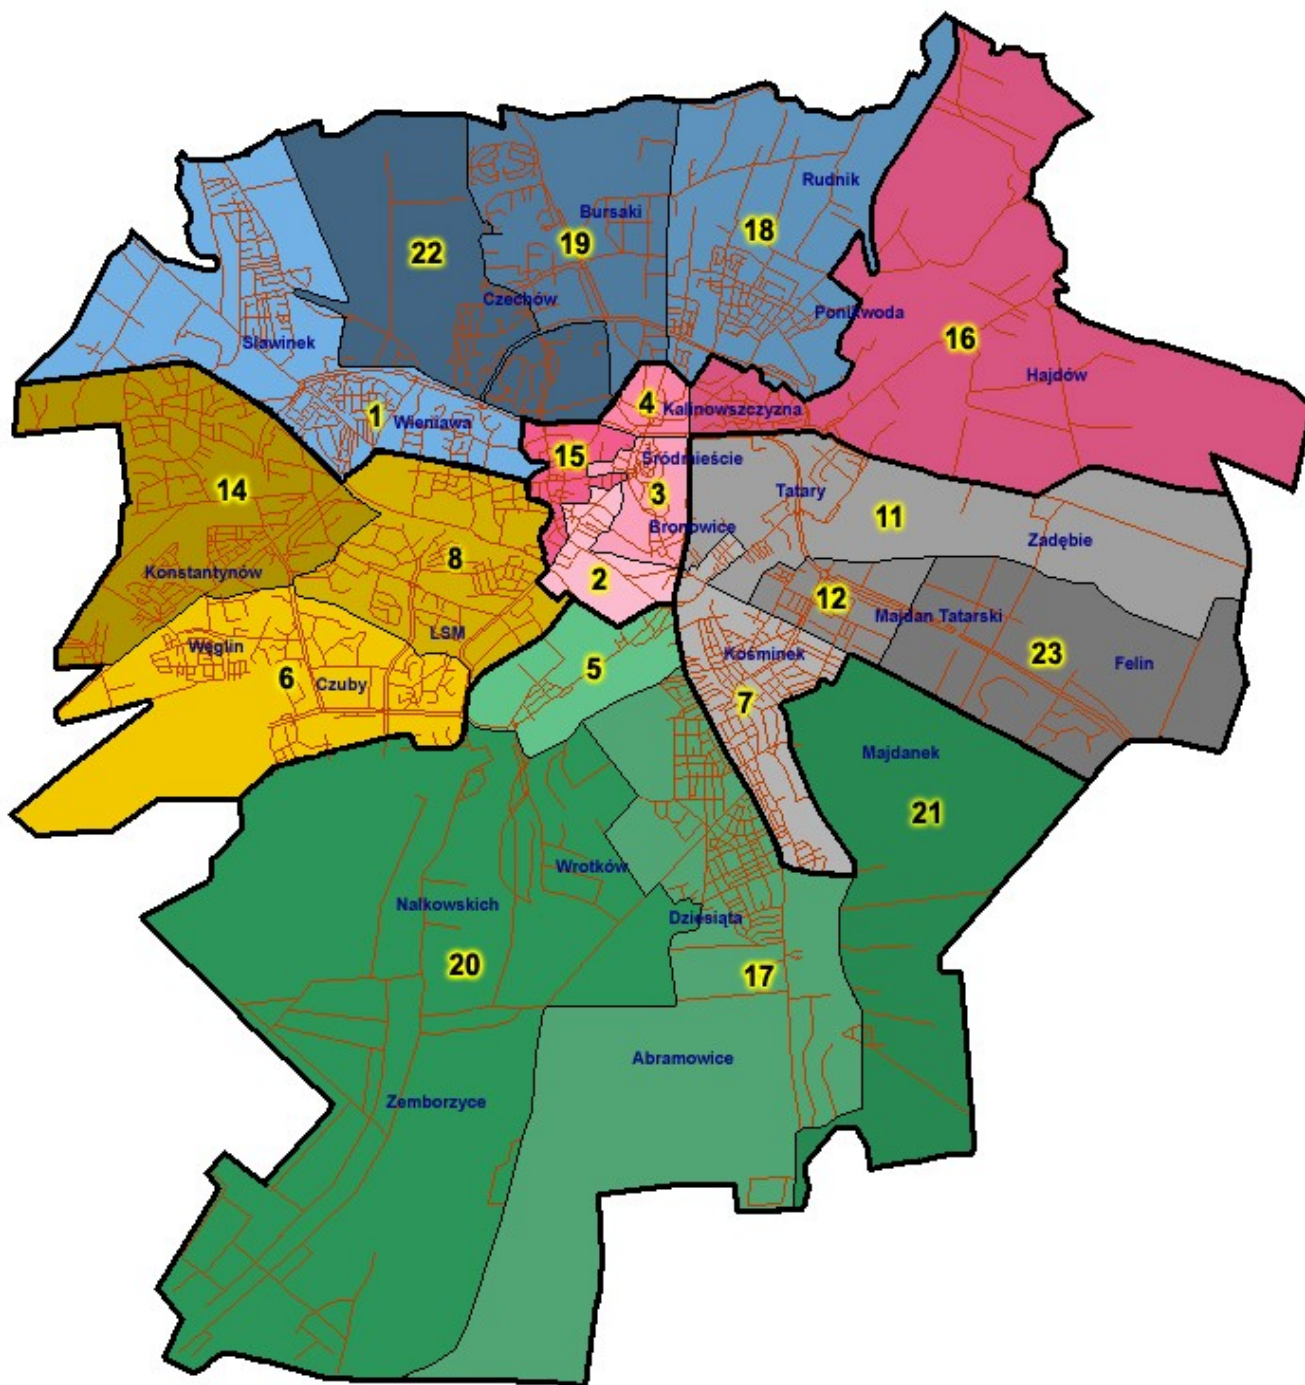

### Schemat graficzny obszaru działania Filii i Sekcji pracy socjalnej MOPR na terenie Miasta Lublin

Wyjaśnienie:

Szczegółowe dane dotyczące: adresów Filii i Sekcji pracy socjalnej, telefonów i godzin ich pracy zamieszczone są na stronie internetowej Miejskiego Ośrodka Pomocy Rodzinie w Lublinie [www.mopr.lublin.pl](http://www.mopr.lublin.pl)