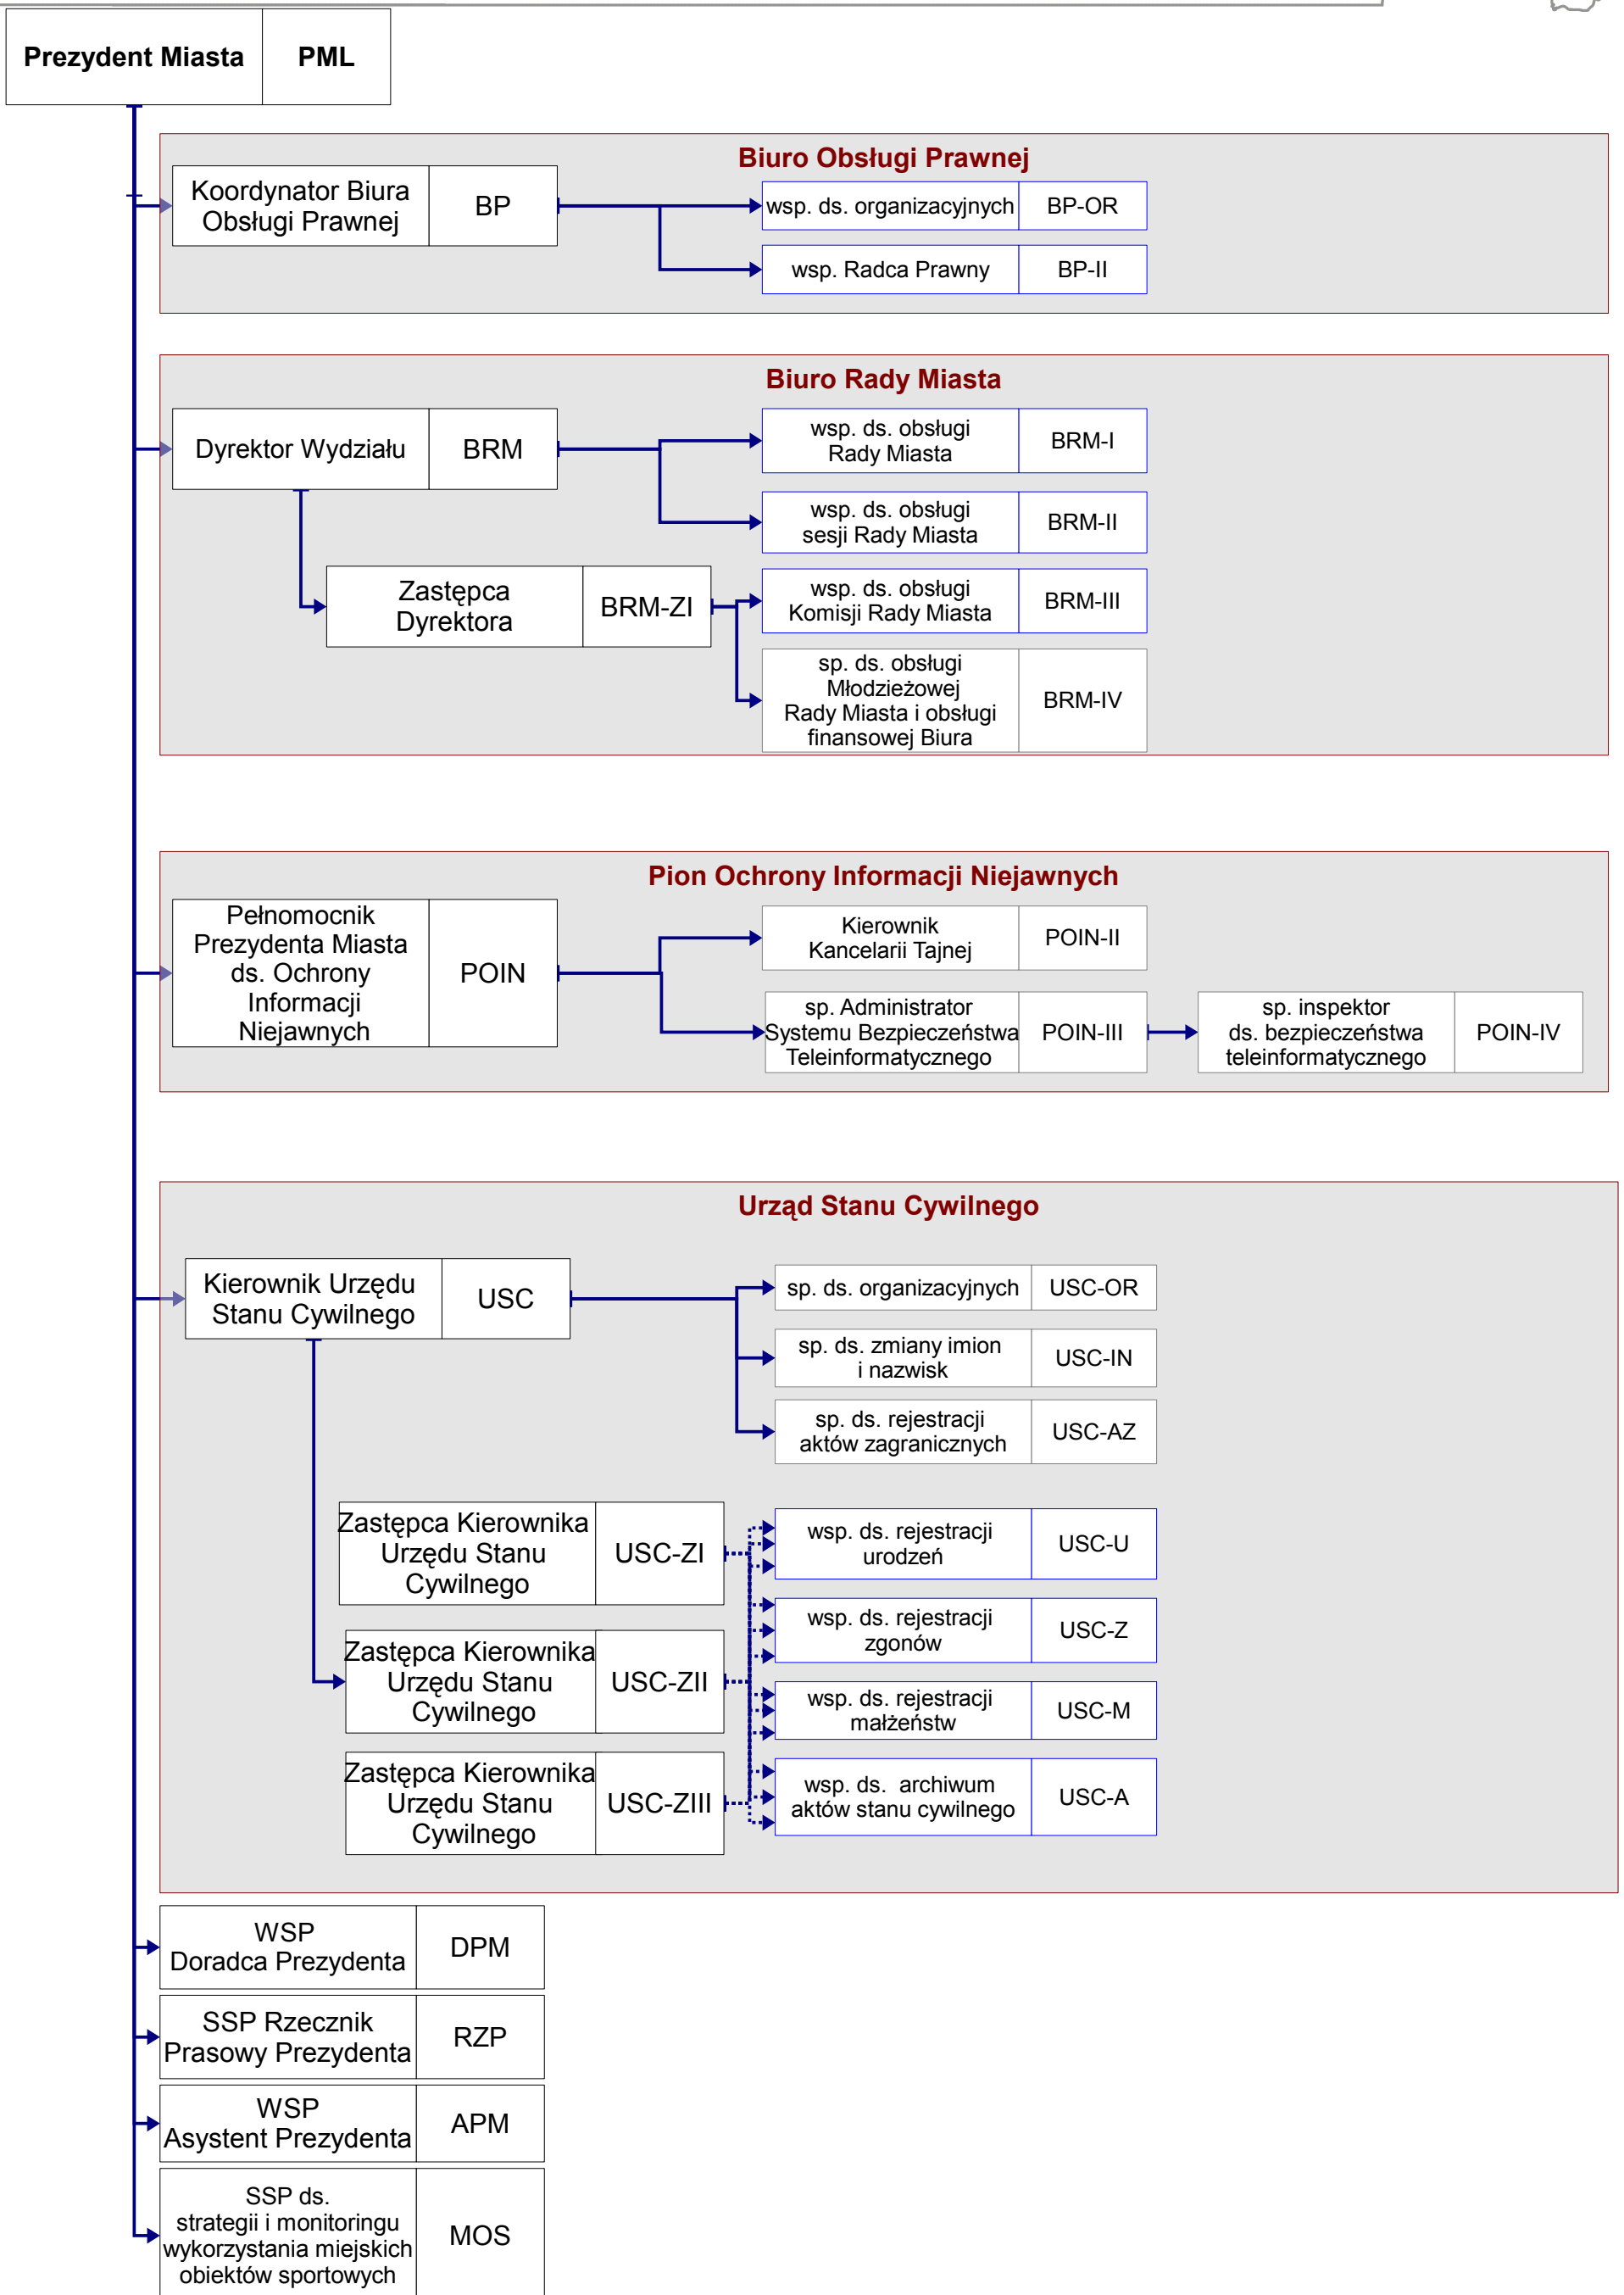

Prezydent Miasta Lublin

Załącznik do zarządzenia nr 42/2/2014 Prezydenta Miasta Lublin z dnia 14 lutego 2014 r. zmieniającego zarządzenie nr 89/8/2012 Prezydenta Miasta z dnia 10 sierpnia 2012 r. w sprawie nadania Regulaminu Organizacyjnego Departamentu Prezydenta

Prezydent Miasta	PML
------------------	-----

Schemat graficzny struktury organizacyjnej Departamentu Prezydenta

Wydział Oświaty i Wychowania

Prezydent Miasta	PML
------------------	-----

Prezydent Miasta Lublin

Prezydent Miasta Lublin

LEGENDA