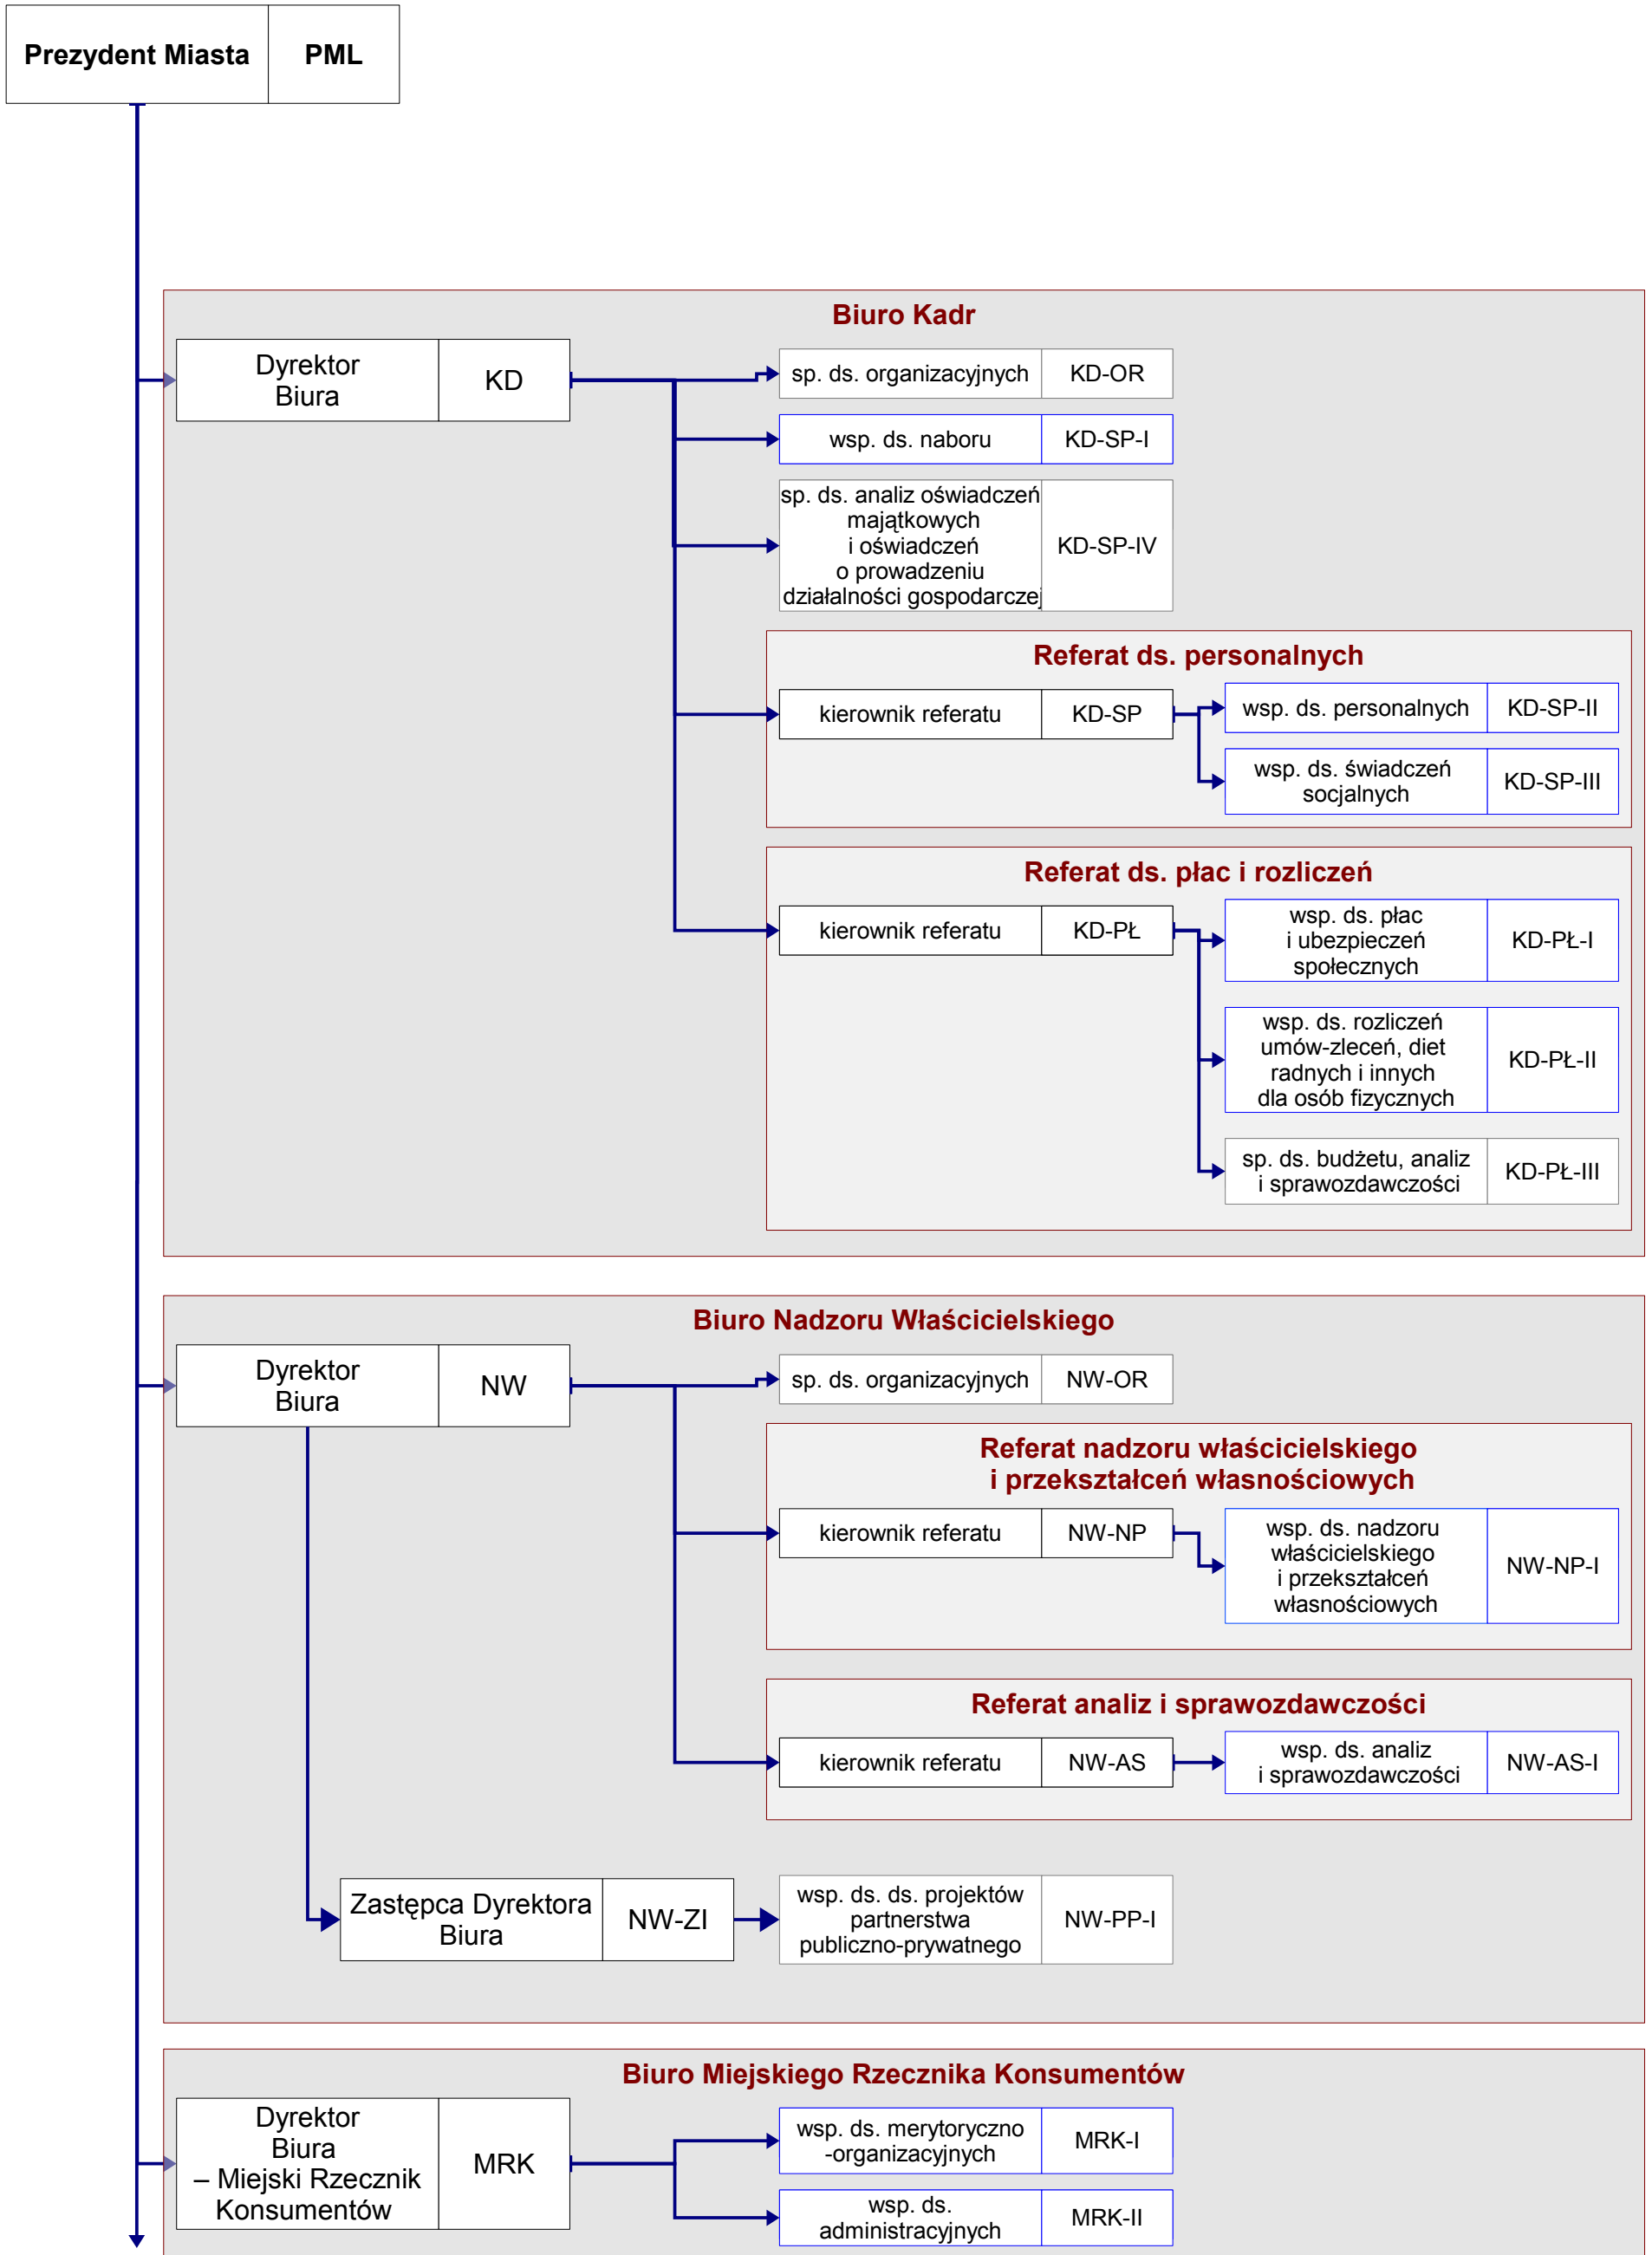

Prezydent Miasta Lublin

Załącznik do zarządzenia nr 42/2/2014 Prezydenta Miasta Lublin z dnia 14 lutego 2014 r. zmieniającego zarządzenie nr 89/8/2012 Prezydenta Miasta z dnia 10 sierpnia 2012 r. w sprawie nadania Regulaminu Organizacyjnego Departamentu Prezydenta

Prezydent Miasta	PML
------------------	-----

Schemat graficzny struktury organizacyjnej Departamentu Prezydenta

Wydział Oświaty i Wychowania

Prezydent Miasta	PML
------------------	-----

Prezydent Miasta Lublin

Prezydent Miasta Lublin

LEGENDA