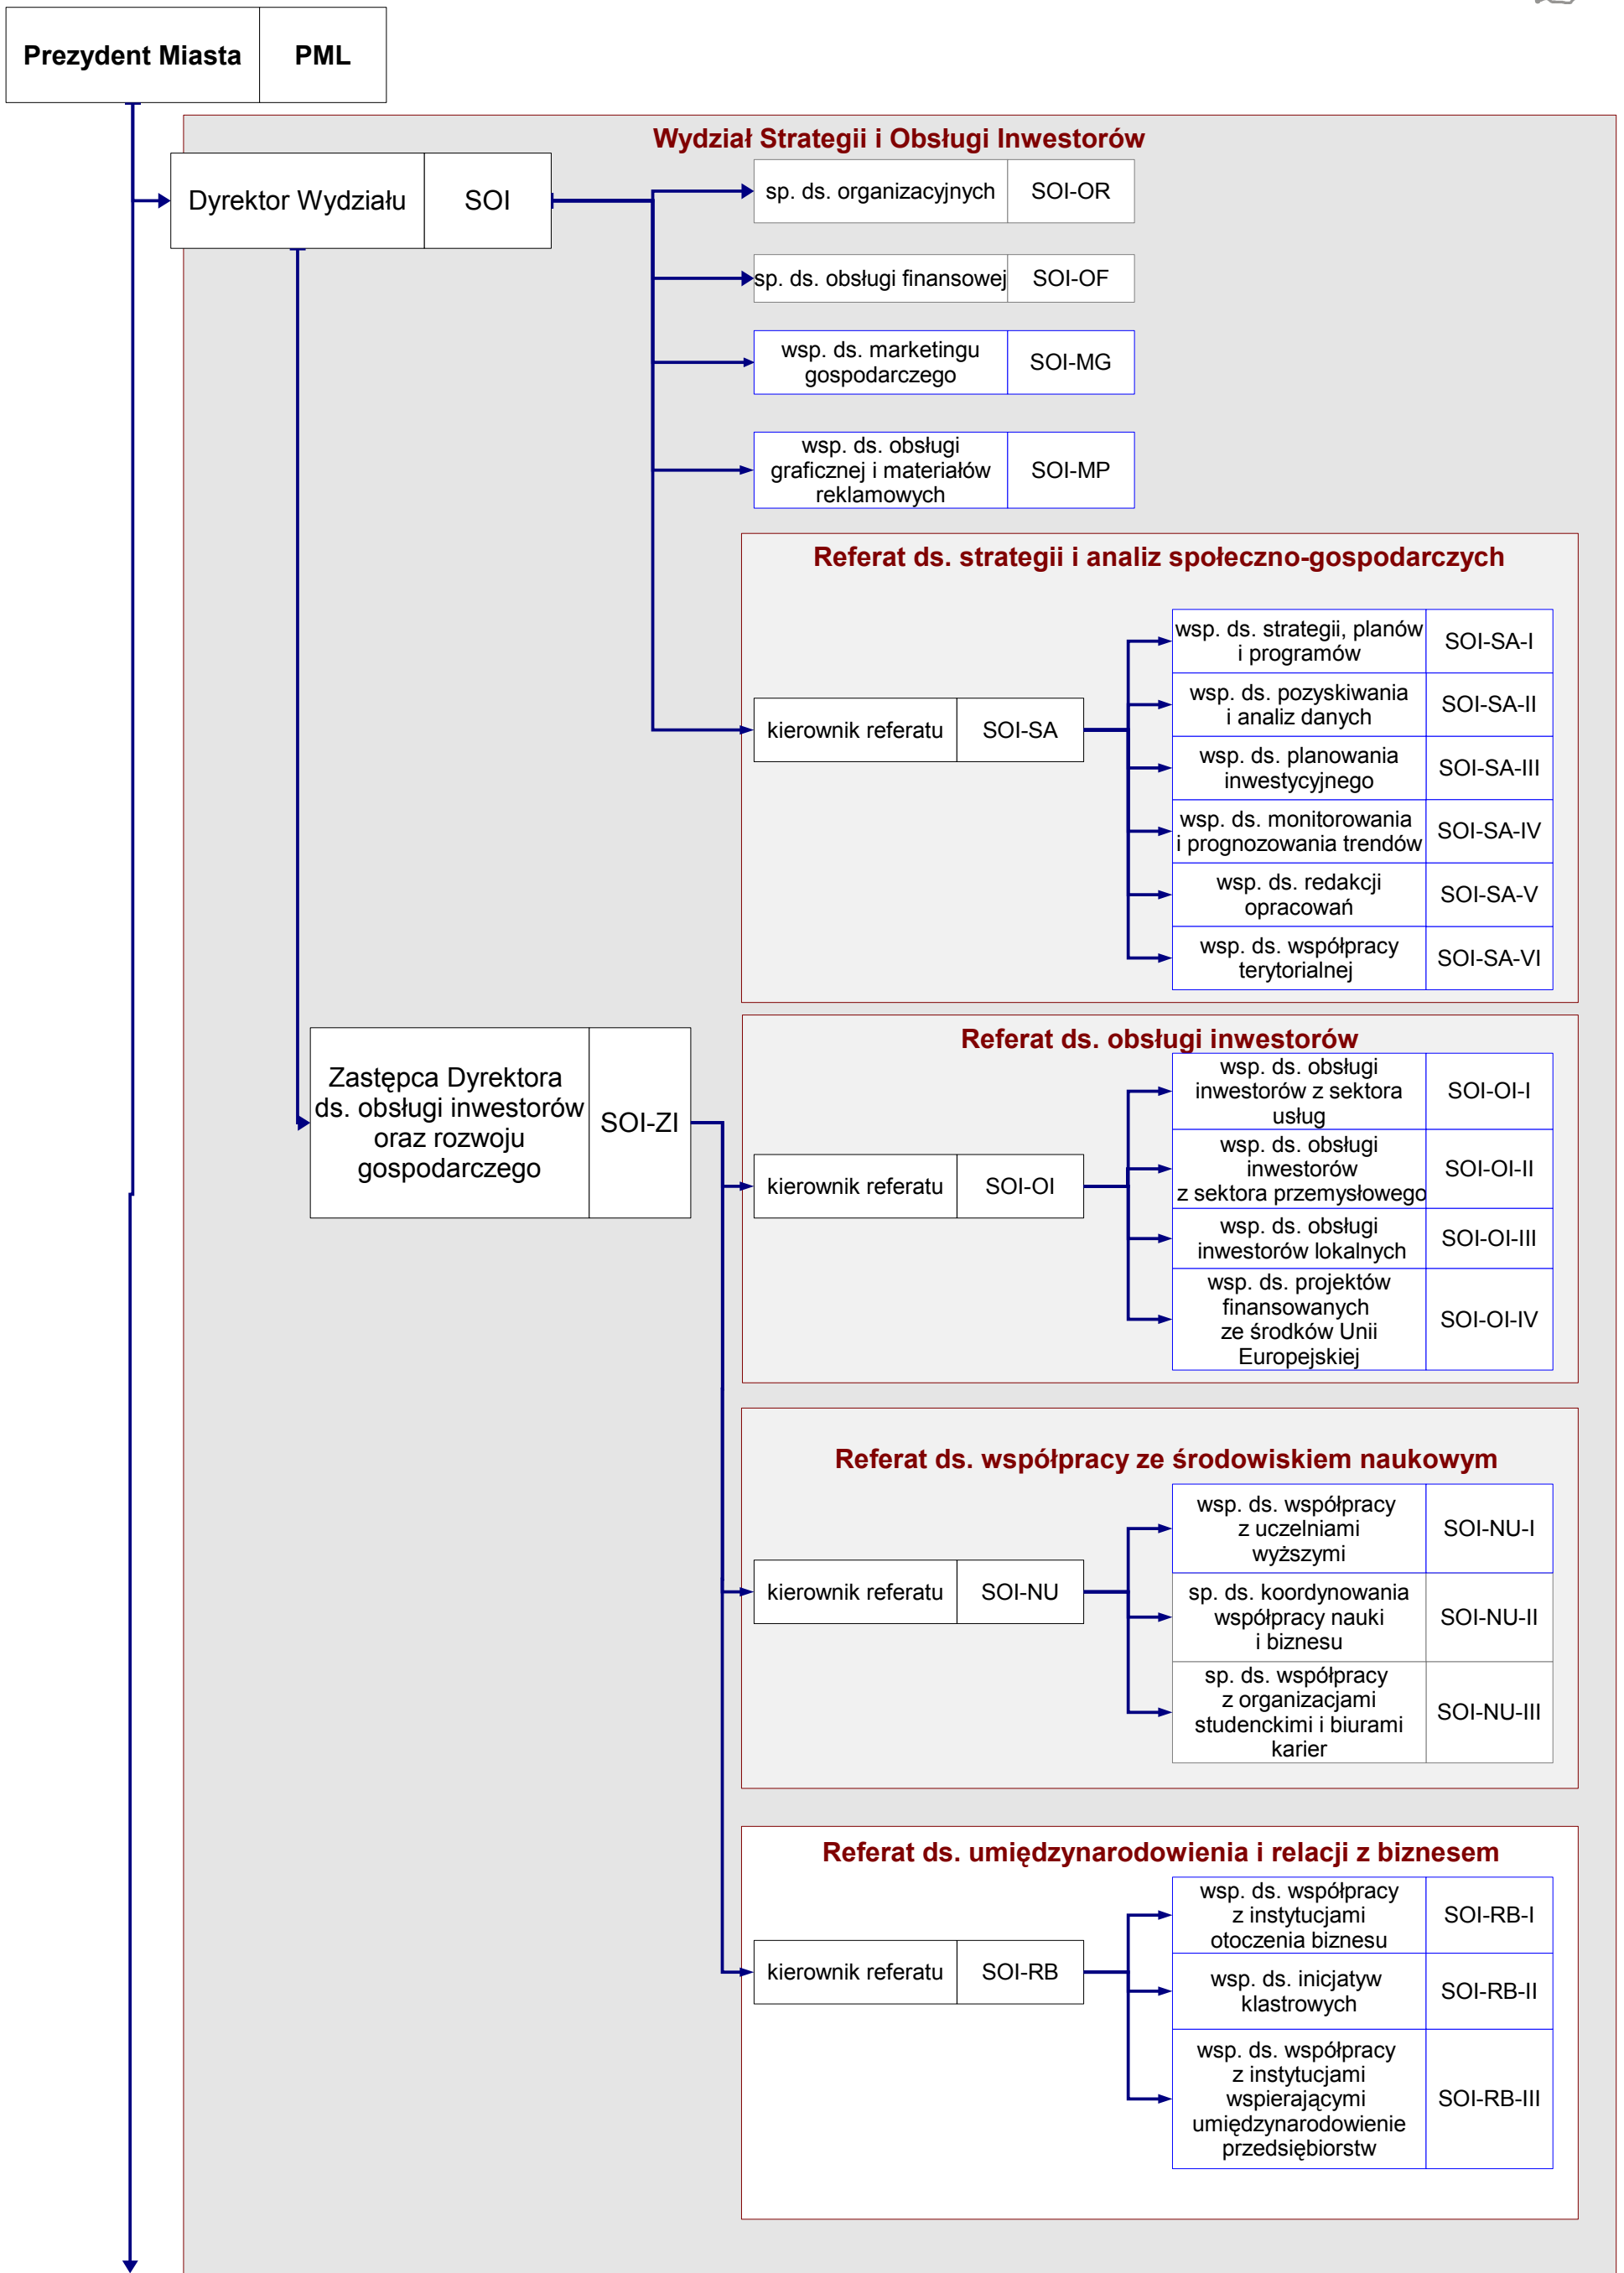

Prezydent Miasta Lublin

Załącznik do zarządzenia nr 42/2/2014 Prezydenta Miasta Lublin z dnia 14 lutego 2014 r. zmieniającego zarządzenie nr 89/8/2012 Prezydenta Miasta z dnia 10 sierpnia 2012 r. w sprawie nadania Regulaminu Organizacyjnego Departamentu Prezydenta

Prezydent Miasta	PML
------------------	-----

Schemat graficzny struktury organizacyjnej Departamentu Prezydenta

Wydział Oświaty i Wychowania

Prezydent Miasta	PML
------------------	-----

Prezydent Miasta Lublin

Prezydent Miasta Lublin

LEGENDA