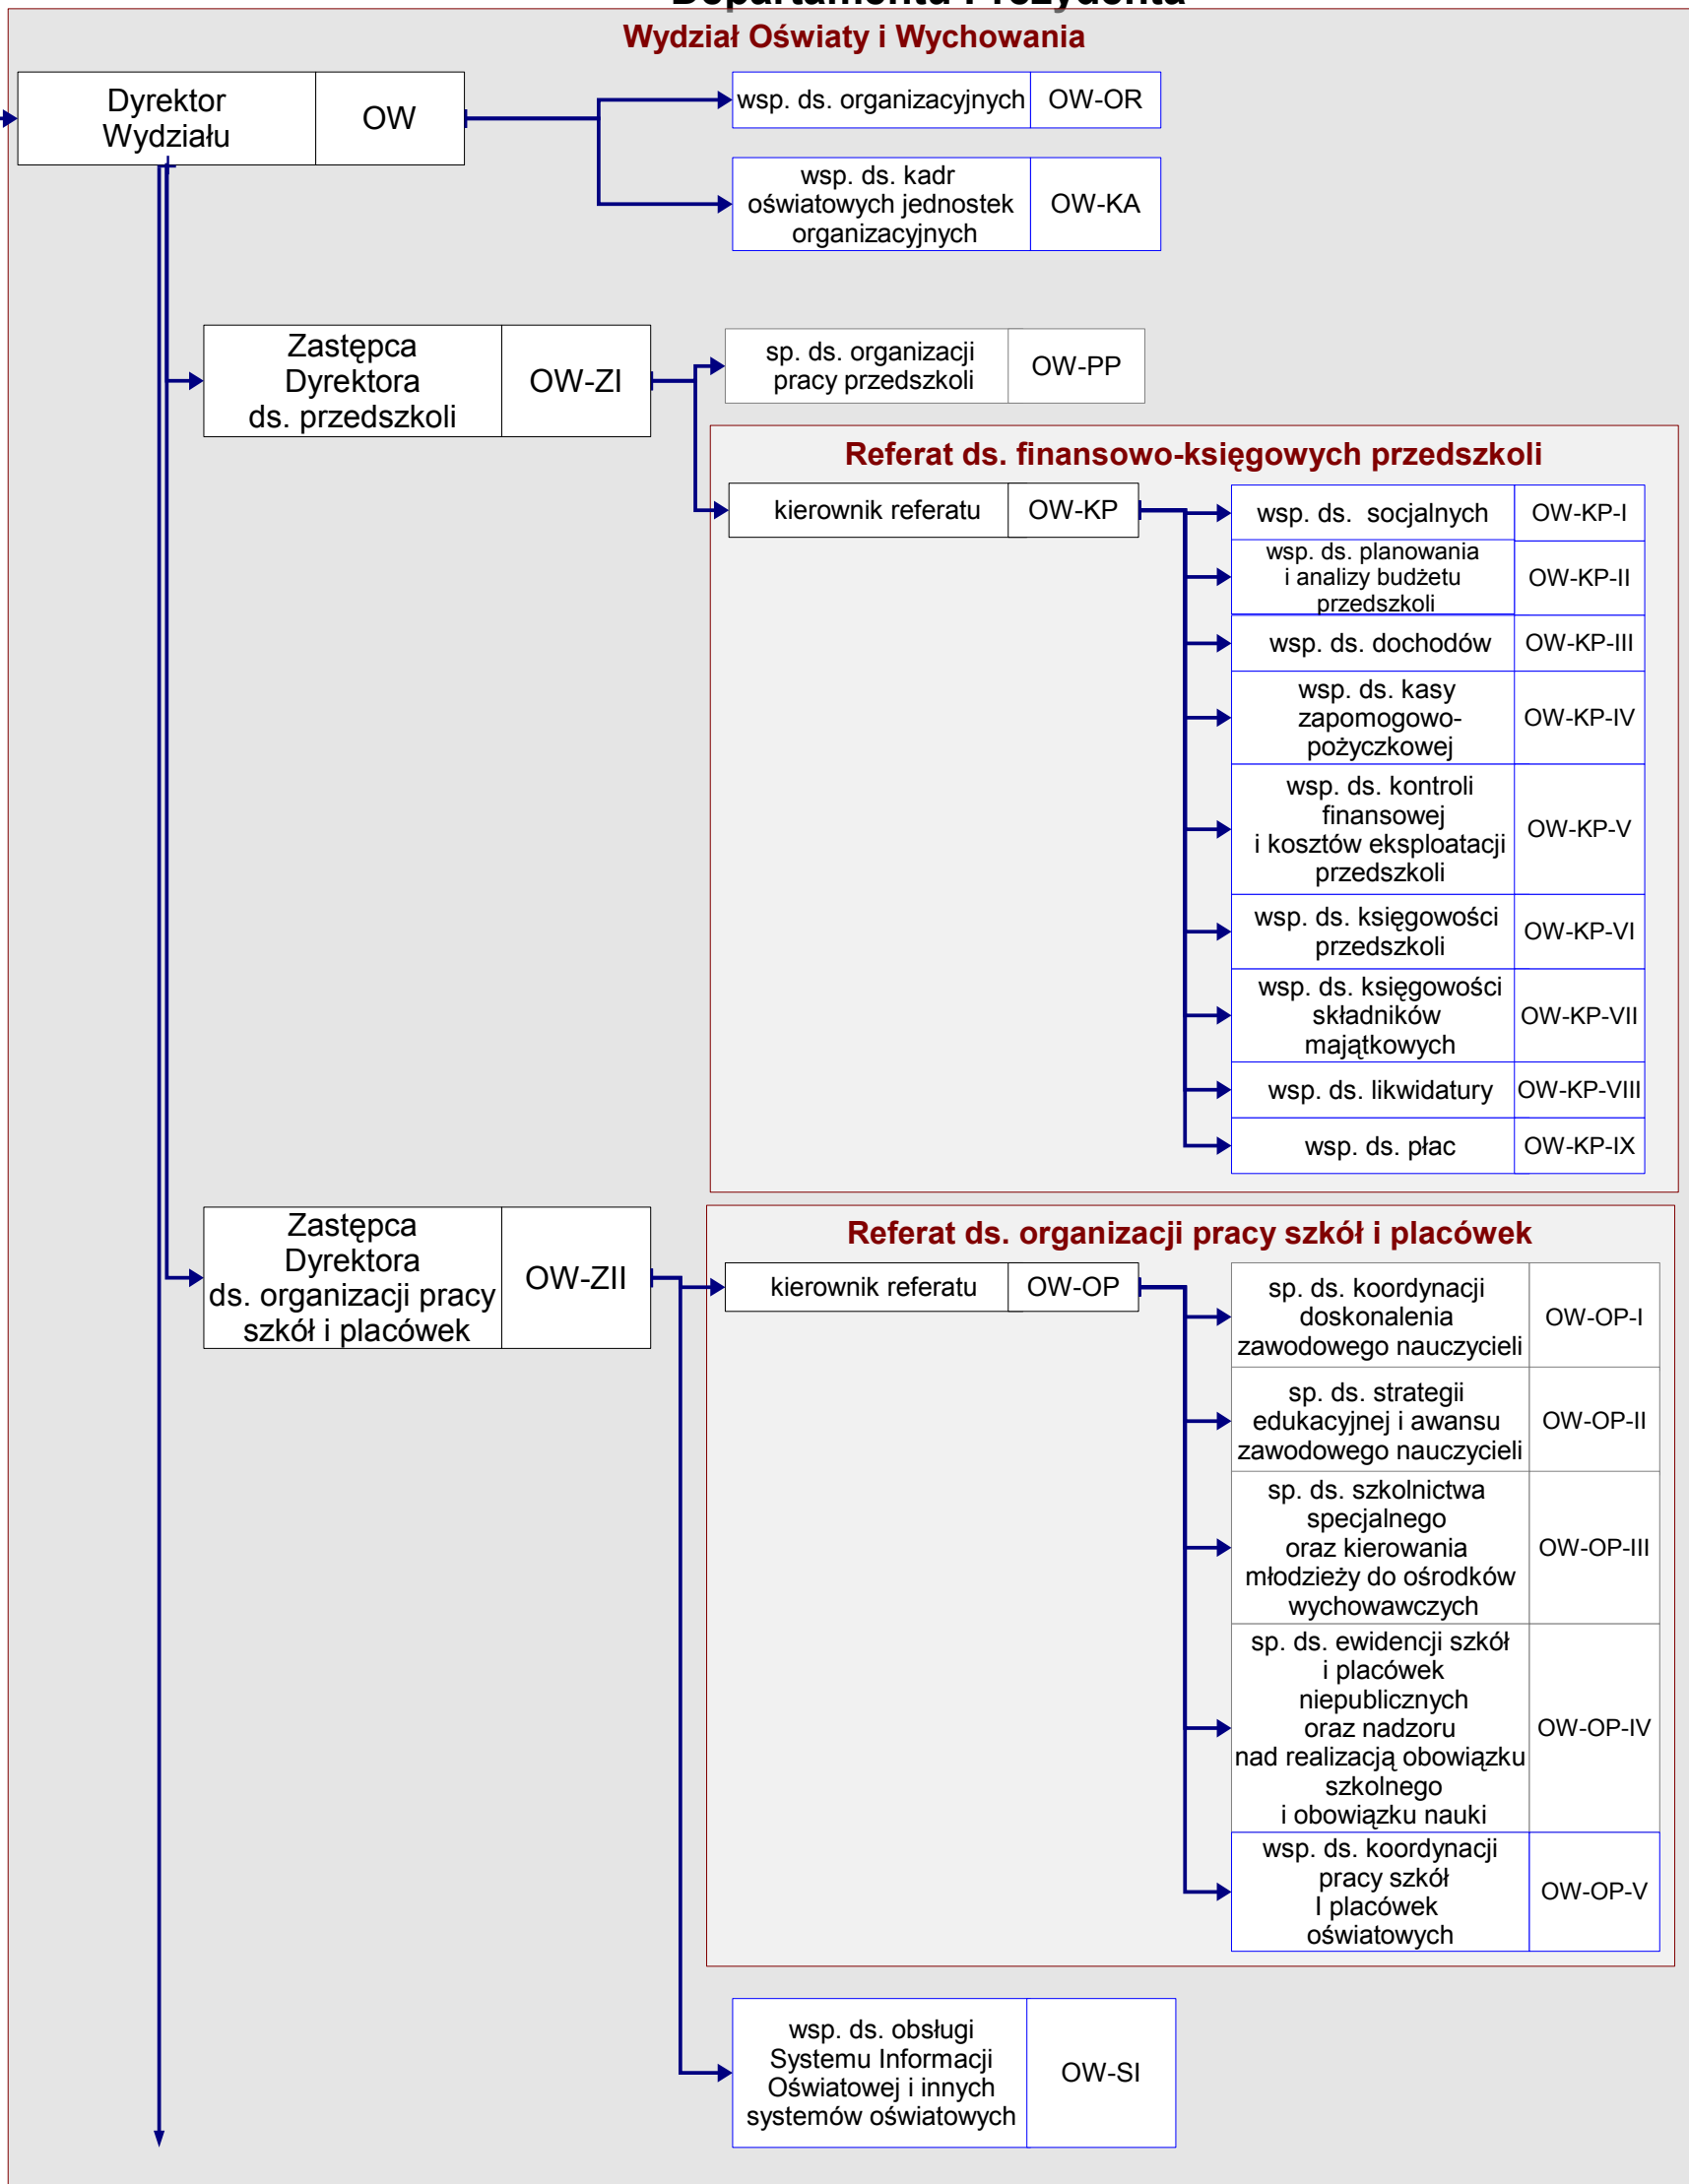

Prezydent Miasta Lublin

Załącznik do zarządzenia nr 42/2/2014 Prezydenta Miasta Lublin z dnia 14 lutego 2014 r. zmieniającego zarządzenie nr 89/8/2012 Prezydenta Miasta z dnia 10 sierpnia 2012 r. w sprawie nadania Regulaminu Organizacyjnego Departamentu Prezydenta

Prezydent Miasta	PML
------------------	-----

Schemat graficzny struktury organizacyjnej Departamentu Prezydenta

Wydział Oświaty i Wychowania

Prezydent Miasta	PML
------------------	-----

Prezydent Miasta Lublin

Prezydent Miasta Lublin

LEGENDA