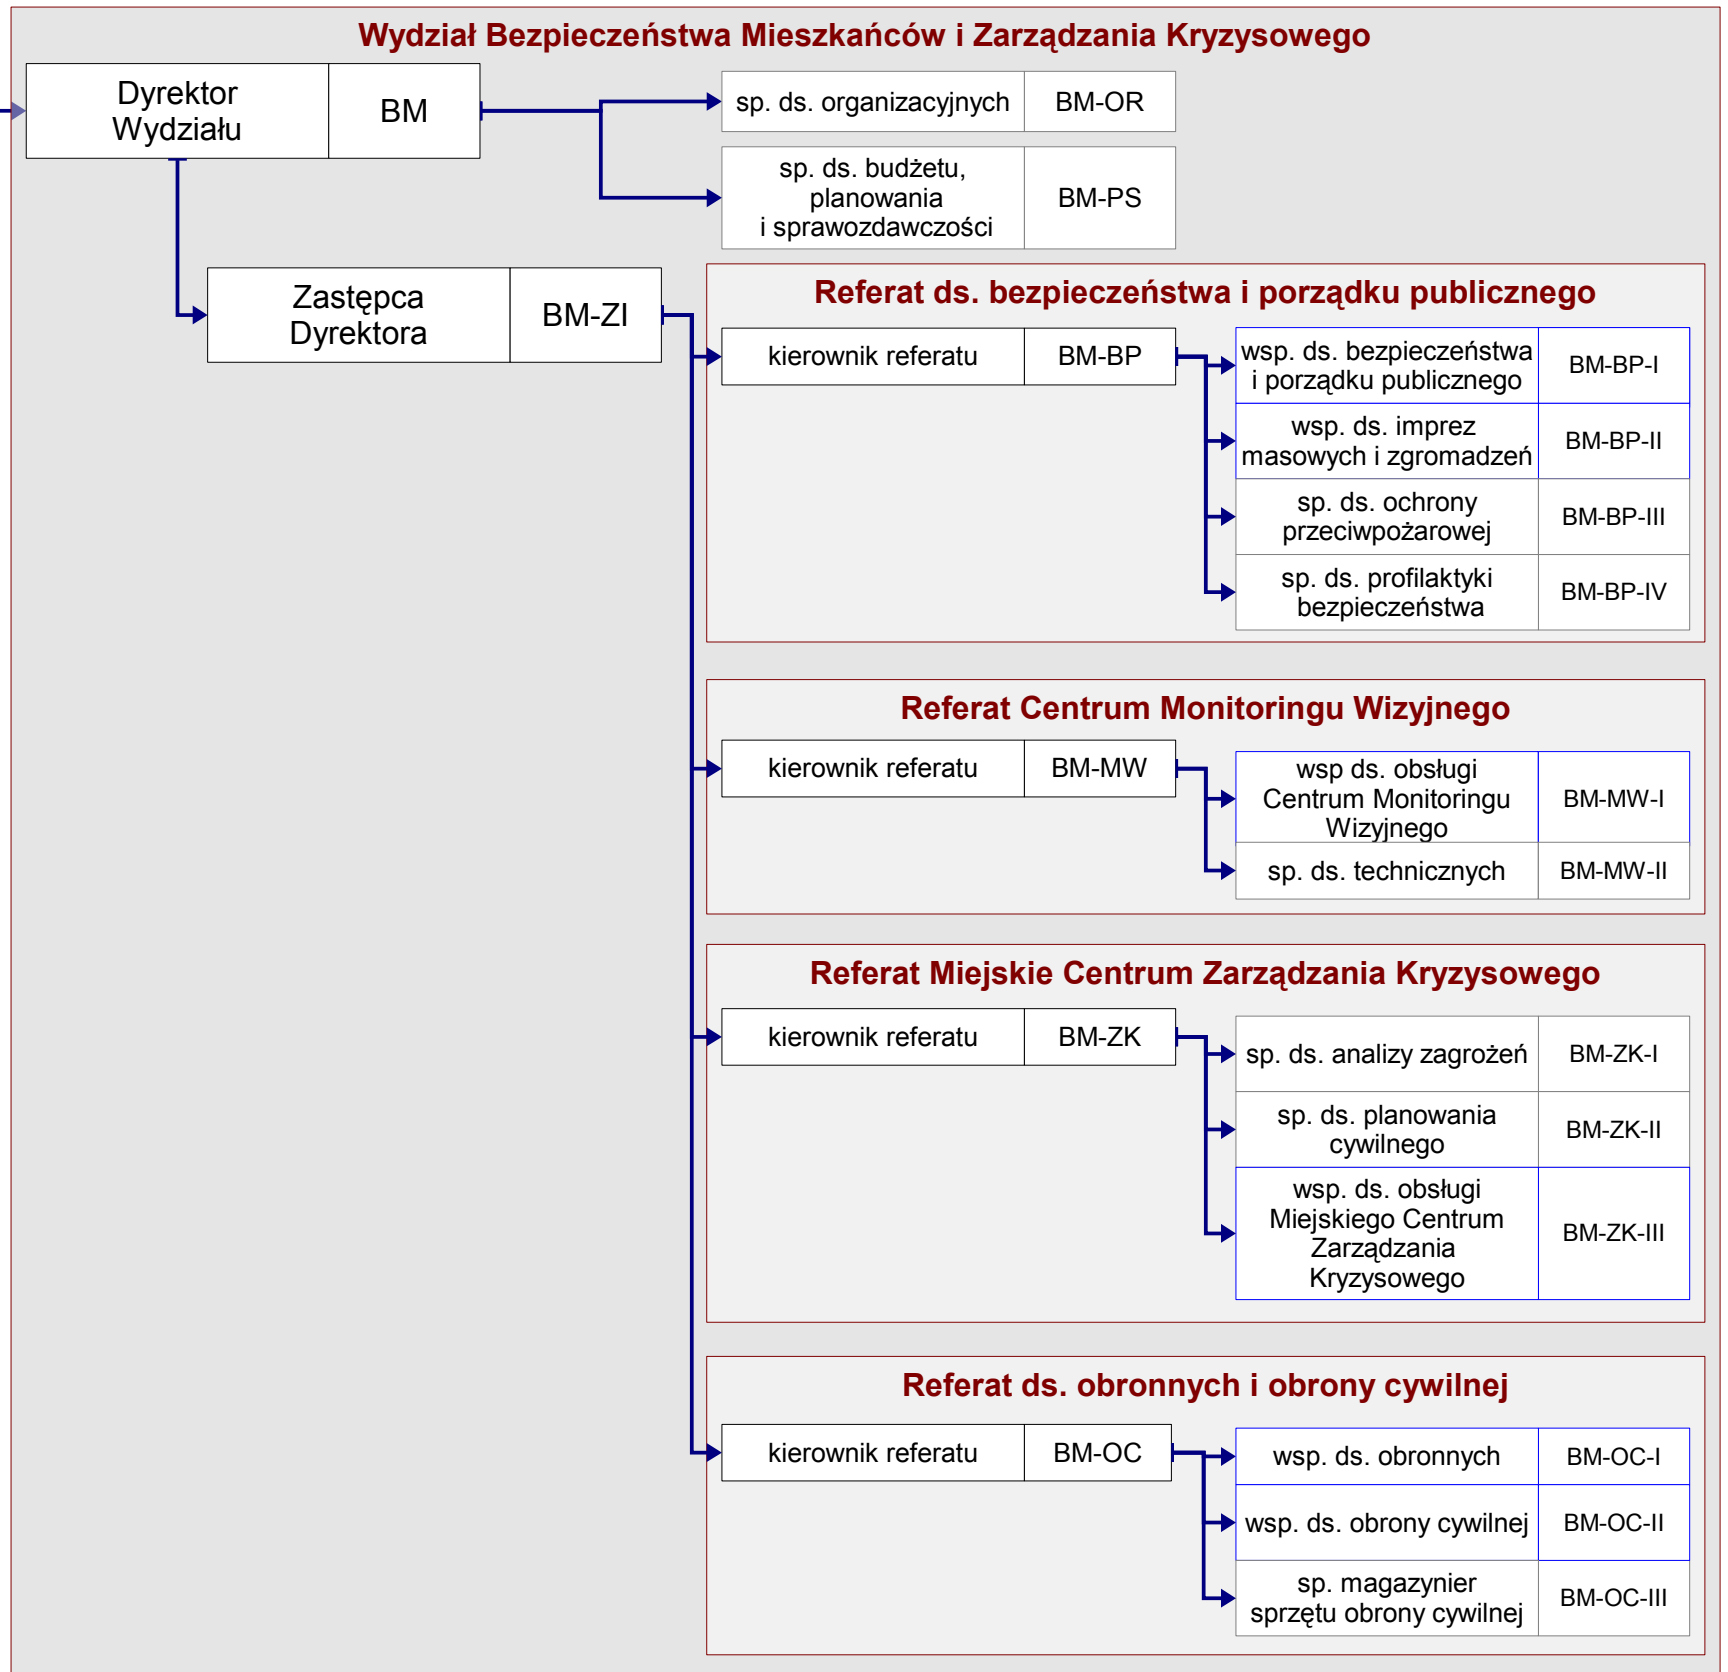

Prezydent Miasta	PML
------------------	-----

Schemat graficzny struktury organizacyjnej Departamentu Prezydenta

Wydział Oświaty i Wychowania

Prezydent Miasta	PML
------------------	-----

Prezydent Miasta Lublin

Prezydent Miasta Lublin

LEGENDA