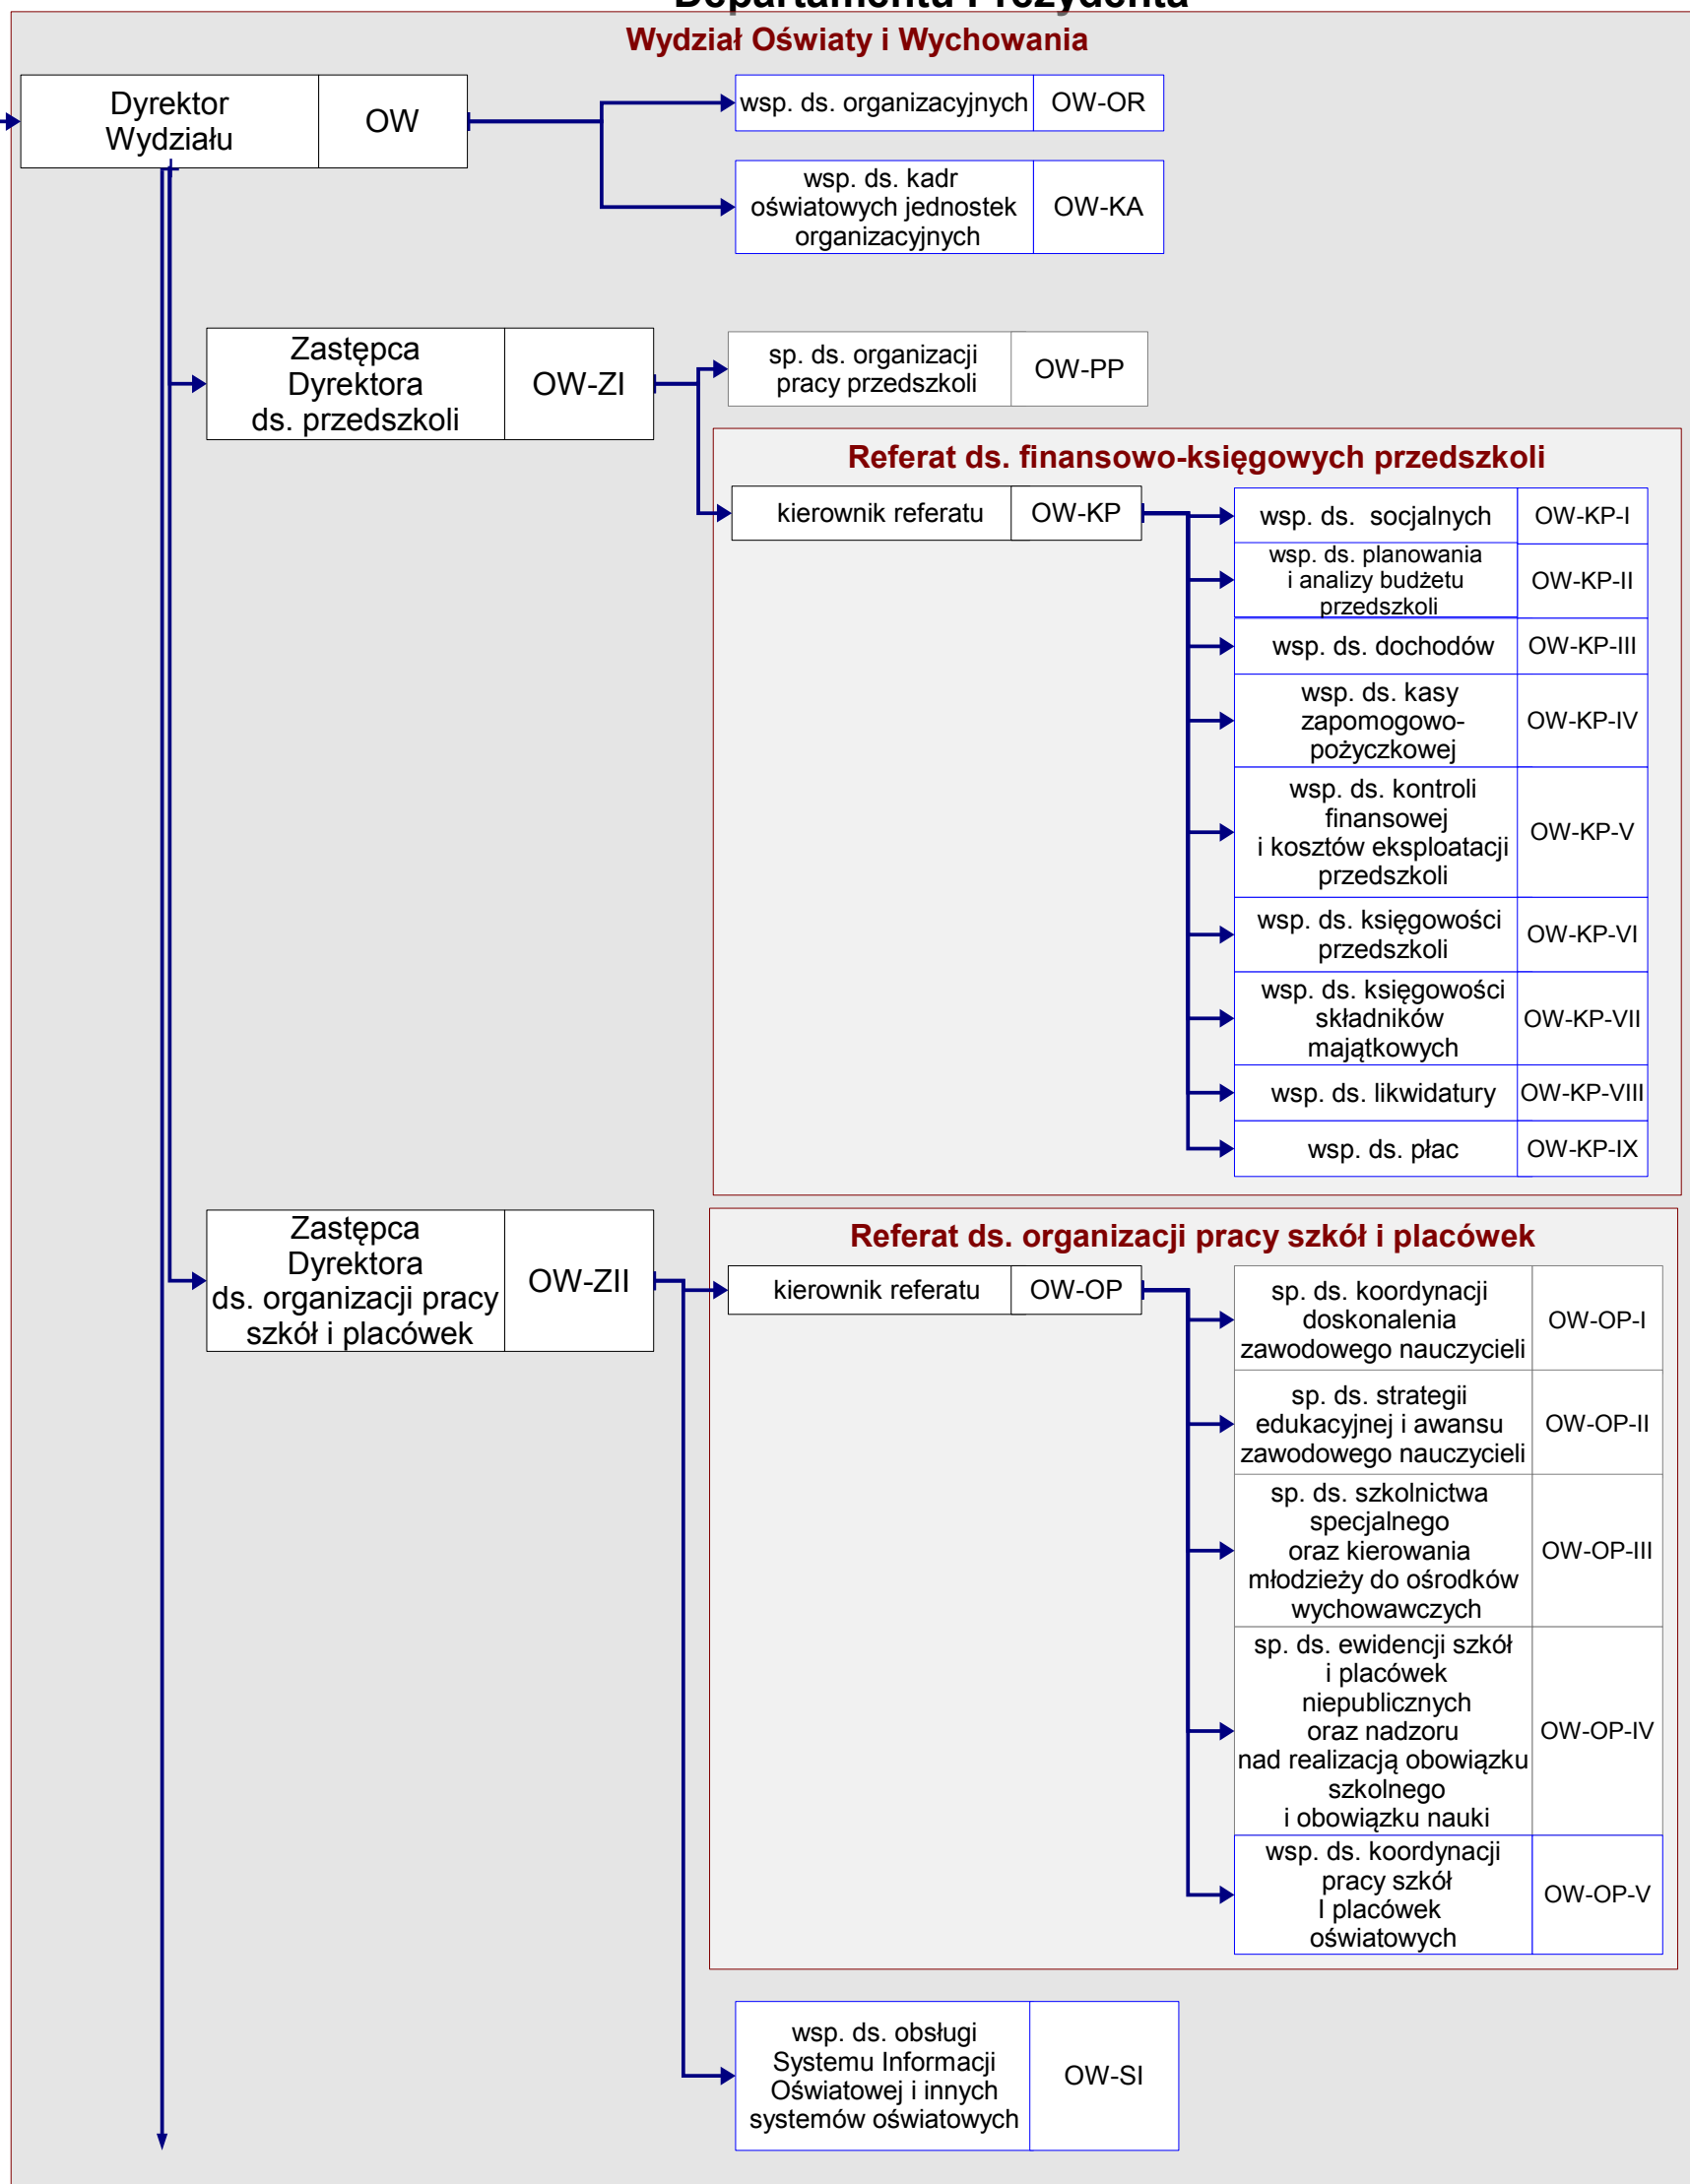

Prezydent Miasta Lublin

Załącznik do zarządzenia nr 24/10/2014 Prezydenta Miasta Lublin z dnia 15 października 2014 r. zmieniającego zarządzenie nr 89/8/2012 Prezydenta Miasta z dnia 10 sierpnia 2012 r. w sprawie nadania Regulaminu Organizacyjnego Departamentu Prezydenta

Prezydent Miasta	PML
------------------	-----

Schemat graficzny struktury organizacyjnej Departamentu Prezydenta

Prezydent Miasta	PML
------------------	-----

Prezydent Miasta	PML
------------------	-----

Prezydent Miasta	PML
------------------	-----

Prezydent Miasta Lublin

Prezydent Miasta Lublin

LEGENDA