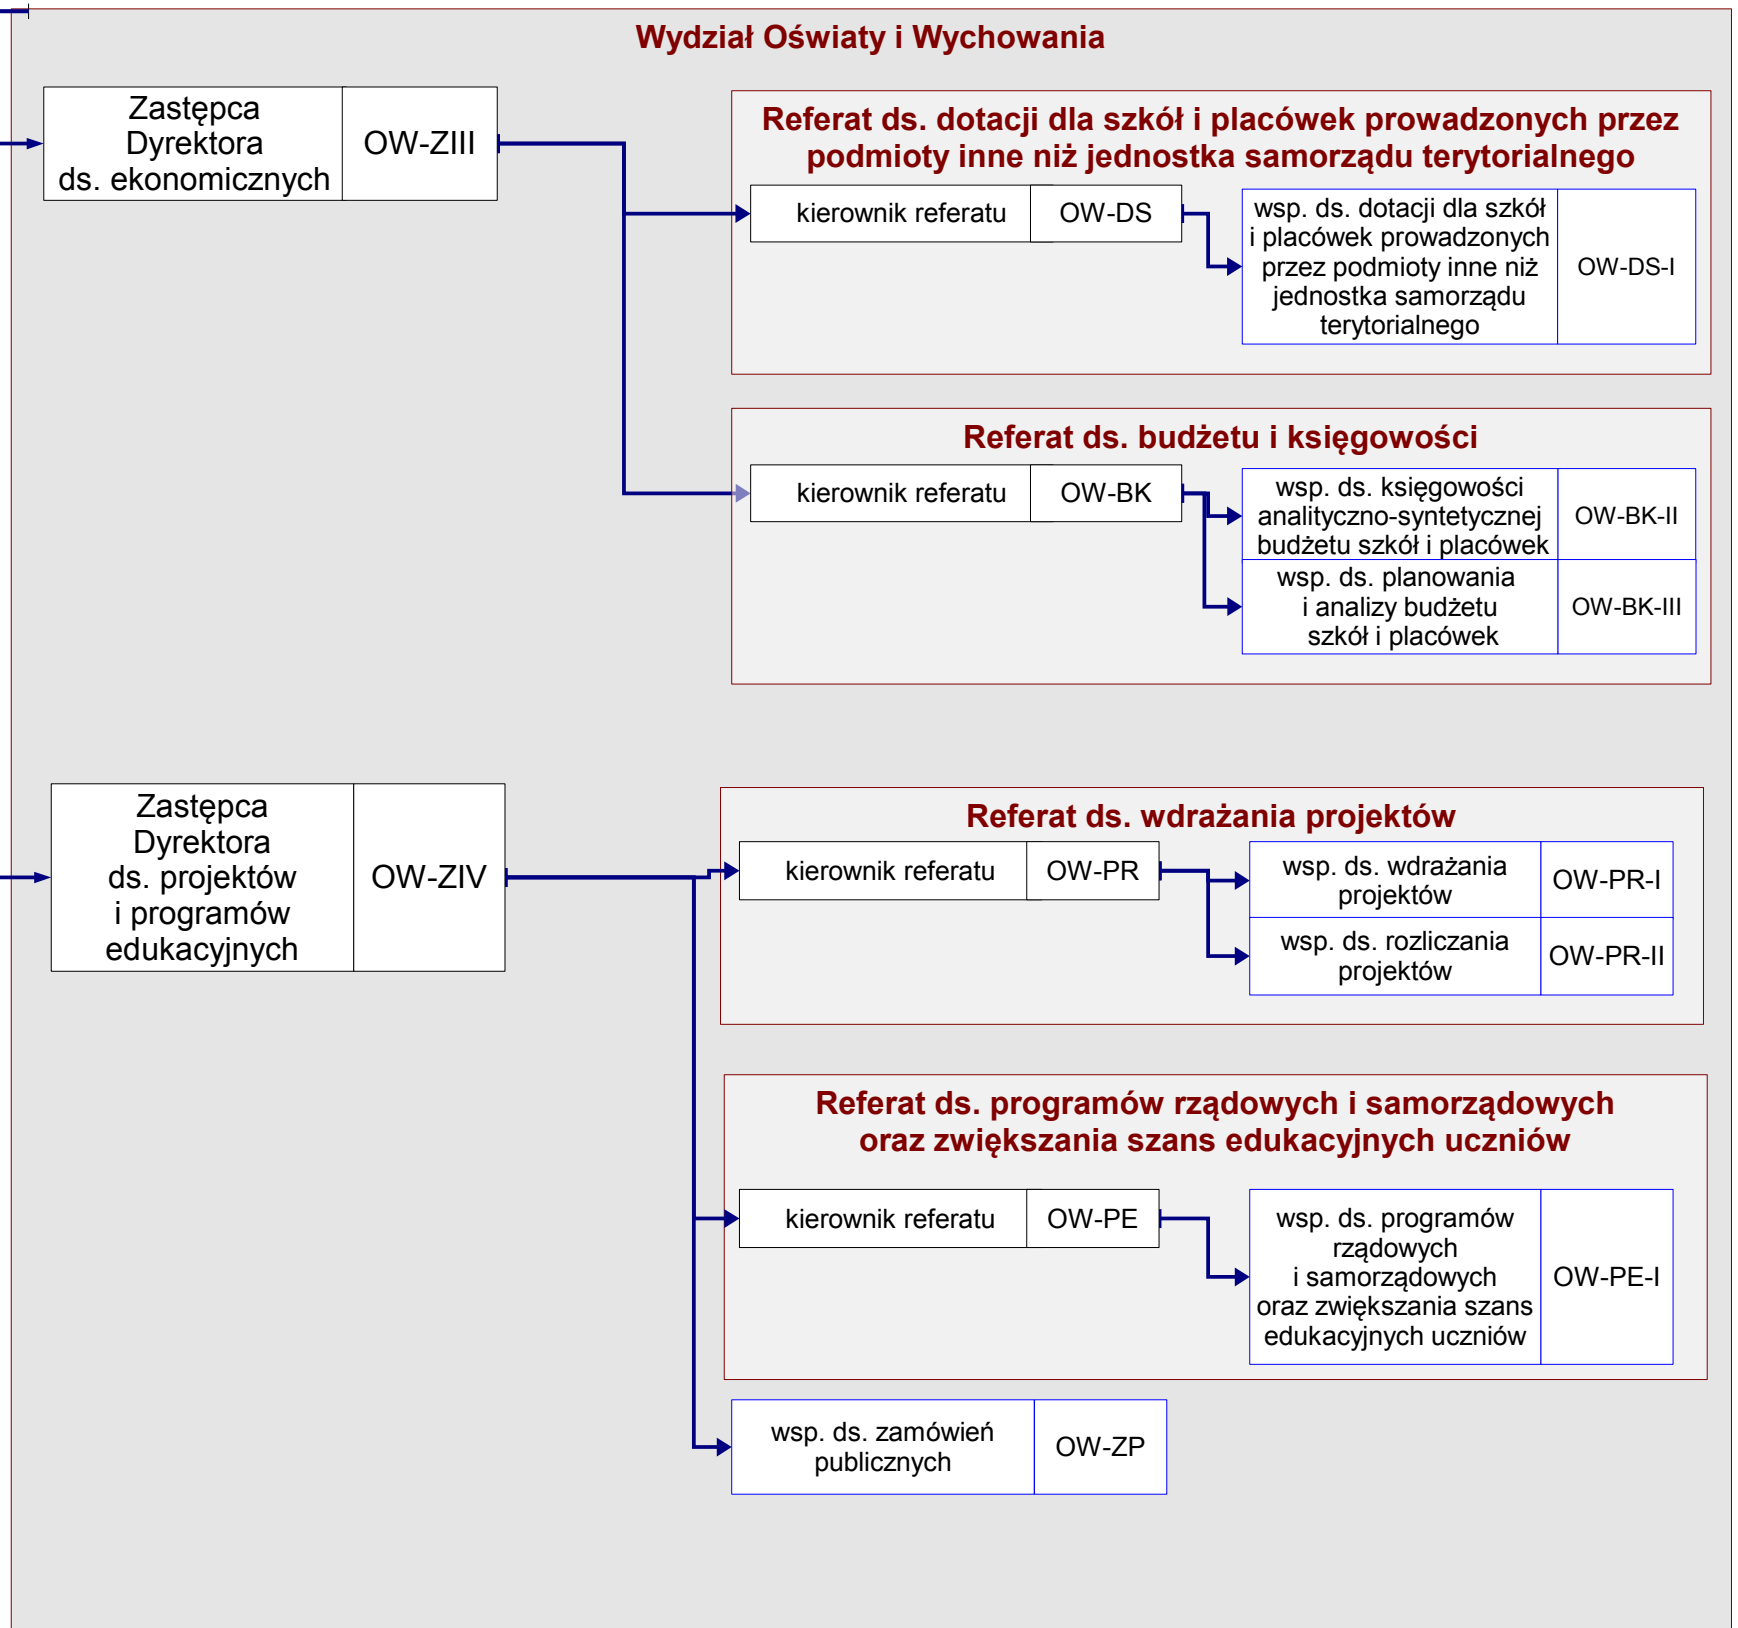

Prezydent Miasta Lublin

Załącznik do zarządzenia nr 24/10/2014 Prezydenta Miasta Lublin z dnia 15 października 2014 r. zmieniającego zarządzenie nr 89/8/2012 Prezydenta Miasta z dnia 10 sierpnia 2012 r. w sprawie nadania Regulaminu Organizacyjnego Departamentu Prezydenta

Prezydent Miasta	PML
------------------	-----

Schemat graficzny struktury organizacyjnej Departamentu Prezydenta

Prezydent Miasta	PML
------------------	-----

Prezydent Miasta	PML
------------------	-----