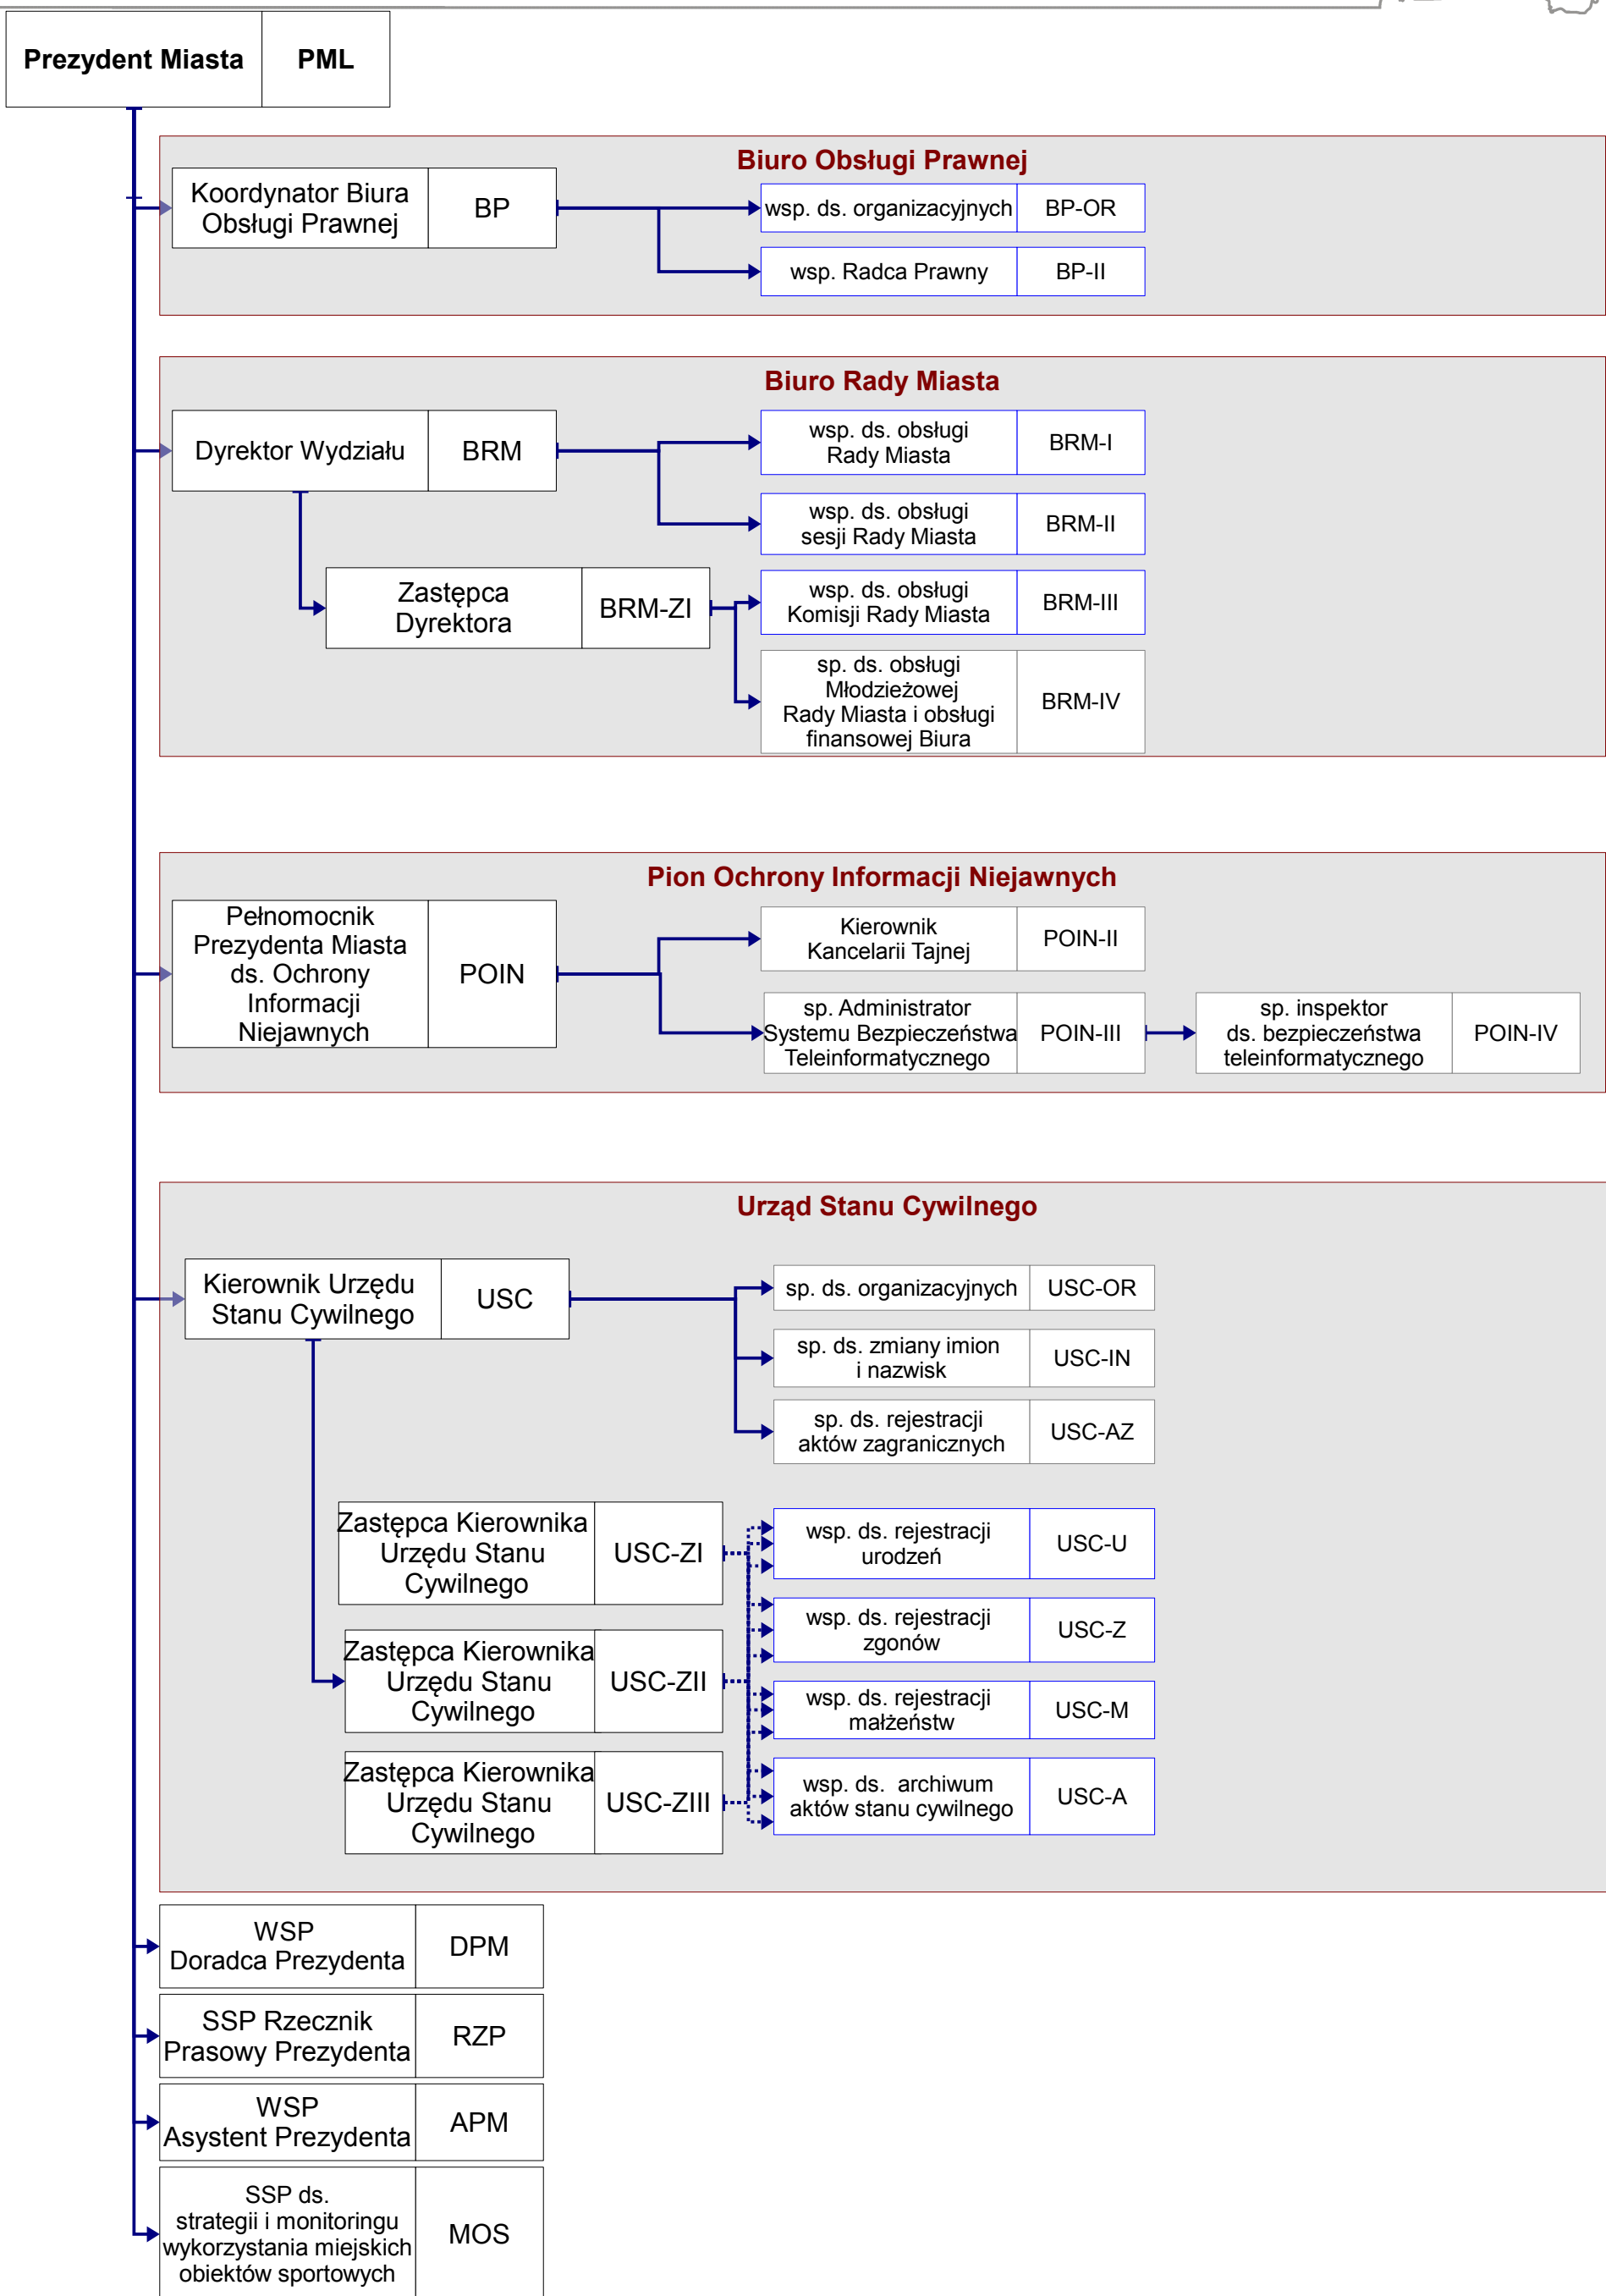

Prezydent Miasta Lublin

Załącznik do zarządzenia nr 24/10/2014 Prezydenta Miasta Lublin z dnia 15 października 2014 r. zmieniającego zarządzenie nr 89/8/2012 Prezydenta Miasta z dnia 10 sierpnia 2012 r. w sprawie nadania Regulaminu Organizacyjnego Departamentu Prezydenta

Prezydent Miasta	PML
------------------	-----

Schemat graficzny struktury organizacyjnej Departamentu Prezydenta

Prezydent Miasta	PML
------------------	-----

Prezydent Miasta	PML
------------------	-----

Prezydent Miasta	PML
------------------	-----

Prezydent Miasta Lublin

Prezydent Miasta Lublin

LEGENDA