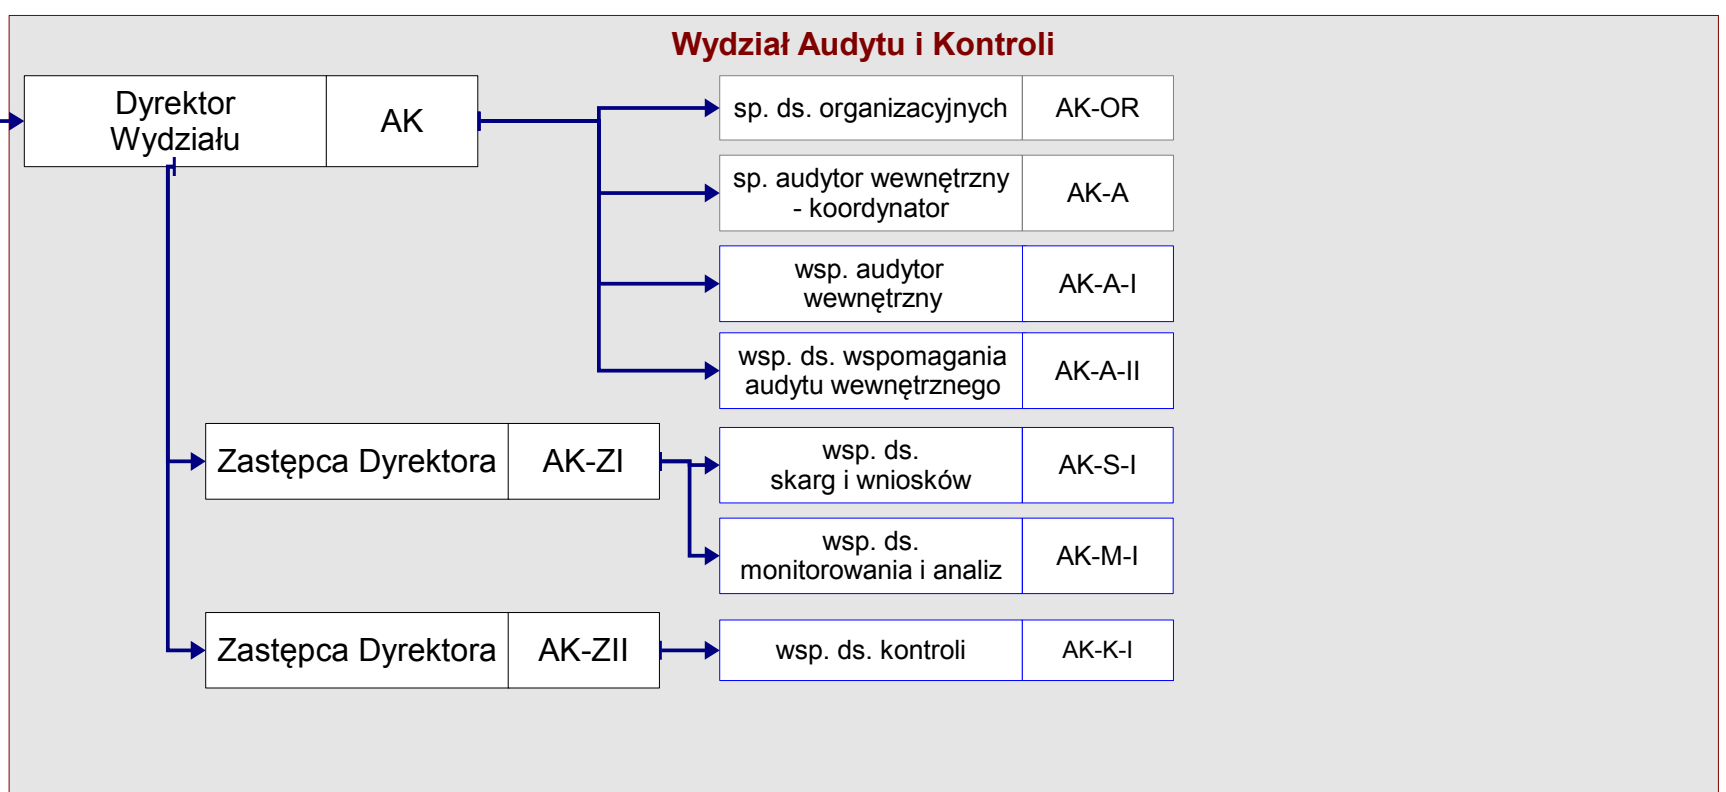

Prezydent Miasta Lublin

Załącznik do zarządzenia nr 24/10/2014 Prezydenta Miasta Lublin z dnia 15 października 2014 r. zmieniającego zarządzenie nr 89/8/2012 Prezydenta Miasta z dnia 10 sierpnia 2012 r. w sprawie nadania Regulaminu Organizacyjnego Departamentu Prezydenta

Prezydent Miasta	PML
------------------	-----

Schemat graficzny struktury organizacyjnej Departamentu Prezydenta

Prezydent Miasta	PML
------------------	-----

Prezydent Miasta	PML
------------------	-----