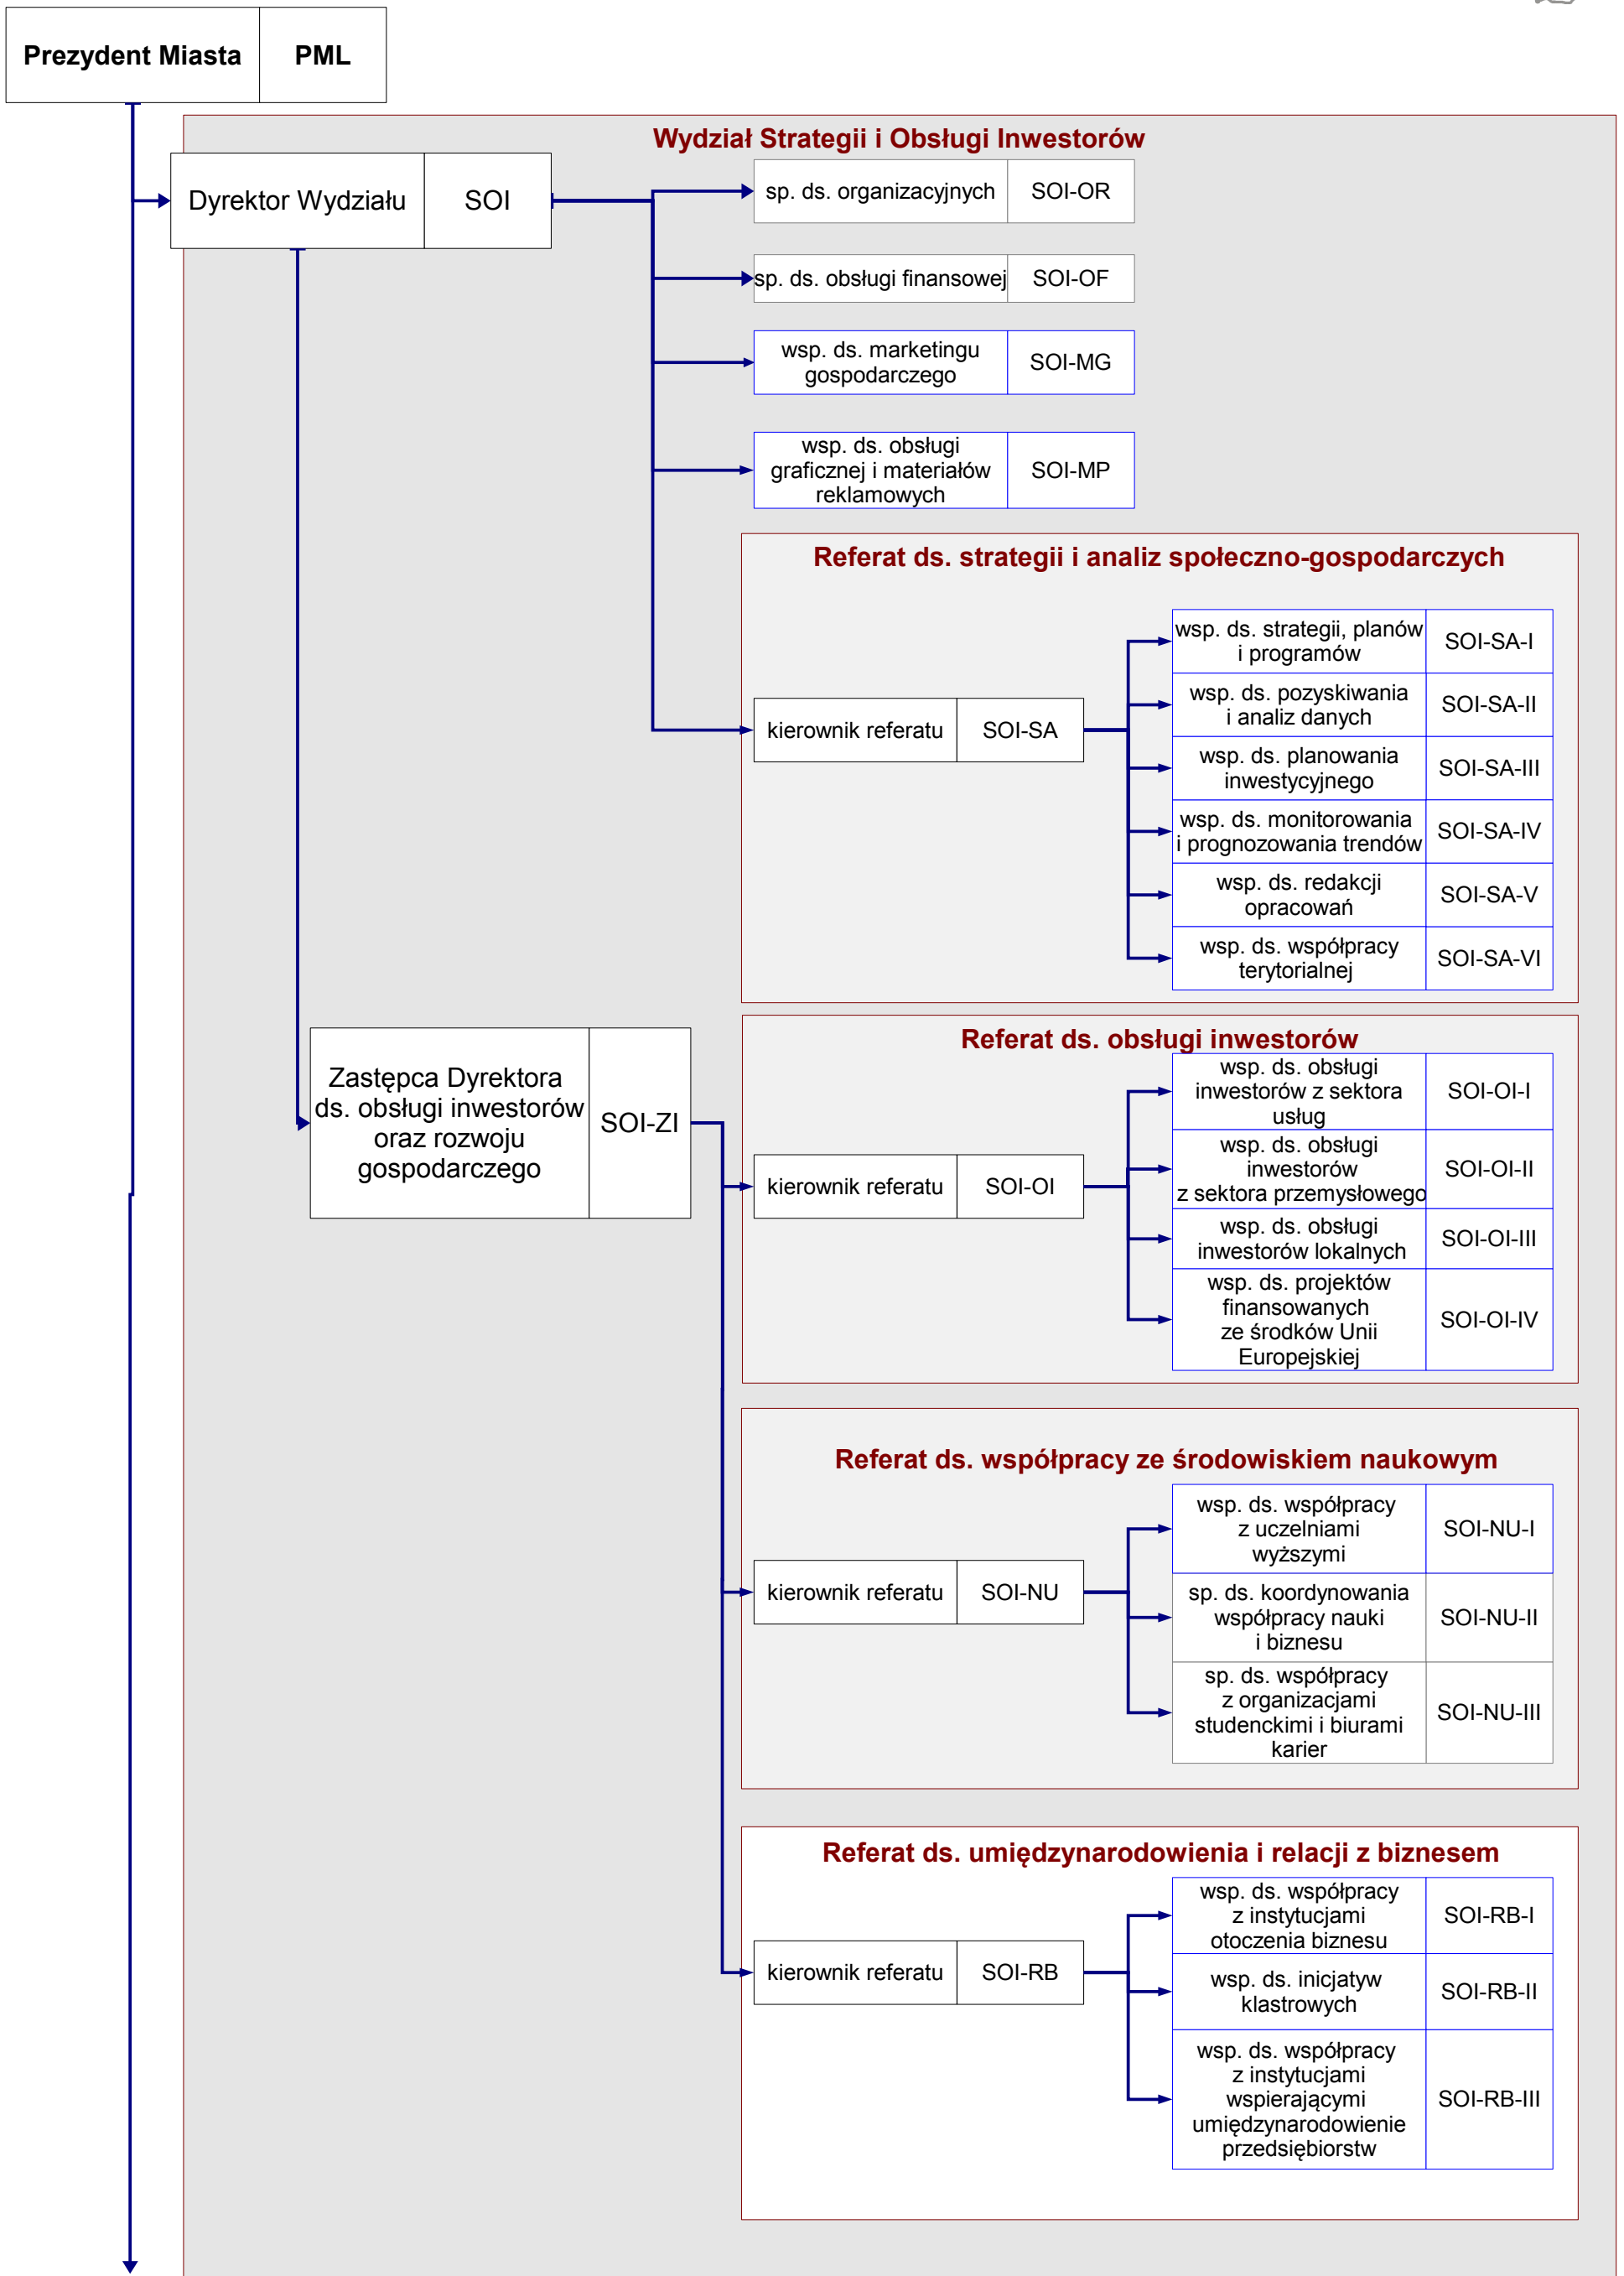

Prezydent Miasta Lublin

Załącznik do zarządzenia nr 24/10/2014 Prezydenta Miasta Lublin z dnia 15 października 2014 r. zmieniającego zarządzenie nr 89/8/2012 Prezydenta Miasta z dnia 10 sierpnia 2012 r. w sprawie nadania Regulaminu Organizacyjnego Departamentu Prezydenta

Prezydent Miasta	PML
------------------	-----

Schemat graficzny struktury organizacyjnej Departamentu Prezydenta

Prezydent Miasta	PML
------------------	-----

Prezydent Miasta	PML
------------------	-----

Prezydent Miasta	PML
------------------	-----

Prezydent Miasta Lublin

Prezydent Miasta Lublin

LEGENDA