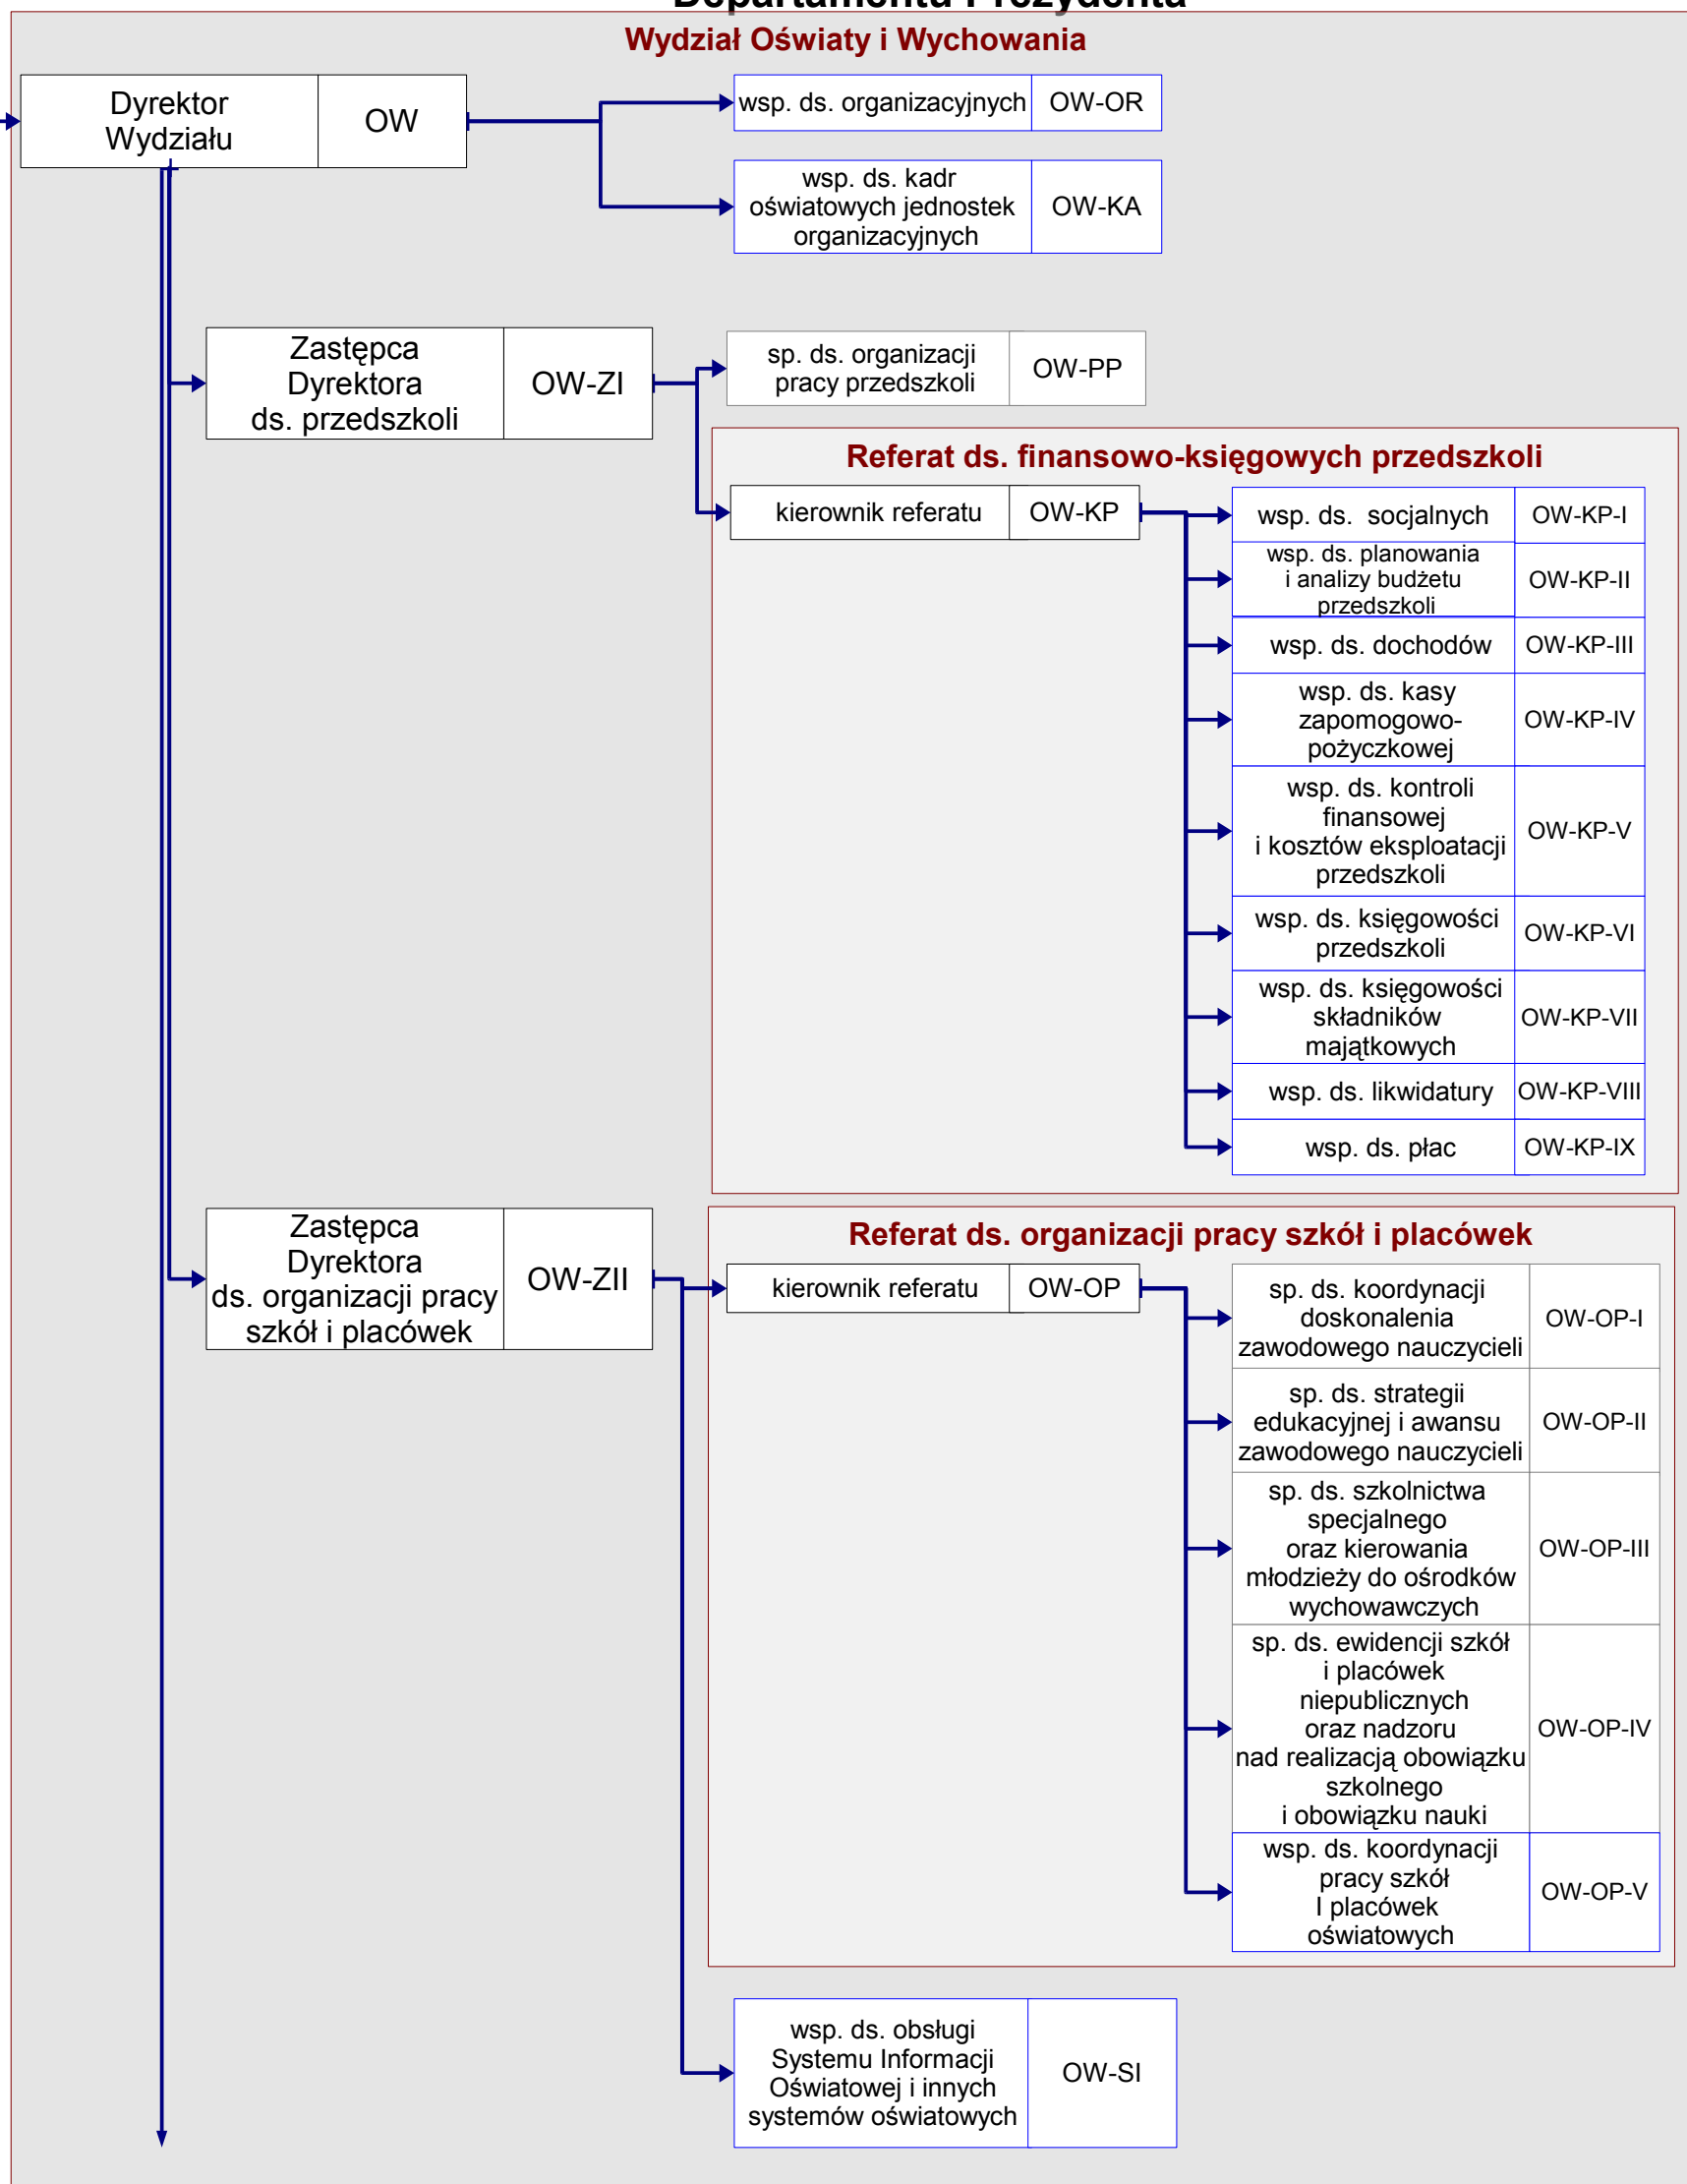

Prezydent Miasta Lublin

Załącznik do zarządzenia nr 56/12/2013 Prezydenta Miasta Lublin z dnia 31 grudnia 2013 r. zmieniającego Zarządzenie nr 89/8/2012 Prezydenta Miasta z dnia 10 sierpnia 2012 r. w sprawie nadania Regulaminu Organizacyjnego Departamentu Prezydenta

Prezydent Miasta	PML
------------------	-----

Schemat graficzny struktury organizacyjnej Departamentu Prezydenta

Prezydent Miasta	PML
------------------	-----

Prezydent Miasta	PML
------------------	-----

Prezydent Miasta	PML
------------------	-----

Prezydent Miasta Lublin

Prezydent Miasta Lublin

LEGENDA