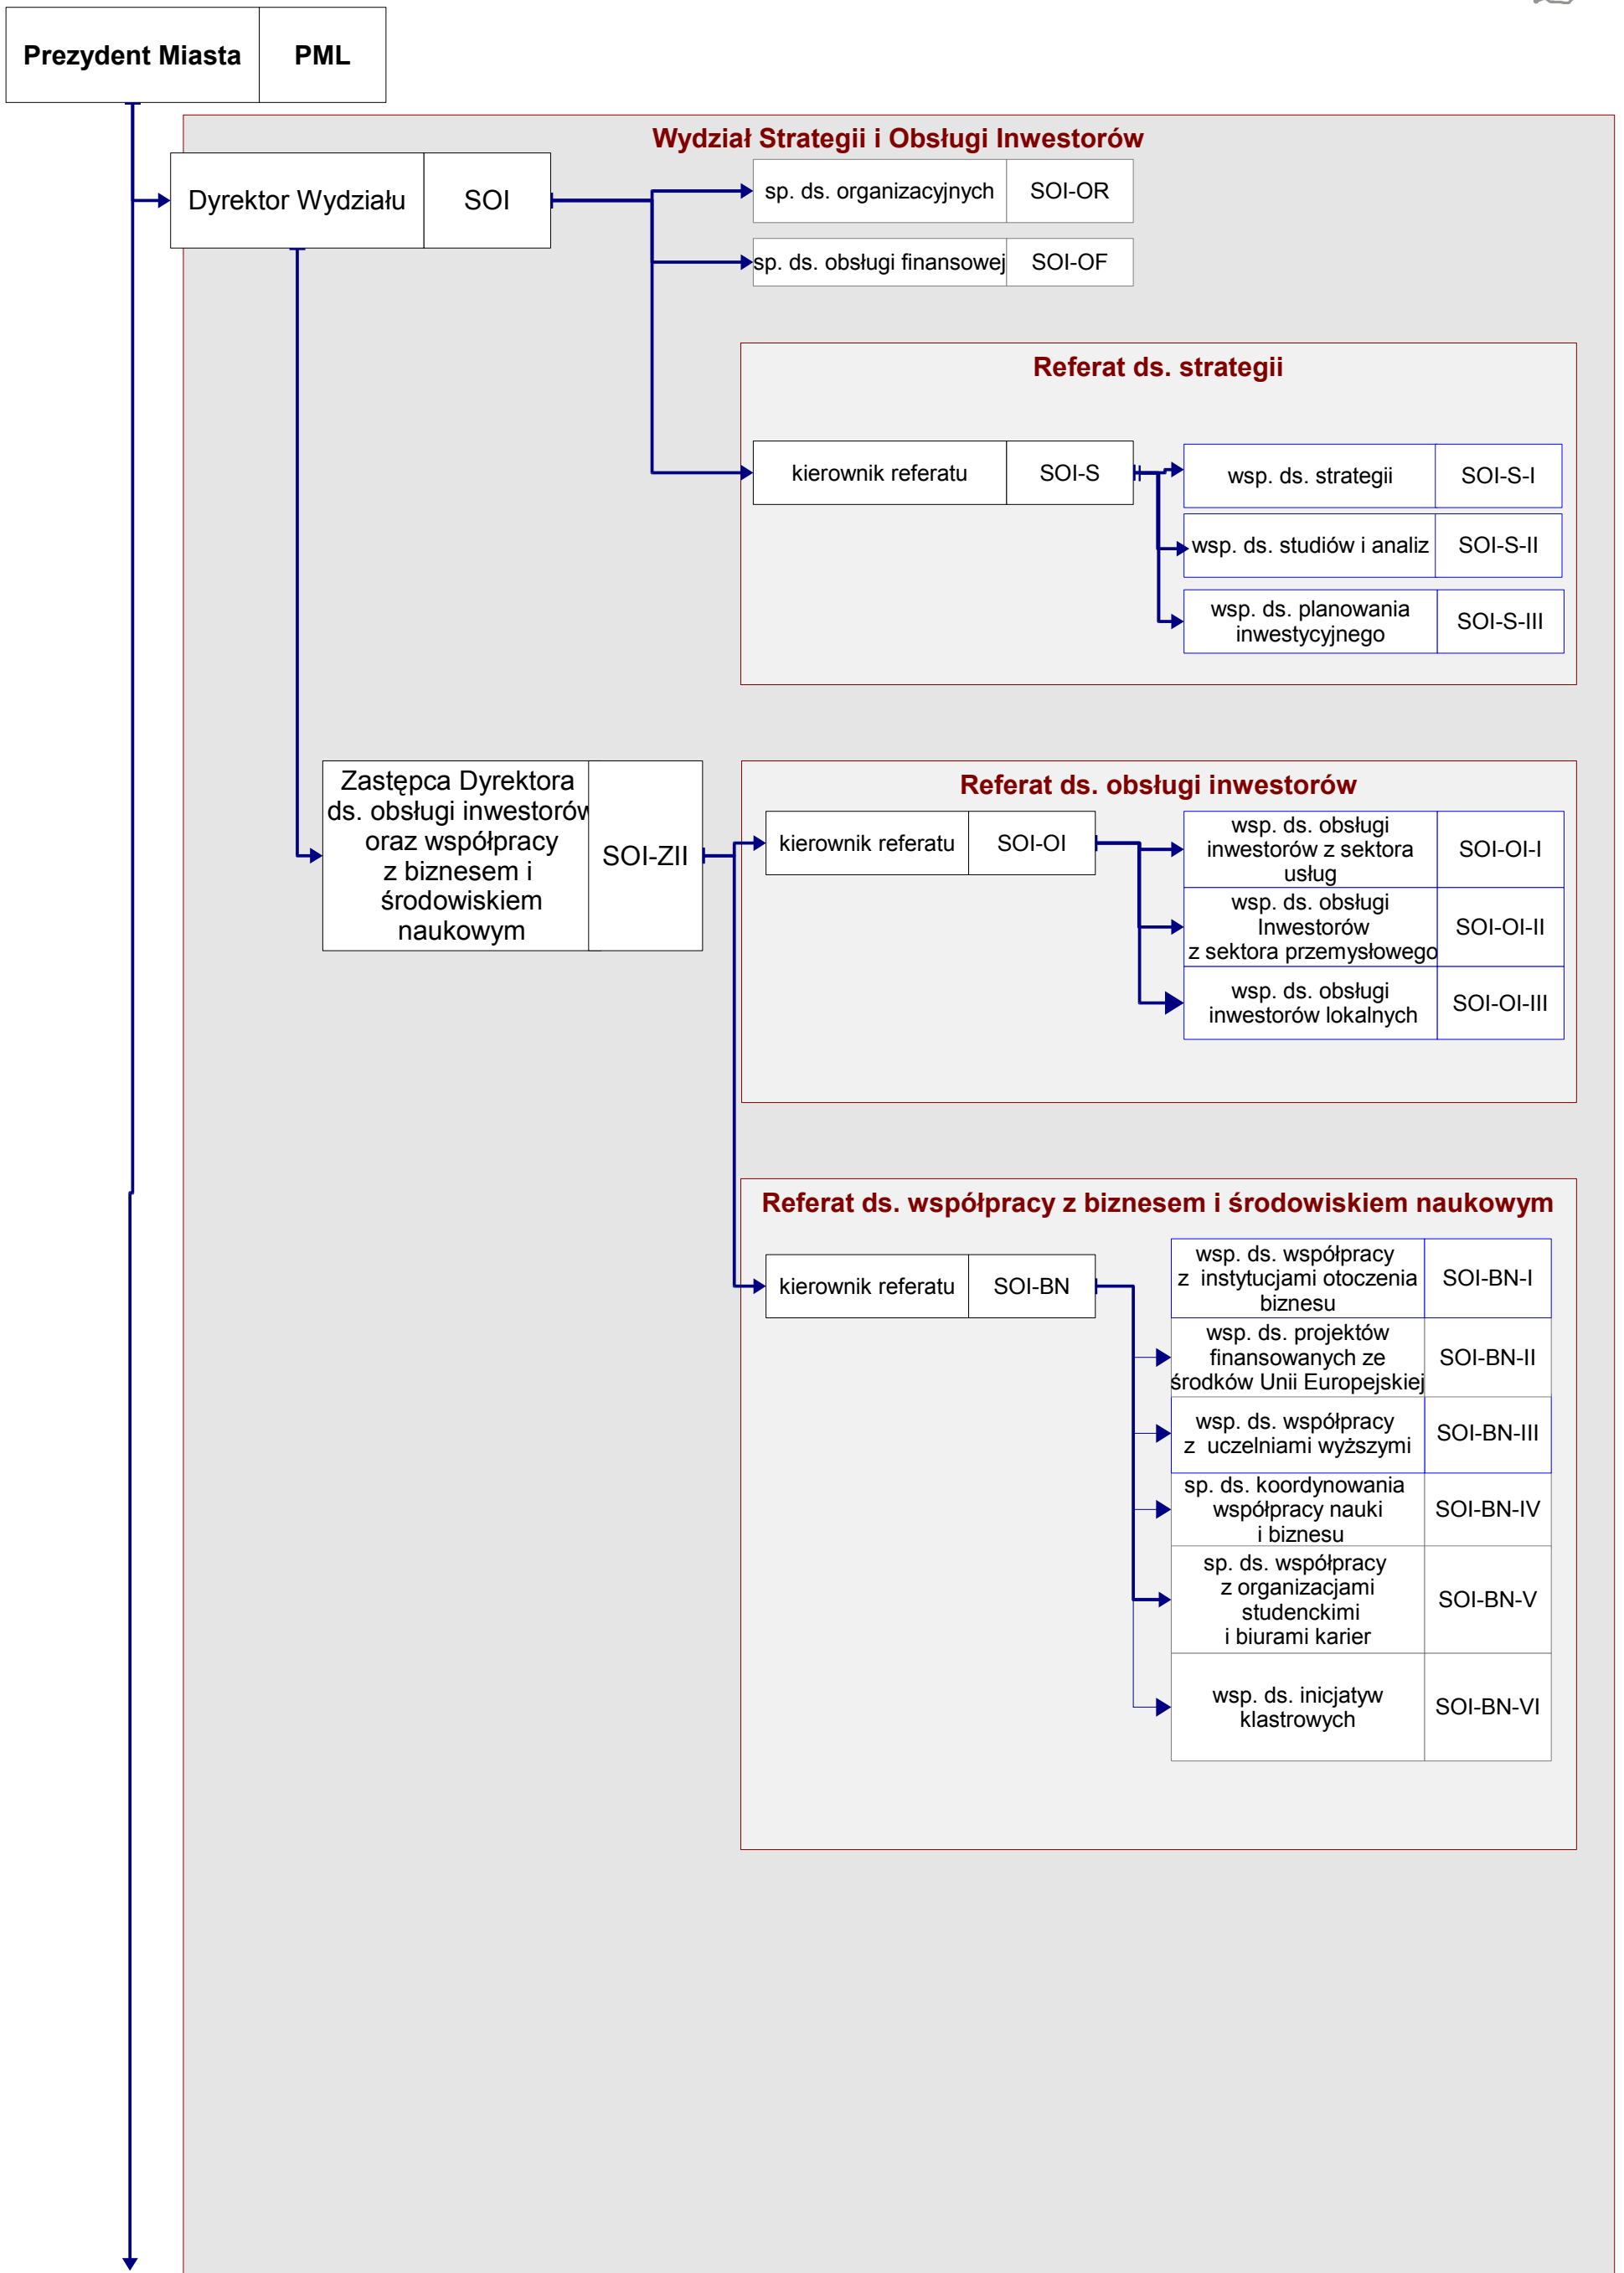

Prezydent Miasta Lublin

Załącznik do zarządzenia nr 56/12/2013 Prezydenta Miasta Lublin z dnia 31 grudnia 2013 r. zmieniającego Zarządzenie nr 89/8/2012 Prezydenta Miasta z dnia 10 sierpnia 2012 r. w sprawie nadania Regulaminu Organizacyjnego Departamentu Prezydenta

Prezydent Miasta	PML
------------------	-----

Schemat graficzny struktury organizacyjnej Departamentu Prezydenta

Prezydent Miasta	PML
------------------	-----

Prezydent Miasta	PML
------------------	-----

Prezydent Miasta	PML
------------------	-----

Prezydent Miasta Lublin

Prezydent Miasta Lublin

LEGENDA