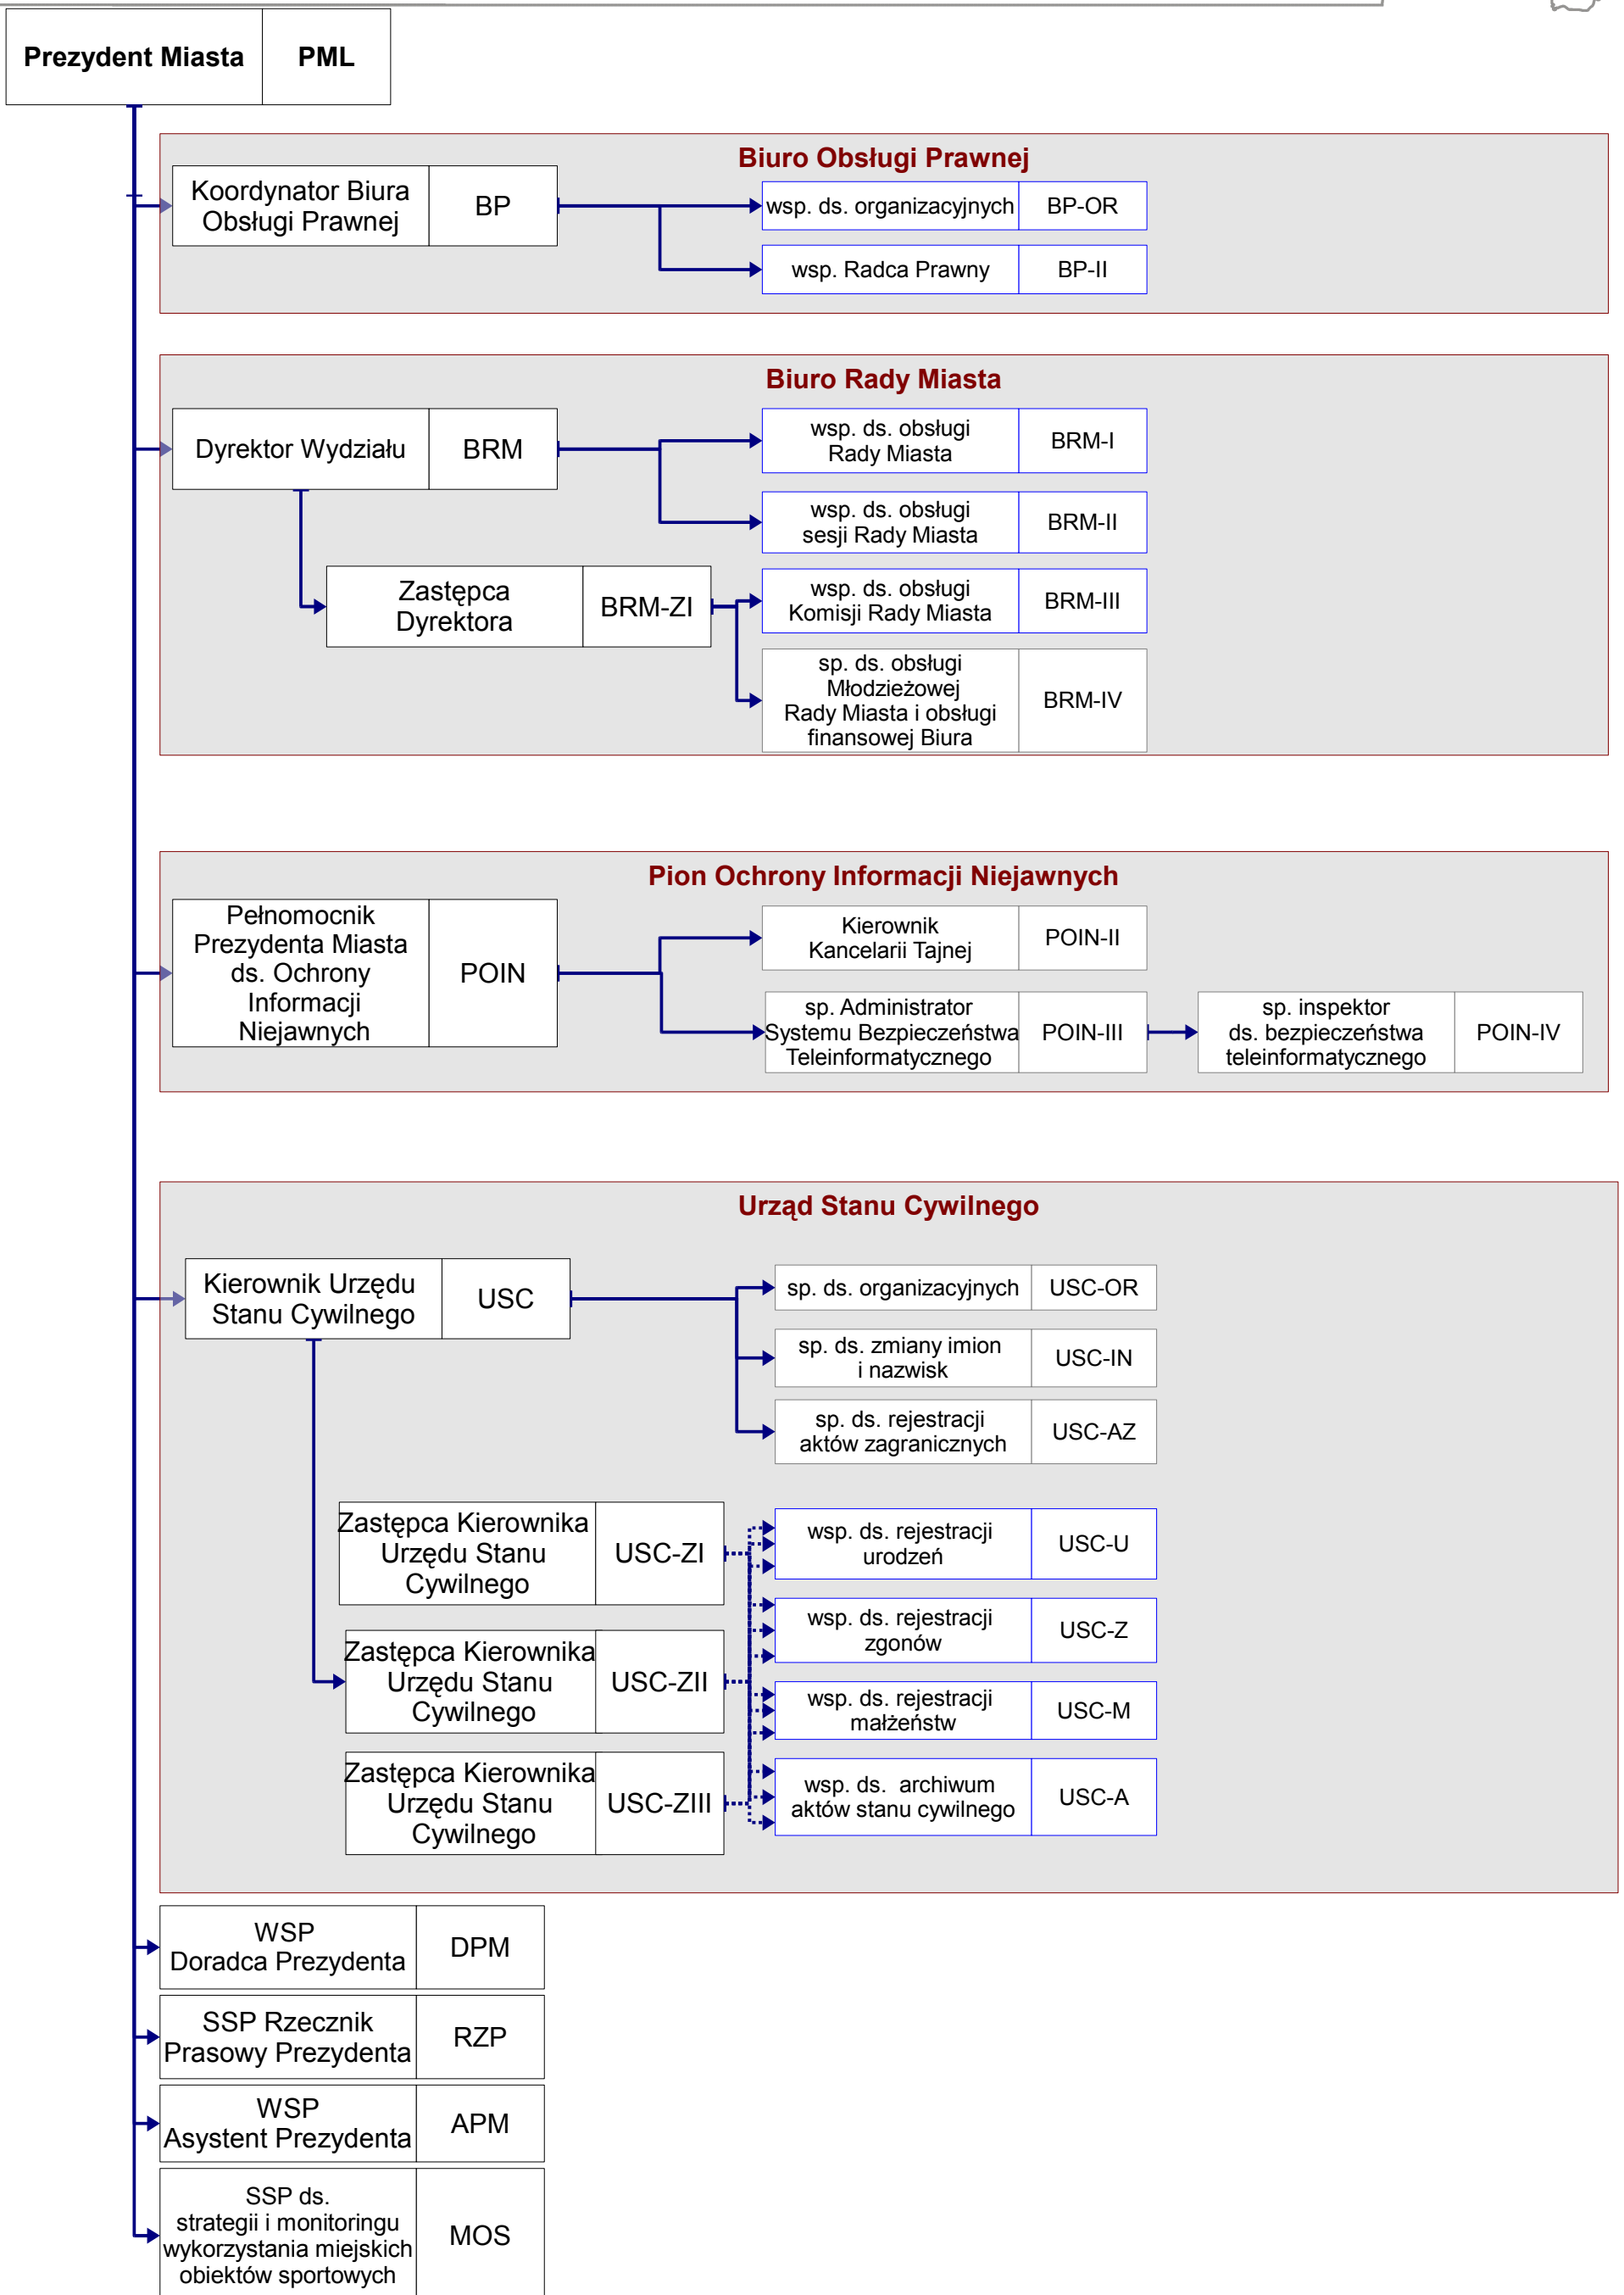

Prezydent Miasta Lublin

Załącznik do zarządzenia nr 56/12/2013 Prezydenta Miasta Lublin z dnia 31 grudnia 2013 r. zmieniającego Zarządzenie nr 89/8/2012 Prezydenta Miasta z dnia 10 sierpnia 2012 r. w sprawie nadania Regulaminu Organizacyjnego Departamentu Prezydenta

Prezydent Miasta	PML
------------------	-----

Schemat graficzny struktury organizacyjnej Departamentu Prezydenta

Prezydent Miasta	PML
------------------	-----

Prezydent Miasta	PML
------------------	-----

Prezydent Miasta	PML
------------------	-----

Prezydent Miasta Lublin

Prezydent Miasta Lublin

LEGENDA