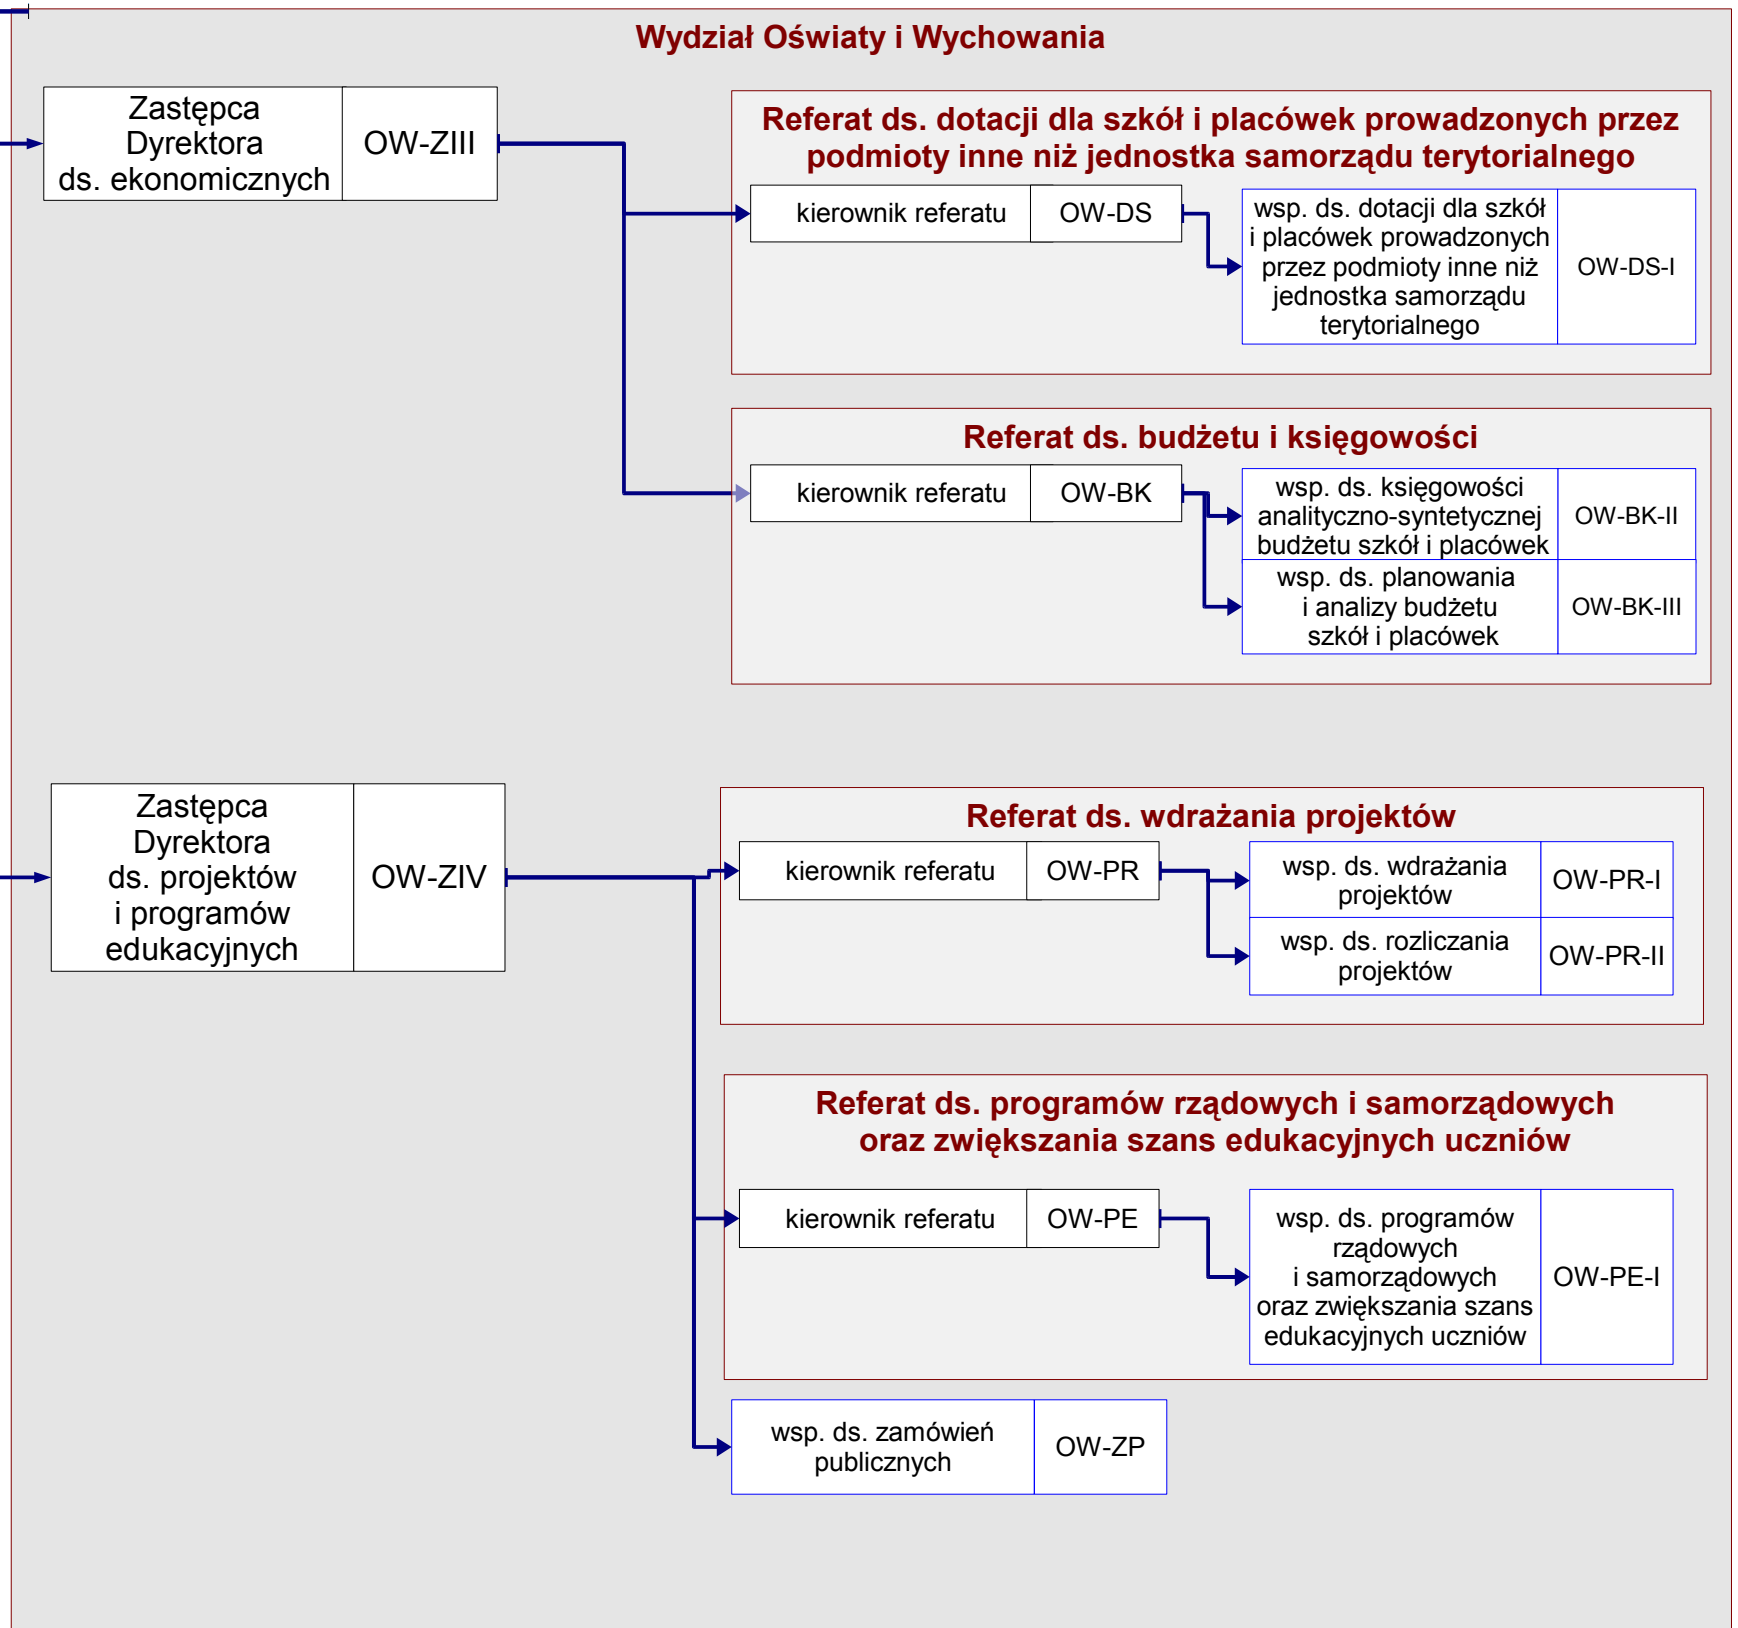

Prezydent Miasta Lublin

Załącznik do zarządzenia nr 56/12/2013 Prezydenta Miasta Lublin z dnia 31 grudnia 2013 r. zmieniającego Zarządzenie nr 89/8/2012 Prezydenta Miasta z dnia 10 sierpnia 2012 r. w sprawie nadania Regulaminu Organizacyjnego Departamentu Prezydenta

Prezydent Miasta	PML
------------------	-----

Schemat graficzny struktury organizacyjnej Departamentu Prezydenta

Prezydent Miasta	PML
------------------	-----

Prezydent Miasta	PML
------------------	-----