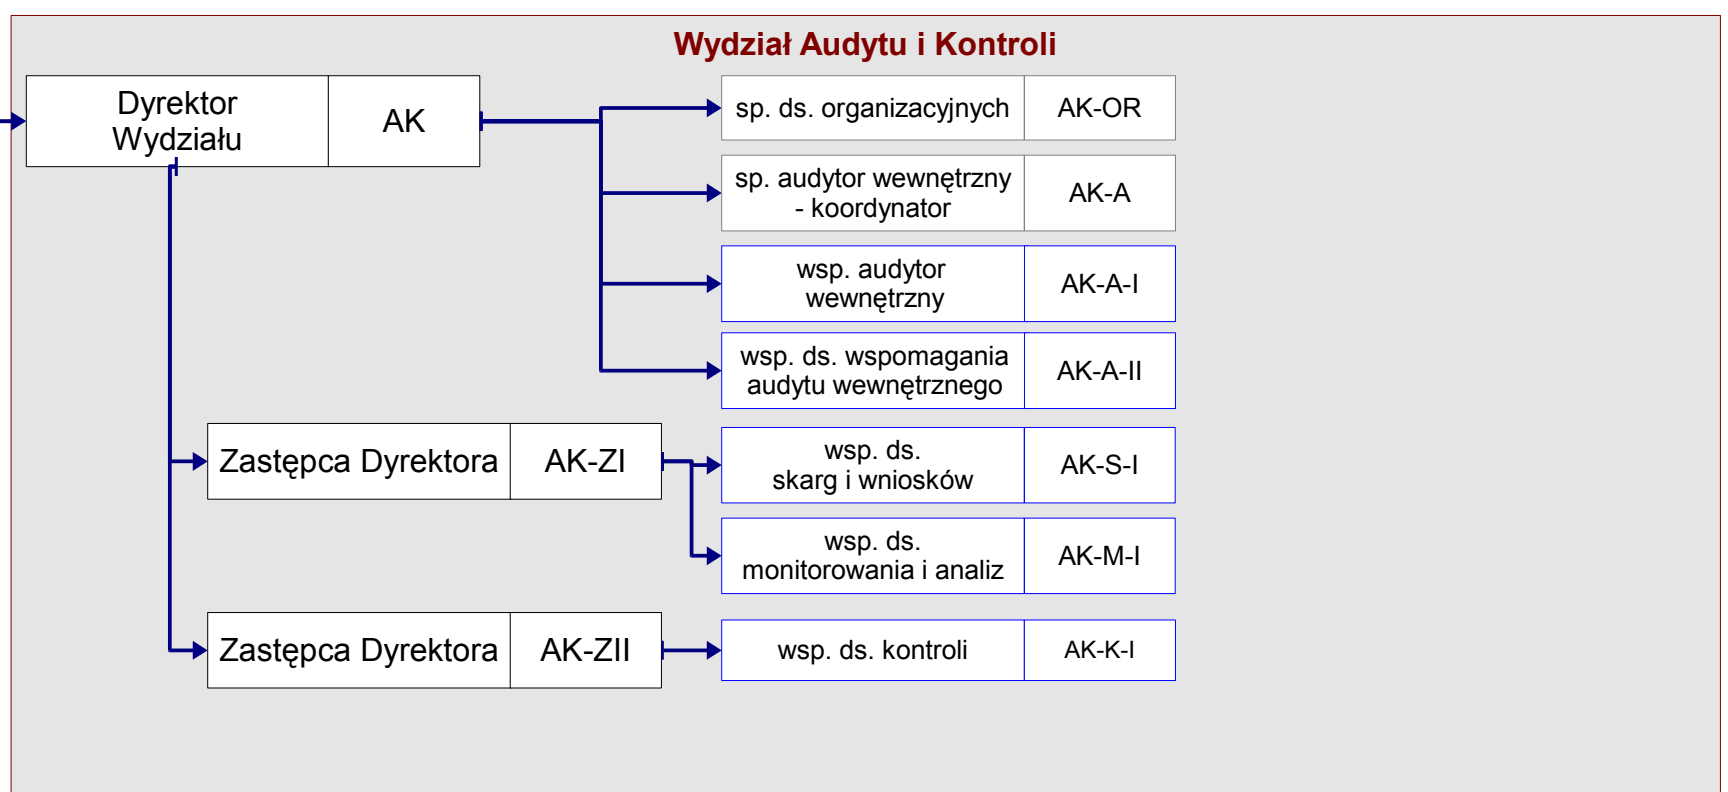

Prezydent Miasta Lublin

Załącznik do zarządzenia nr 56/12/2013 Prezydenta Miasta Lublin z dnia 31 grudnia 2013 r. zmieniającego Zarządzenie nr 89/8/2012 Prezydenta Miasta z dnia 10 sierpnia 2012 r. w sprawie nadania Regulaminu Organizacyjnego Departamentu Prezydenta

Prezydent Miasta	PML
------------------	-----

Schemat graficzny struktury organizacyjnej Departamentu Prezydenta

Prezydent Miasta	PML
------------------	-----

Prezydent Miasta	PML
------------------	-----