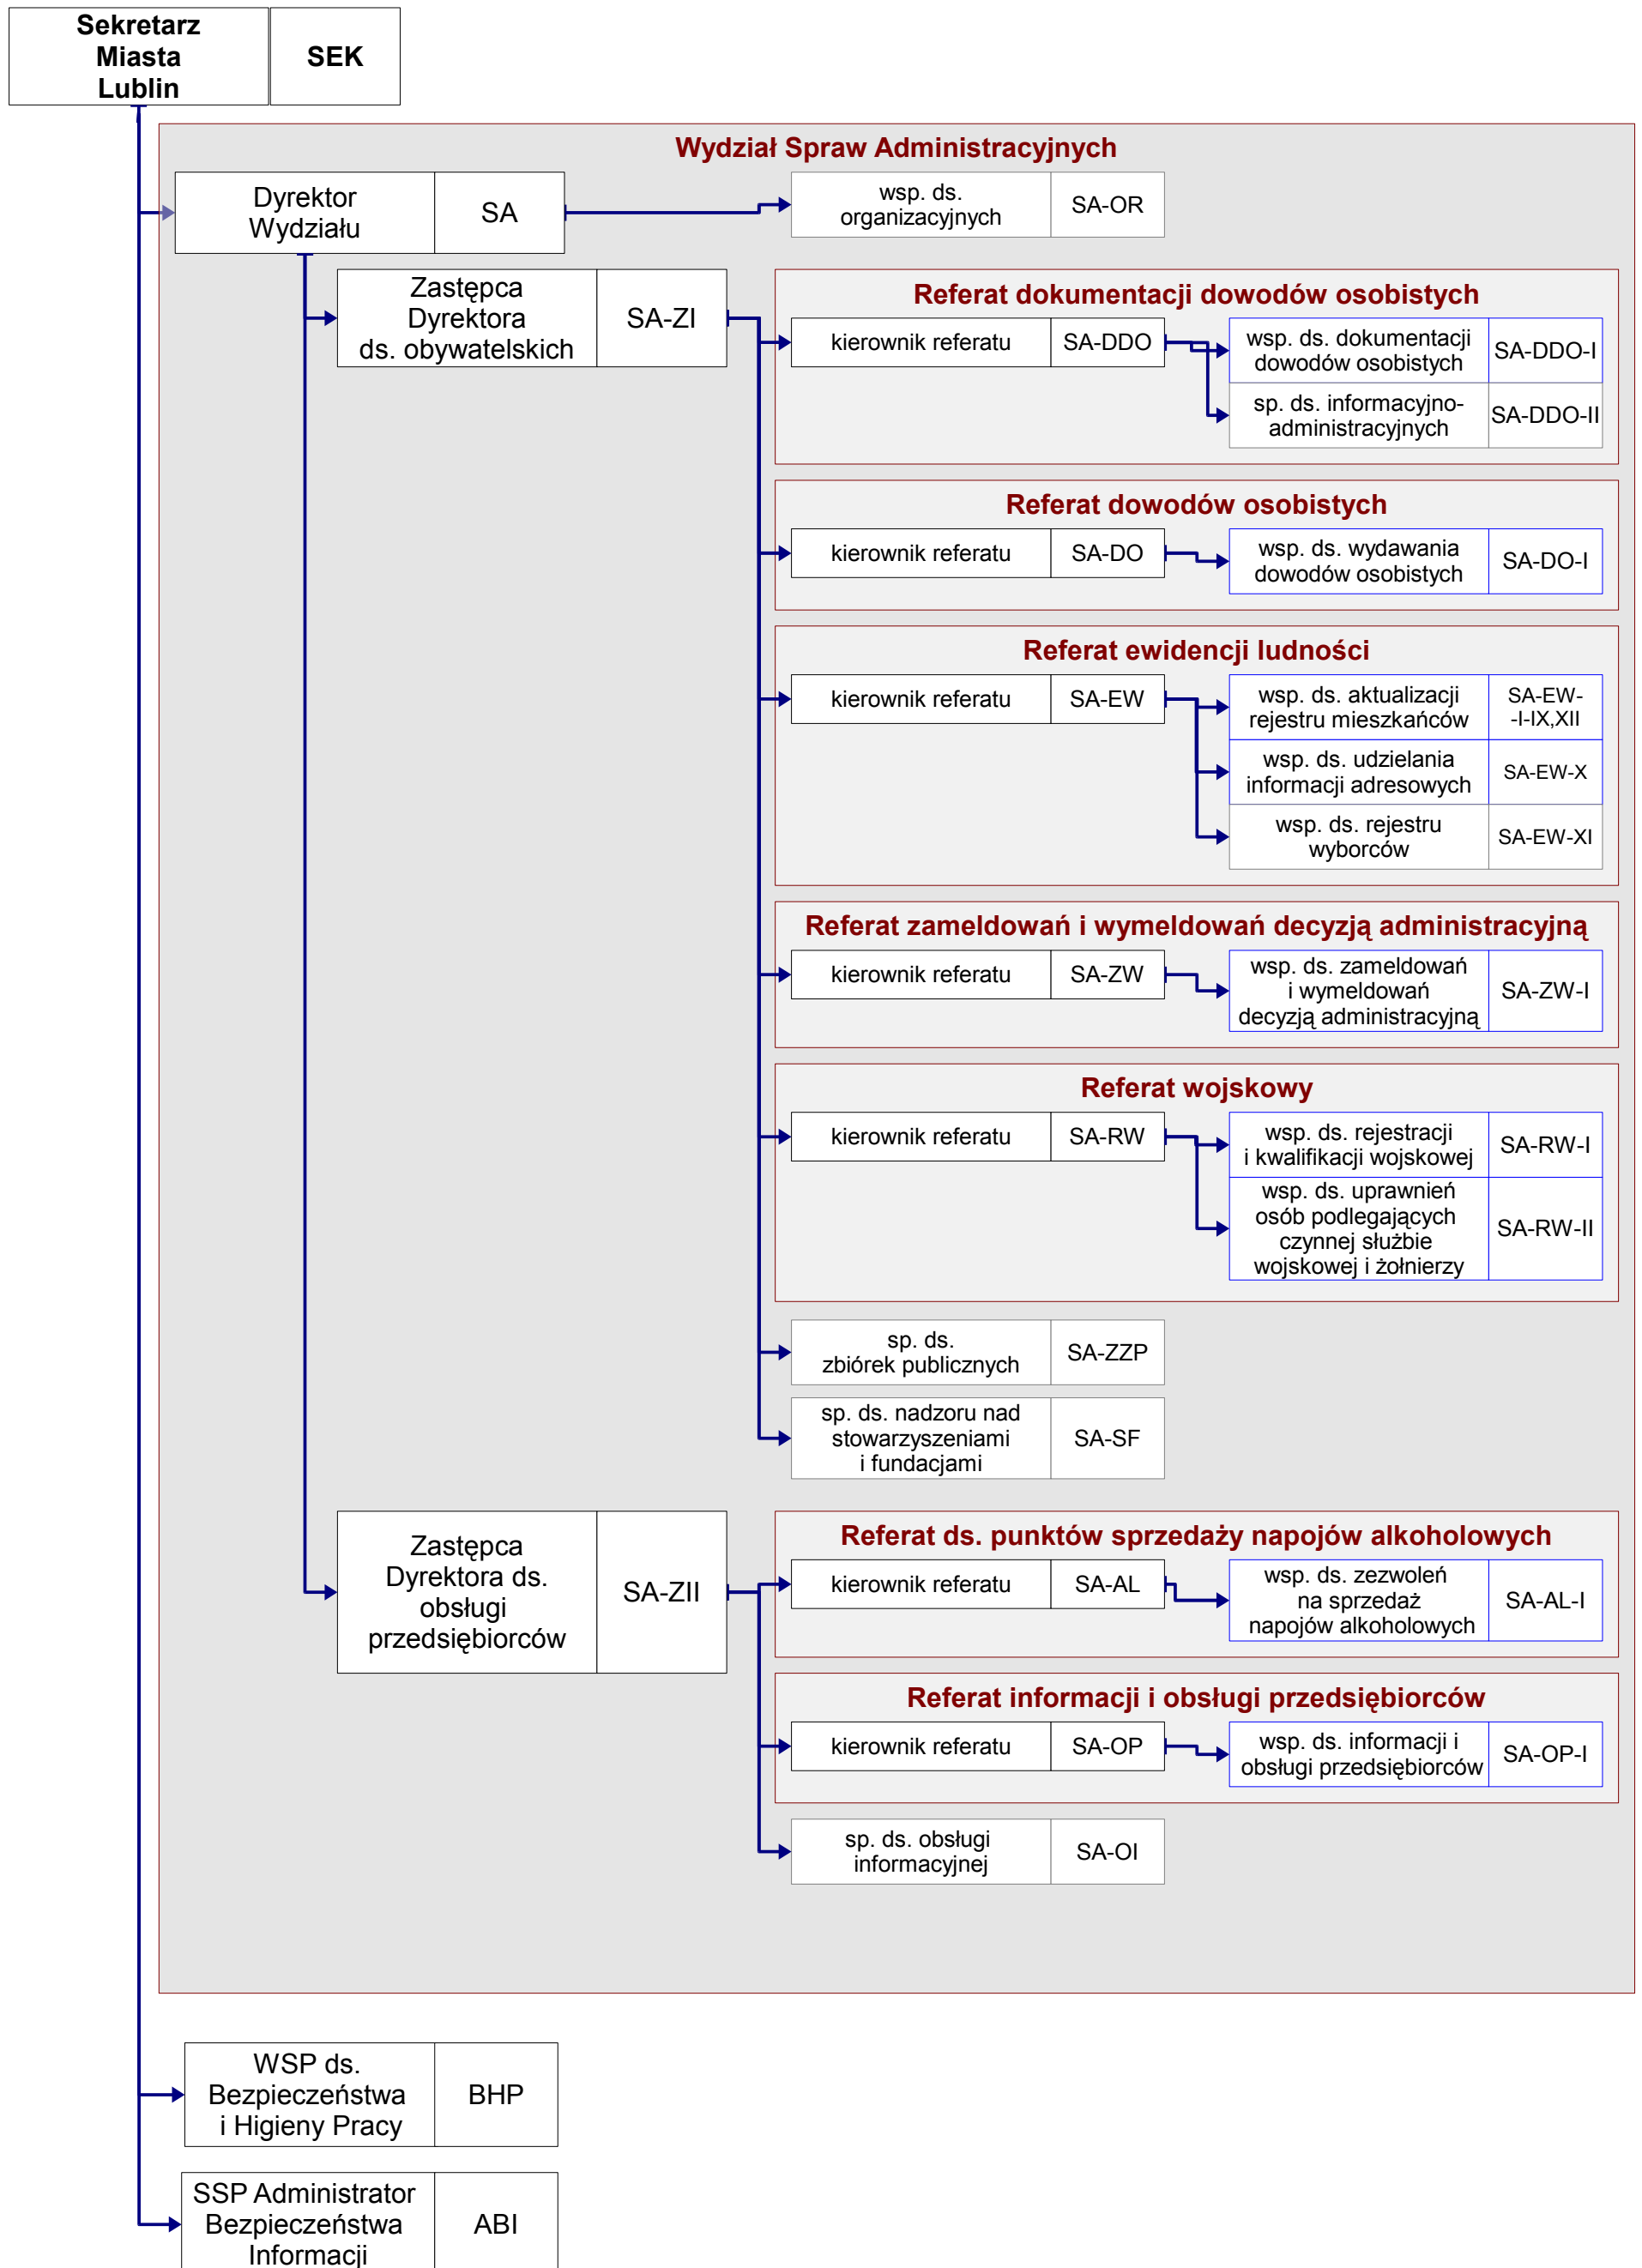

Schemat Organizacyjny Departamentu Organizacji i Administracji

LEGENDA

Stanowisko kierownictwa Urzędu	symbol st. pracy
--------------------------------	------------------