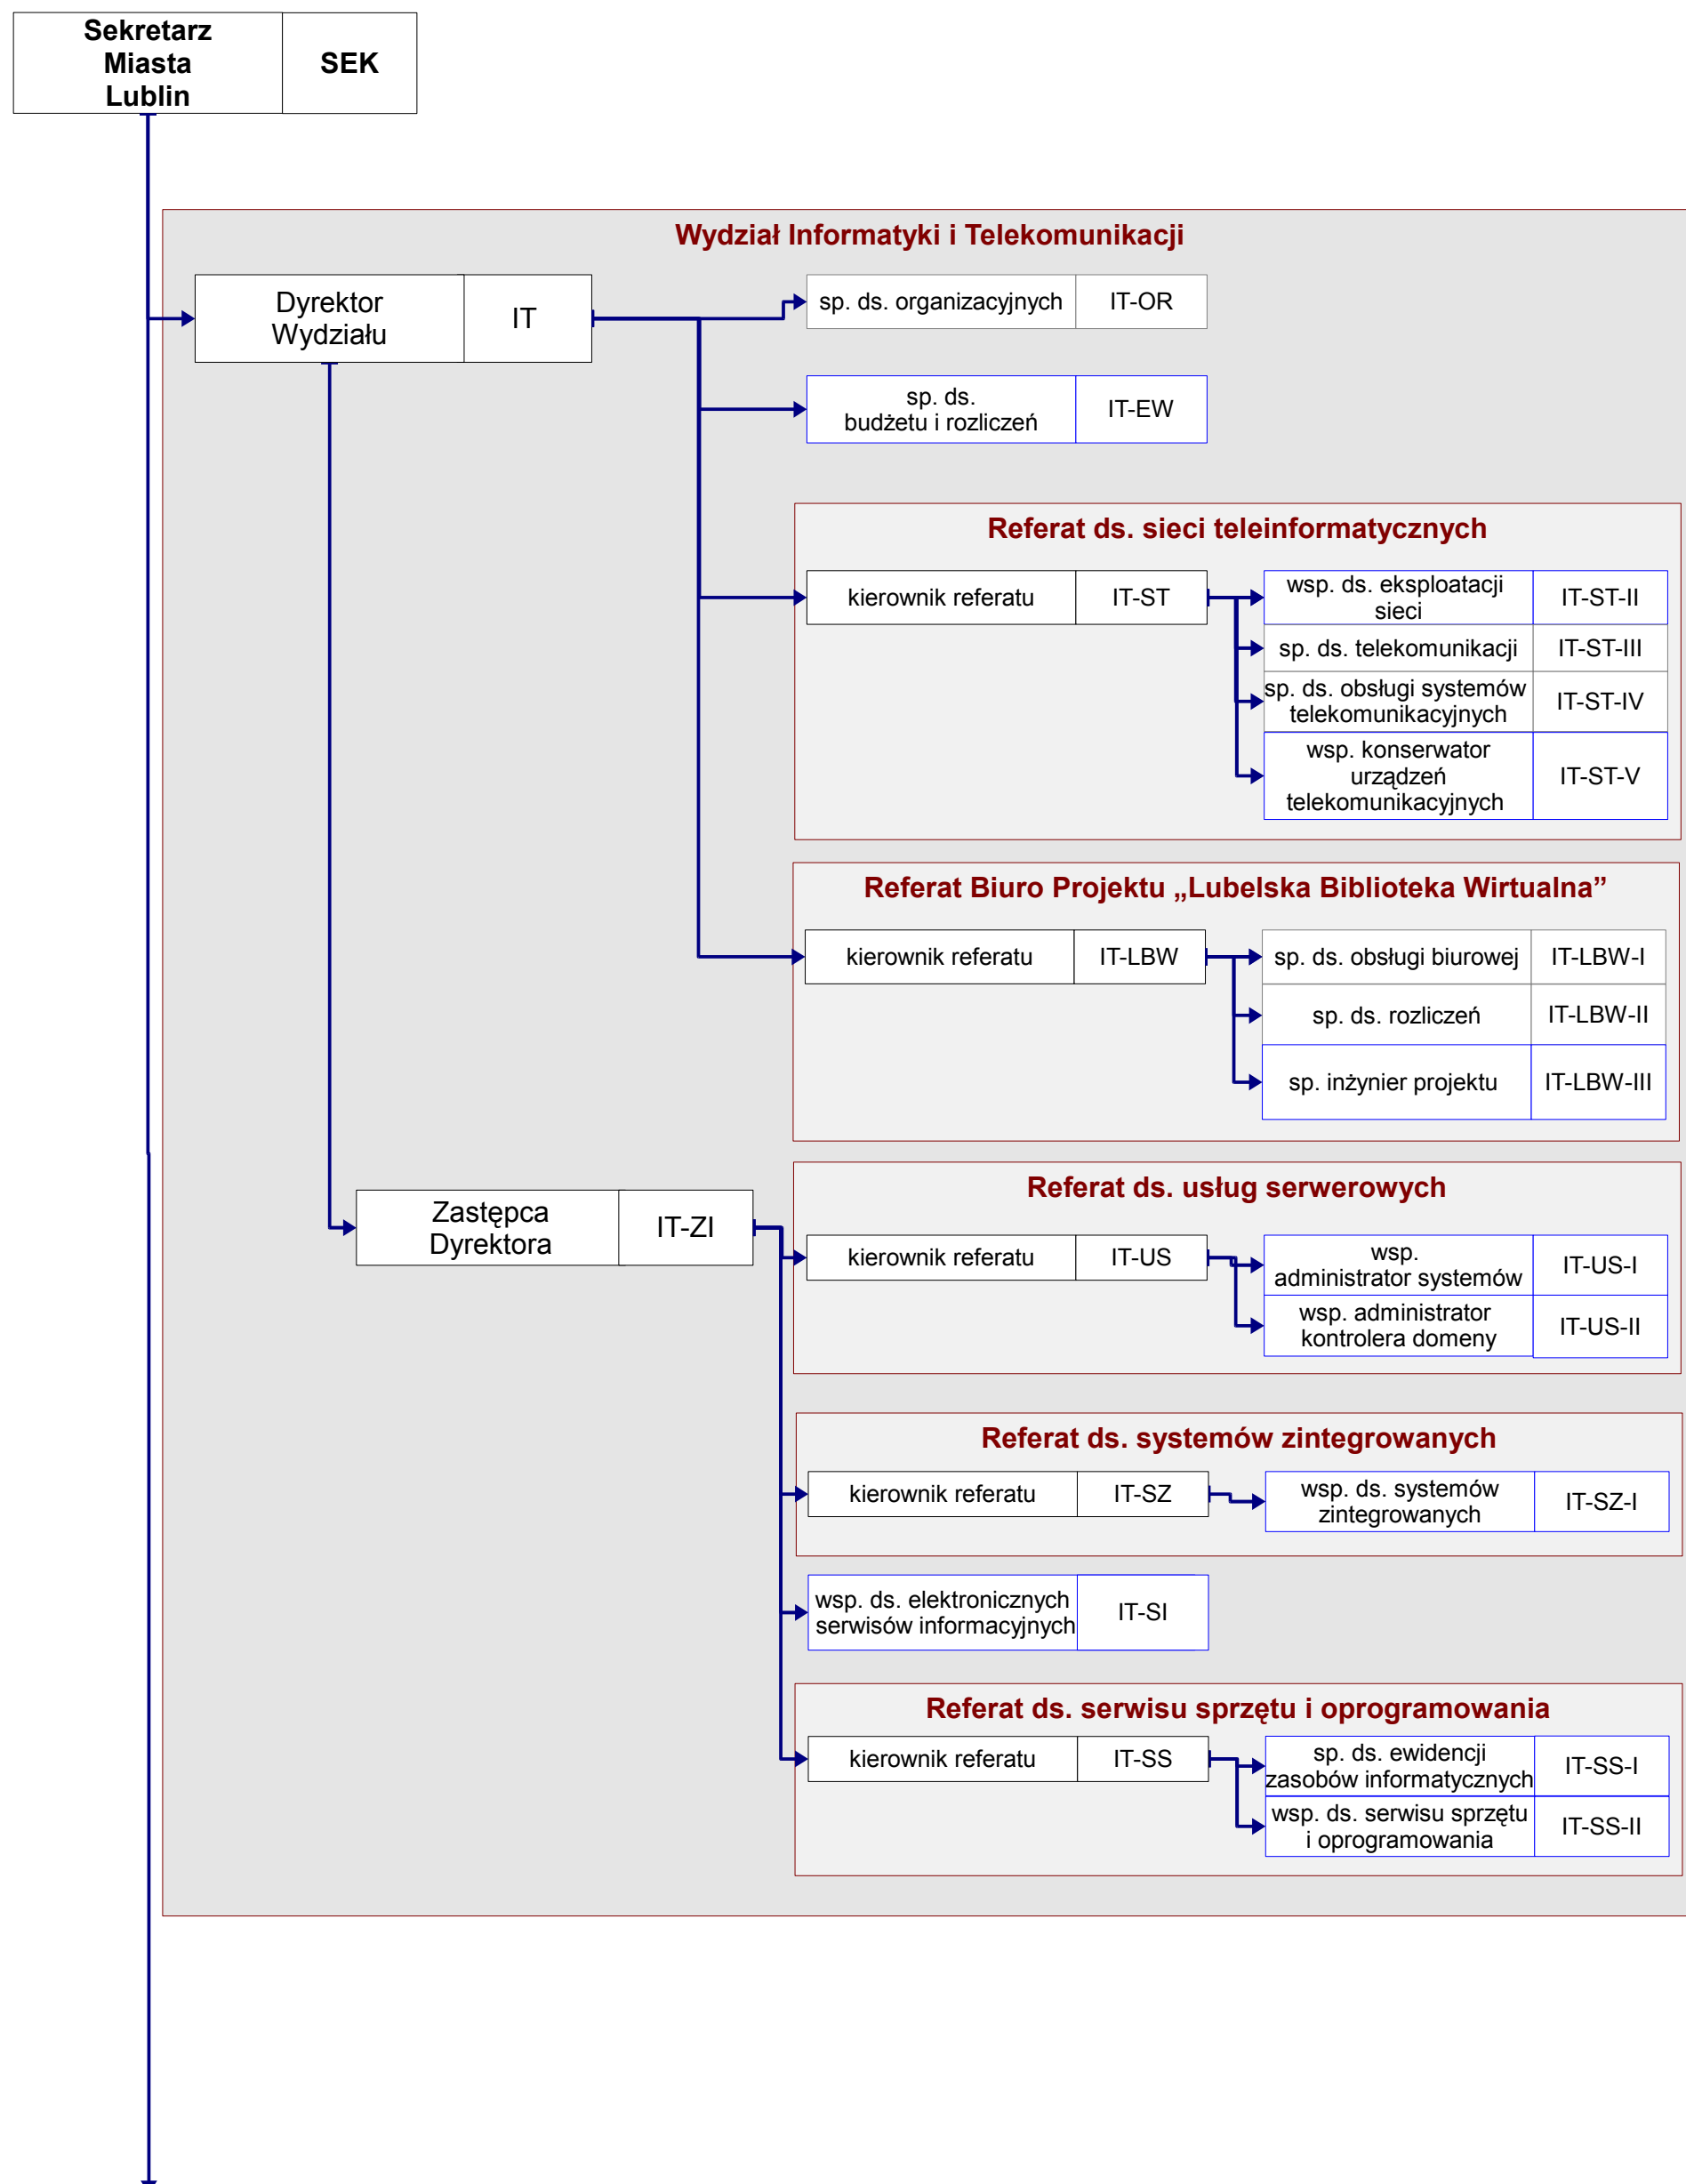

Schemat Organizacyjny Departamentu Organizacji i Administracji

LEGENDA

Stanowisko kierownictwa Urzędu	symbol st. pracy
--------------------------------	------------------