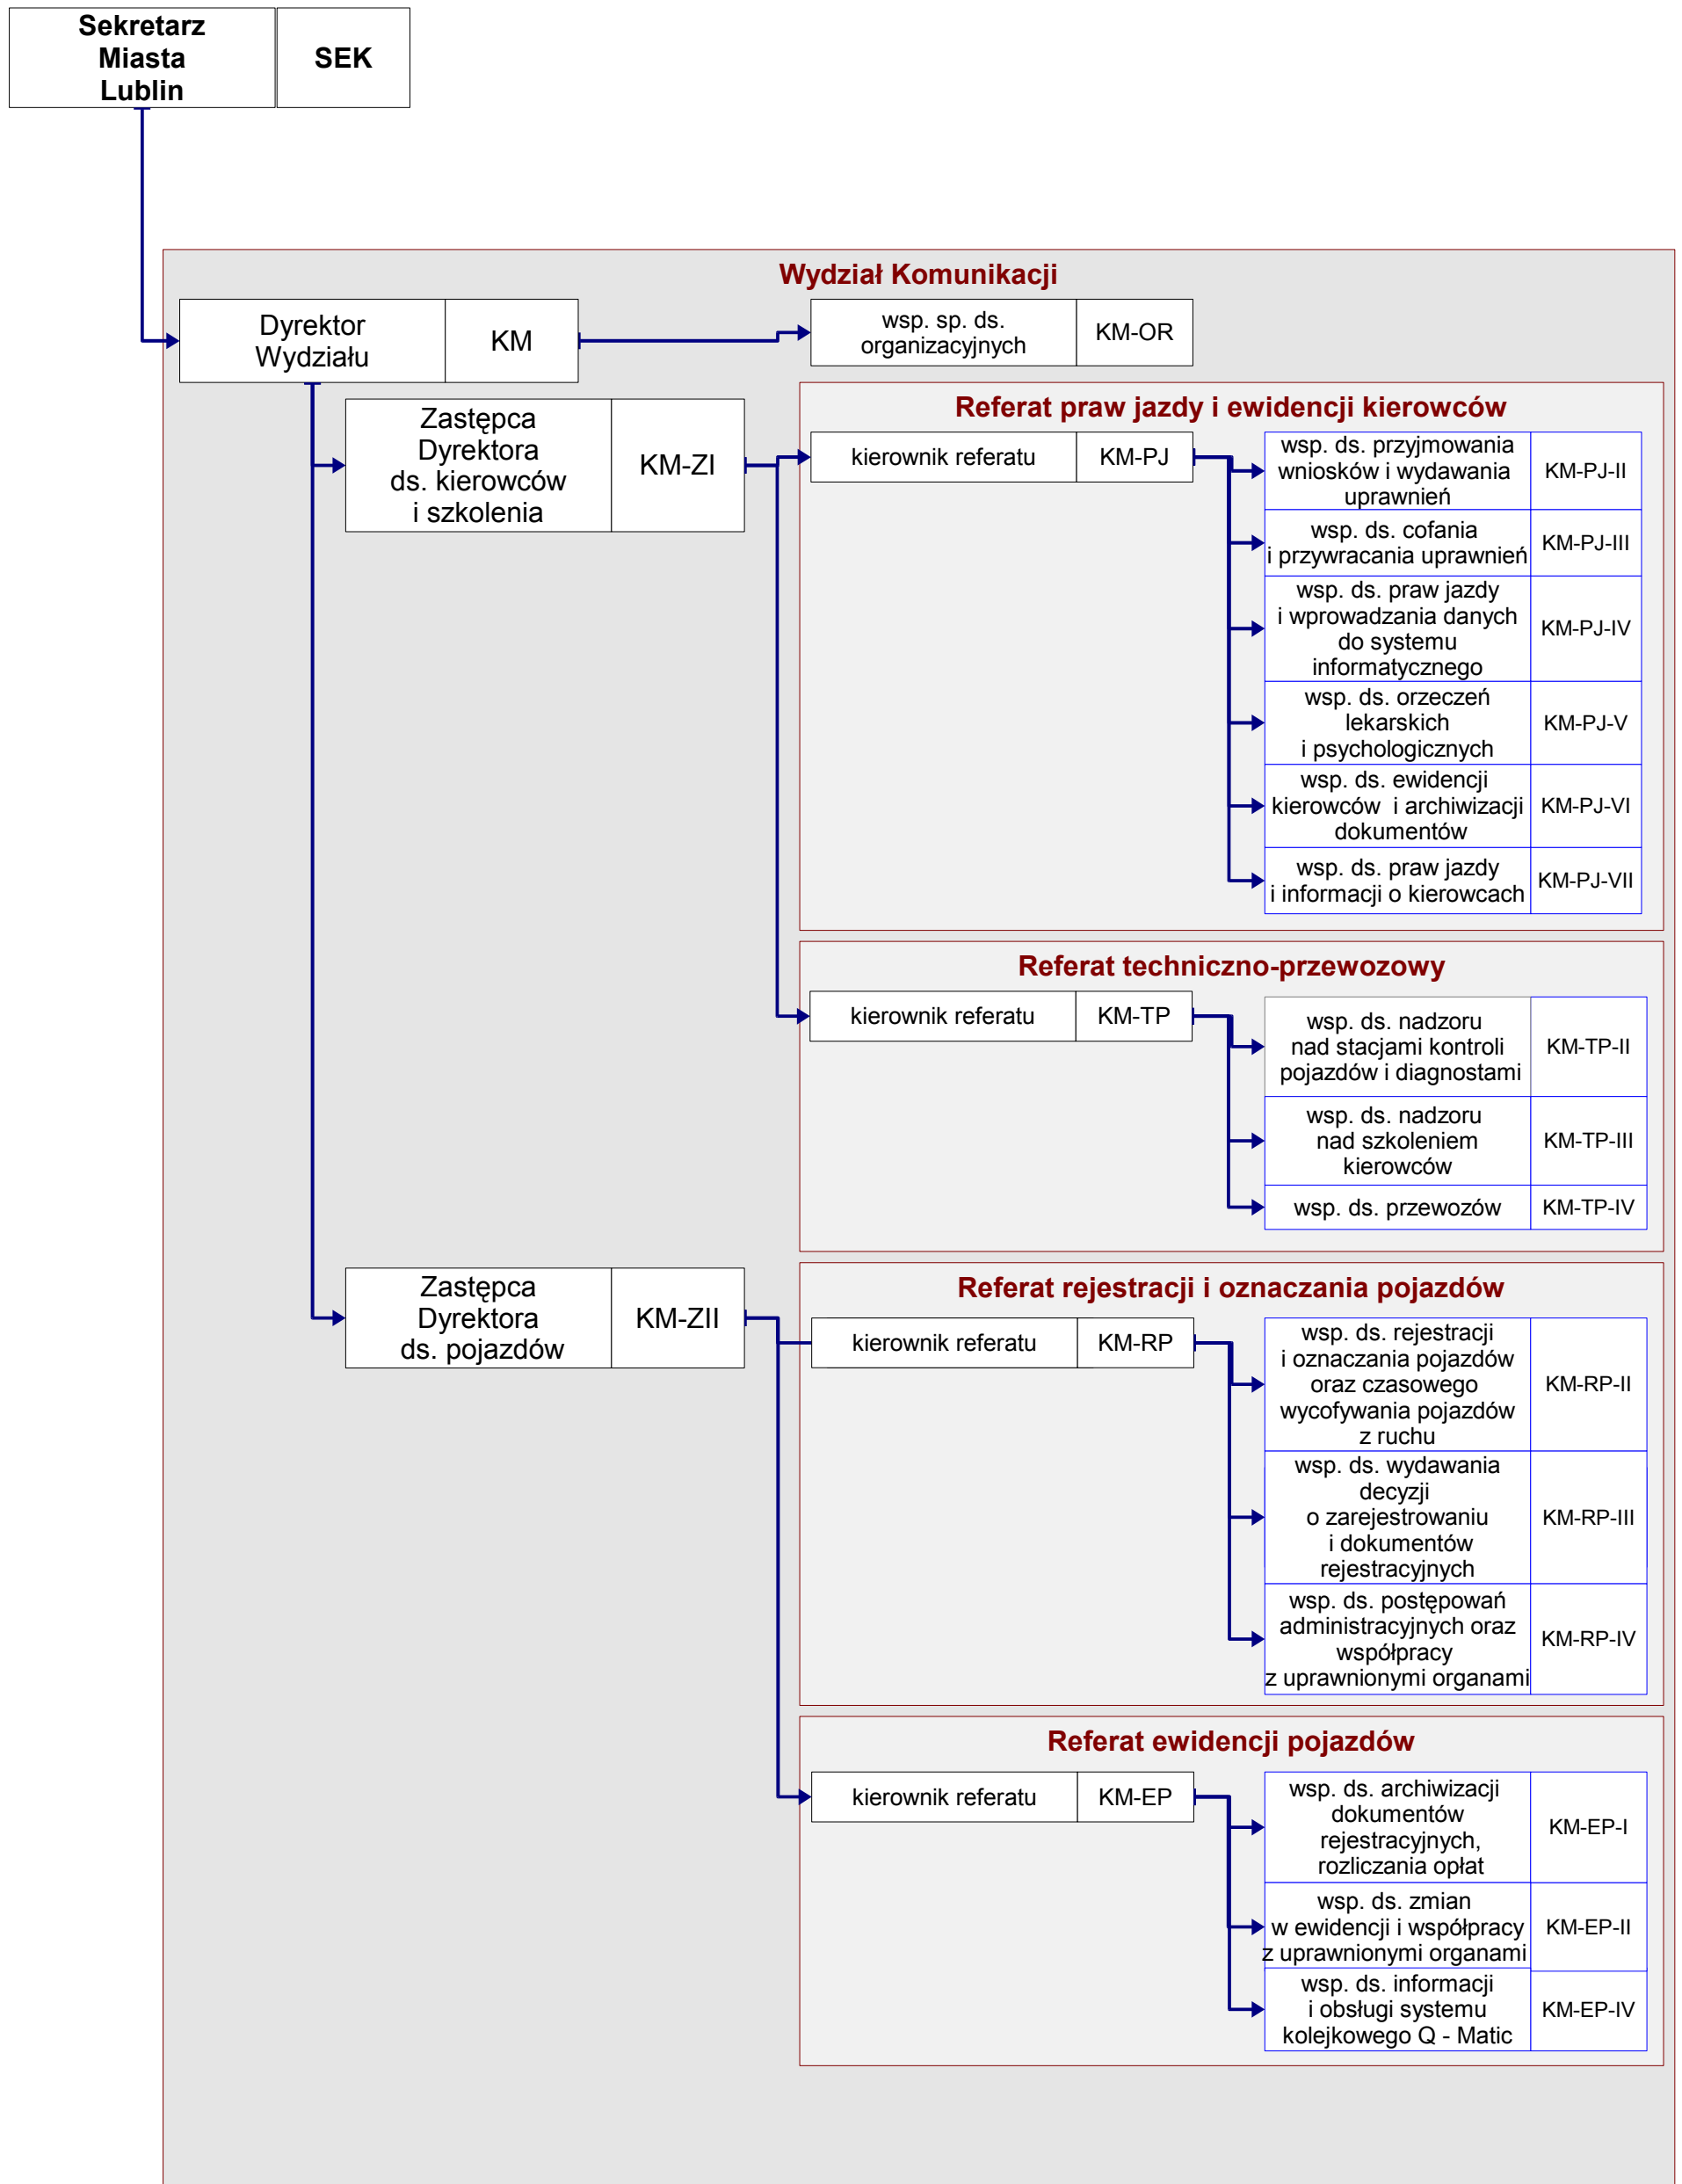

Schemat Organizacyjny Departamentu Organizacji i Administracji

LEGENDA

Stanowisko kierownictwa Urzędu	symbol st. pracy
--------------------------------	------------------