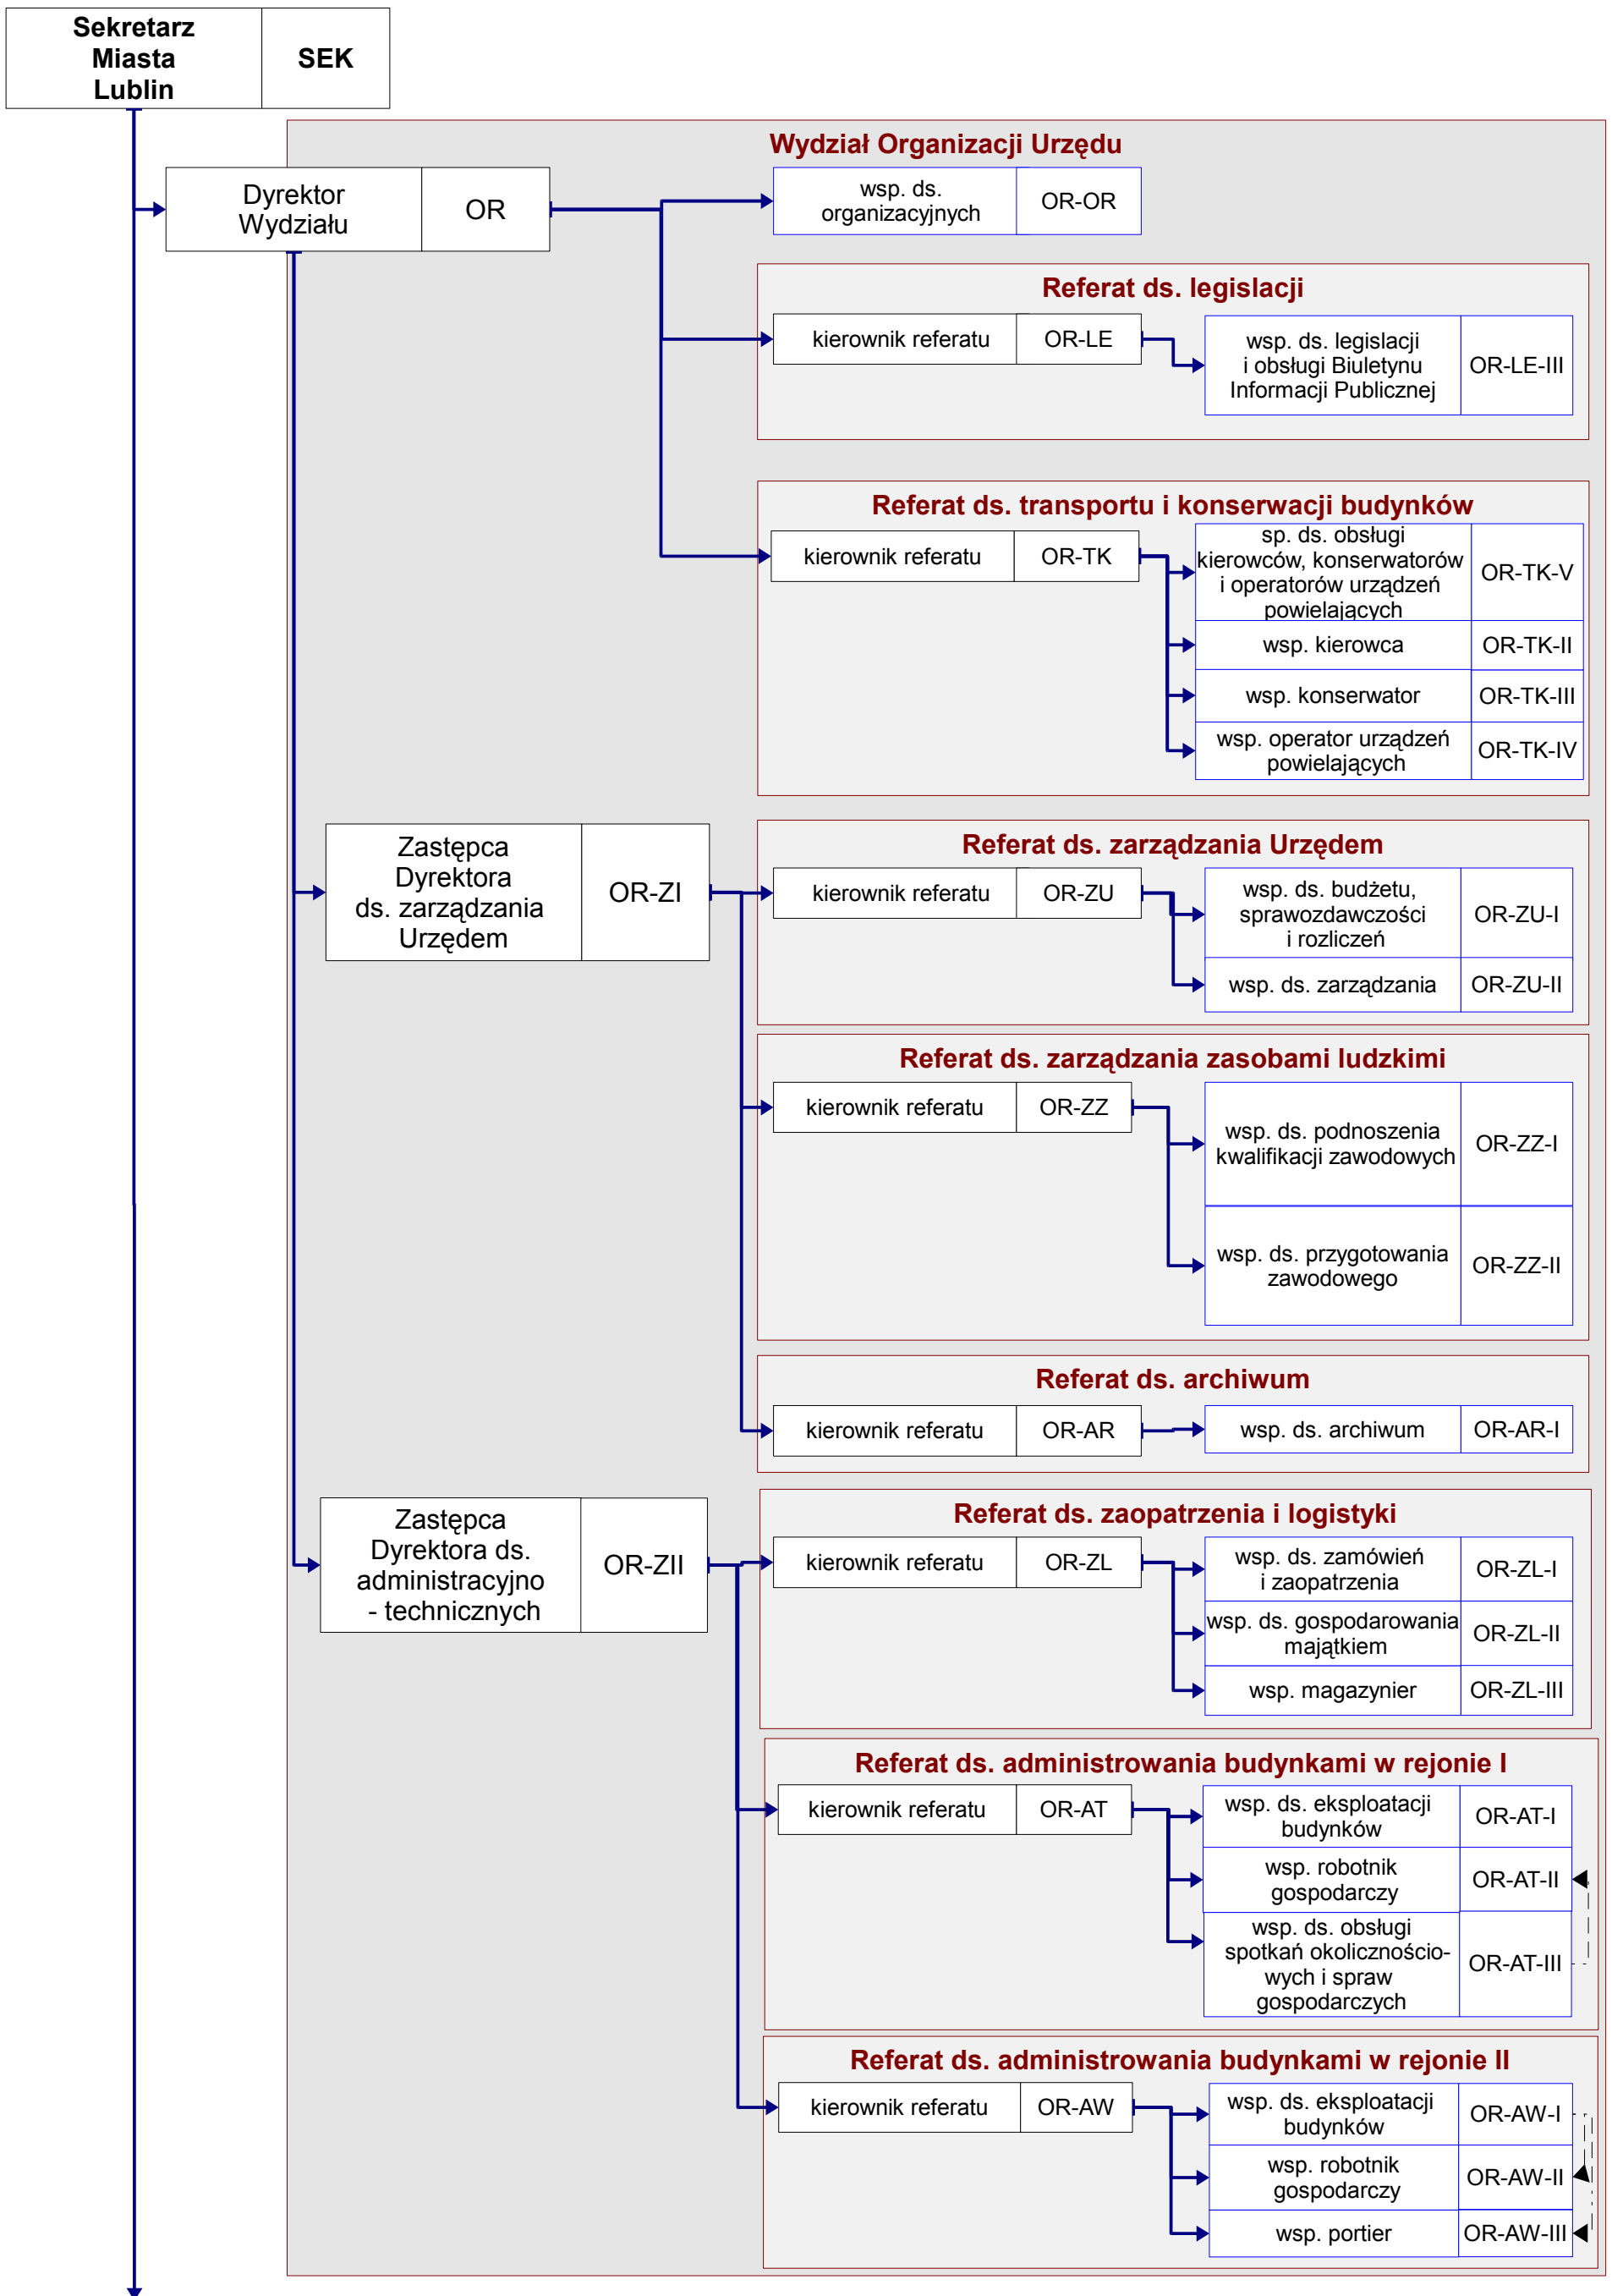

Schemat Organizacyjny Departamentu Organizacji i Administracji

LEGENDA

Stanowisko kierownictwa Urzędu	symbol st. pracy
--------------------------------	------------------