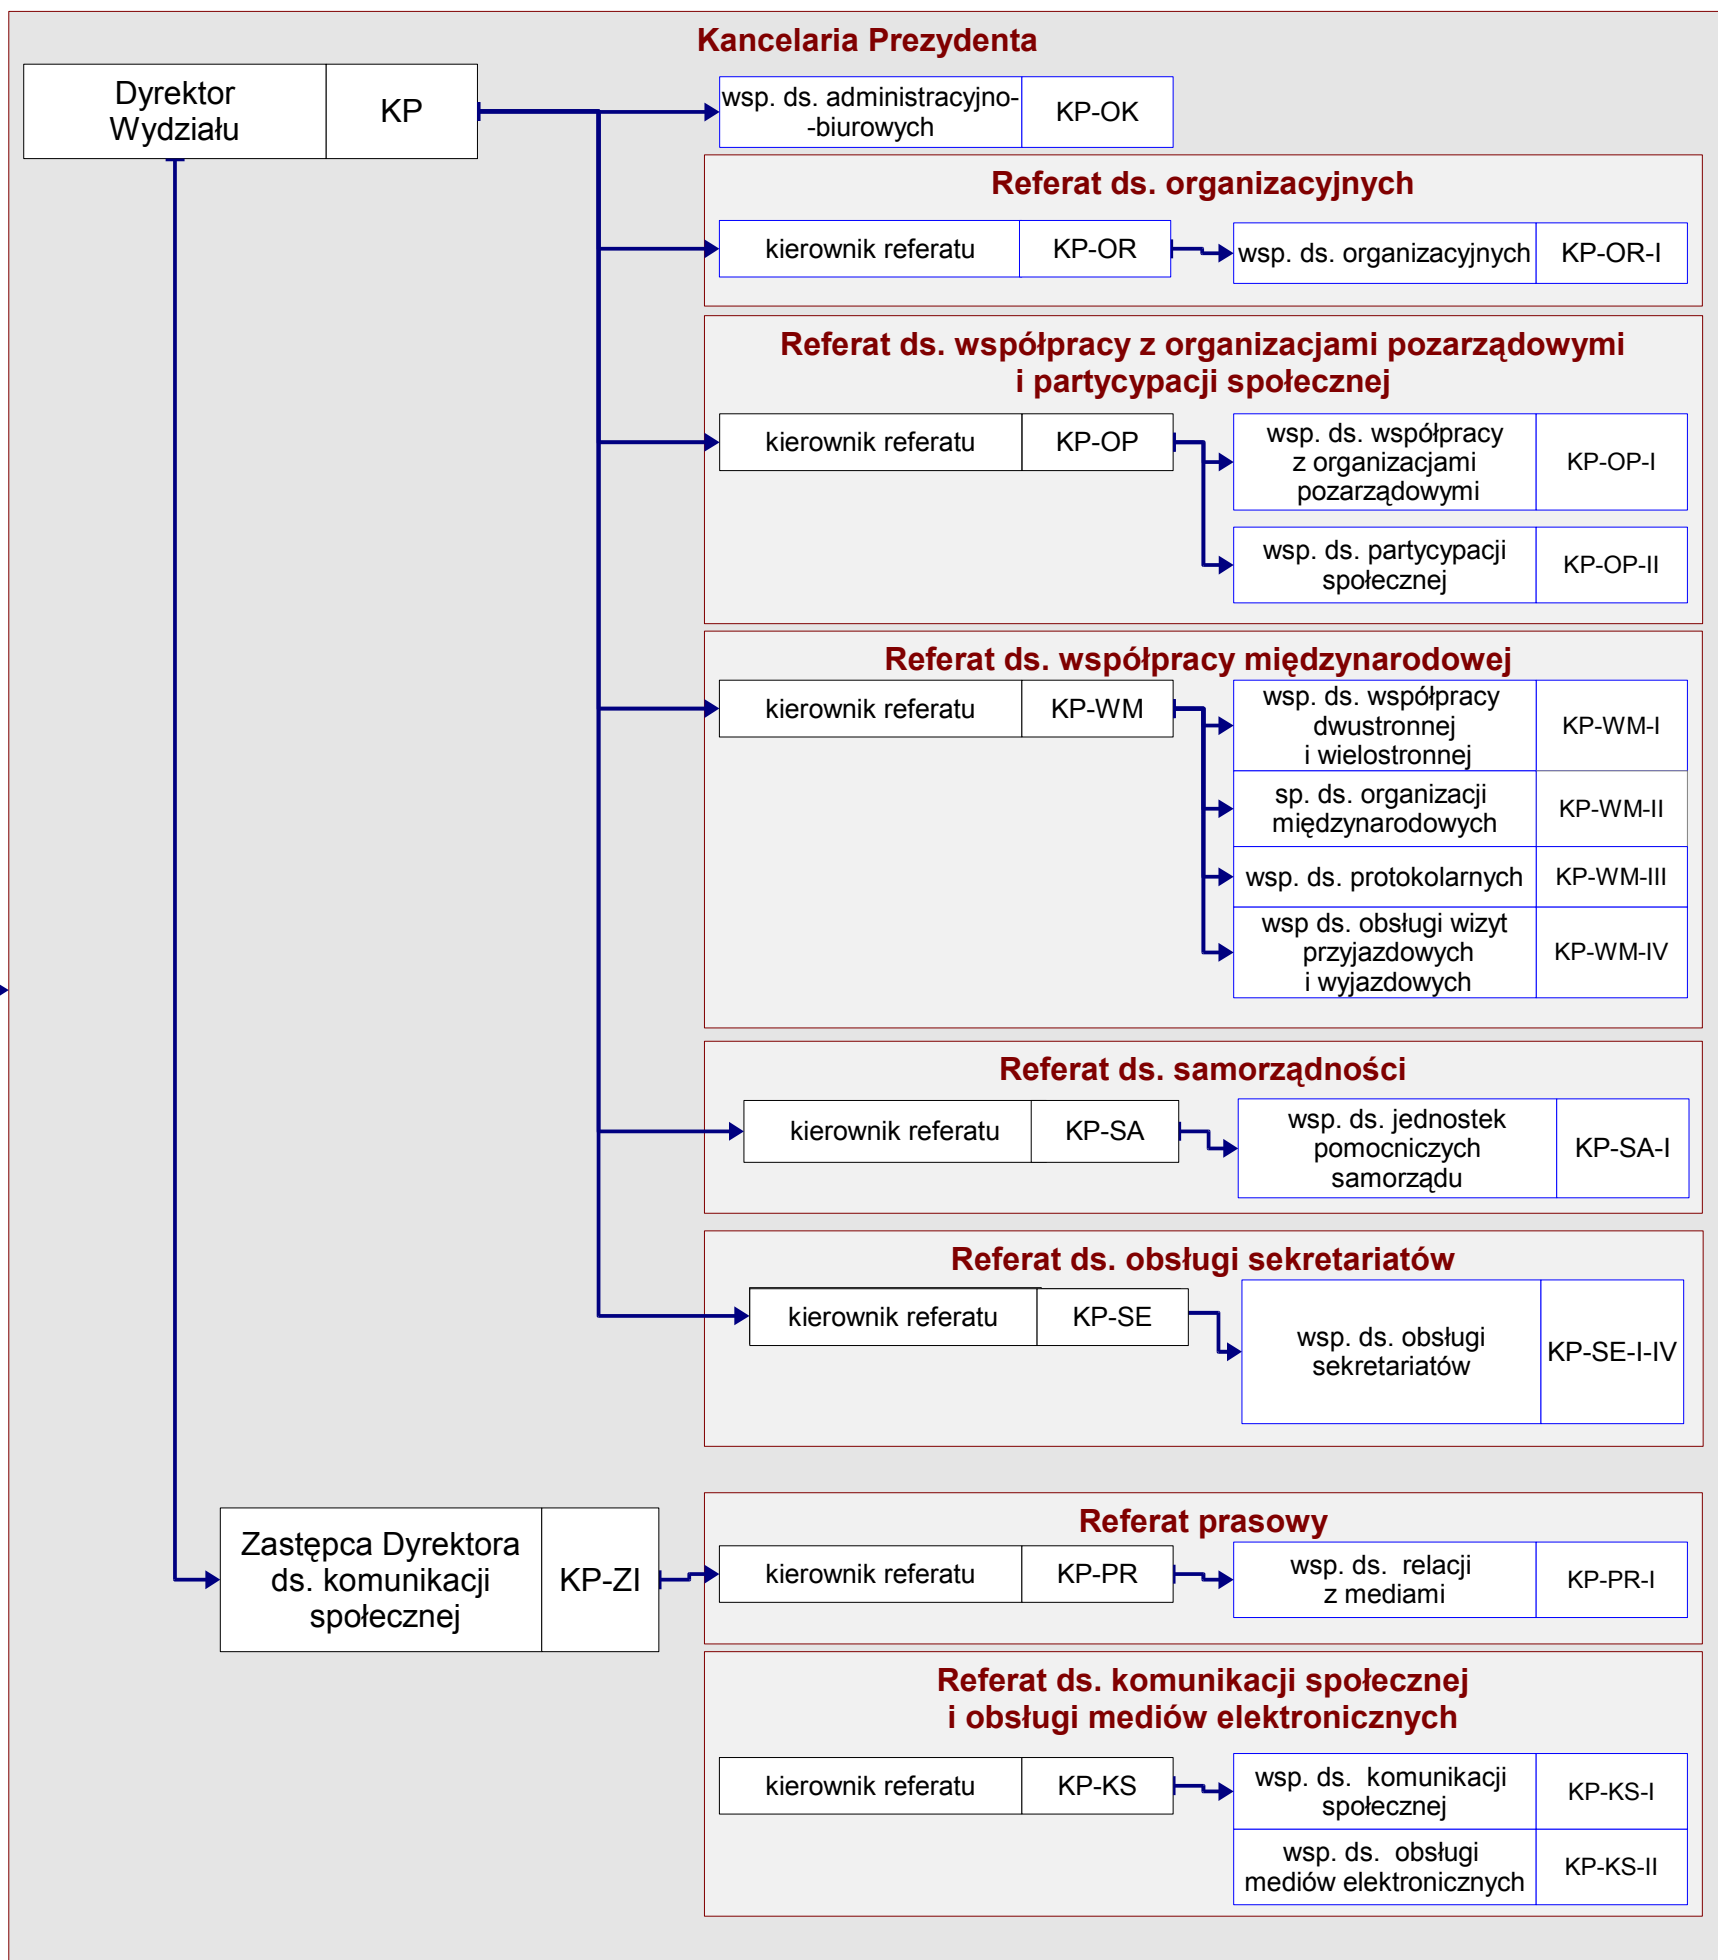

## Schemat Organizacyjny Departamentu Kultury, Sportu i Relacji Zewnętrznych

<b>Zastępca Prezydenta ds. Kultury, Sportu i Relacji Zewnętrznych</b>	<b>ZKSR</b>
---	-------------

Zastępca Prezydenta ds. Kultury, Sportu i Relacji Zewnętrznych	ZKSR
---	------

## LEGENDA

Stanowisko kierownictwa Urzędu	symbol st. pracy
--------------------------------	------------------