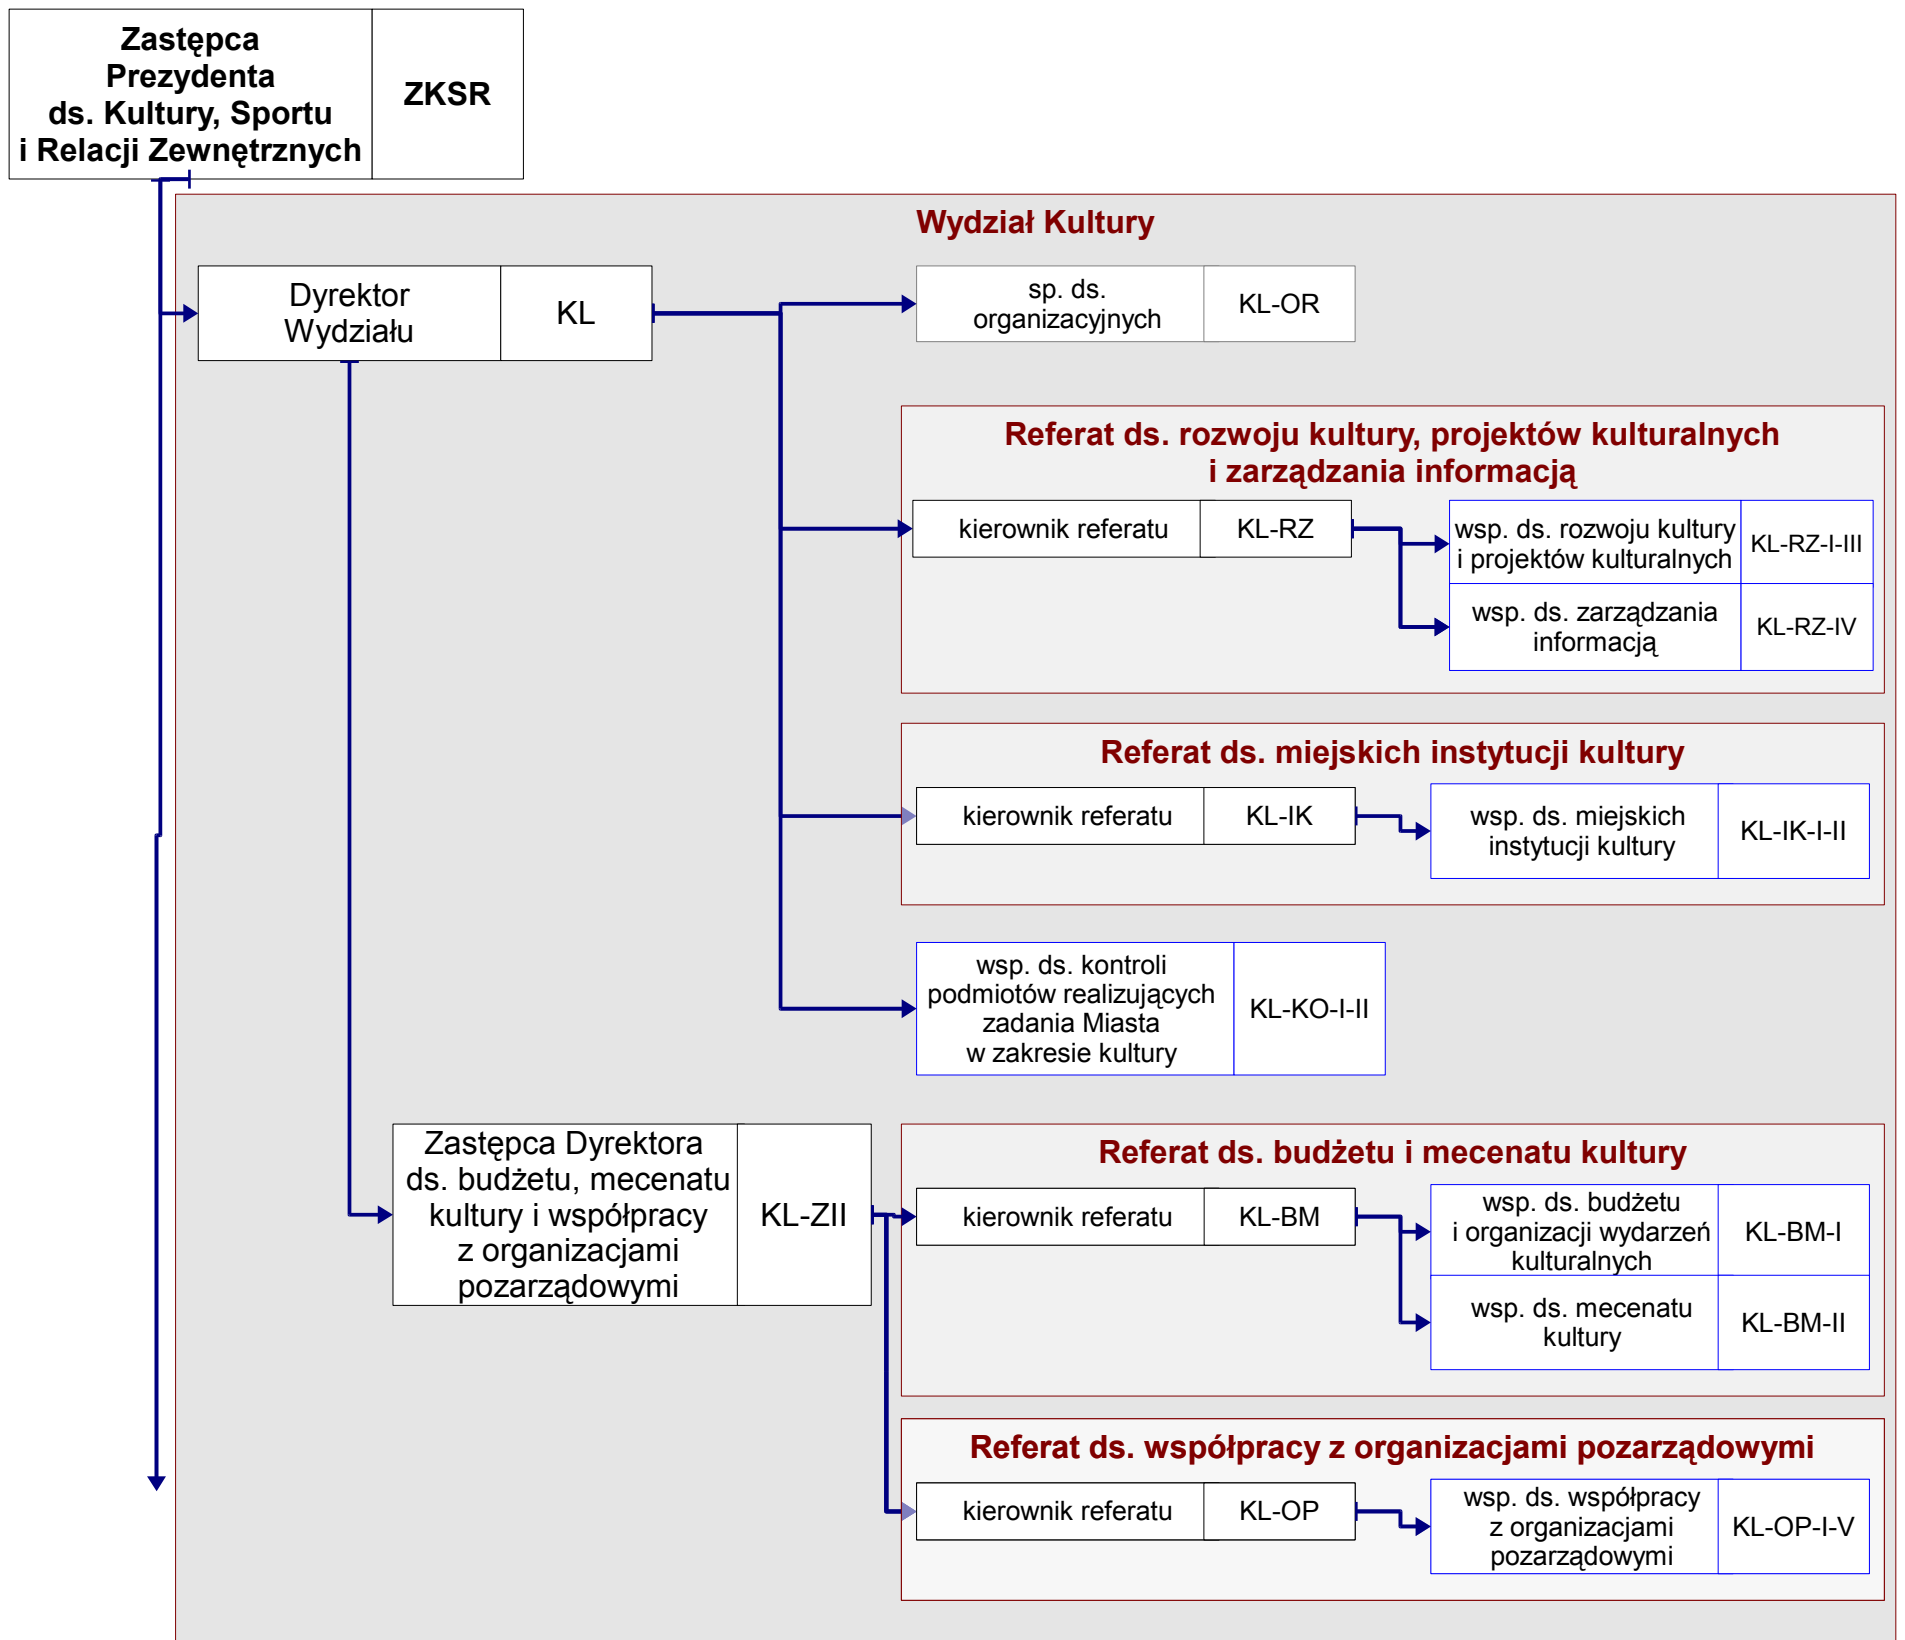

## Schemat Organizacyjny Departamentu Kultury, Sportu i Relacji Zewnętrznych

<b>Zastępca Prezydenta ds. Kultury, Sportu i Relacji Zewnętrznych</b>	<b>ZKSR</b>
---	-------------

Zastępca Prezydenta ds. Kultury, Sportu i Relacji Zewnętrznych	ZKSR
---	------

## LEGENDA

Stanowisko kierownictwa Urzędu	symbol st. pracy
--------------------------------	------------------