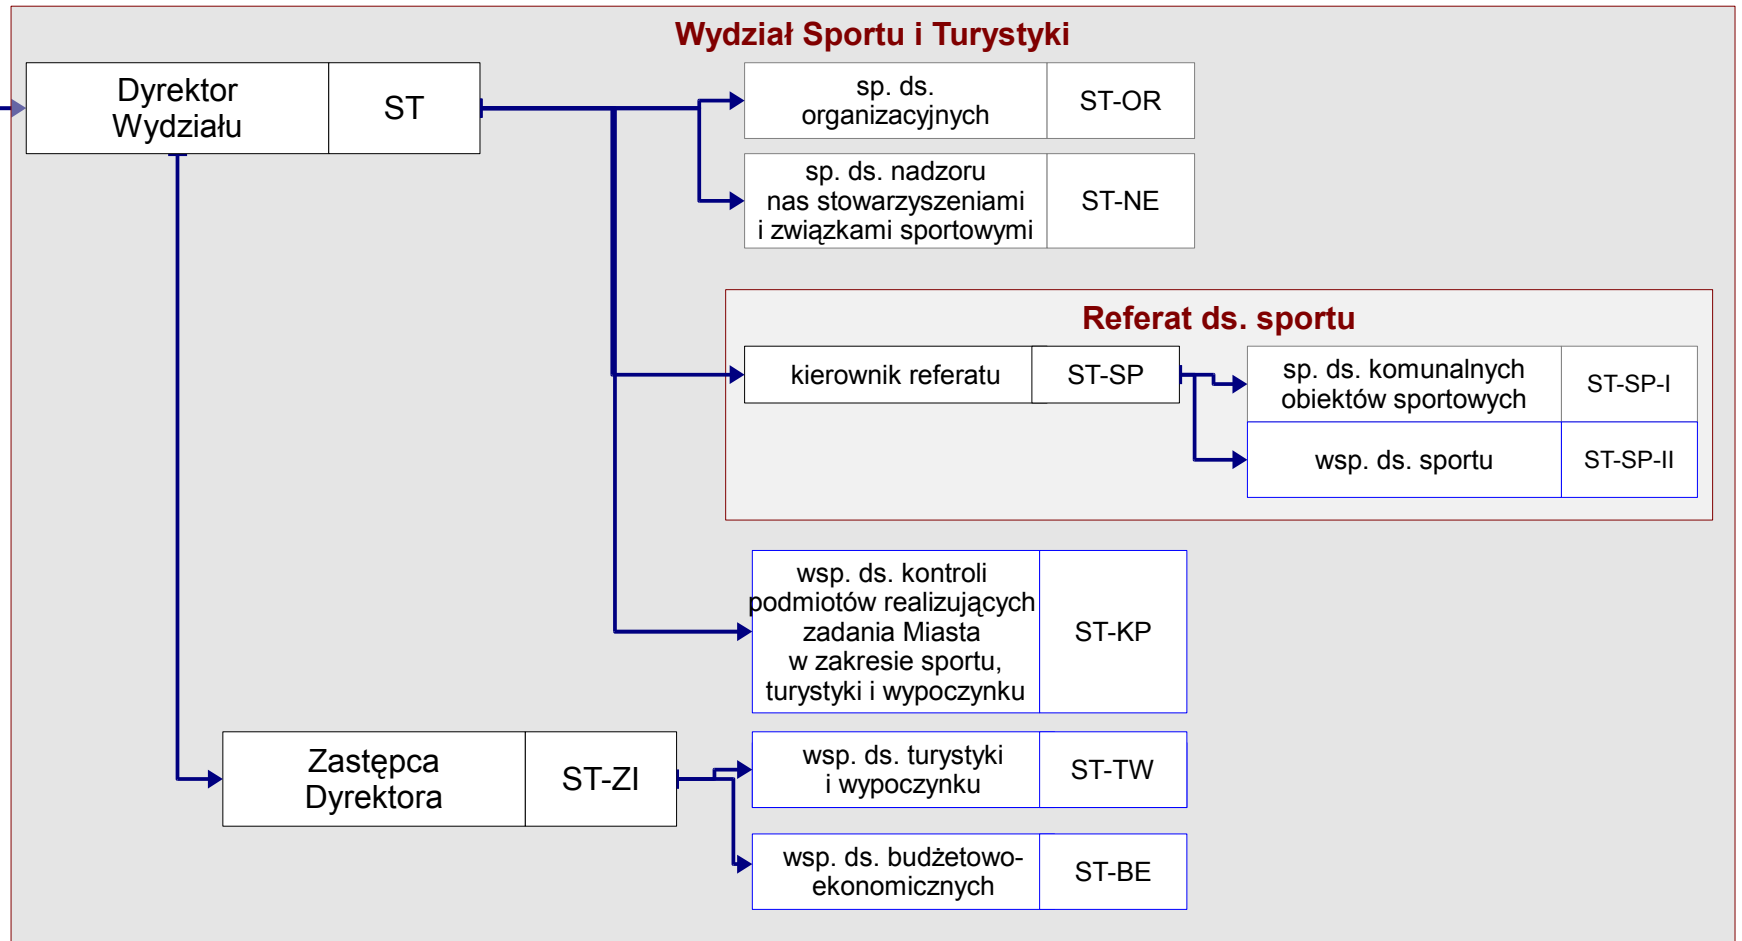

## Schemat Organizacyjny Departamentu Kultury, Sportu i Relacji Zewnętrznych

<b>Zastępca Prezydenta ds. Kultury, Sportu i Relacji Zewnętrznych</b>	<b>ZKSR</b>
---	-------------

Zastępca Prezydenta ds. Kultury, Sportu i Relacji Zewnętrznych	ZKSR
---	------

## LEGENDA

Stanowisko kierownictwa Urzędu	symbol st. pracy
--------------------------------	------------------