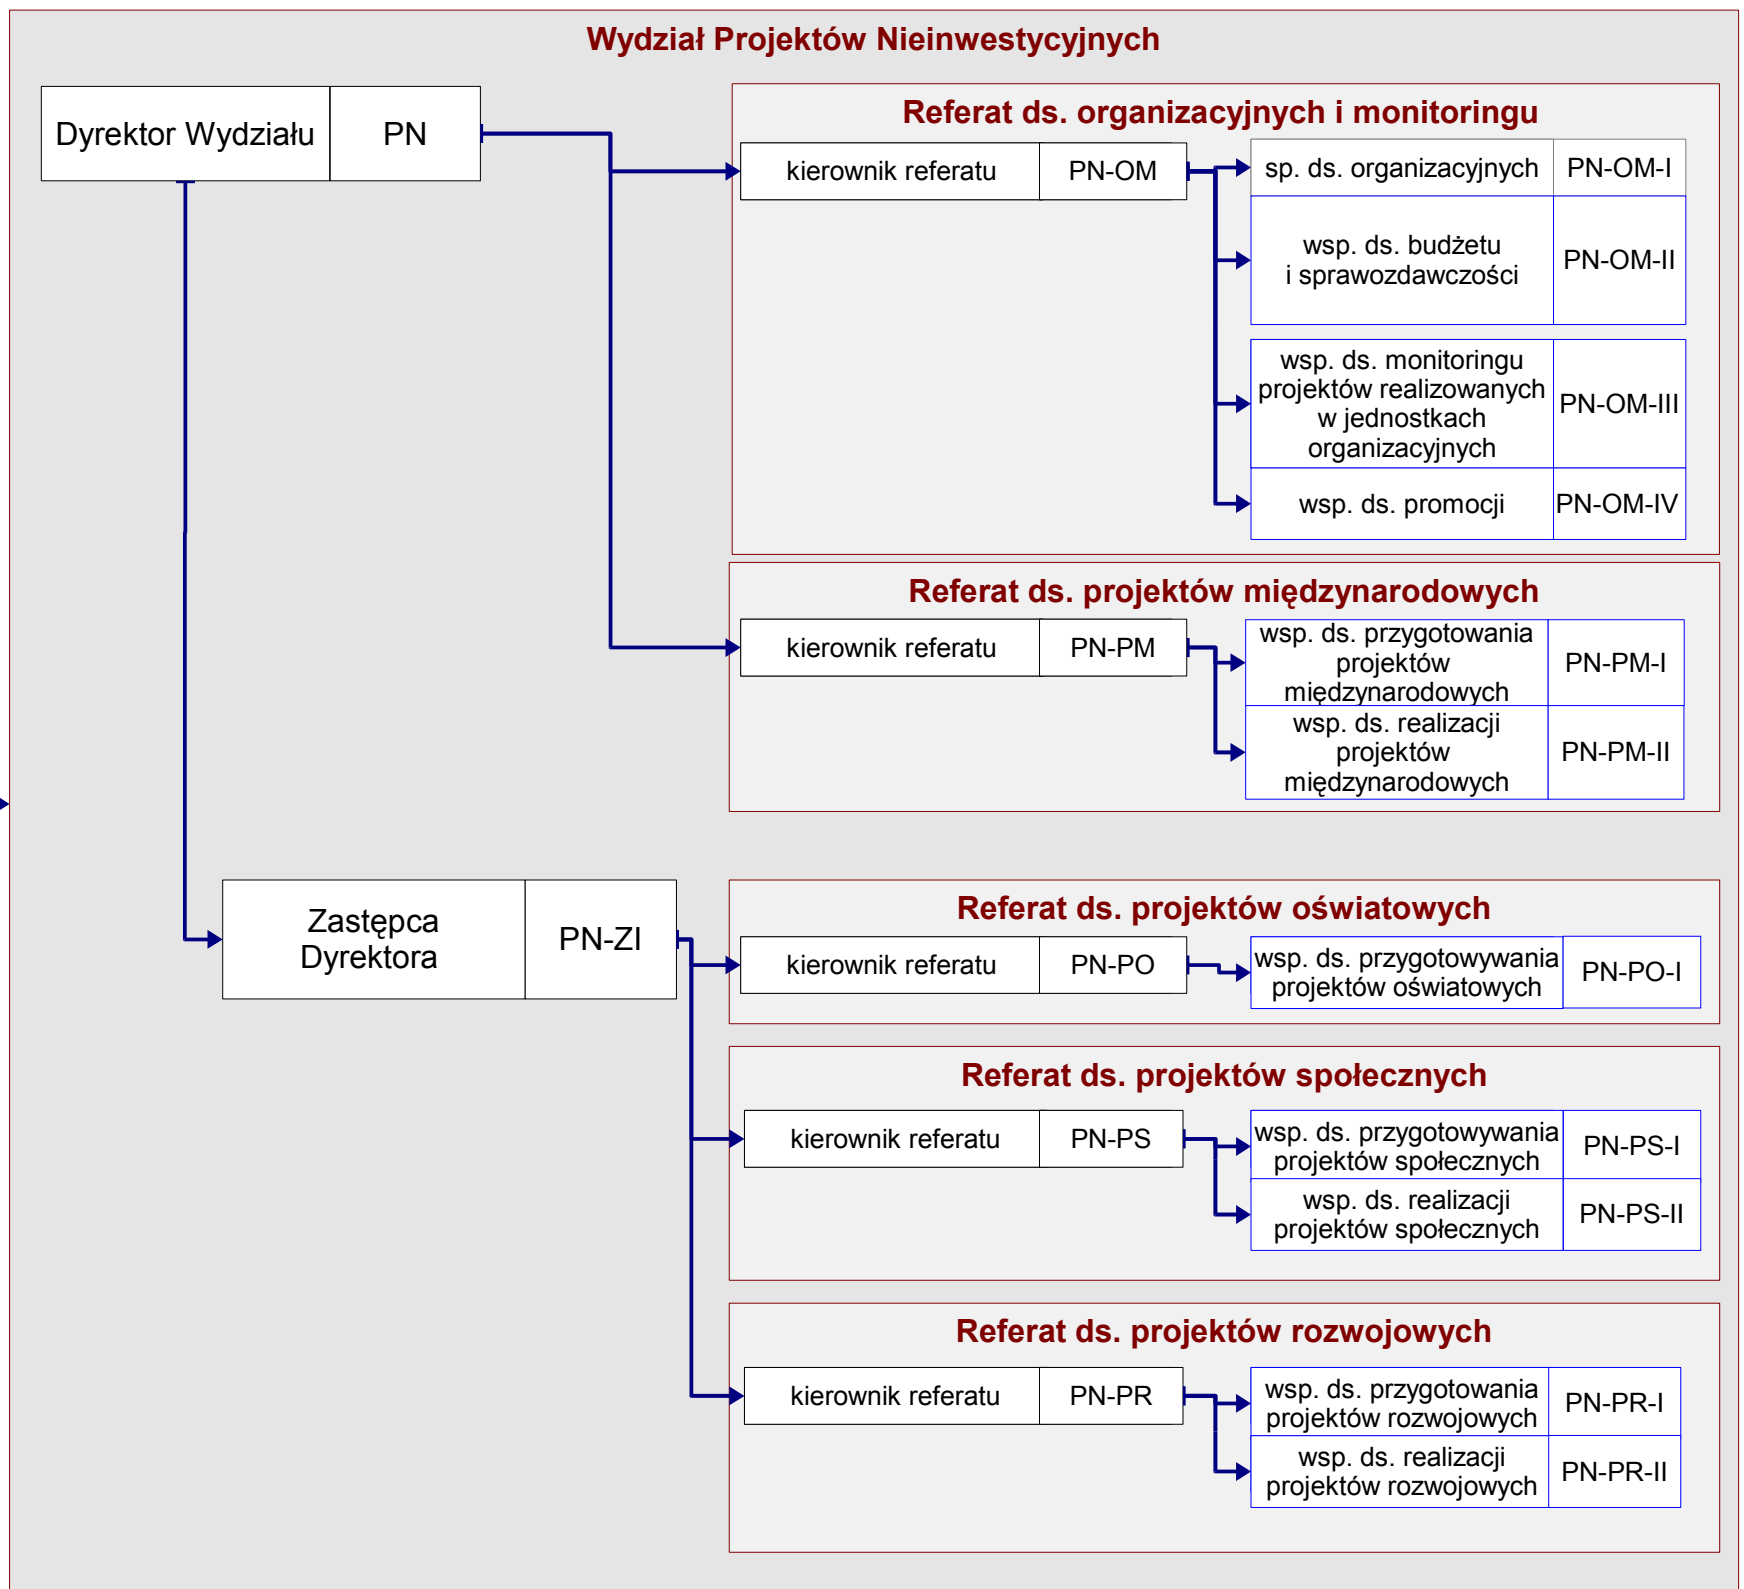

## Schemat Organizacyjny Departamentu Kultury, Sportu i Relacji Zewnętrznych

<b>Zastępca Prezydenta ds. Kultury, Sportu i Relacji Zewnętrznych</b>	<b>ZKSR</b>
---	-------------

Zastępca Prezydenta ds. Kultury, Sportu i Relacji Zewnętrznych	ZKSR
---	------

## LEGENDA

Stanowisko kierownictwa Urzędu	symbol st. pracy
--------------------------------	------------------