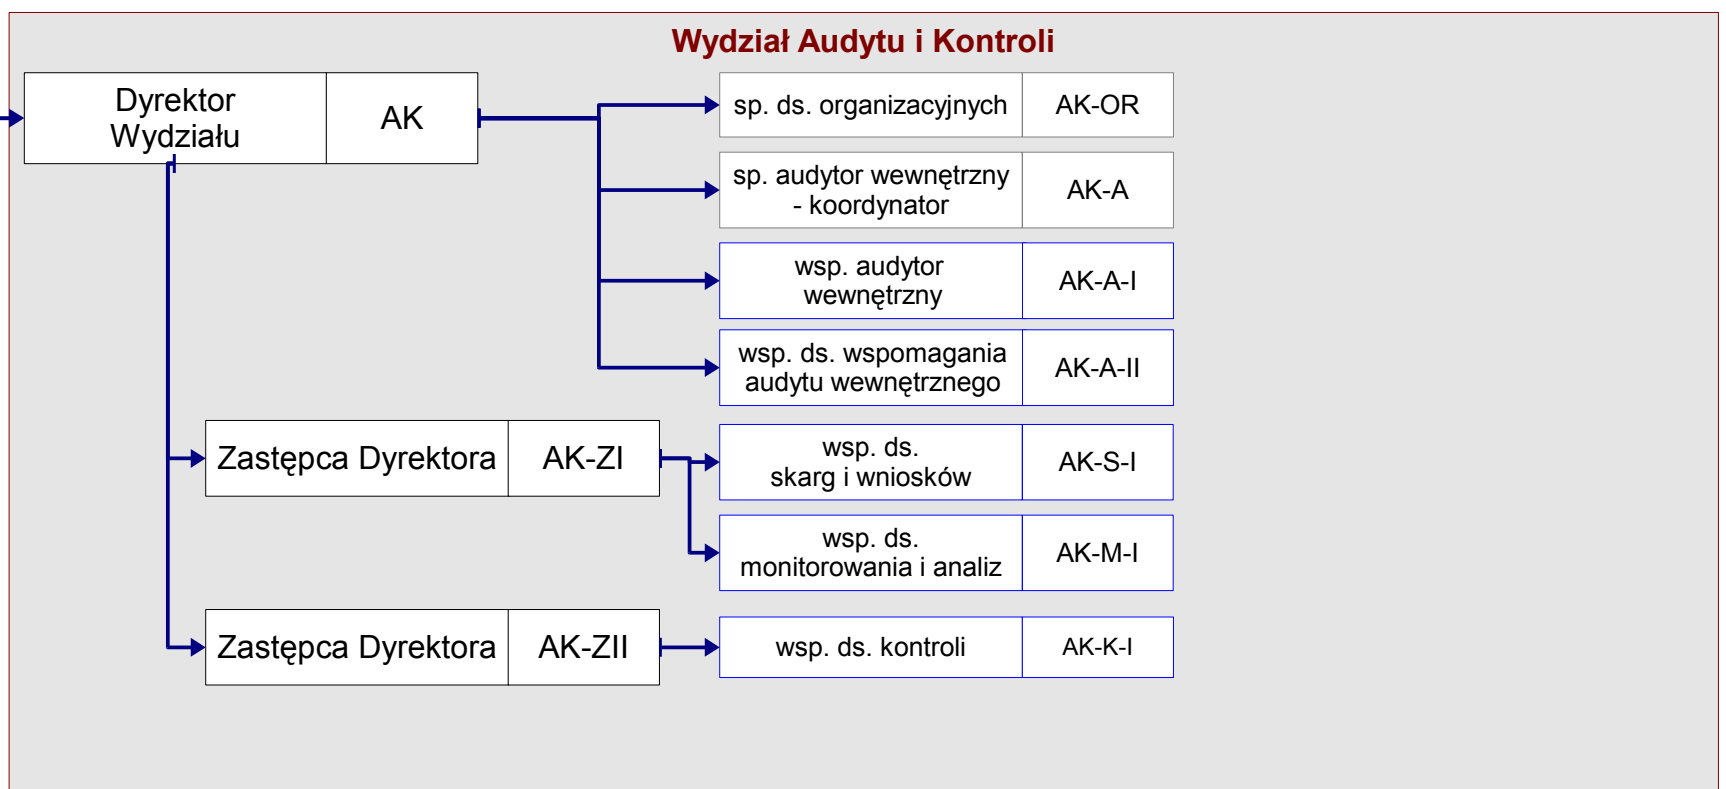

Prezydent Miasta Lublin

Prezydent Miasta	PML
------------------	-----

Schemat Organizacyjny Departamentu Prezydenta

Prezydent Miasta	PML
------------------	-----

Prezydent Miasta	PML
------------------	-----