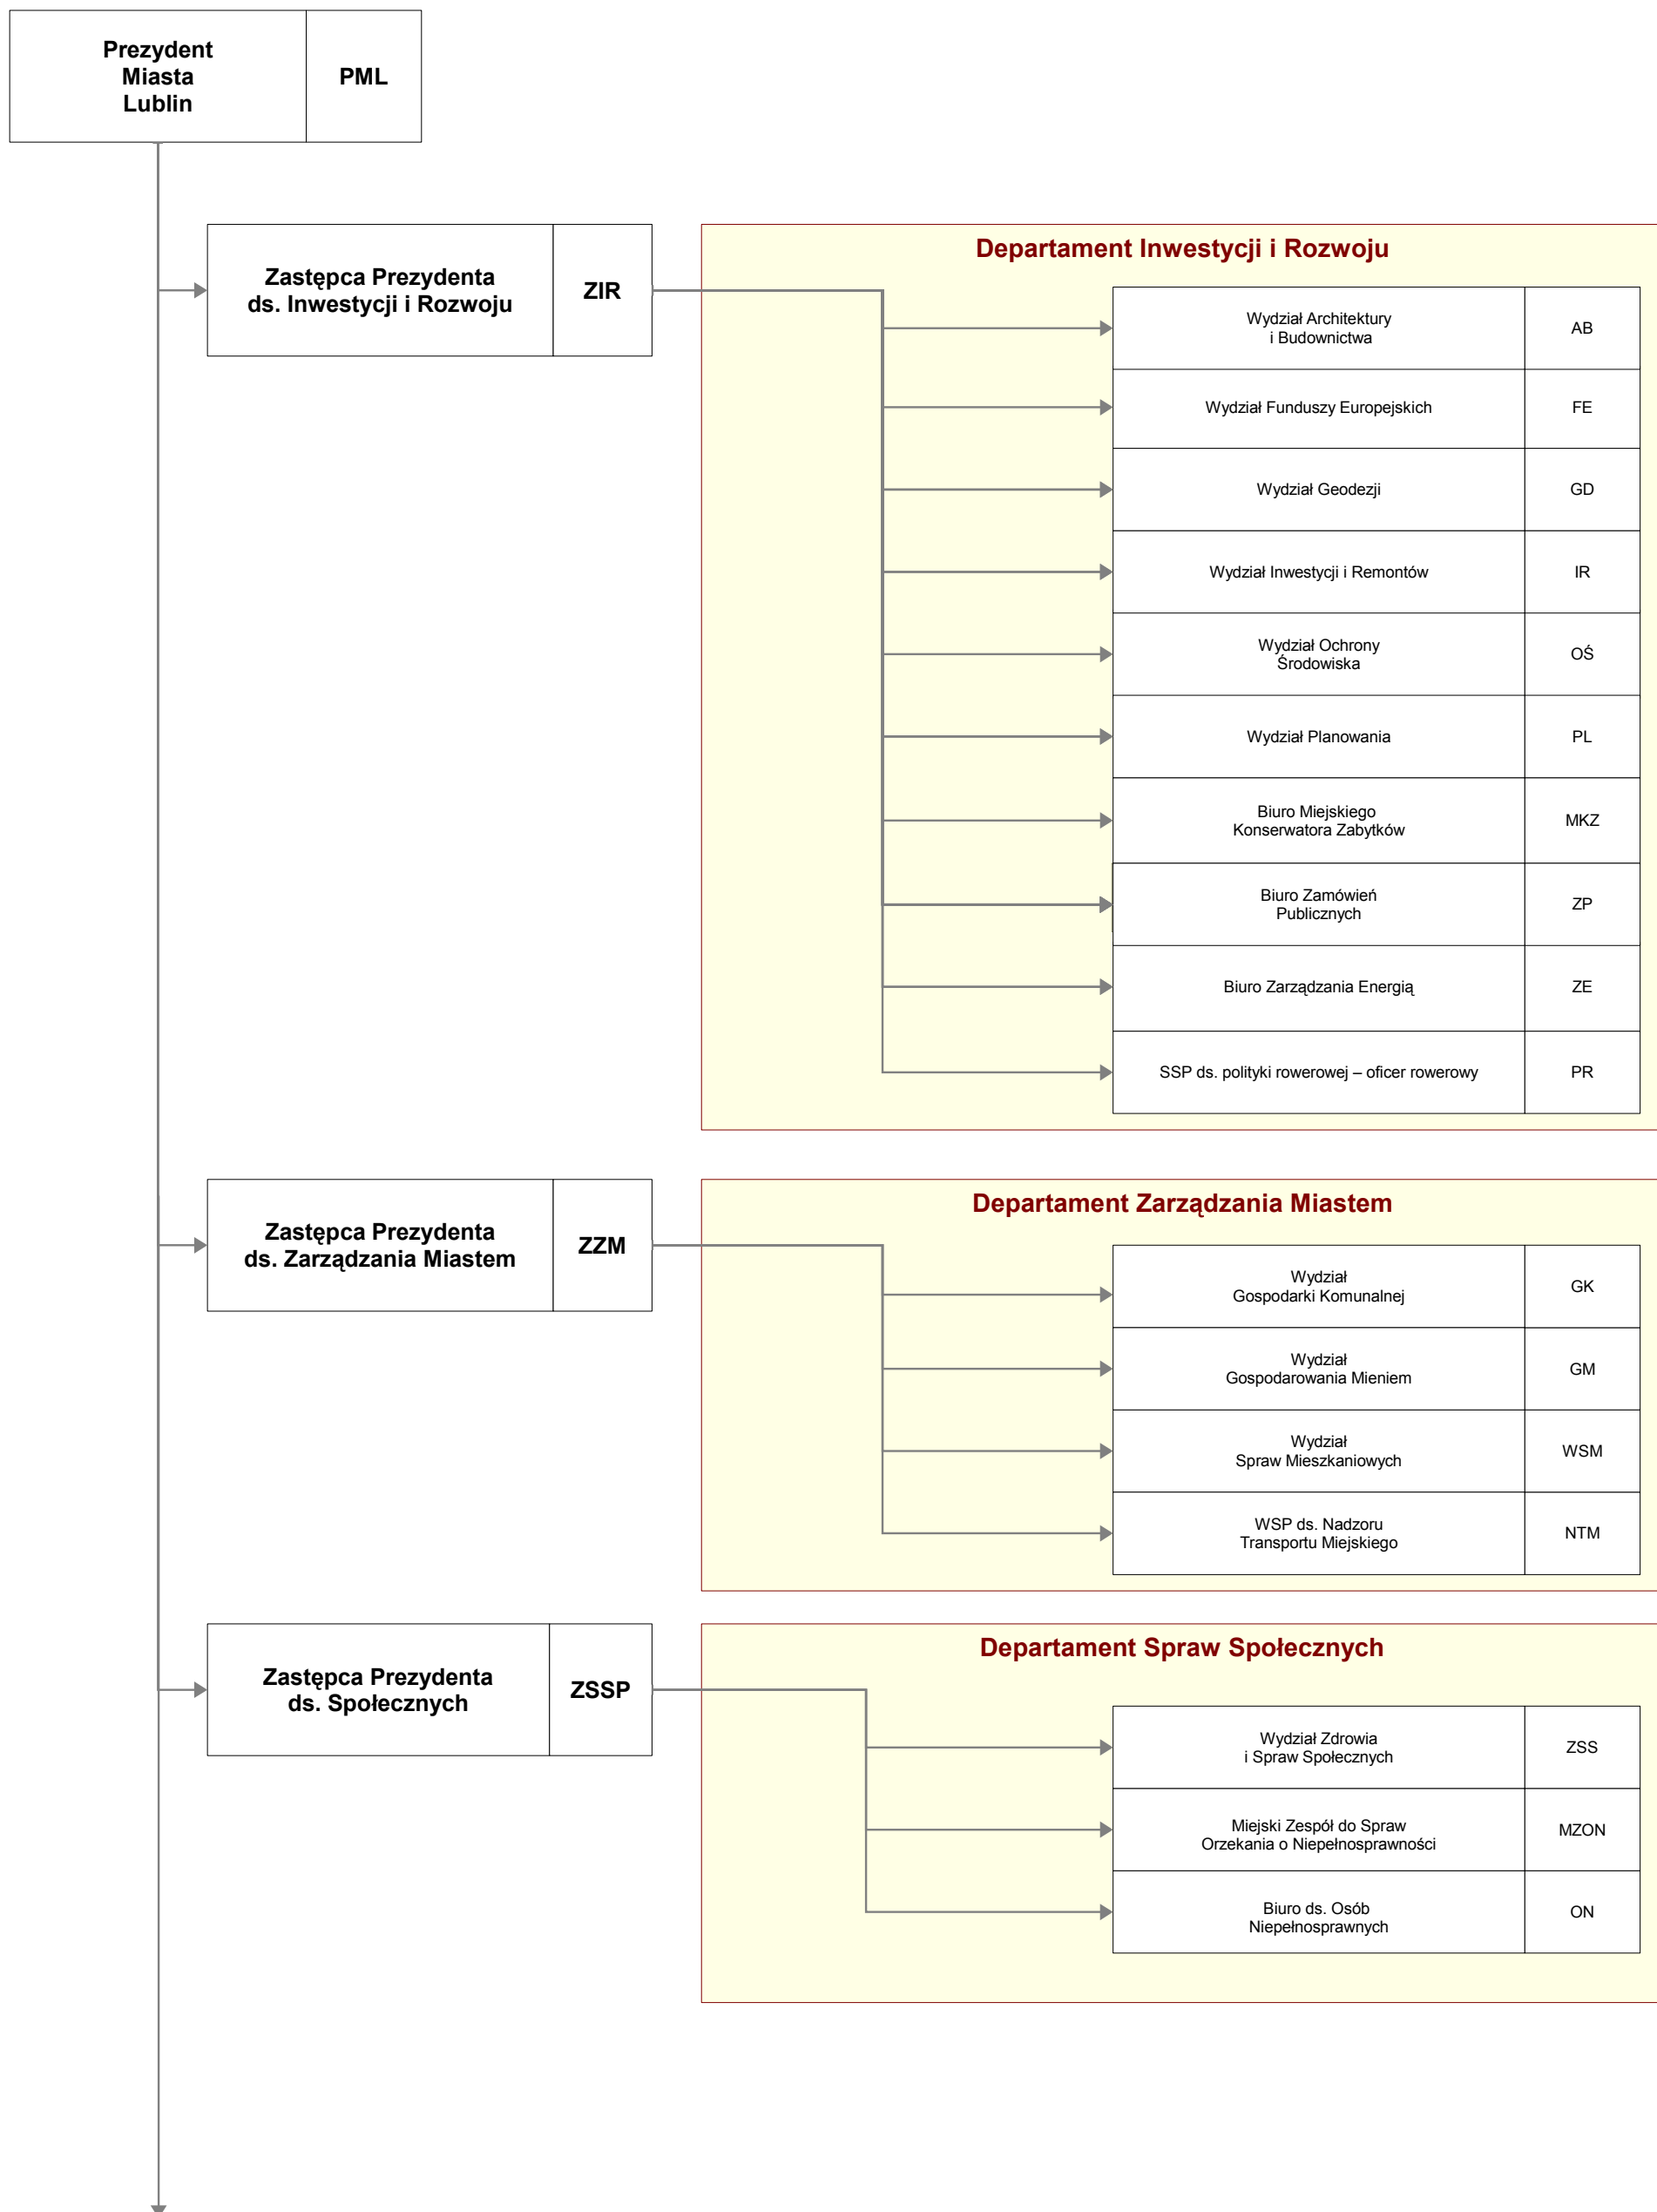

Prezydent Miasta Lublin

Załącznik do Regulaminu Organizacyjnego Urzędu Miasta Lublin

stanowiący załącznik do zarządzenia nr 1/10/2013 Prezydenta Miasta Lublin z dnia 1 października 2013 r. zmieniającego zarządzenie w sprawie nadania Regulaminu Organizacyjnego Urzędu Miasta Lublin

Schemat graficzny wewnętrznej struktury organizacyjnej Urzędu Miasta Lublin

LEGENDA