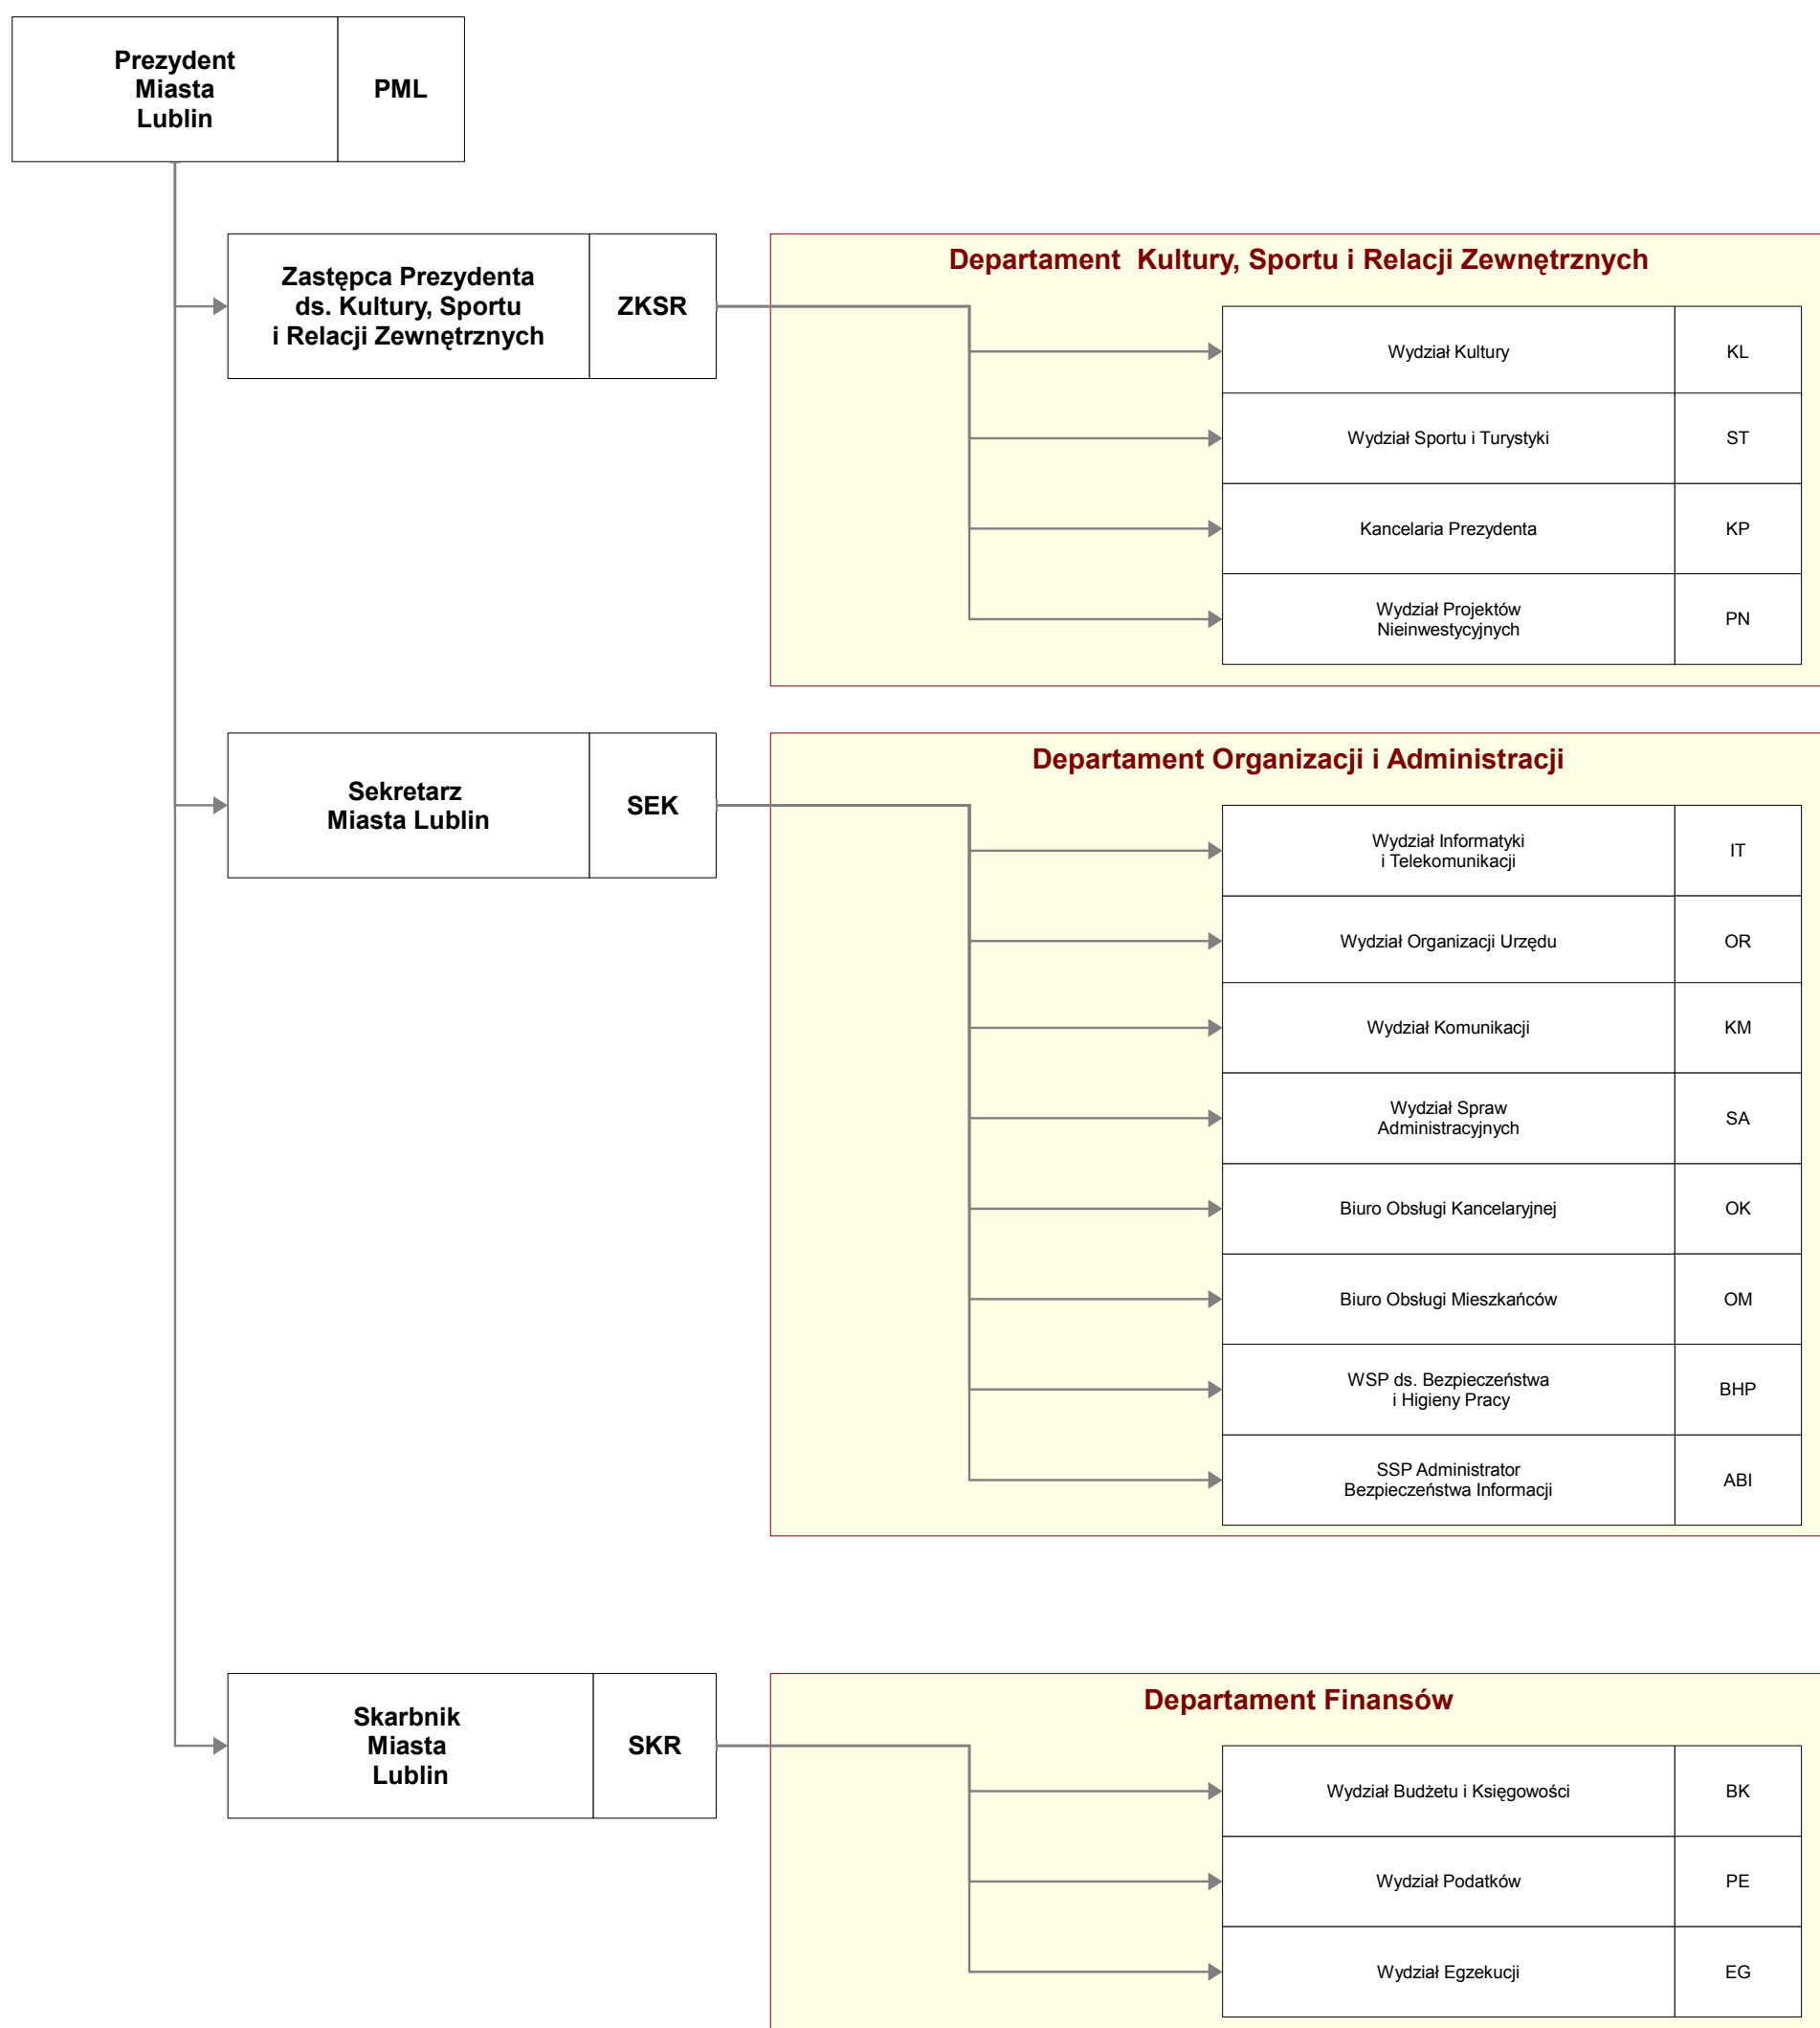

Prezydent Miasta Lublin

Załącznik do Regulaminu Organizacyjnego Urzędu Miasta Lublin

stanowiący załącznik do zarządzenia nr 1/10/2013 Prezydenta Miasta Lublin z dnia 1 października 2013 r. zmieniającego zarządzenie w sprawie nadania Regulaminu Organizacyjnego Urzędu Miasta Lublin

Schemat graficzny wewnętrznej struktury organizacyjnej Urzędu Miasta Lublin

LEGENDA