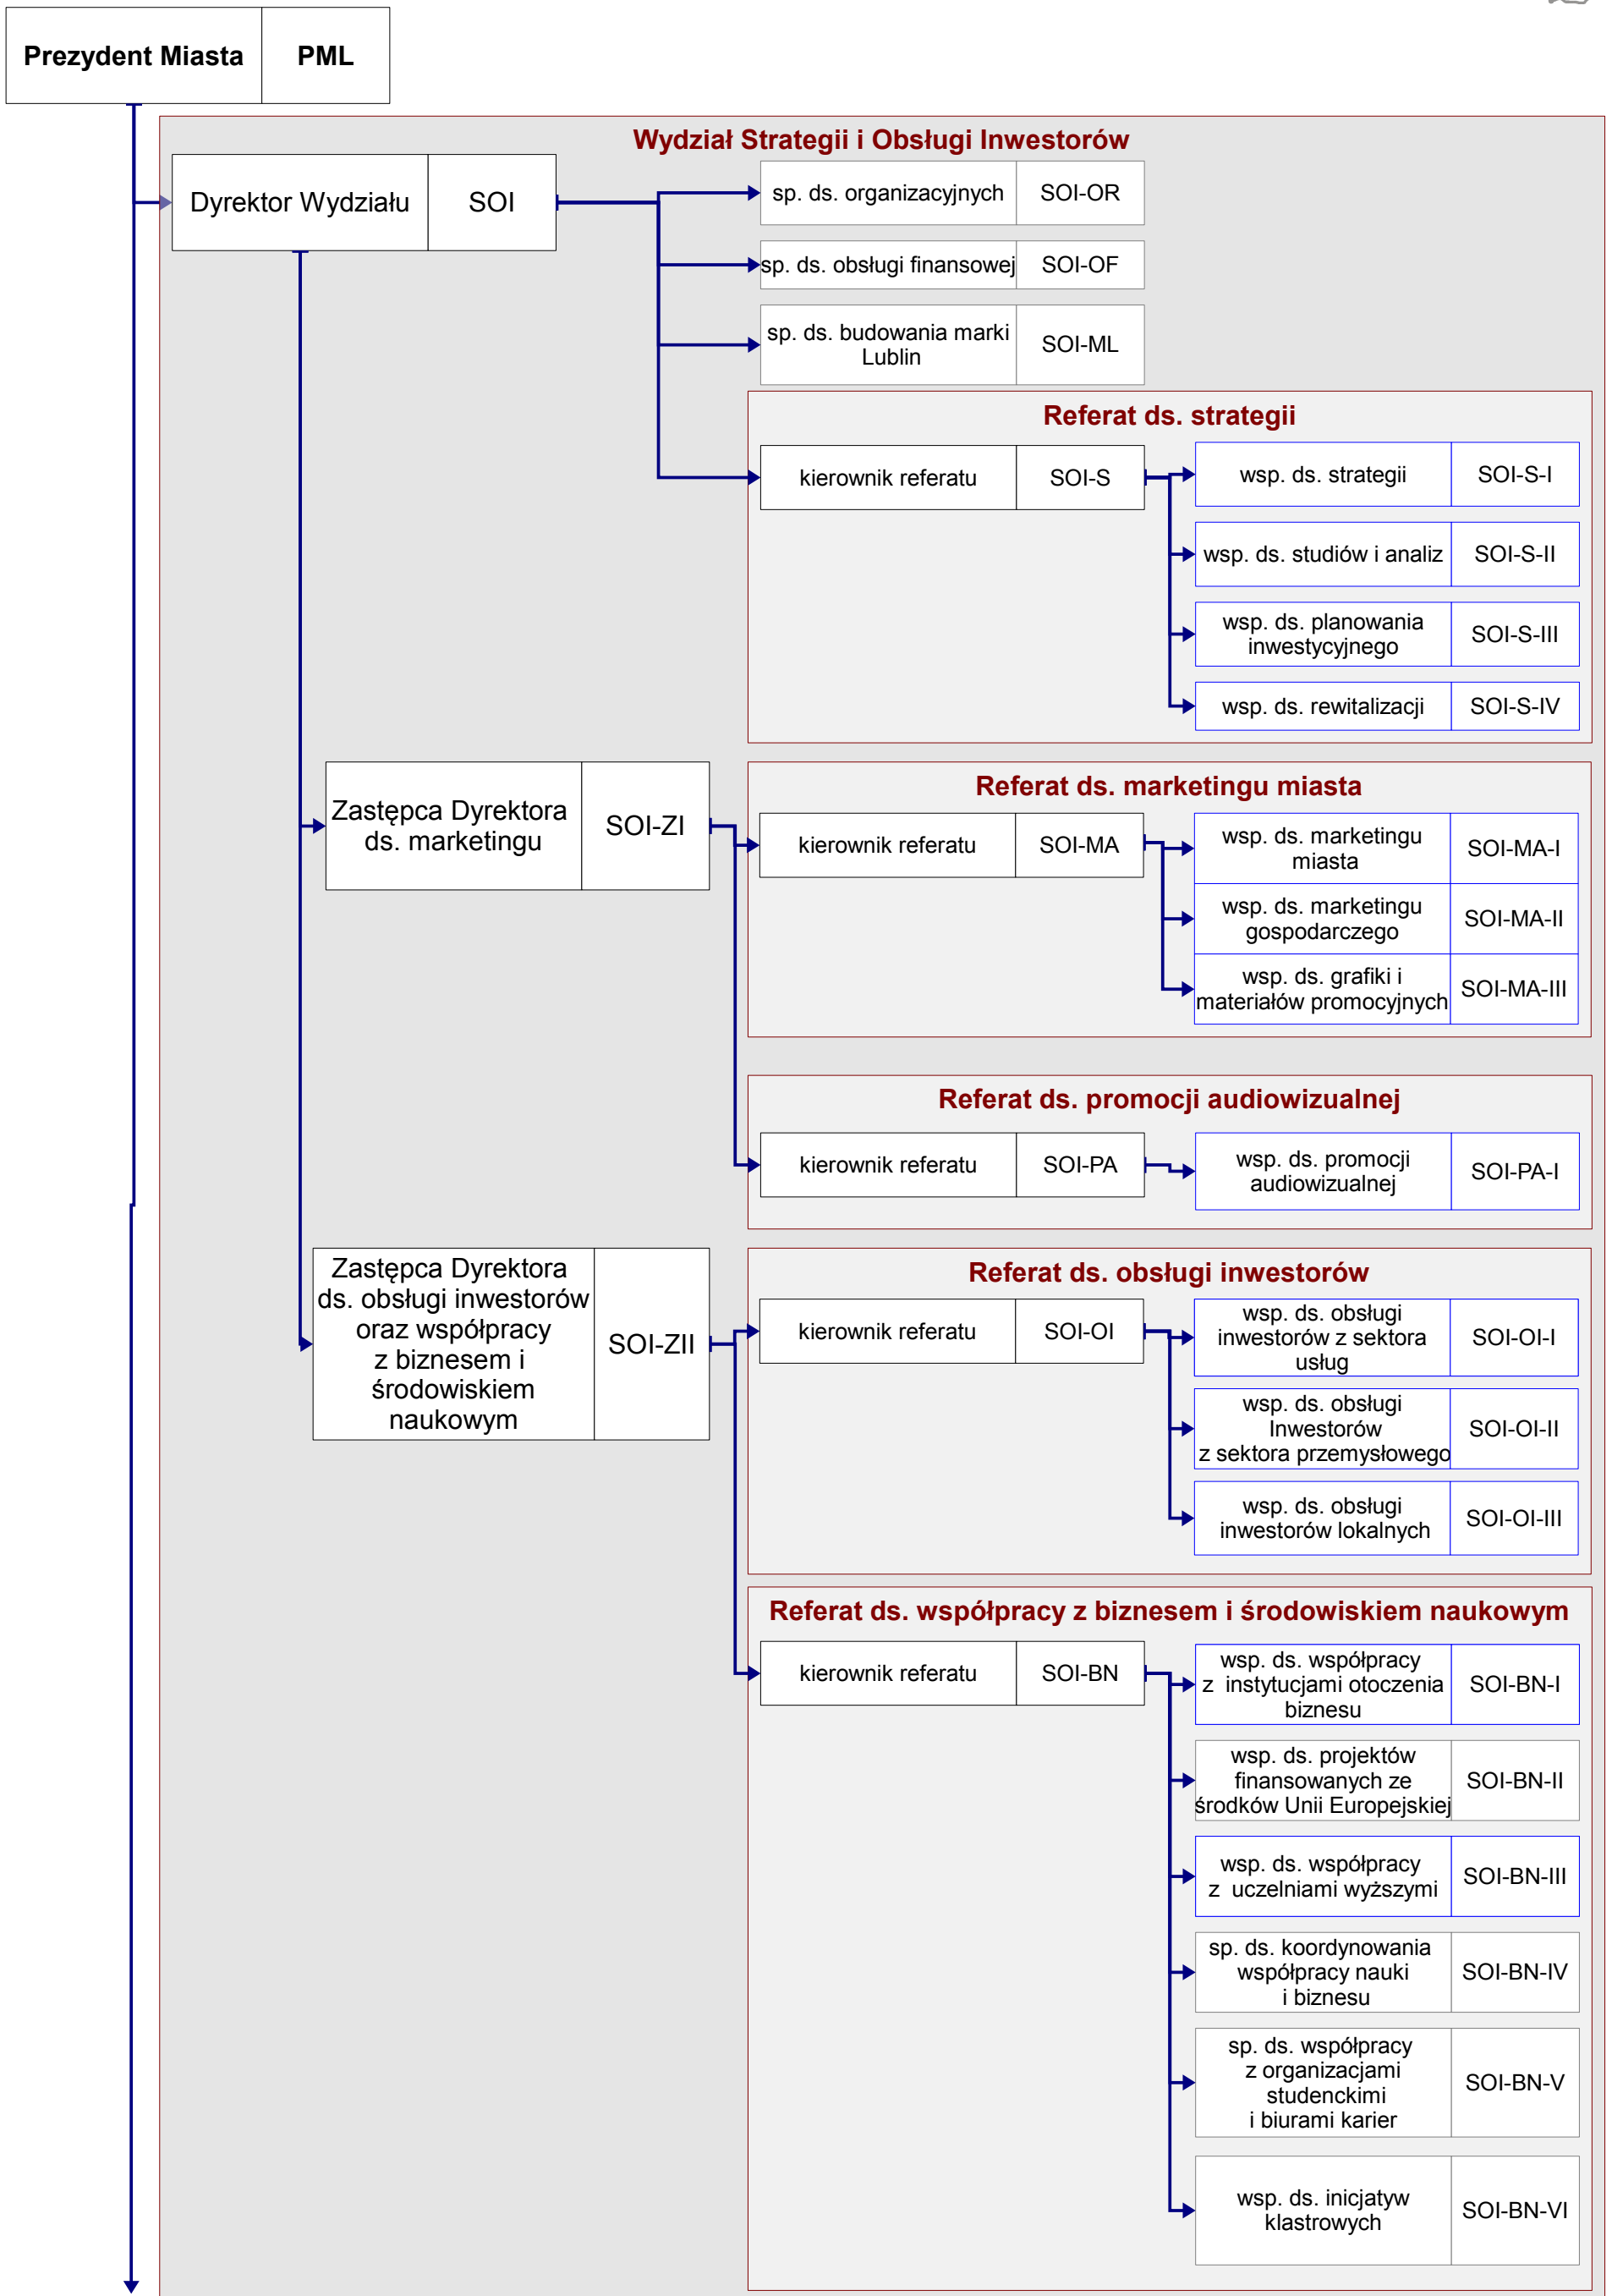

Prezydent Miasta Lublin

Prezydent Miasta	PML
------------------	-----

Schemat Organizacyjny Departamentu Prezydenta

Prezydent Miasta	PML
------------------	-----

Prezydent Miasta Lublin

Prezydent Miasta Lublin

LEGENDA