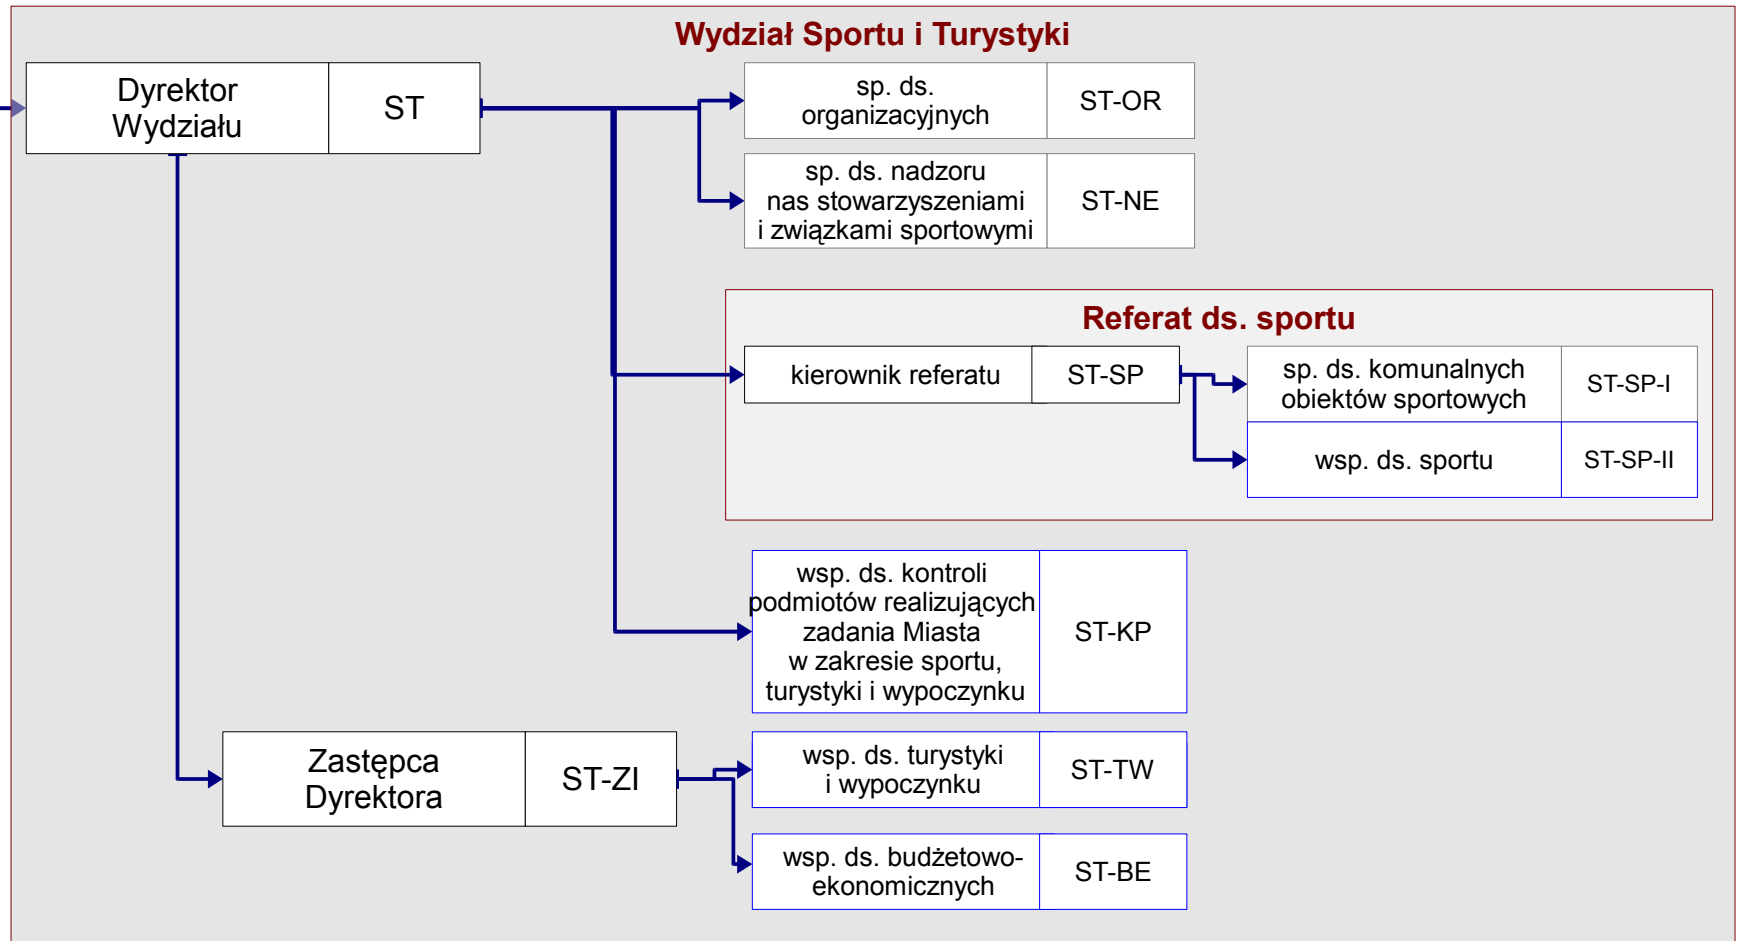

Schemat Organizacyjny Departamentu Kultury, Sportu i Relacji Zewnętrznych

Zastępca Prezydenta ds. Kultury, Sportu i Relacji Zewnętrznych	ZKSR
---	------

Zastępca Prezydenta ds. Kultury, Sportu i Relacji Zewnętrznych	ZKSR
---	-------------