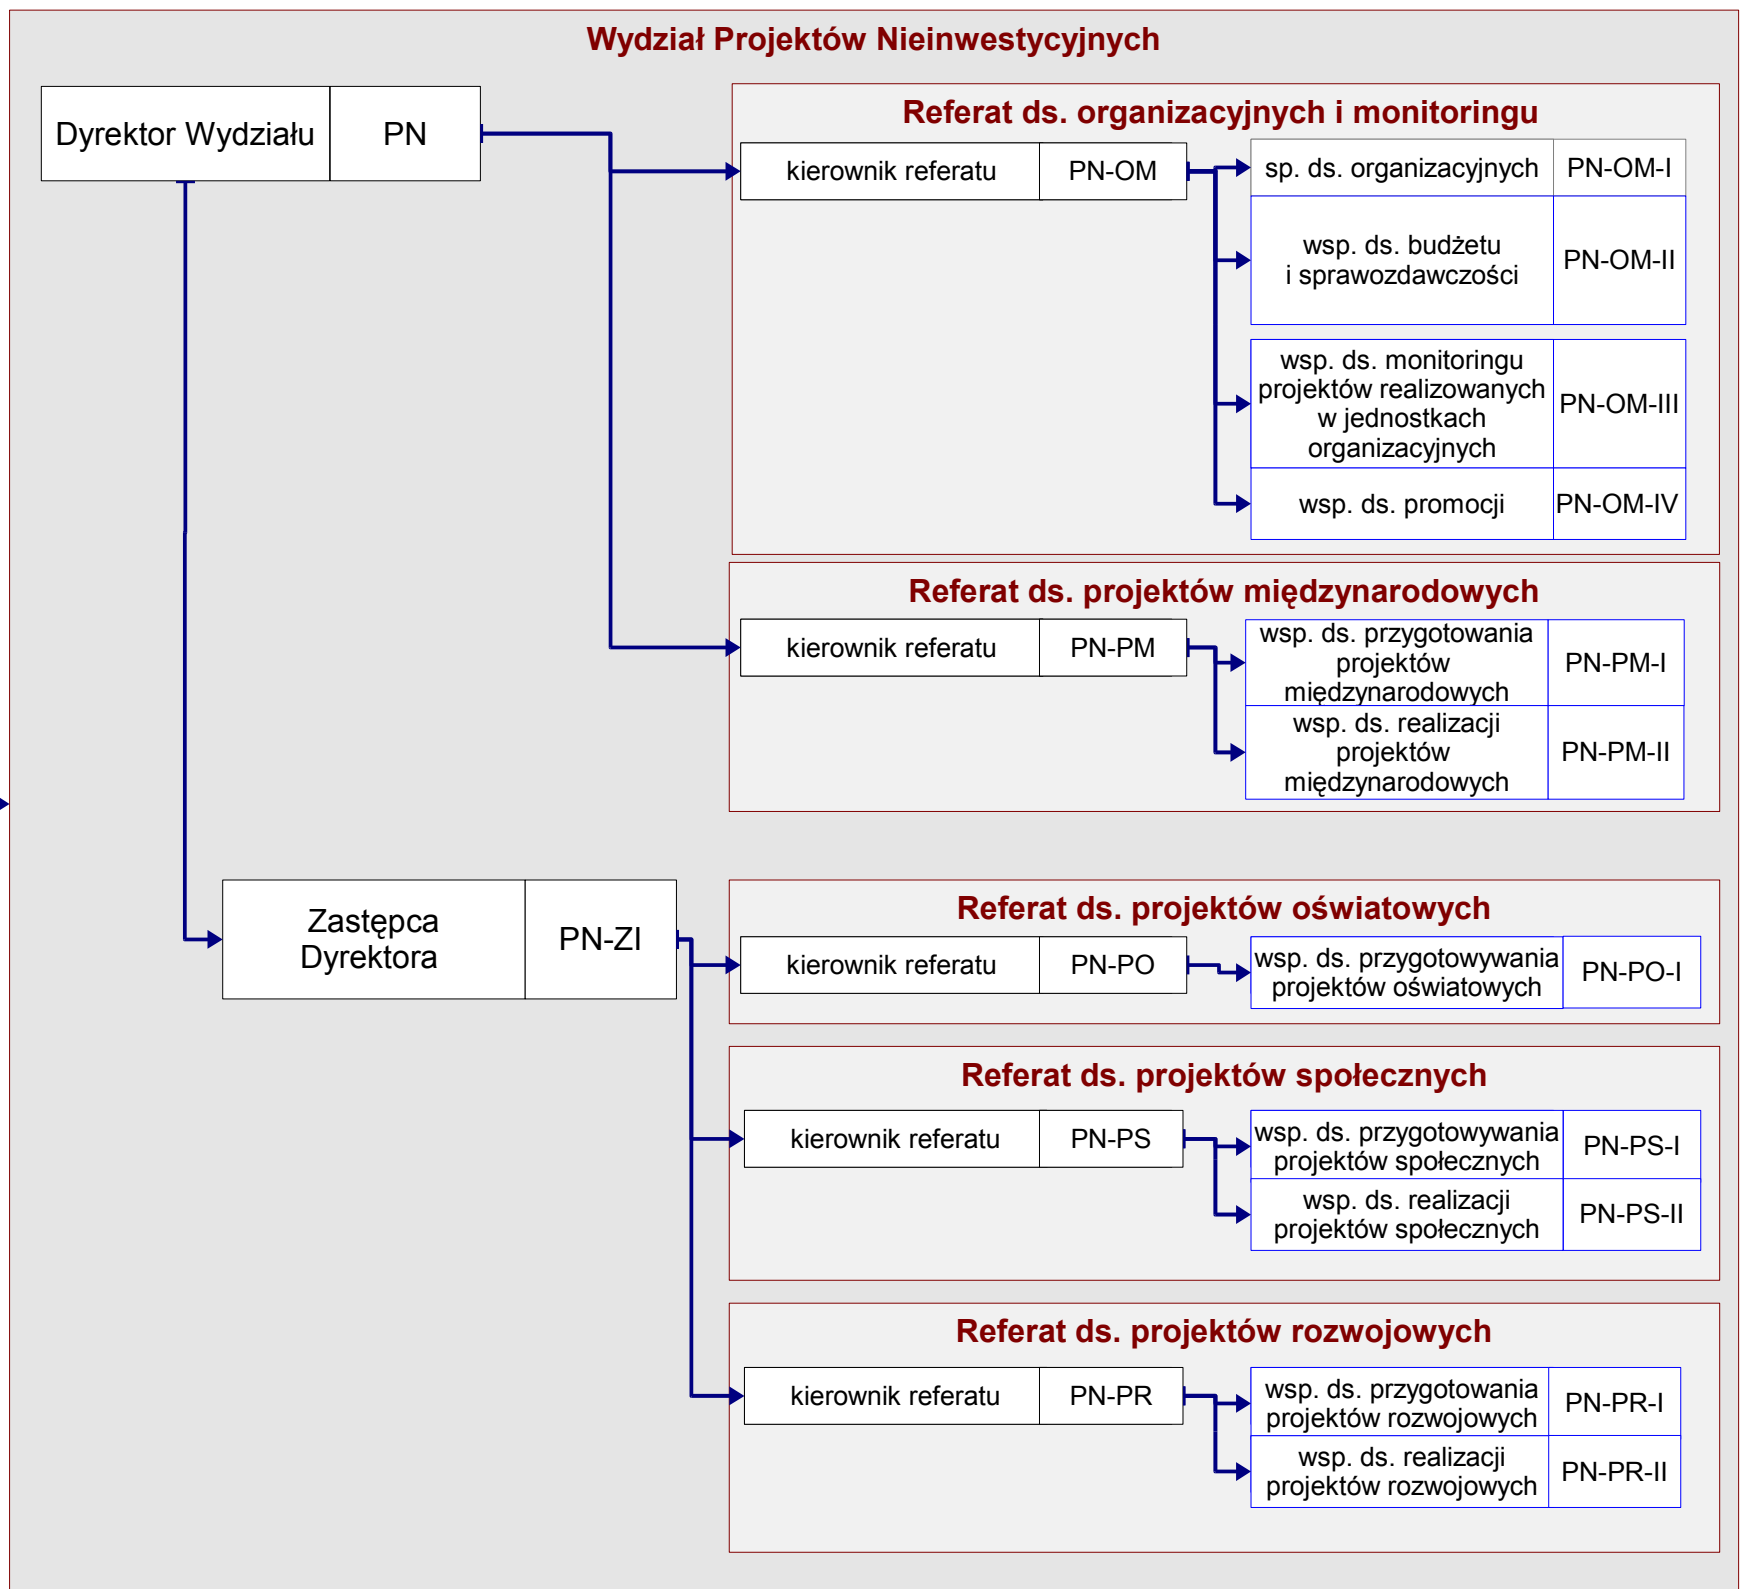

Zastępca Prezydenta ds. Kultury, Sportu i Relacji Zewnętrznych	ZKSR