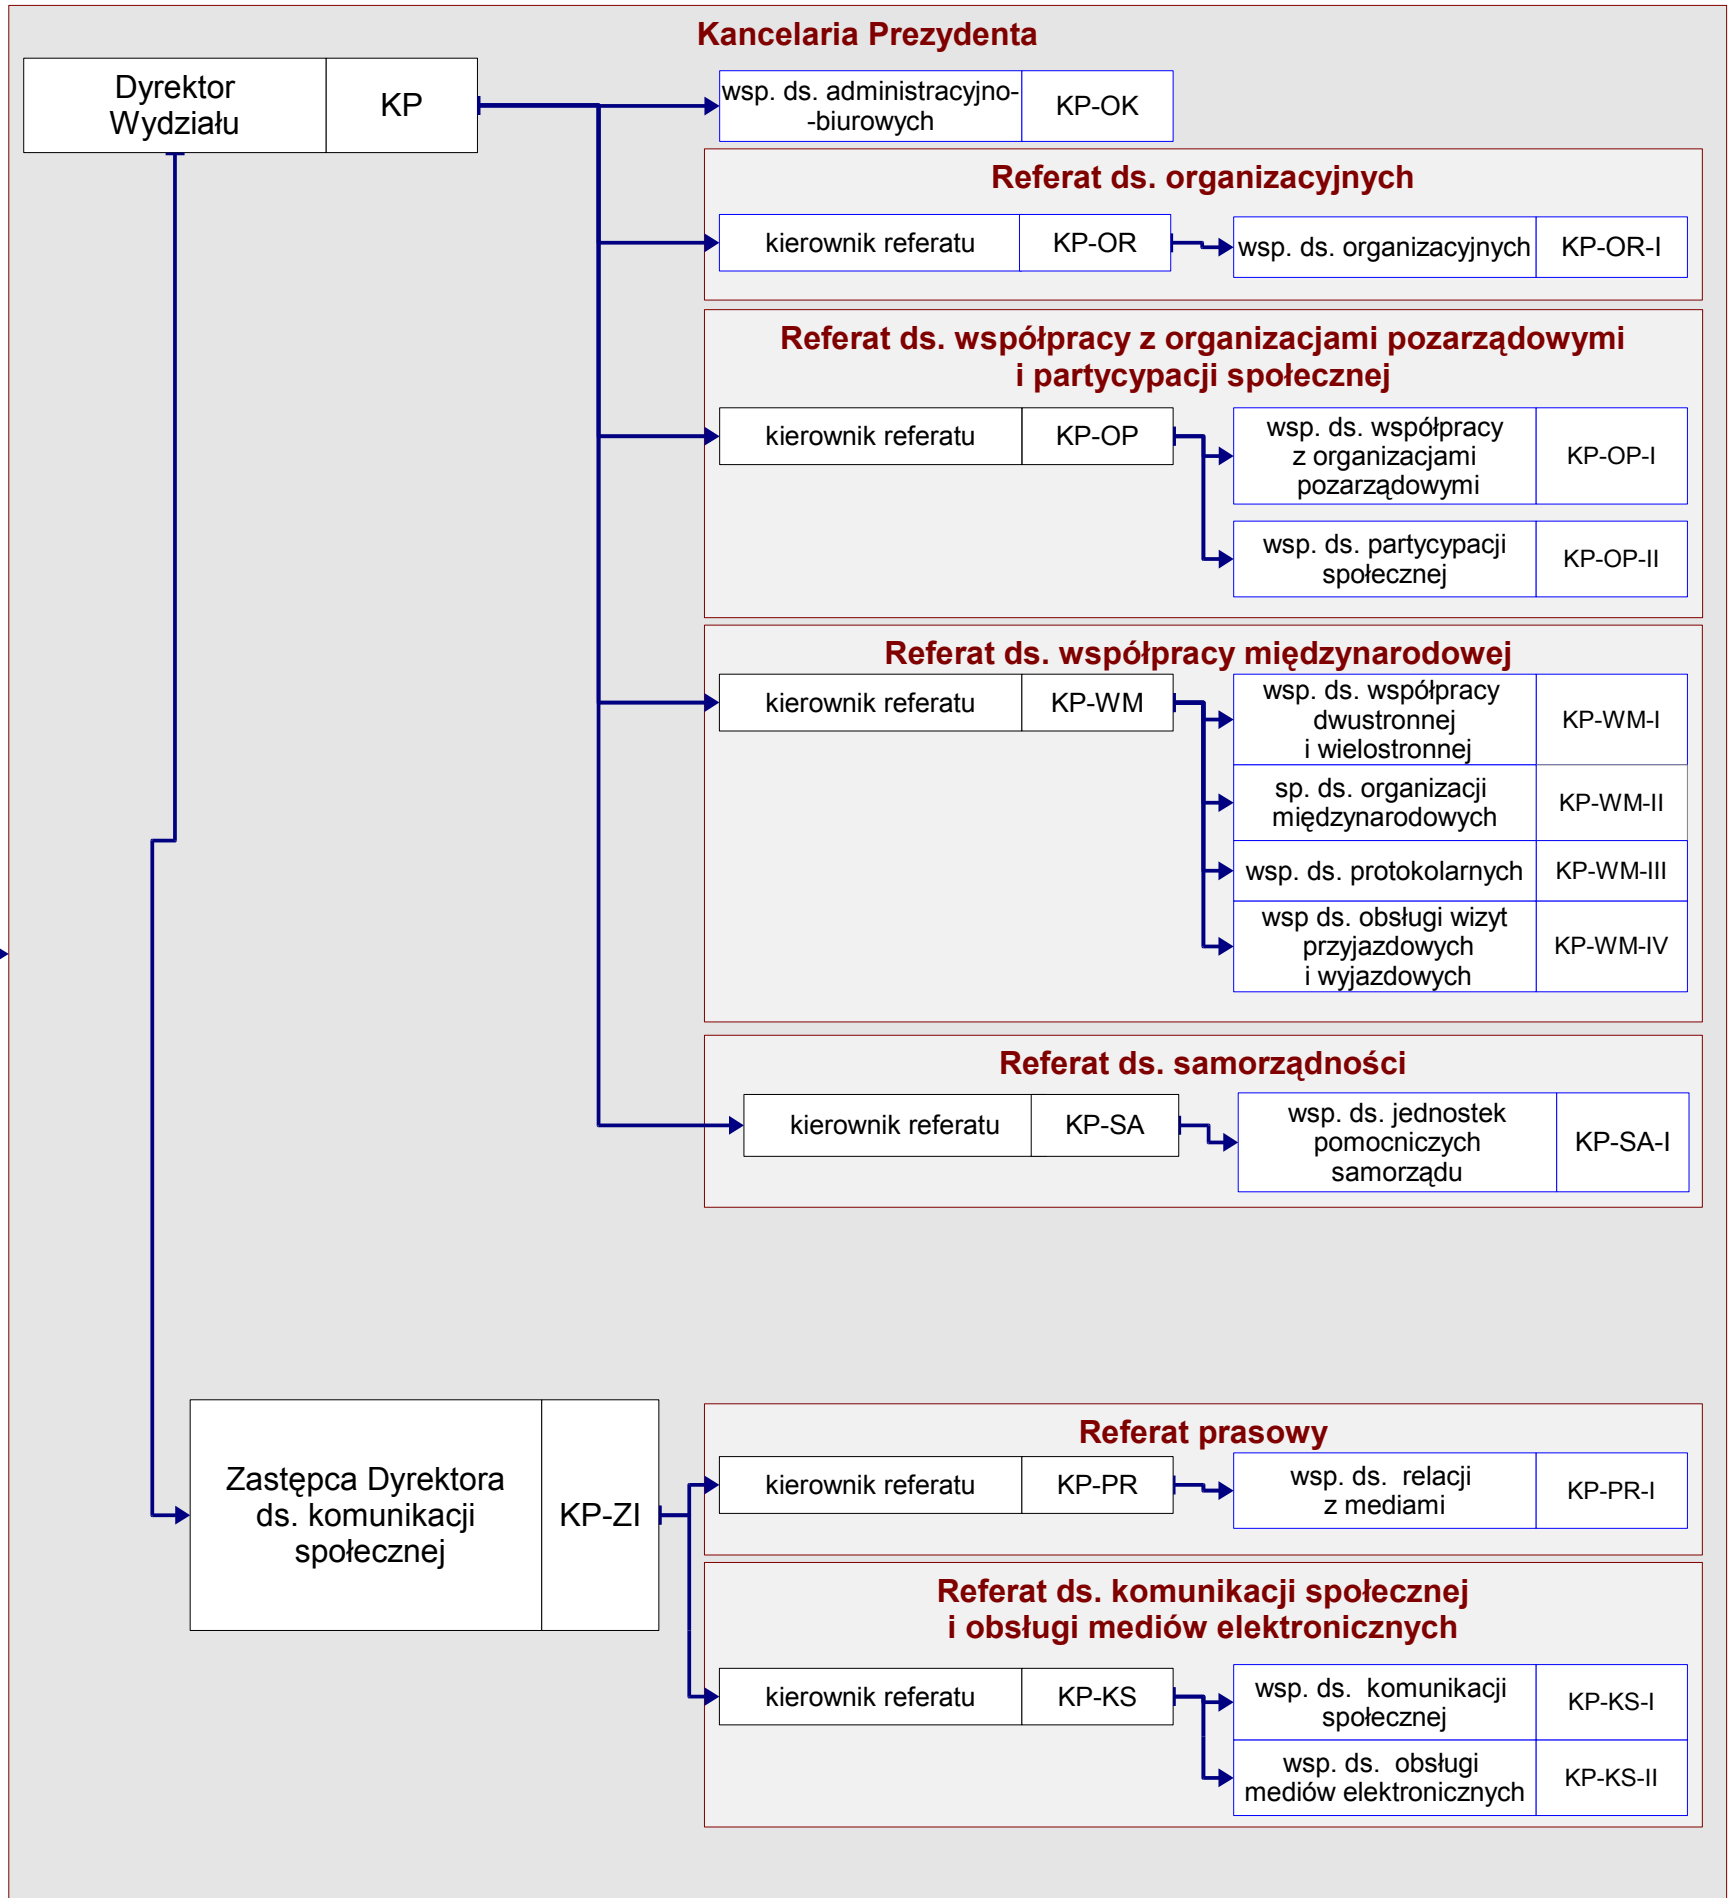

Schemat Organizacyjny Departamentu Kultury, Sportu i Relacji Zewnętrznych

Zastępca Prezydenta ds. Kultury, Sportu i Relacji Zewnętrznych	ZKSR
---	------

Zastępca Prezydenta ds. Kultury, Sportu i Relacji Zewnętrznych	ZKSR
---	-------------

Zastępca Prezydenta ds. Kultury, Sportu i Relacji Zewnętrznych	ZKSR
---	------

LEGENDA

Stanowisko kierownictwa Urzędu	symbol st. pracy
--------------------------------	------------------