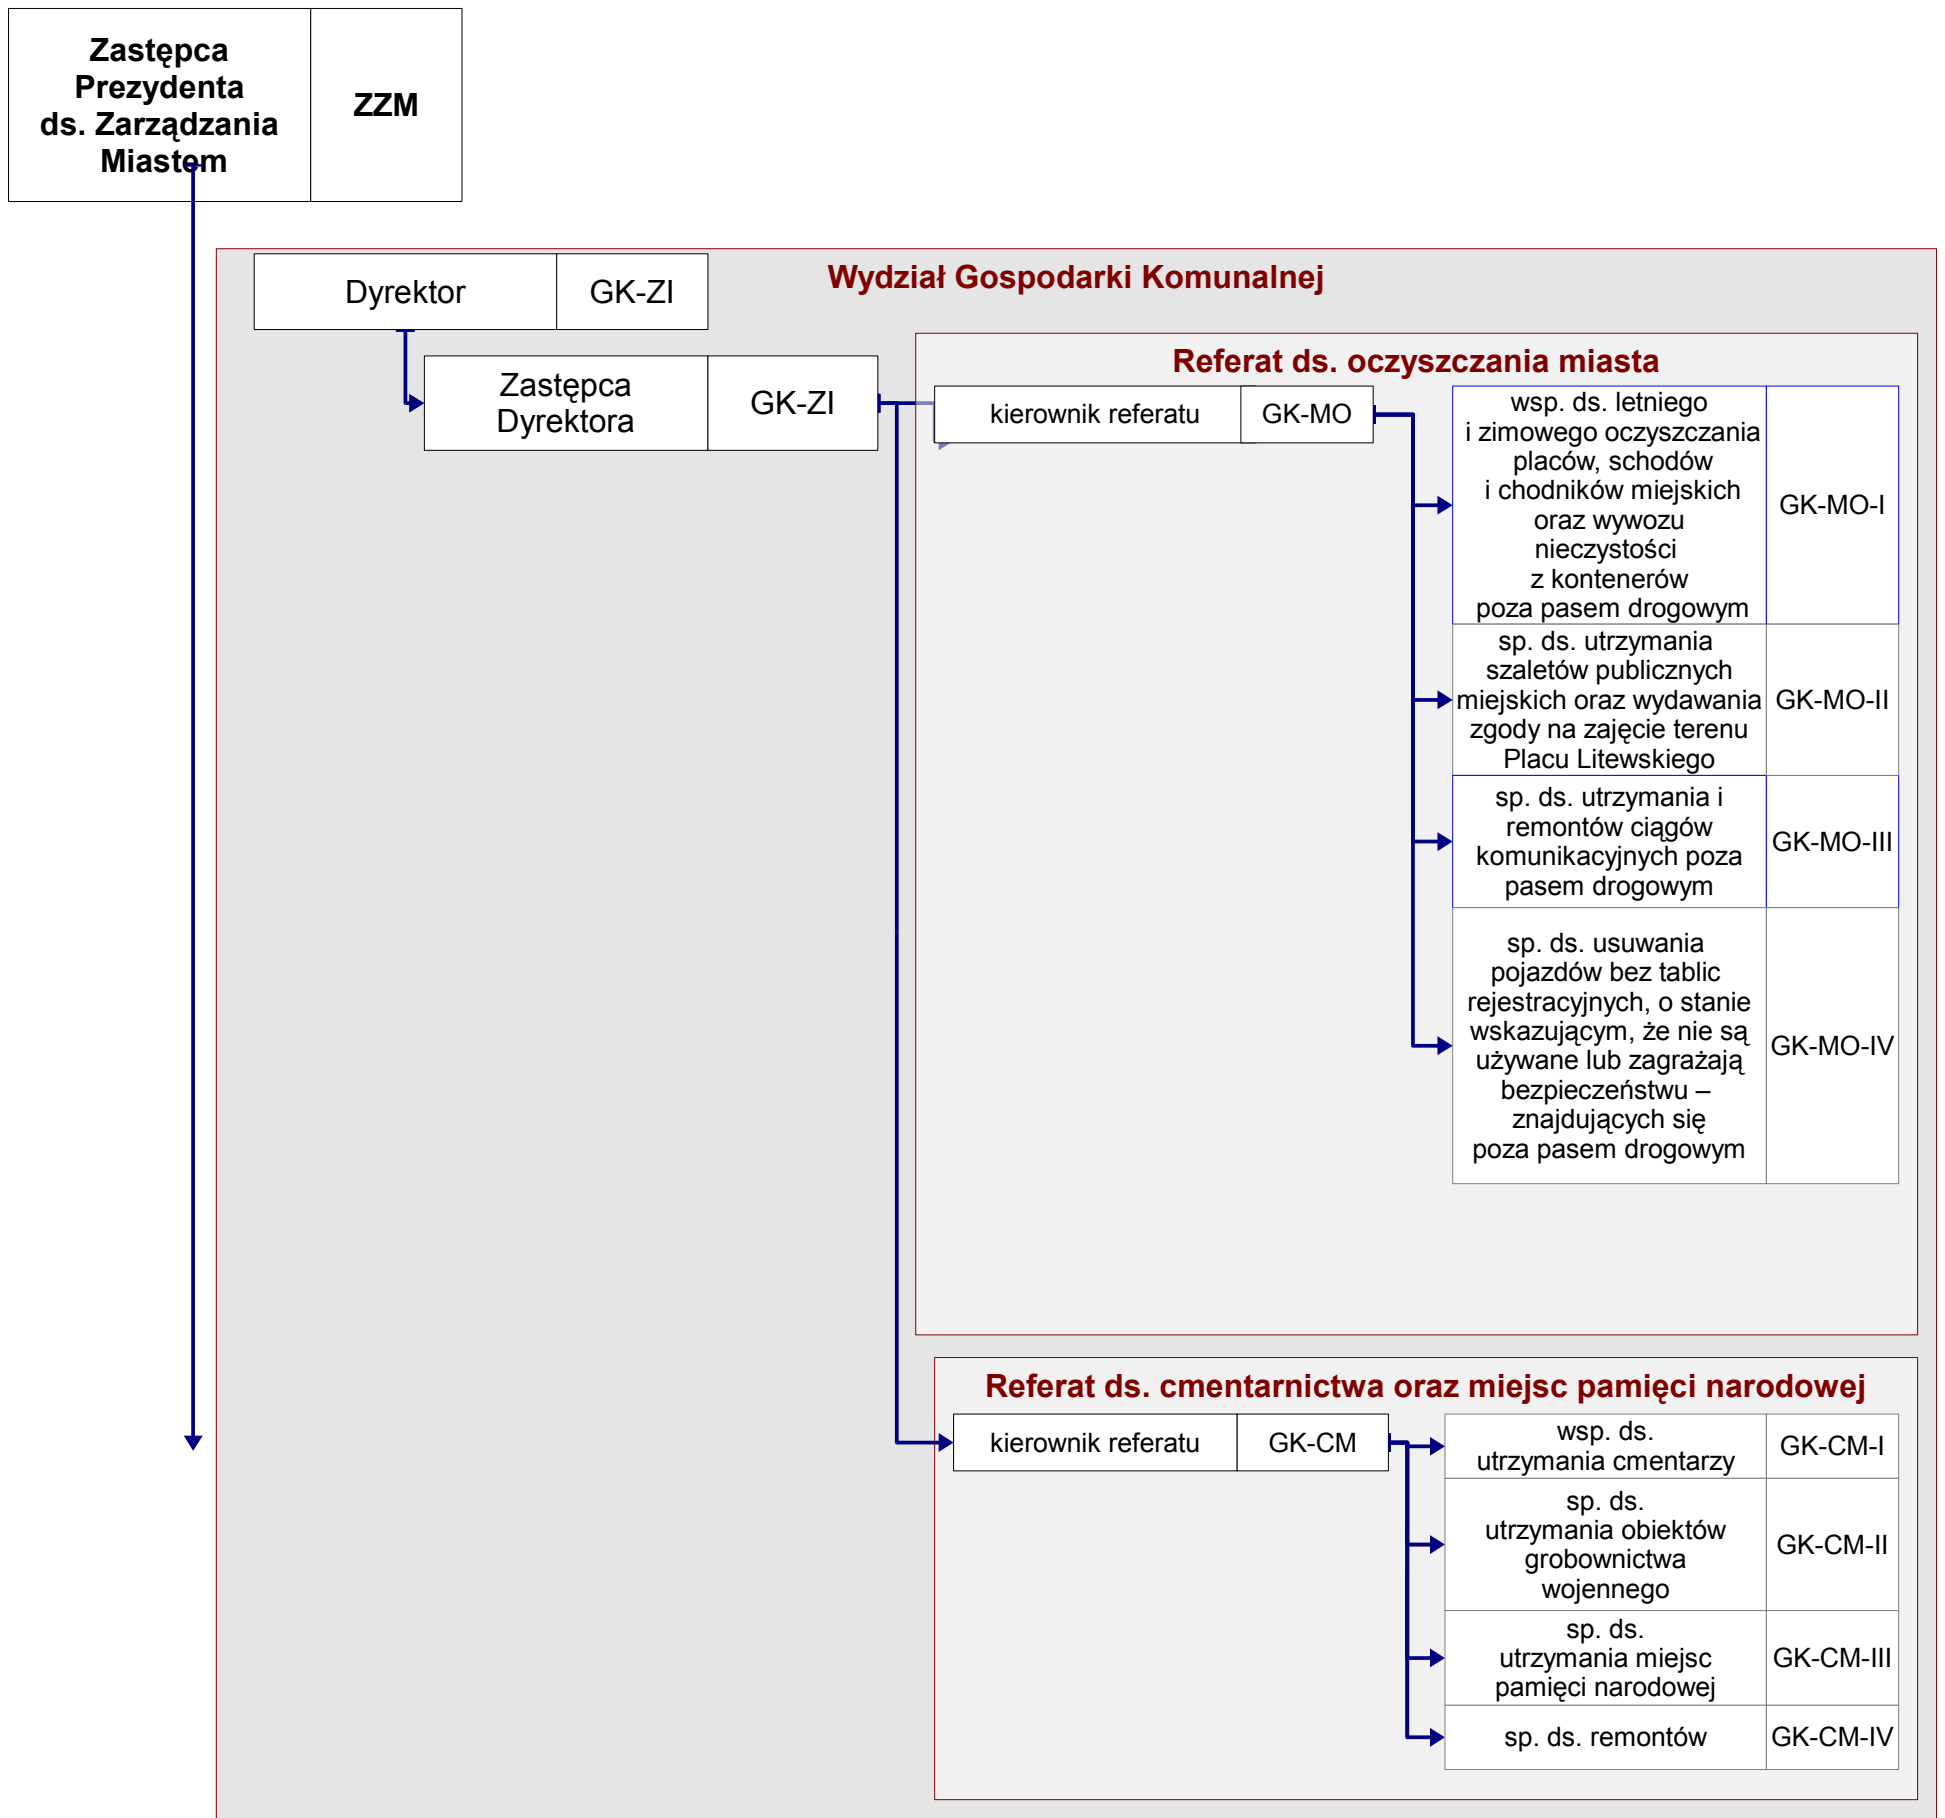

Schemat Organizacyjny Departamentu Zarządzania Miastem

Schemat Organizacyjny Departamentu Zarządzania Miastem

Zastępca Prezydenta ds. Zarządzania Miastem	ZZM
--	-----

Zastępca Prezydenta ds. Zarządzania Miastem	ZZM
--	-----

LEGENDA