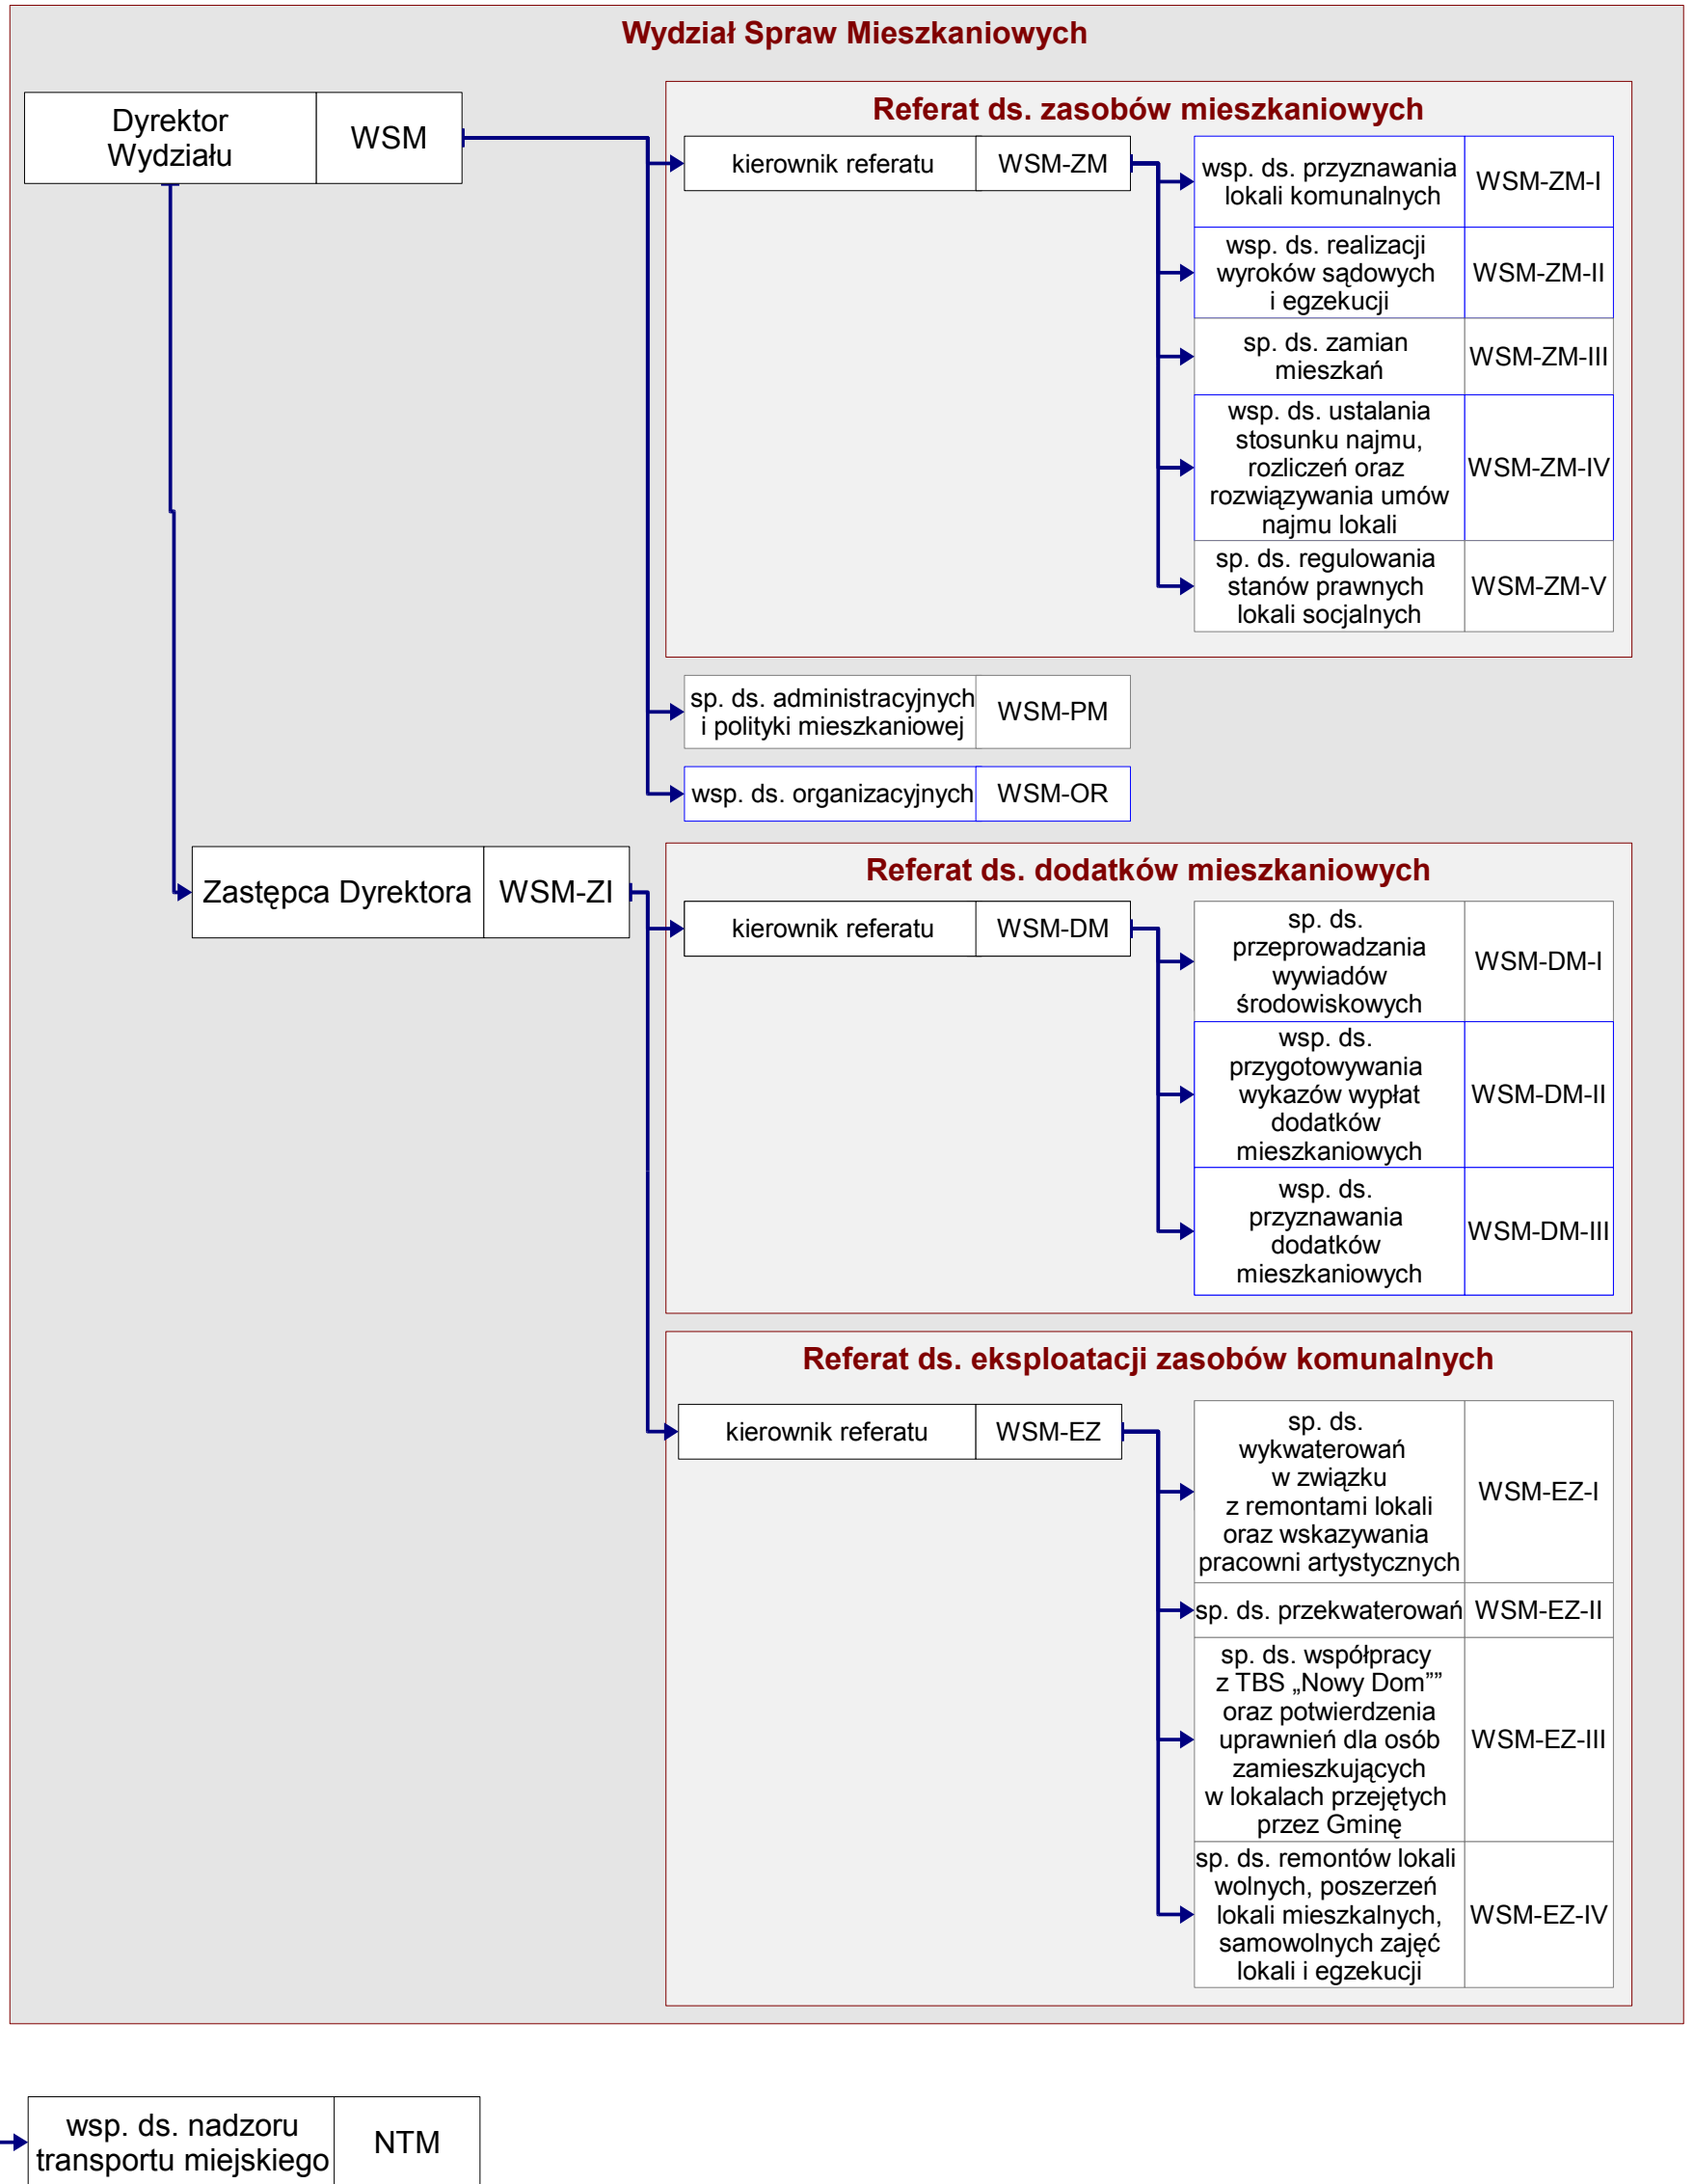

Schemat Organizacyjny Departamentu Zarządzania Miastem

Schemat Organizacyjny Departamentu Zarządzania Miastem

Zastępca Prezydenta ds. Zarządzania Miastem	ZZM
--	-----

Zastępca Prezydenta ds. Zarządzania Miastem	ZZM
--	-----

LEGENDA