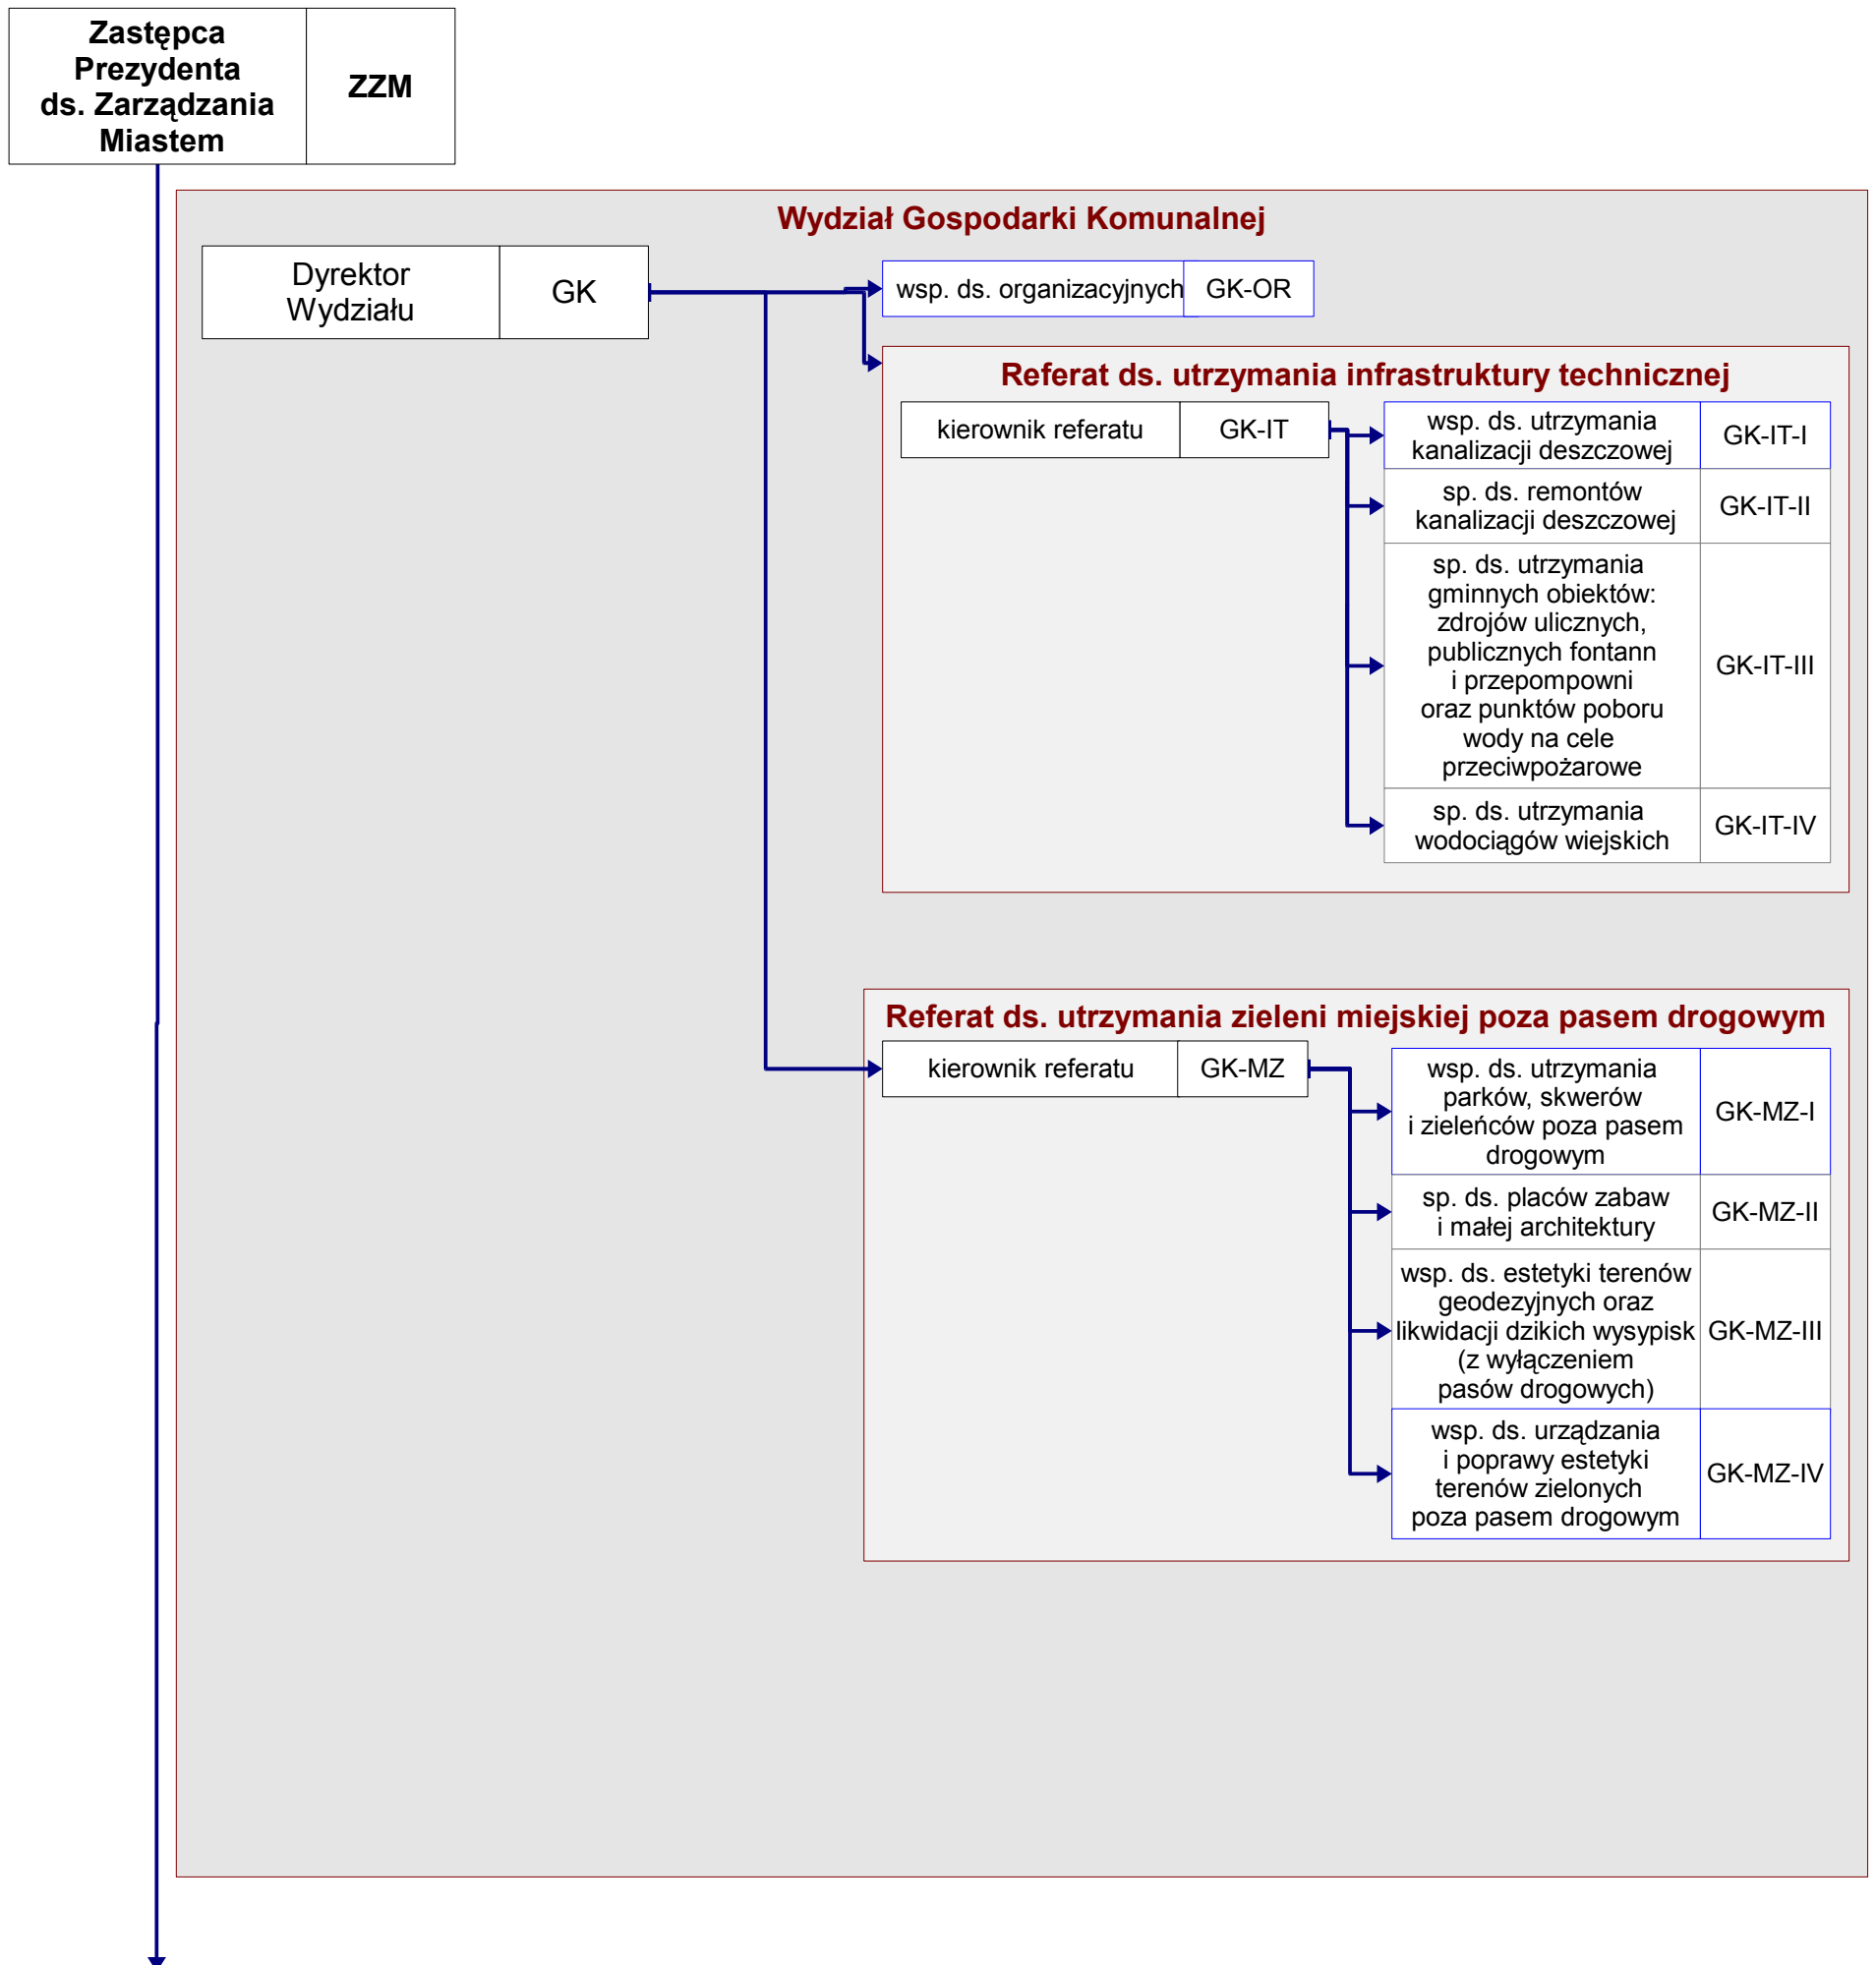

Schemat Organizacyjny Departamentu Zarządzania Miastem

Schemat Organizacyjny Departamentu Zarządzania Miastem

Zastępca Prezydenta ds. Zarządzania Miastem	ZZM
--	-----

Zastępca Prezydenta ds. Zarządzania Miastem	ZZM
--	-----

LEGENDA