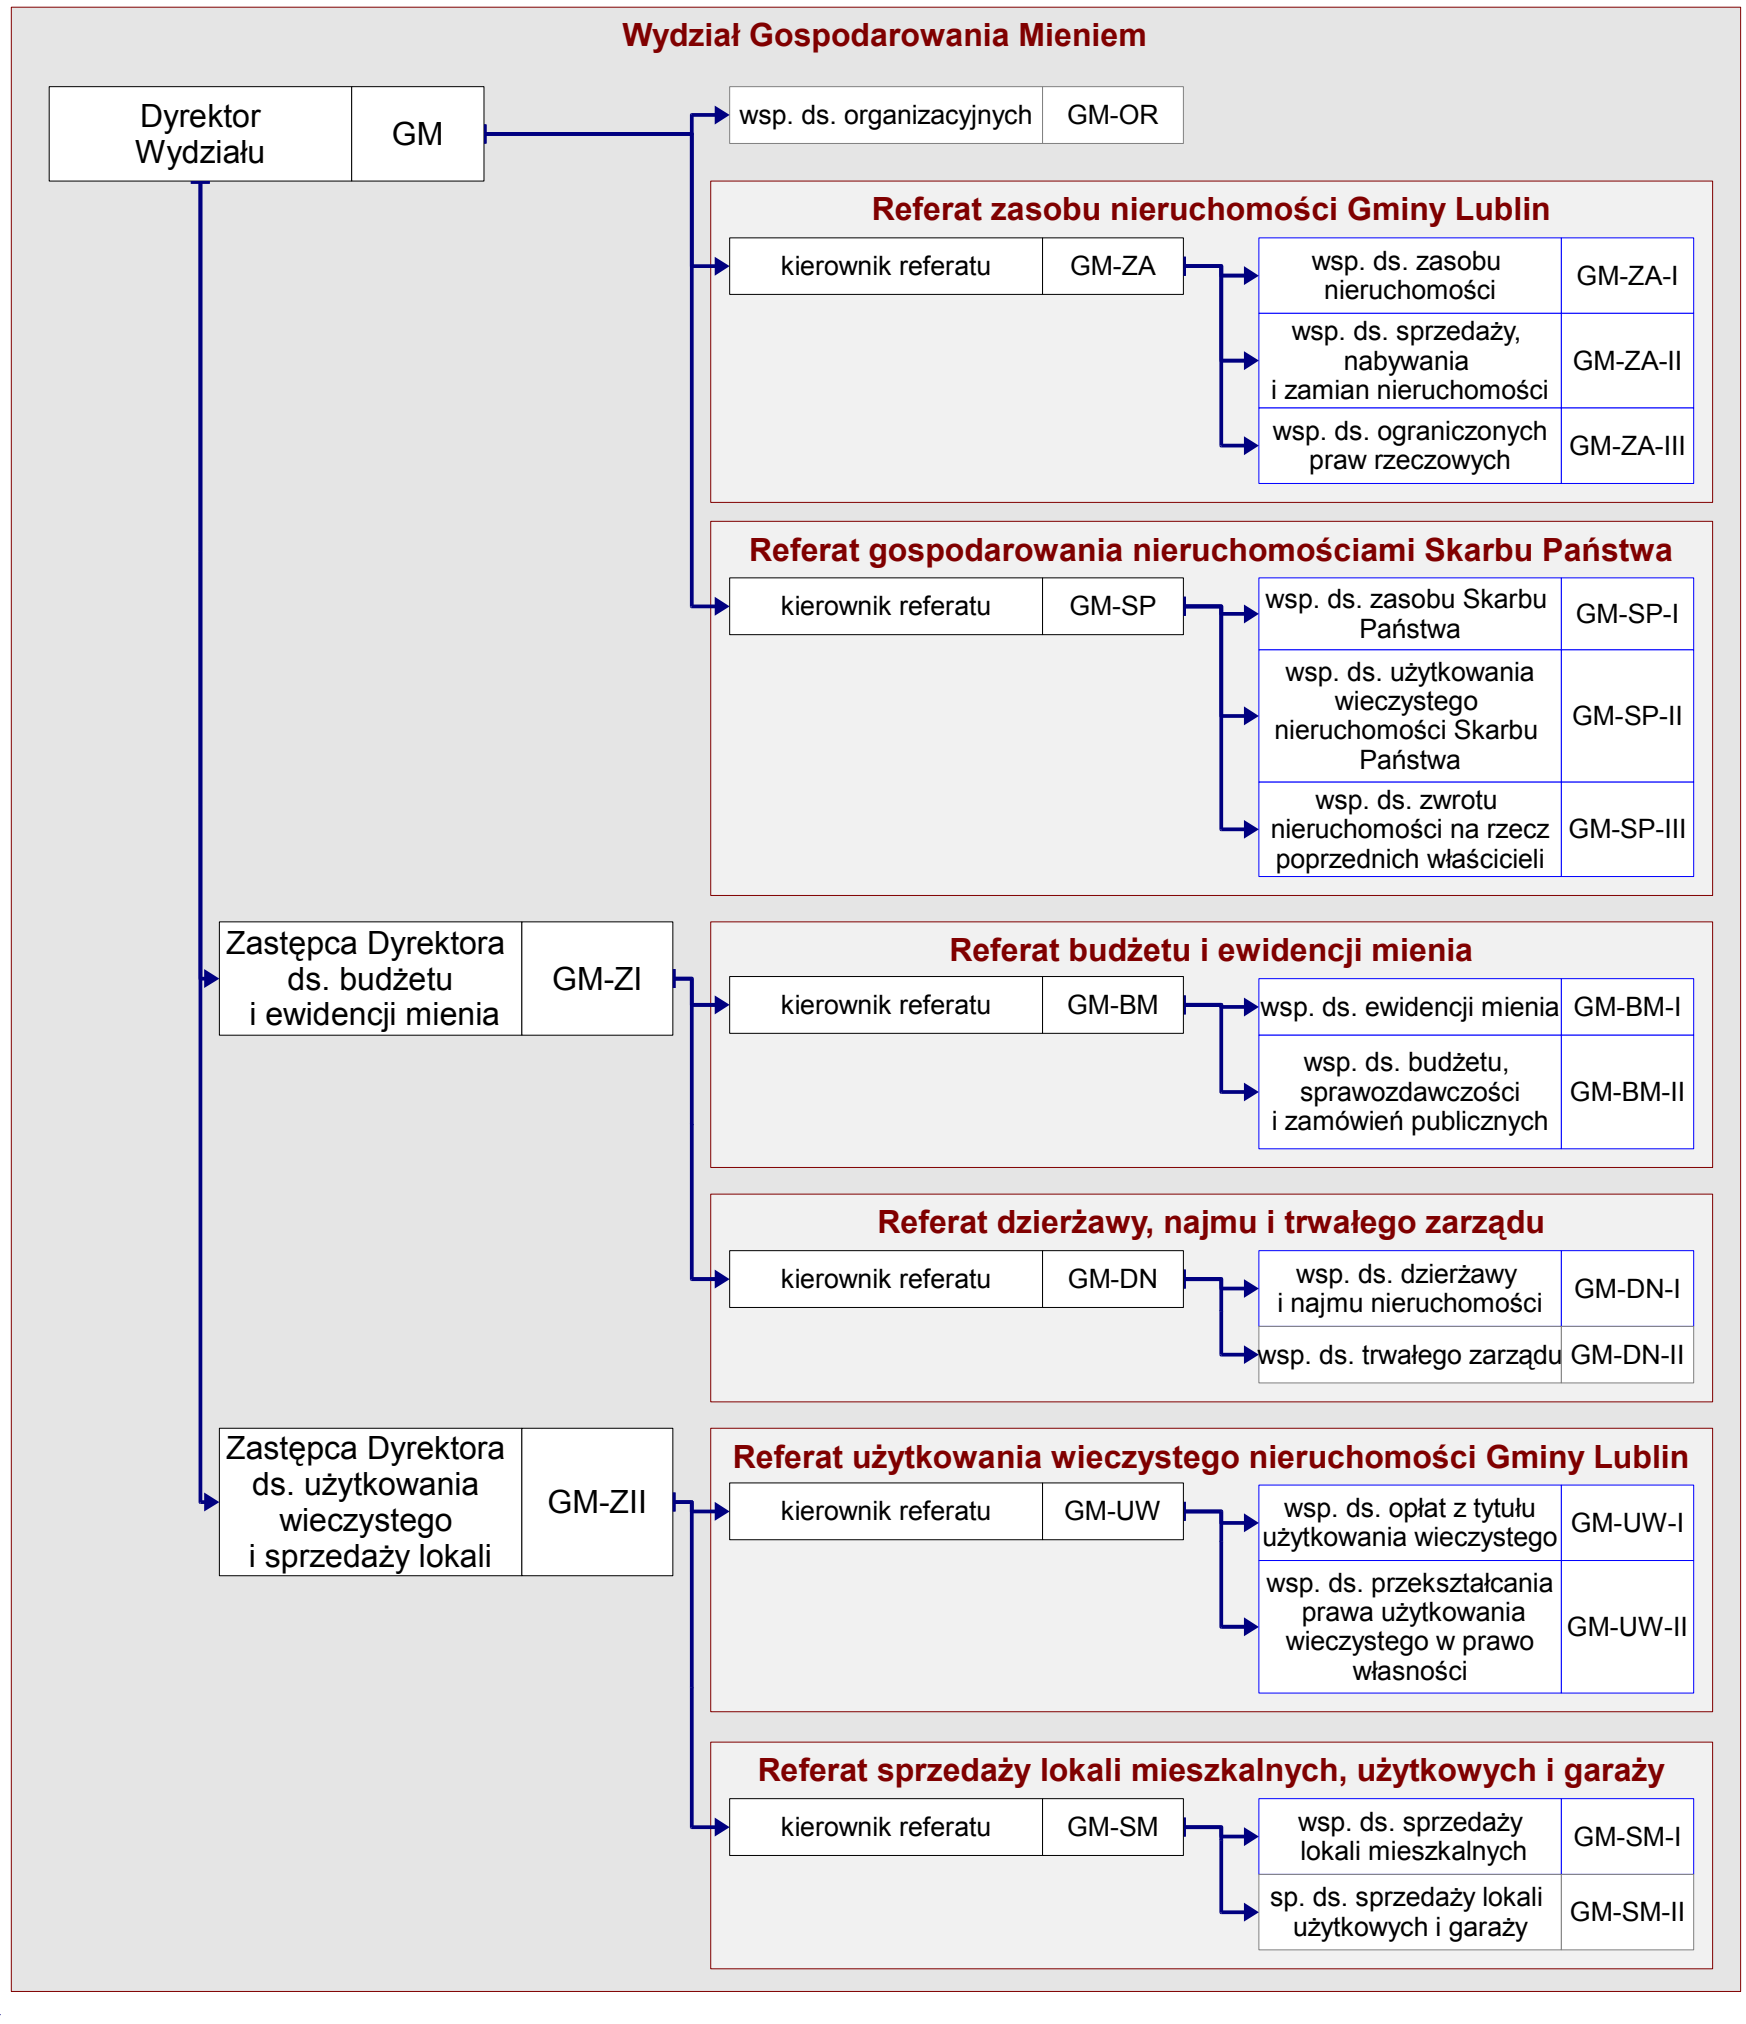

Schemat Organizacyjny Departamentu Zarządzania Miastem

Schemat Organizacyjny Departamentu Zarządzania Miastem

Zastępca Prezydenta ds. Zarządzania Miastem	ZZM
--	-----

Zastępca Prezydenta ds. Zarządzania Miastem	ZZM
--	-----

LEGENDA